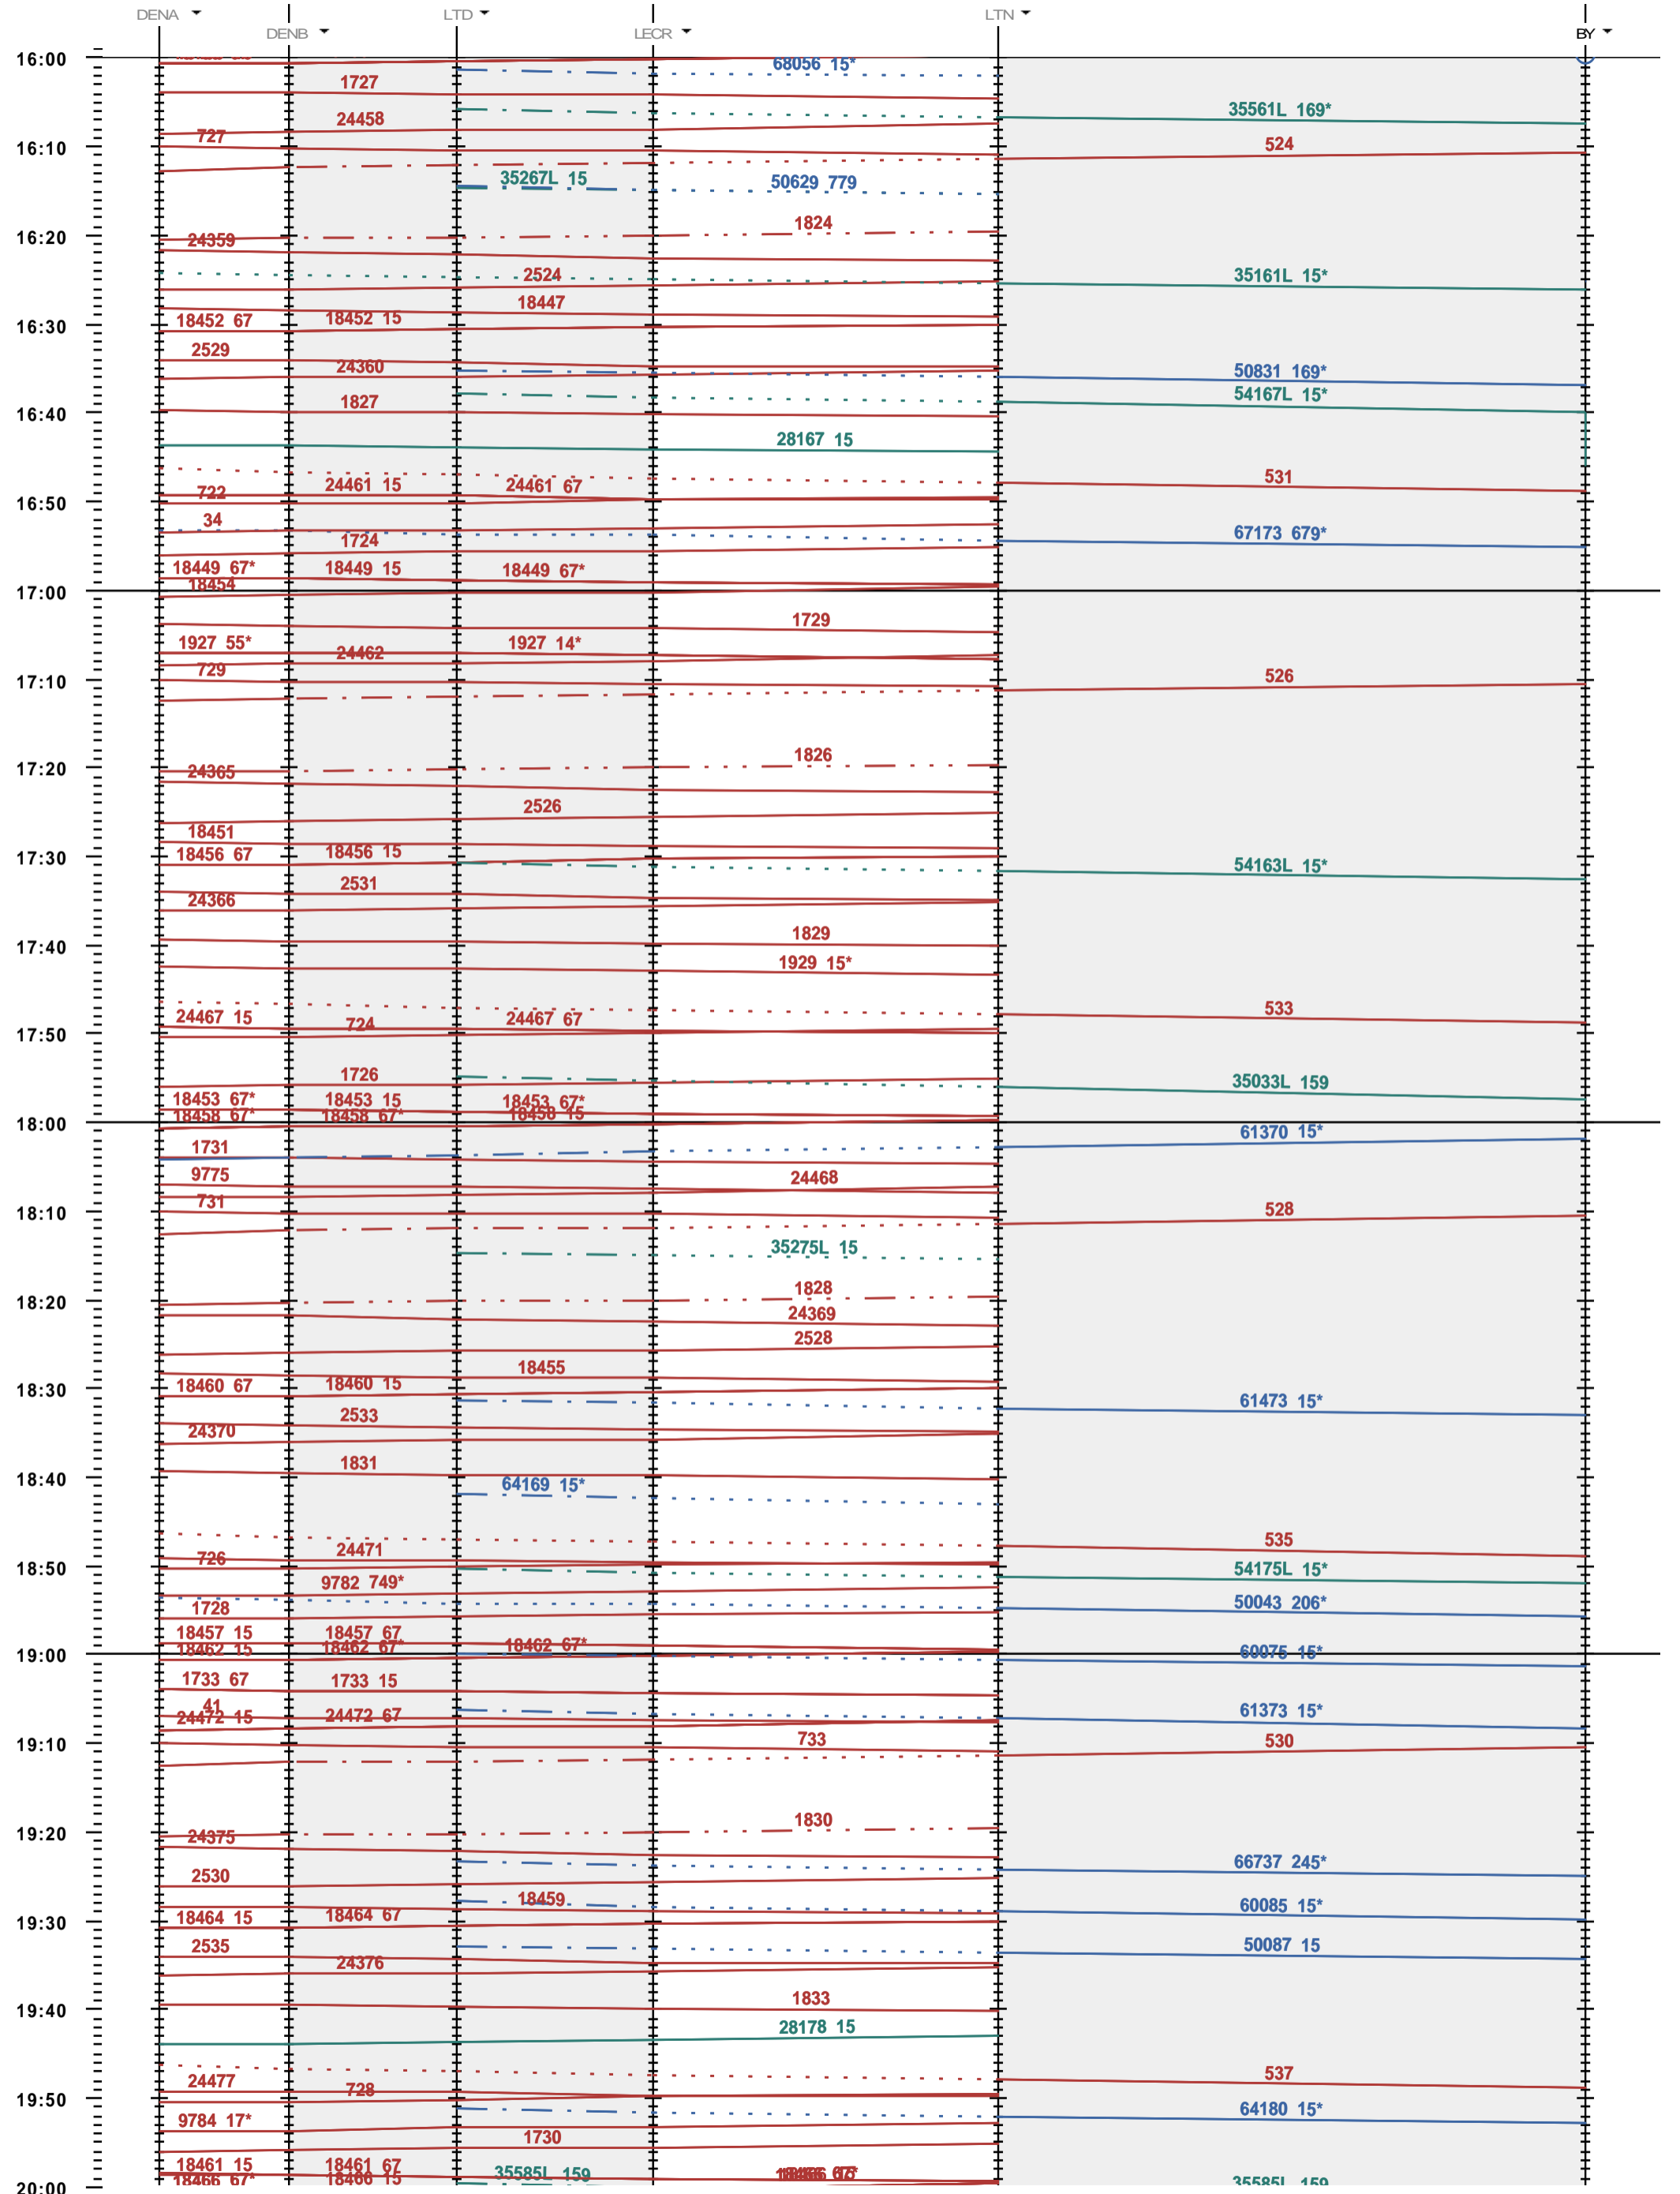

249 - Denges A - 904 LTN - Bussigny

Fahrplanperiode 2020 (15.12.2019 - 12.12.2020)
 Update
 Gültig ab 15.12.2019

249 - Denges A - 904 LTN - Bussigny

Fahrplanperiode 2020 (15.12.2019 - 12.12.2020)
 Update
 Gültig ab 15.12.2019