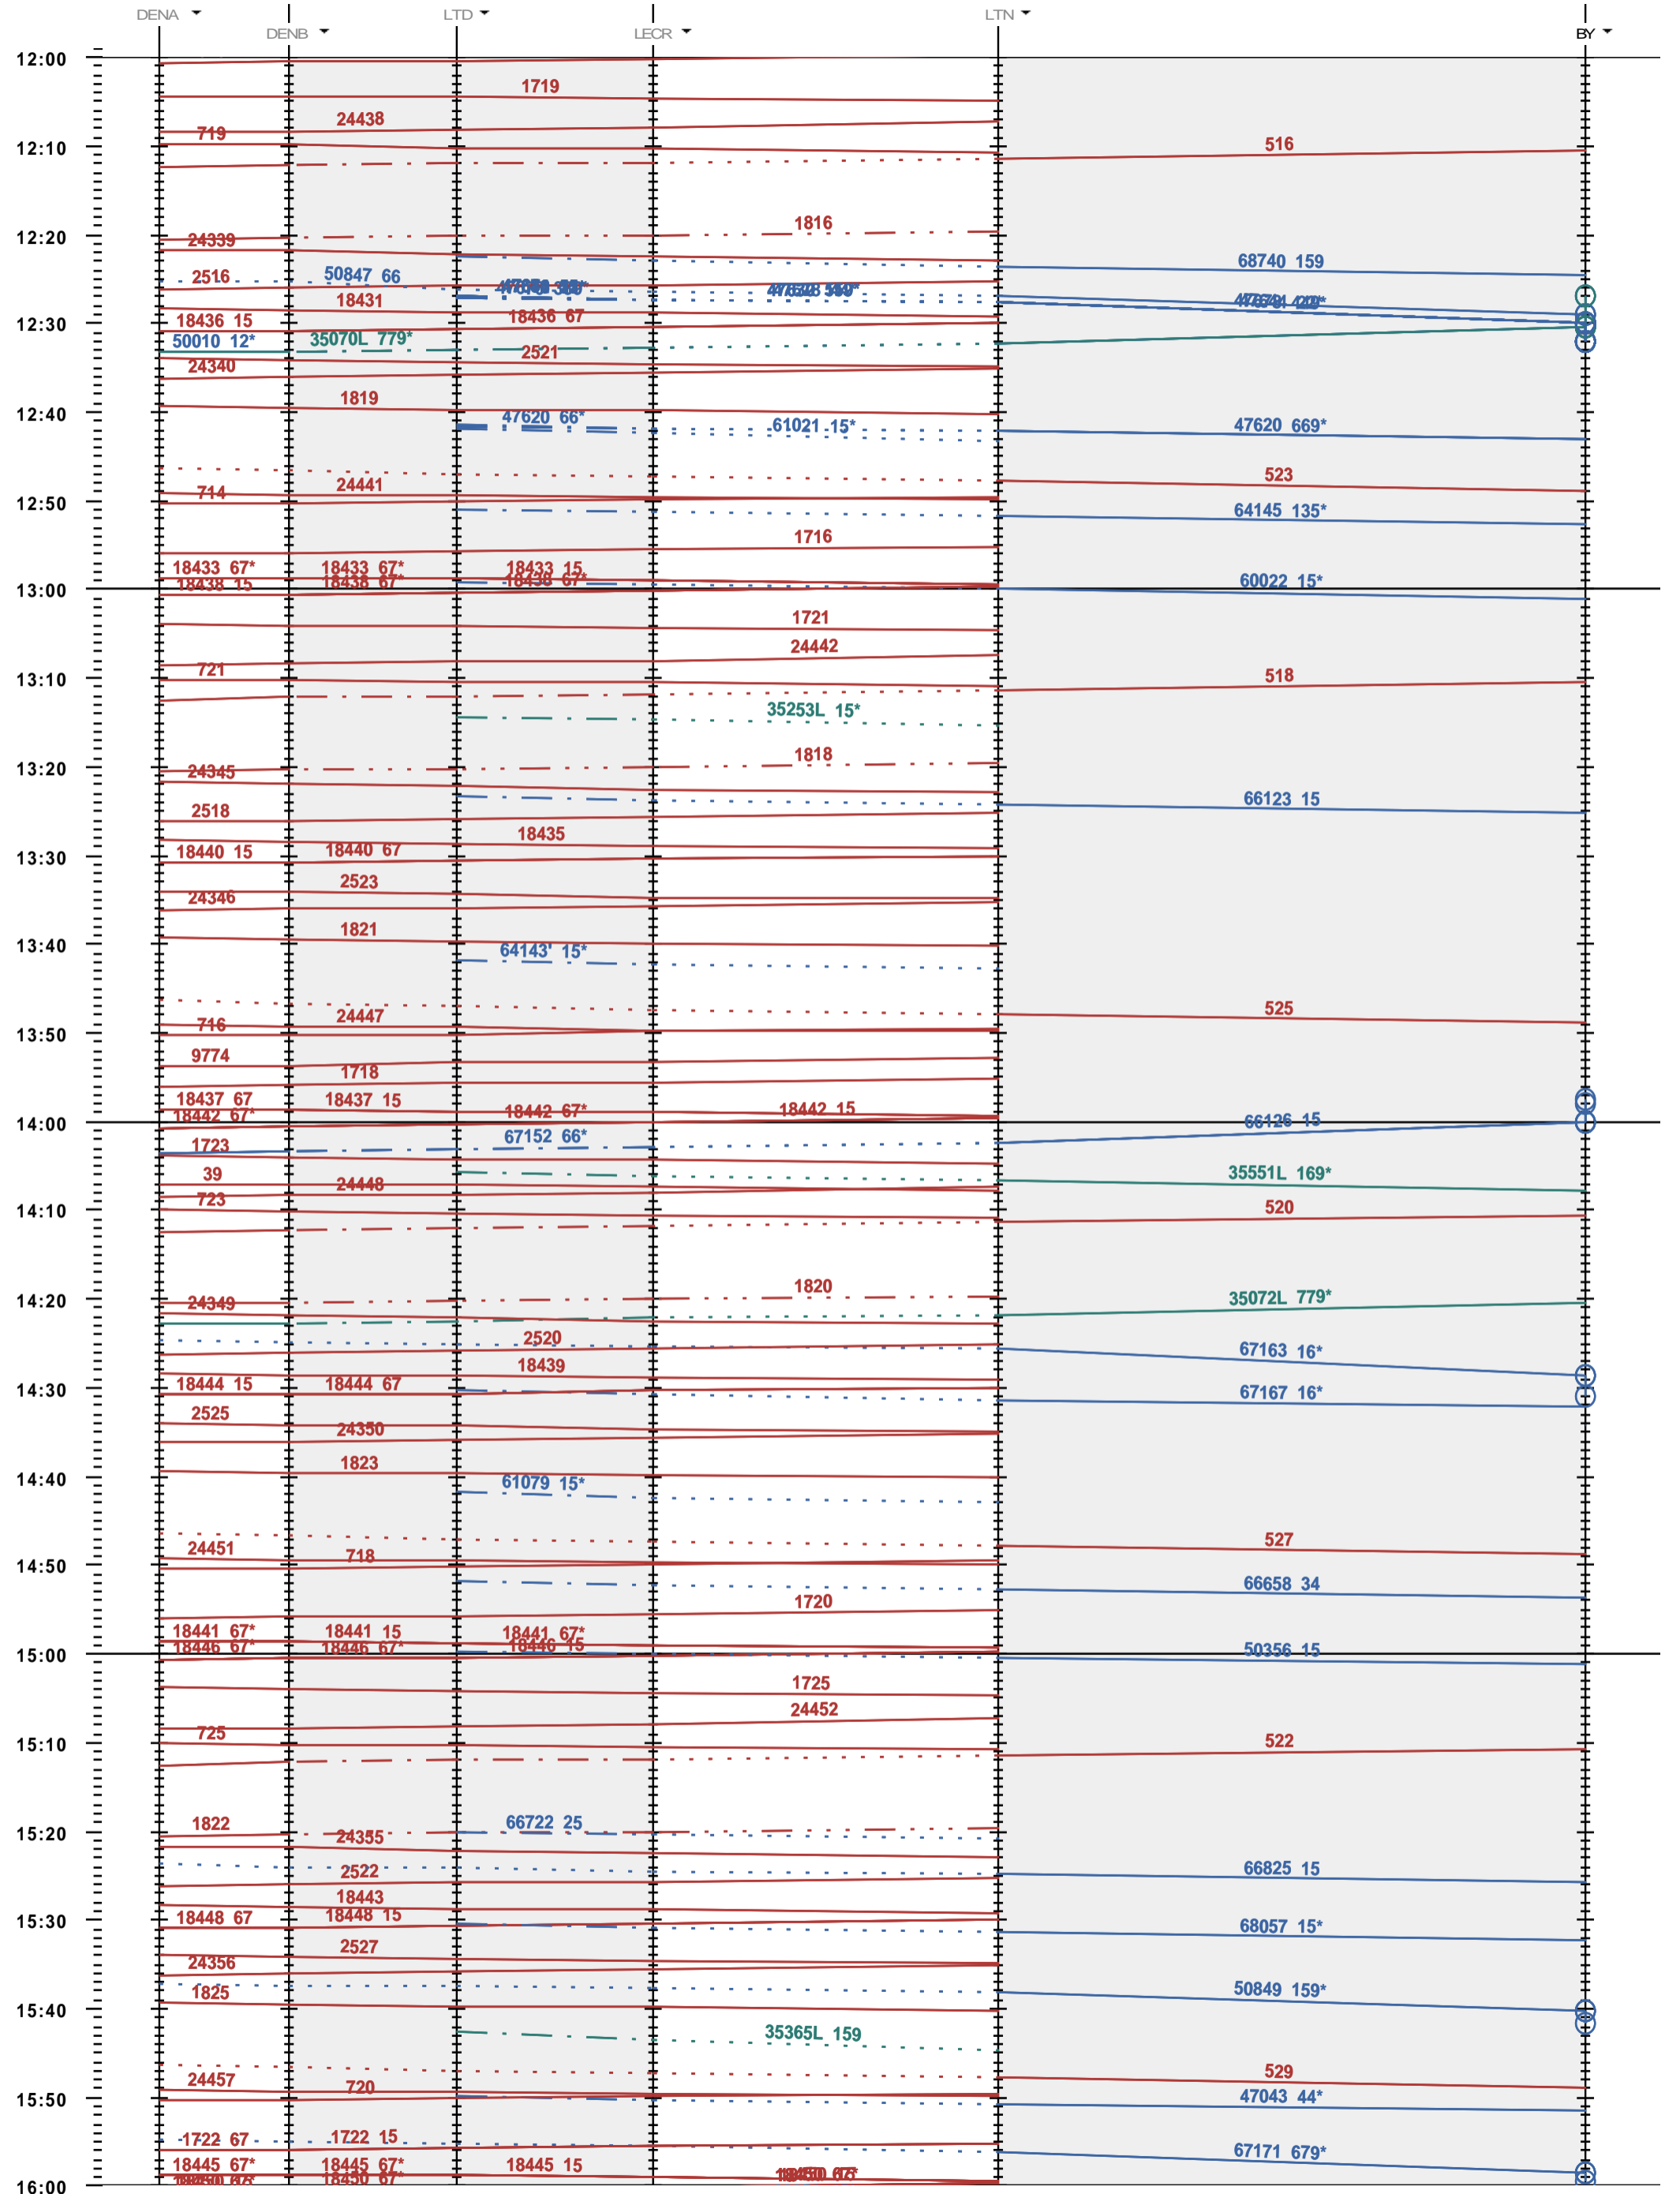

249 - Denges A - 904 LTN - Bussigny

Fahrplanperiode 2020 (15.12.2019 - 12.12.2020)
 Update
 Gültig ab 15.12.2019

249 - Denges A - 904 LTN - Bussigny

Fahrplanperiode 2020 (15.12.2019 - 12.12.2020)
 Update
 Gültig ab 15.12.2019