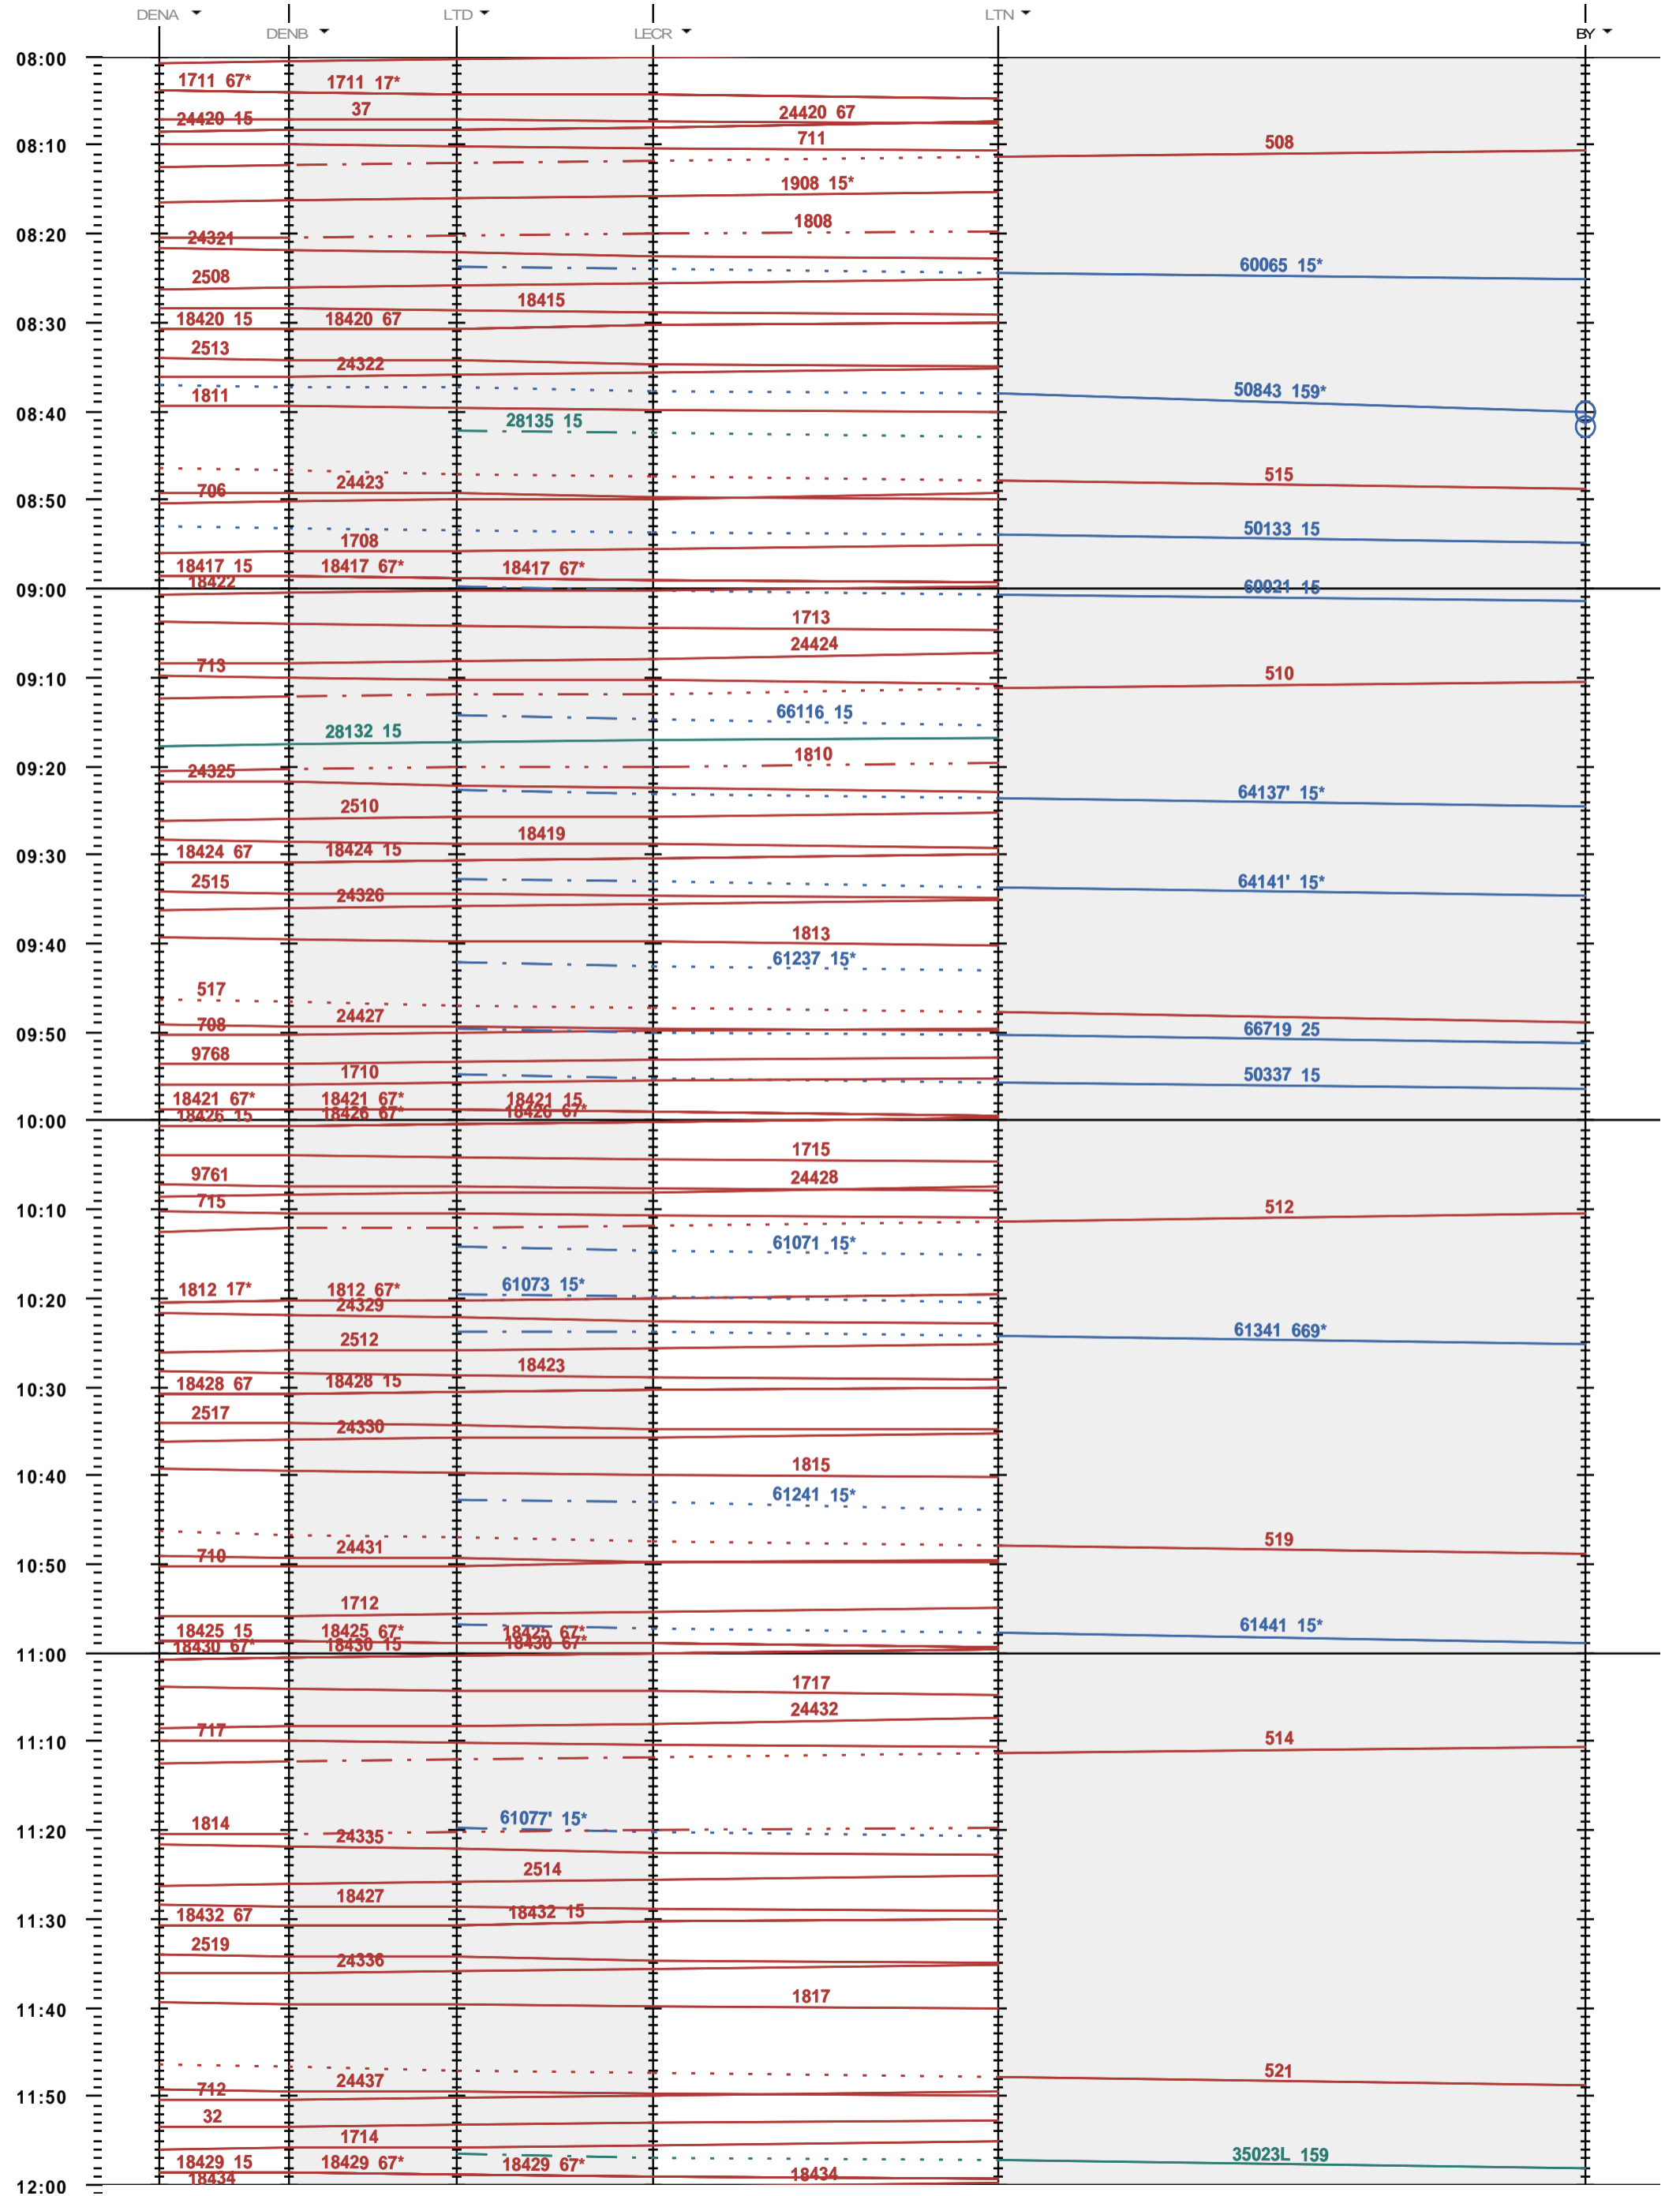

249 - Denges A - 904 LTN - Bussigny

Fahrplanperiode 2020 (15.12.2019 - 12.12.2020)
 Update
 Gültig ab 15.12.2019

249 - Denges A - 904 LTN - Bussigny

Fahrplanperiode 2020 (15.12.2019 - 12.12.2020)
 Update
 Gültig ab 15.12.2019