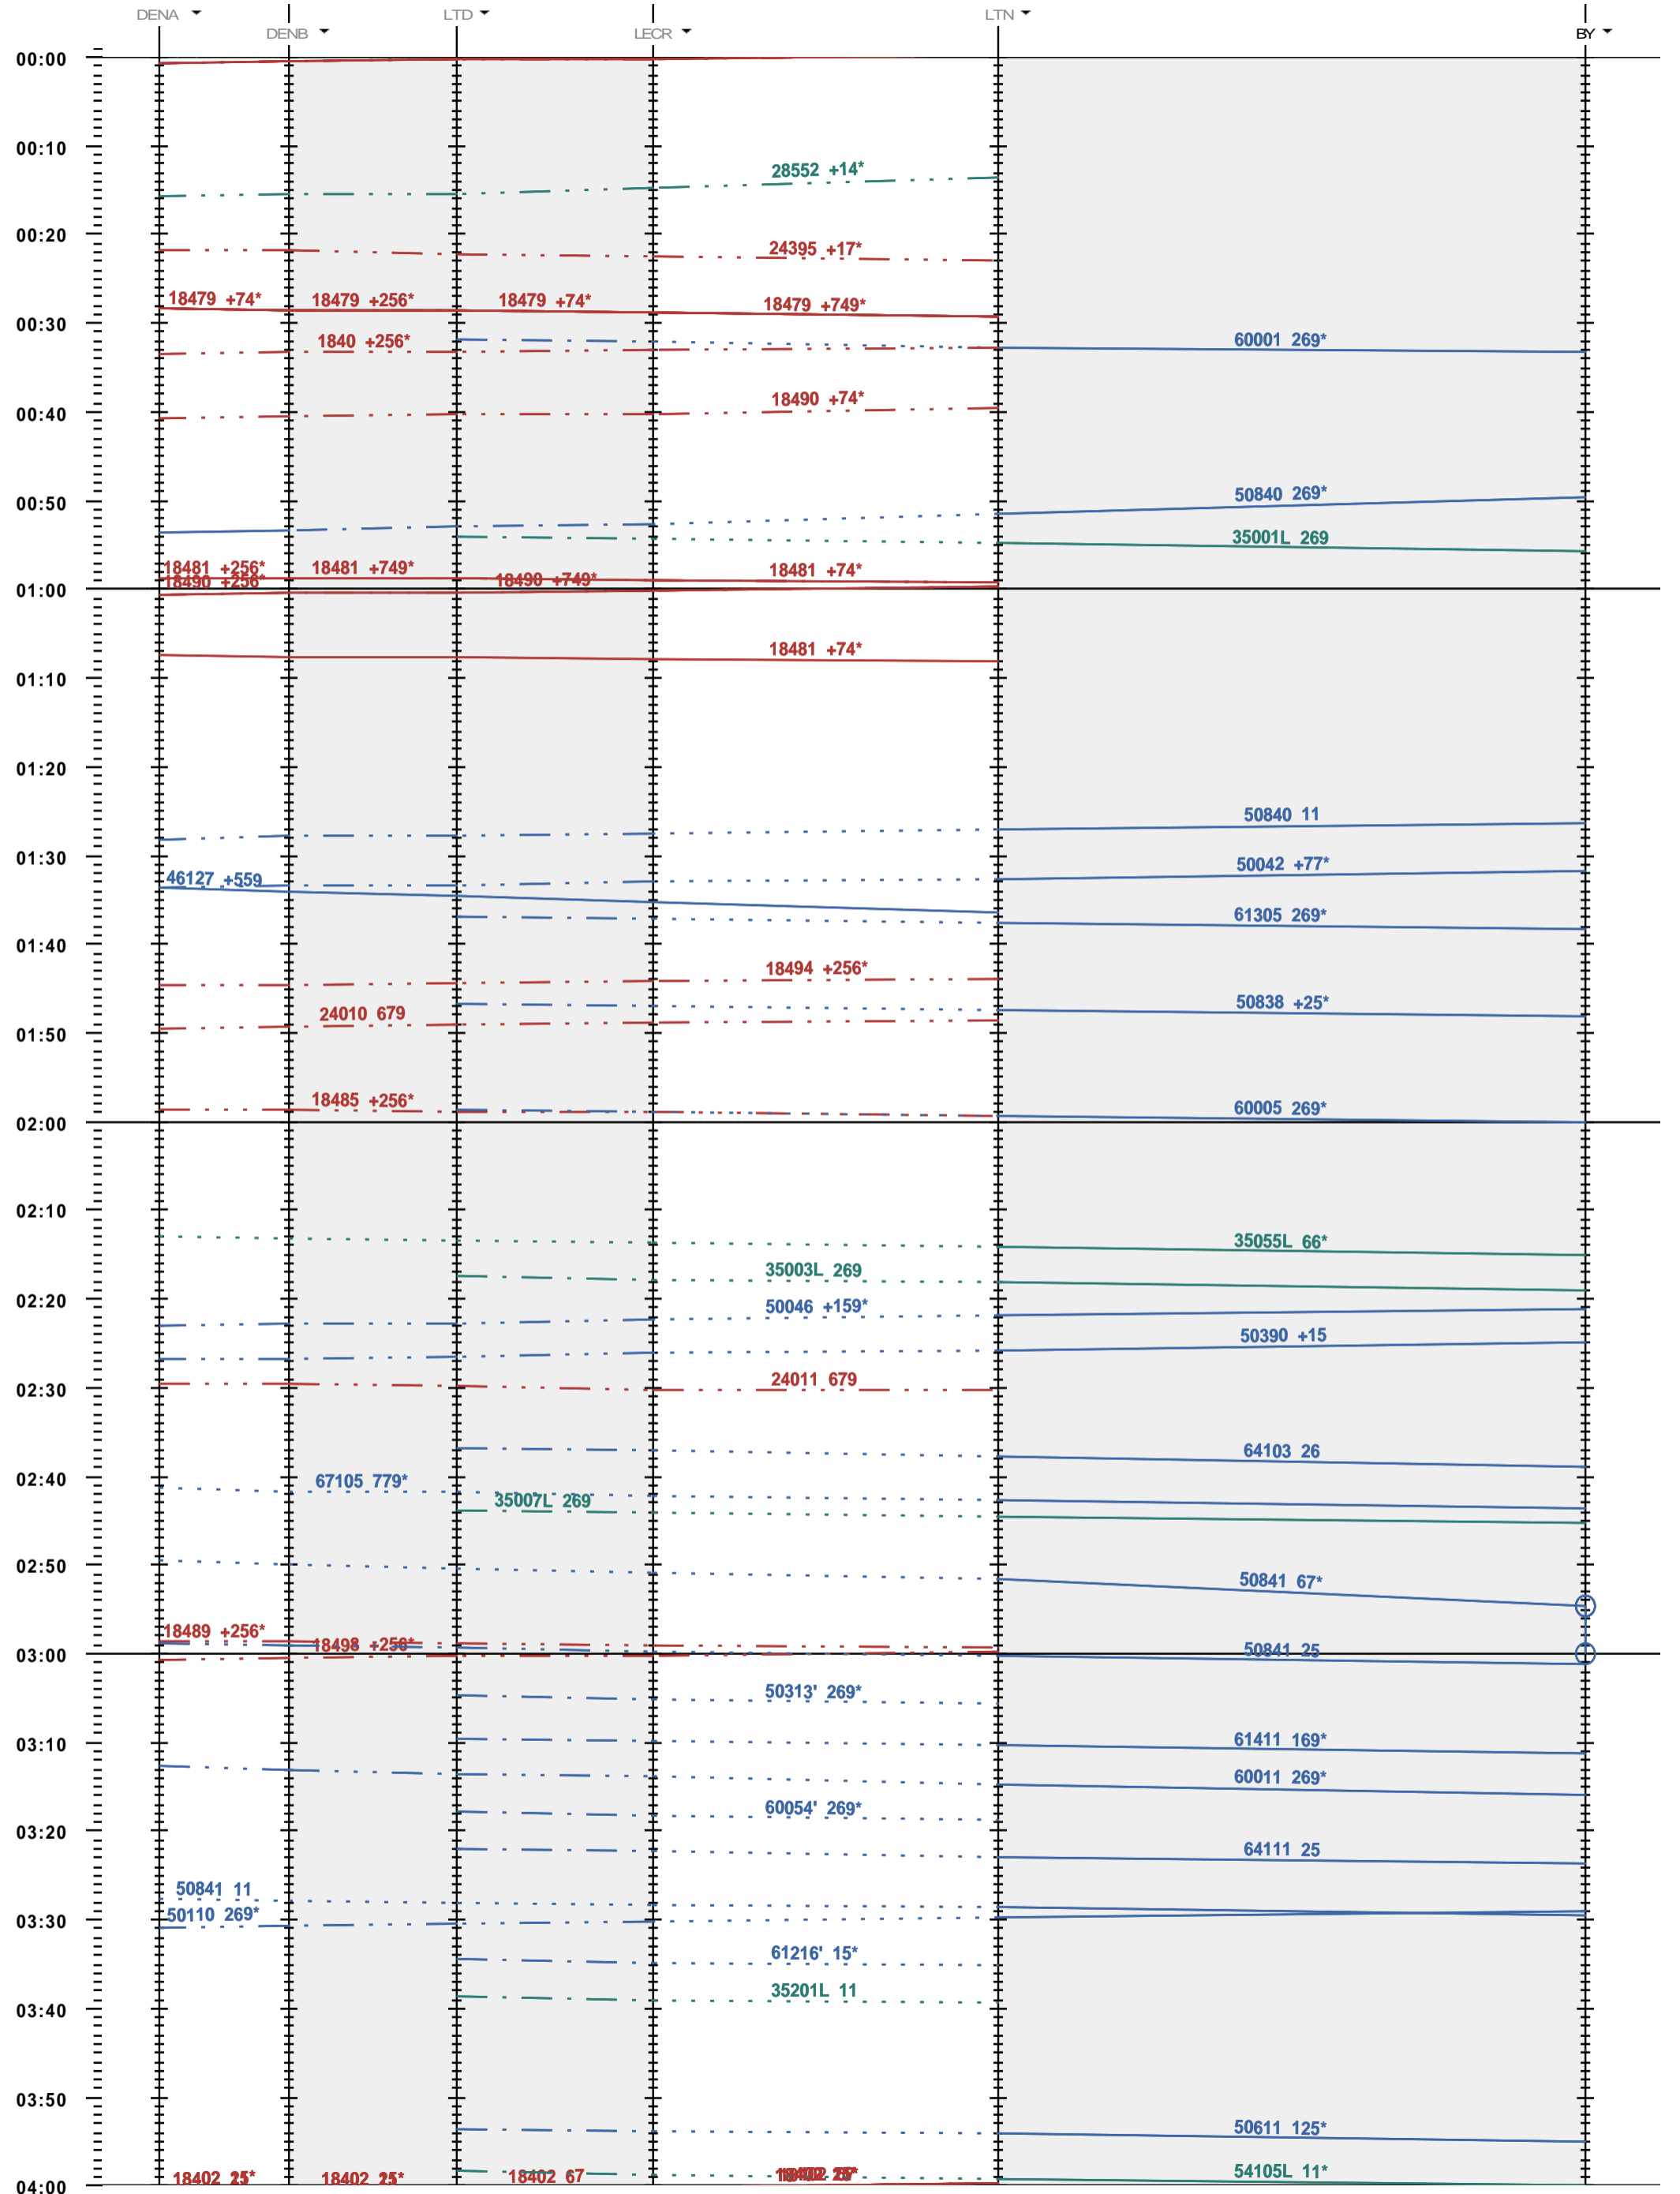

249 - Denges A - 904 LTN - Bussigny

Fahrplanperiode 2020 (15.12.2019 - 12.12.2020)
 Update
 Gültig ab 15.12.2019

249 - Denges A - 904 LTN - Bussigny

Fahrplanperiode 2020 (15.12.2019 - 12.12.2020)
 Update
 Gültig ab 15.12.2019