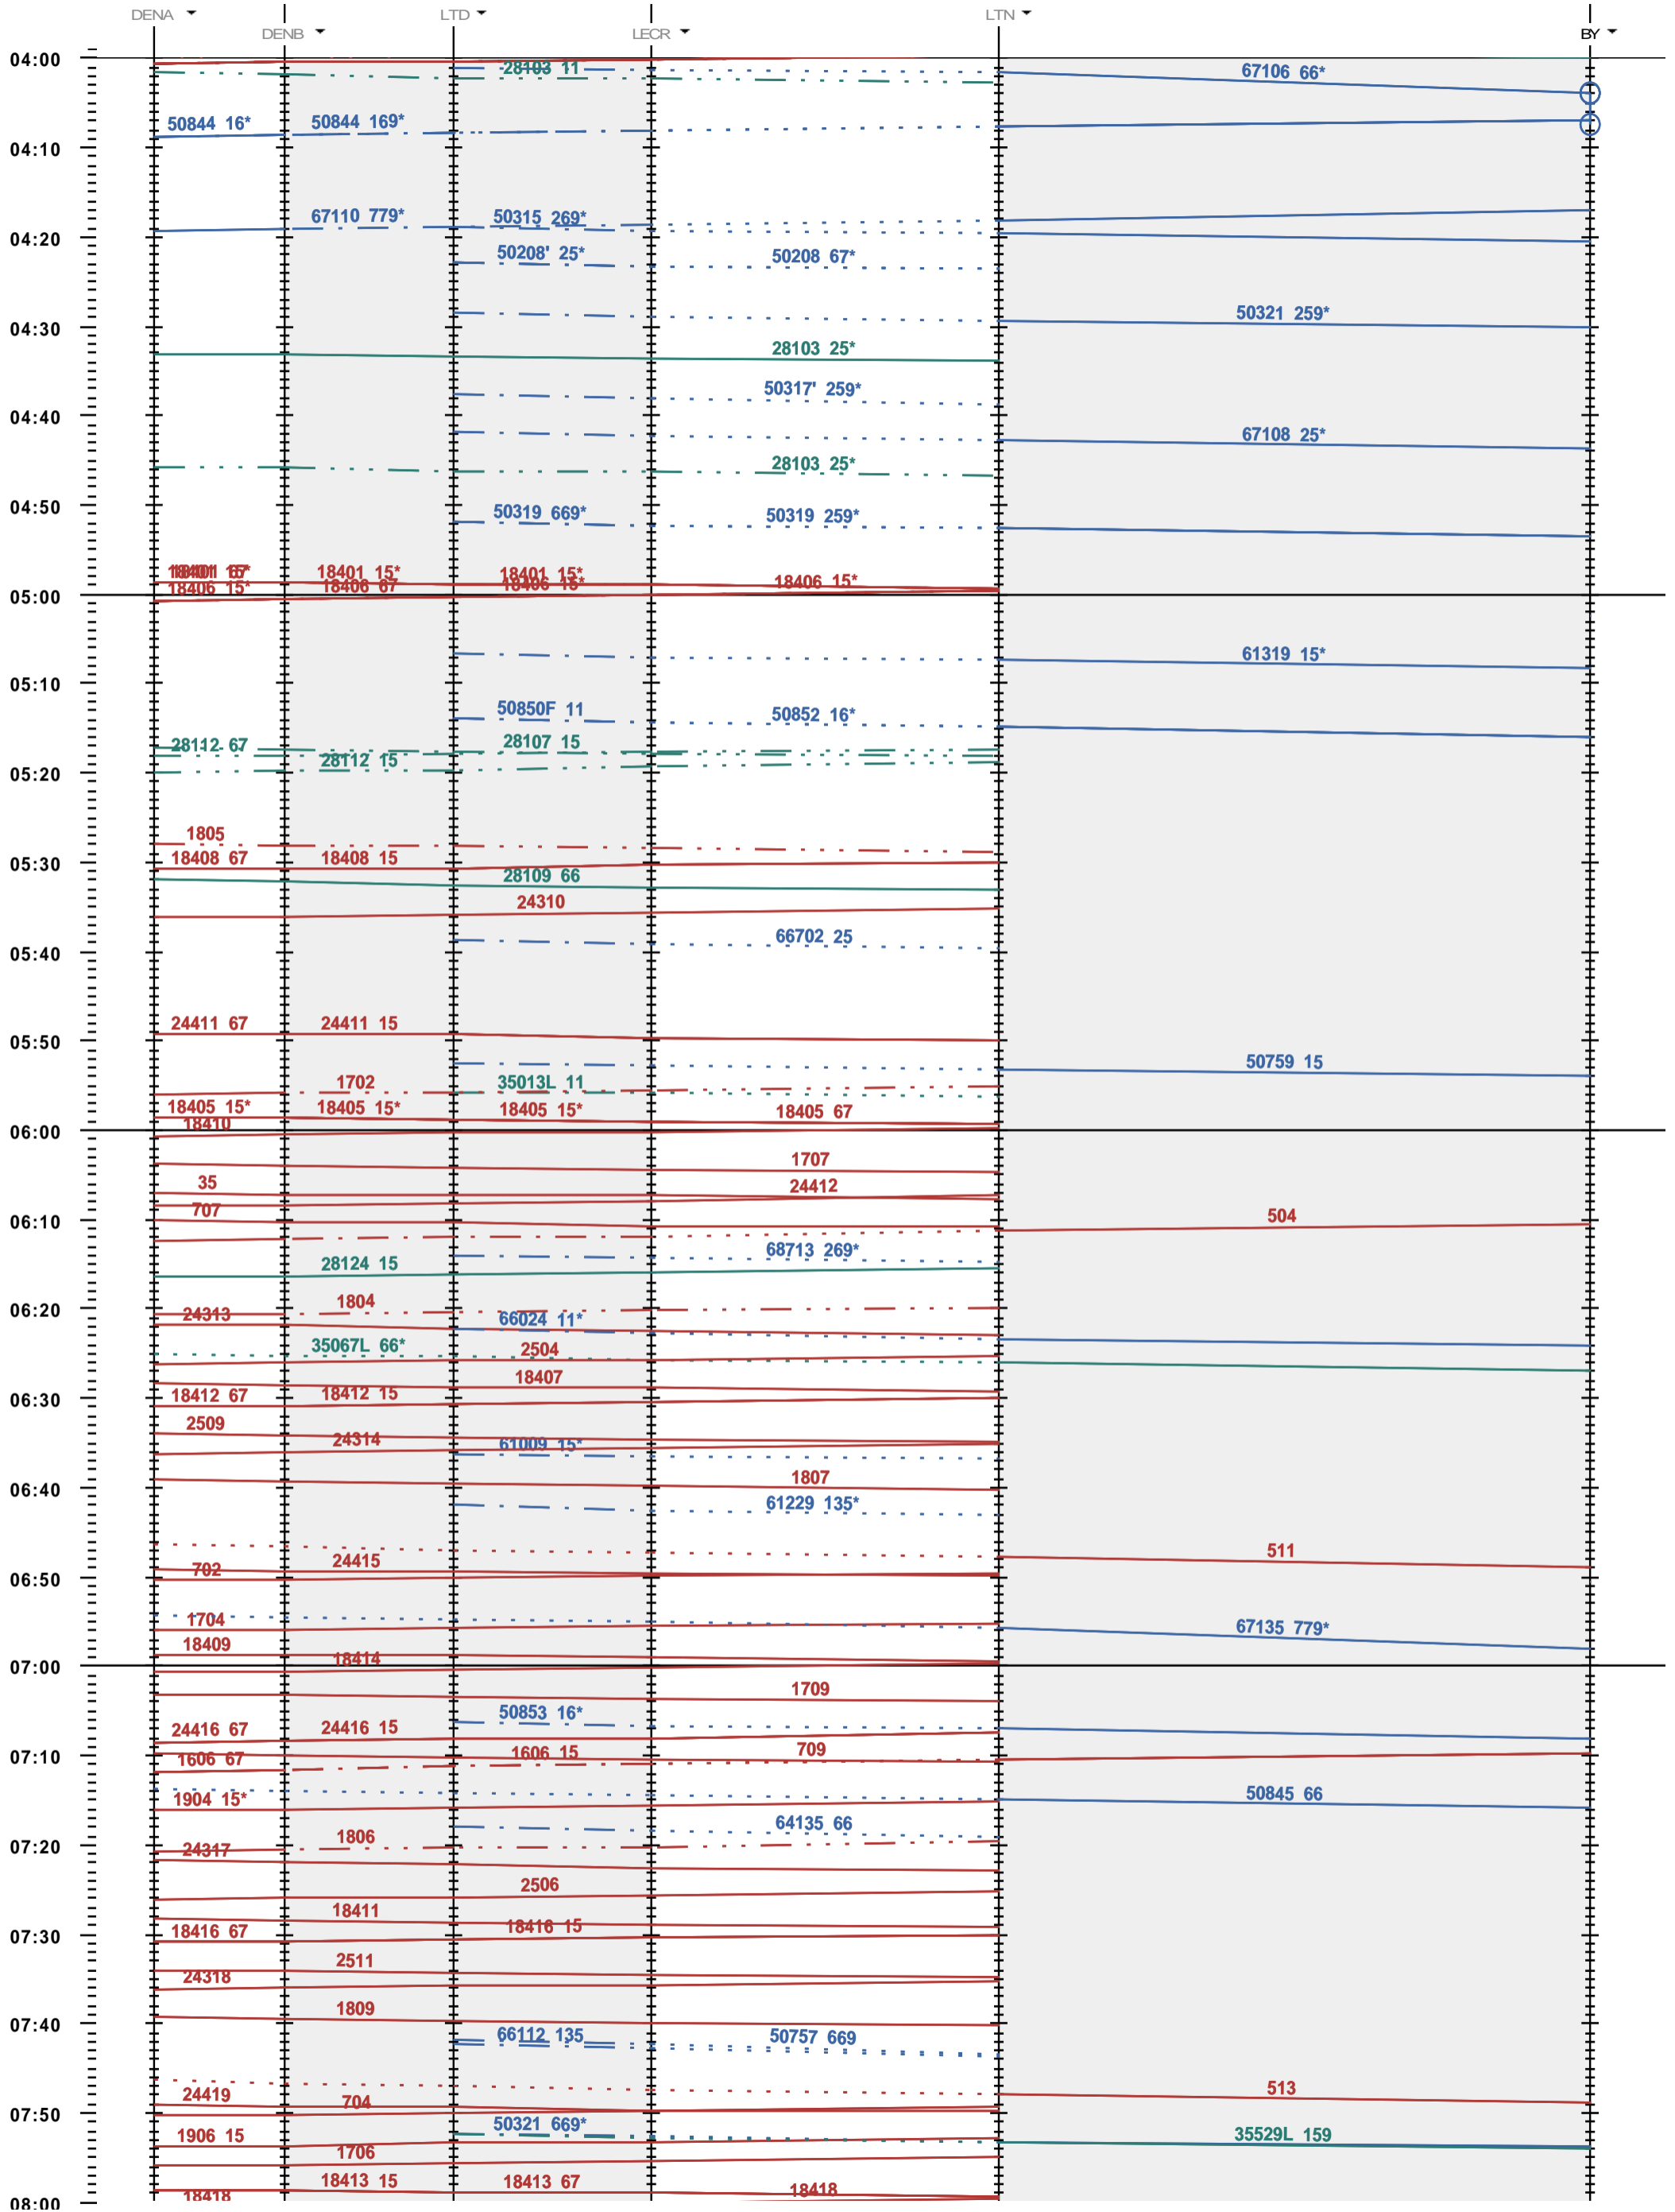

249 - Denges A - 904 LTN - Bussigny

Fahrplanperiode 2020 (15.12.2019 - 12.12.2020)
 Update
 Gültig ab 15.12.2019

249 - Denges A - 904 LTN - Bussigny

Fahrplanperiode 2020 (15.12.2019 - 12.12.2020)
 Update
 Gültig ab 15.12.2019