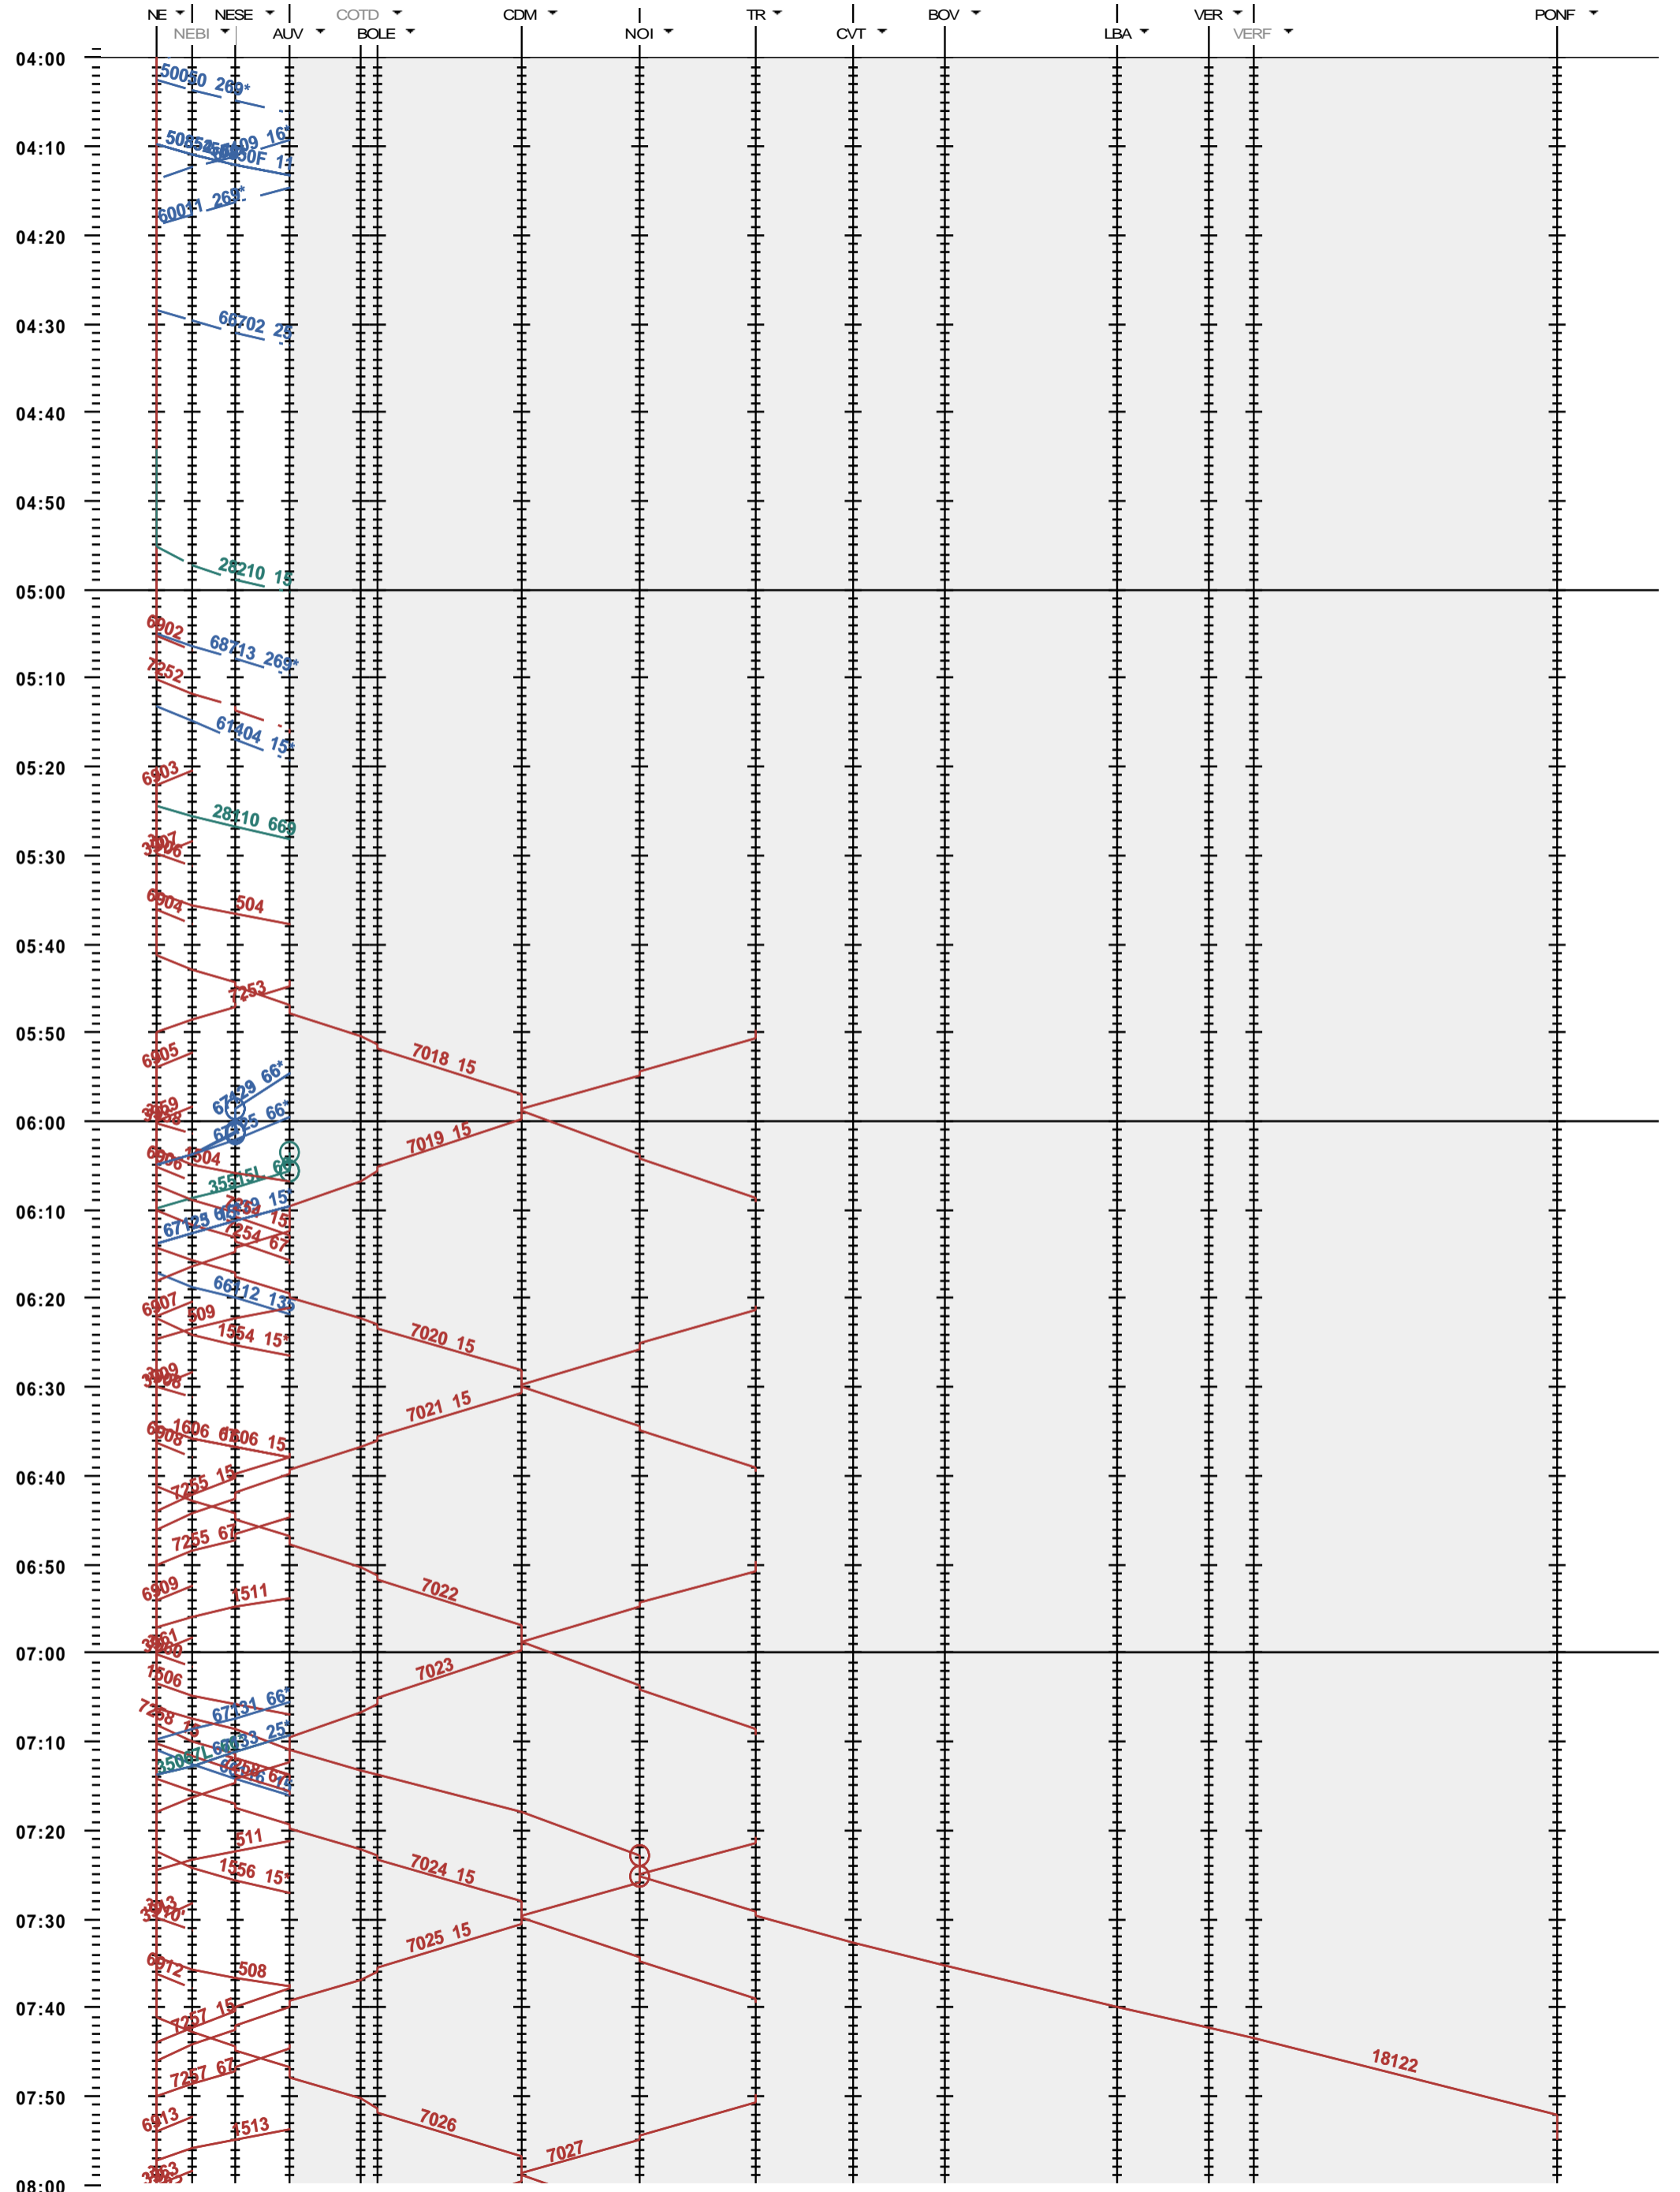

271 - Neuchâtel - Pontarlier

Fahrplanperiode 2020 (15.12.2019 - 12.12.2020)
 Update
 Gültig ab 15.12.2019

271 - Neuchâtel - Pontarlier

Fahrplanperiode 2020 (15.12.2019 - 12.12.2020)
 Update
 Gültig ab 15.12.2019

271 - Neuchâtel - Pontarlier

Fahrplanperiode 2020 (15.12.2019 - 12.12.2020)
Update
Gültig ab 15.12.2019