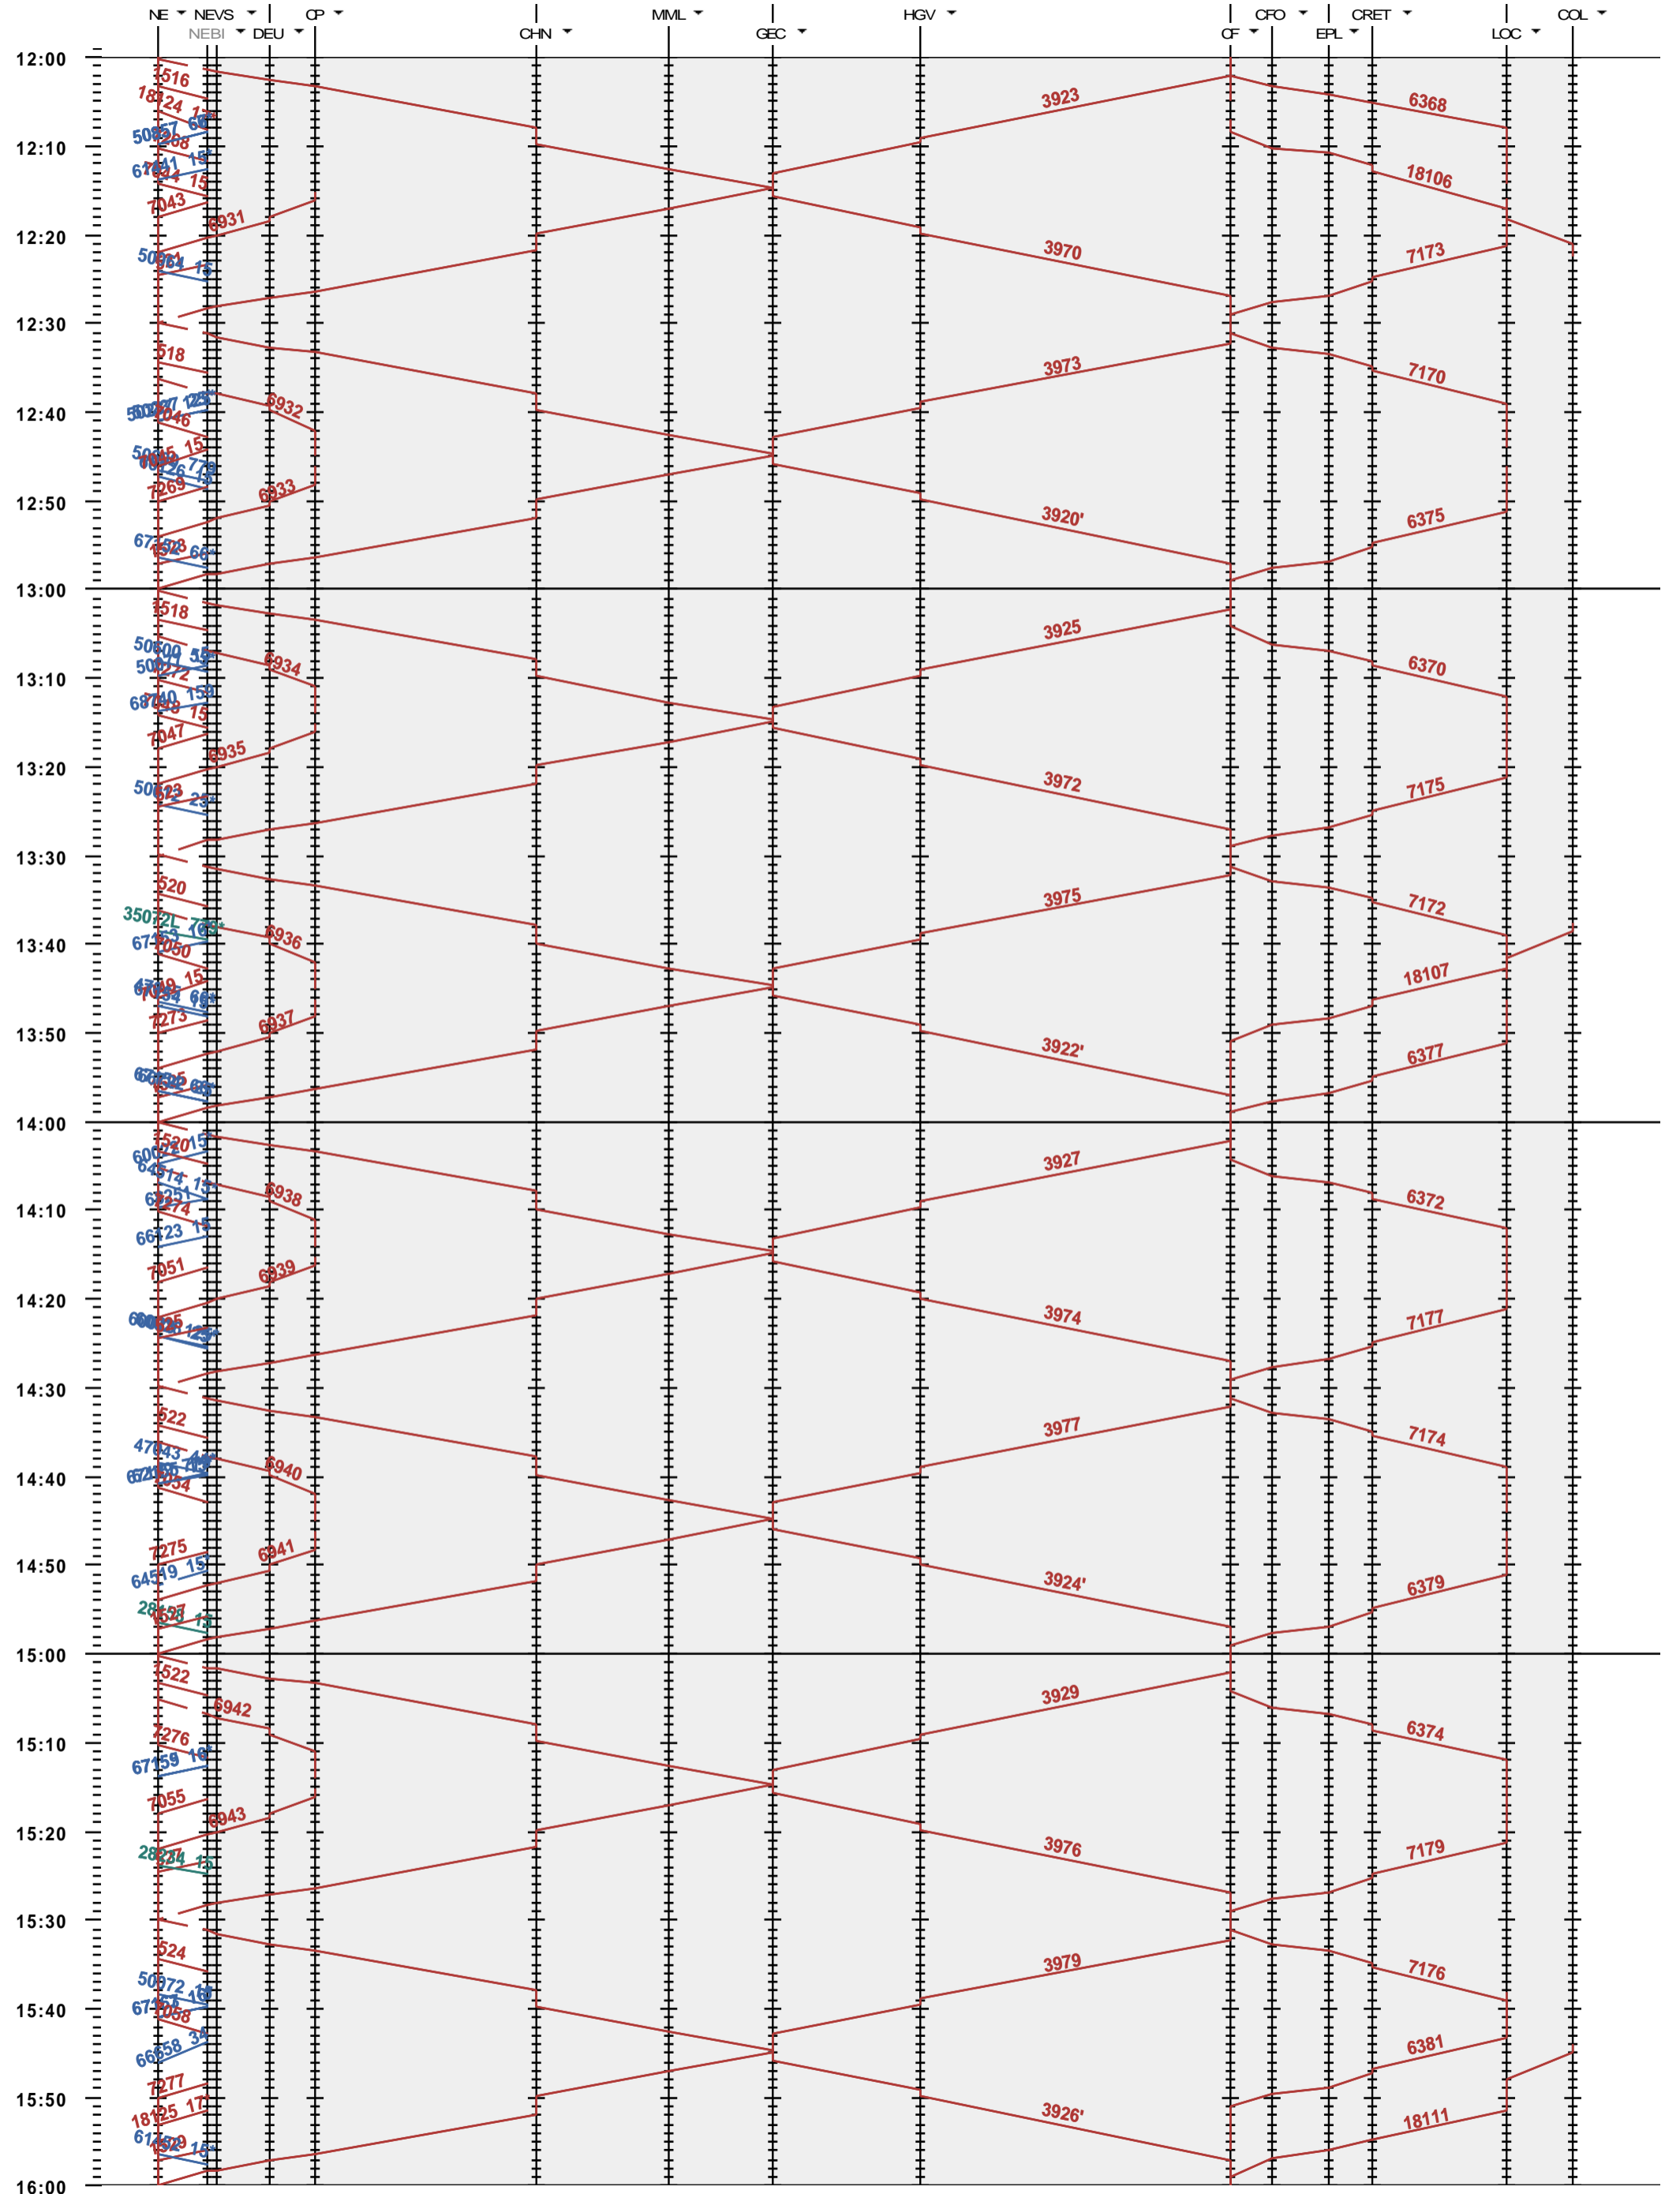

272 - Neuchâtel - La Chaux-de-Fonds - Le Locle-Col-des-Roches

Fahrplanperiode 2020 (15.12.2019 - 12.12.2020)
 Update
 Gültig ab 15.12.2019

272 - Neuchâtel - La Chaux-de-Fonds - Le Locle-Col-des-Roches

Fahrplanperiode 2020 (15.12.2019 - 12.12.2020)
 Update
 Gültig ab 15.12.2019