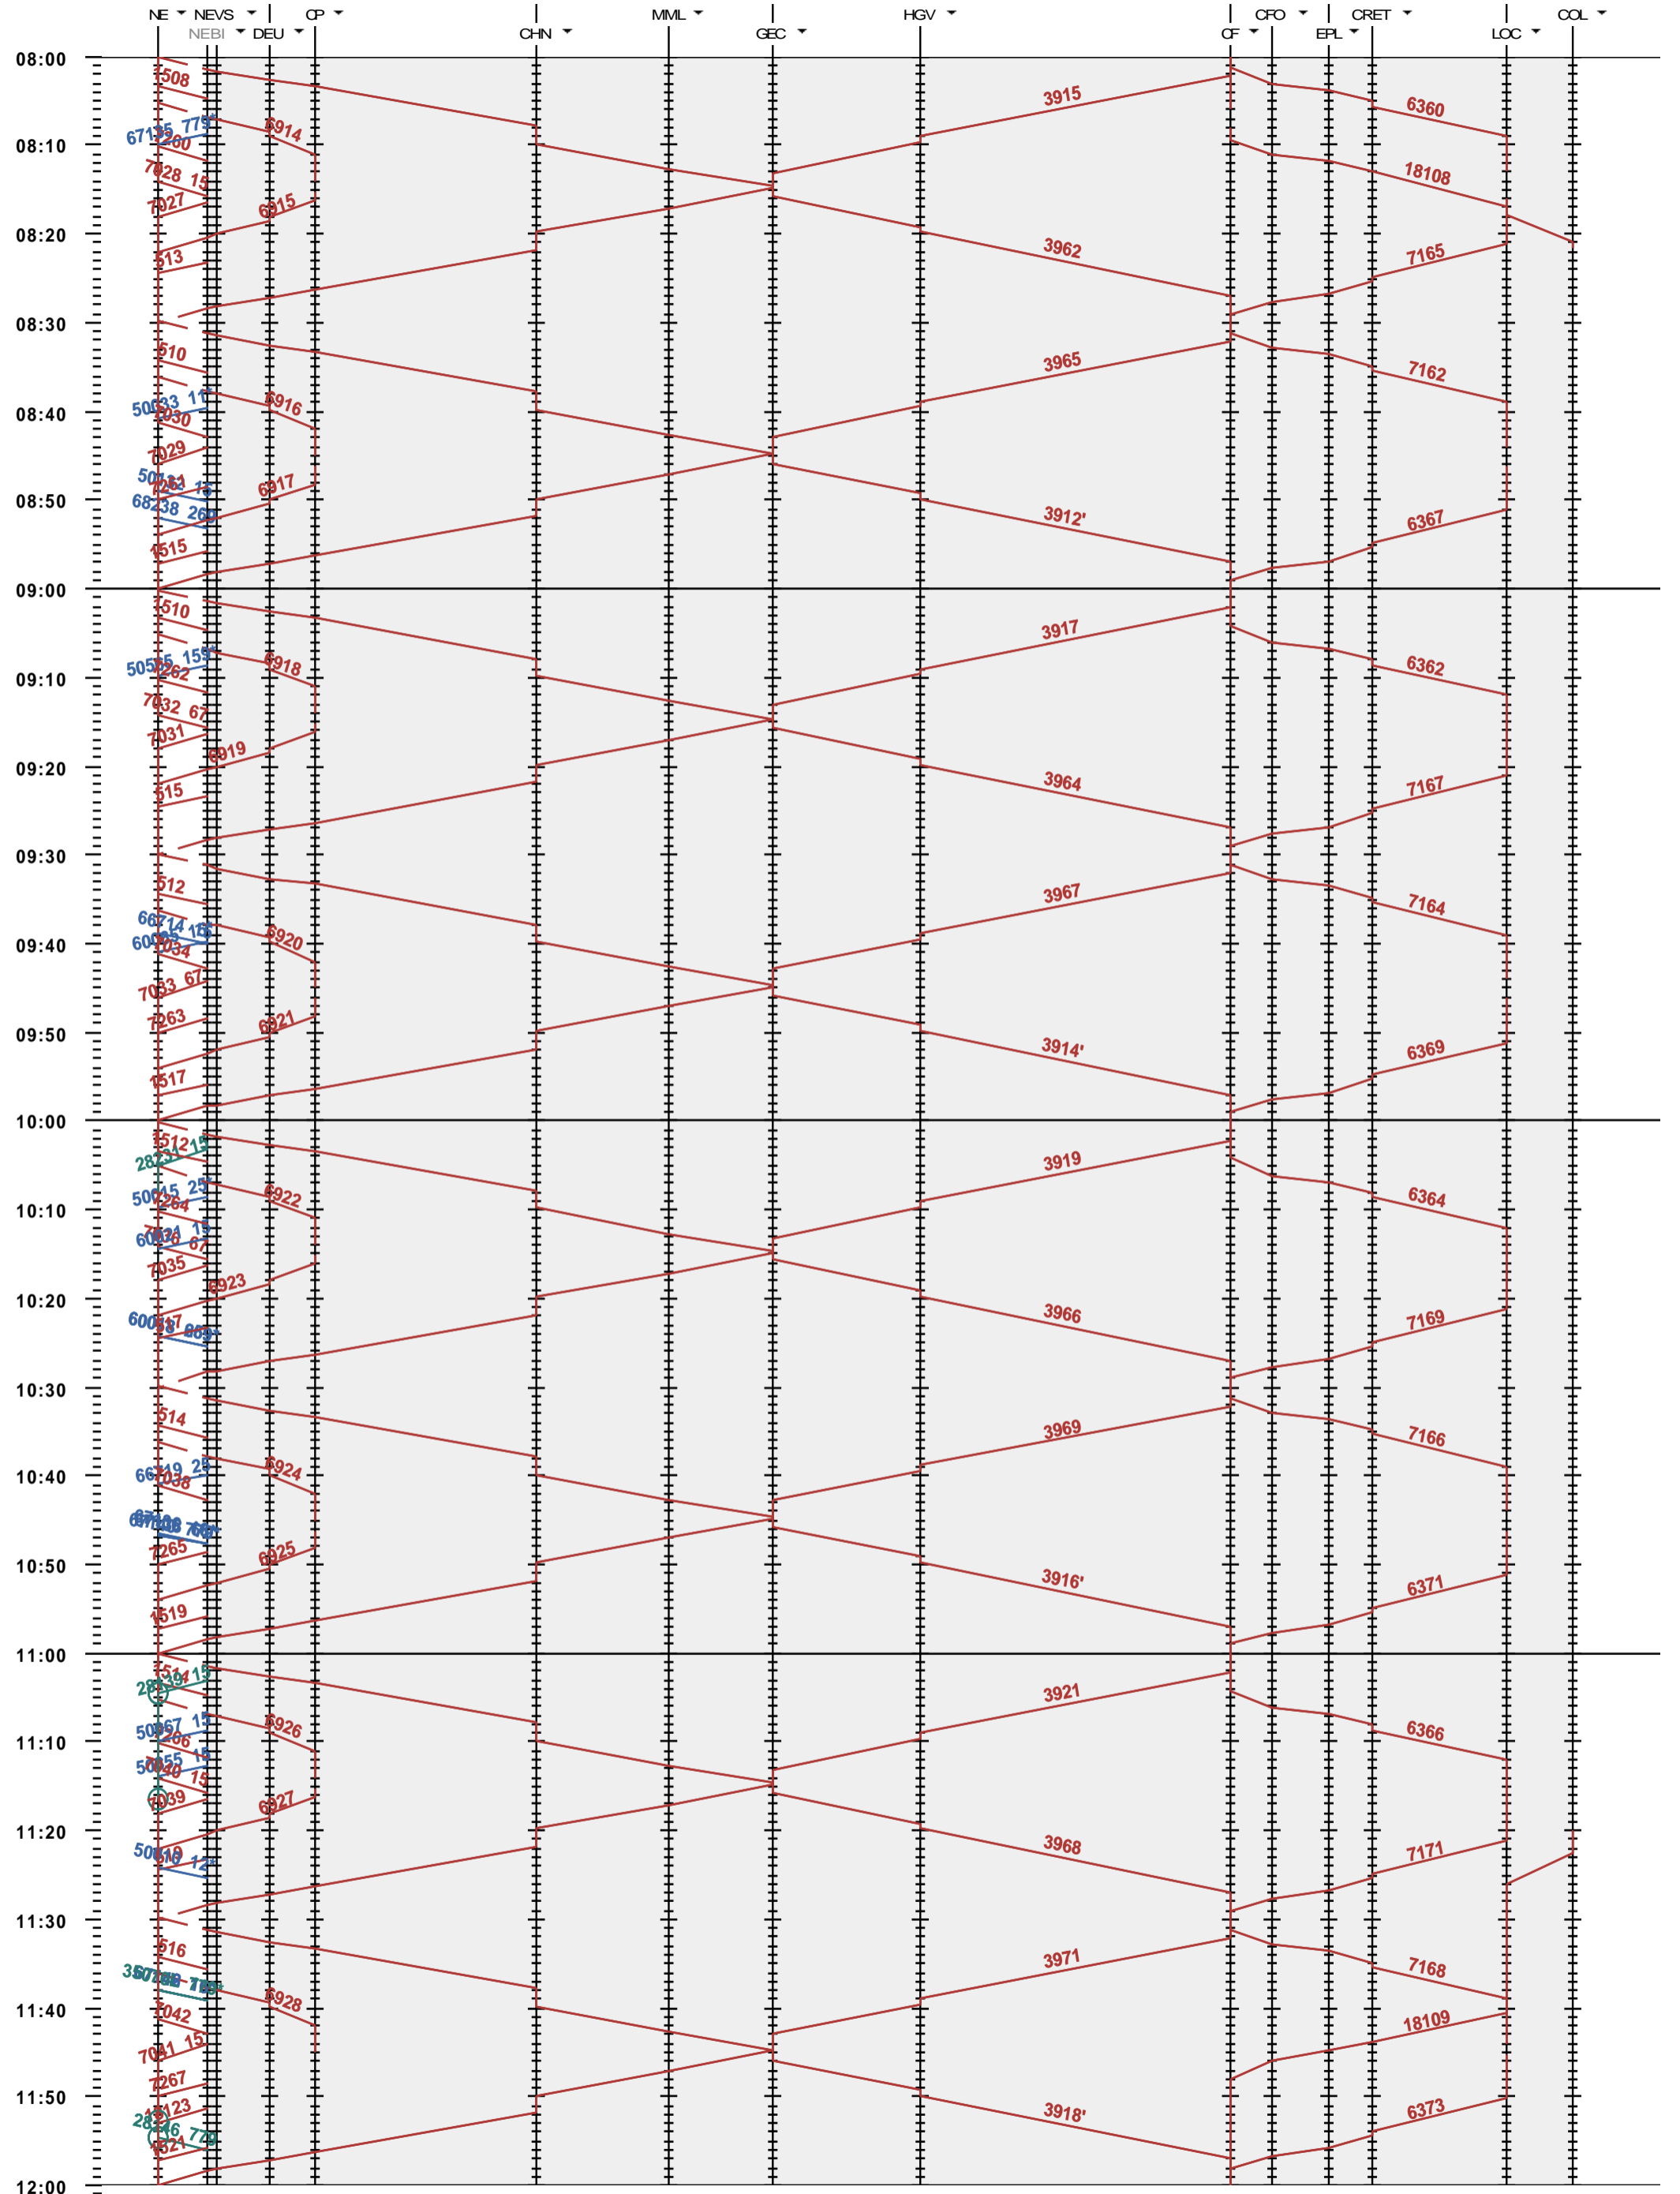

272 - Neuchâtel - La Chaux-de-Fonds - Le Locle-Col-des-Roches

Fahrplanperiode 2020 (15.12.2019 - 12.12.2020)
 Update
 Gültig ab 15.12.2019

272 - Neuchâtel - La Chaux-de-Fonds - Le Locle-Col-des-Roches

Fahrplanperiode 2020 (15.12.2019 - 12.12.2020)
 Update
 Gültig ab 15.12.2019