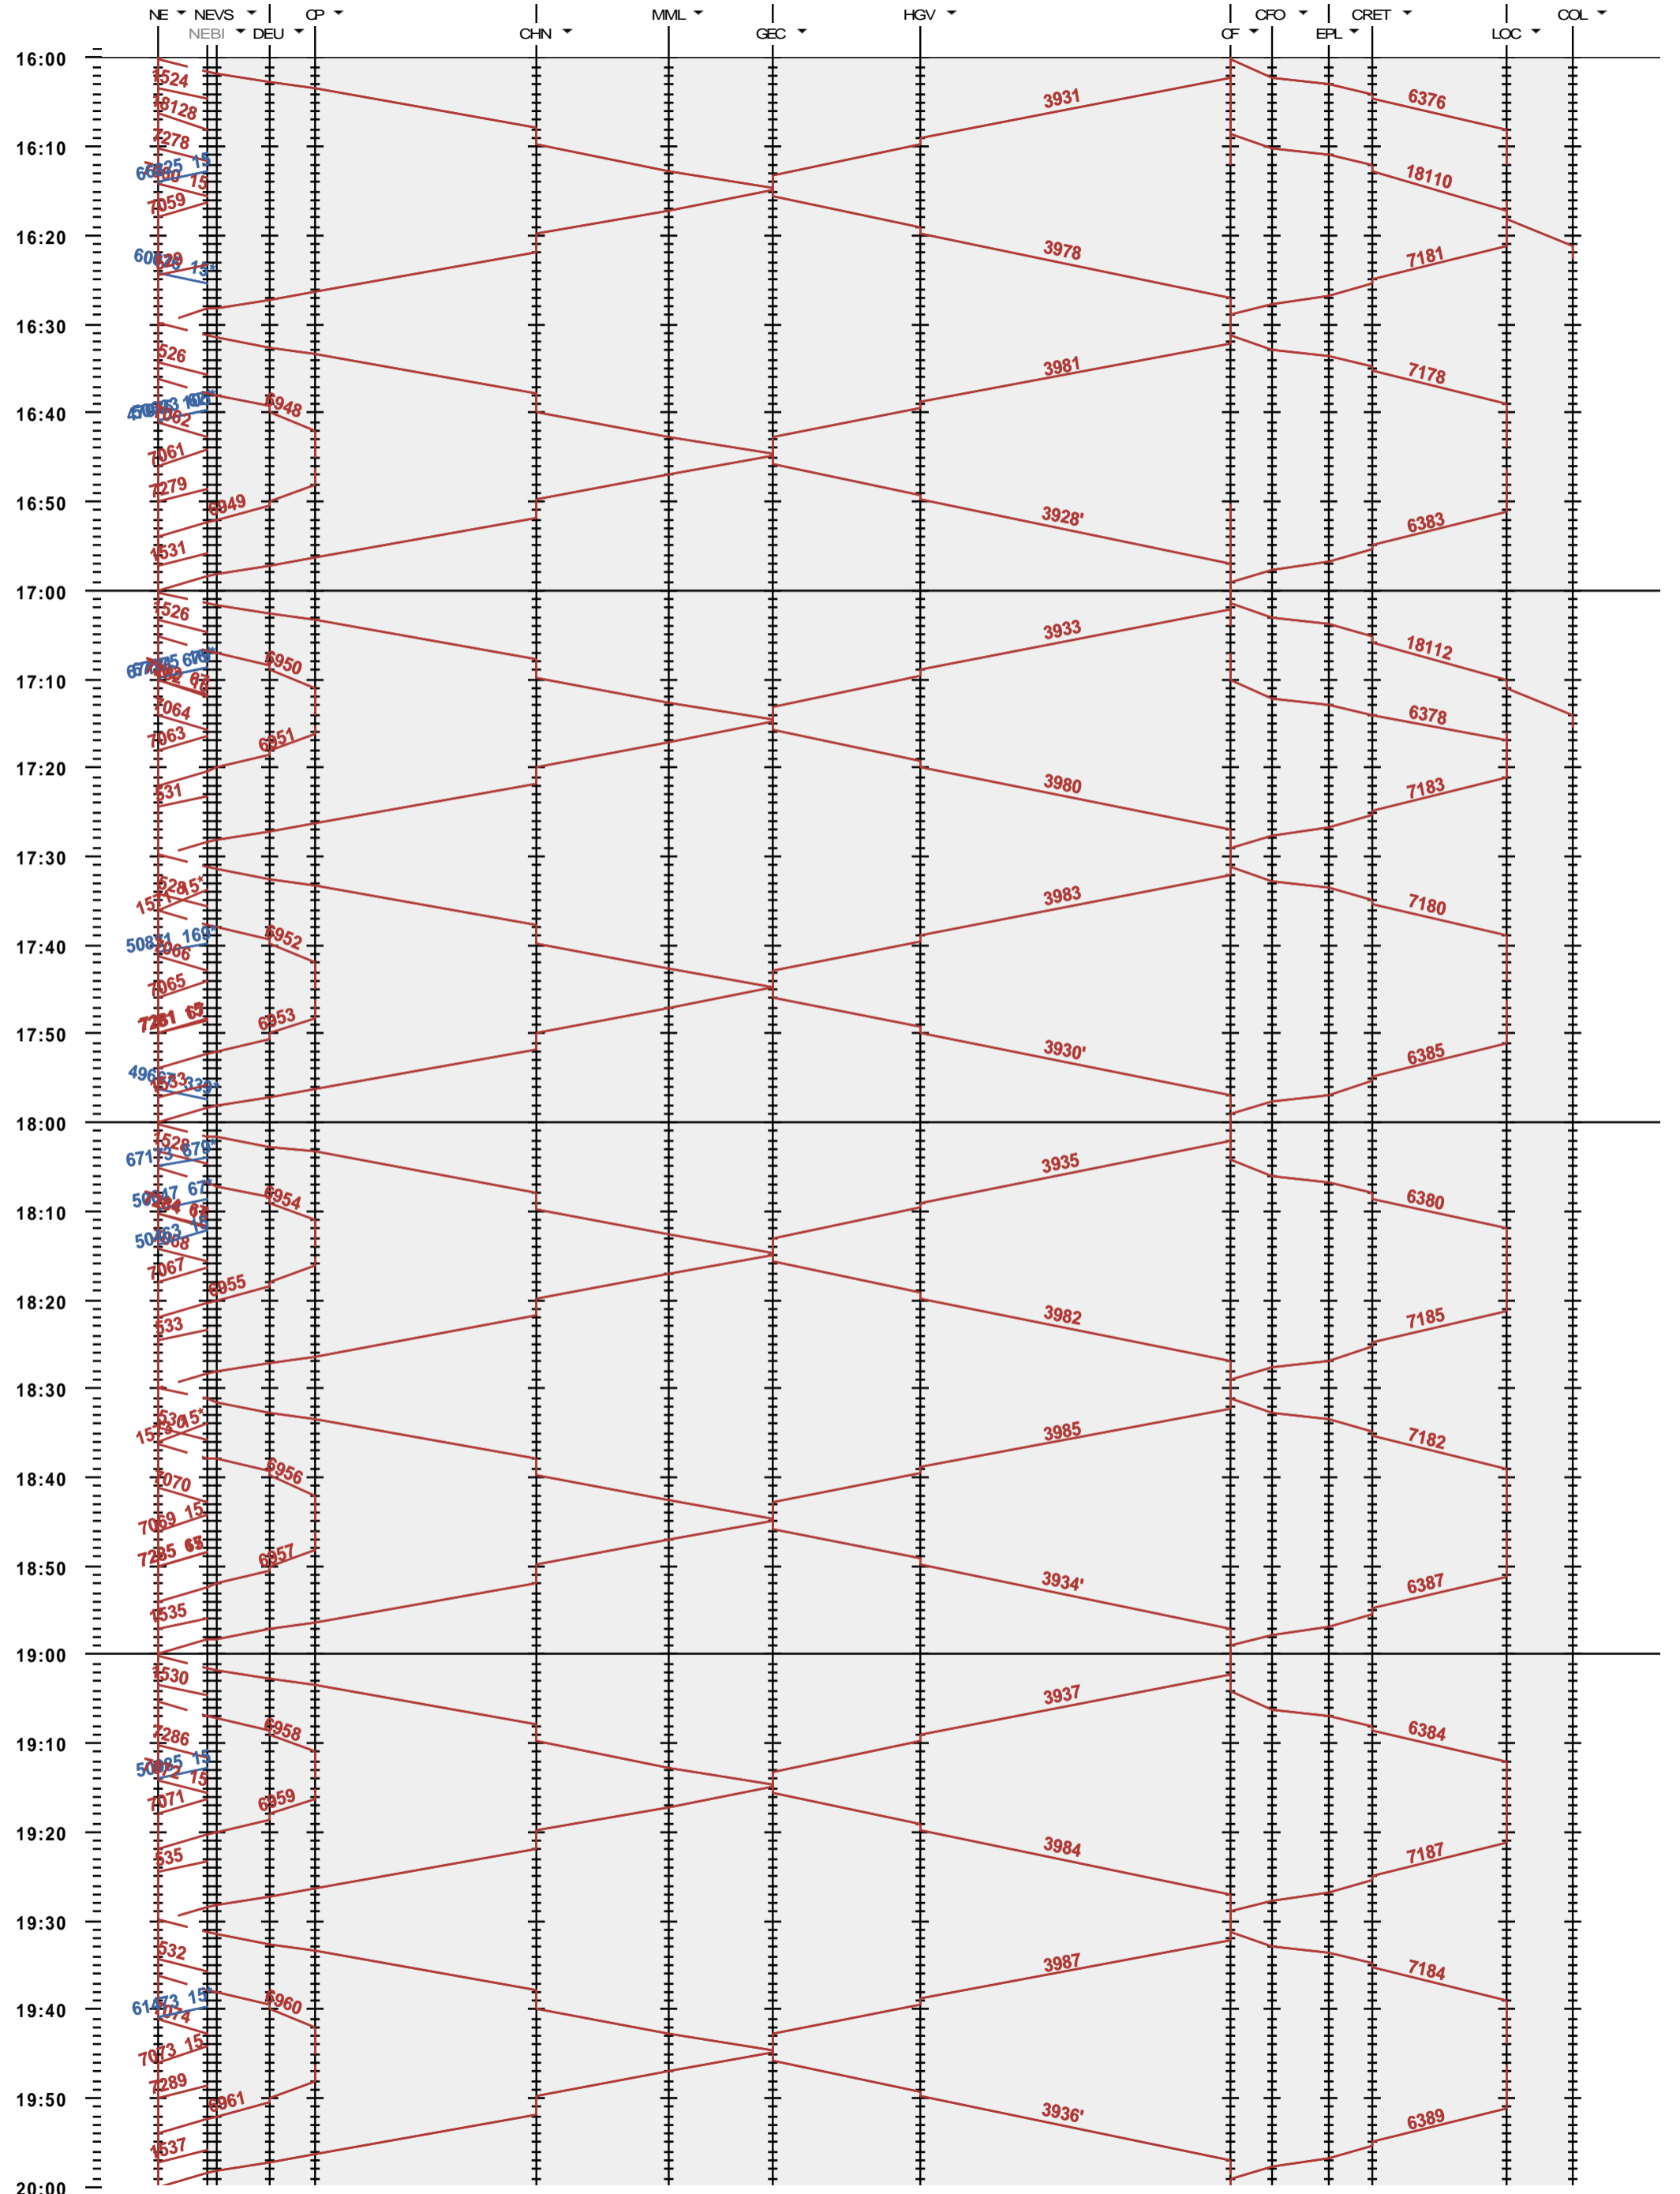

272 - Neuchâtel - La Chaux-de-Fonds - Le Locle-Col-des-Roches

Fahrplanperiode 2020 (15.12.2019 - 12.12.2020)
 Update
 Gültig ab 15.12.2019

272 - Neuchâtel - La Chaux-de-Fonds - Le Locle-Col-des-Roches

Fahrplanperiode 2020 (15.12.2019 - 12.12.2020)
 Update
 Gültig ab 15.12.2019