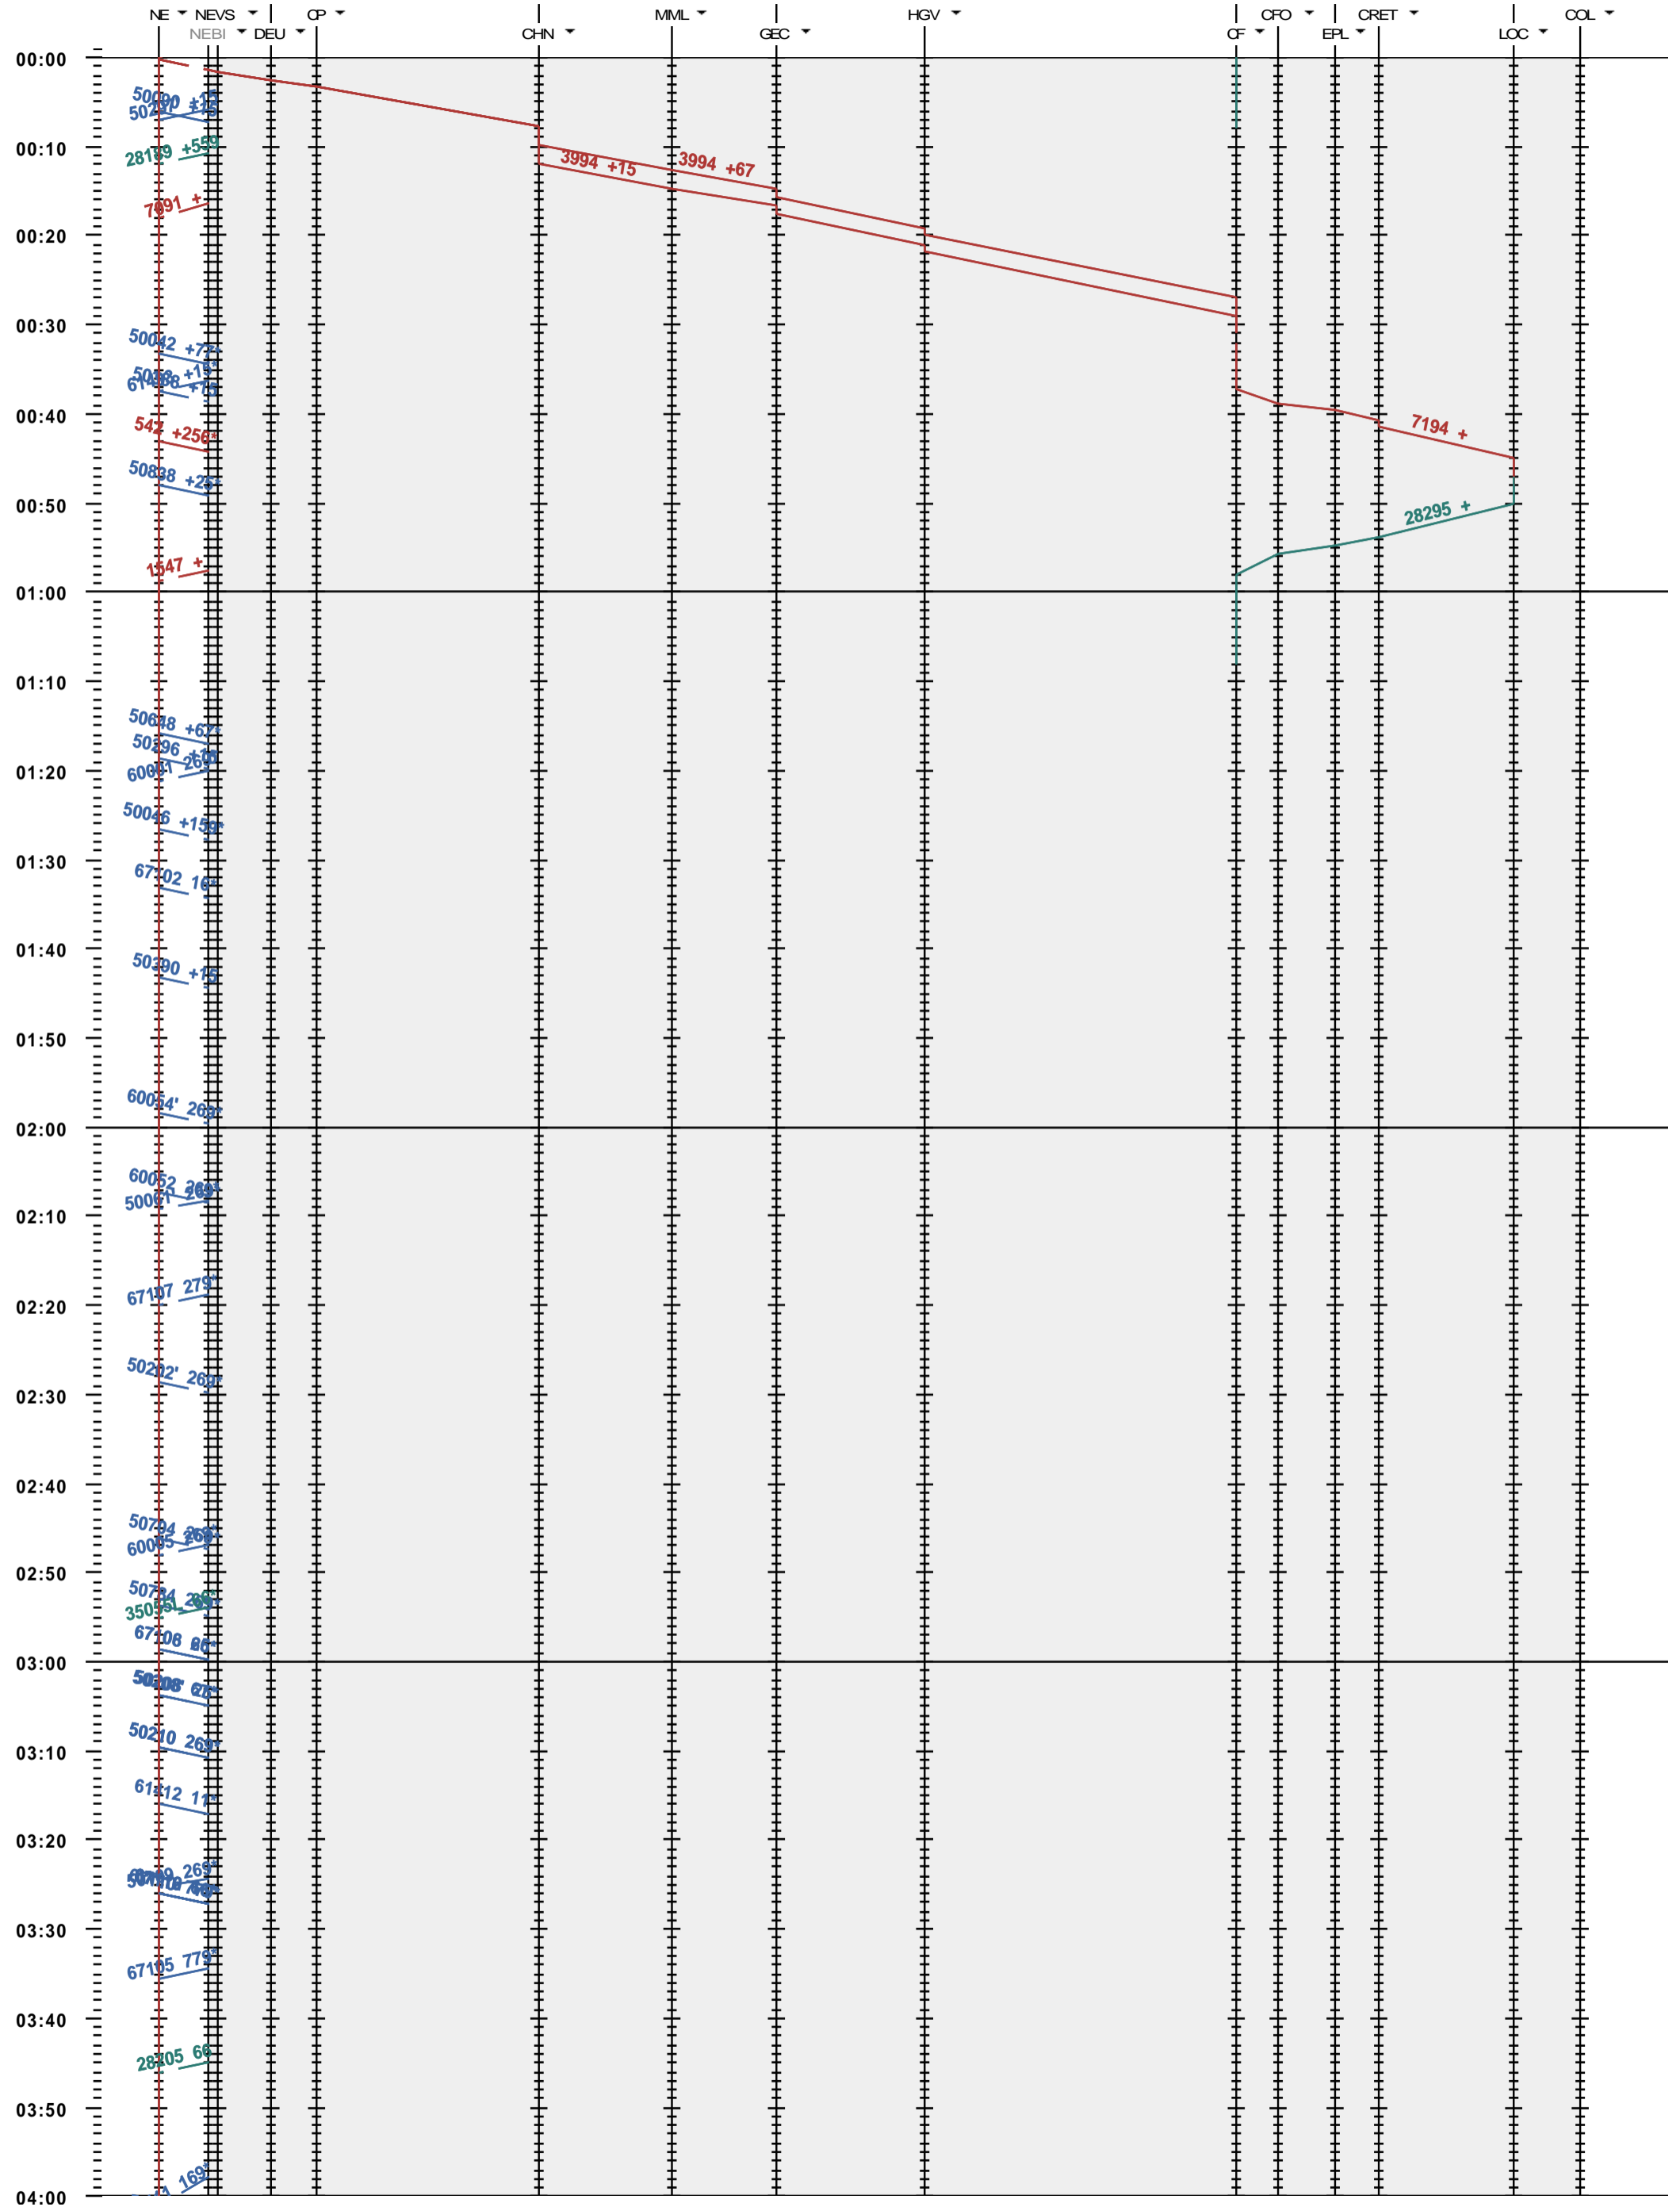

272 - Neuchâtel - La Chaux-de-Fonds - Le Locle-Col-des-Roches

Fahrplanperiode 2020 (15.12.2019 - 12.12.2020)
 Update
 Gültig ab 15.12.2019

272 - Neuchâtel - La Chaux-de-Fonds - Le Locle-Col-des-Roches

Fahrplanperiode 2020 (15.12.2019 - 12.12.2020)
 Update
 Gültig ab 15.12.2019