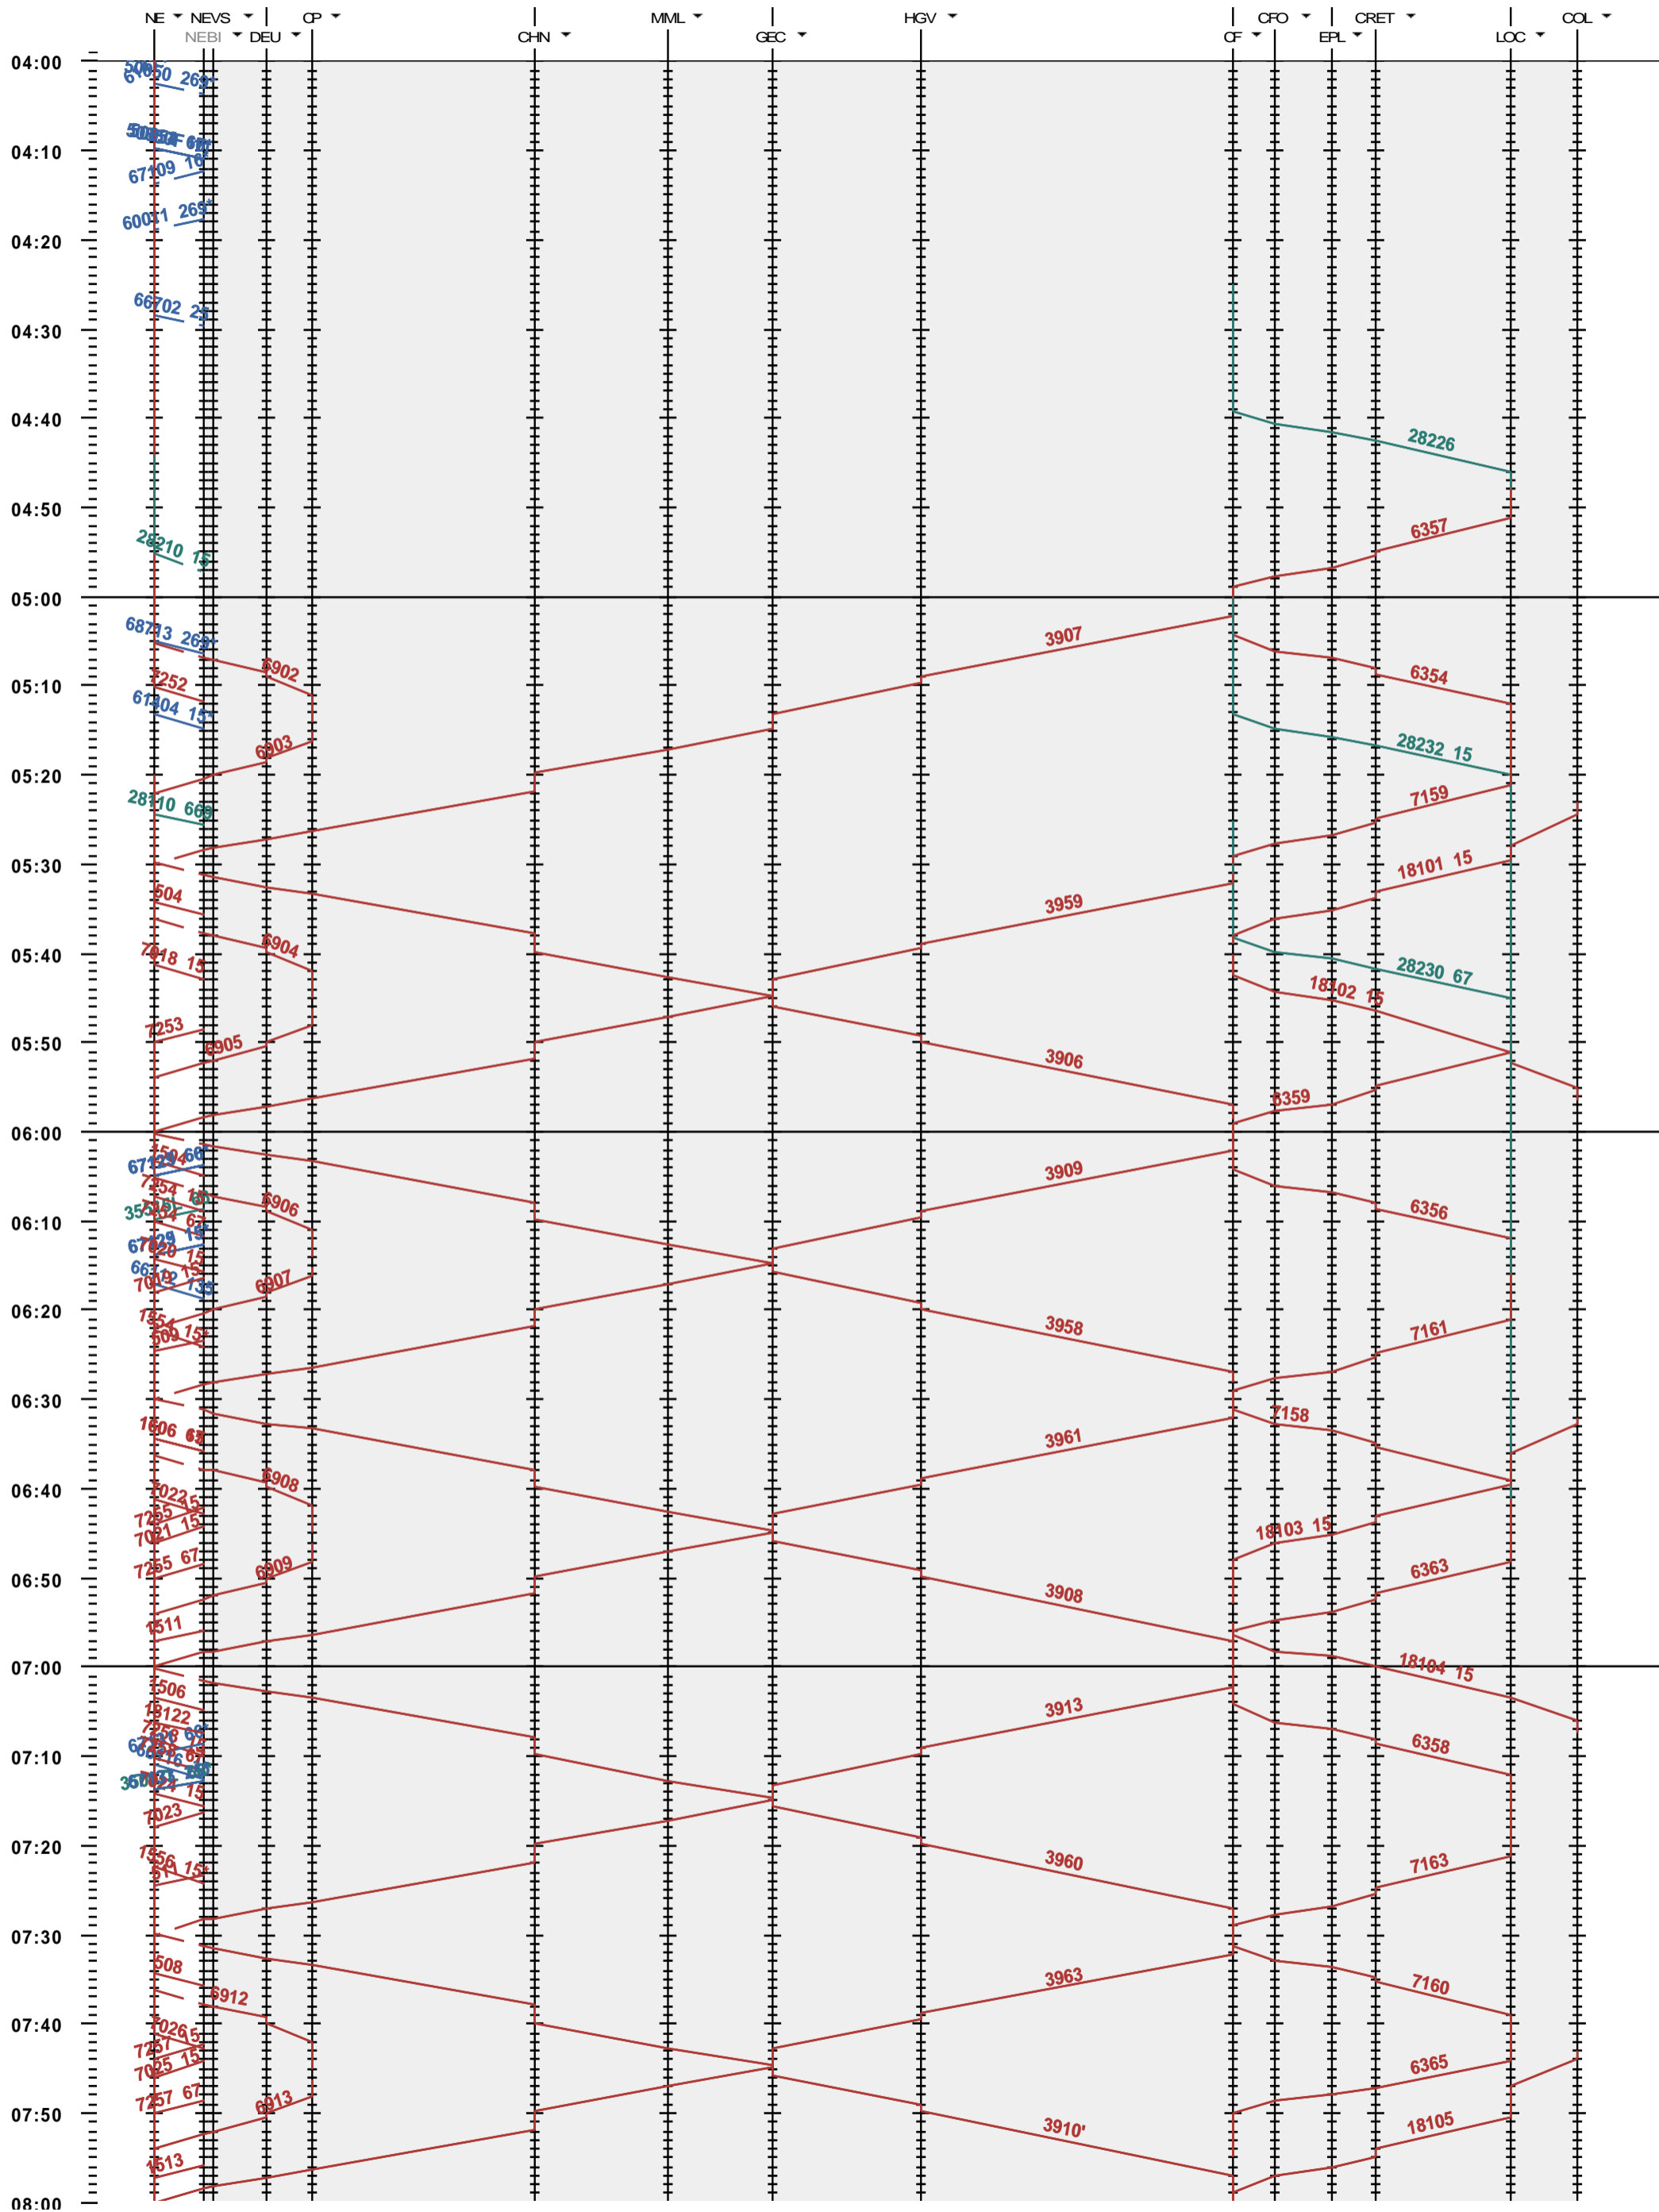

272 - Neuchâtel - La Chaux-de-Fonds - Le Locle-Col-des-Roches

Fahrplanperiode 2020 (15.12.2019 - 12.12.2020)
 Update
 Gültig ab 15.12.2019

272 - Neuchâtel - La Chaux-de-Fonds - Le Locle-Col-des-Roches

Fahrplanperiode 2020 (15.12.2019 - 12.12.2020)
 Update
 Gültig ab 15.12.2019