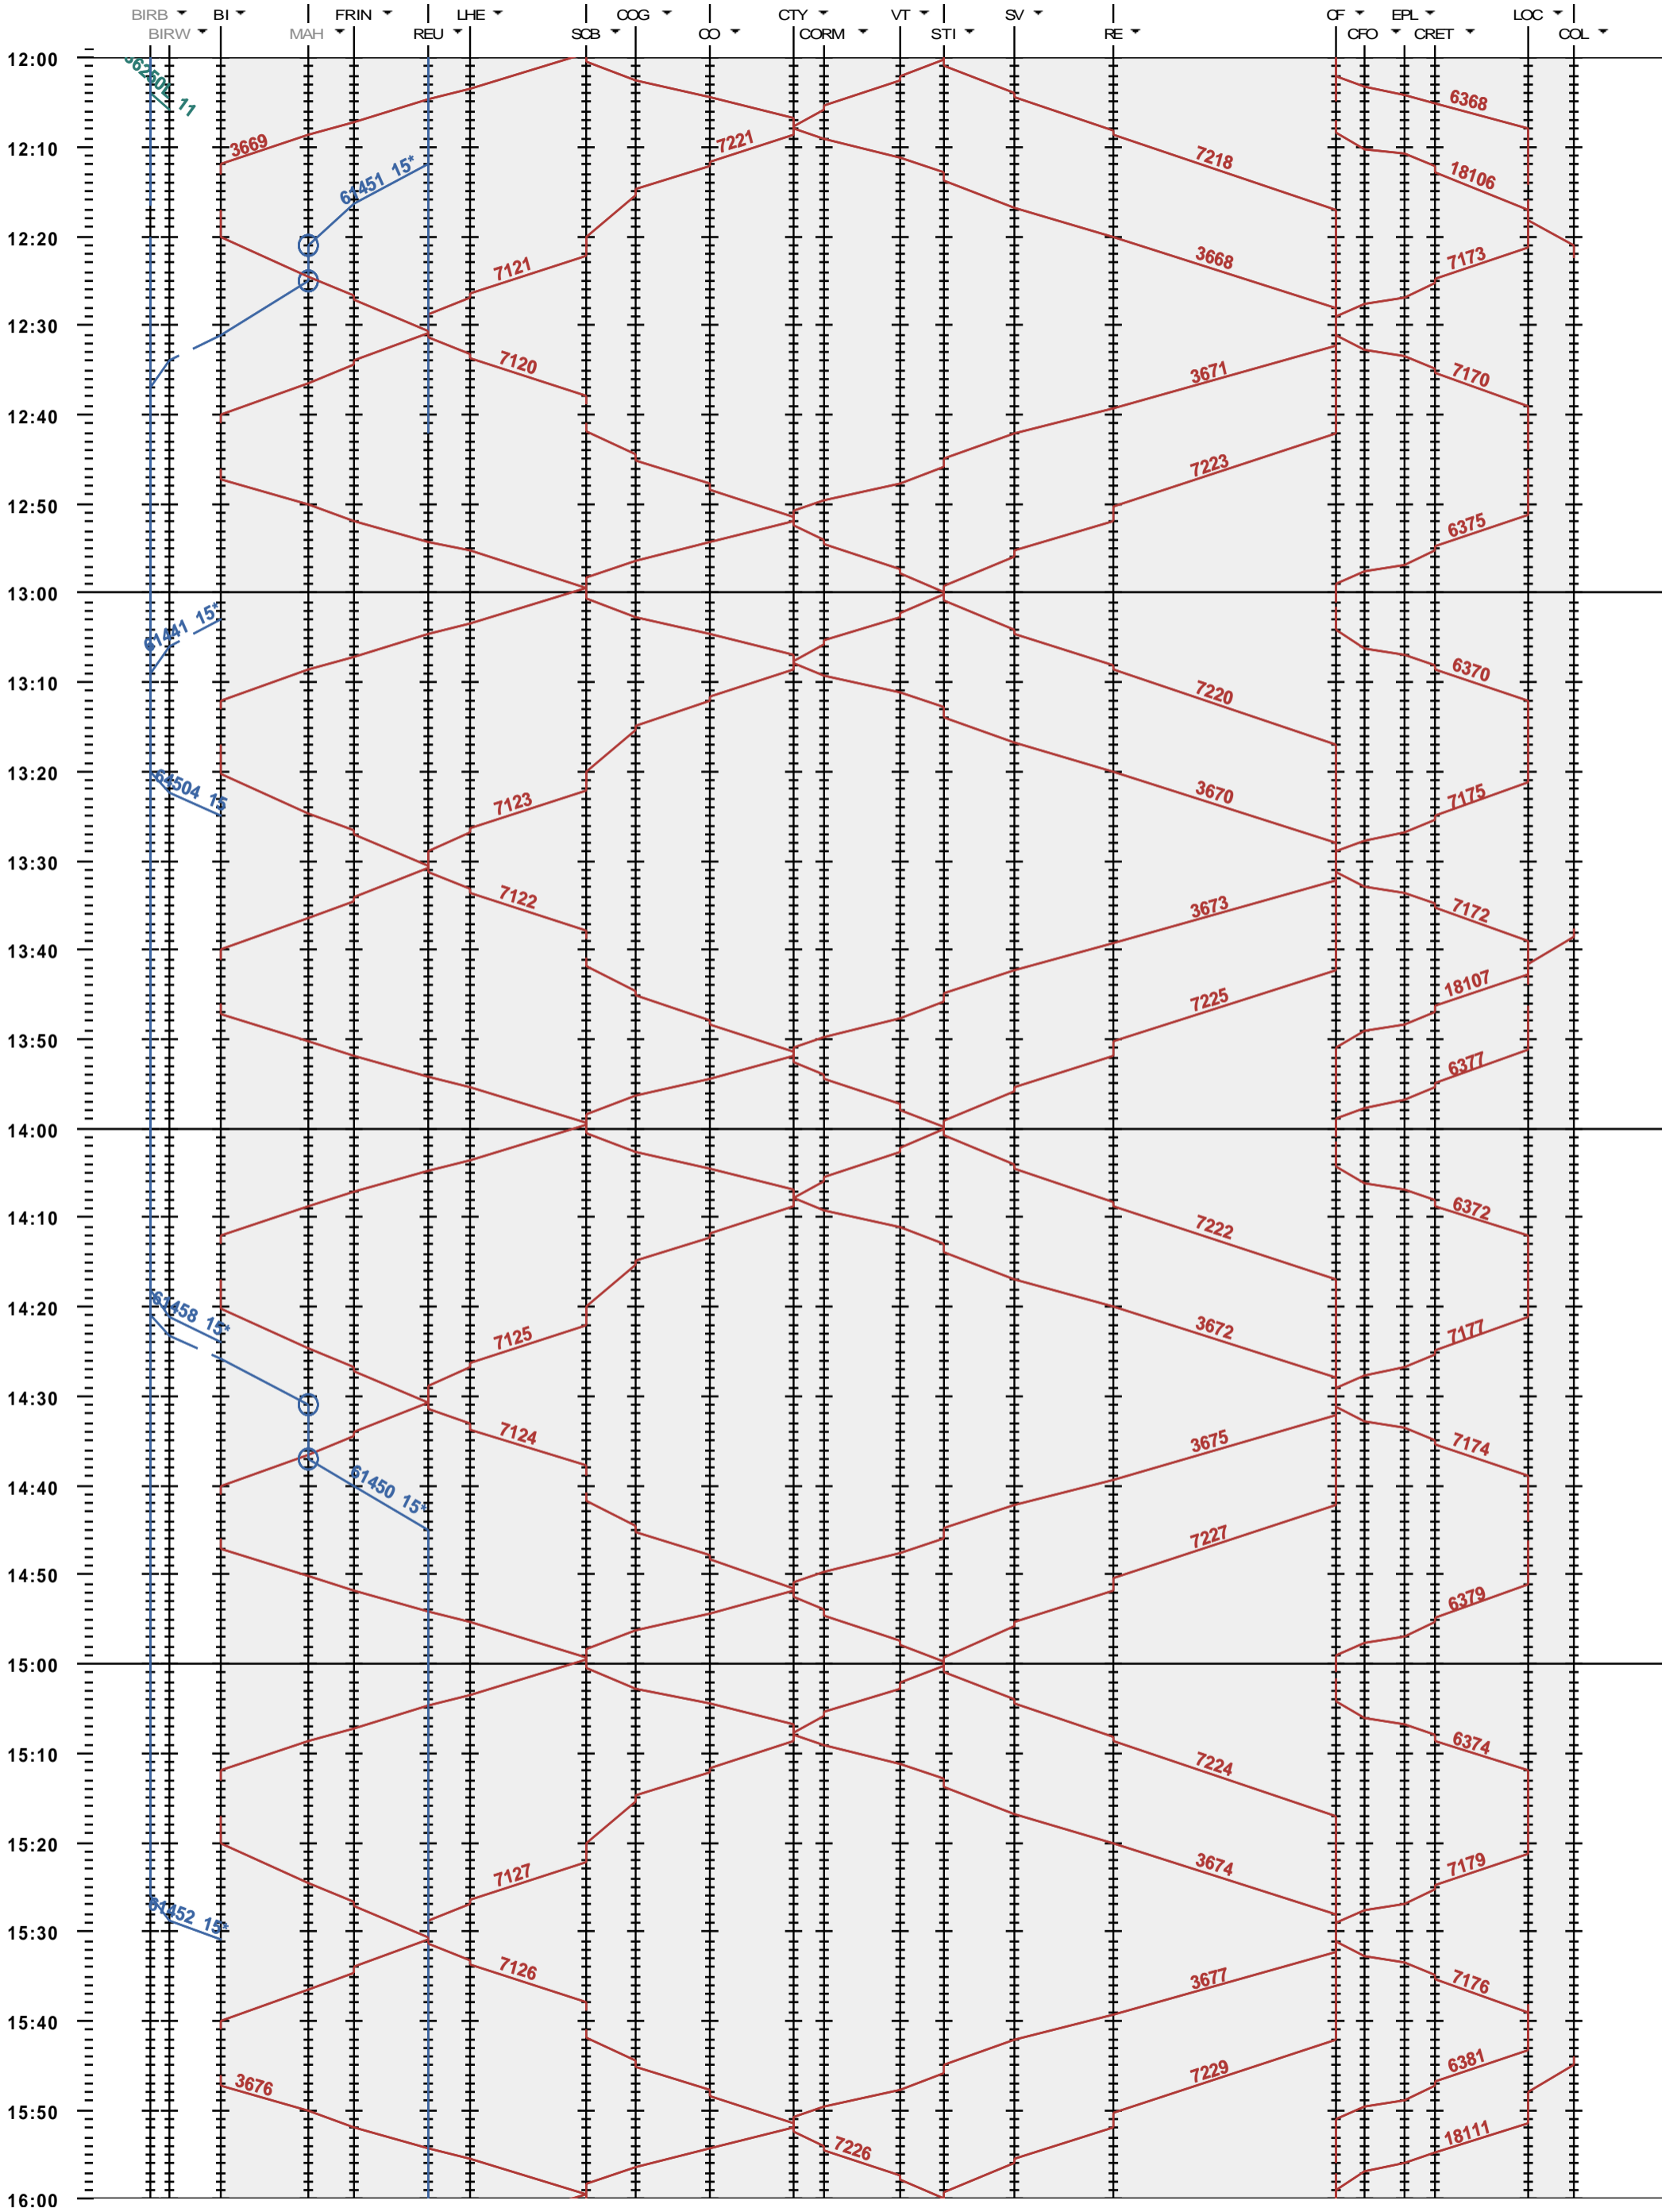

281 - Biel/Bienne RB - La Chaux-de-Fonds - Le Locle-Col-des-R.

Fahrplanperiode 2020 (15.12.2019 - 12.12.2020)
 Update
 Gültig ab 15.12.2019

281 - Biel/Bienne RB - La Chaux-de-Fonds - Le Locle-Col-des-R.

Fahrplanperiode 2020 (15.12.2019 - 12.12.2020)
 Update
 Gültig ab 15.12.2019

281 - Biel/Bienne RB - La Chaux-de-Fonds - Le Locle-Col-des-R.

Fahrplanperiode 2020 (15.12.2019 - 12.12.2020)
 Update
 Gültig ab 15.12.2019