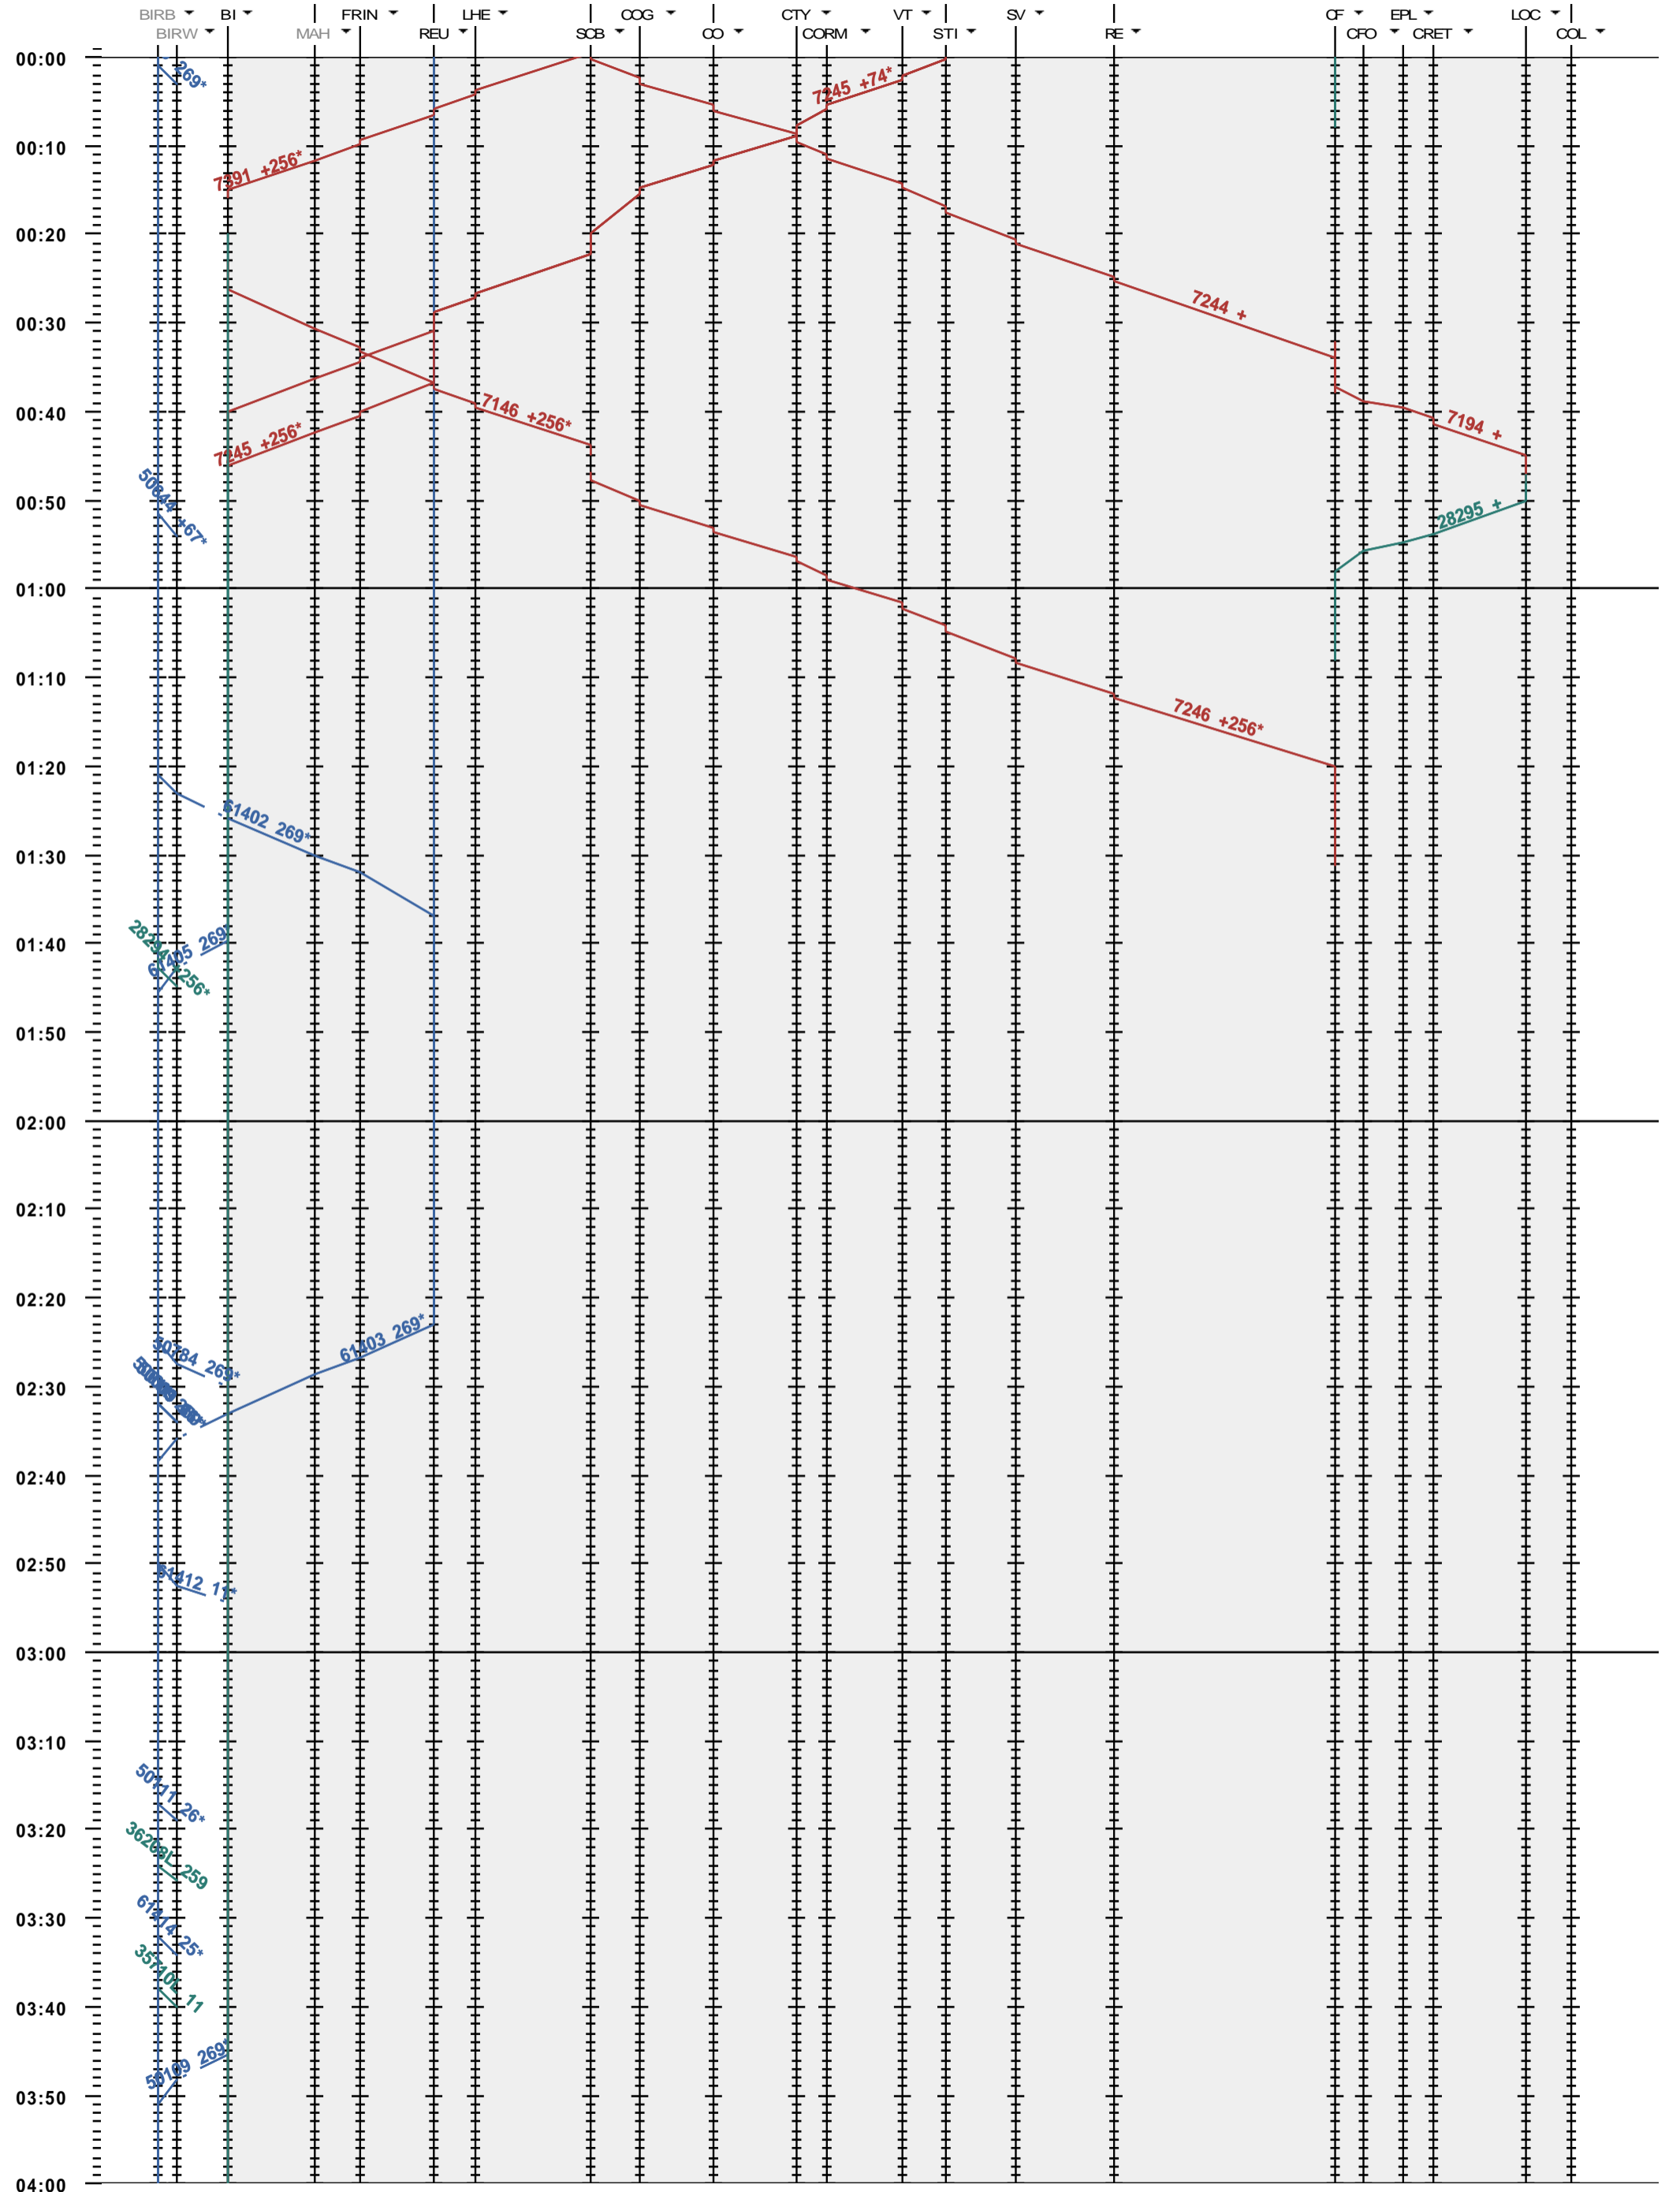

281 - Biel/Bienne RB - La Chaux-de-Fonds - Le Locle-Col-des-R.

Fahrplanperiode 2020 (15.12.2019 - 12.12.2020)
 Update
 Gültig ab 15.12.2019

281 - Biel/Bienne RB - La Chaux-de-Fonds - Le Locle-Col-des-R.

Fahrplanperiode 2020 (15.12.2019 - 12.12.2020)
 Update
 Gültig ab 15.12.2019

281 - Biel/Bienne RB - La Chaux-de-Fonds - Le Locle-Col-des-R.

Fahrplanperiode 2020 (15.12.2019 - 12.12.2020)
 Update
 Gültig ab 15.12.2019