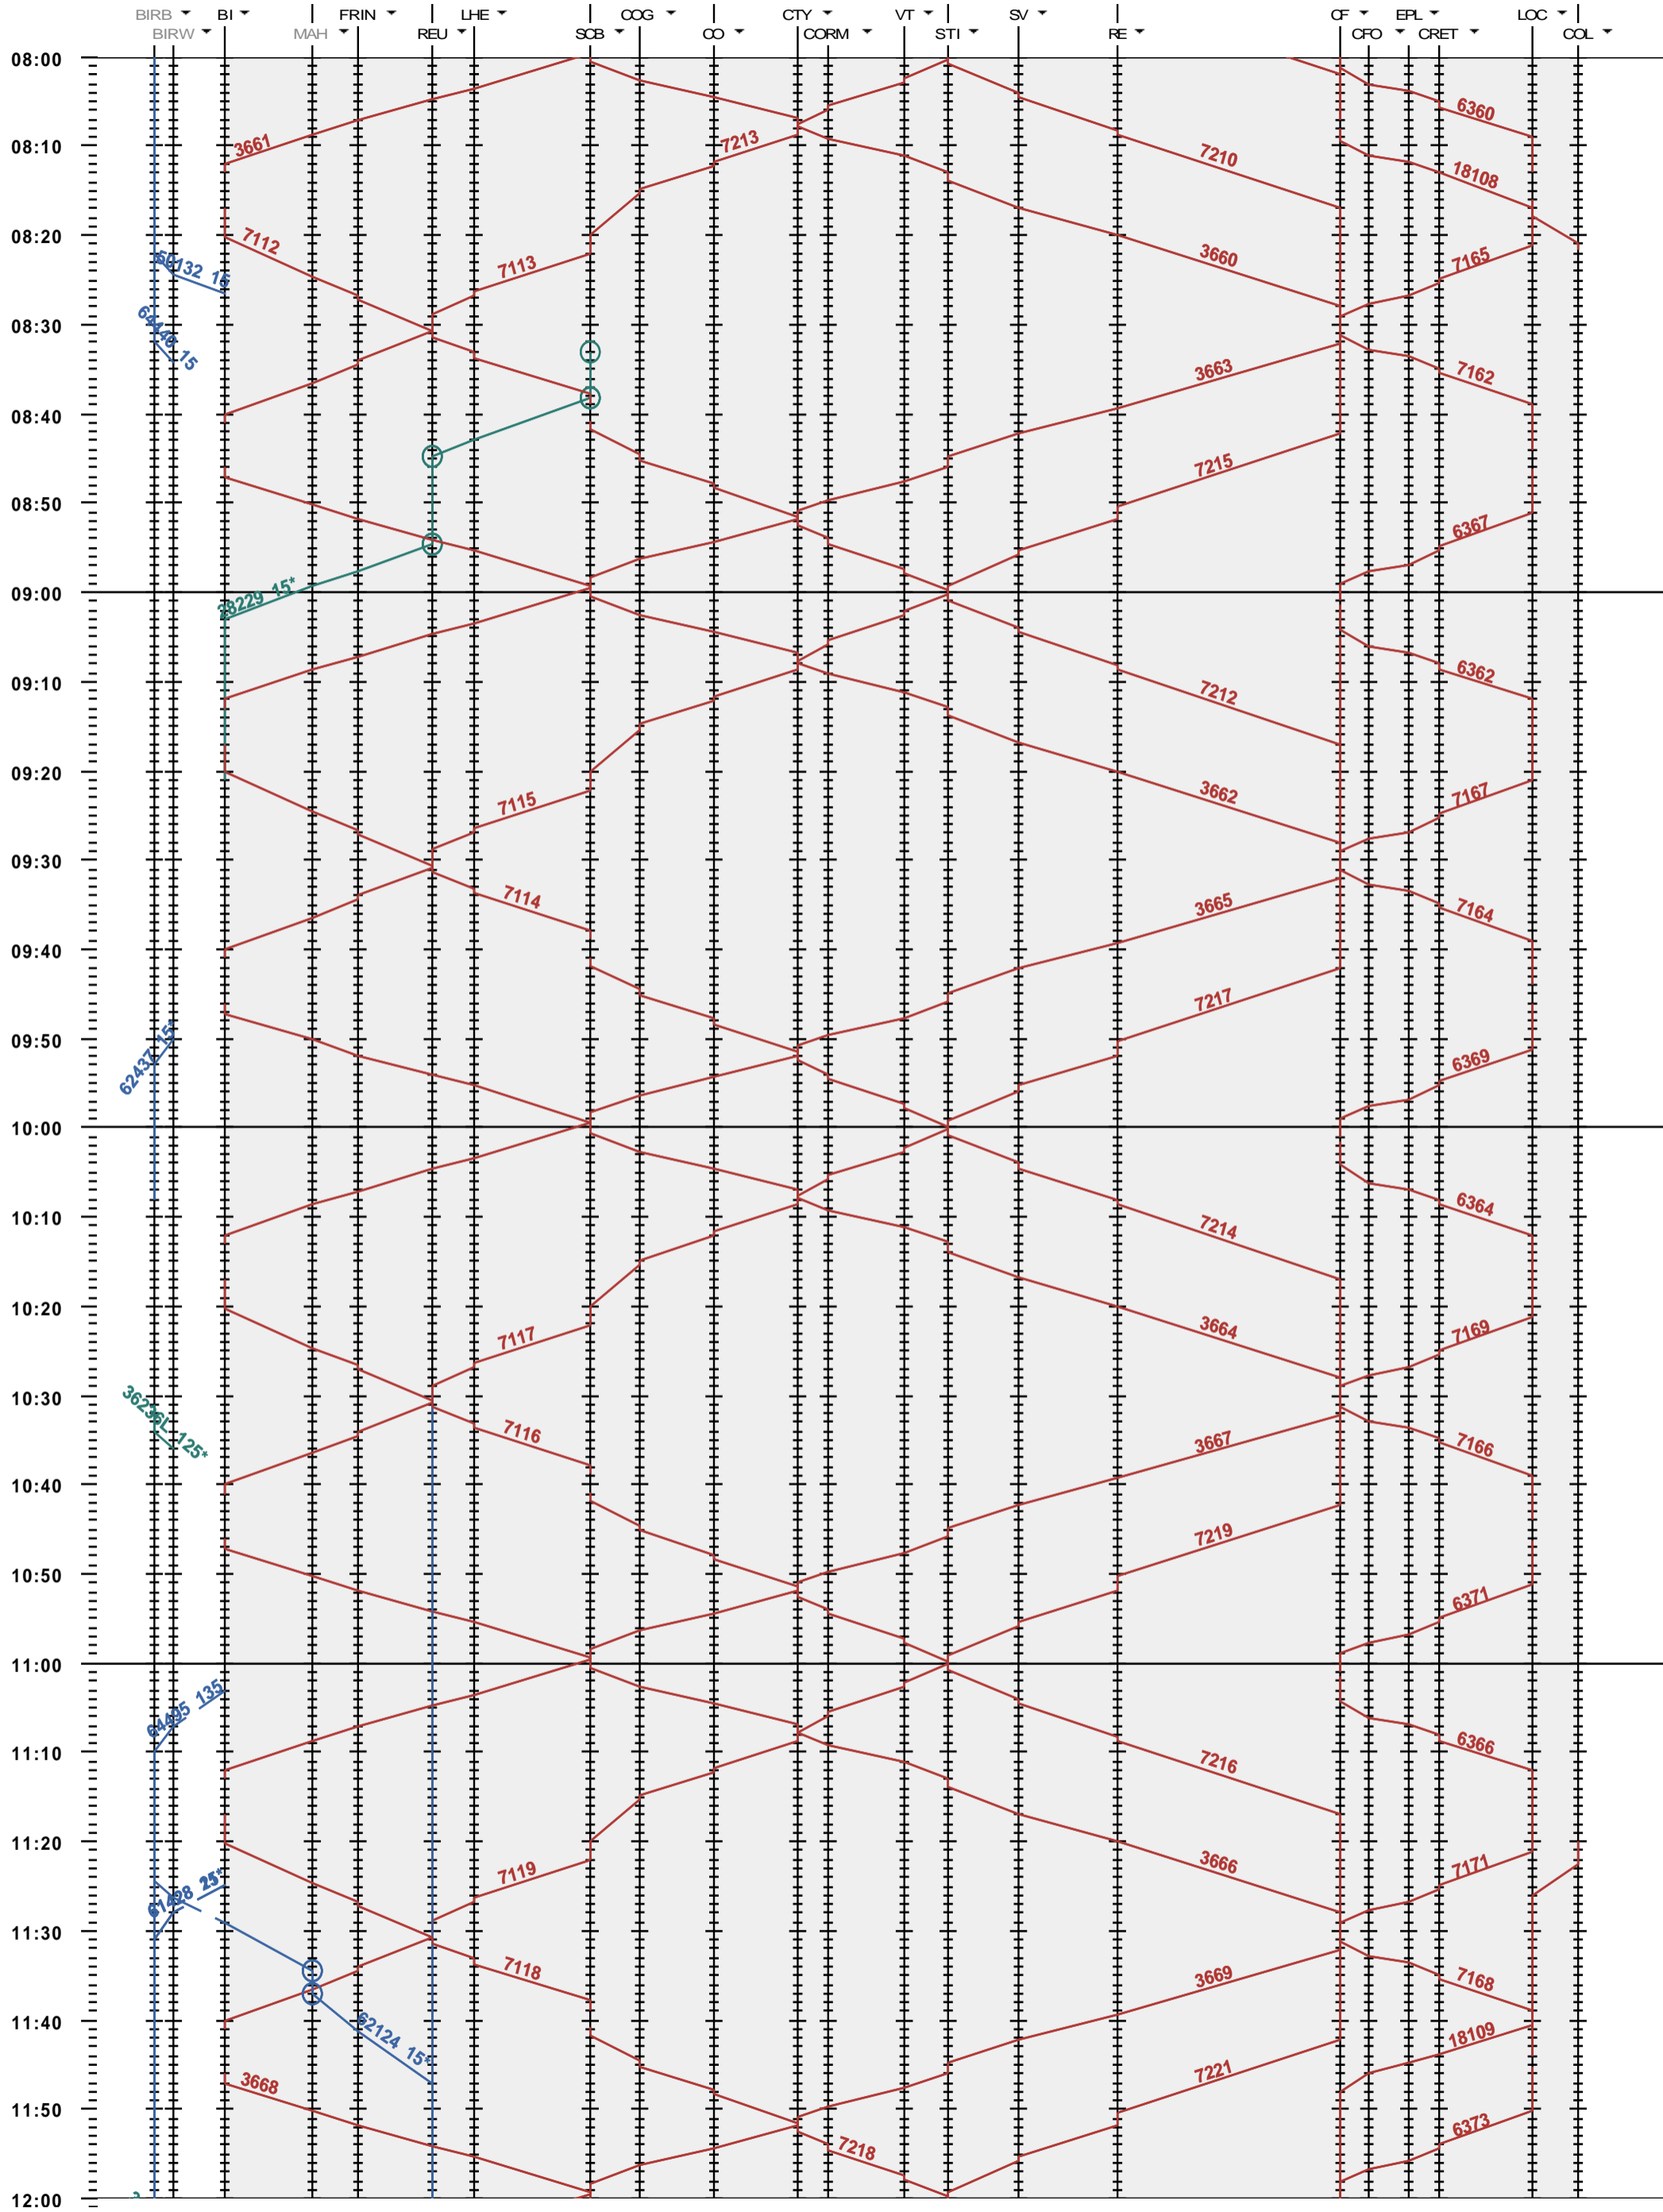

281 - Biel/Bienne RB - La Chaux-de-Fonds - Le Locle-Col-des-R.

Fahrplanperiode 2020 (15.12.2019 - 12.12.2020)
 Update
 Gültig ab 15.12.2019

281 - Biel/Bienne RB - La Chaux-de-Fonds - Le Locle-Col-des-R.

Fahrplanperiode 2020 (15.12.2019 - 12.12.2020)
 Update
 Gültig ab 15.12.2019

281 - Biel/Bienne RB - La Chaux-de-Fonds - Le Locle-Col-des-R.

Fahrplanperiode 2020 (15.12.2019 - 12.12.2020)
 Update
 Gültig ab 15.12.2019