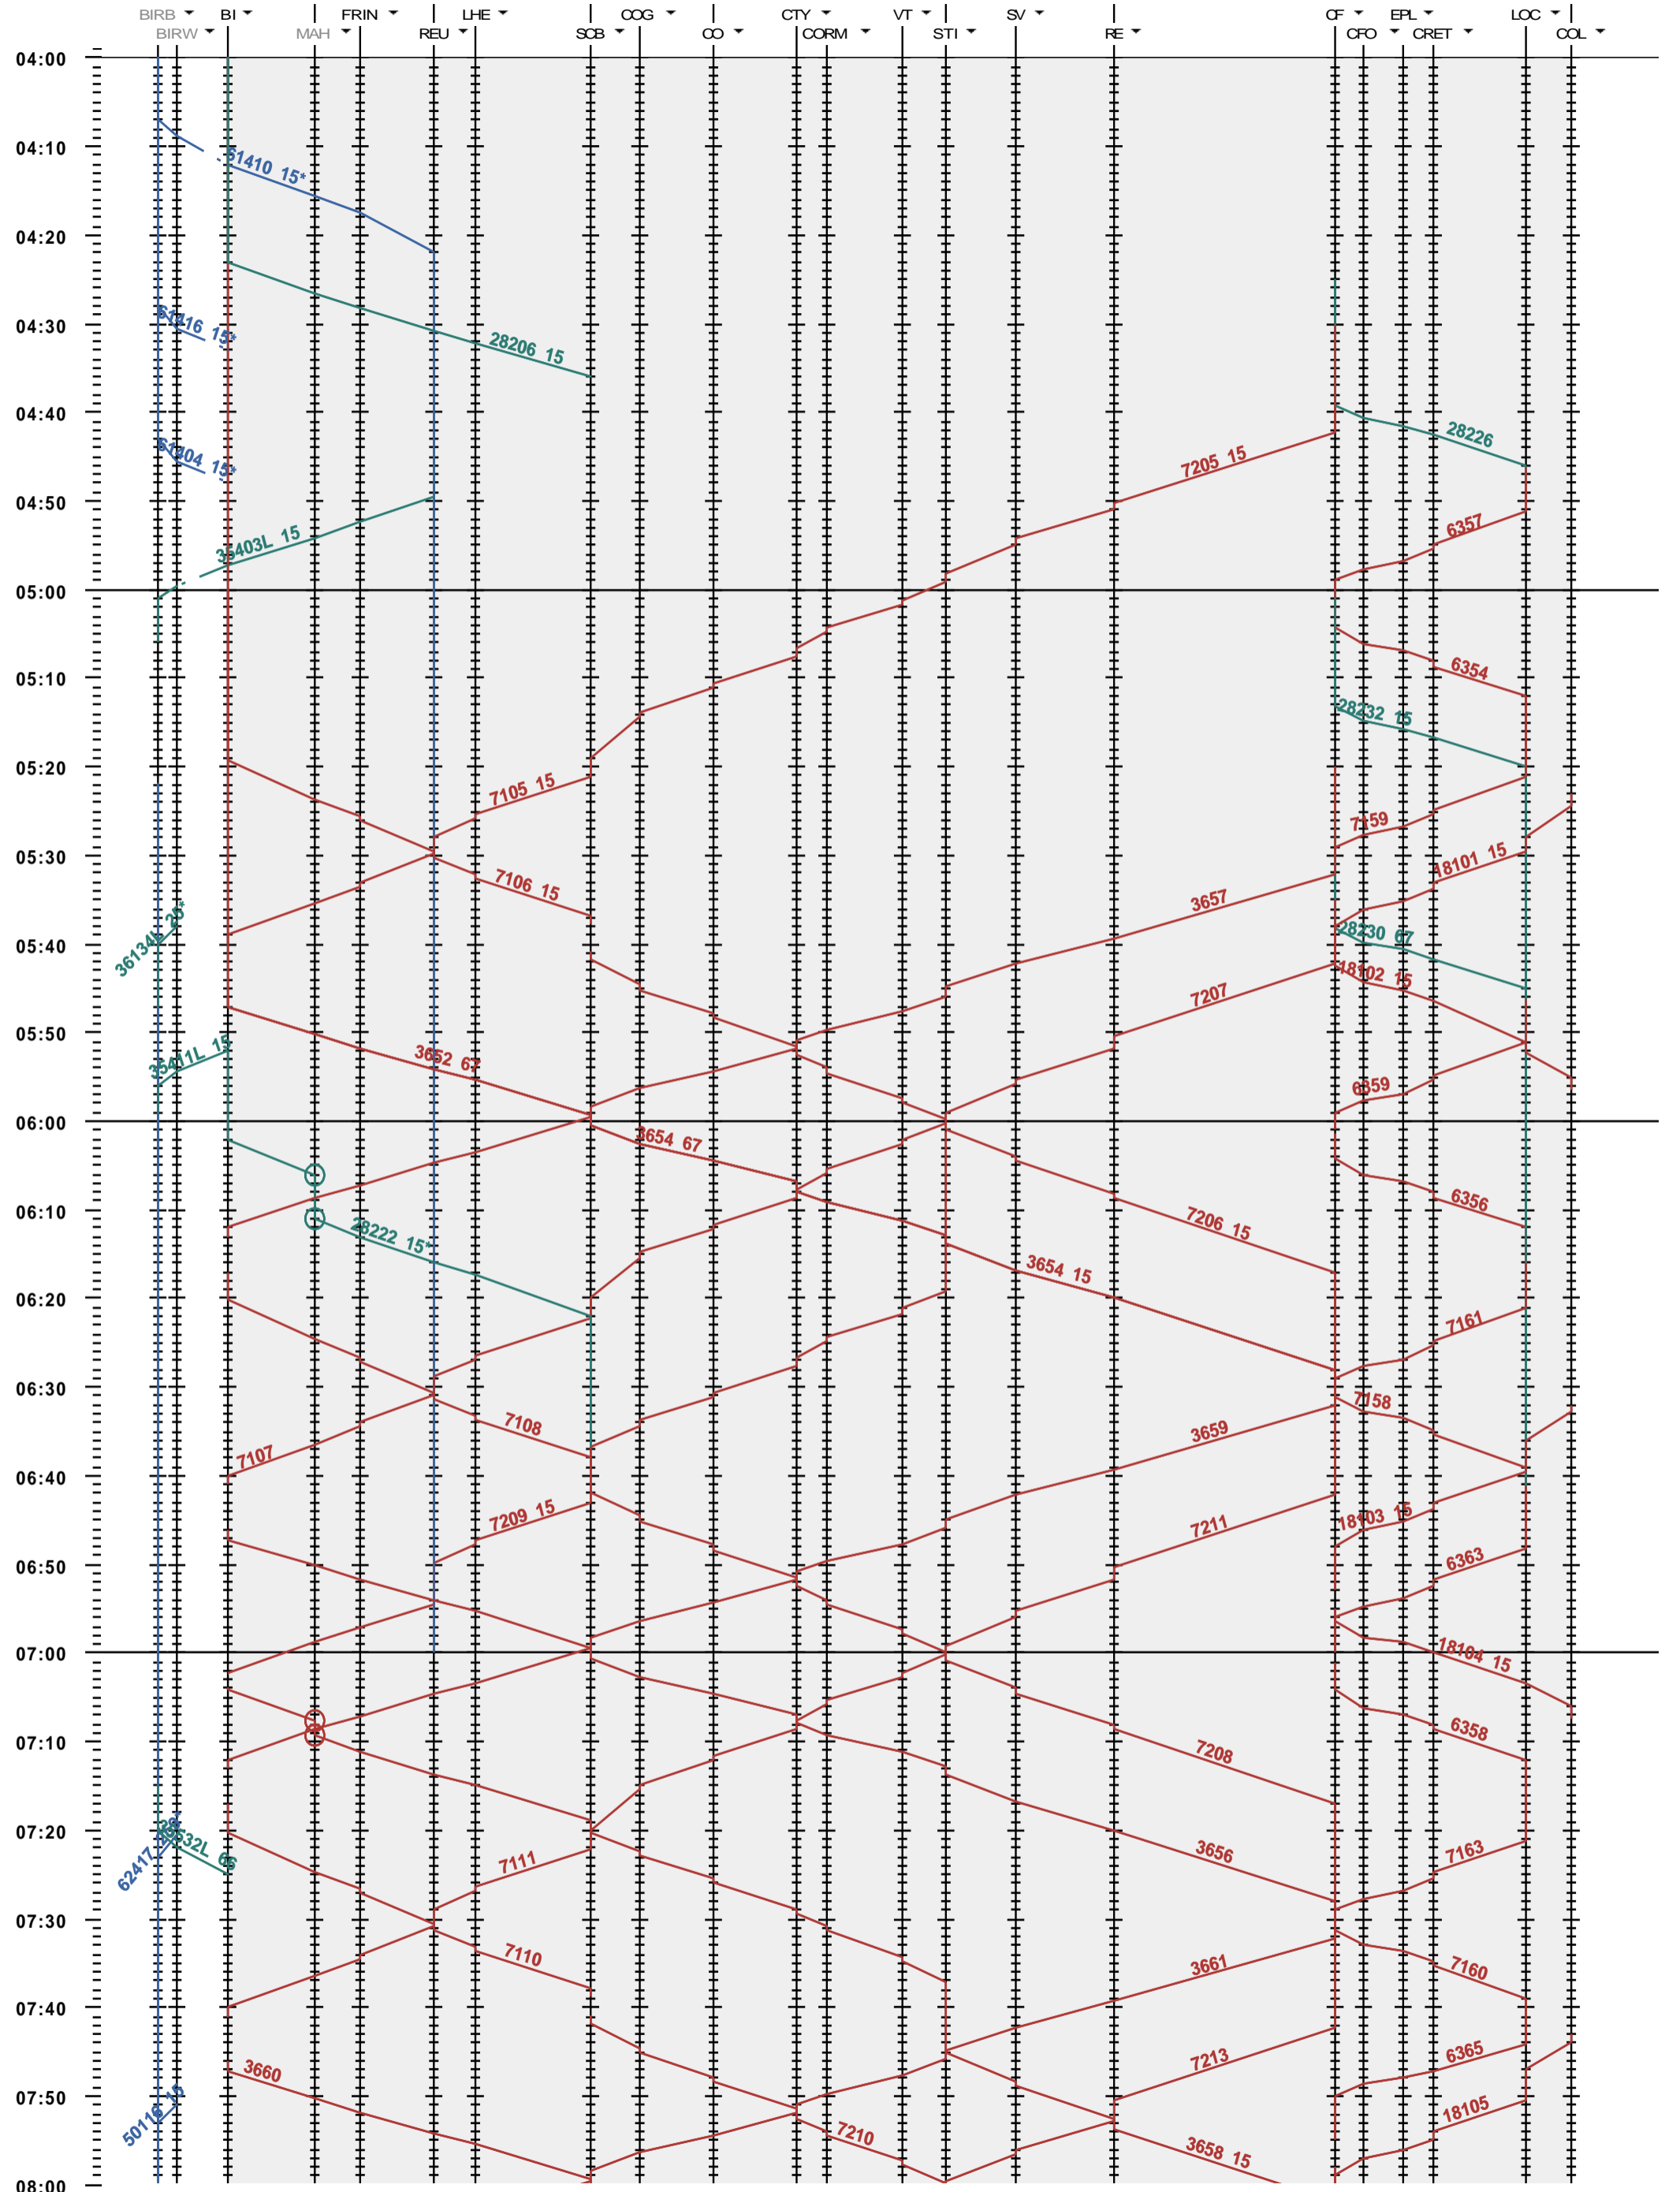

281 - Biel/Bienne RB - La Chaux-de-Fonds - Le Locle-Col-des-R.

Fahrplanperiode 2020 (15.12.2019 - 12.12.2020)
 Update
 Gültig ab 15.12.2019

281 - Biel/Bienne RB - La Chaux-de-Fonds - Le Locle-Col-des-R.

Fahrplanperiode 2020 (15.12.2019 - 12.12.2020)
 Update
 Gültig ab 15.12.2019

281 - Biel/Bienne RB - La Chaux-de-Fonds - Le Locle-Col-des-R.

Fahrplanperiode 2020 (15.12.2019 - 12.12.2020)
 Update
 Gültig ab 15.12.2019