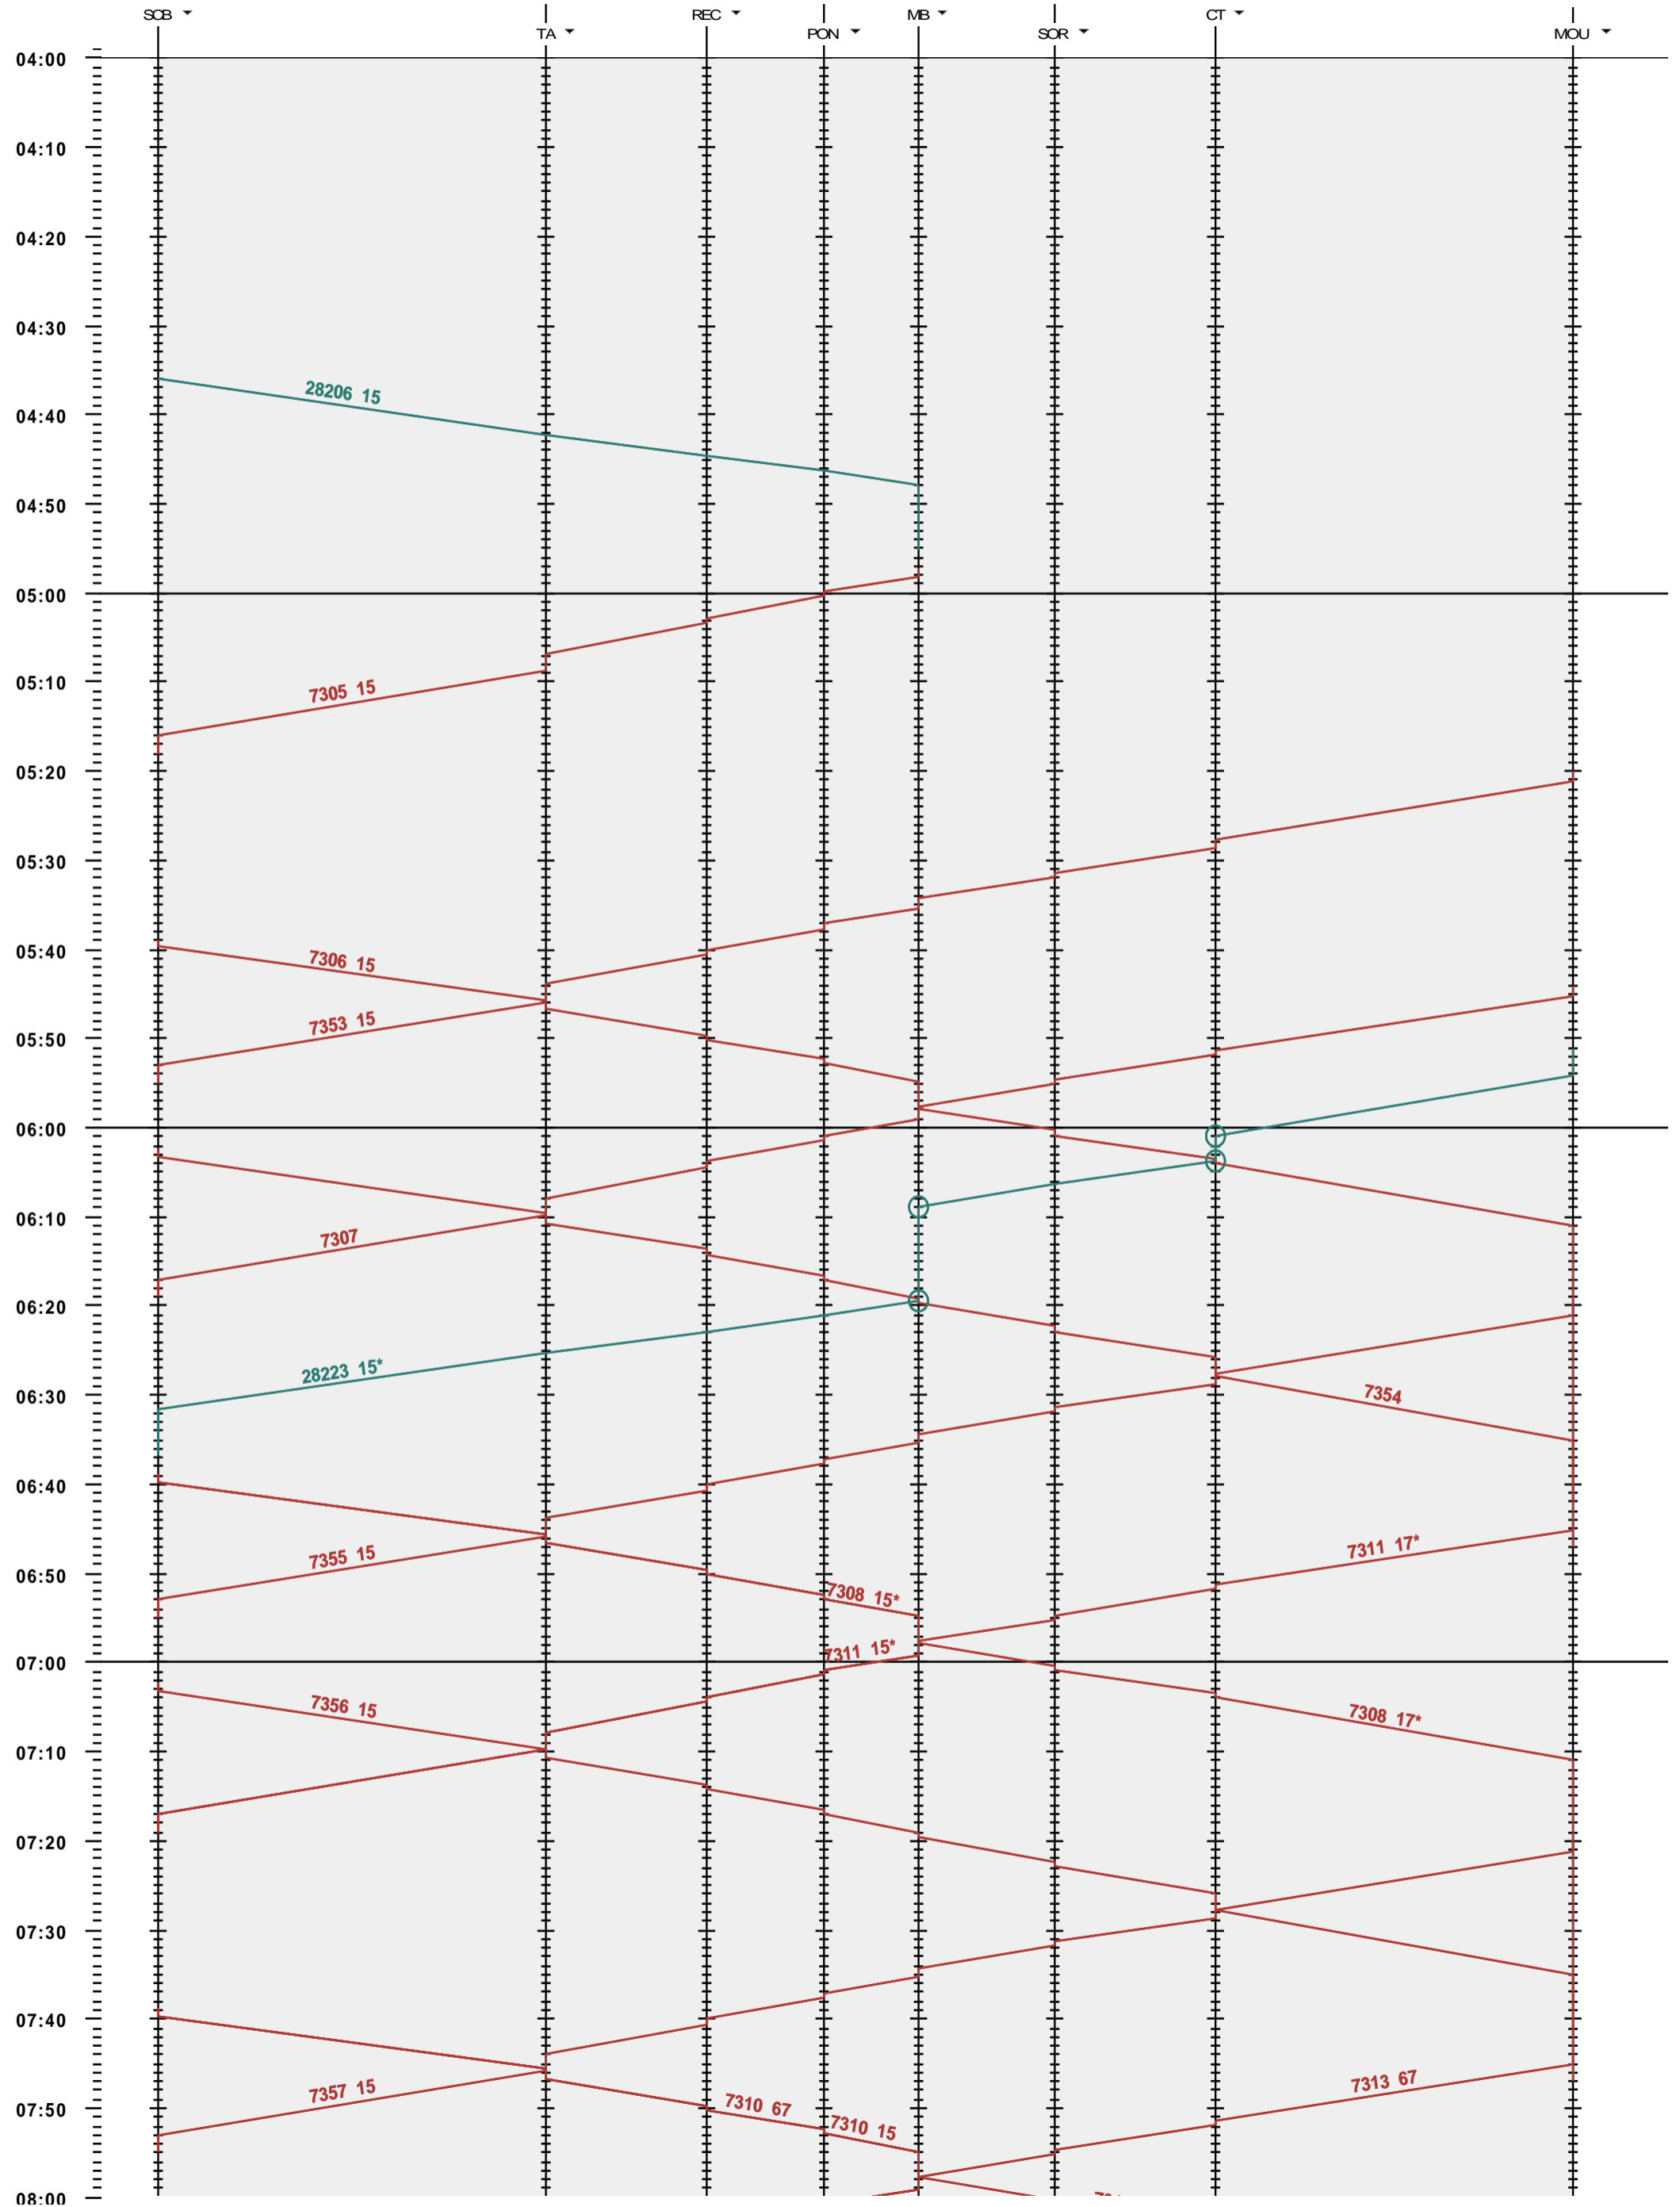

282 - Sonceboz-Sombeval - Moutier

Fahrplanperiode 2020 (15.12.2019 - 12.12.2020)

Update

Gültig ab 15.12.2019

282 - Sonceboz-Sombeval - Moutier

Fahrplanperiode 2020 (15.12.2019 - 12.12.2020)

Update

Gültig ab 15.12.2019