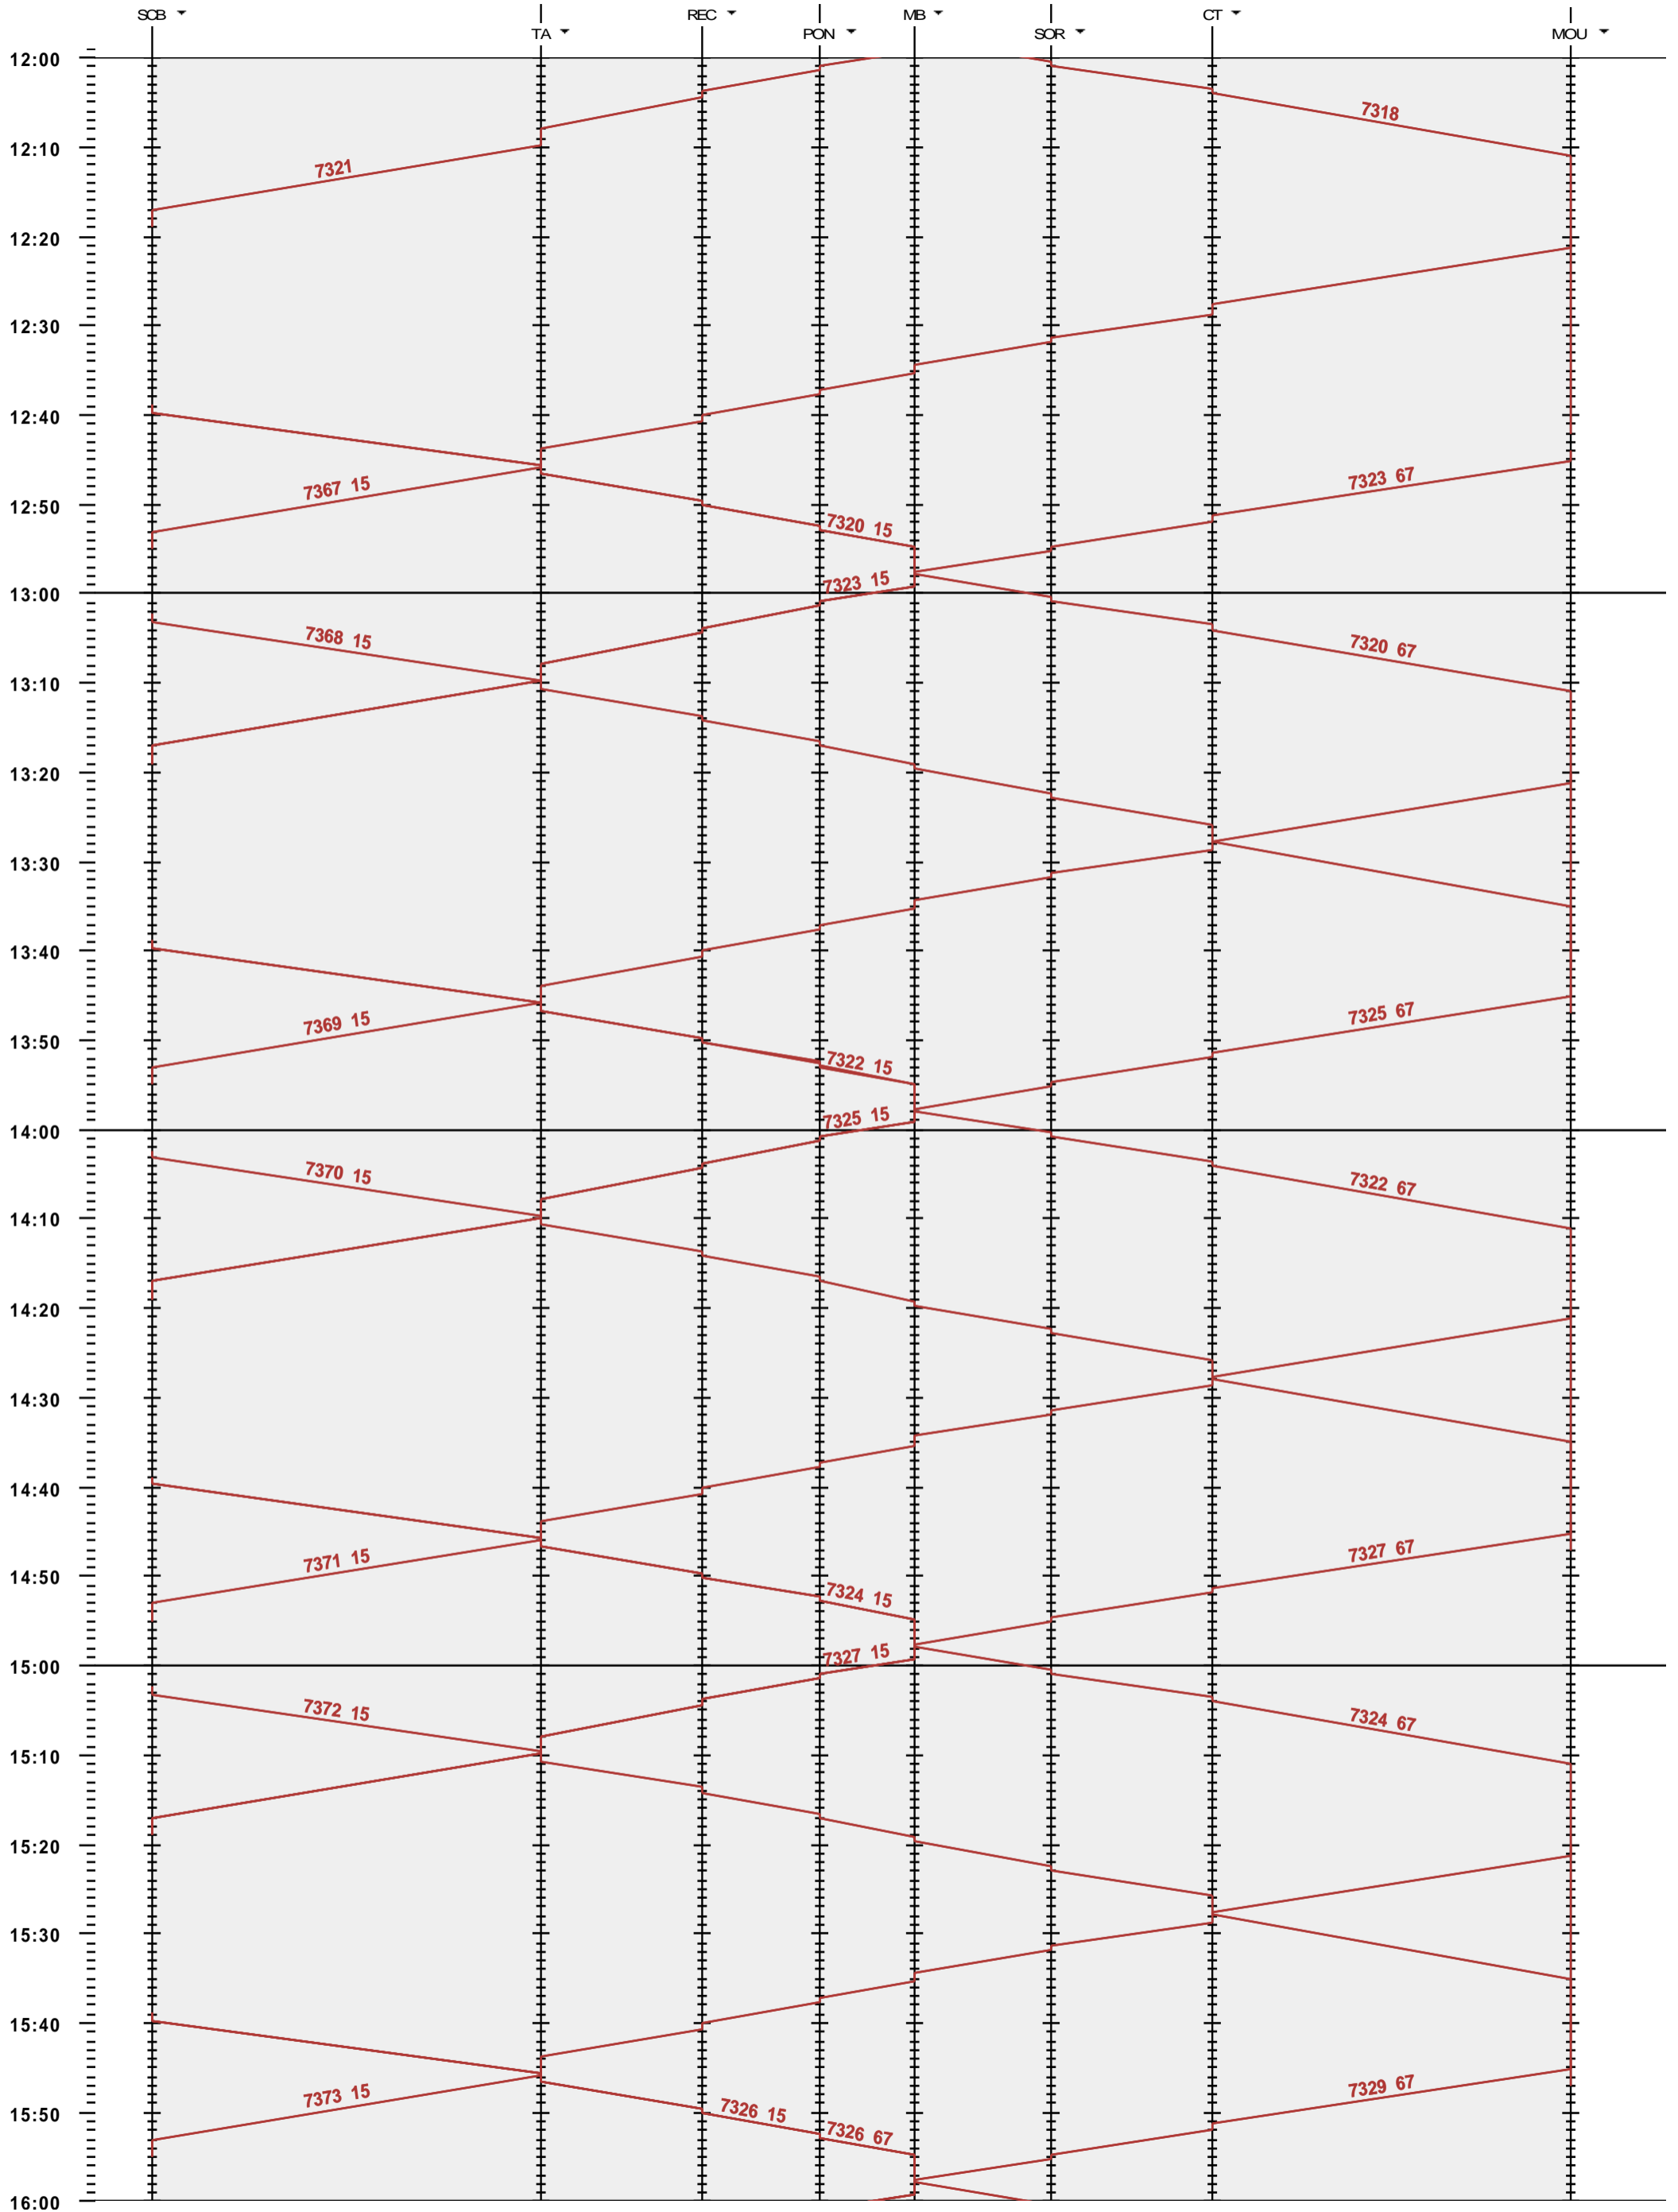

282 - Sonceboz-Sombeval - Moutier

Fahrplanperiode 2020 (15.12.2019 - 12.12.2020)

Update

Gültig ab 15.12.2019

282 - Sonceboz-Sombeval - Moutier

Fahrplanperiode 2020 (15.12.2019 - 12.12.2020)

Update

Gültig ab 15.12.2019