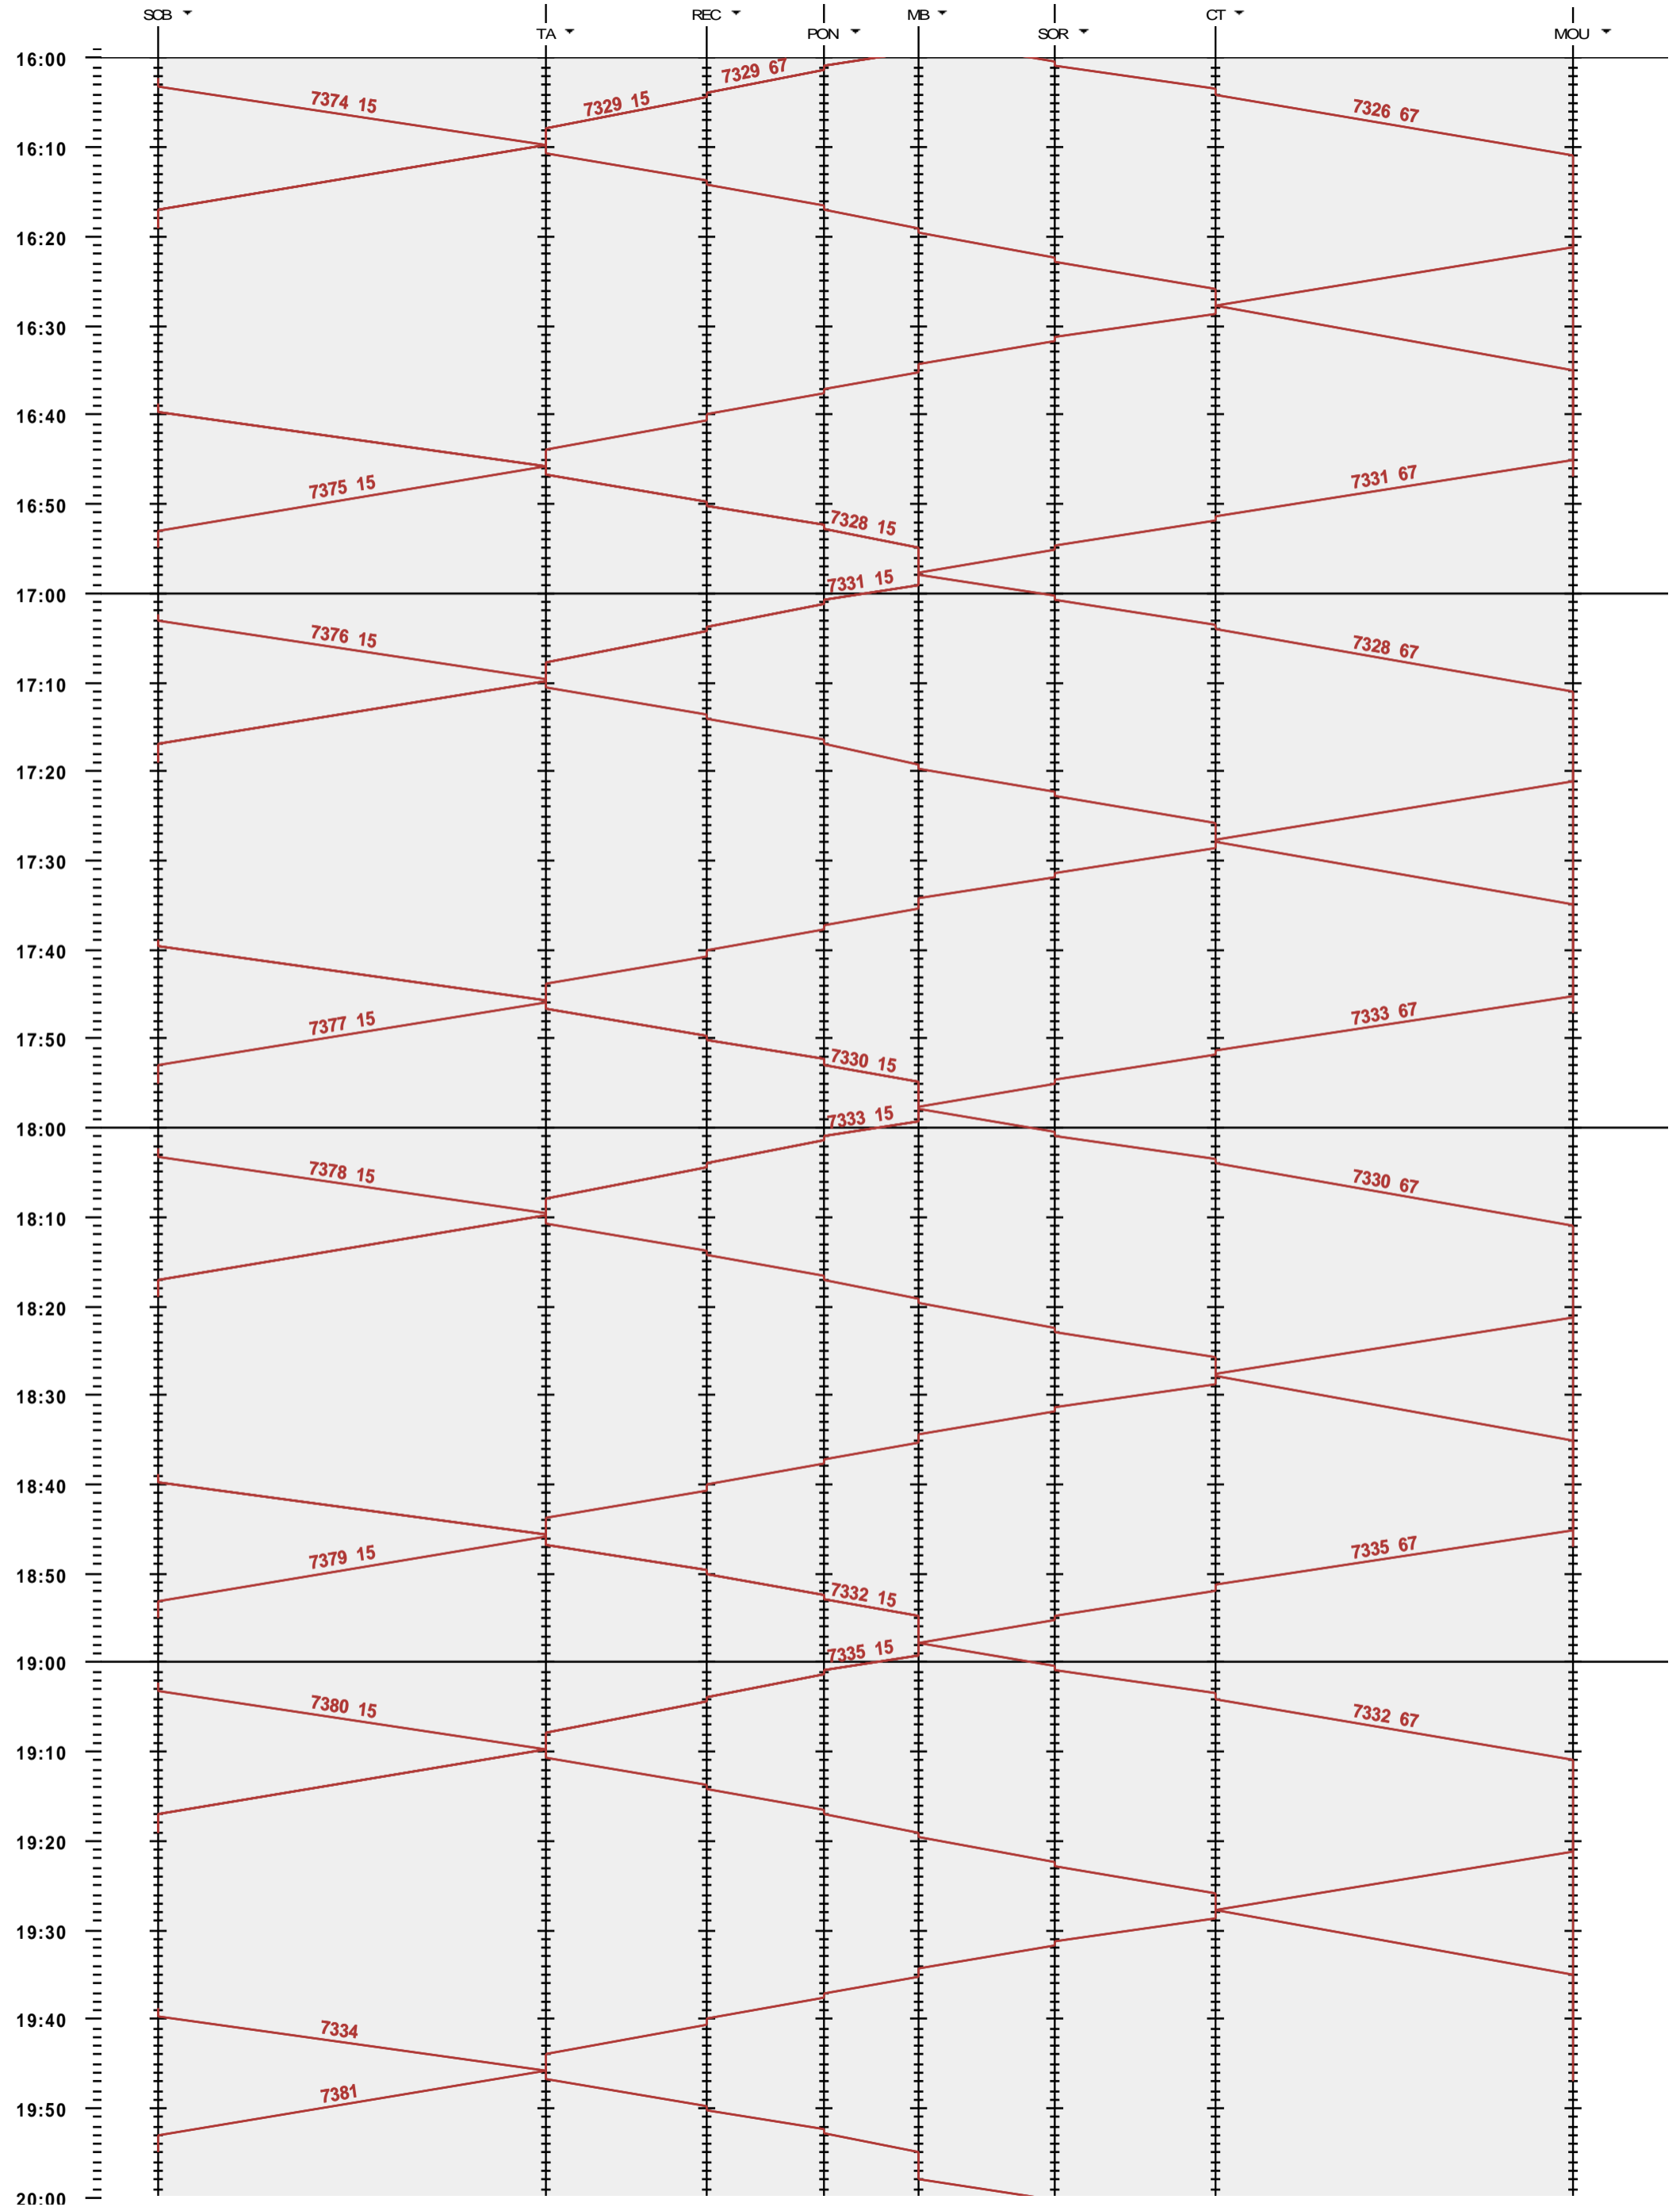

282 - Sonceboz-Sombeval - Moutier

Fahrplanperiode 2020 (15.12.2019 - 12.12.2020)

Update

Gültig ab 15.12.2019

282 - Sonceboz-Sombeval - Moutier

Fahrplanperiode 2020 (15.12.2019 - 12.12.2020)

Update

Gültig ab 15.12.2019