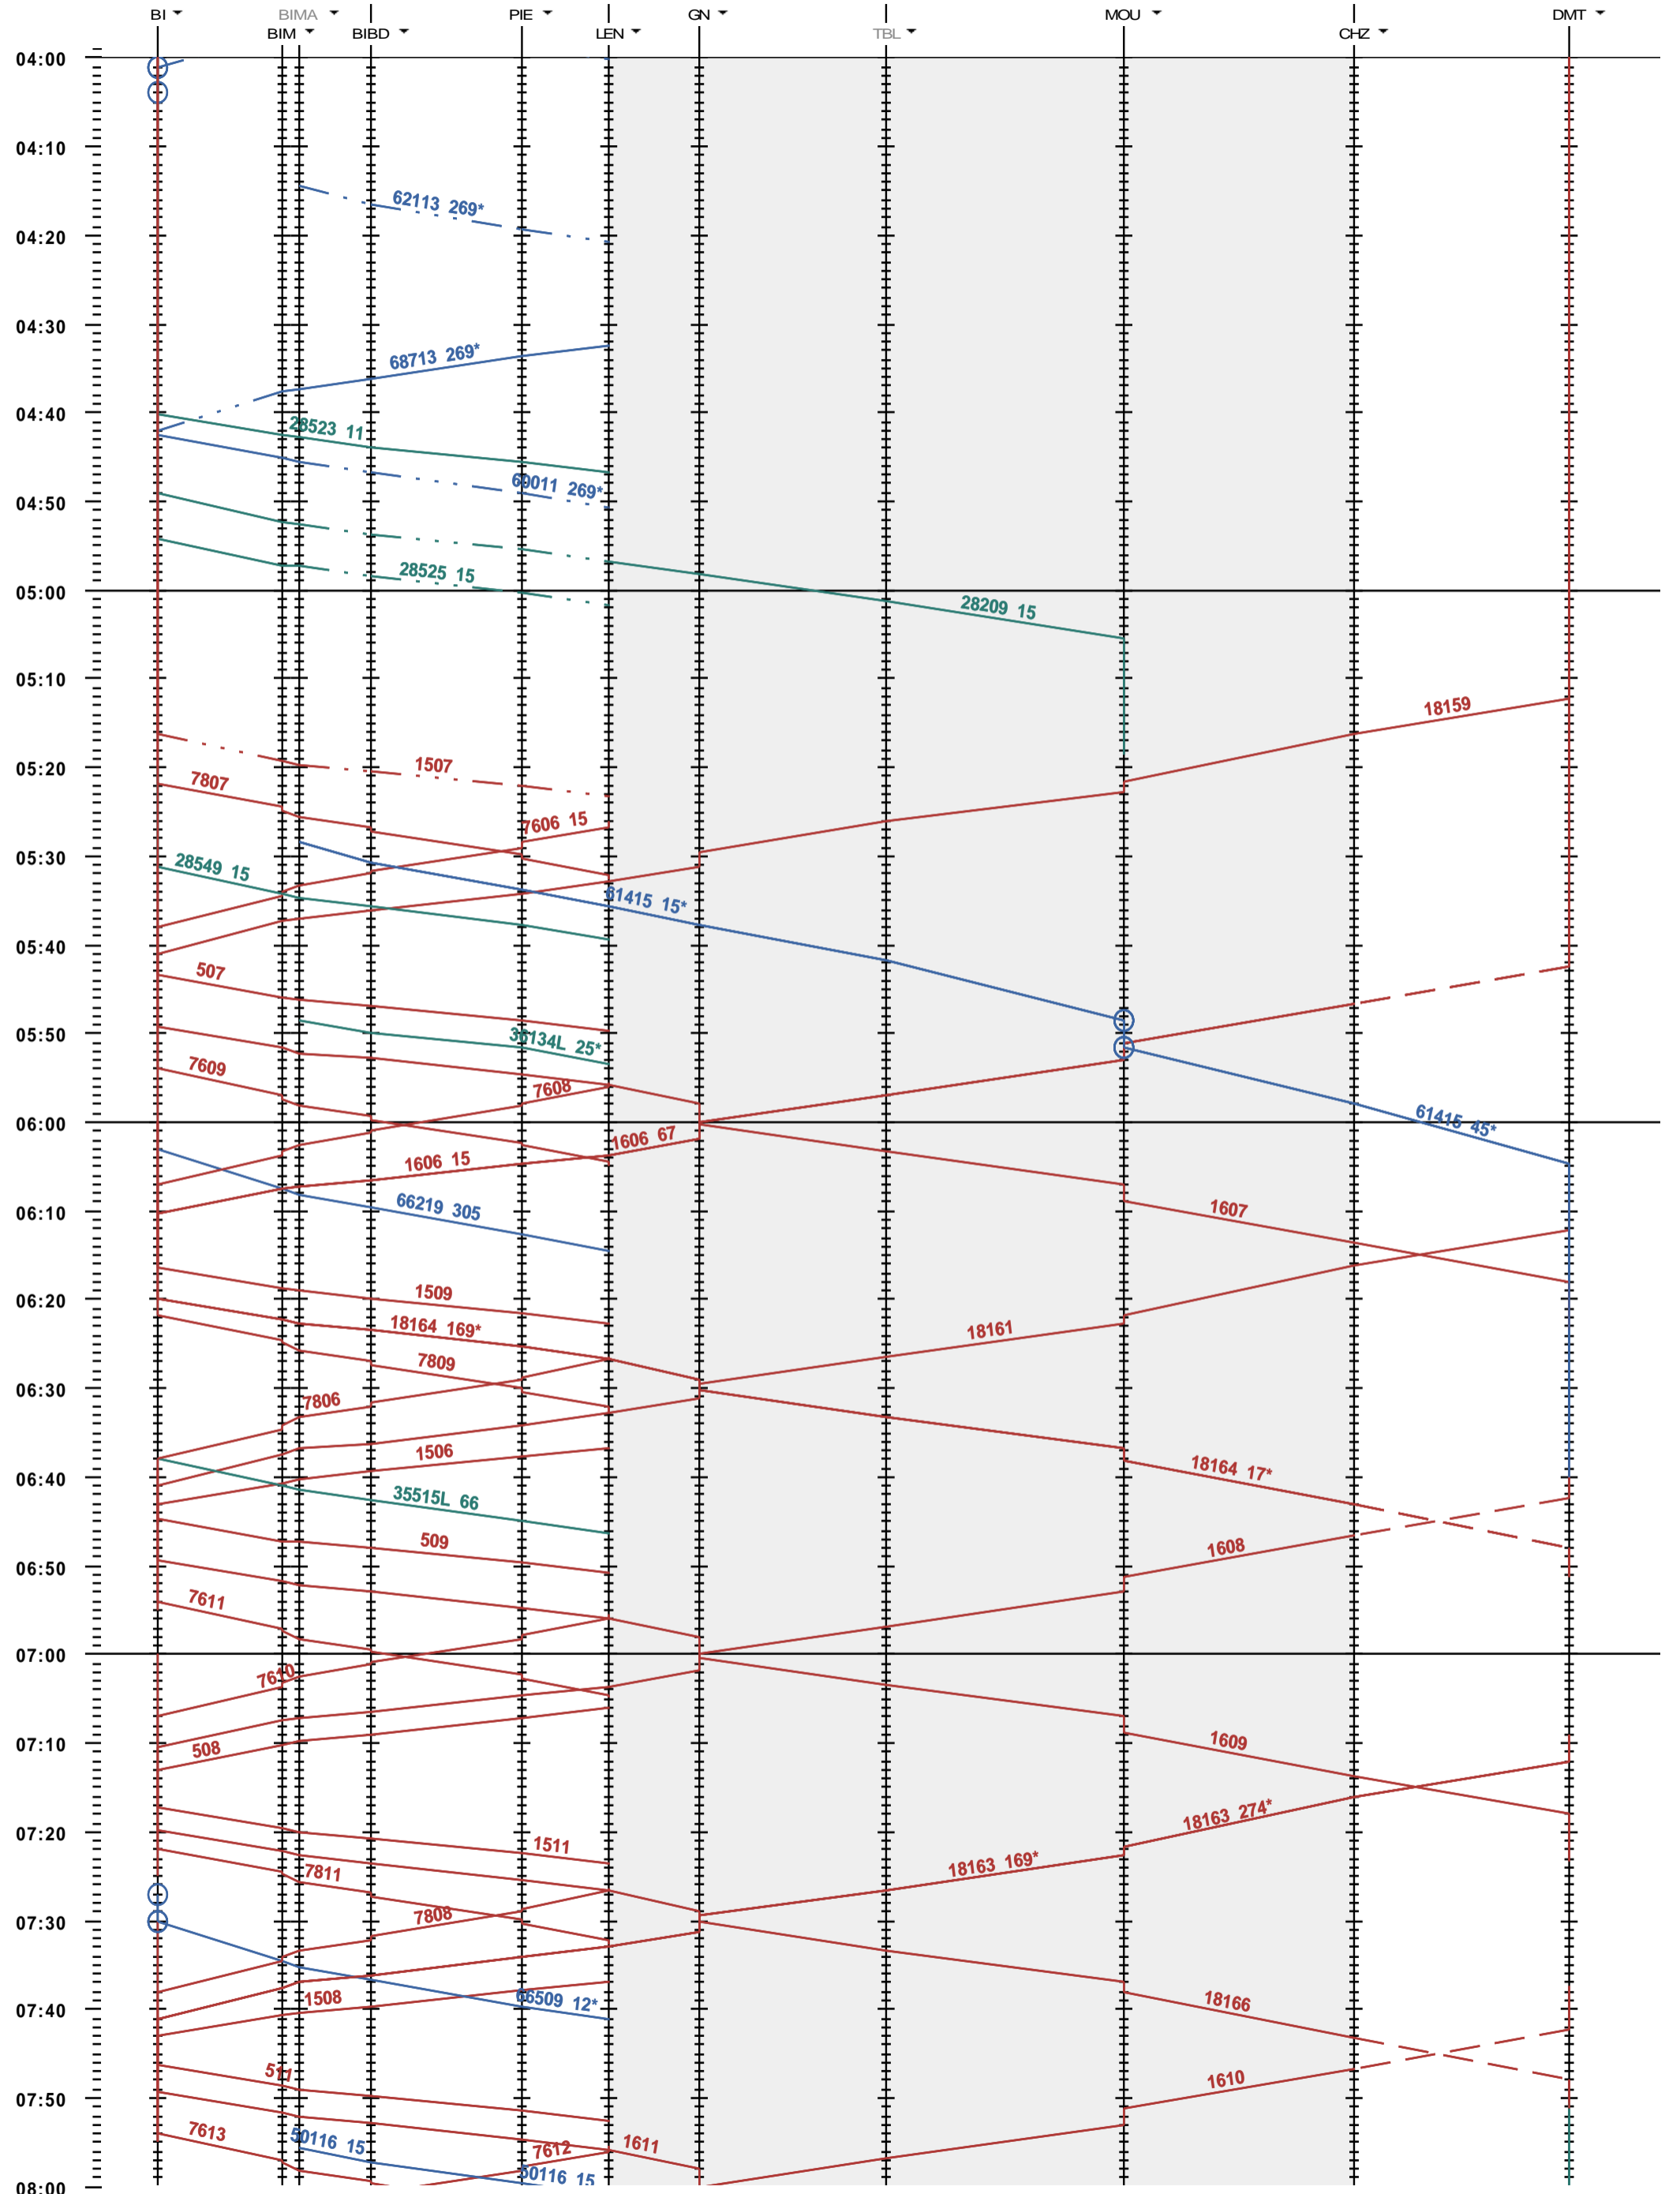

291 - Biel/Bienne - Grenchen Nord - Delémont

Fahrplanperiode 2020 (15.12.2019 - 12.12.2020)

Update

Gültig ab 15.12.2019

291 - Biel/Bienne - Grenchen Nord - Delémont

Fahrplanperiode 2020 (15.12.2019 - 12.12.2020)

Update

Gültig ab 15.12.2019

291 - Biel/Bienne - Grenchen Nord - Delémont

Fahrplanperiode 2020 (15.12.2019 - 12.12.2020)
 Update
 Gültig ab 15.12.2019

291 - Biel/Bienne - Grenchen Nord - Delémont

Fahrplanperiode 2020 (15.12.2019 - 12.12.2020)
 Update
 Gültig ab 15.12.2019