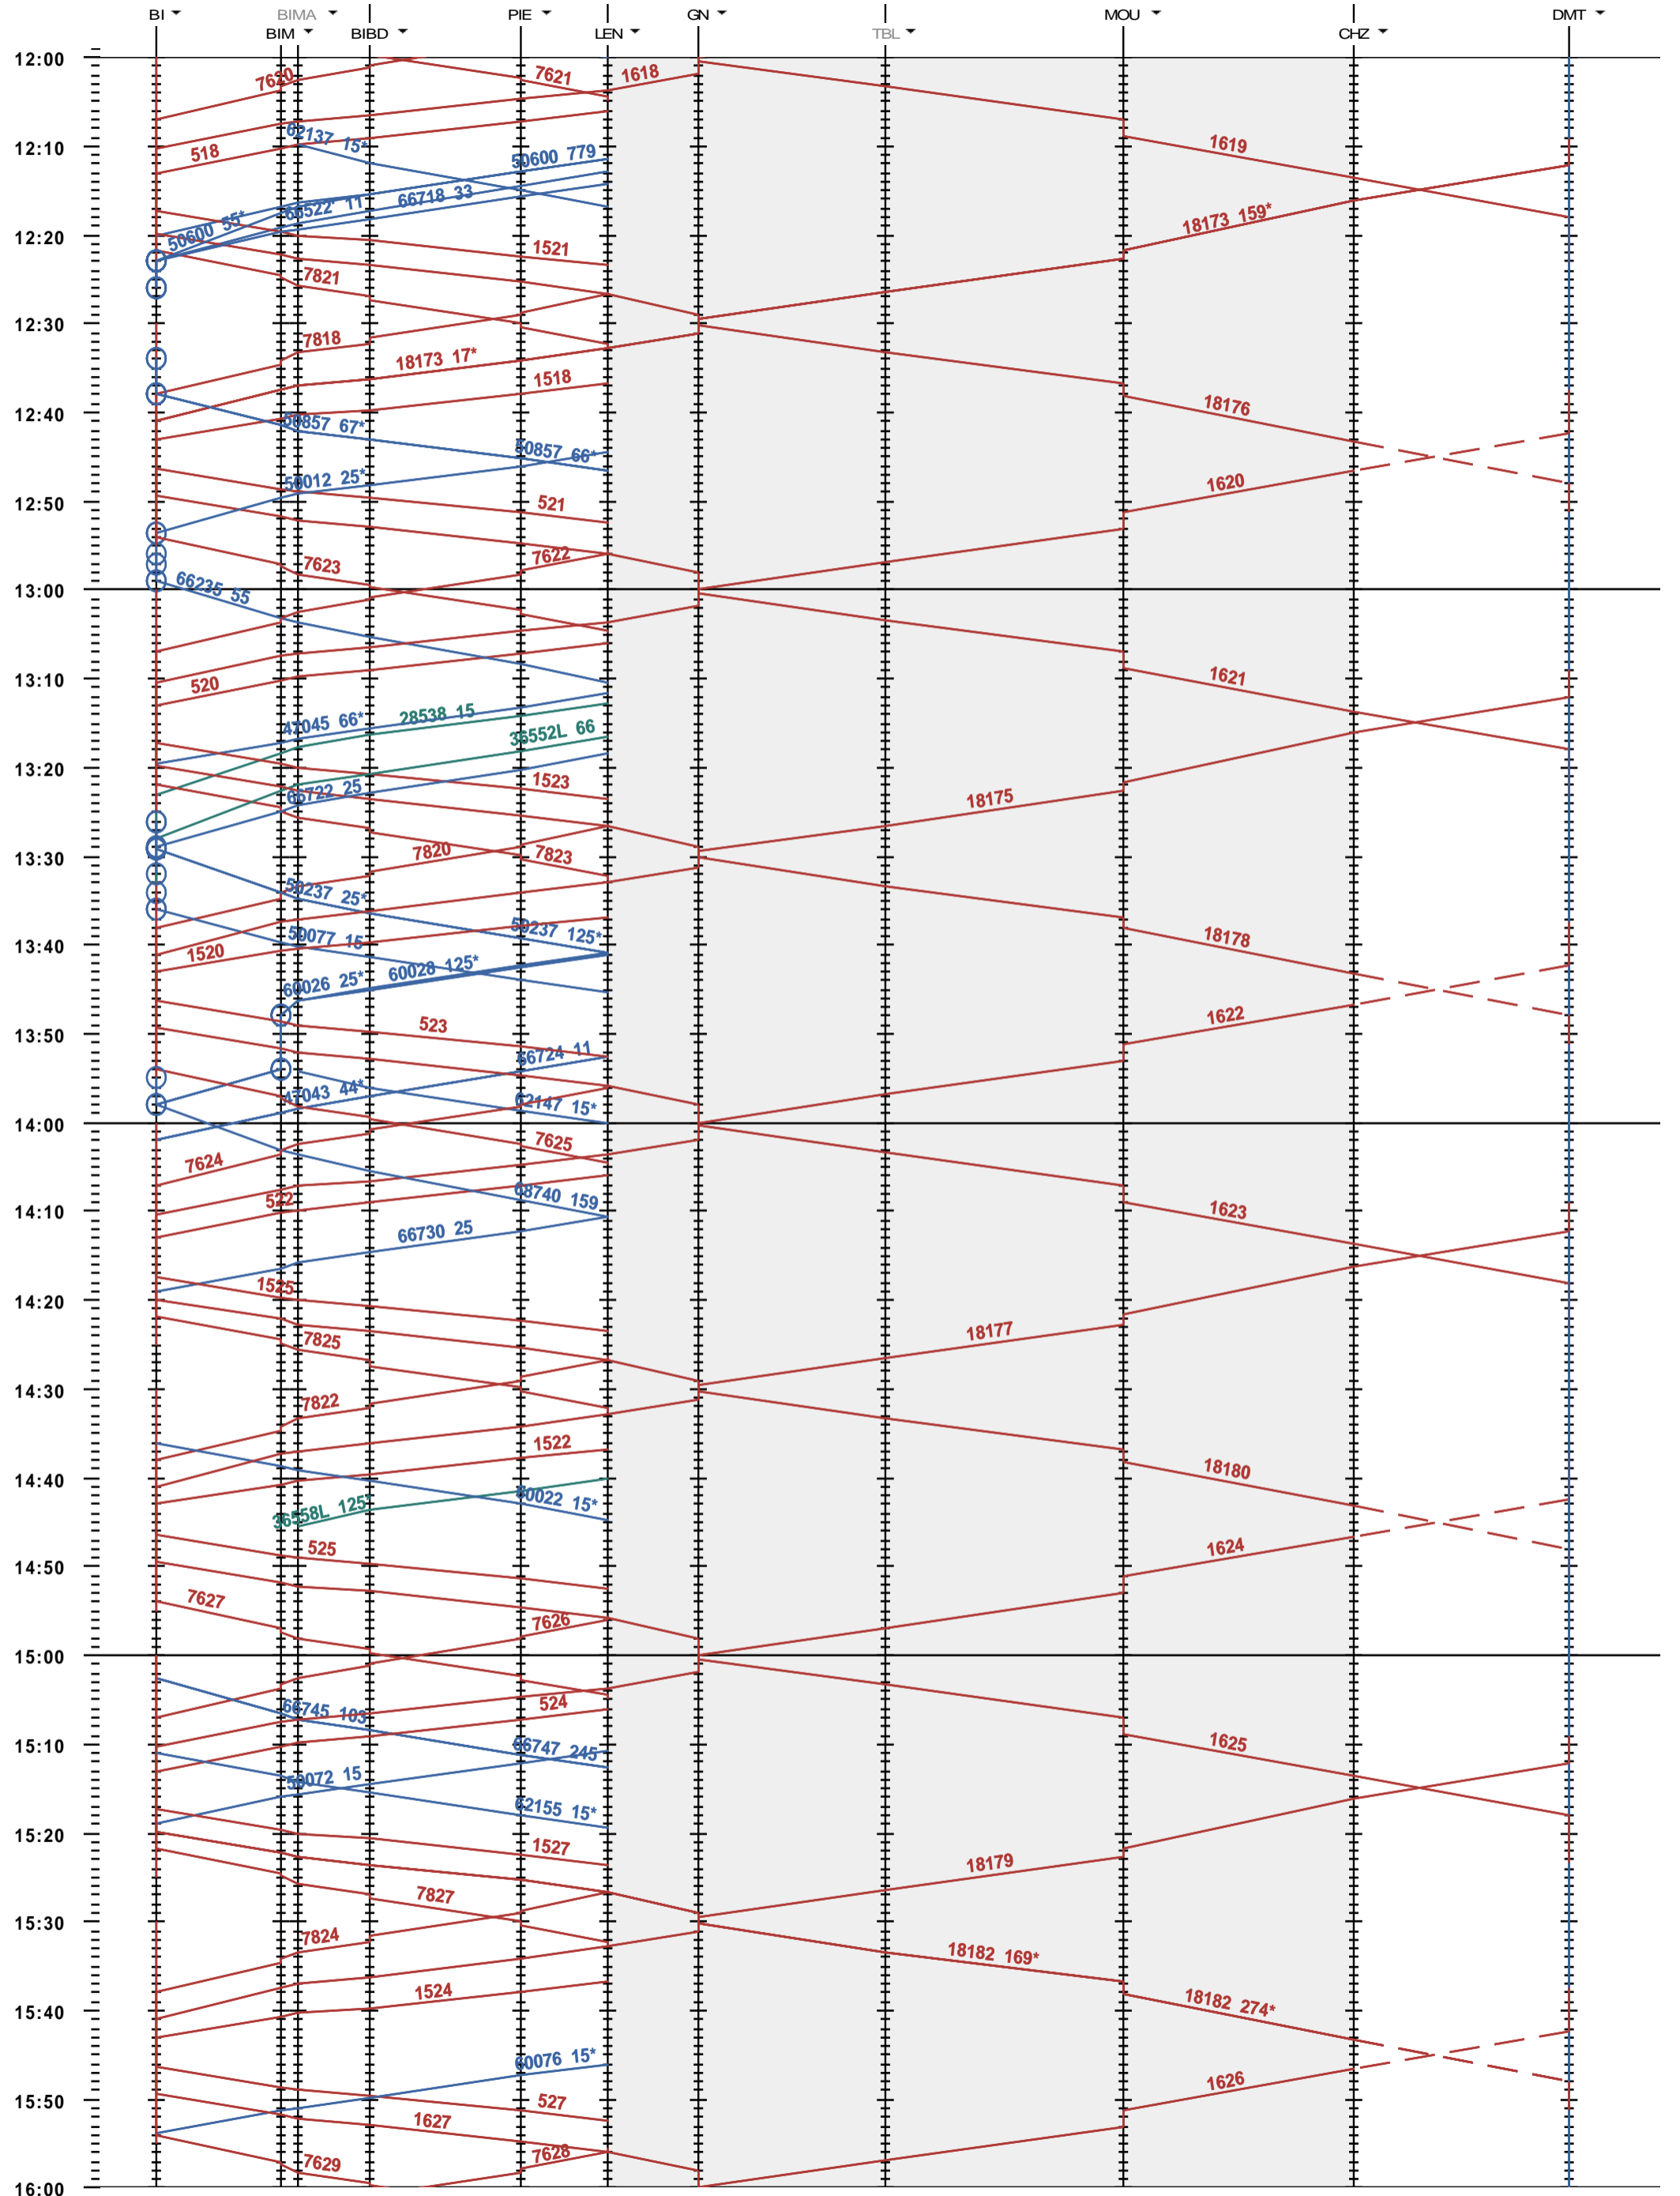

291 - Biel/Bienne - Grenchen Nord - Delémont

Fahrplanperiode 2020 (15.12.2019 - 12.12.2020)

Update

Gültig ab 15.12.2019

291 - Biel/Bienne - Grenchen Nord - Delémont

Fahrplanperiode 2020 (15.12.2019 - 12.12.2020)

Update

Gültig ab 15.12.2019

291 - Biel/Bienne - Grenchen Nord - Delémont

Fahrplanperiode 2020 (15.12.2019 - 12.12.2020)
 Update
 Gültig ab 15.12.2019

291 - Biel/Bienne - Grenchen Nord - Delémont

Fahrplanperiode 2020 (15.12.2019 - 12.12.2020)
 Update
 Gültig ab 15.12.2019