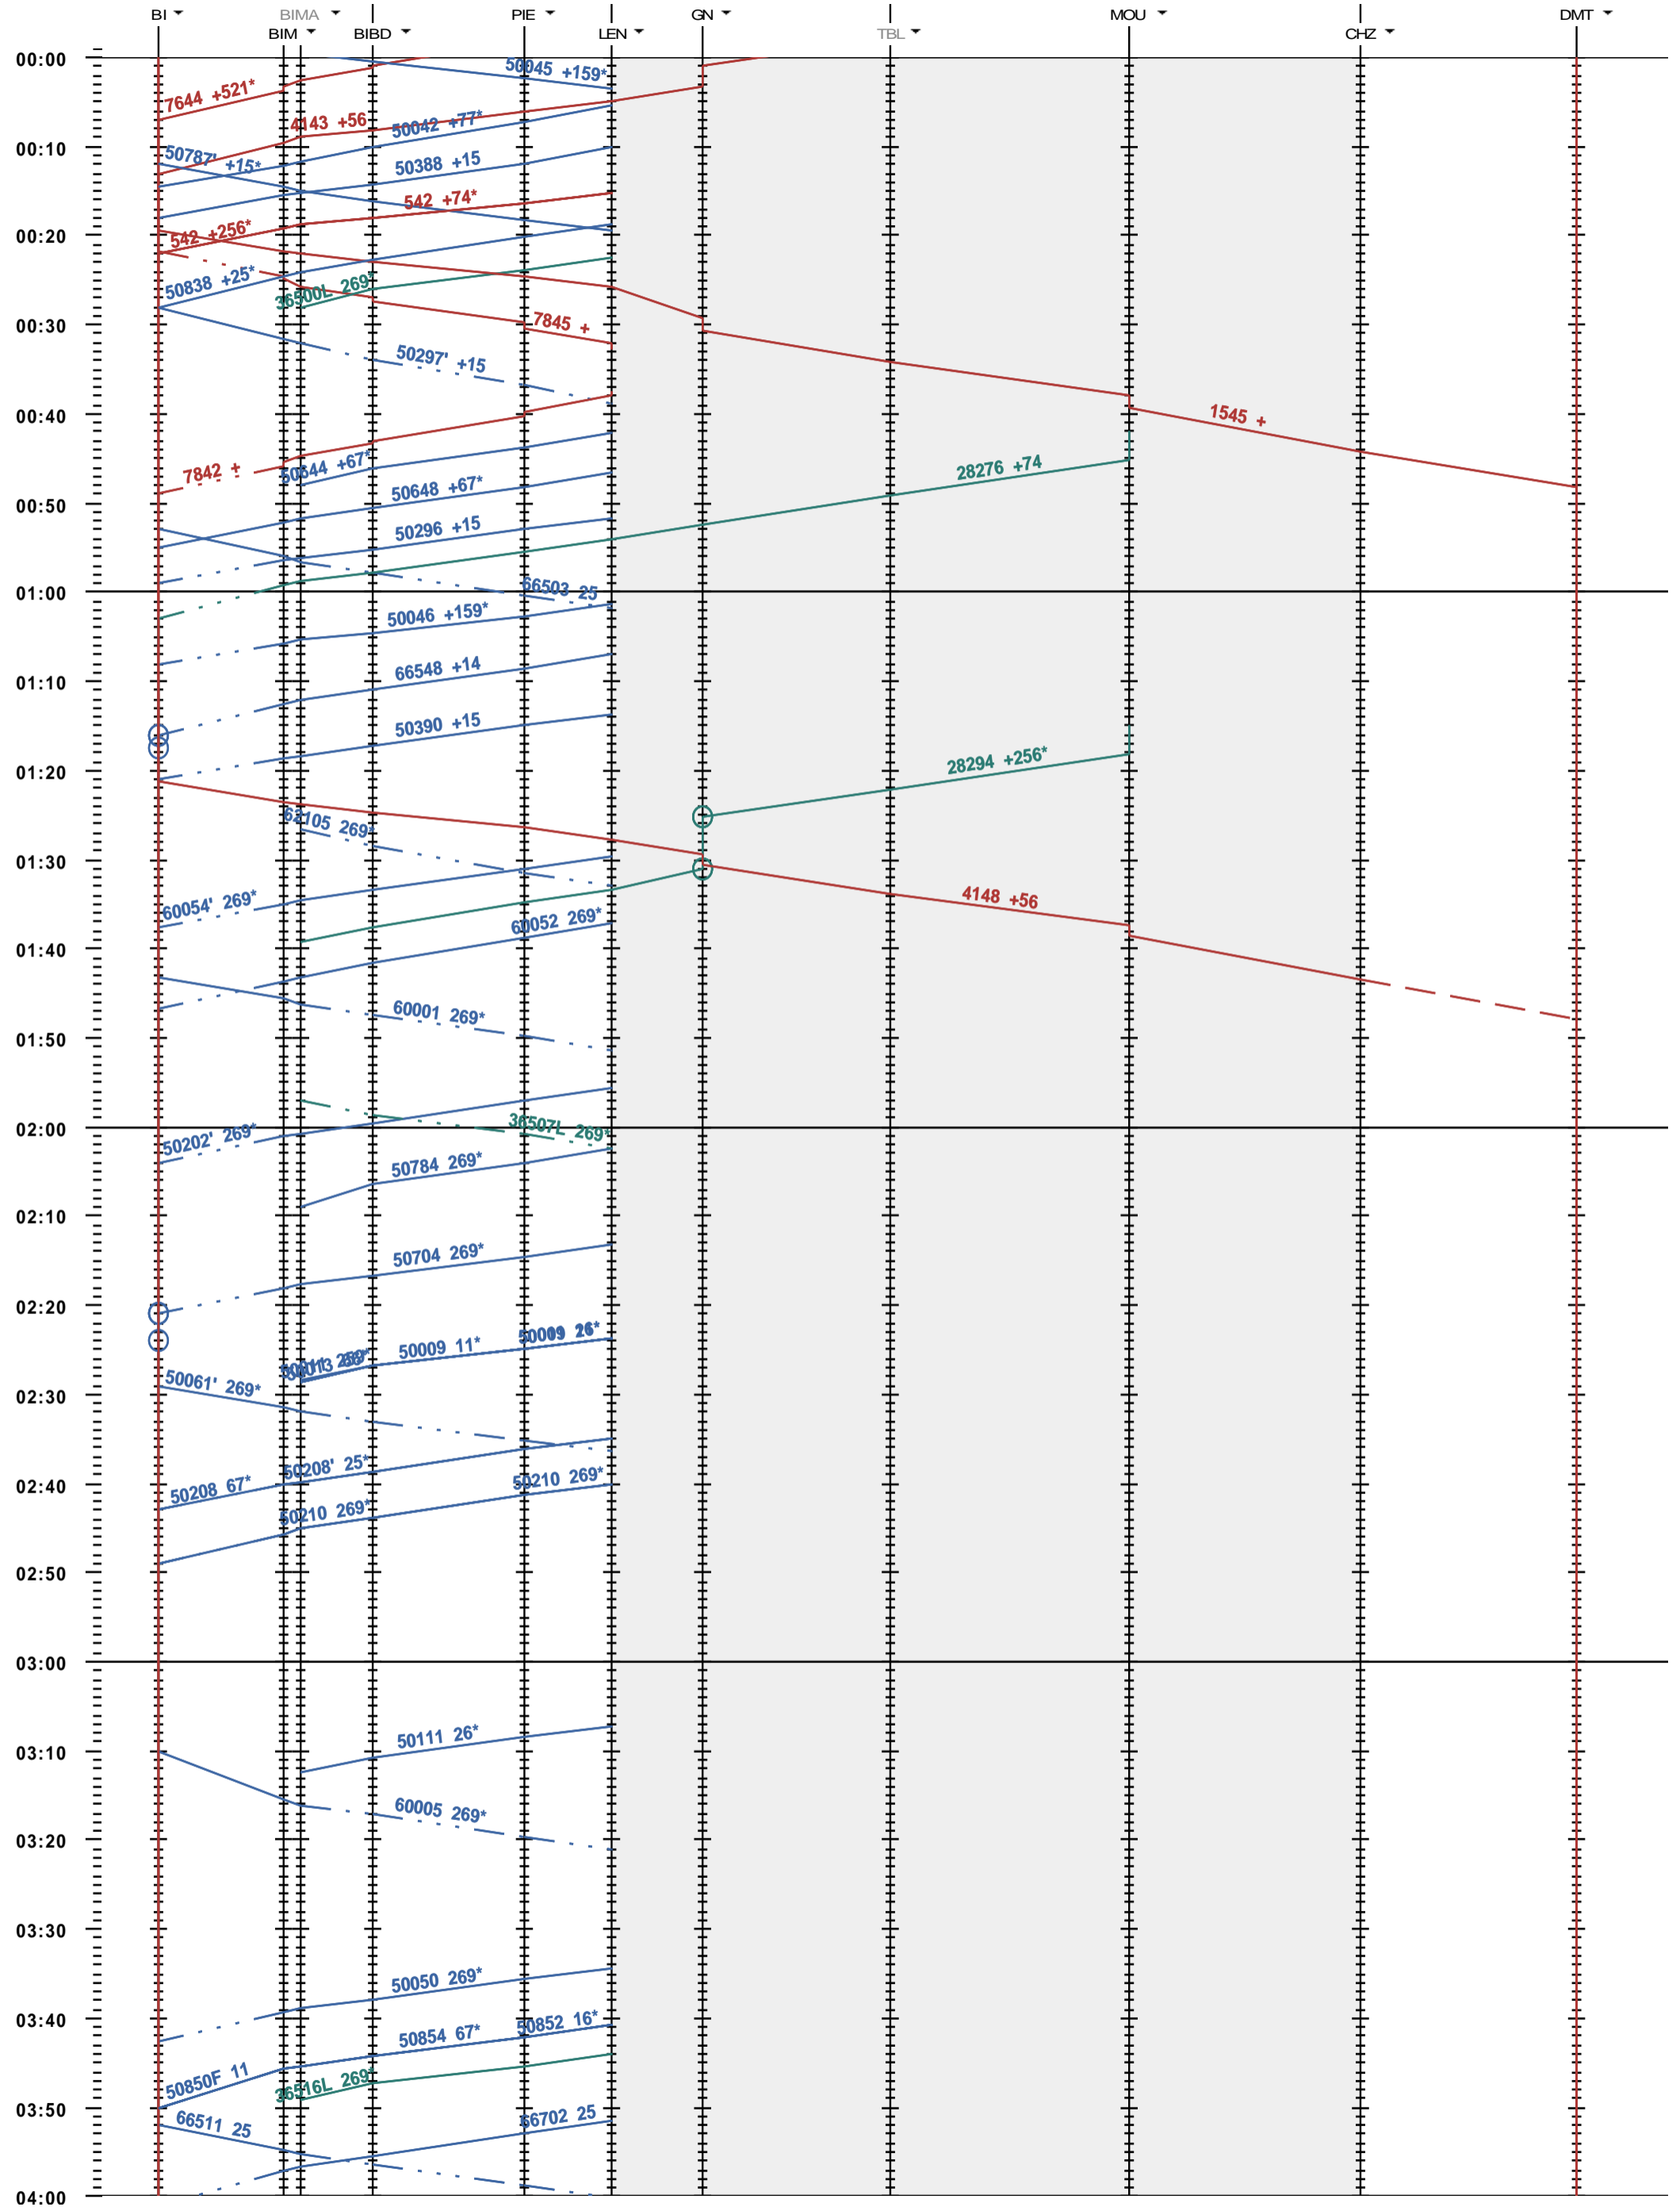

291 - Biel/Bienne - Grenchen Nord - Delémont

Fahrplanperiode 2020 (15.12.2019 - 12.12.2020)

Update

Gültig ab 15.12.2019

291 - Biel/Bienne - Grenchen Nord - Delémont

Fahrplanperiode 2020 (15.12.2019 - 12.12.2020)

Update

Gültig ab 15.12.2019

291 - Biel/Bienne - Grenchen Nord - Delémont

Fahrplanperiode 2020 (15.12.2019 - 12.12.2020)
 Update
 Gültig ab 15.12.2019

291 - Biel/Bienne - Grenchen Nord - Delémont

Fahrplanperiode 2020 (15.12.2019 - 12.12.2020)
 Update
 Gültig ab 15.12.2019