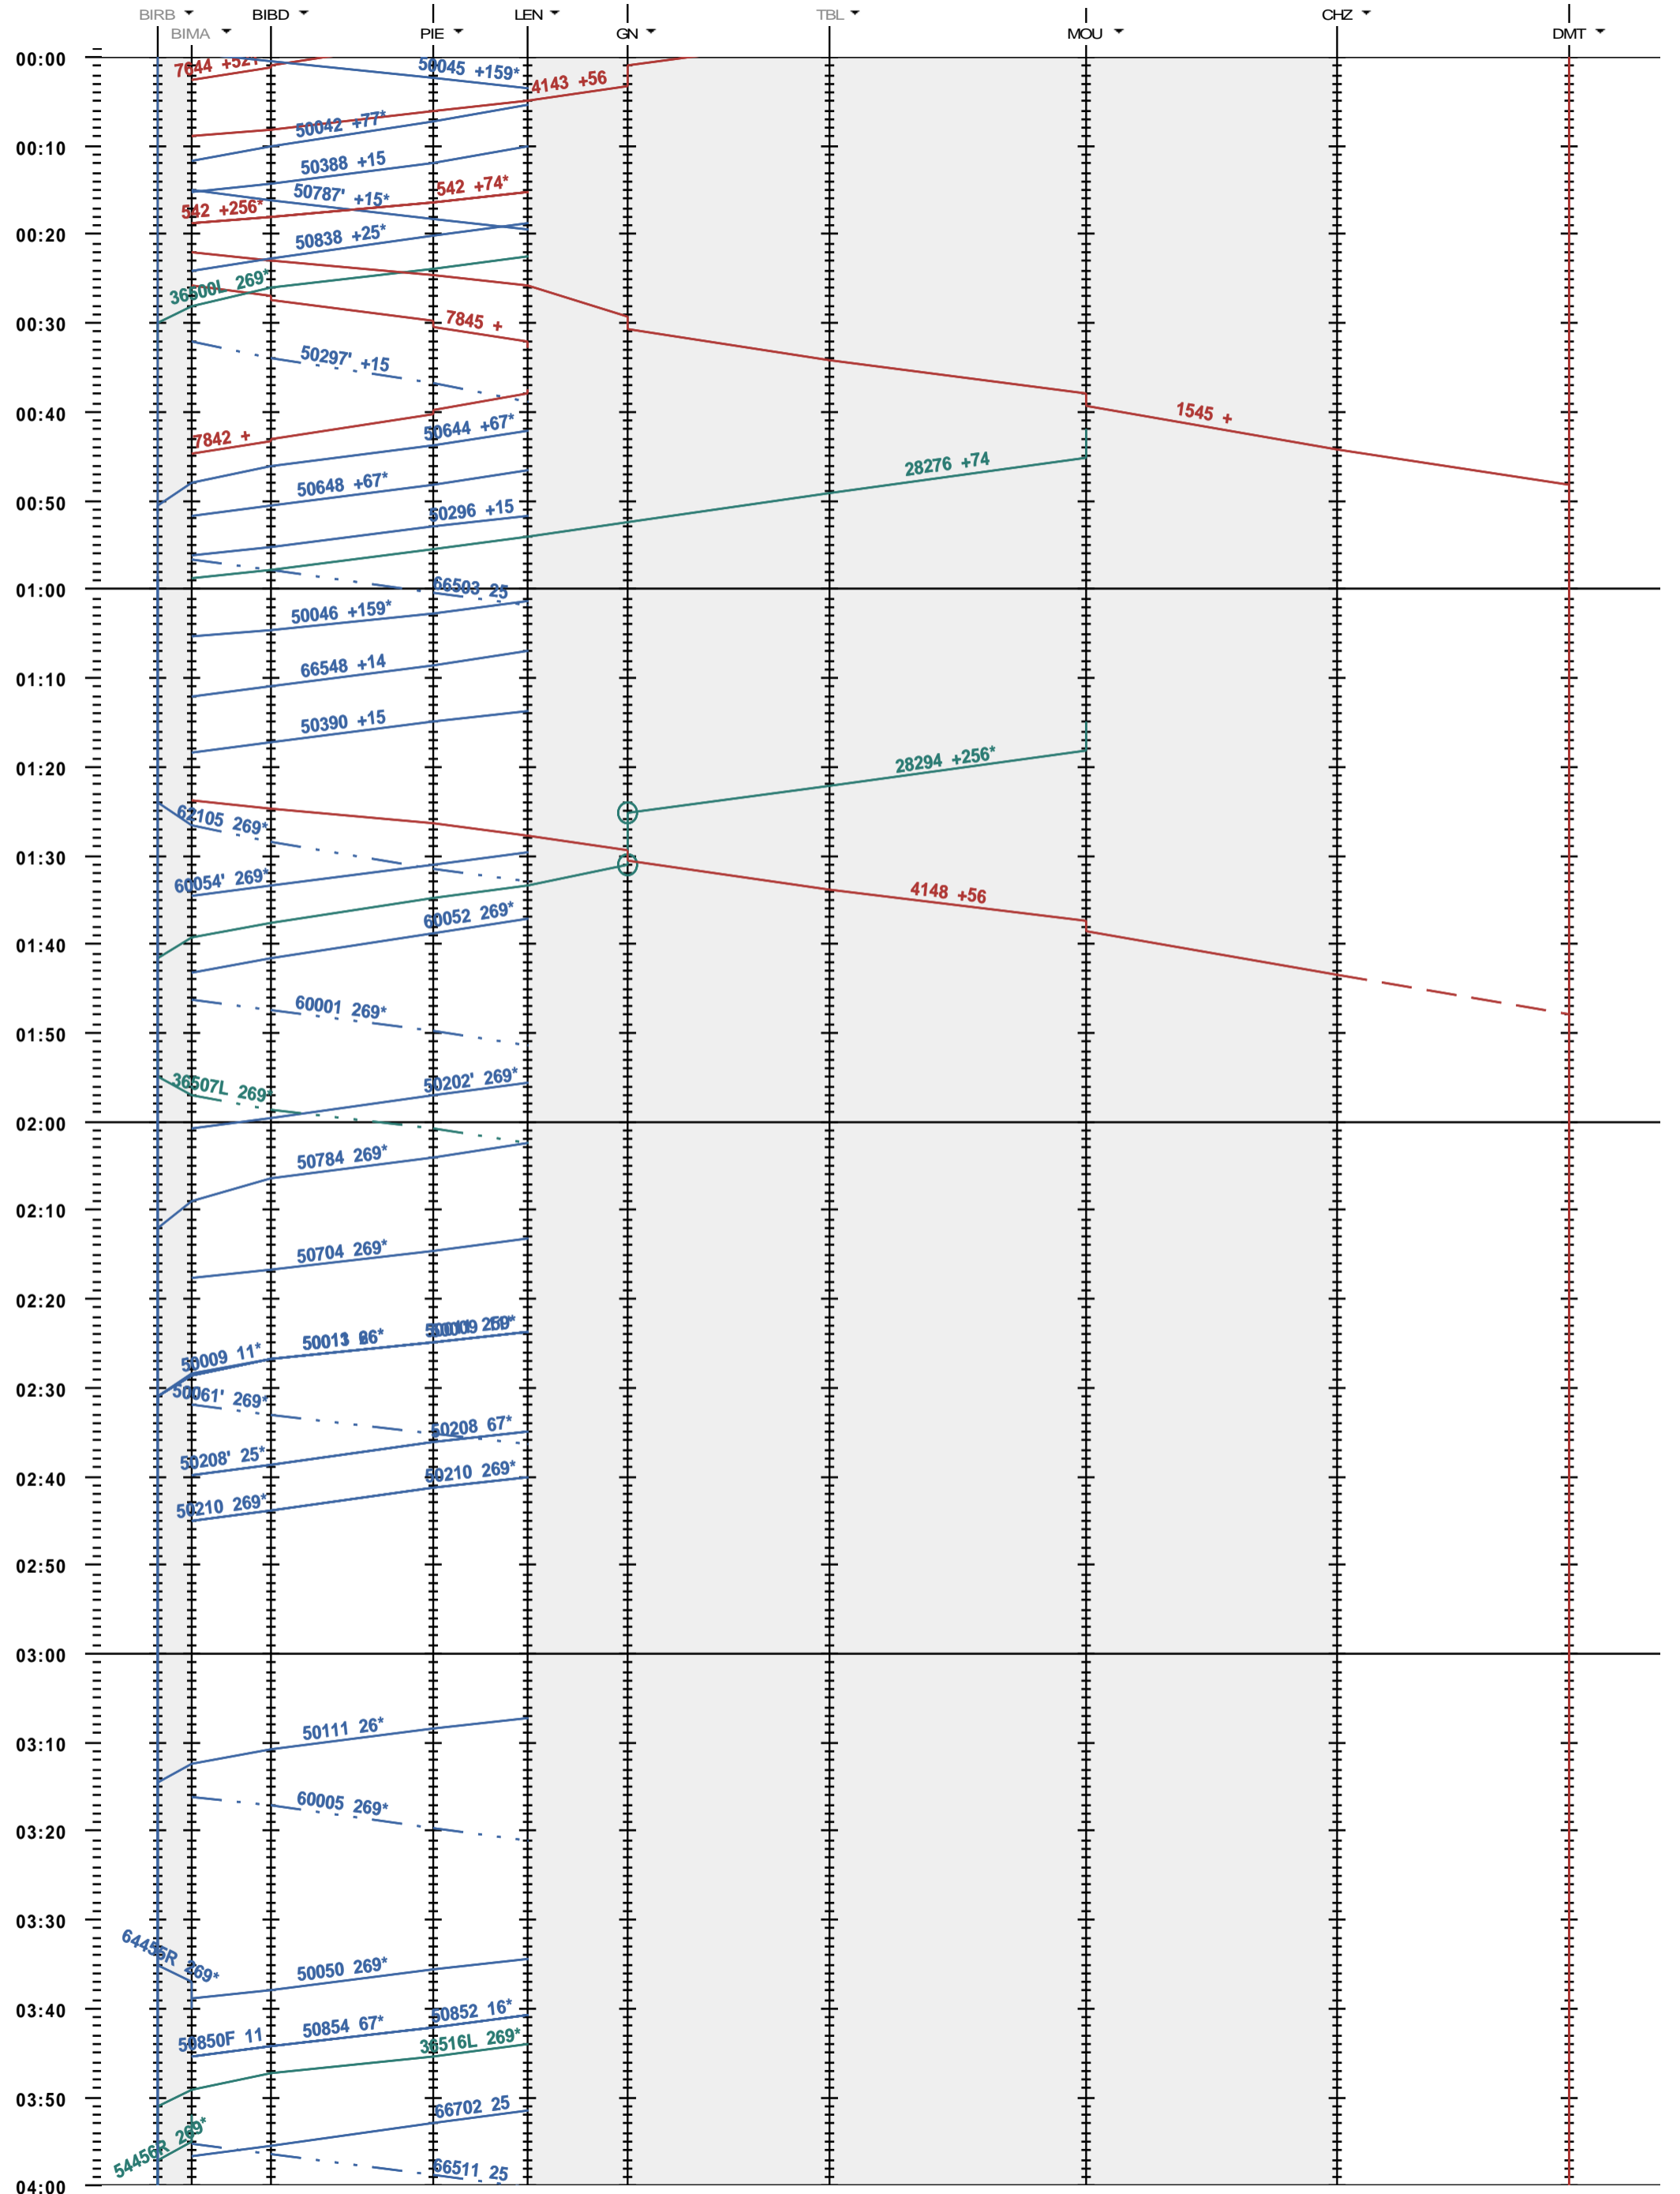

292 - Biel/Bienne RB - Grenchen Nord - Delémont

Fahrplanperiode 2020 (15.12.2019 - 12.12.2020)
 Update
 Gültig ab 15.12.2019

292 - Biel/Bienne RB - Grenchen Nord - Delémont

Fahrplanperiode 2020 (15.12.2019 - 12.12.2020)
 Update
 Gültig ab 15.12.2019

292 - Biel/Bienne RB - Grenchen Nord - Delémont

Fahrplanperiode 2020 (15.12.2019 - 12.12.2020)
 Update
 Gültig ab 15.12.2019