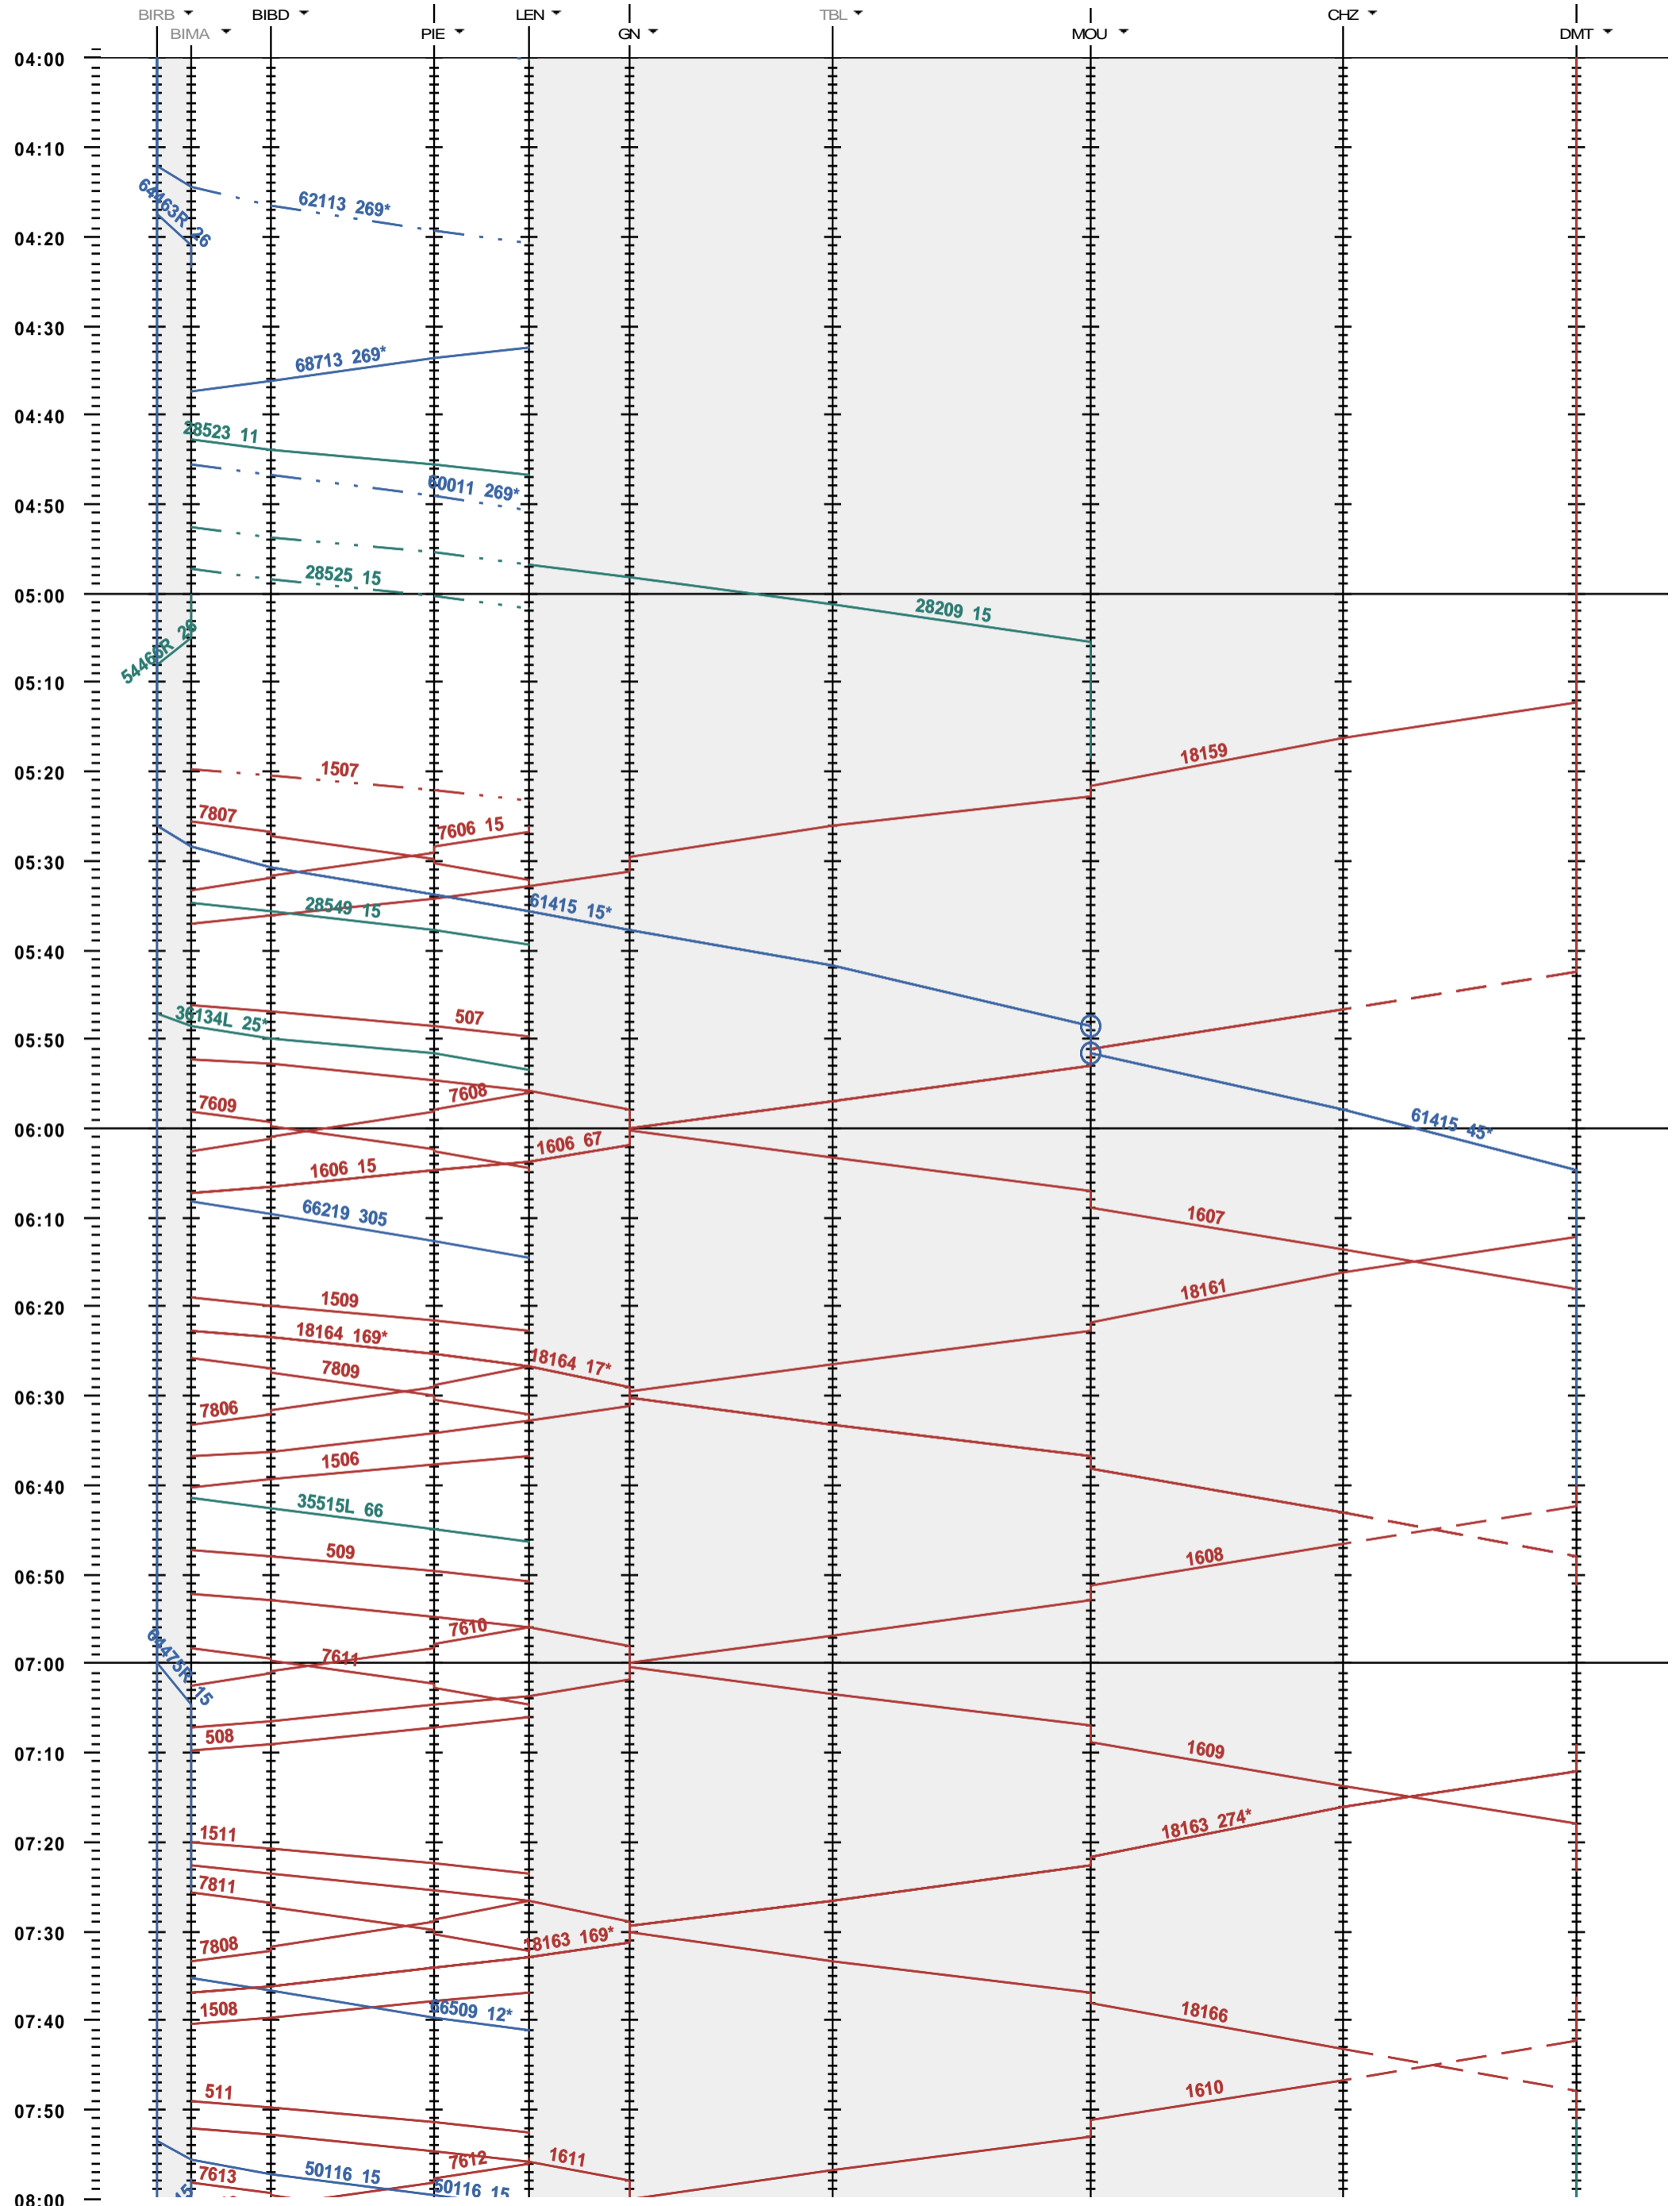

292 - Biel/Bienne RB - Grenchen Nord - Delémont

Fahrplanperiode 2020 (15.12.2019 - 12.12.2020)
 Update
 Gültig ab 15.12.2019

292 - Biel/Bienne RB - Grenchen Nord - Delémont

Fahrplanperiode 2020 (15.12.2019 - 12.12.2020)
 Update
 Gültig ab 15.12.2019

292 - Biel/Bienne RB - Grenchen Nord - Delémont

Fahrplanperiode 2020 (15.12.2019 - 12.12.2020)
 Update
 Gültig ab 15.12.2019