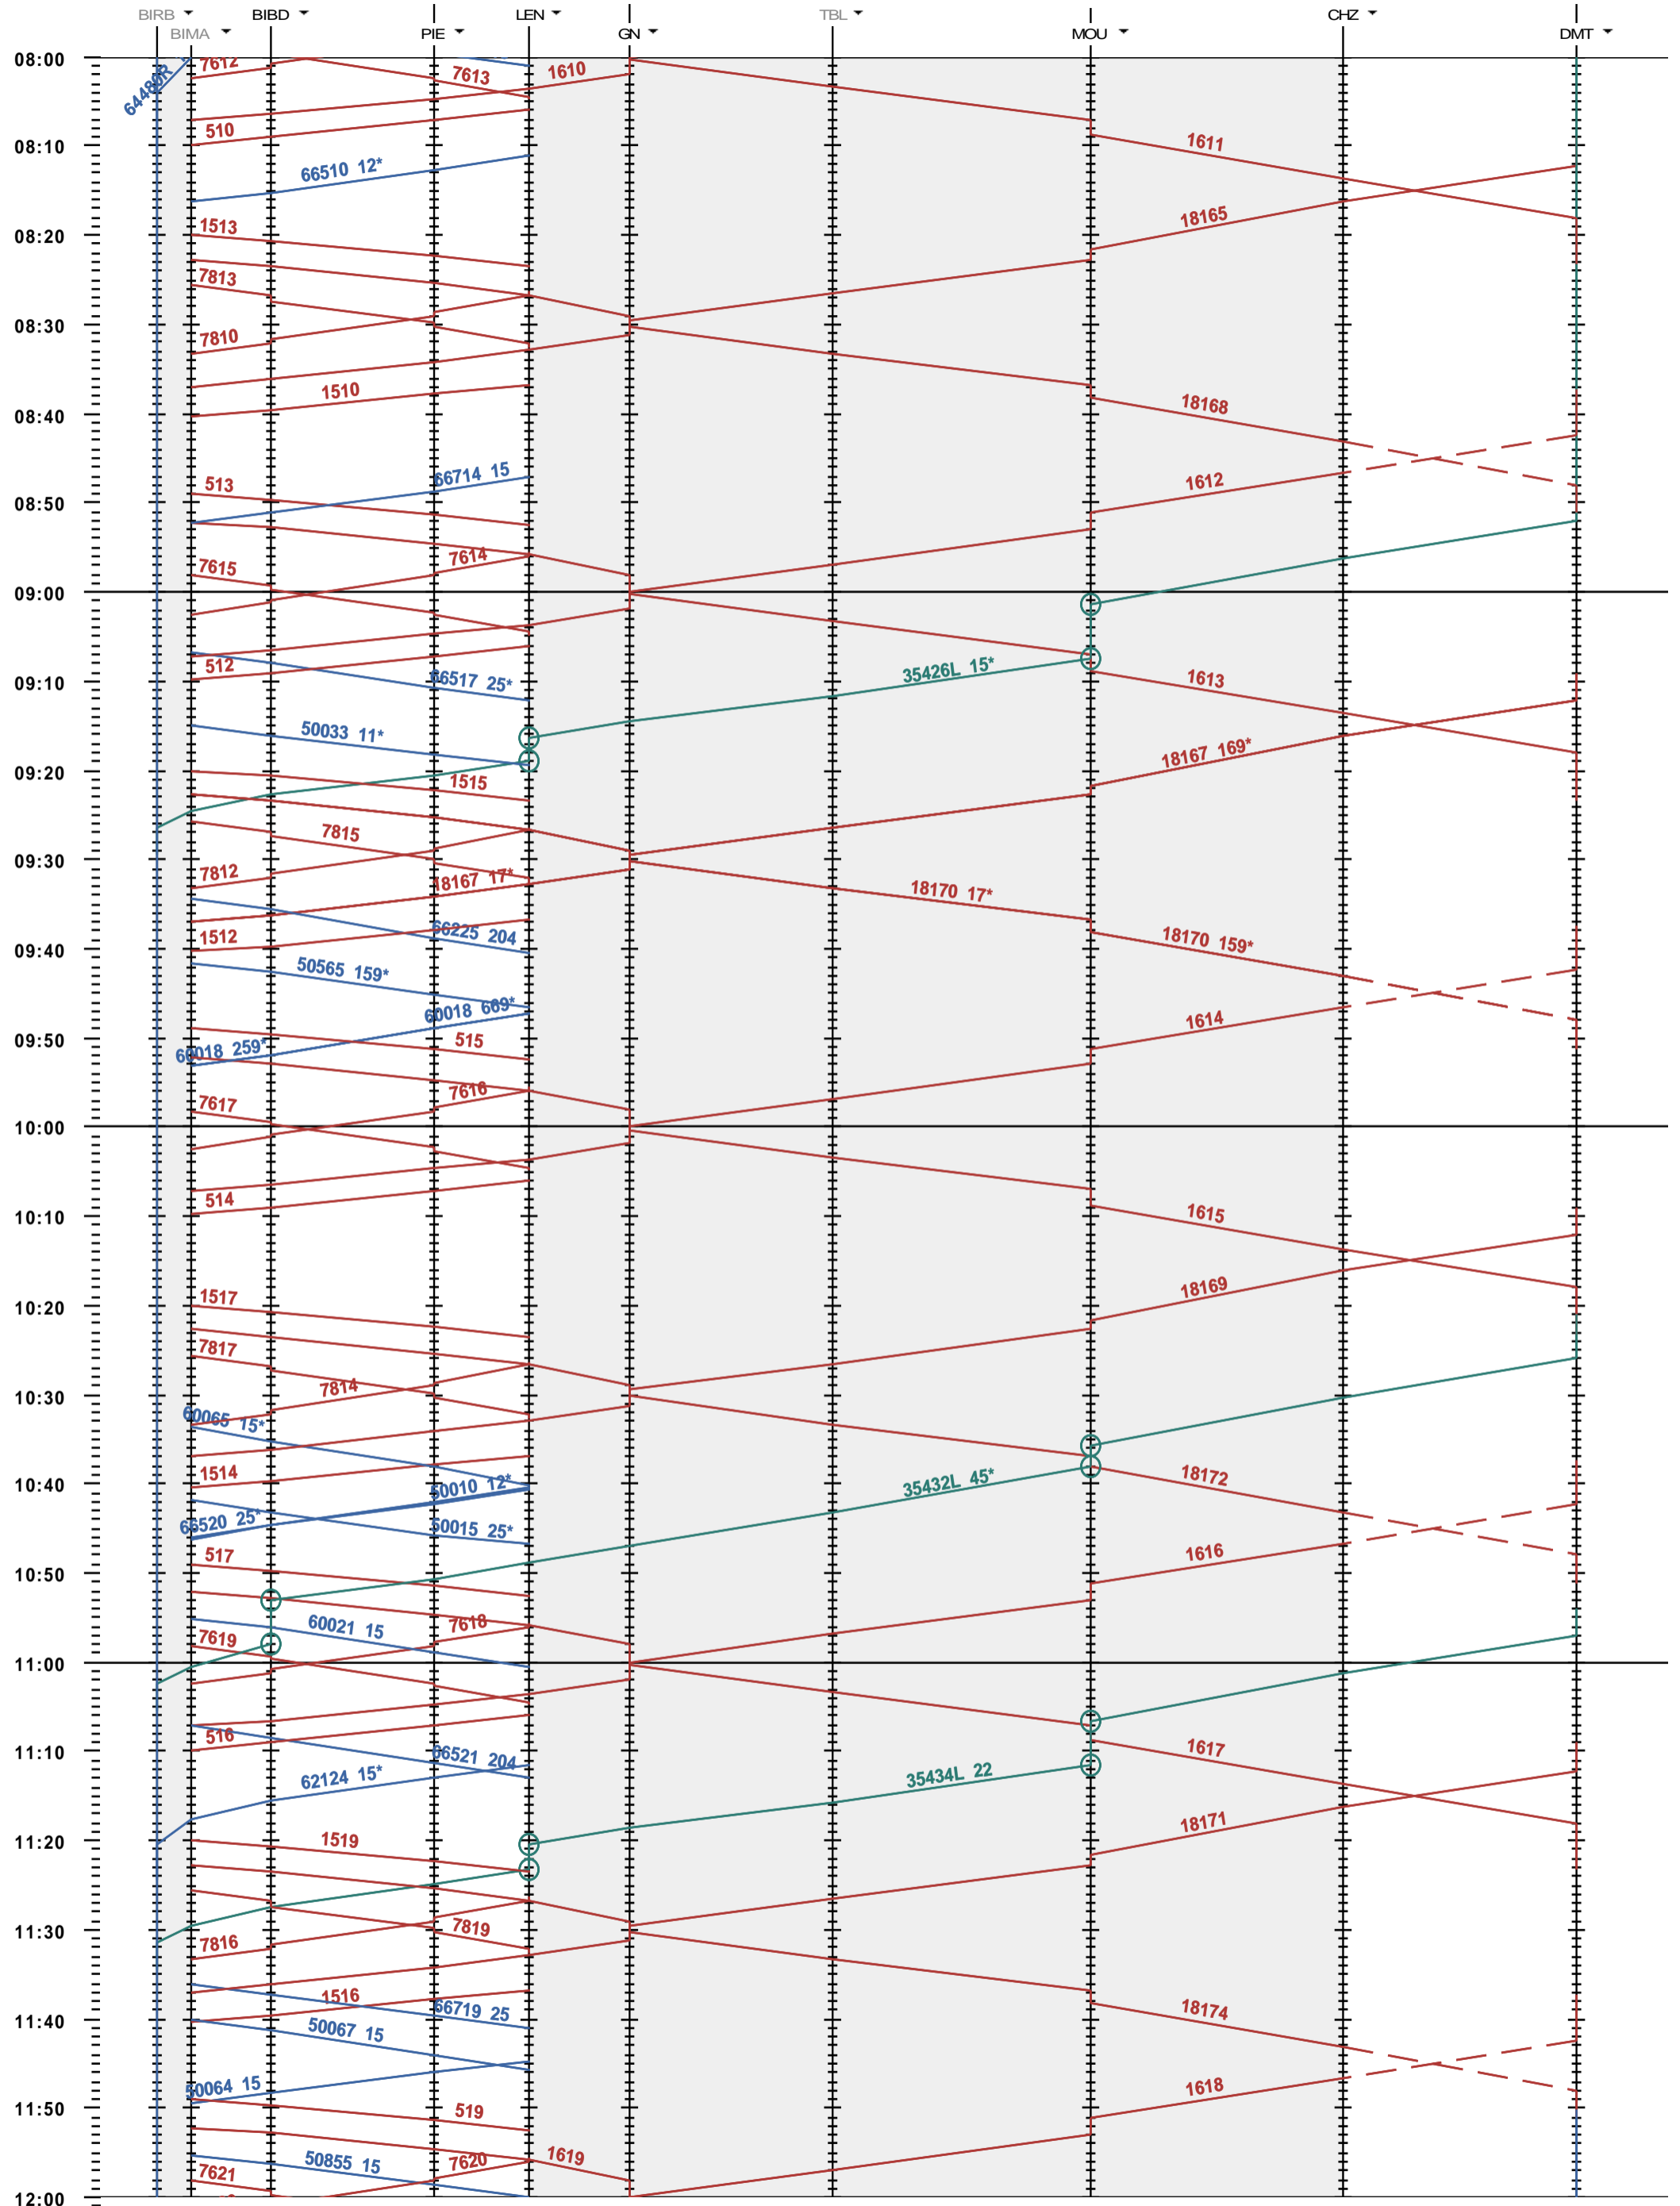

292 - Biel/Bienne RB - Grenchen Nord - Delémont

Fahrplanperiode 2020 (15.12.2019 - 12.12.2020)
 Update
 Gültig ab 15.12.2019

292 - Biel/Bienne RB - Grenchen Nord - Delémont

Fahrplanperiode 2020 (15.12.2019 - 12.12.2020)
 Update
 Gültig ab 15.12.2019

292 - Biel/Bienne RB - Grenchen Nord - Delémont

Fahrplanperiode 2020 (15.12.2019 - 12.12.2020)
 Update
 Gültig ab 15.12.2019