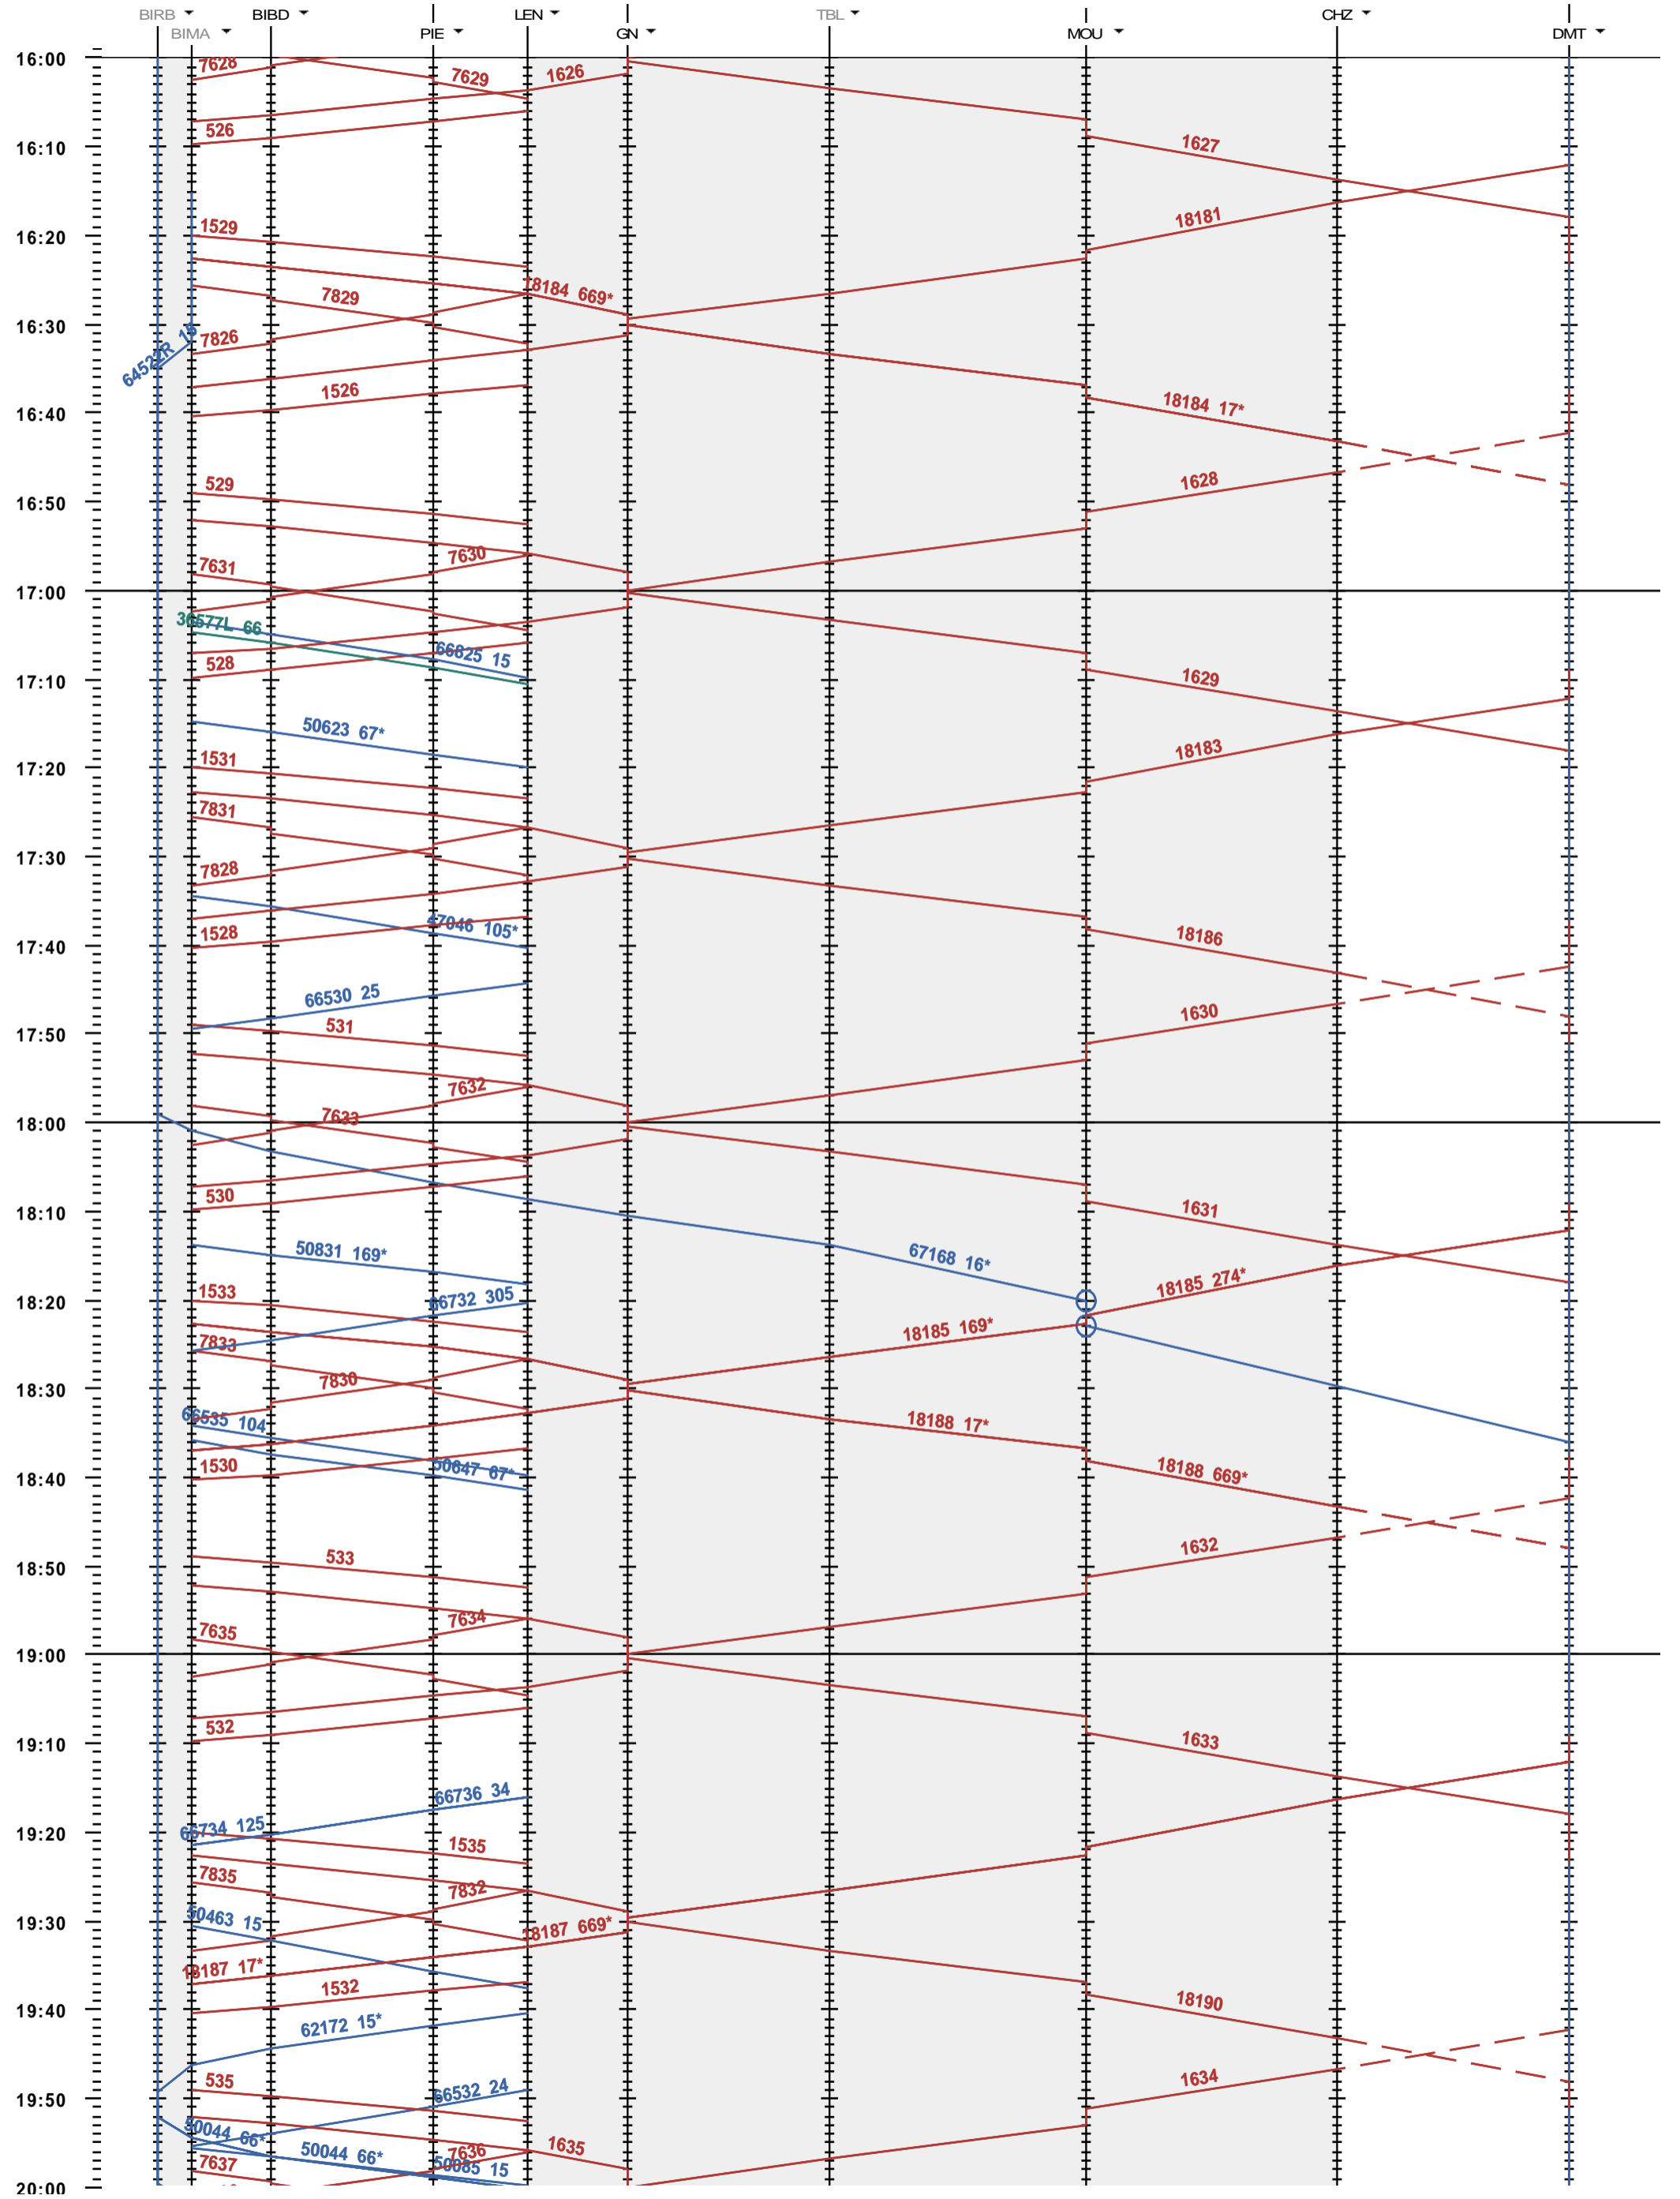

292 - Biel/Bienne RB - Grenchen Nord - Delémont

Fahrplanperiode 2020 (15.12.2019 - 12.12.2020)
 Update
 Gültig ab 15.12.2019

292 - Biel/Bienne RB - Grenchen Nord - Delémont

Fahrplanperiode 2020 (15.12.2019 - 12.12.2020)
 Update
 Gültig ab 15.12.2019

292 - Biel/Bienne RB - Grenchen Nord - Delémont

Fahrplanperiode 2020 (15.12.2019 - 12.12.2020)
 Update
 Gültig ab 15.12.2019