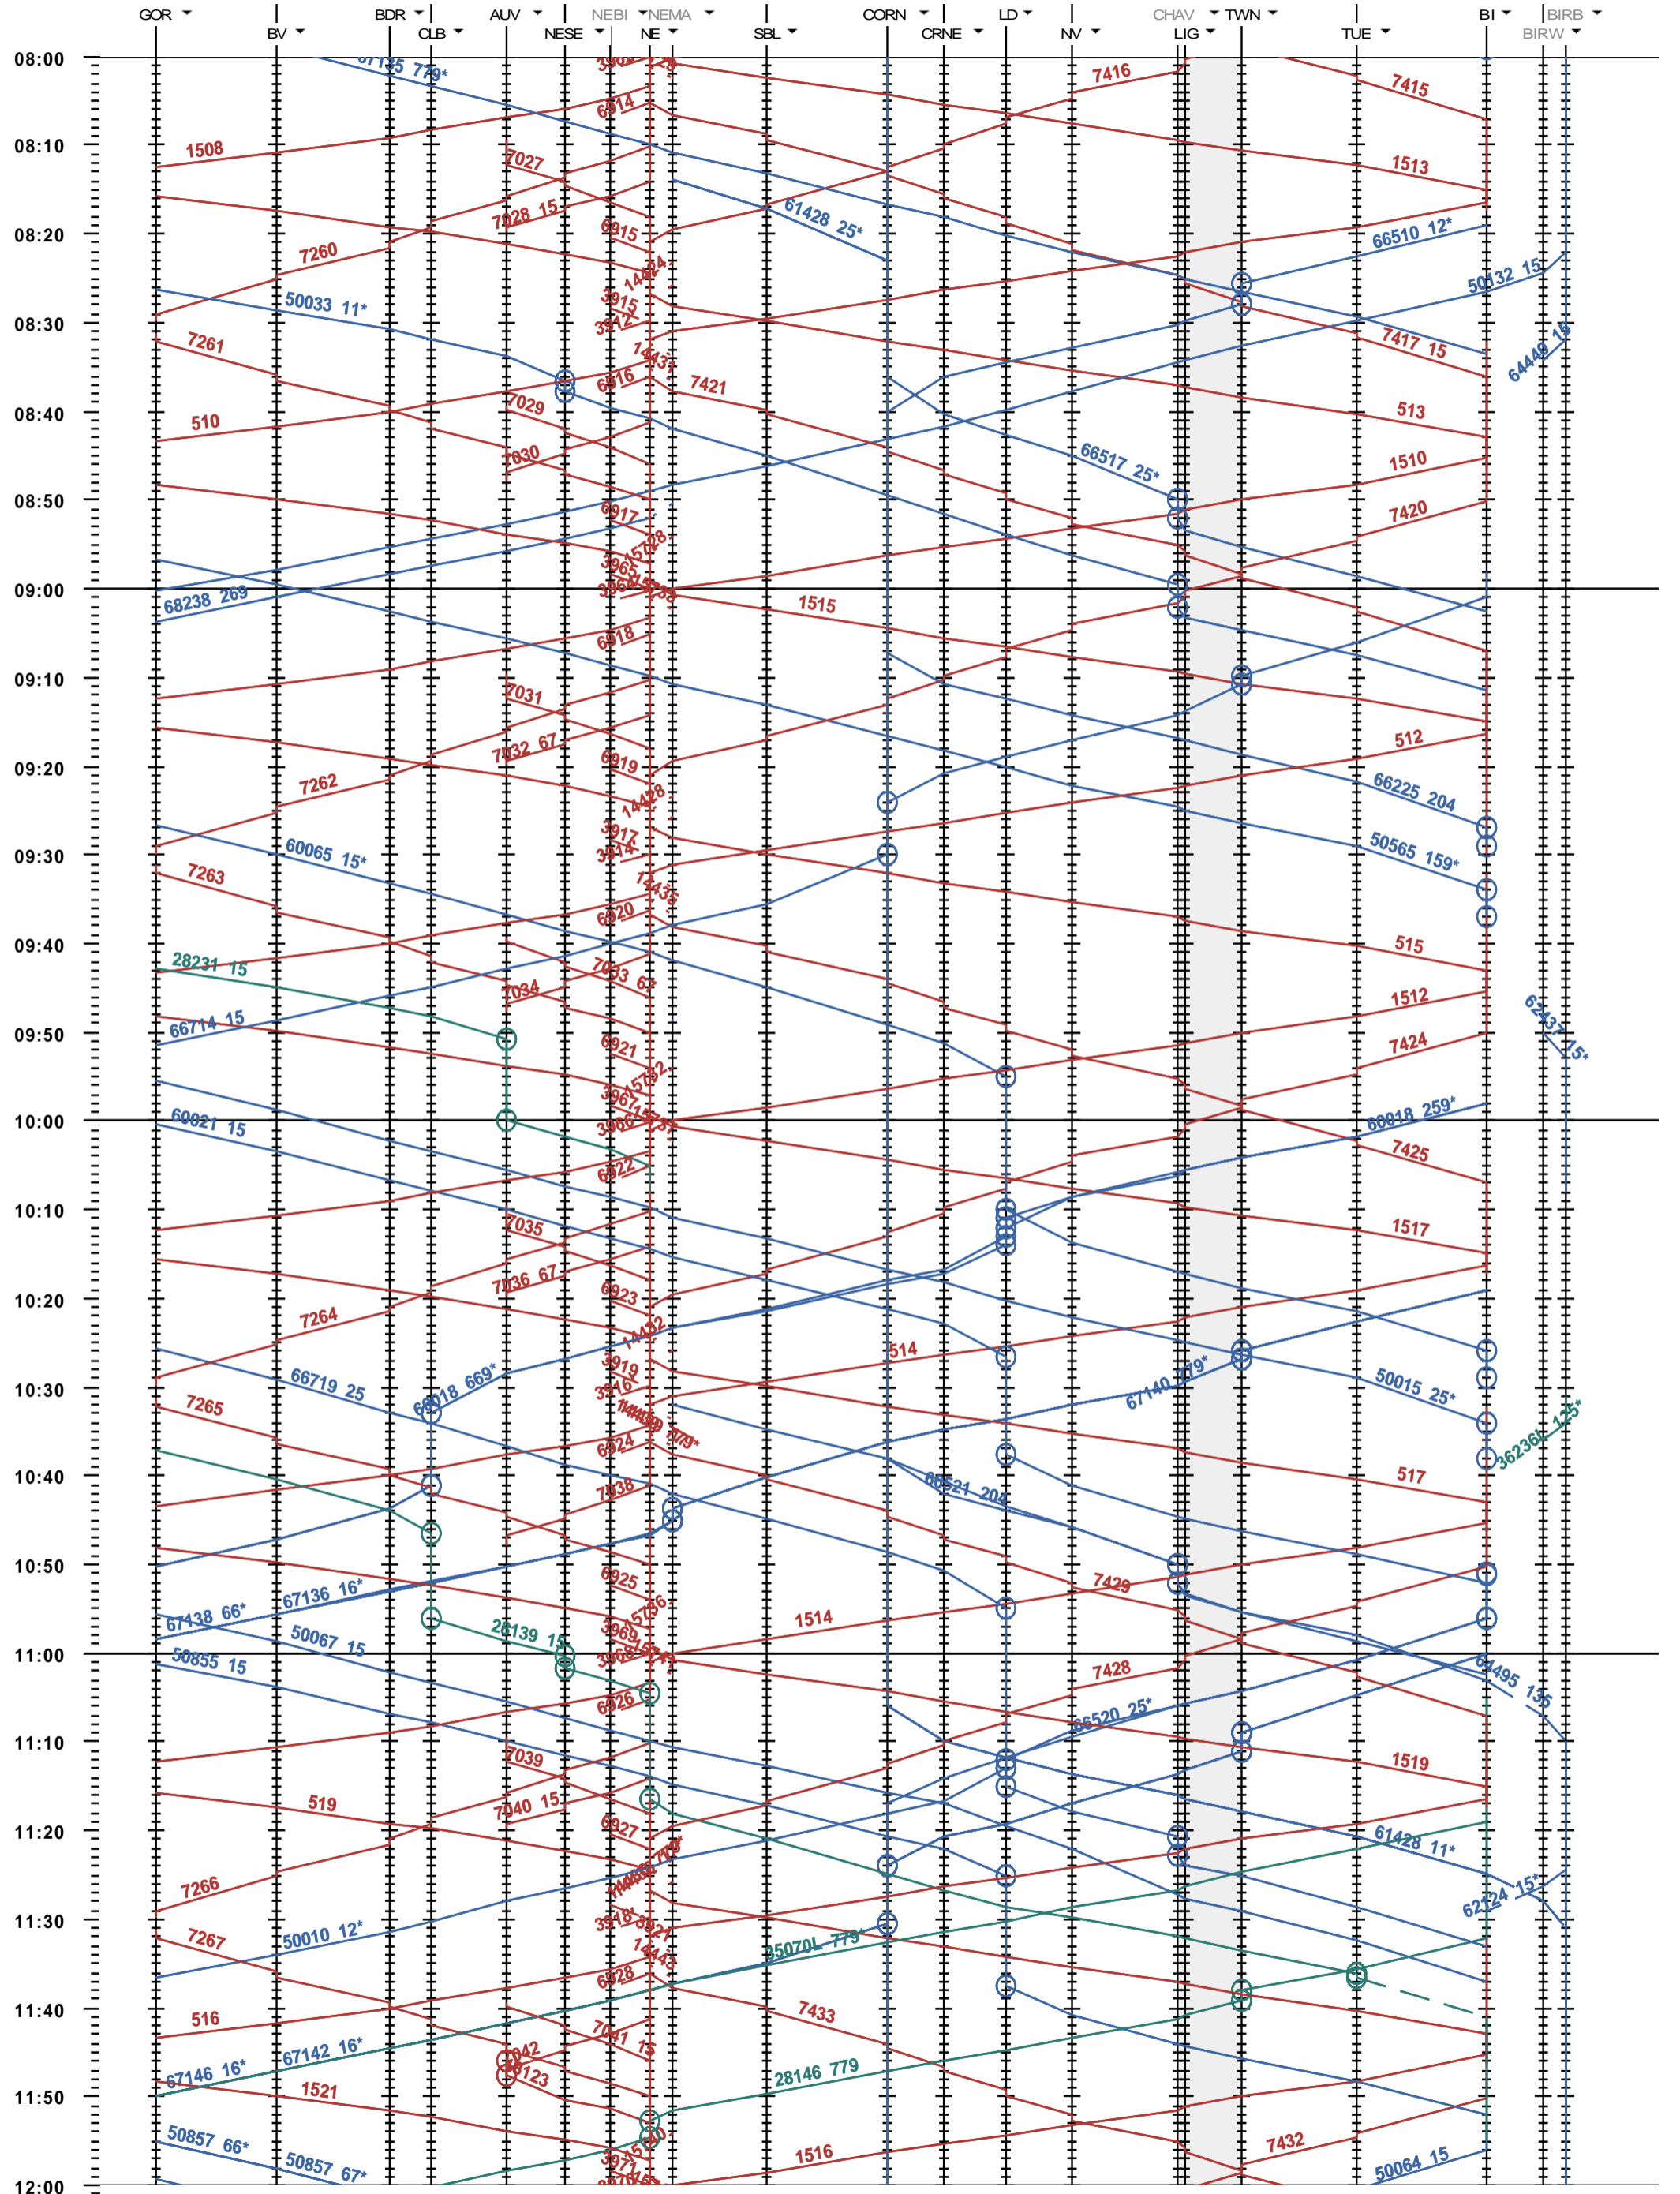

302 - Gorgier-St Aubin - Biel/Bienne - Biel/Bienne RB

Fahrplanperiode 2020 (15.12.2019 - 12.12.2020)
 Update
 Gültig ab 15.12.2019

302 - Gorgier-St Aubin - Biel/Bienne - Biel/Bienne RB

Fahrplanperiode 2020 (15.12.2019 - 12.12.2020)
 Update
 Gültig ab 15.12.2019