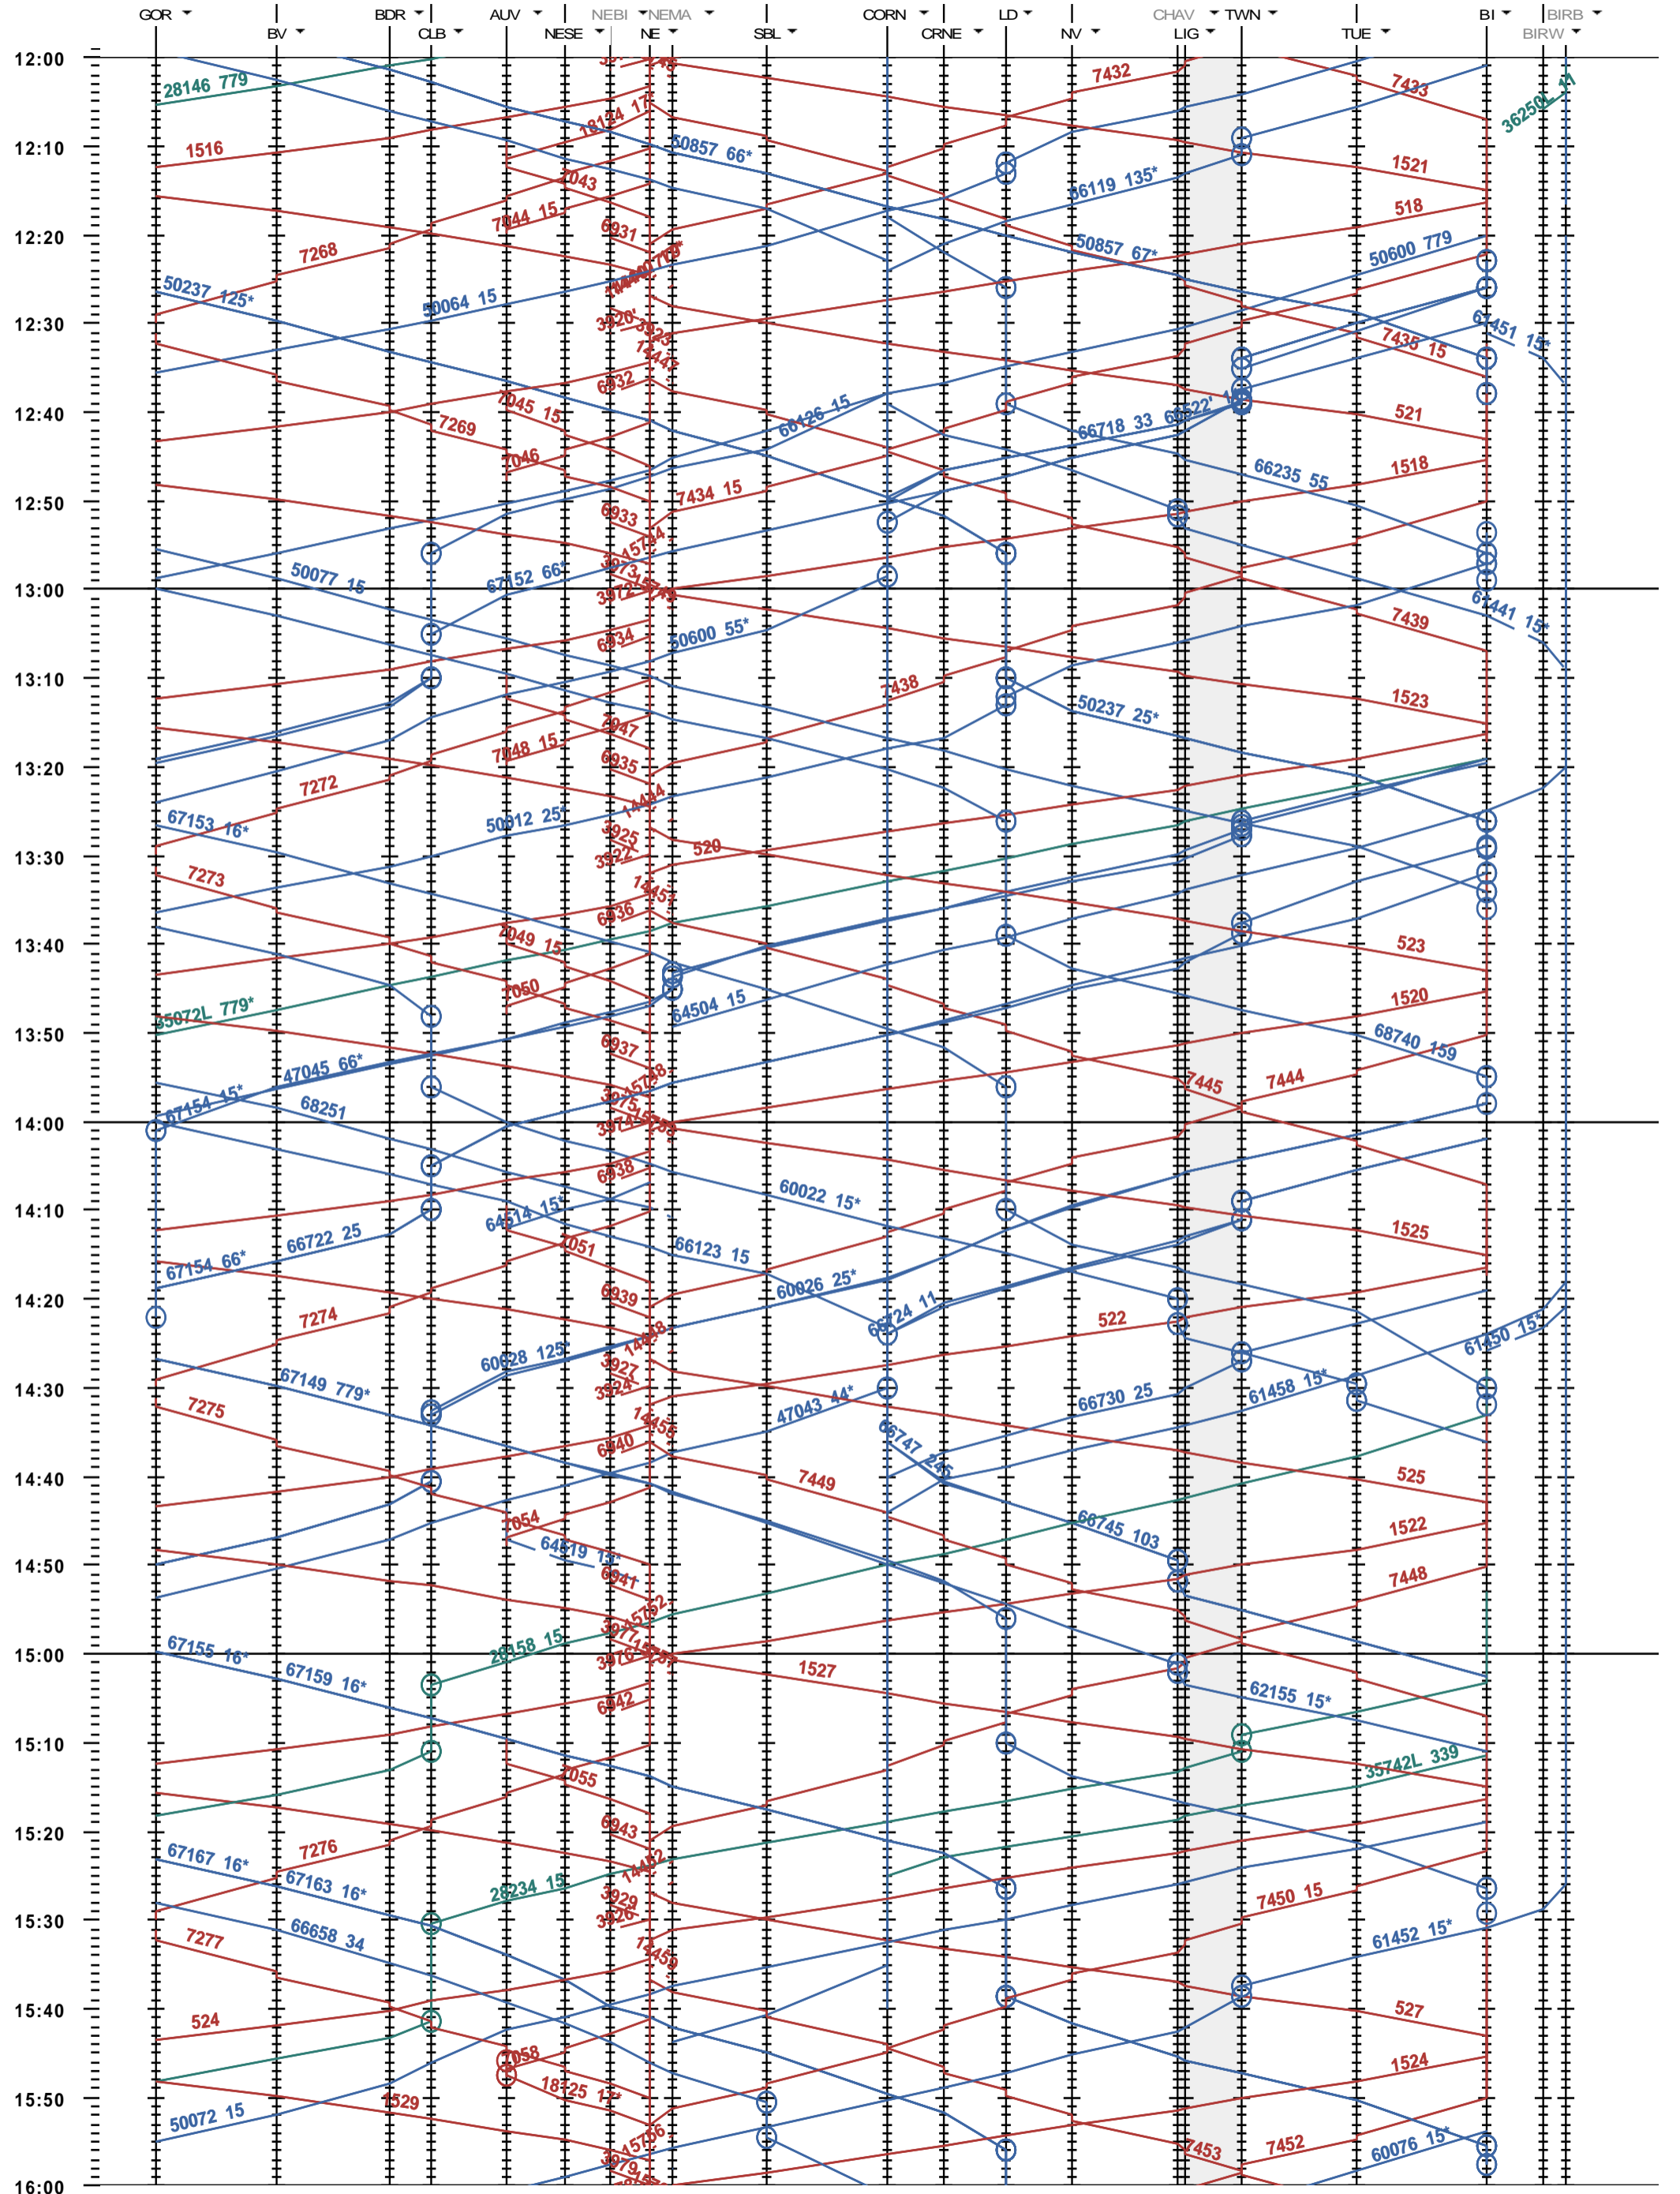

302 - Gorgier-St Aubin - Biel/Bienne - Biel/Bienne RB

Fahrplanperiode 2020 (15.12.2019 - 12.12.2020)
 Update
 Gültig ab 15.12.2019

302 - Gorgier-St Aubin - Biel/Bienne - Biel/Bienne RB

Fahrplanperiode 2020 (15.12.2019 - 12.12.2020)
 Update
 Gültig ab 15.12.2019