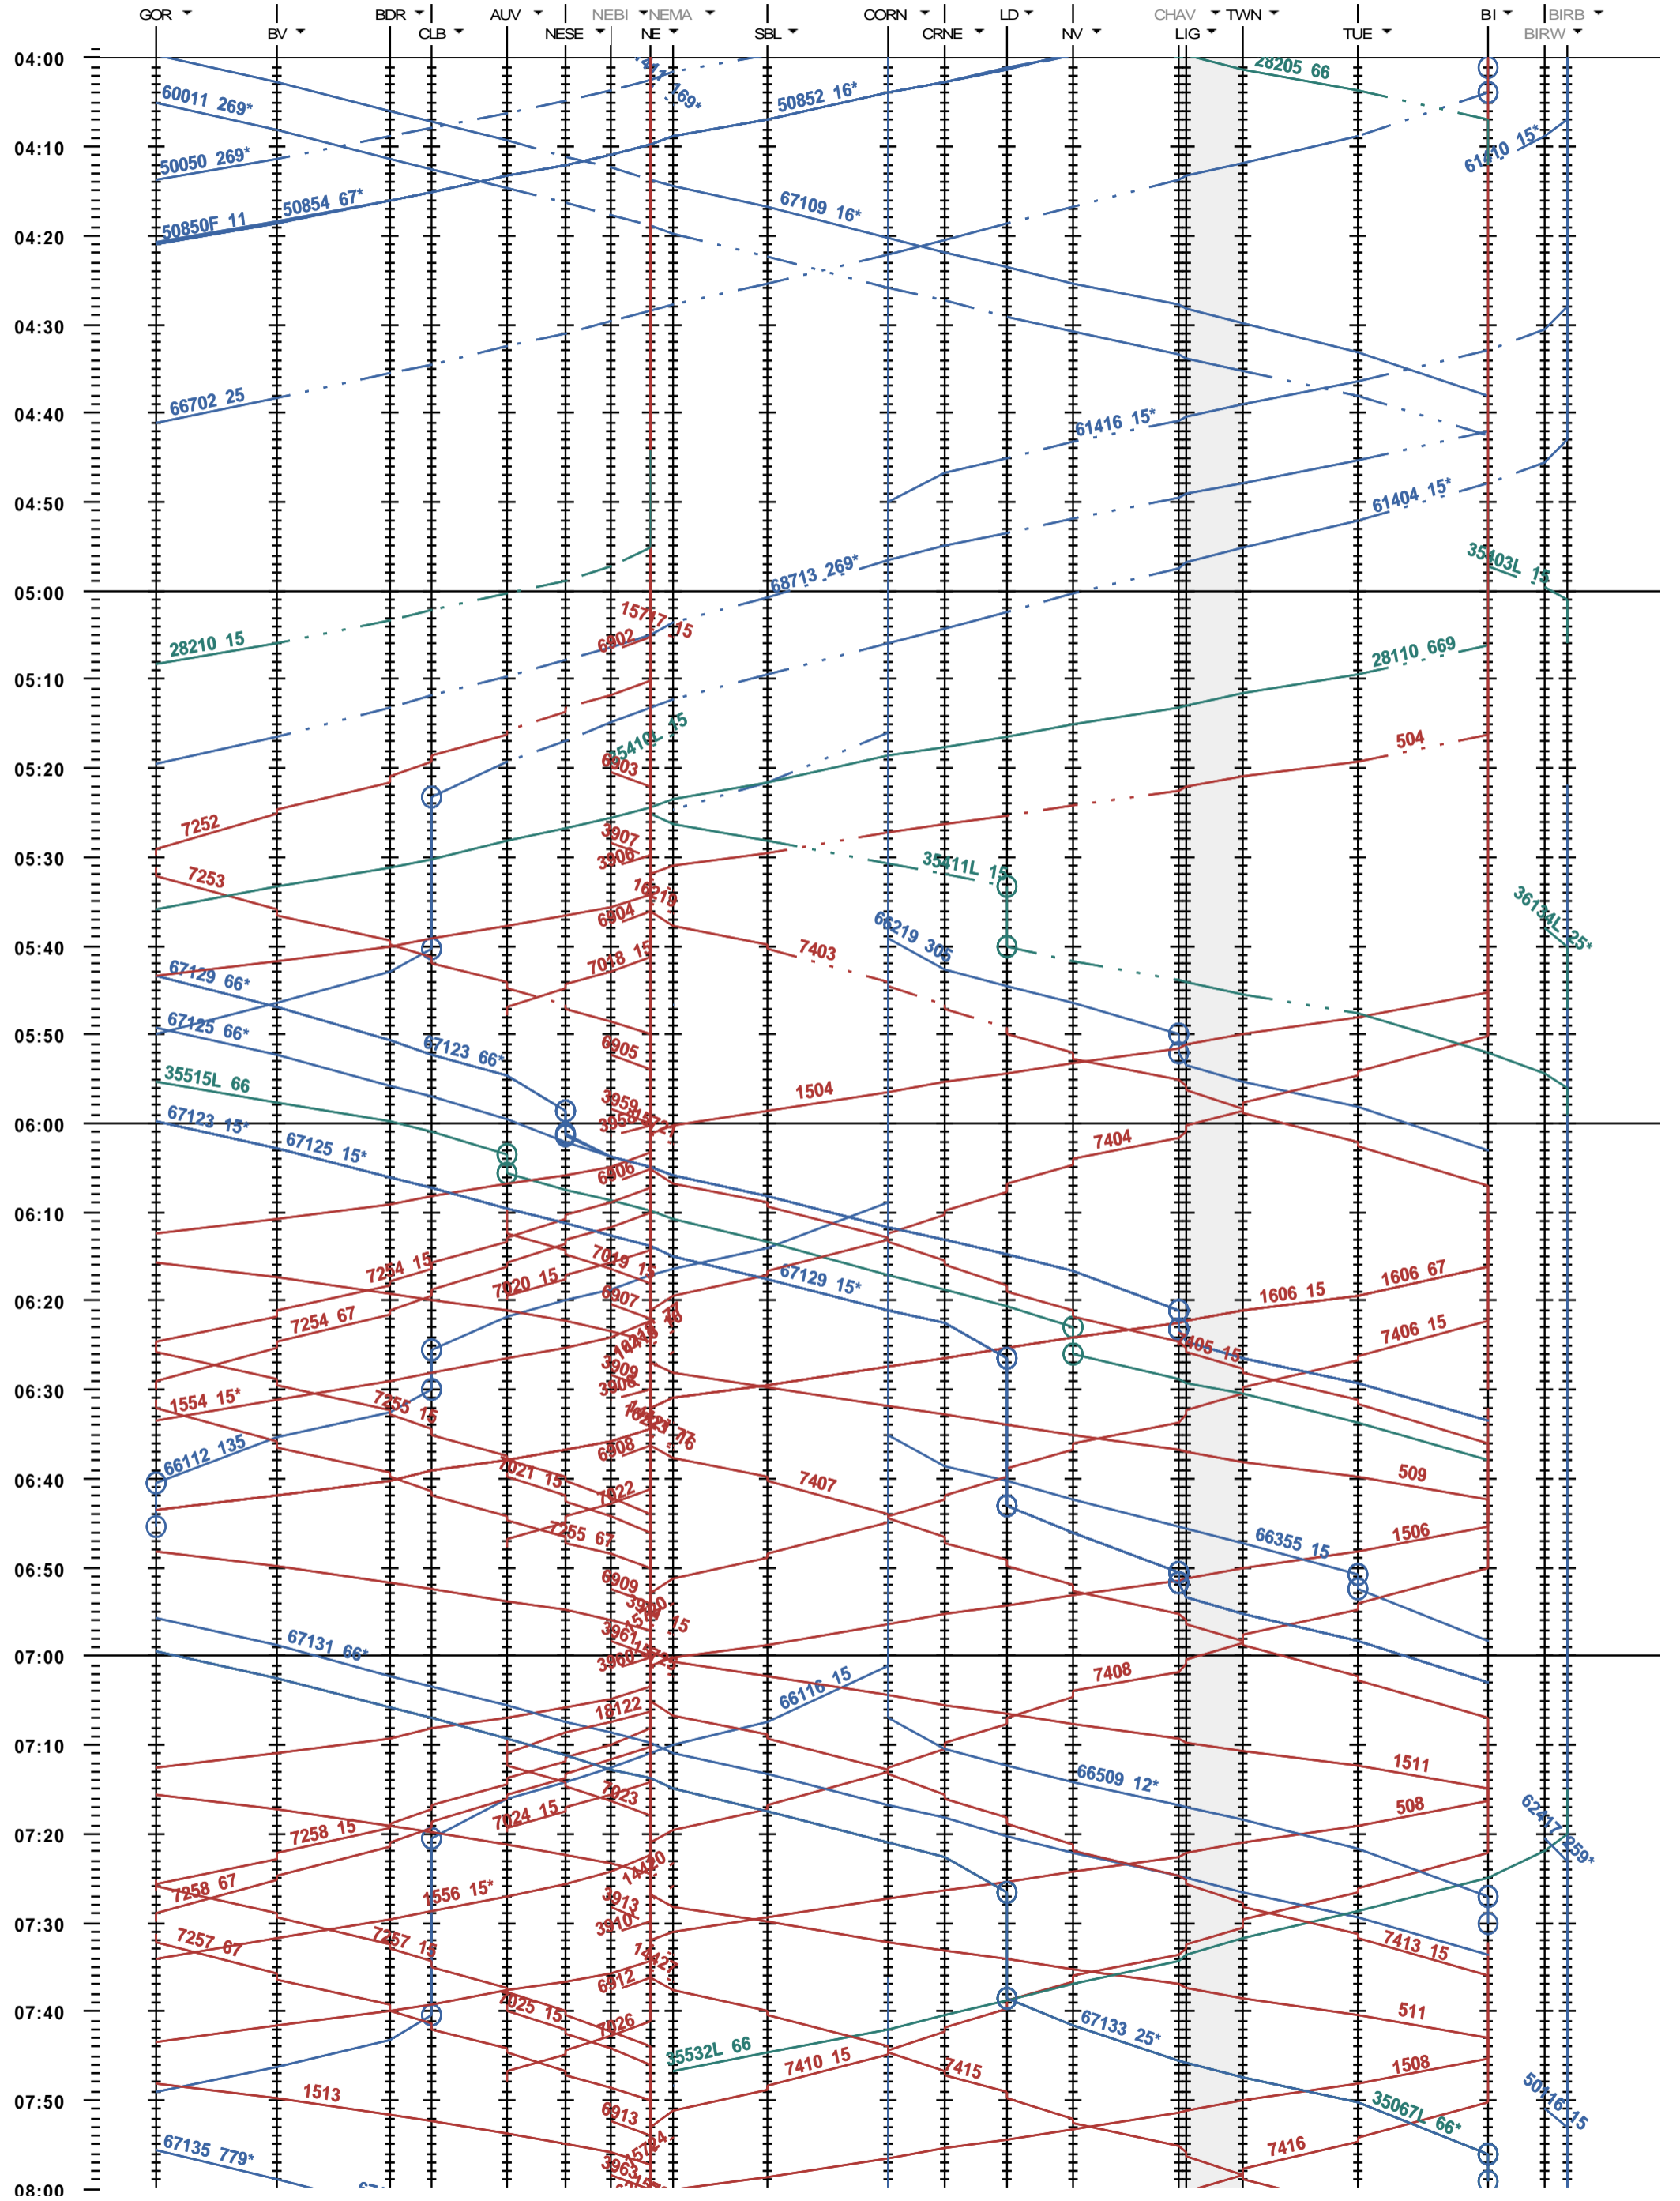

302 - Gorgier-St Aubin - Biel/Bienne - Biel/Bienne RB

Fahrplanperiode 2020 (15.12.2019 - 12.12.2020)
 Update
 Gültig ab 15.12.2019

302 - Gorgier-St Aubin - Biel/Bienne - Biel/Bienne RB

Fahrplanperiode 2020 (15.12.2019 - 12.12.2020)
 Update
 Gültig ab 15.12.2019