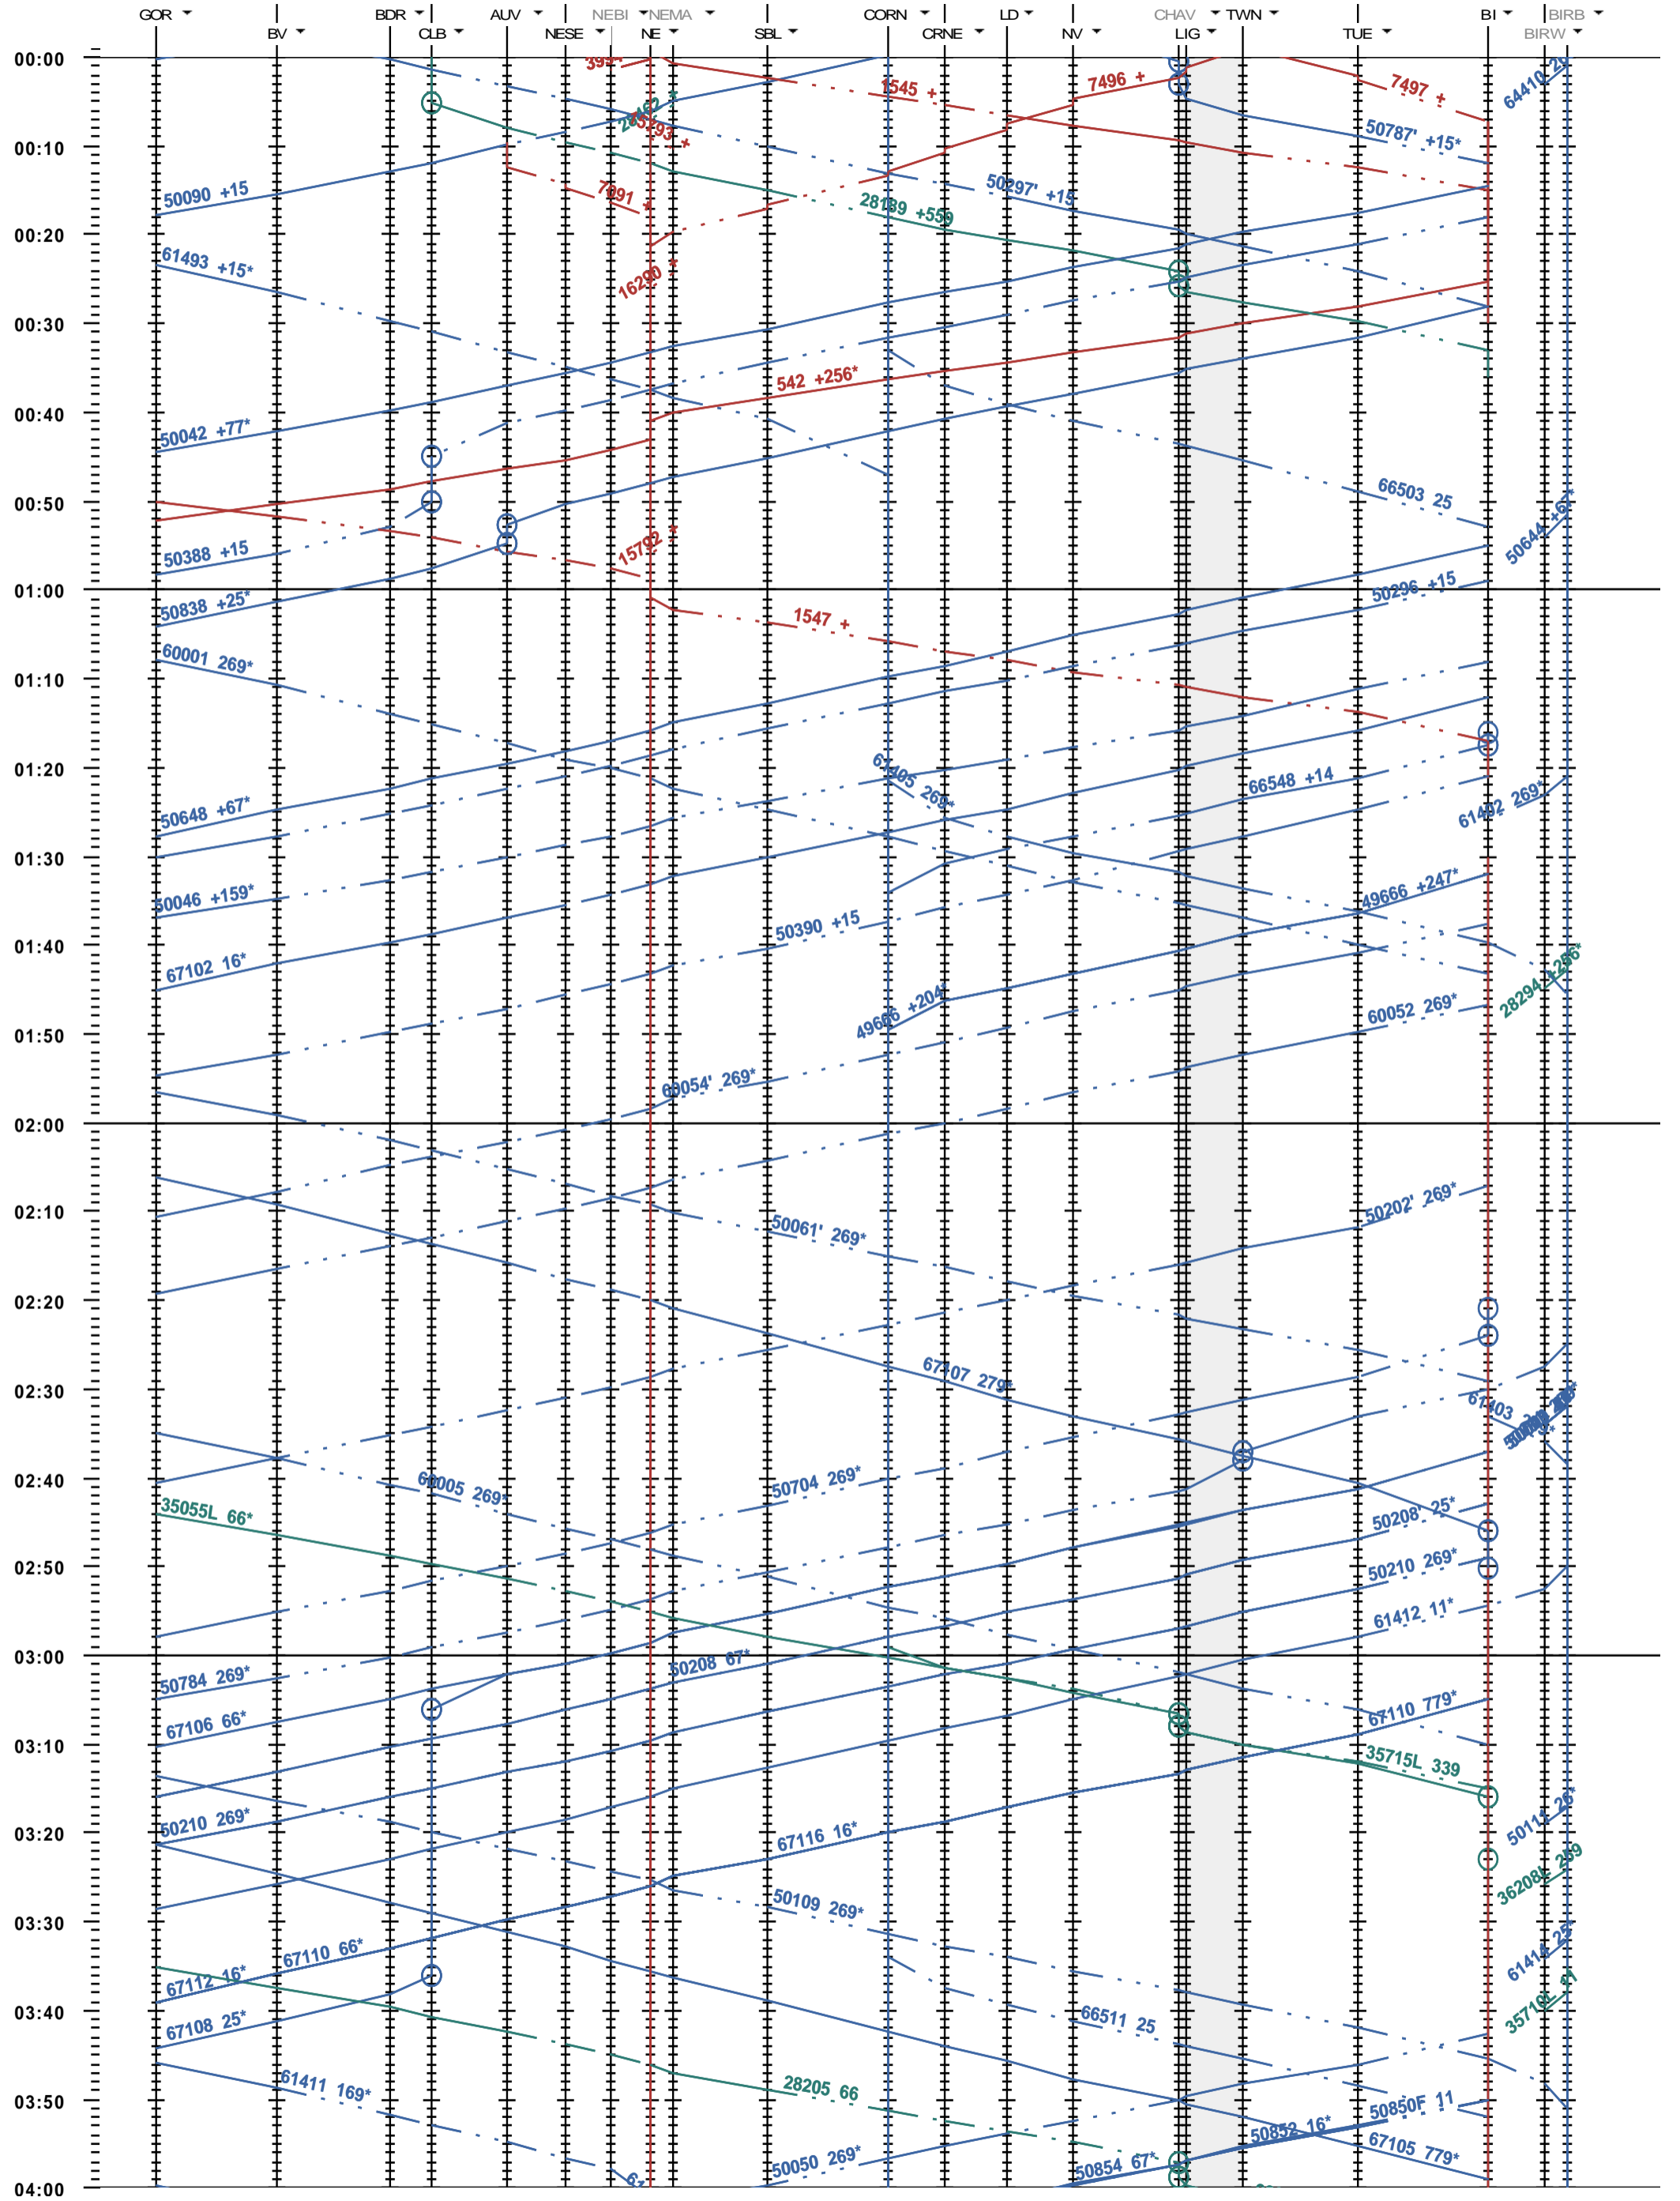

302 - Gorgier-St Aubin - Biel/Bienne - Biel/Bienne RB

Fahrplanperiode 2020 (15.12.2019 - 12.12.2020)
 Update
 Gültig ab 15.12.2019

302 - Gorgier-St Aubin - Biel/Bienne - Biel/Bienne RB

Fahrplanperiode 2020 (15.12.2019 - 12.12.2020)
 Update
 Gültig ab 15.12.2019