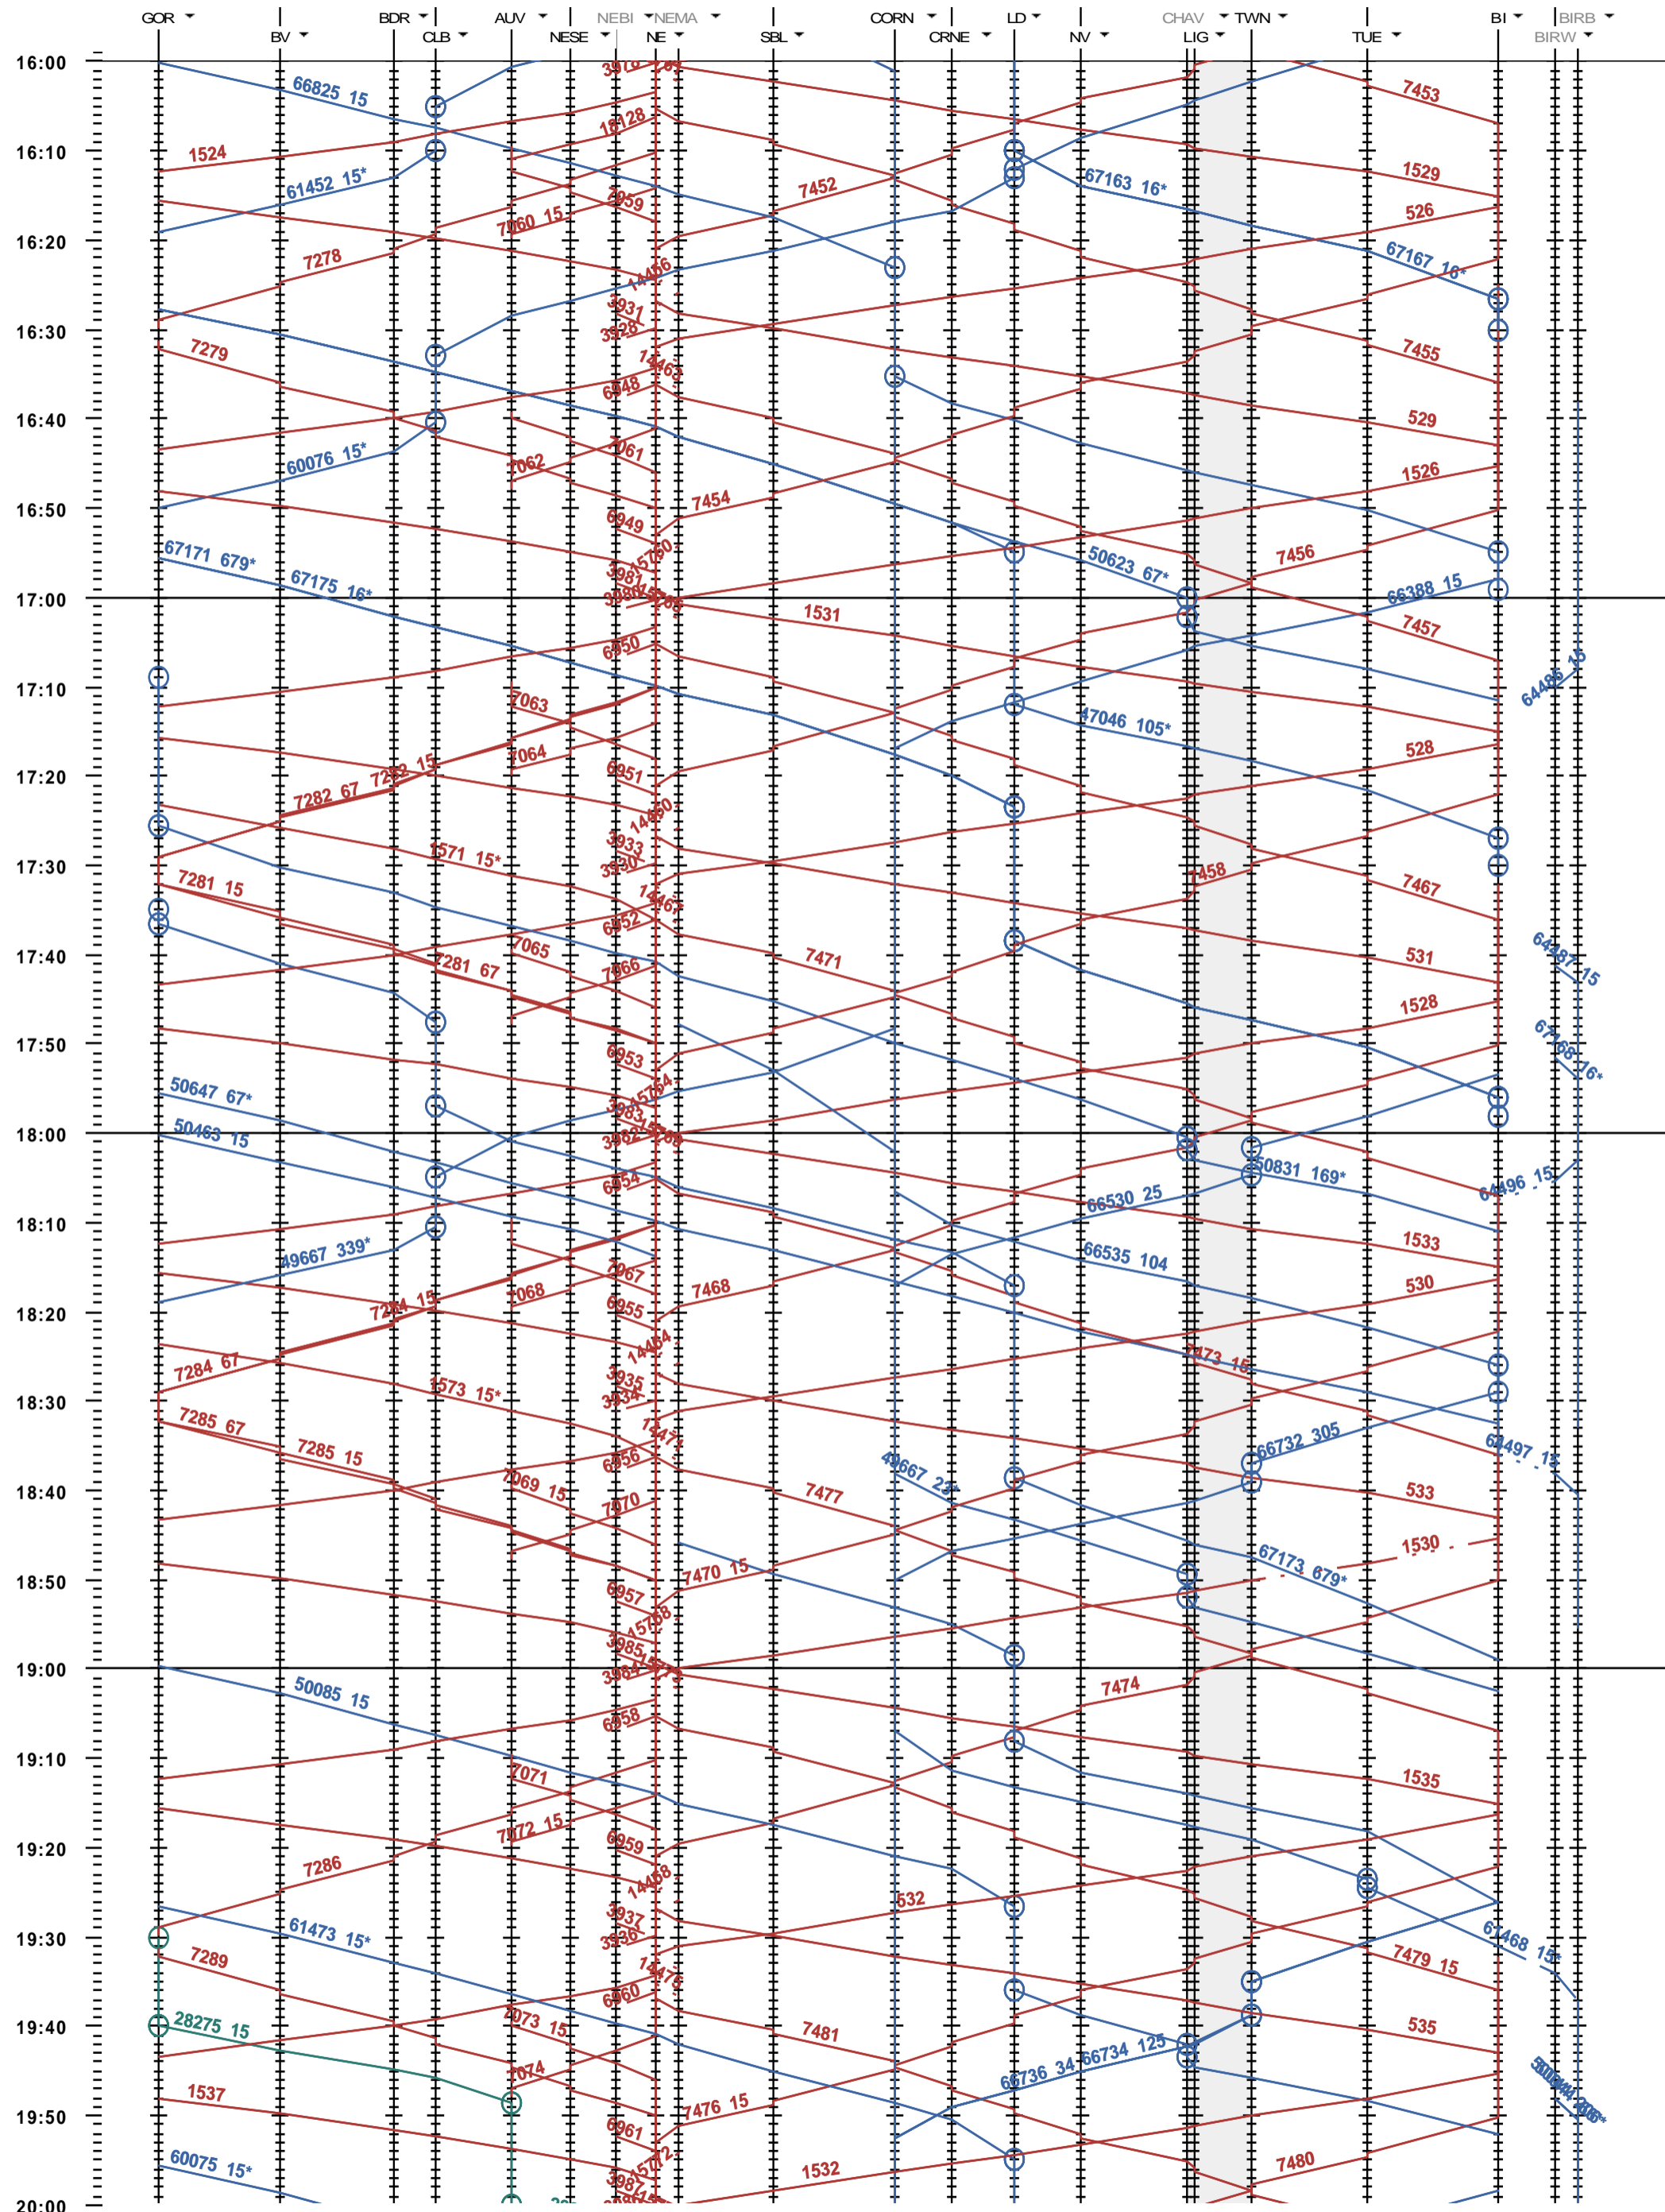

302 - Gorgier-St Aubin - Biel/Bienne - Biel/Bienne RB

Fahrplanperiode 2020 (15.12.2019 - 12.12.2020)
 Update
 Gültig ab 15.12.2019

302 - Gorgier-St Aubin - Biel/Bienne - Biel/Bienne RB

Fahrplanperiode 2020 (15.12.2019 - 12.12.2020)
 Update
 Gültig ab 15.12.2019