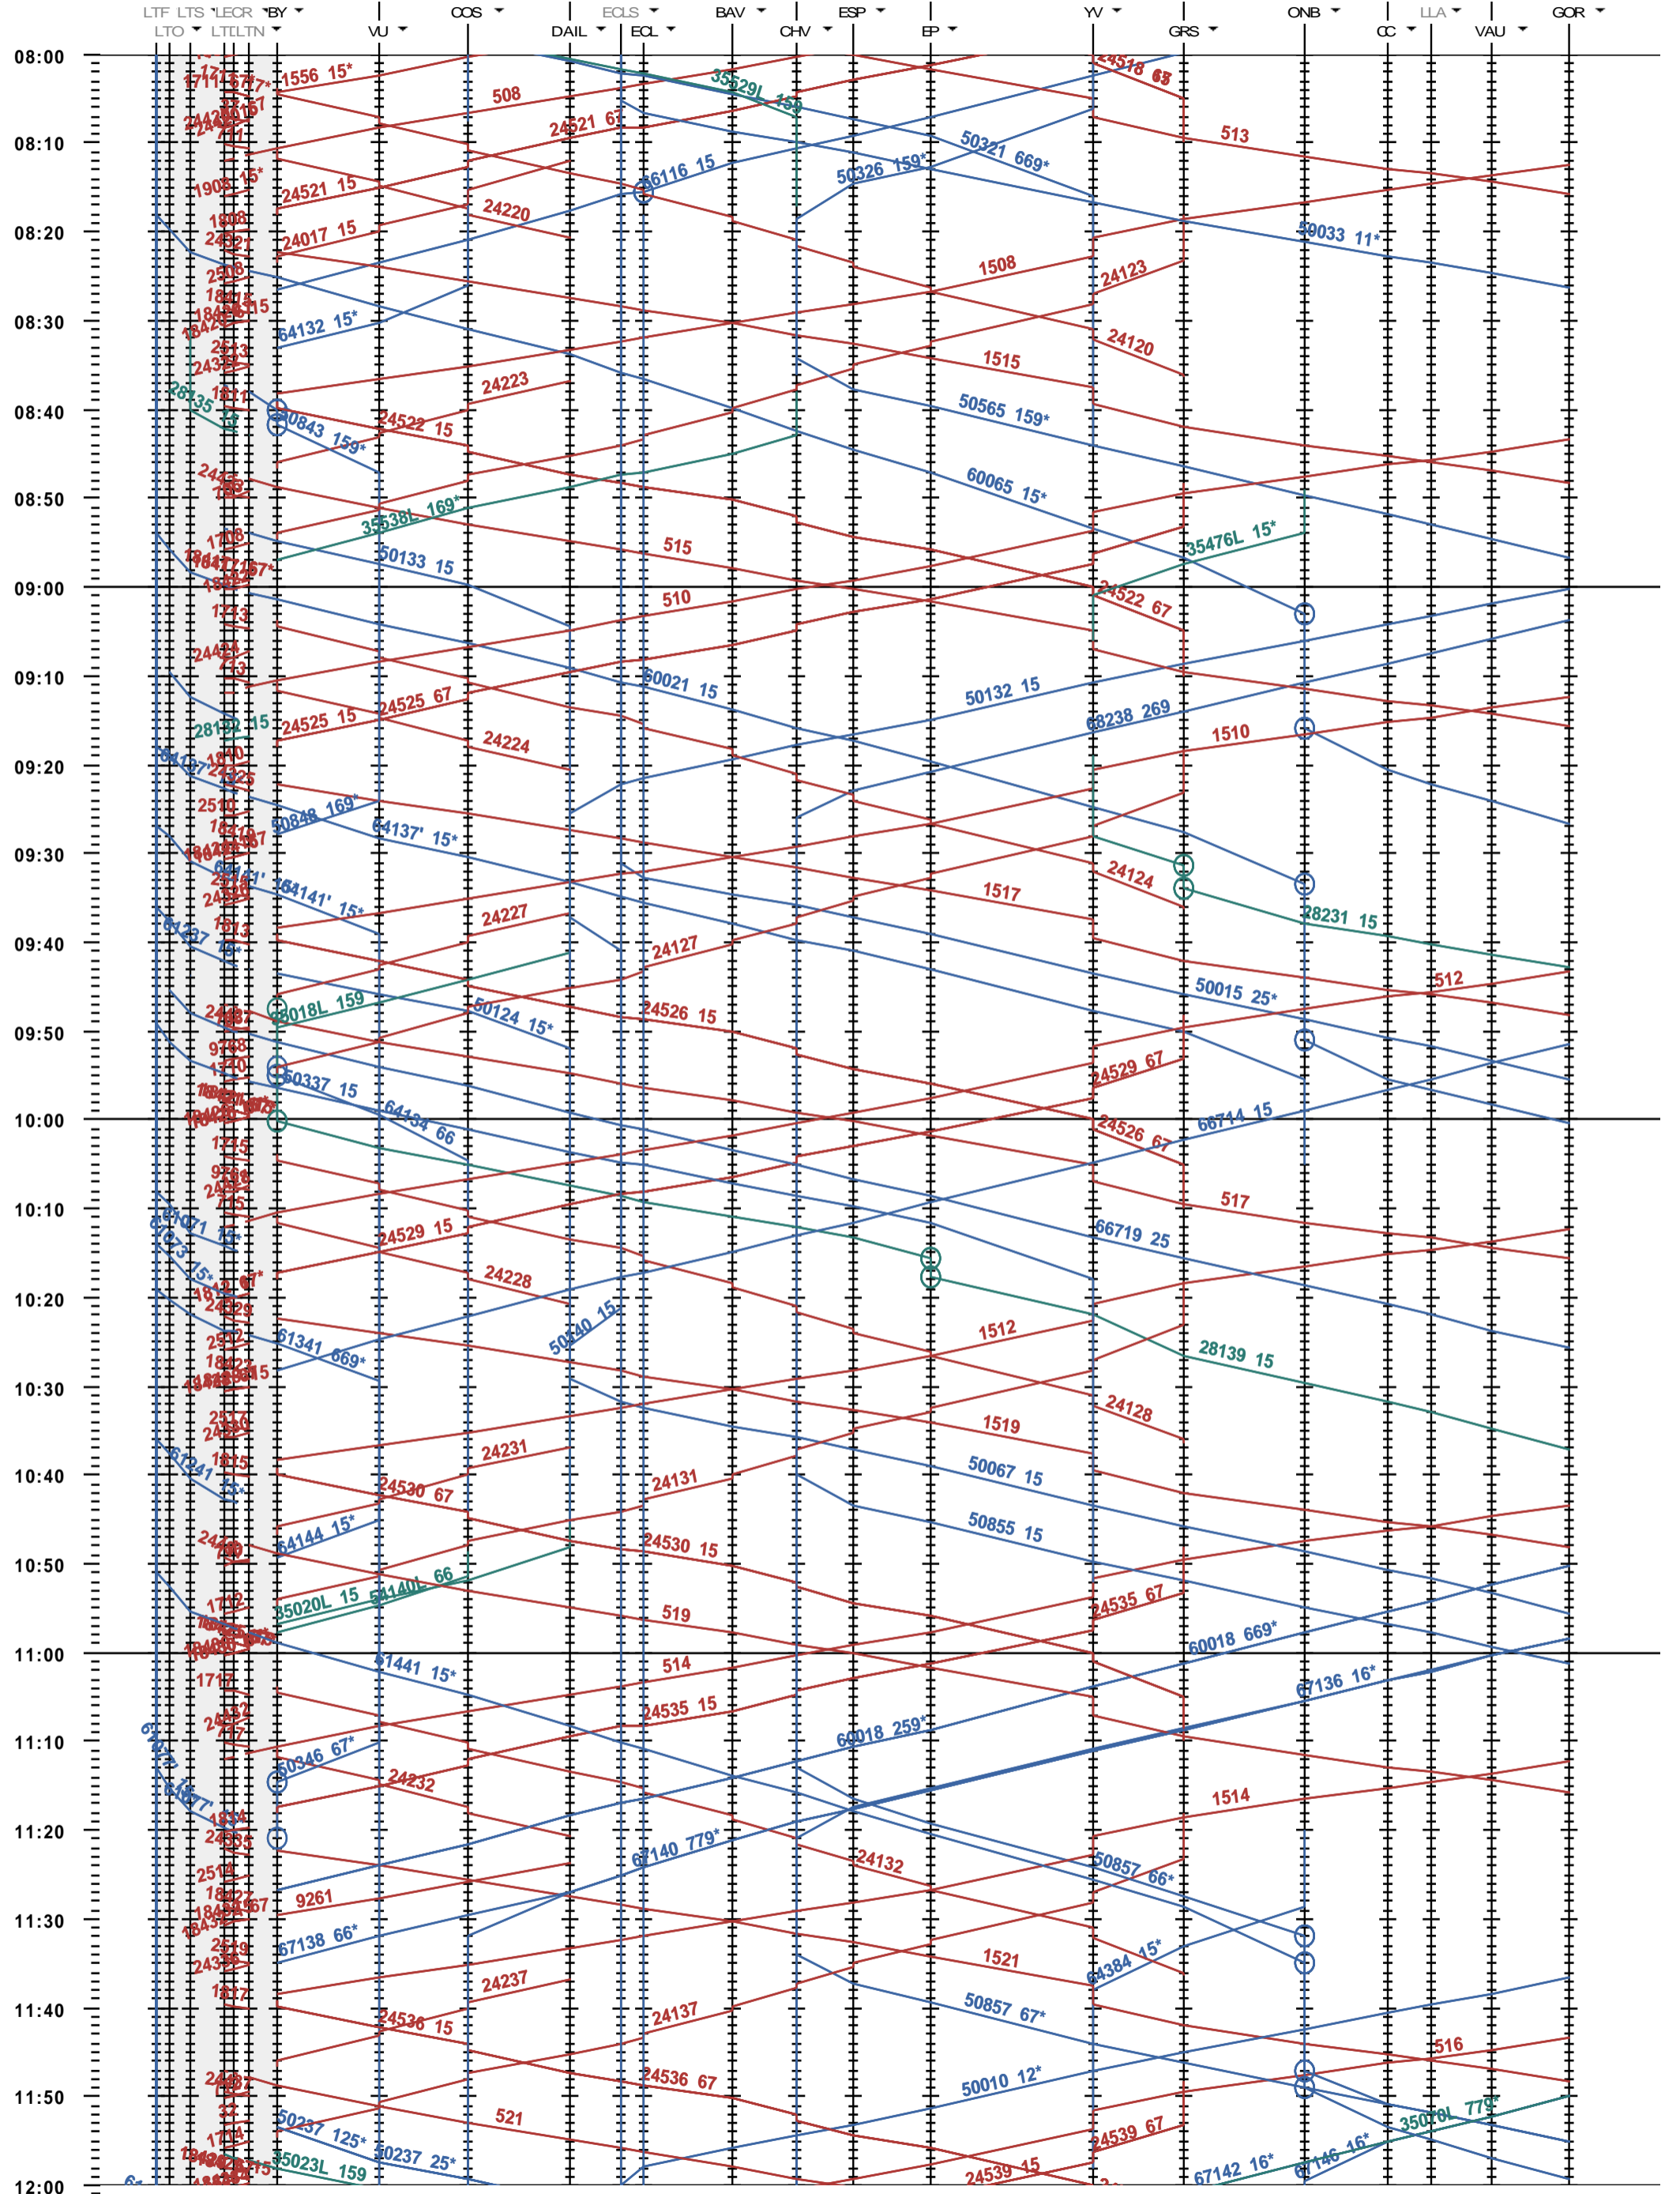

303 - Lausanne-triage F - Bussigny - Gorgier-St Aubin

Fahrplanperiode 2020 (15.12.2019 - 12.12.2020)  
 Update  
 Gültig ab 15.12.2019

303 - Lausanne-triage F - Bussigny - Gorgier-St Aubin

Fahrplanperiode 2020 (15.12.2019 - 12.12.2020)  
 Update  
 Gültig ab 15.12.2019