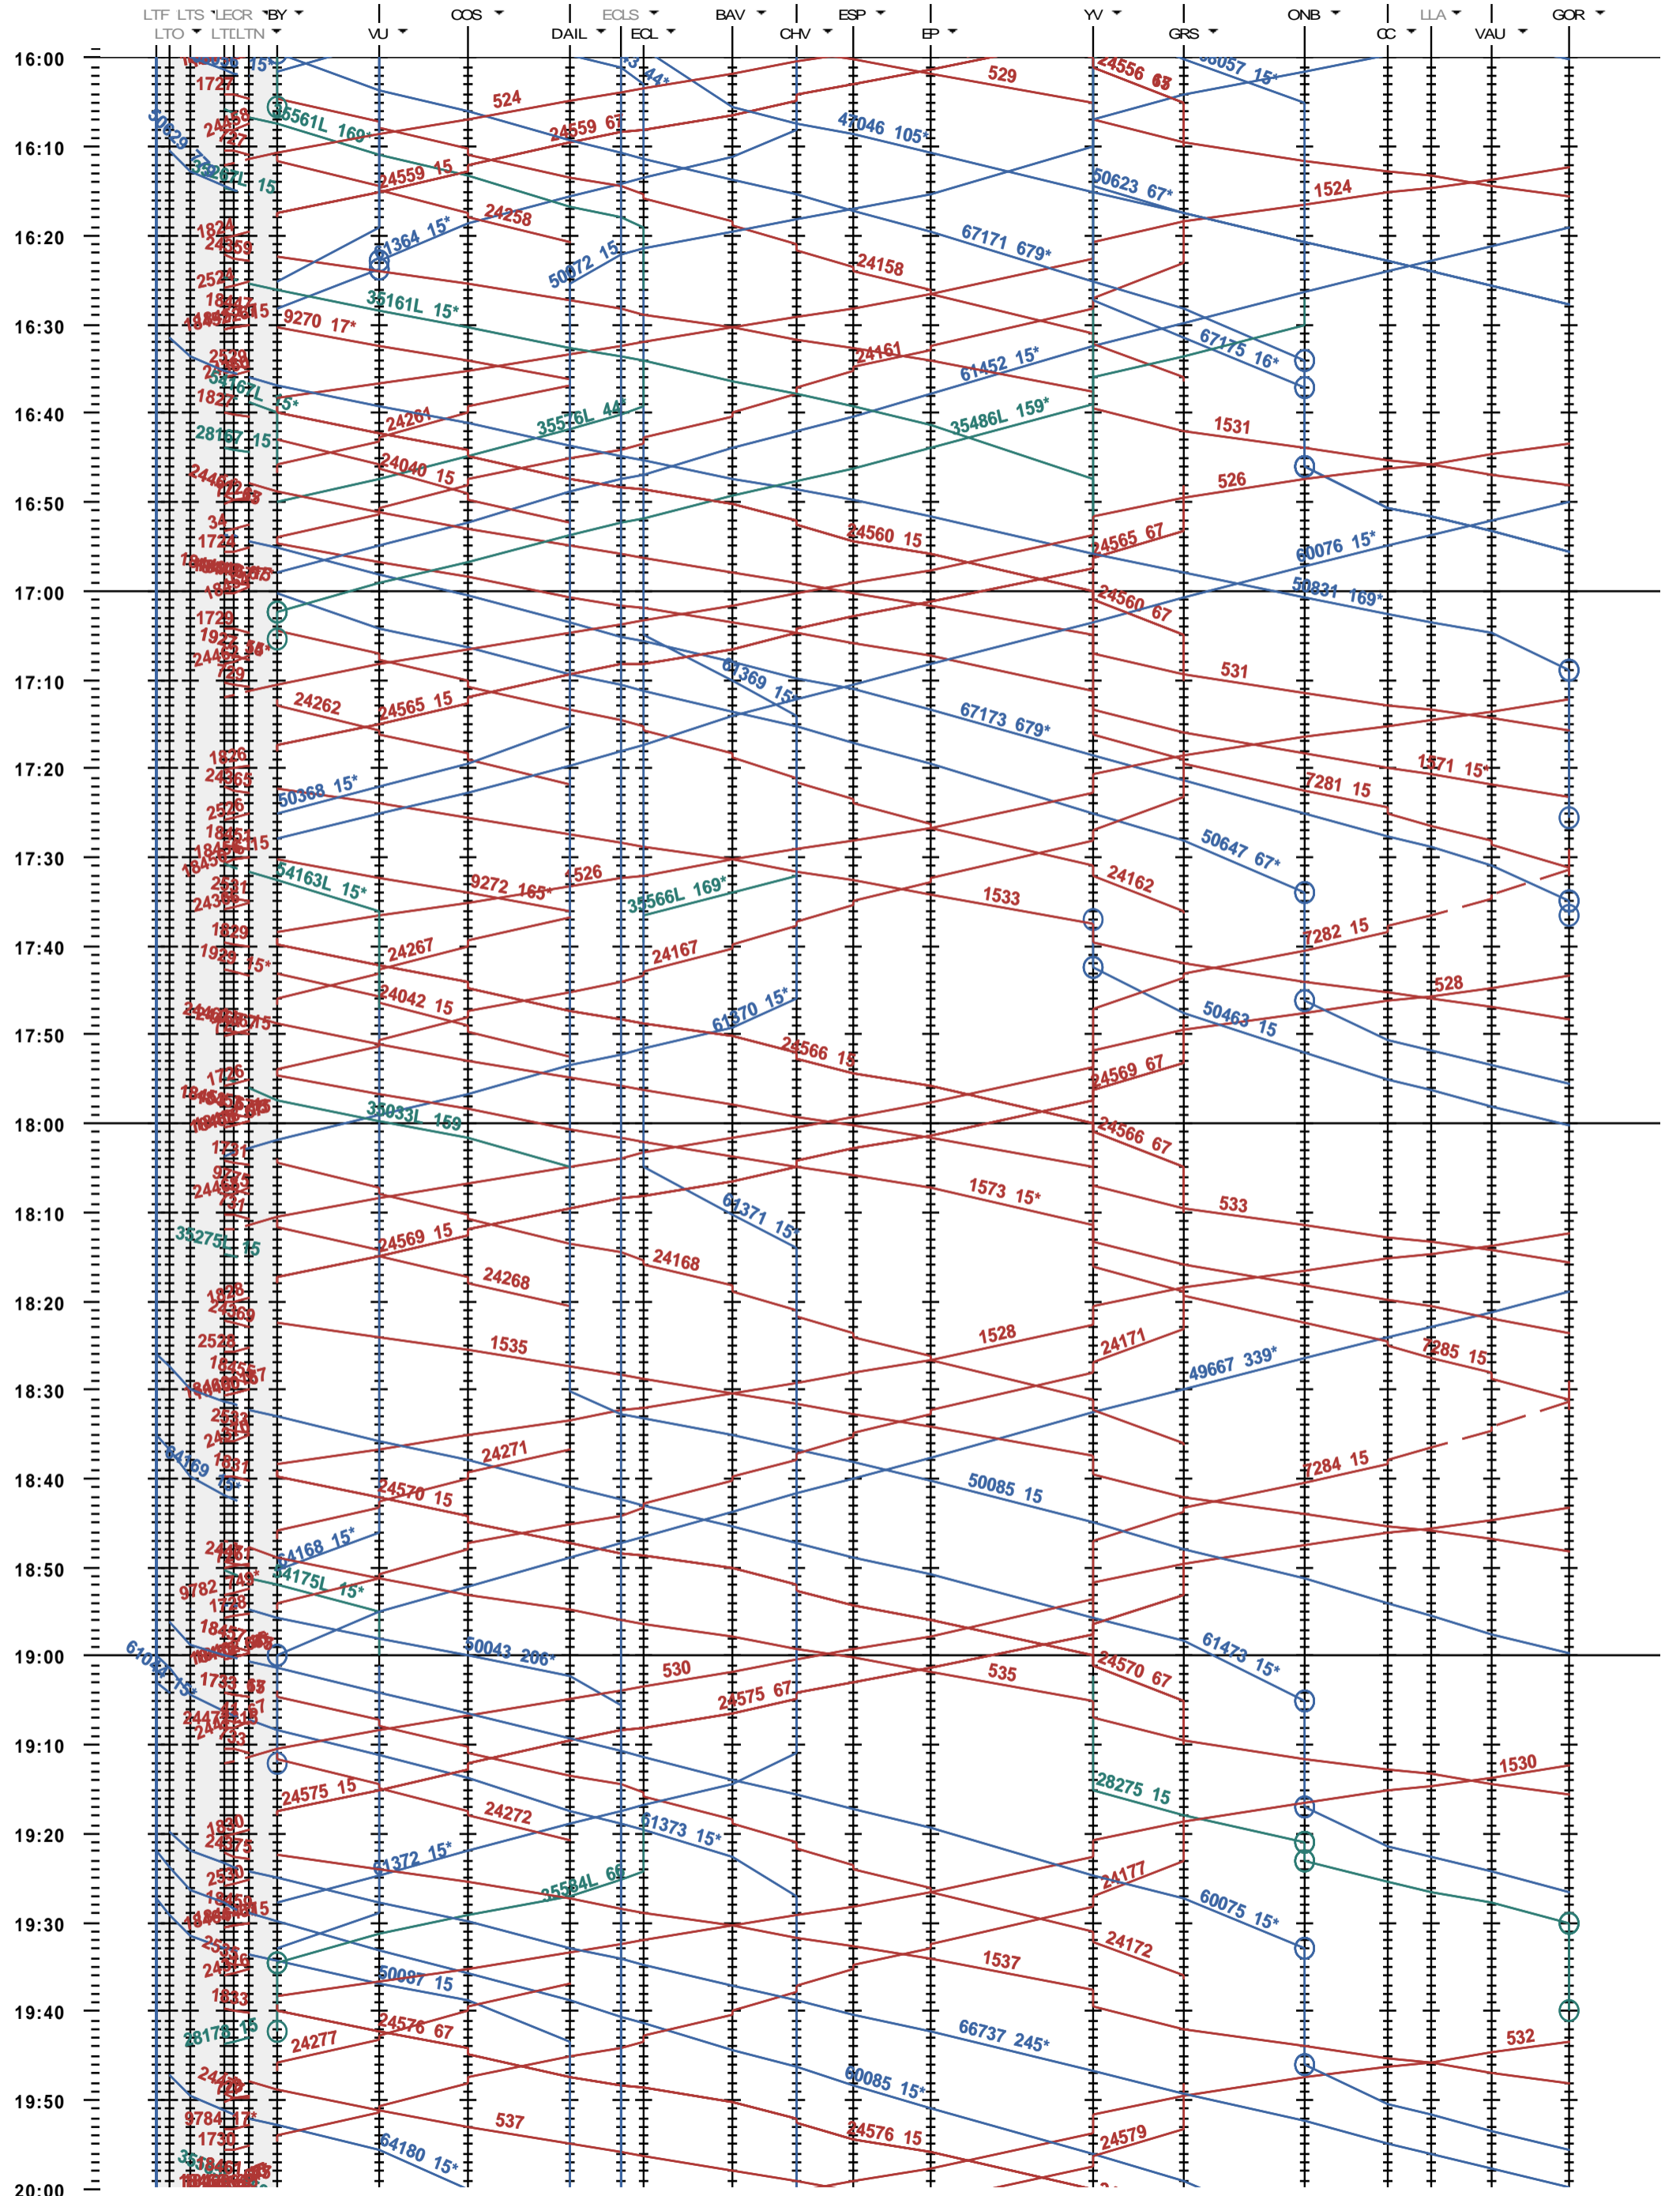

303 - Lausanne-triage F - Bussigny - Gorgier-St Aubin

Fahrplanperiode 2020 (15.12.2019 - 12.12.2020)  
 Update  
 Gültig ab 15.12.2019

303 - Lausanne-triage F - Bussigny - Gorgier-St Aubin

Fahrplanperiode 2020 (15.12.2019 - 12.12.2020)  
 Update  
 Gültig ab 15.12.2019