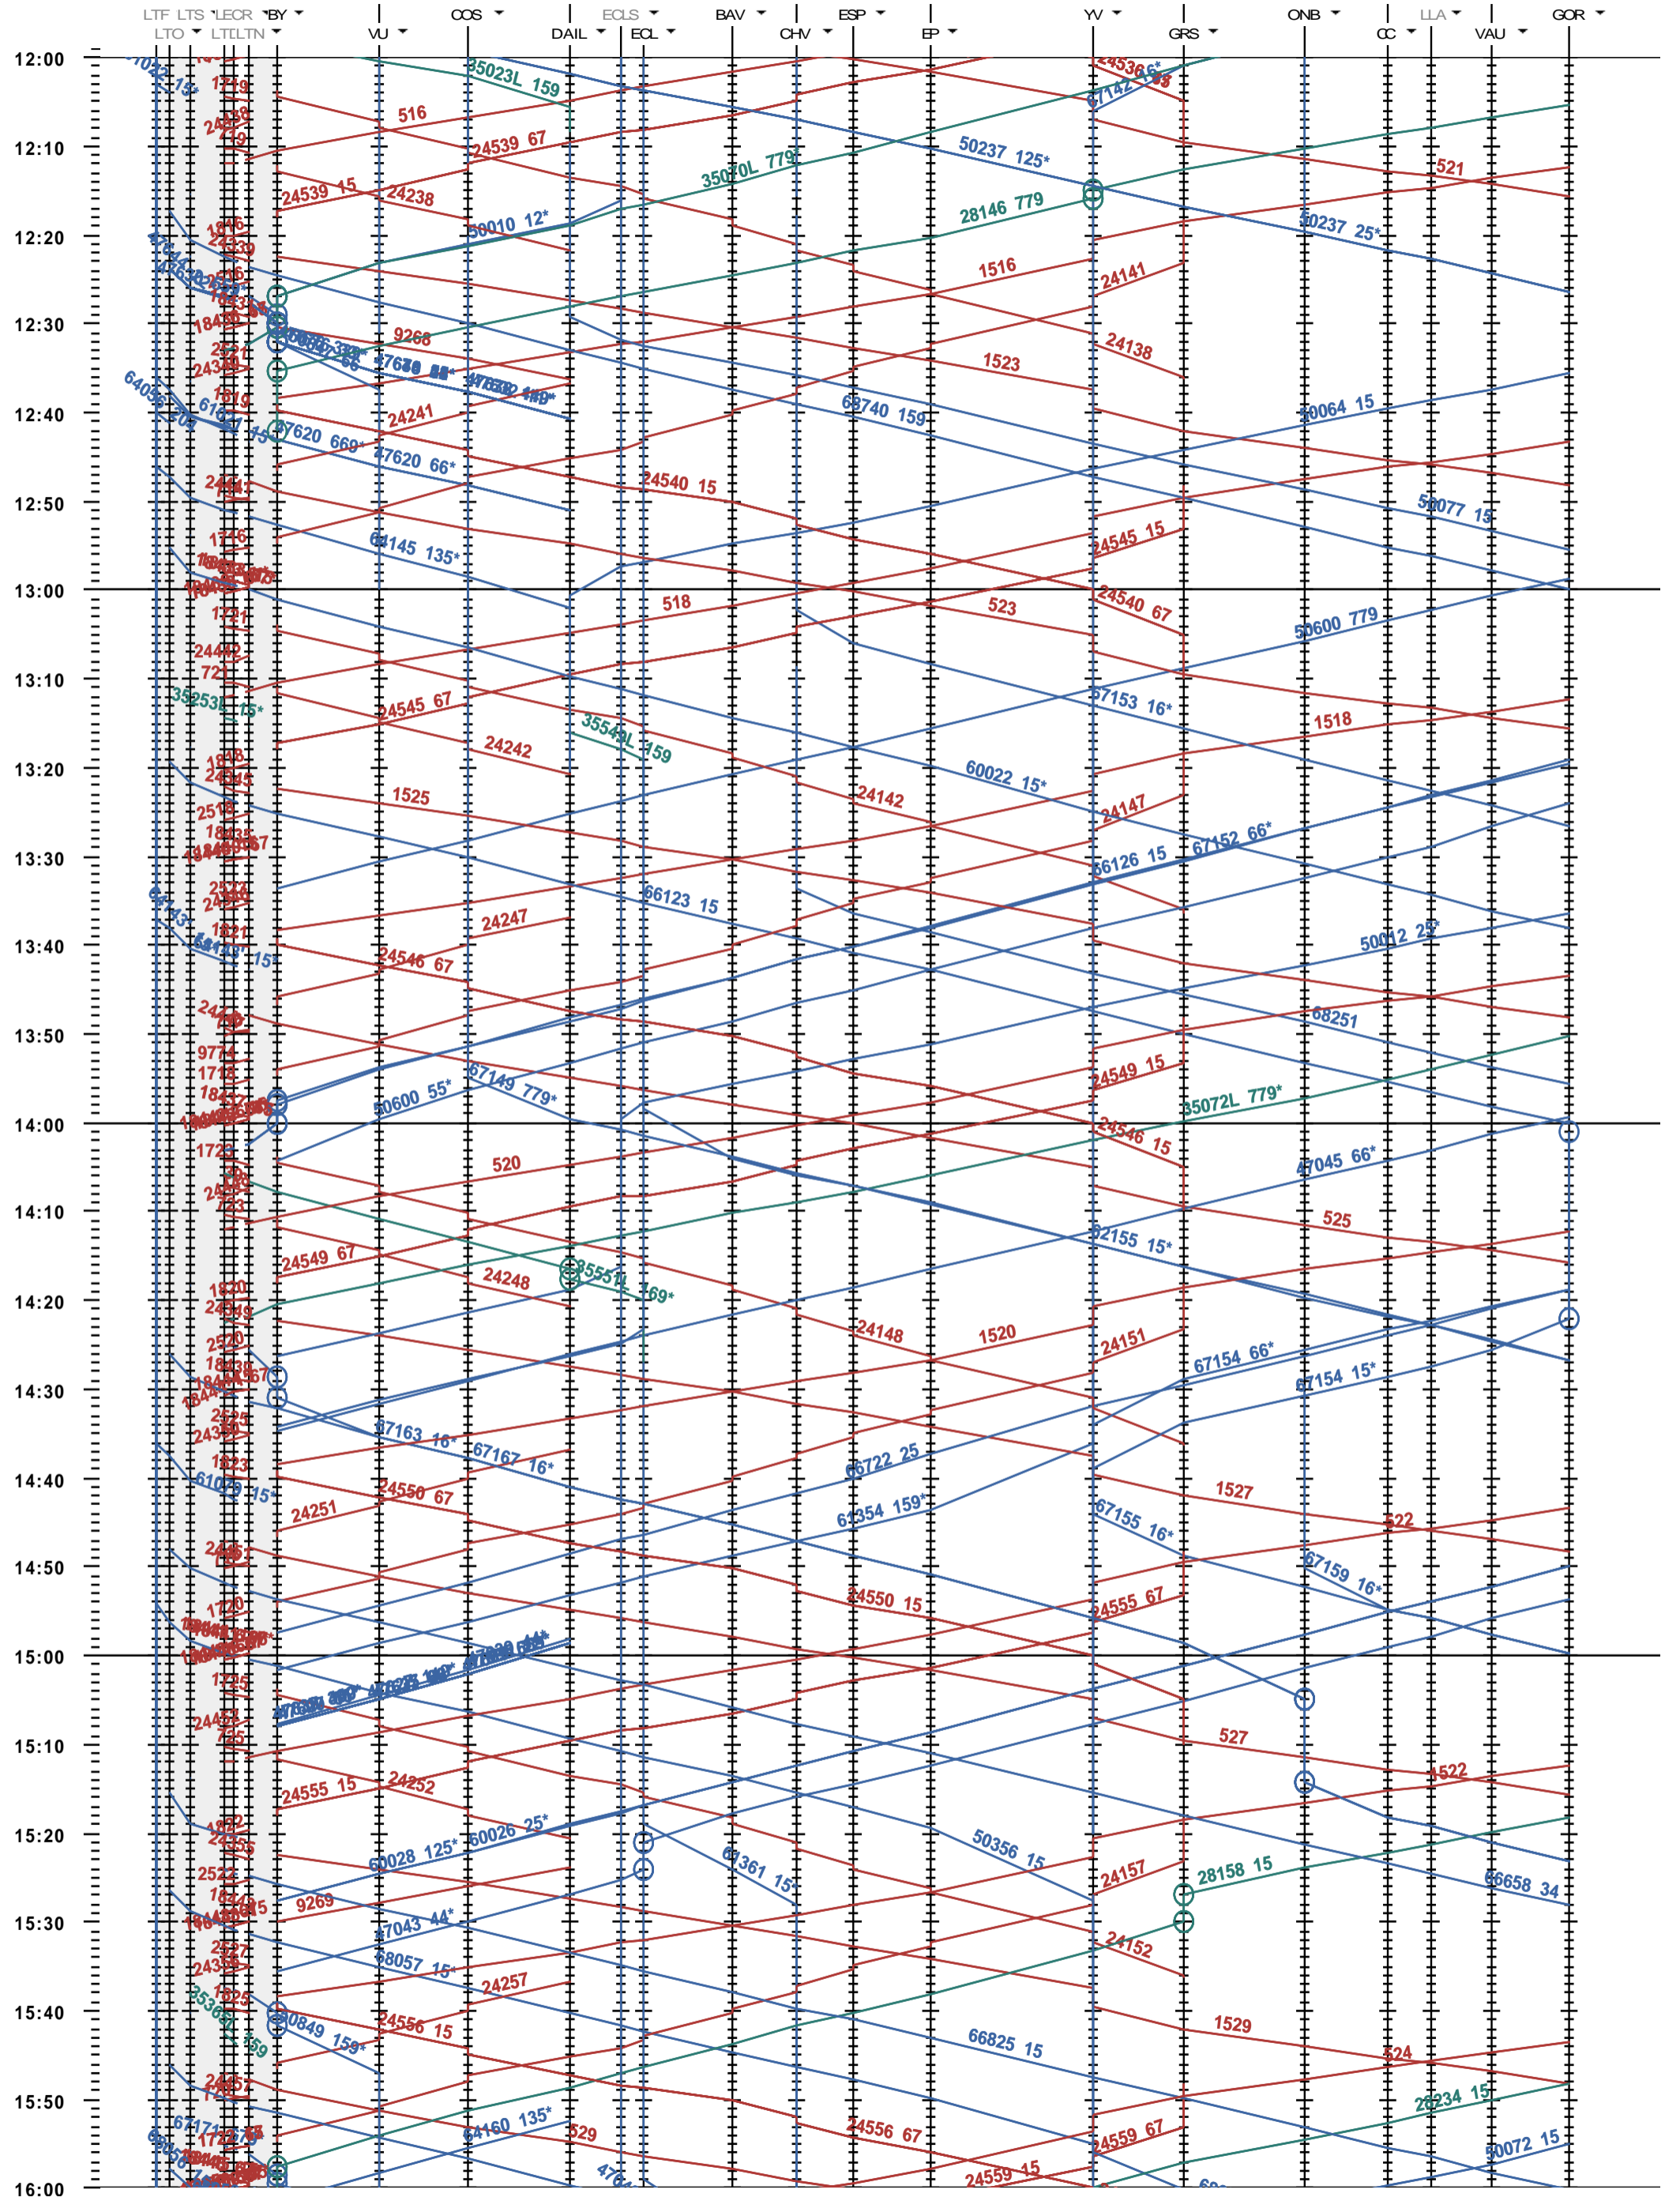

303 - Lausanne-triage F - Bussigny - Gorgier-St Aubin

Fahrplanperiode 2020 (15.12.2019 - 12.12.2020)  
 Update  
 Gültig ab 15.12.2019

303 - Lausanne-triage F - Bussigny - Gorgier-St Aubin

Fahrplanperiode 2020 (15.12.2019 - 12.12.2020)  
 Update  
 Gültig ab 15.12.2019