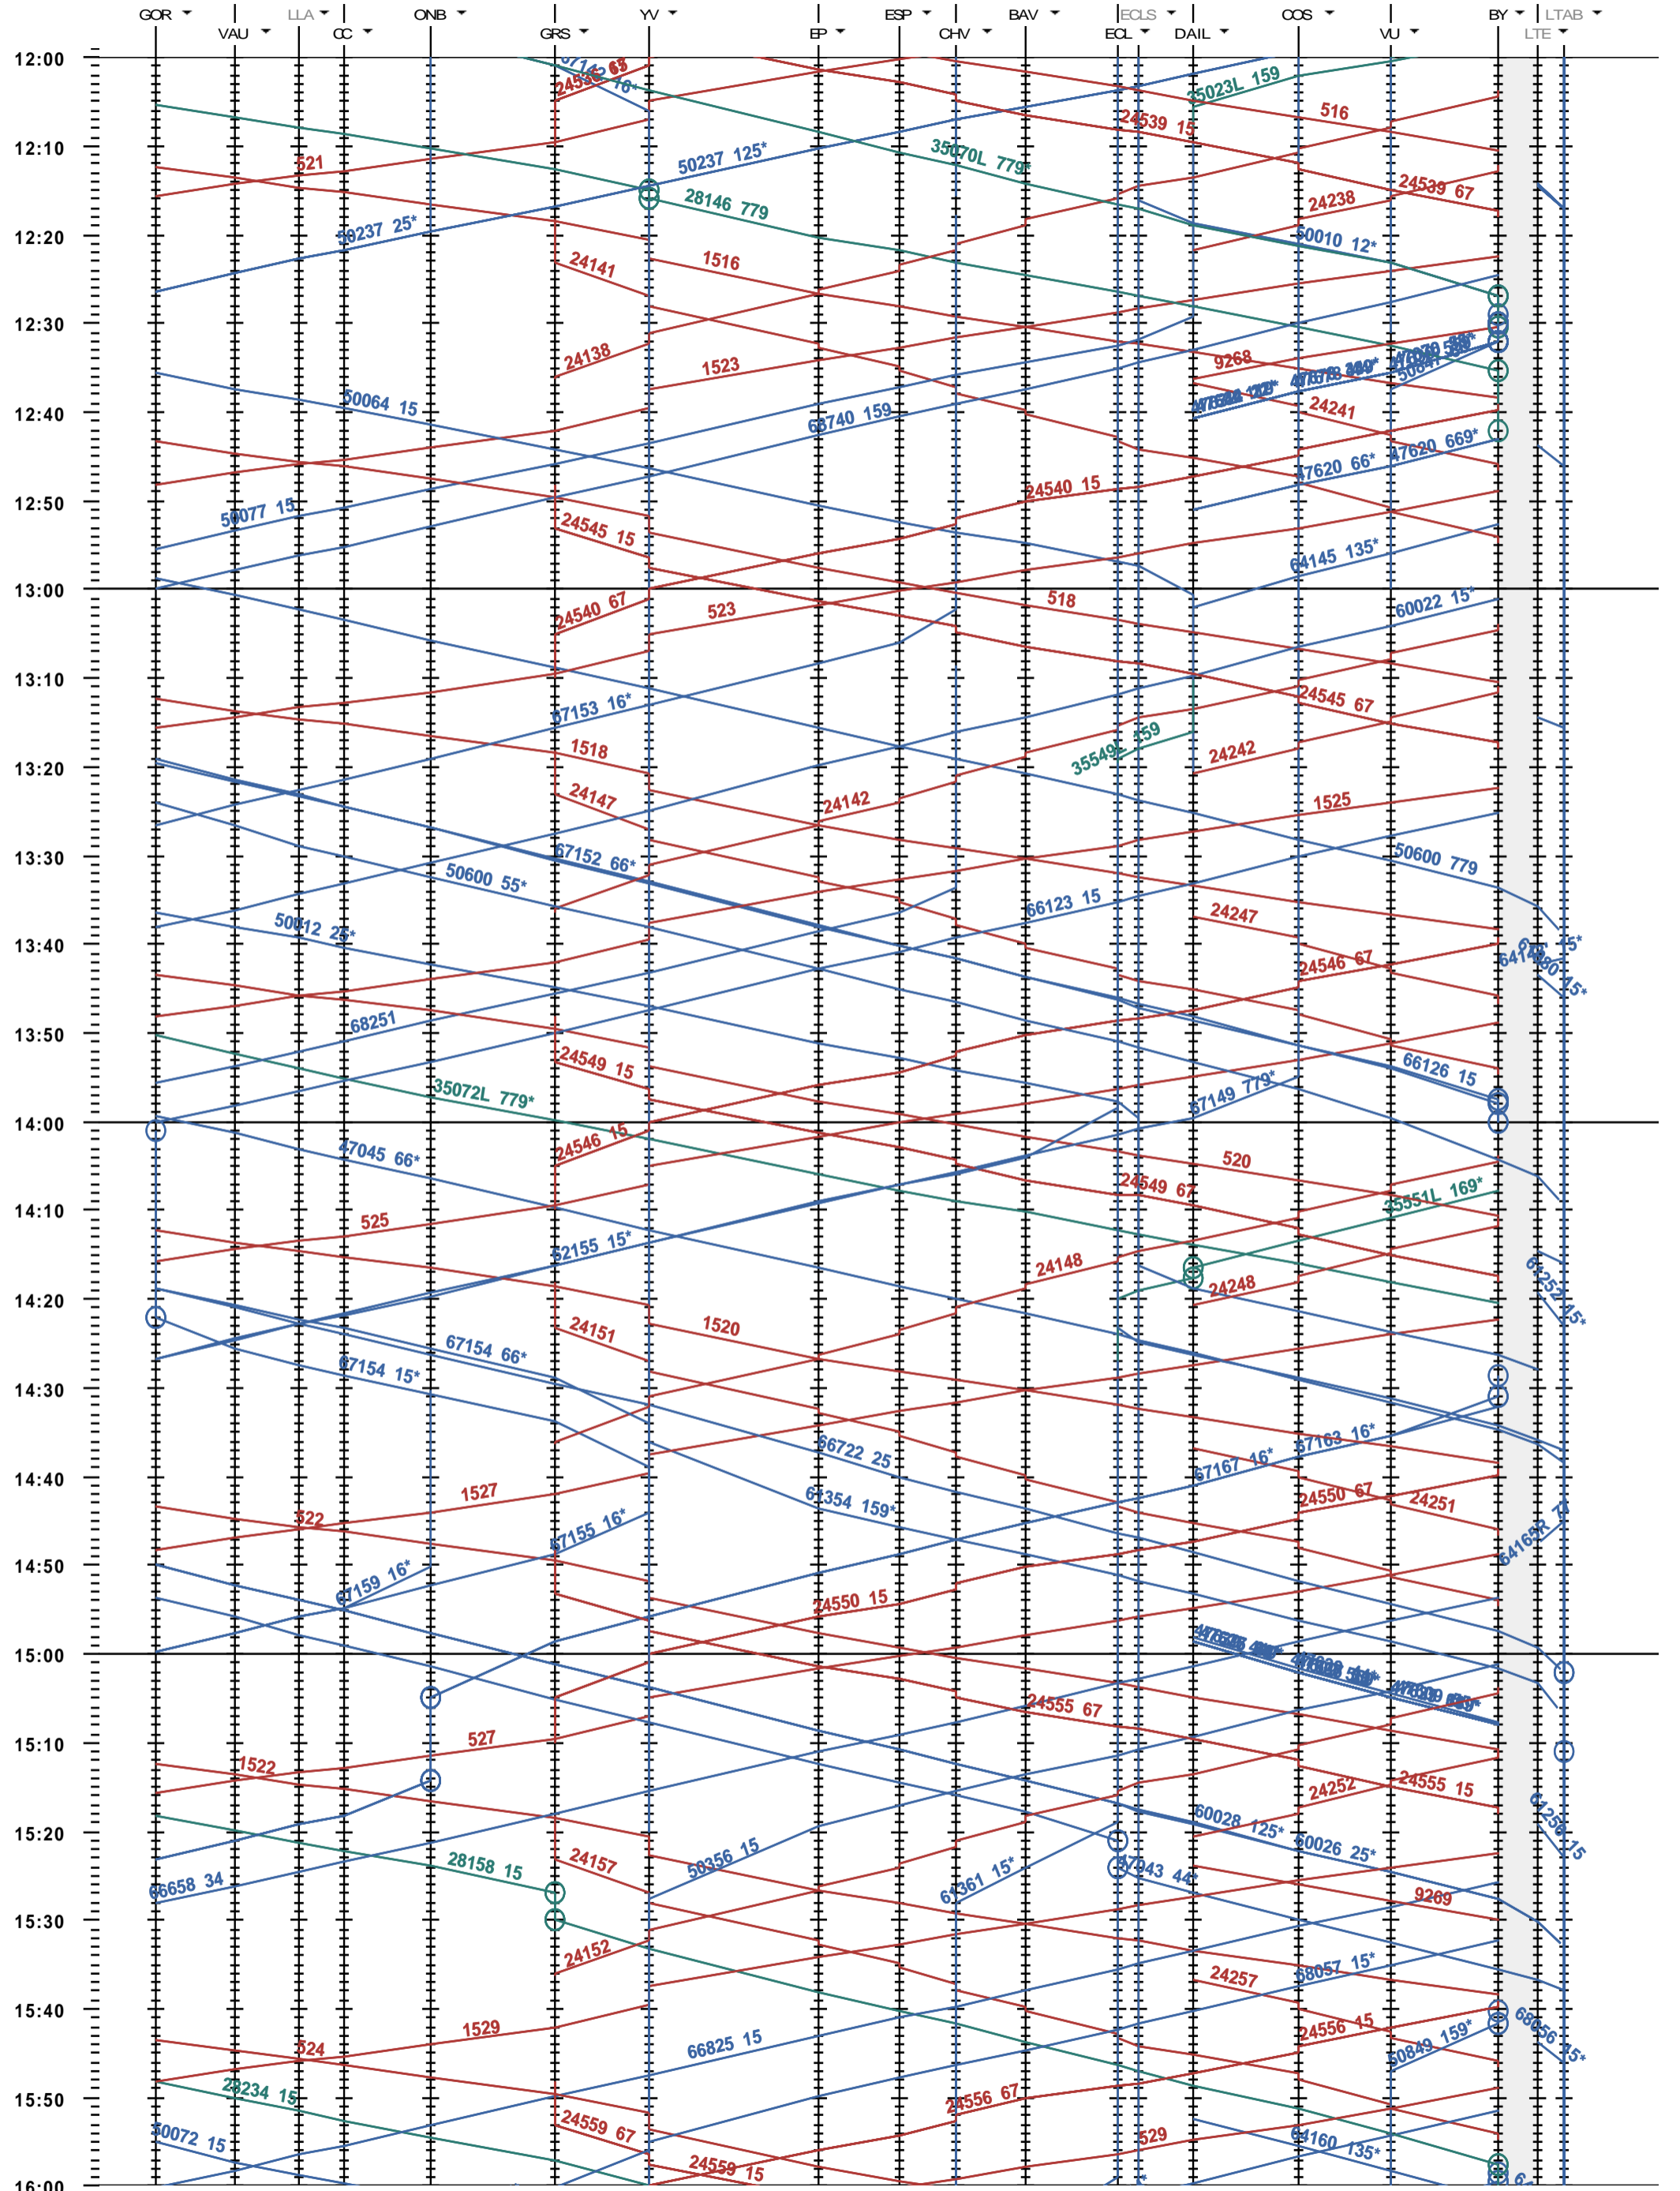

304 - Gorgier-St Aubin - Bussigny - Lausanne-triage A/B

Fahrplanperiode 2020 (15.12.2019 - 12.12.2020)  
 Update  
 Gültig ab 15.12.2019

304 - Gorgier-St Aubin - Bussigny - Lausanne-triage A/B

Fahrplanperiode 2020 (15.12.2019 - 12.12.2020)  
 Update  
 Gültig ab 15.12.2019

304 - Gorgier-St Aubin - Bussigny - Lausanne-triage A/B

Fahrplanperiode 2020 (15.12.2019 - 12.12.2020)  
 Update  
 Gültig ab 15.12.2019