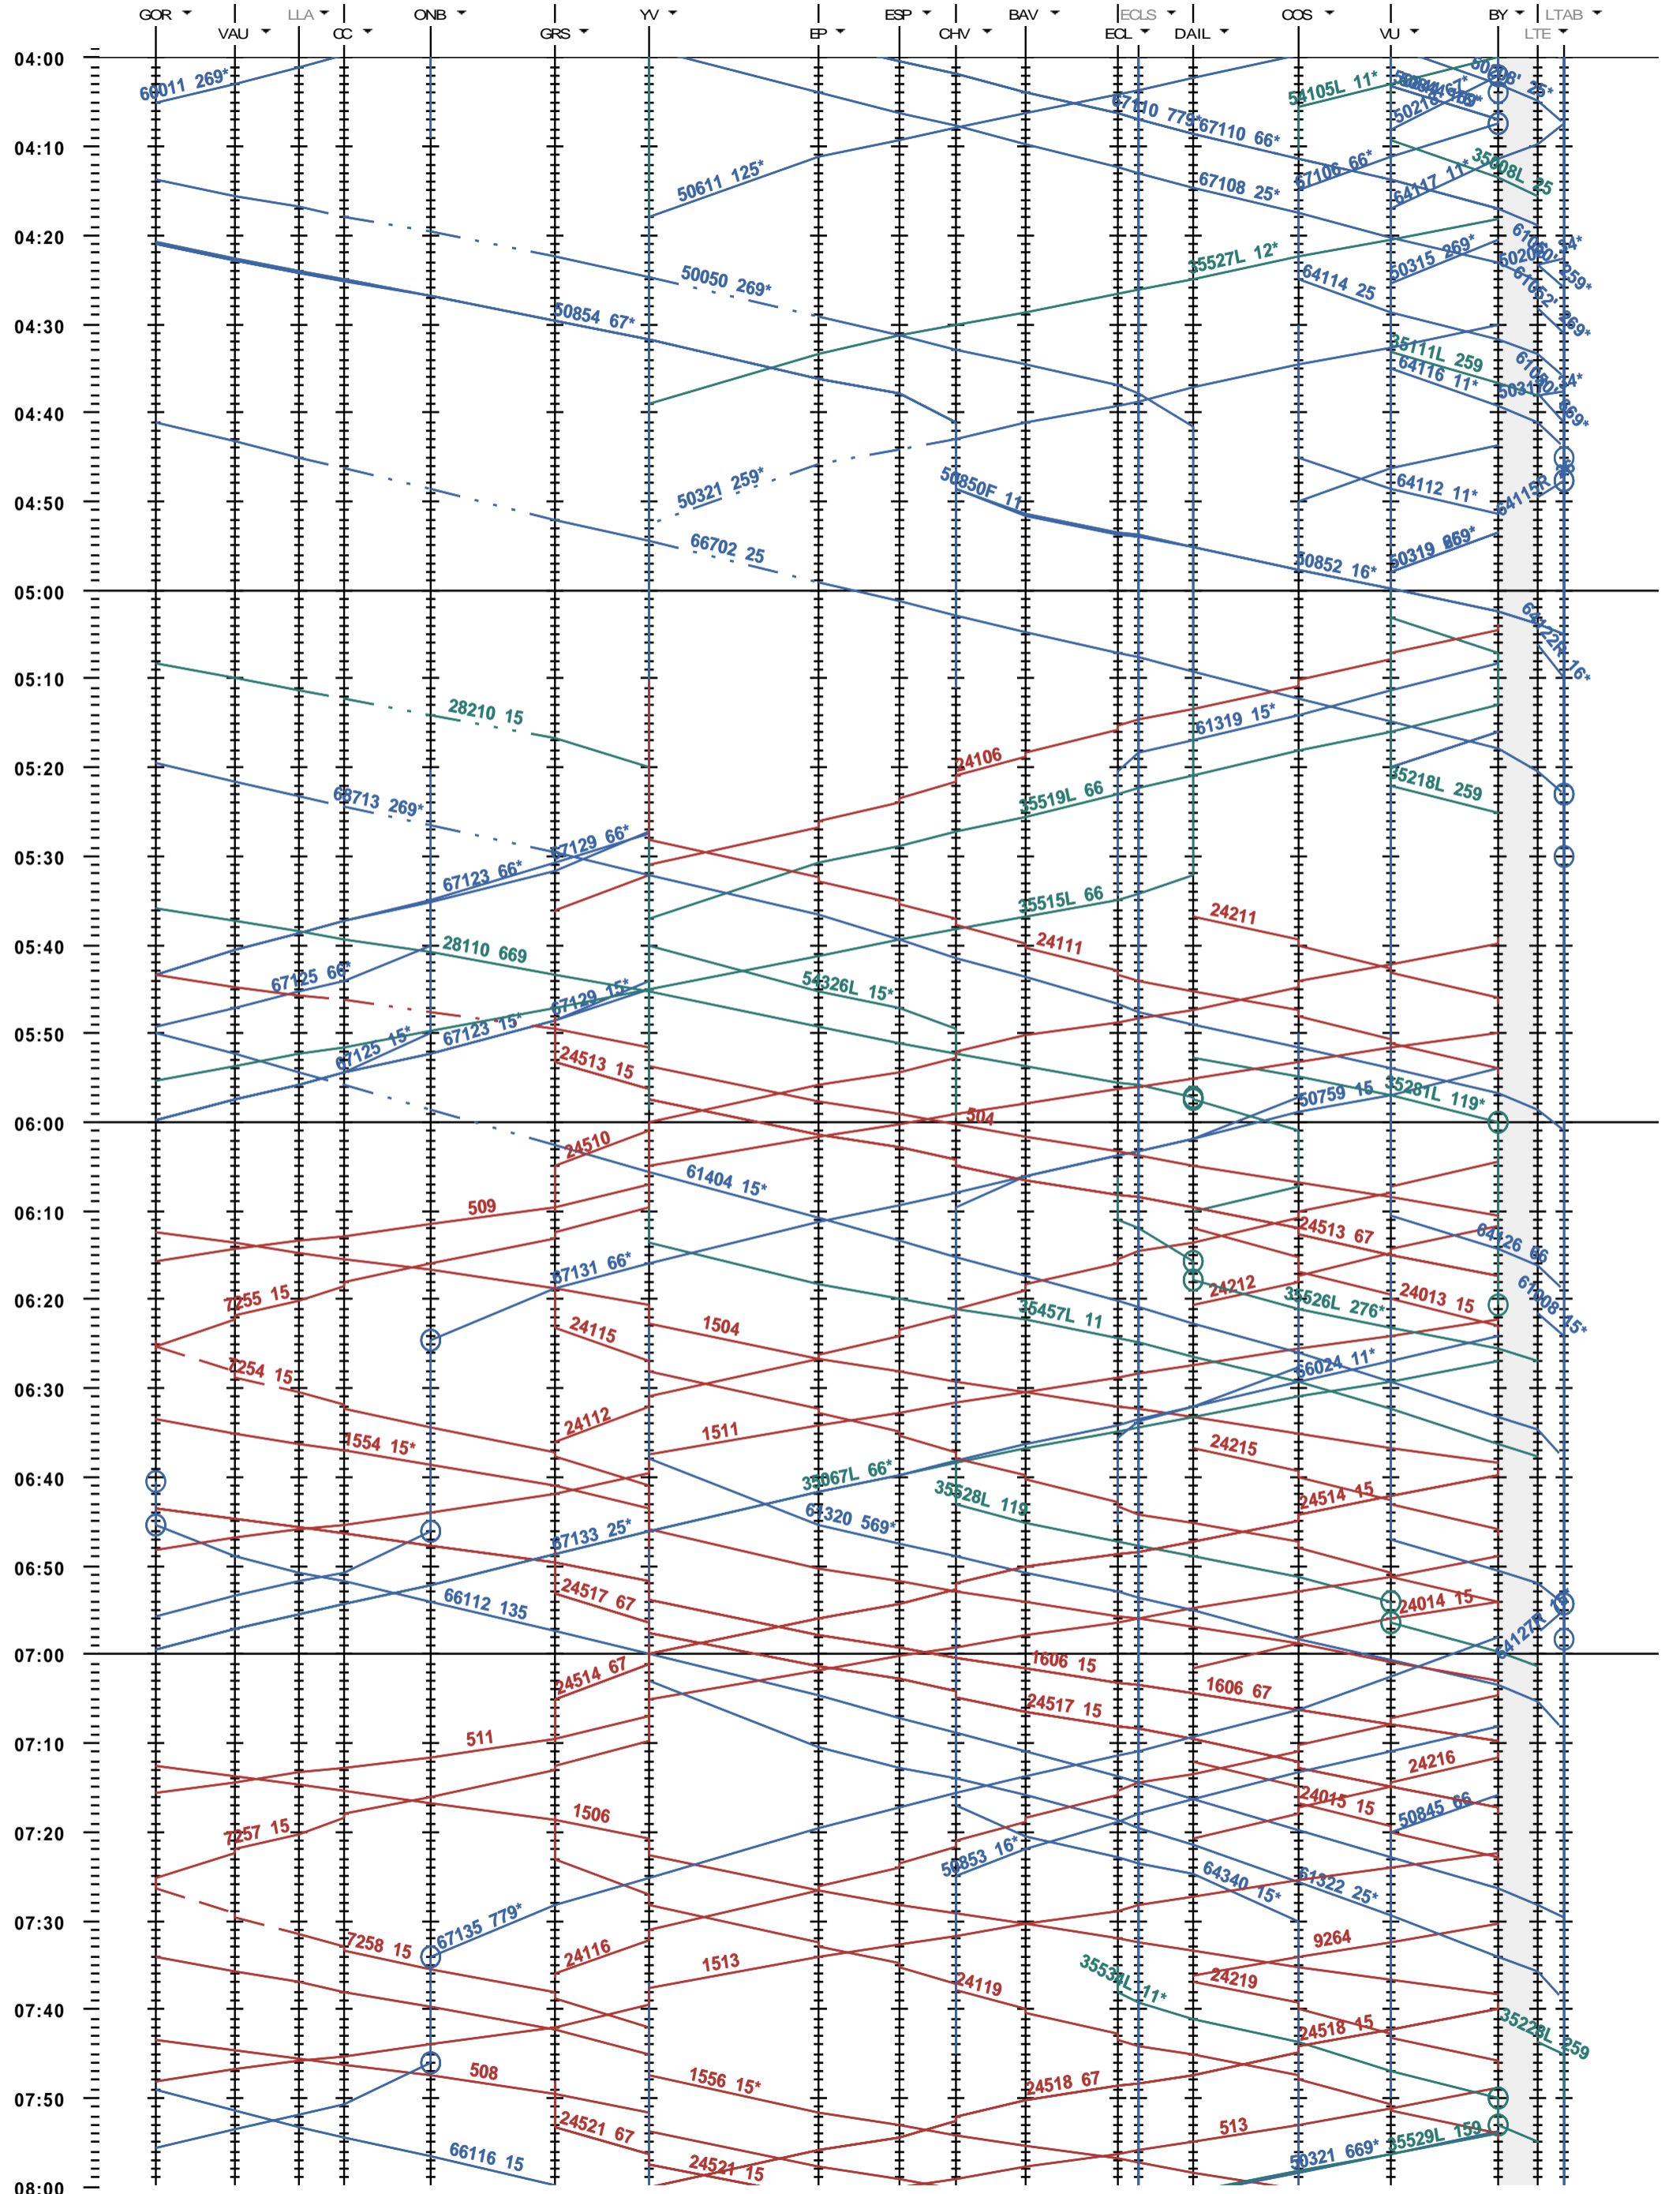

304 - Gorgier-St Aubin - Bussigny - Lausanne-triage A/B

Fahrplanperiode 2020 (15.12.2019 - 12.12.2020)  
 Update  
 Gültig ab 15.12.2019

304 - Gorgier-St Aubin - Bussigny - Lausanne-triage A/B

Fahrplanperiode 2020 (15.12.2019 - 12.12.2020)  
 Update  
 Gültig ab 15.12.2019

304 - Gorgier-St Aubin - Bussigny - Lausanne-triage A/B

Fahrplanperiode 2020 (15.12.2019 - 12.12.2020)  
 Update  
 Gültig ab 15.12.2019