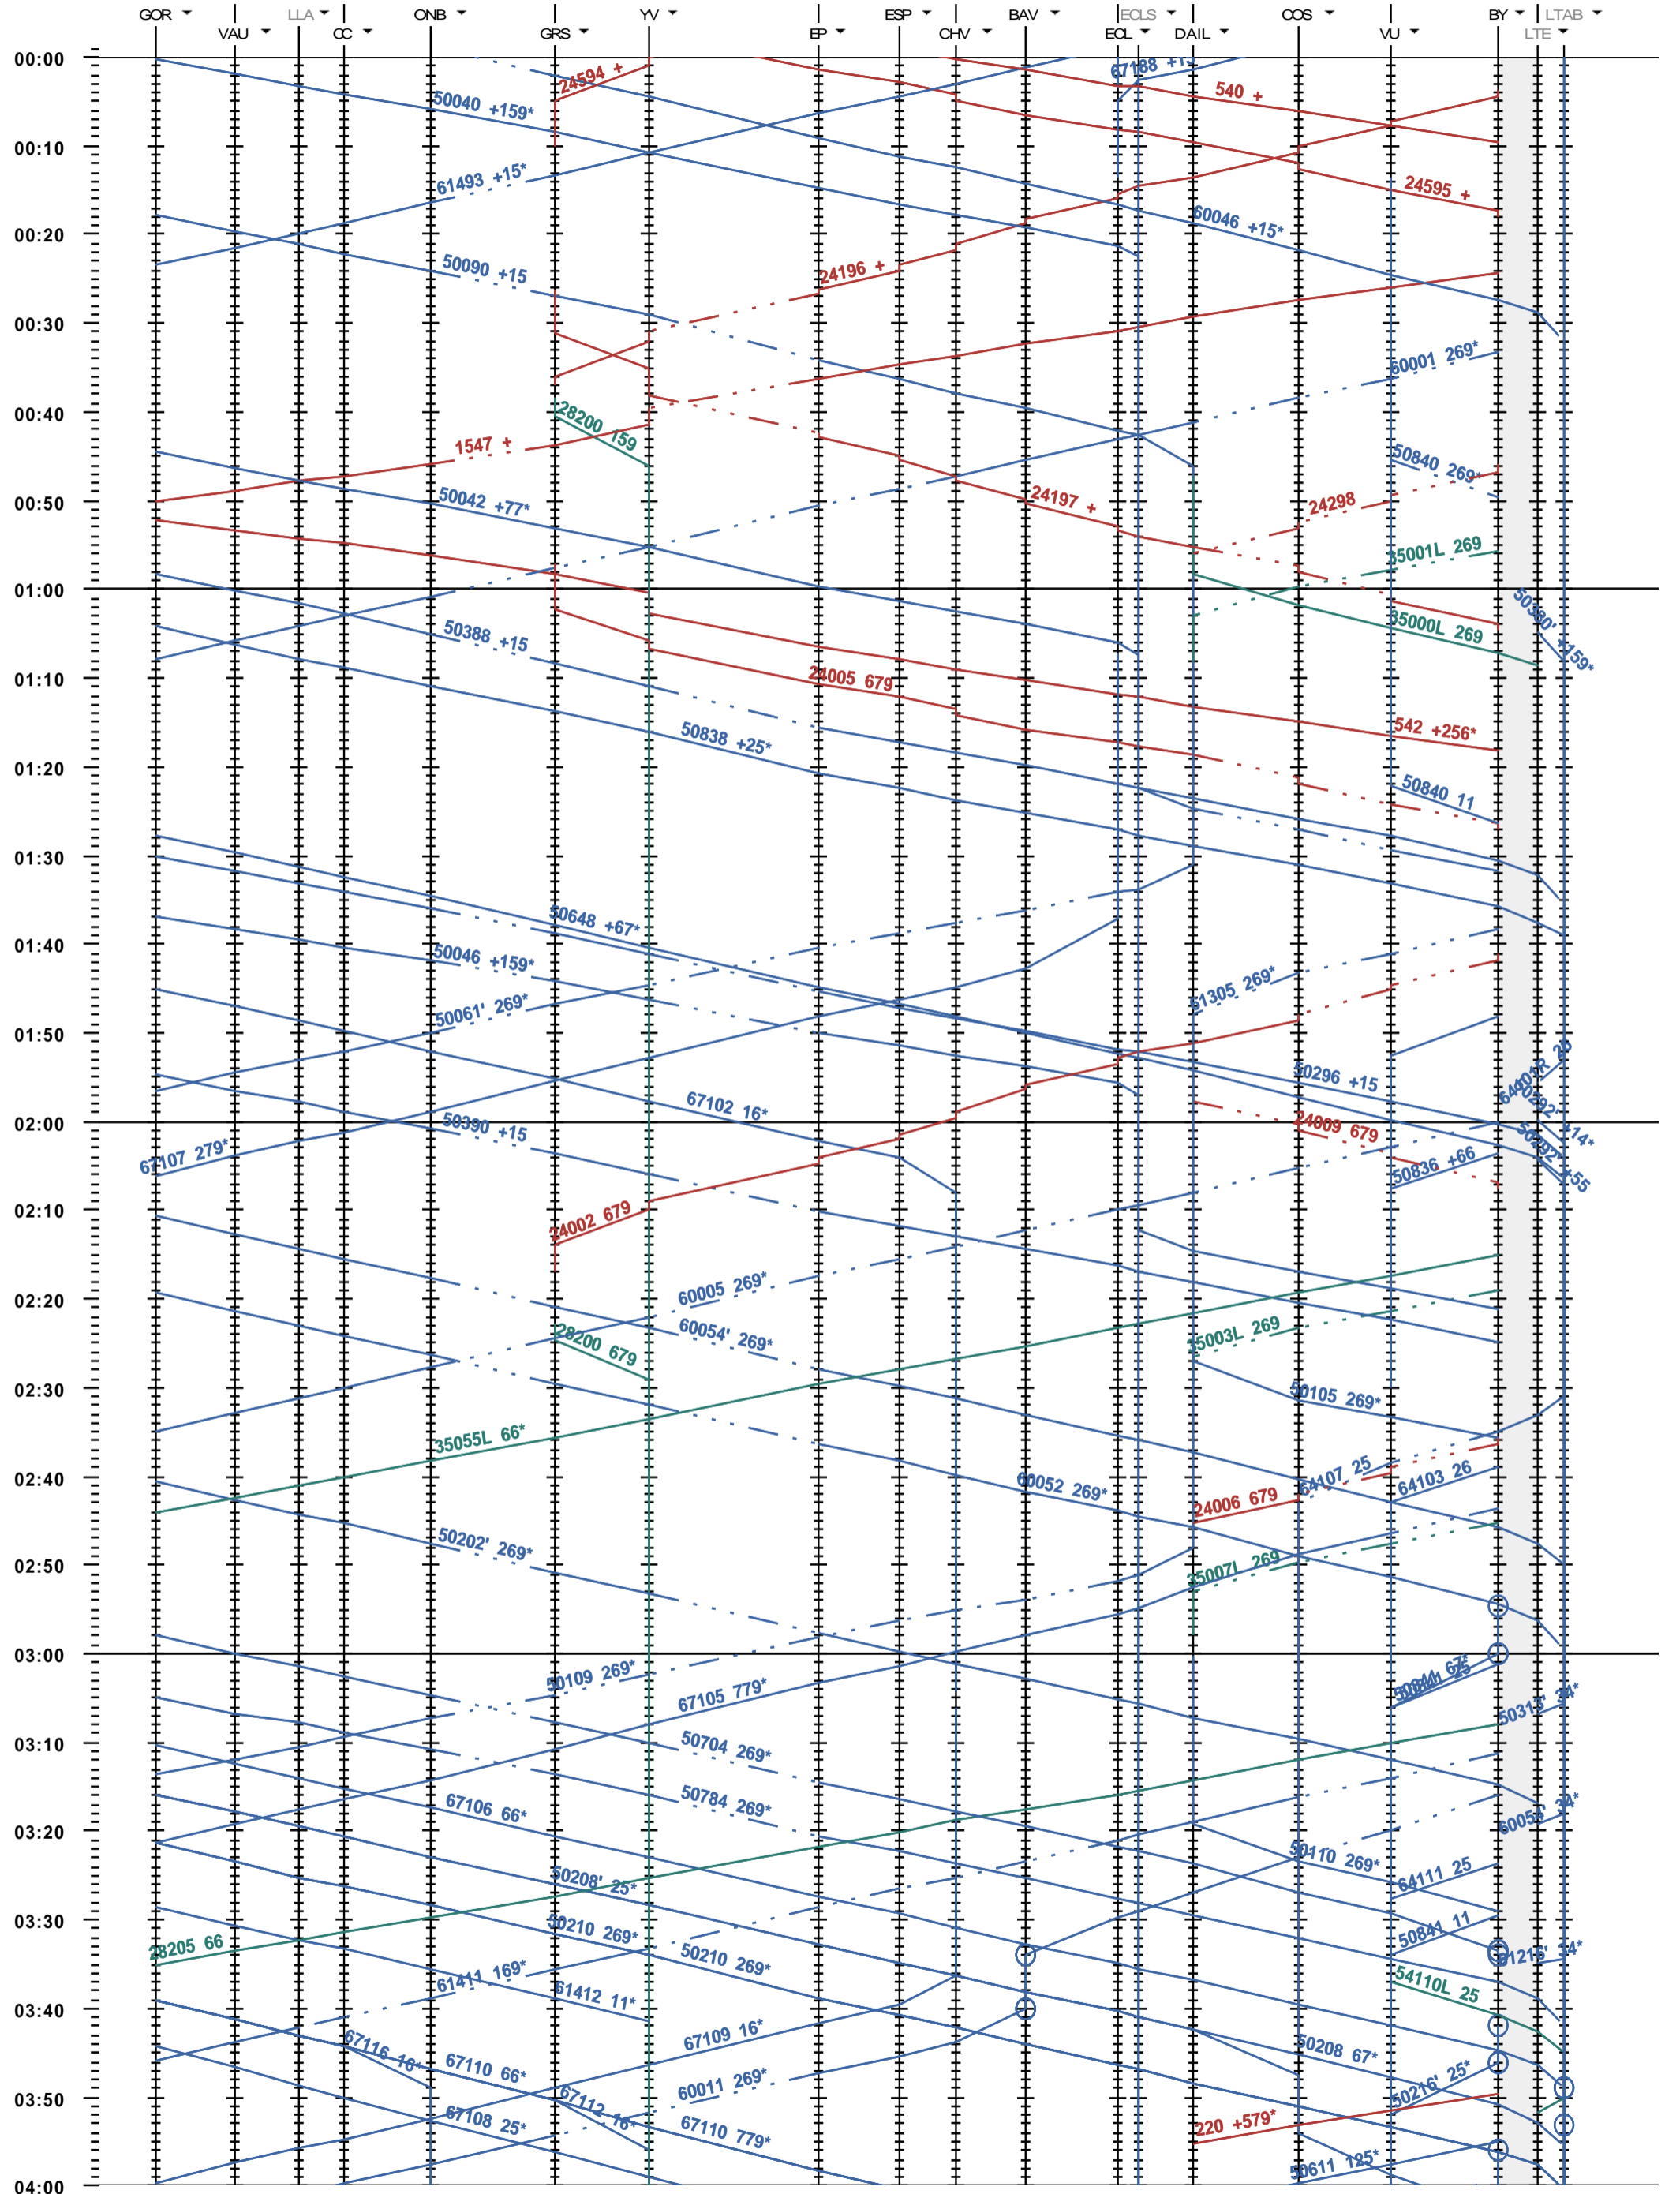

304 - Gorgier-St Aubin - Bussigny - Lausanne-triage A/B

Fahrplanperiode 2020 (15.12.2019 - 12.12.2020)  
 Update  
 Gültig ab 15.12.2019

304 - Gorgier-St Aubin - Bussigny - Lausanne-triage A/B

Fahrplanperiode 2020 (15.12.2019 - 12.12.2020)  
 Update  
 Gültig ab 15.12.2019

304 - Gorgier-St Aubin - Bussigny - Lausanne-triage A/B

Fahrplanperiode 2020 (15.12.2019 - 12.12.2020)  
 Update  
 Gültig ab 15.12.2019