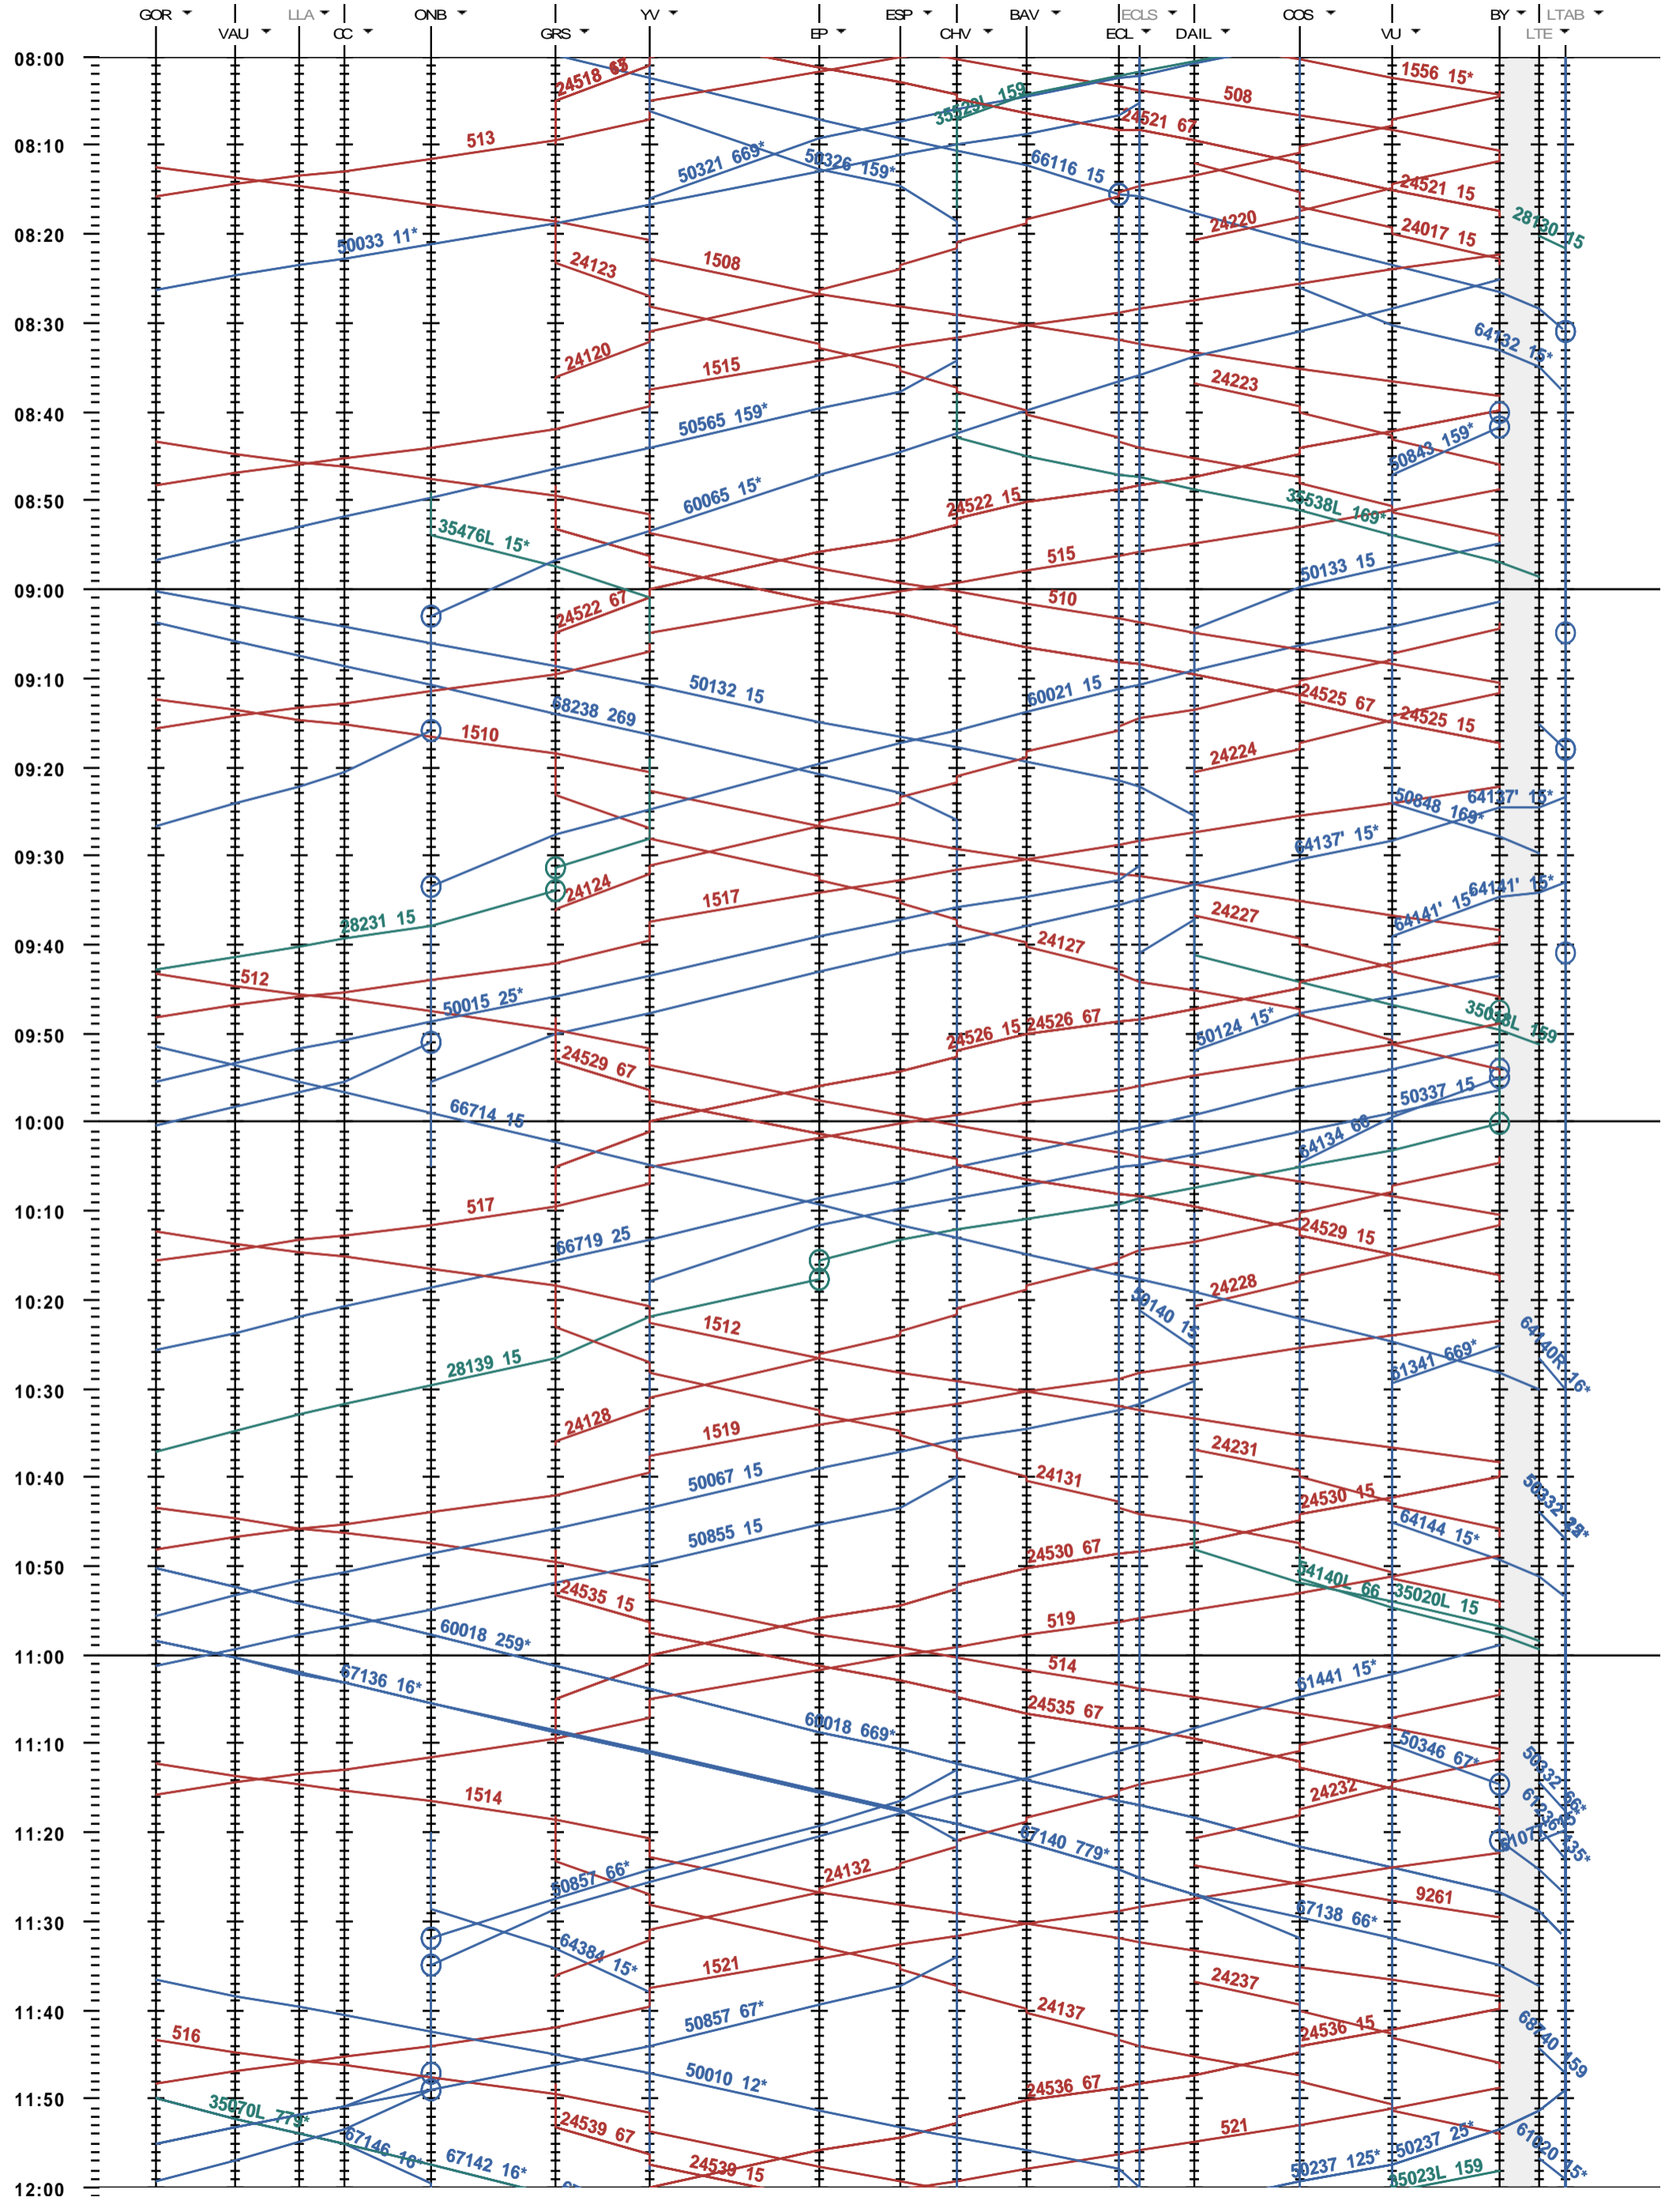

304 - Gorgier-St Aubin - Bussigny - Lausanne-triage A/B

Fahrplanperiode 2020 (15.12.2019 - 12.12.2020)  
 Update  
 Gültig ab 15.12.2019

304 - Gorgier-St Aubin - Bussigny - Lausanne-triage A/B

Fahrplanperiode 2020 (15.12.2019 - 12.12.2020)  
 Update  
 Gültig ab 15.12.2019

304 - Gorgier-St Aubin - Bussigny - Lausanne-triage A/B

Fahrplanperiode 2020 (15.12.2019 - 12.12.2020)  
 Update  
 Gültig ab 15.12.2019