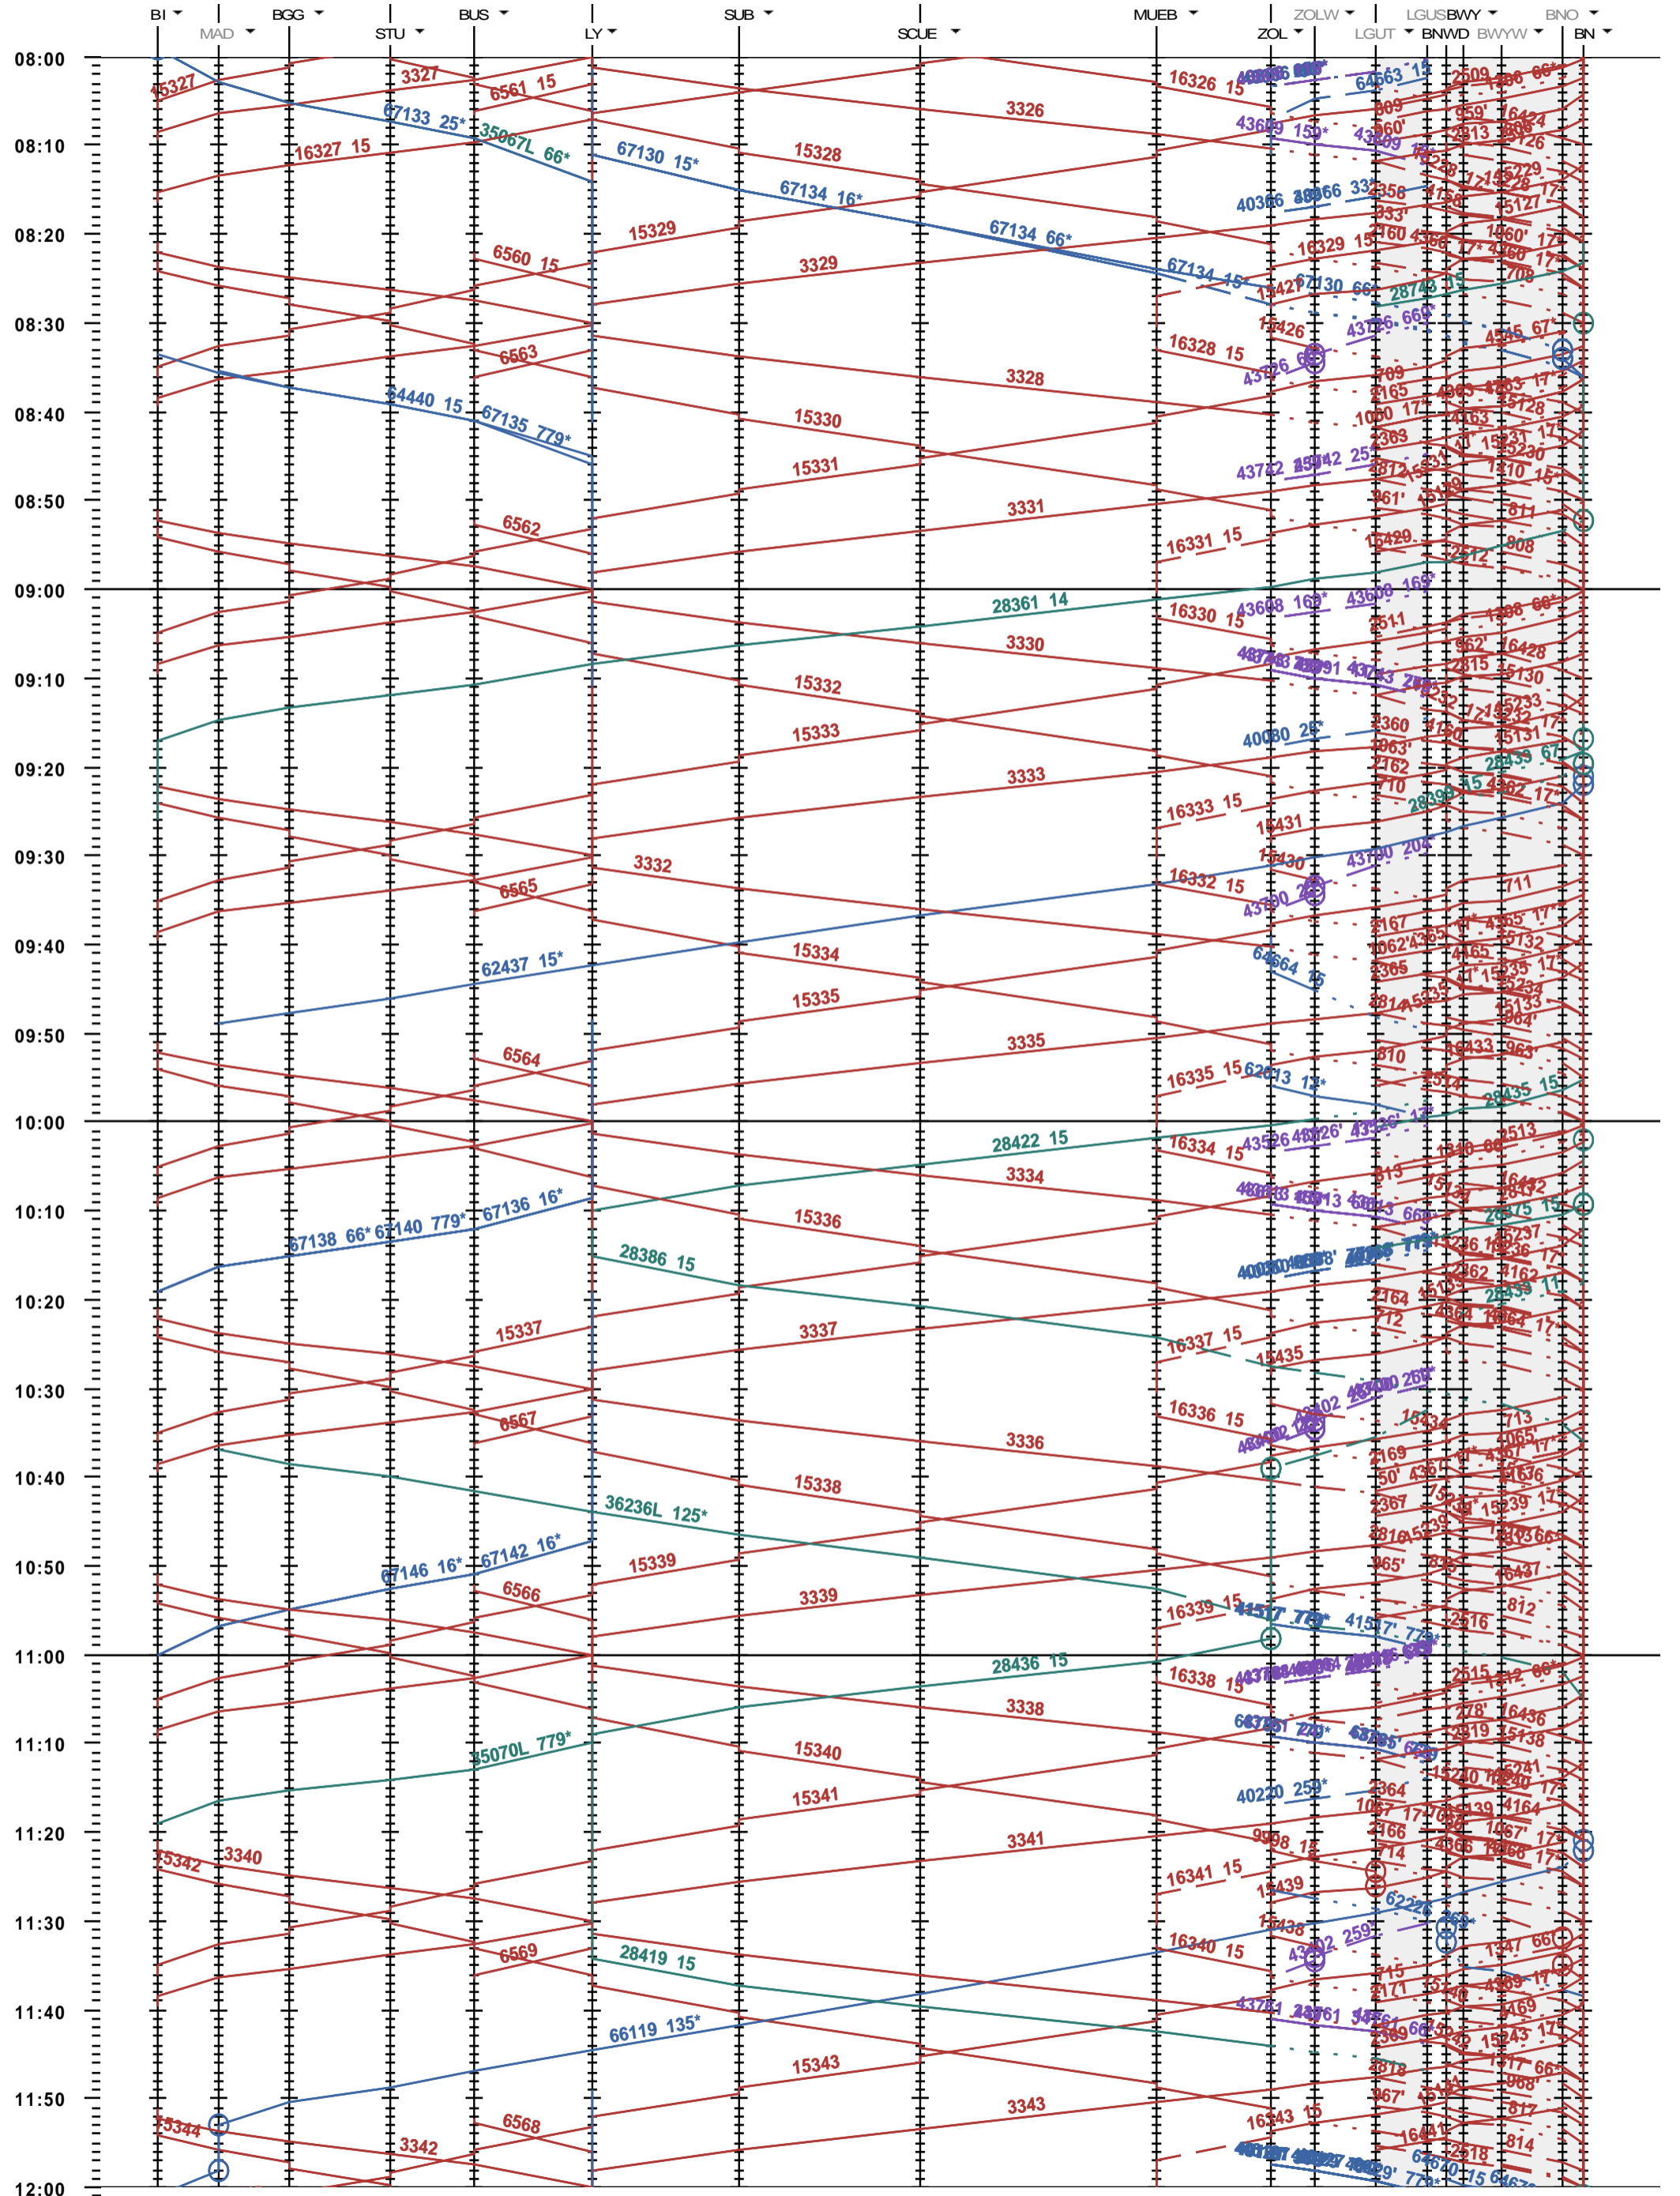

321 - Biel/Bienne - Bern

Fahrplanperiode 2020 (15.12.2019 - 12.12.2020)  
Update  
Gültig ab 15.12.2019

321 - Biel/Bienne - Bern

Fahrplanperiode 2020 (15.12.2019 - 12.12.2020)  
 Update  
 Gültig ab 15.12.2019