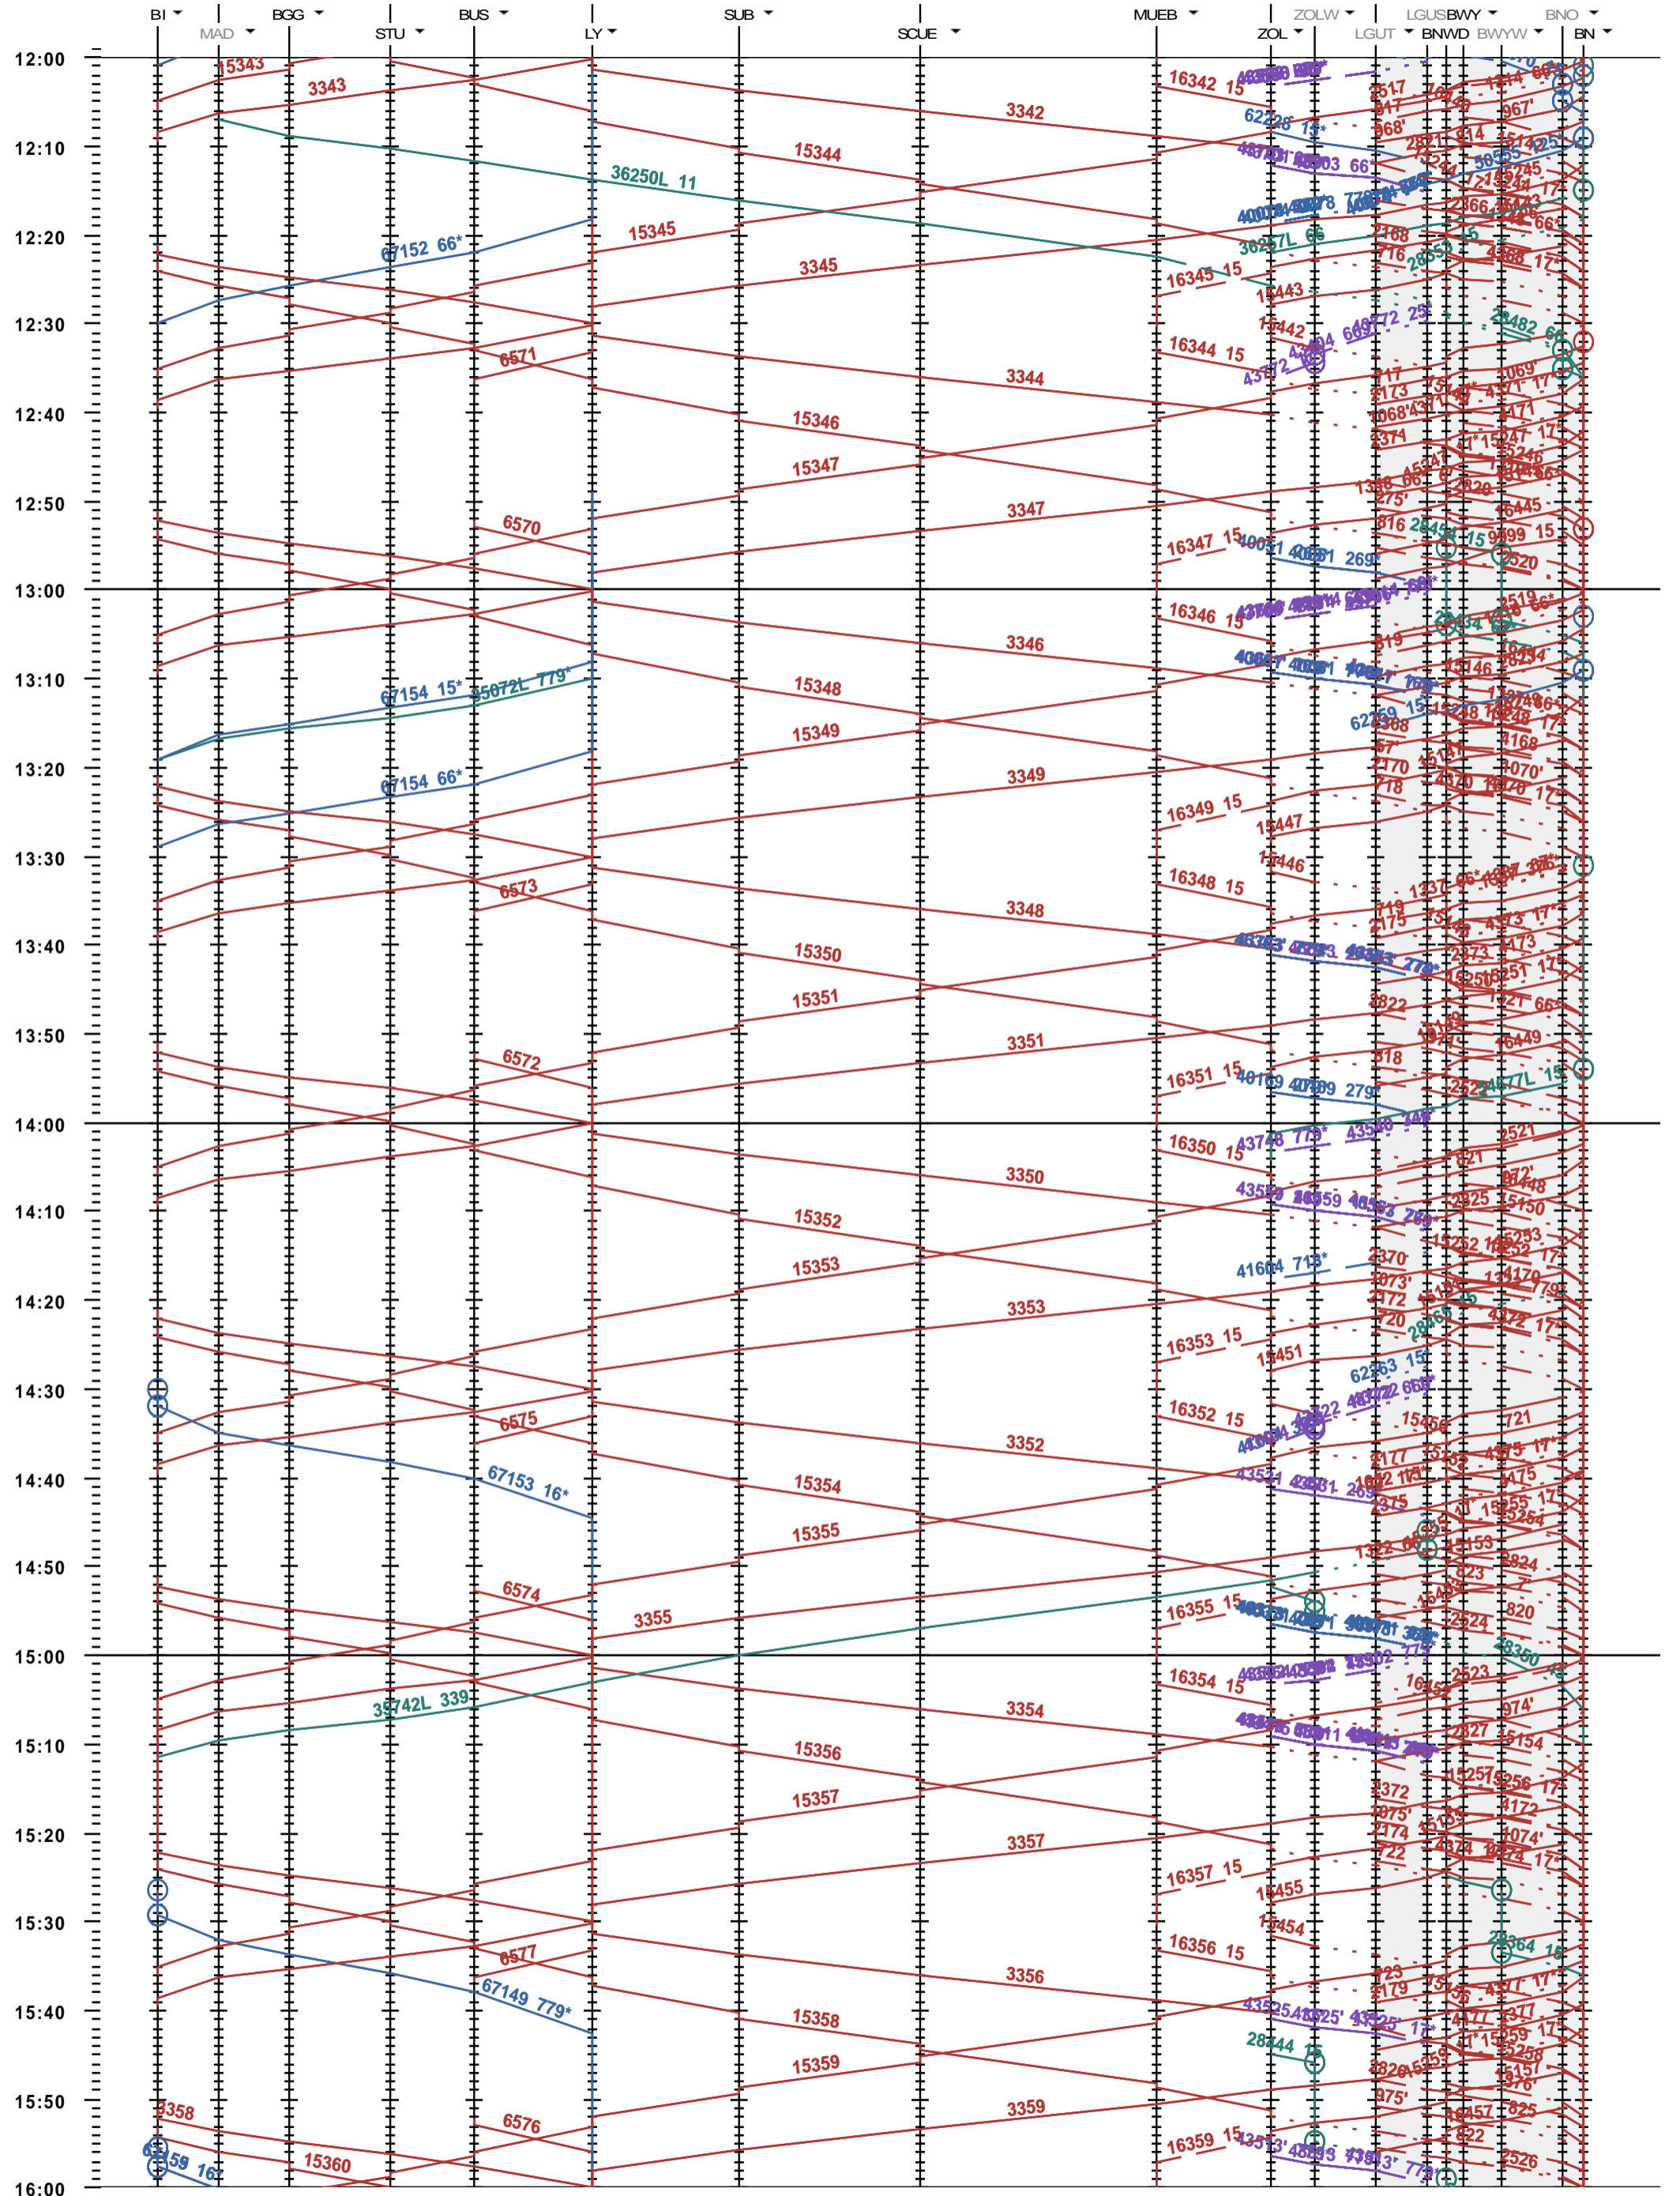

321 - Biel/Bienne - Bern

Fahrplanperiode 2020 (15.12.2019 - 12.12.2020)  
Update  
Gültig ab 15.12.2019

321 - Biel/Bienne - Bern

Fahrplanperiode 2020 (15.12.2019 - 12.12.2020)  
 Update  
 Gültig ab 15.12.2019