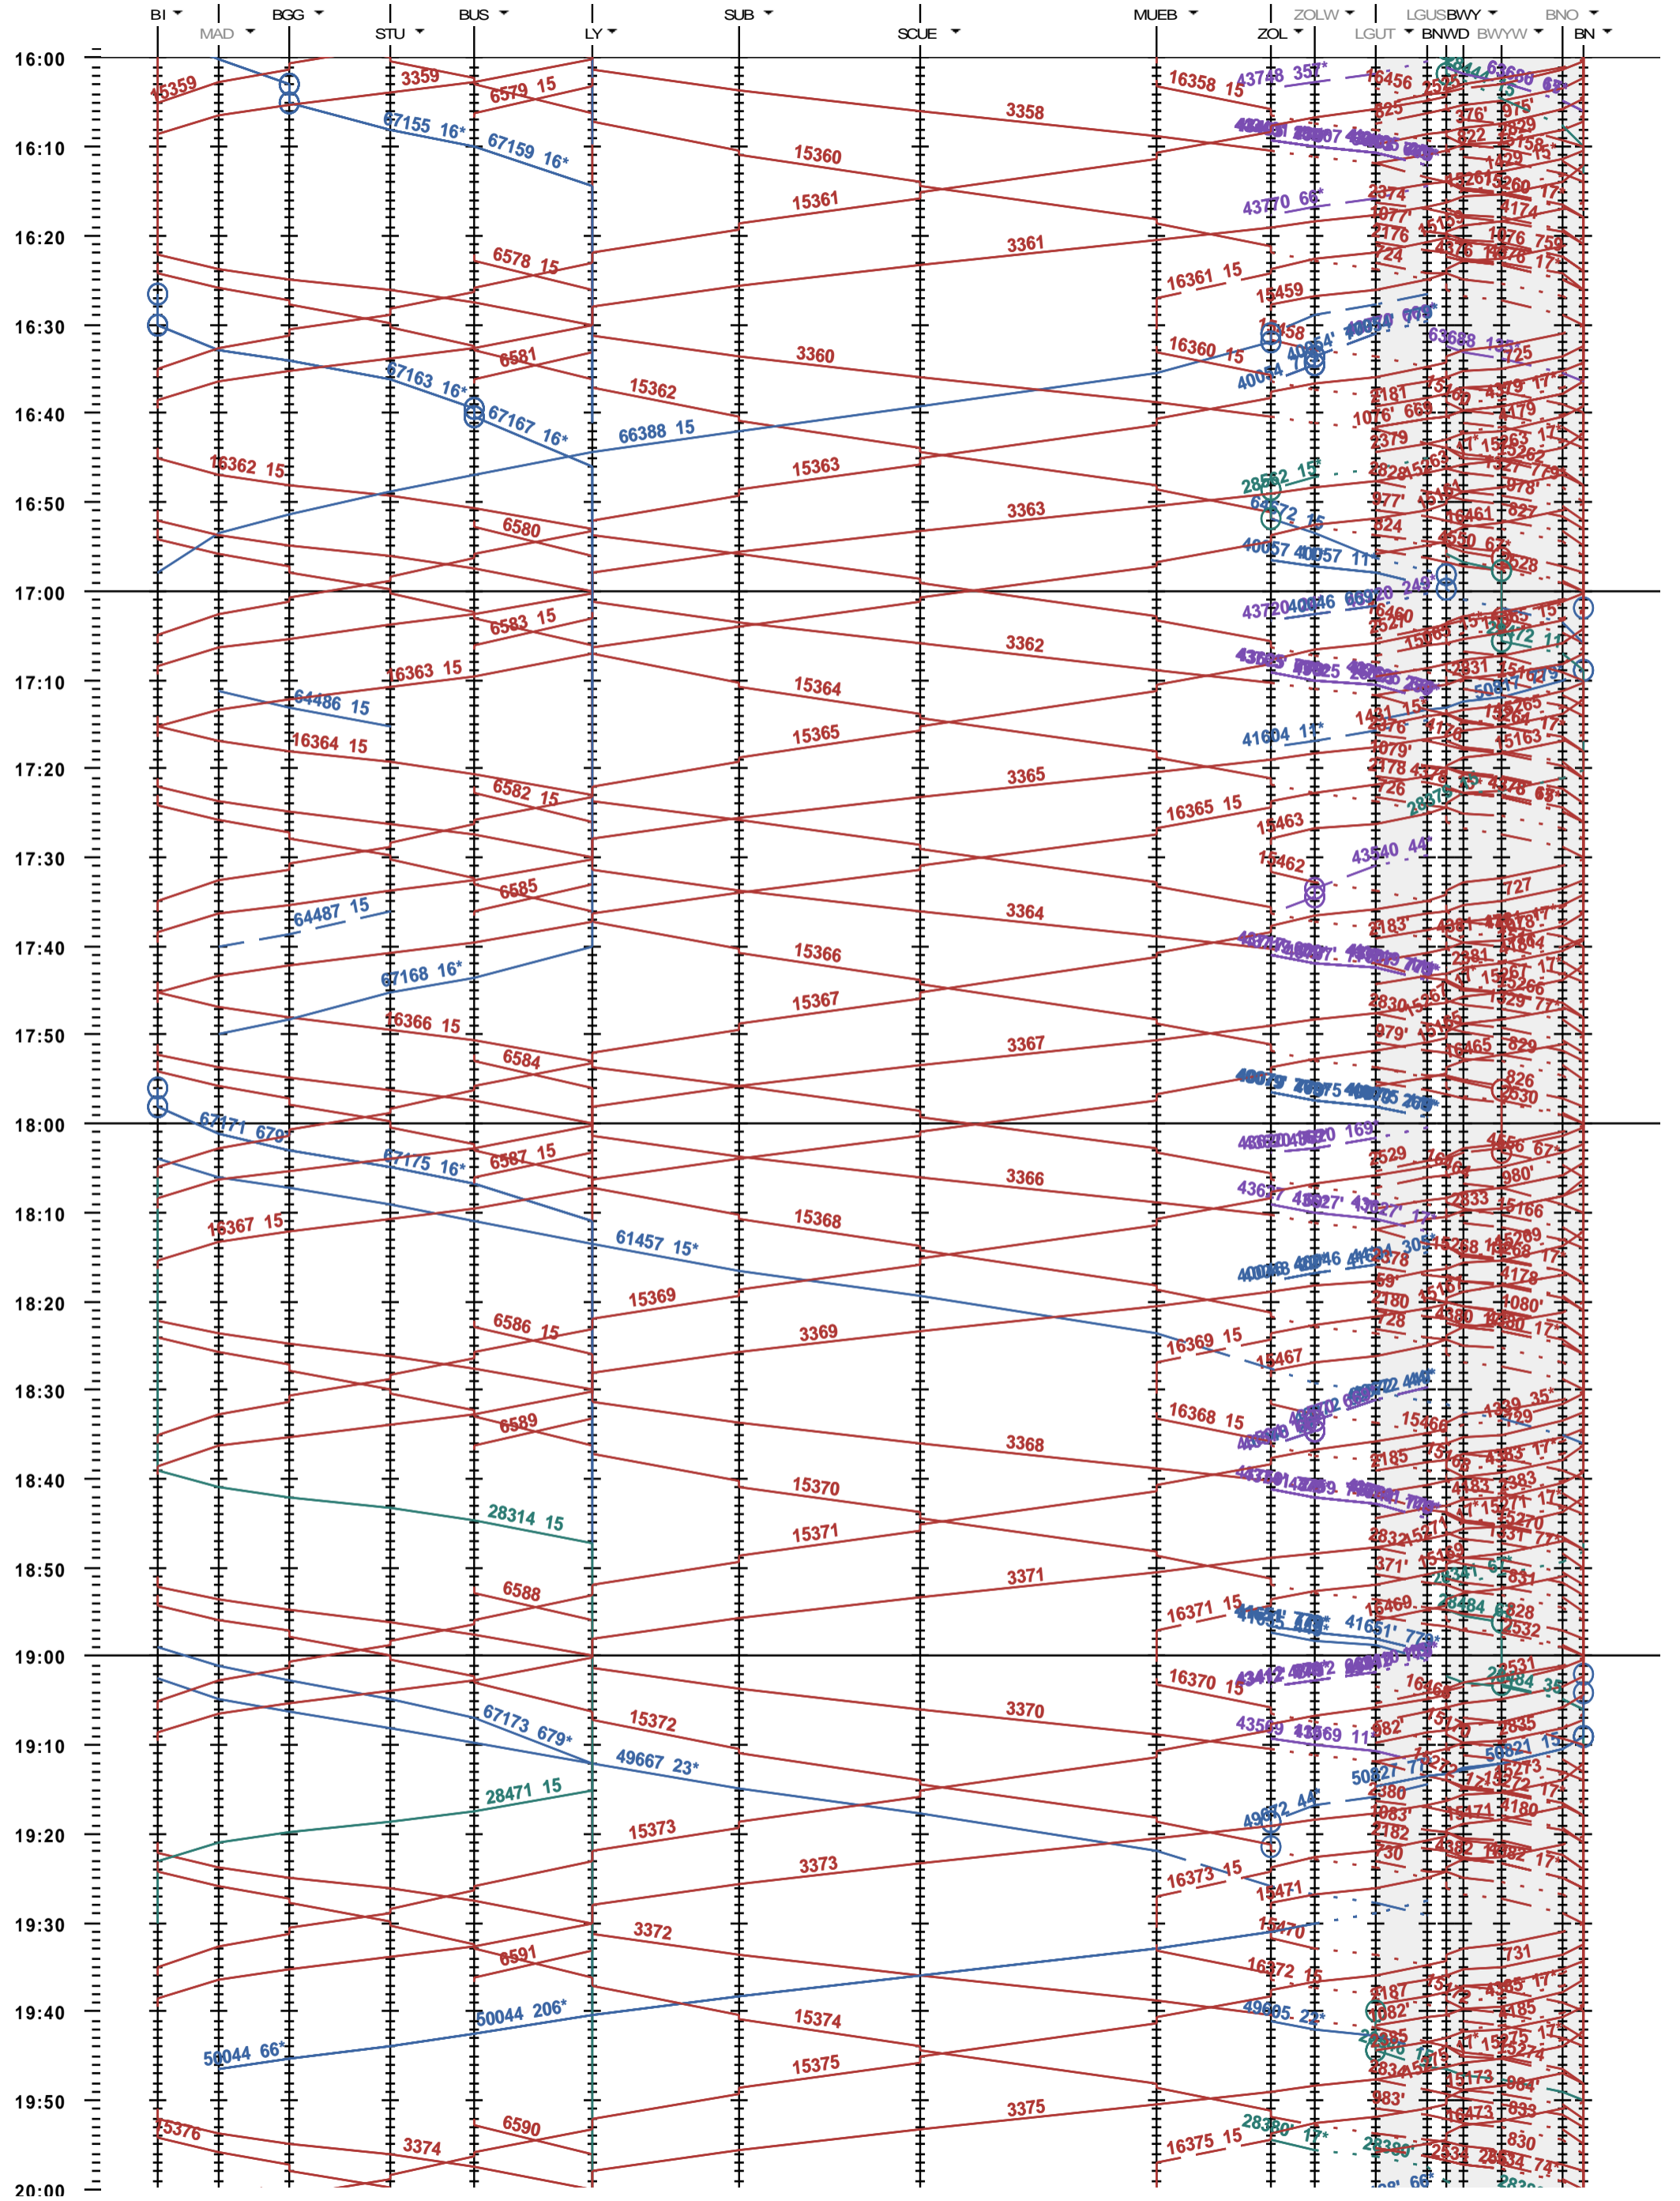

321 - Biel/Bienne - Bern

Fahrplanperiode 2020 (15.12.2019 - 12.12.2020)  
Update  
Gültig ab 15.12.2019

321 - Biel/Bienne - Bern

Fahrplanperiode 2020 (15.12.2019 - 12.12.2020)  
 Update  
 Gültig ab 15.12.2019