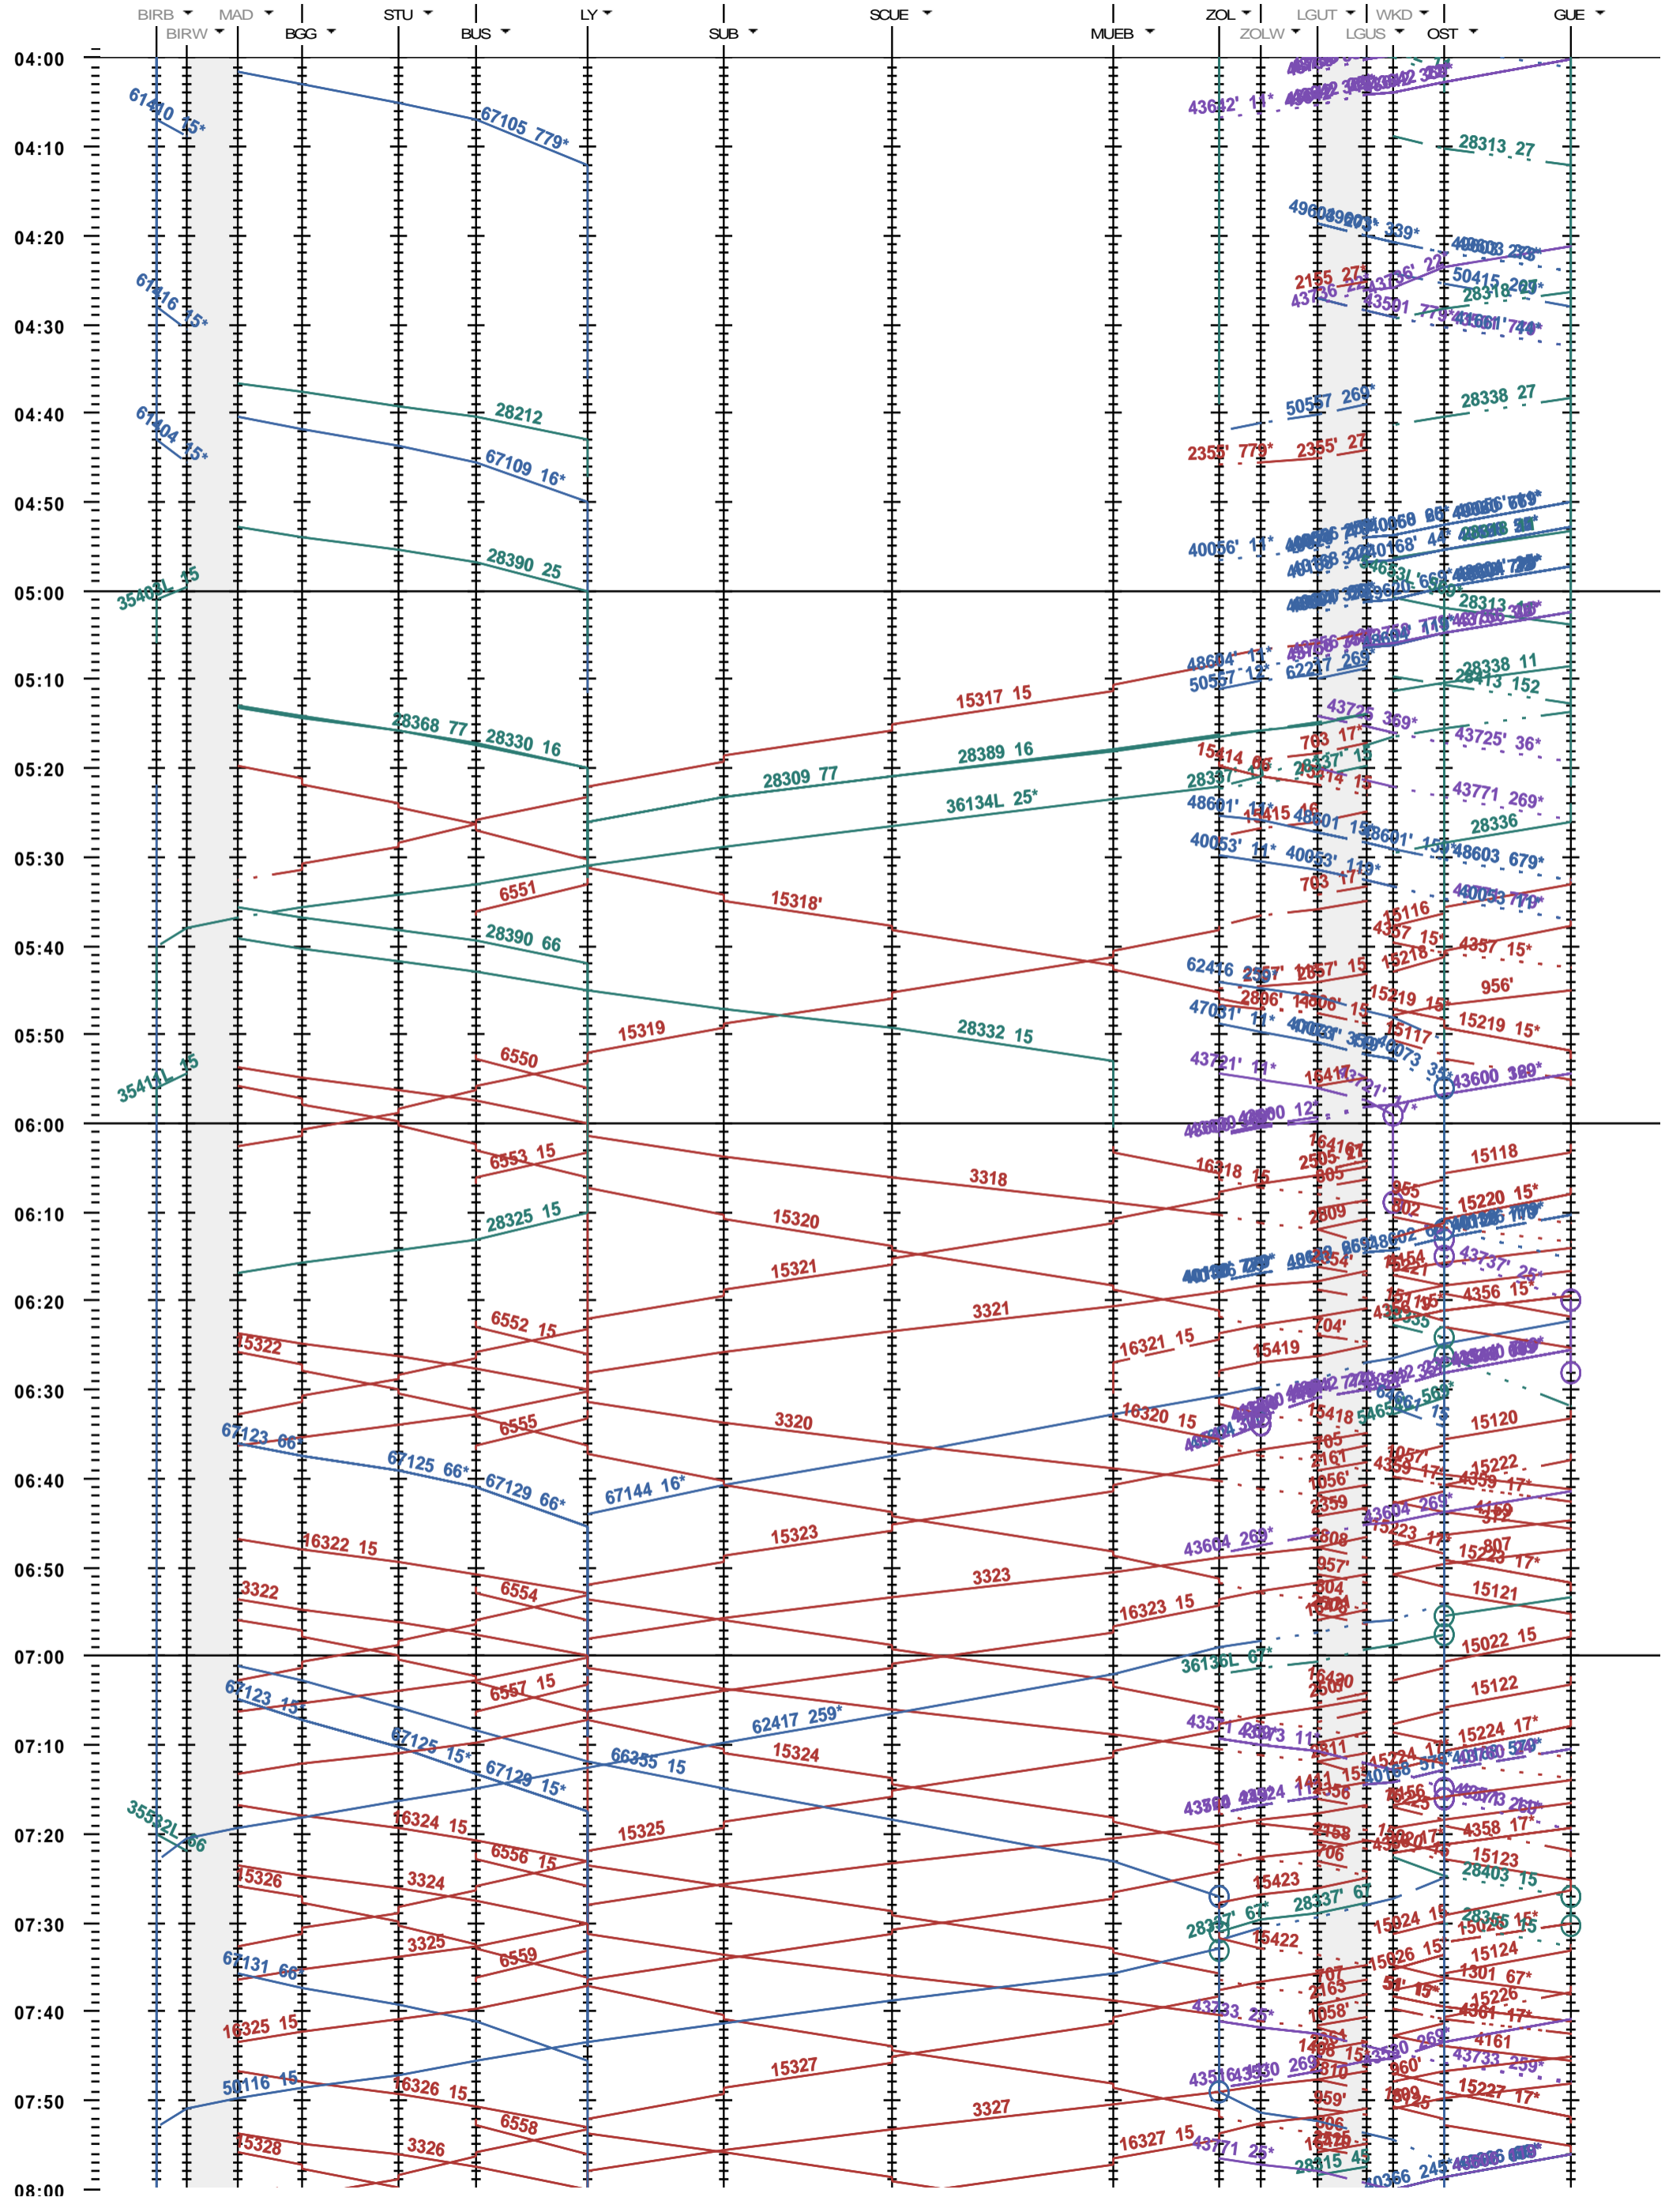

322 - Biel/Bienne RB - Löchligut - Gümligen

Fahrplanperiode 2020 (15.12.2019 - 12.12.2020)  
 Update  
 Gültig ab 15.12.2019

322 - Biel/Bienne RB - Löchligut - Gümligen

Fahrplanperiode 2020 (15.12.2019 - 12.12.2020)  
 Update  
 Gültig ab 15.12.2019

322 - Biel/Bienne RB - Löchligut - Gümligen

Fahrplanperiode 2020 (15.12.2019 - 12.12.2020)  
 Update  
 Gültig ab 15.12.2019