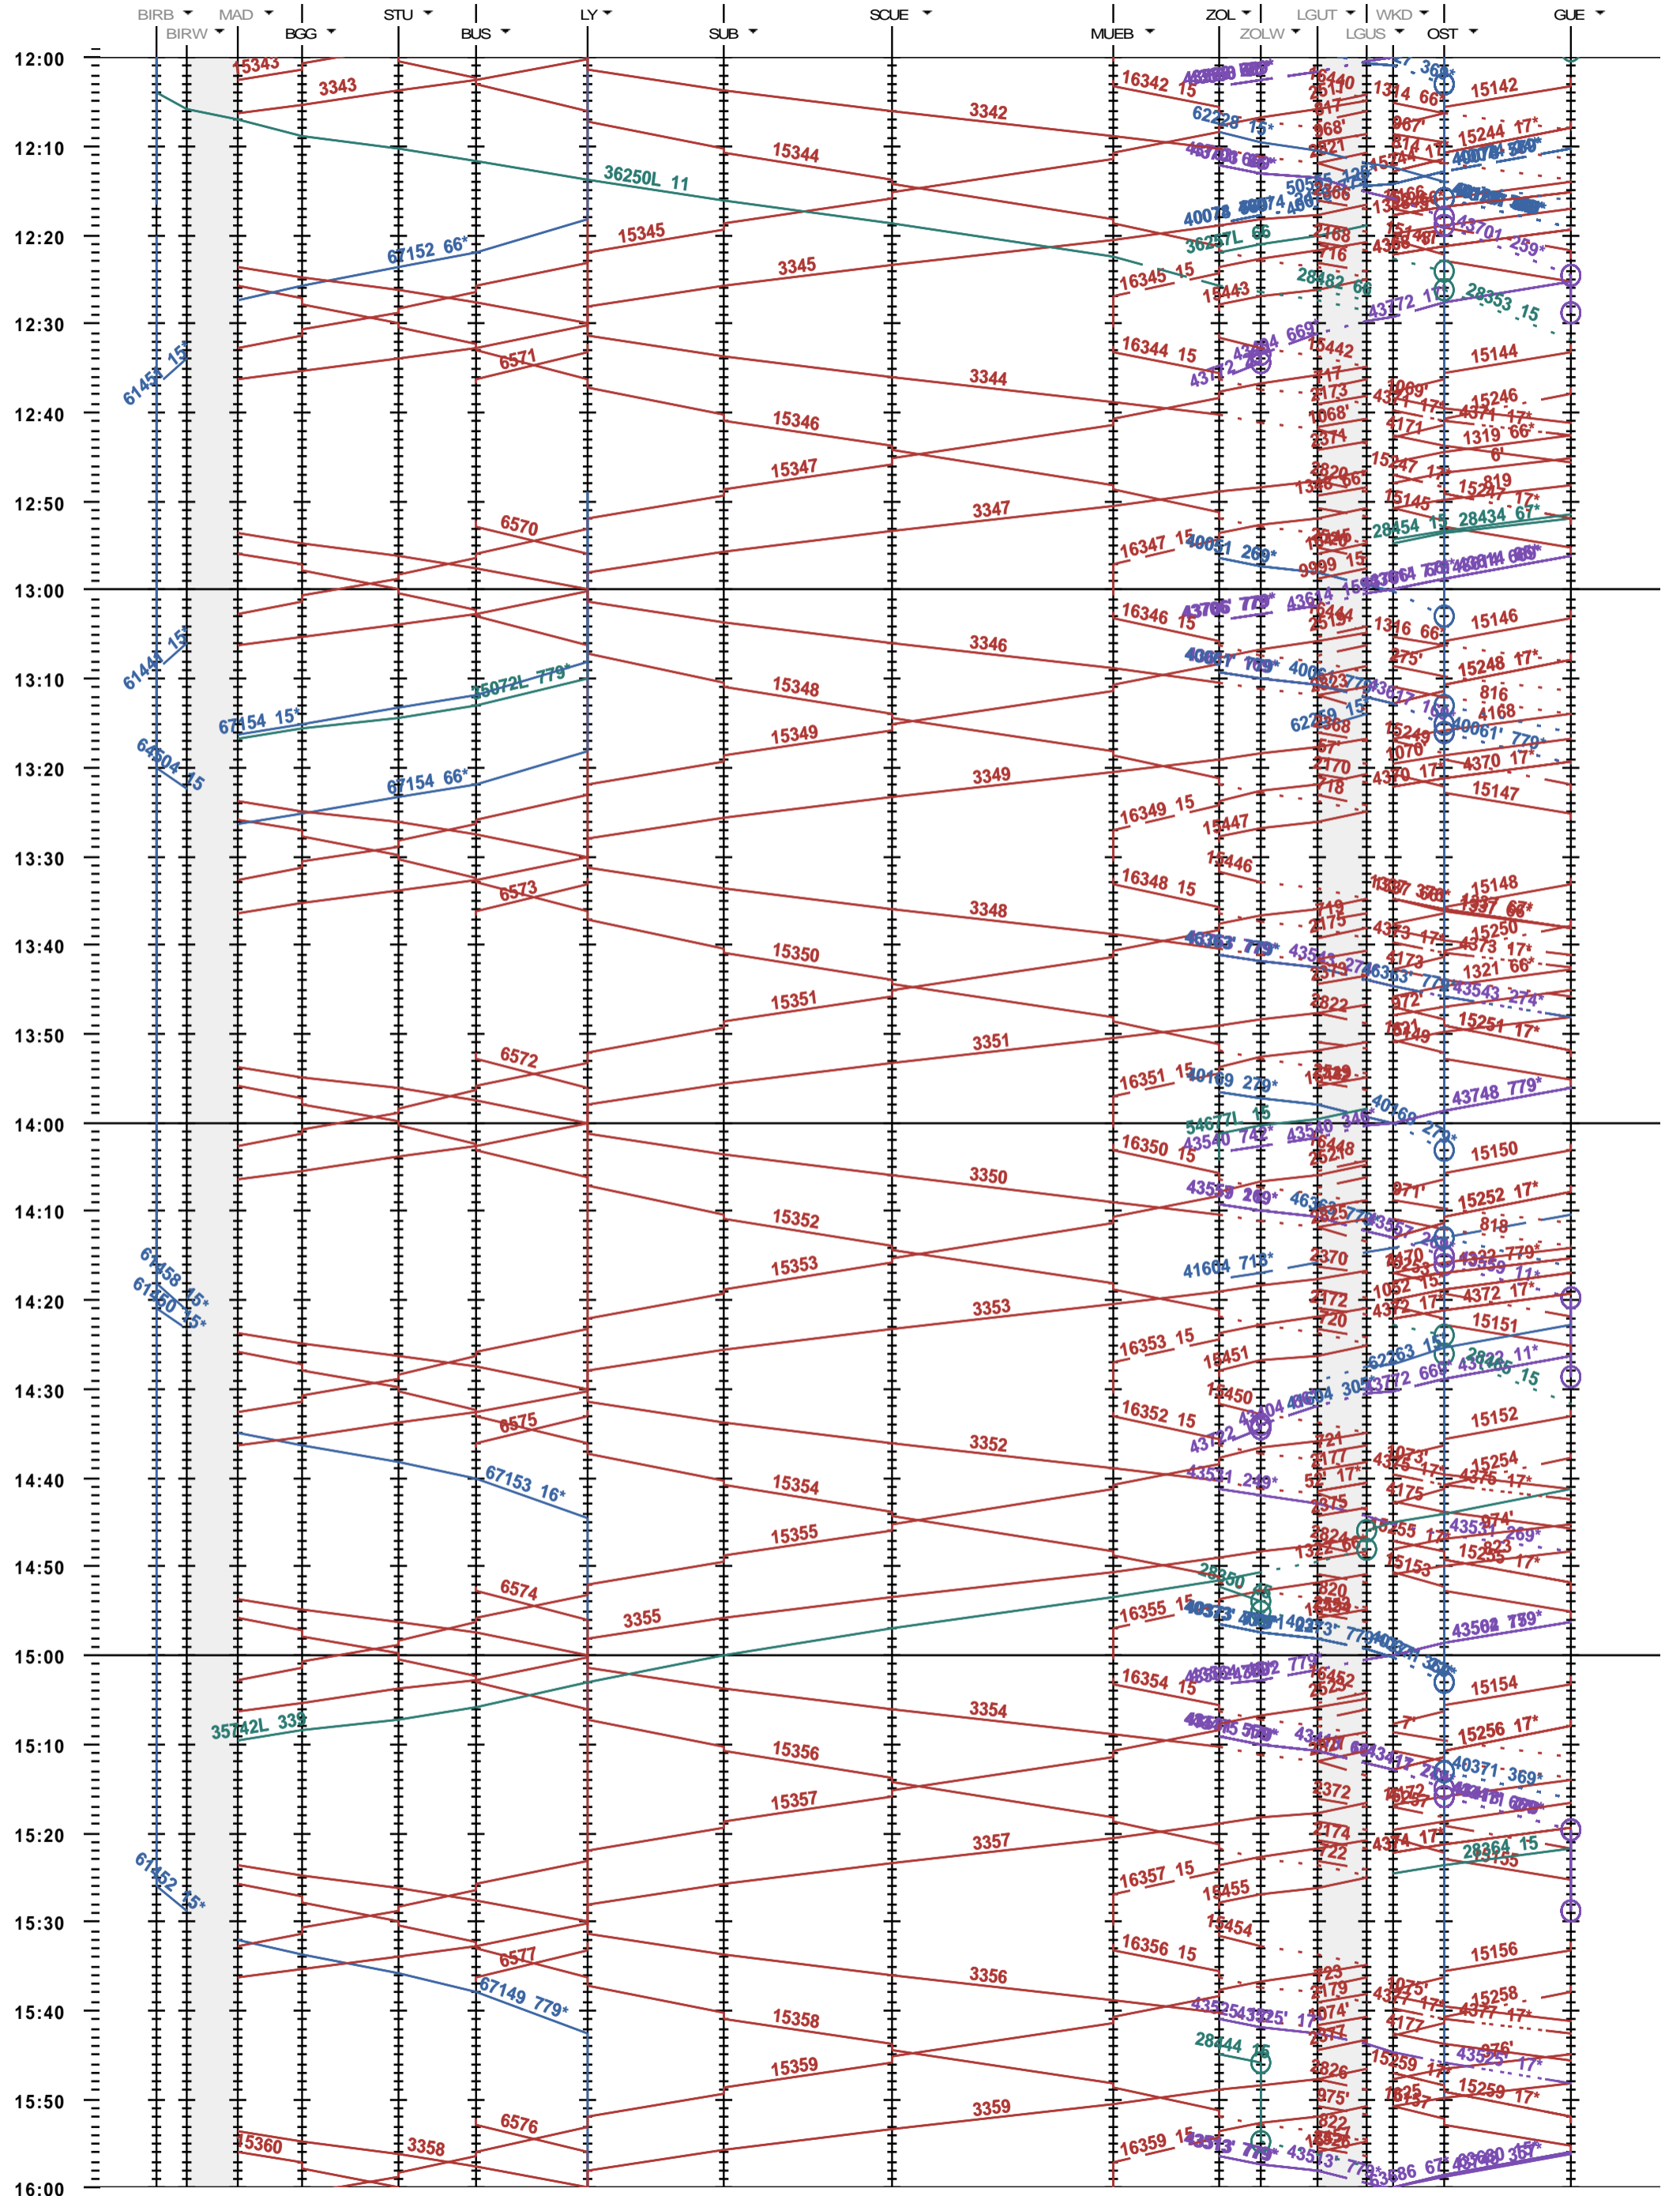

322 - Biel/Bienne RB - Löchligut - Gümligen

Fahrplanperiode 2020 (15.12.2019 - 12.12.2020)  
 Update  
 Gültig ab 15.12.2019

322 - Biel/Bienne RB - Löchligut - Gümligen

Fahrplanperiode 2020 (15.12.2019 - 12.12.2020)  
 Update  
 Gültig ab 15.12.2019

322 - Biel/Bienne RB - Löchligut - Gümligen

Fahrplanperiode 2020 (15.12.2019 - 12.12.2020)  
 Update  
 Gültig ab 15.12.2019