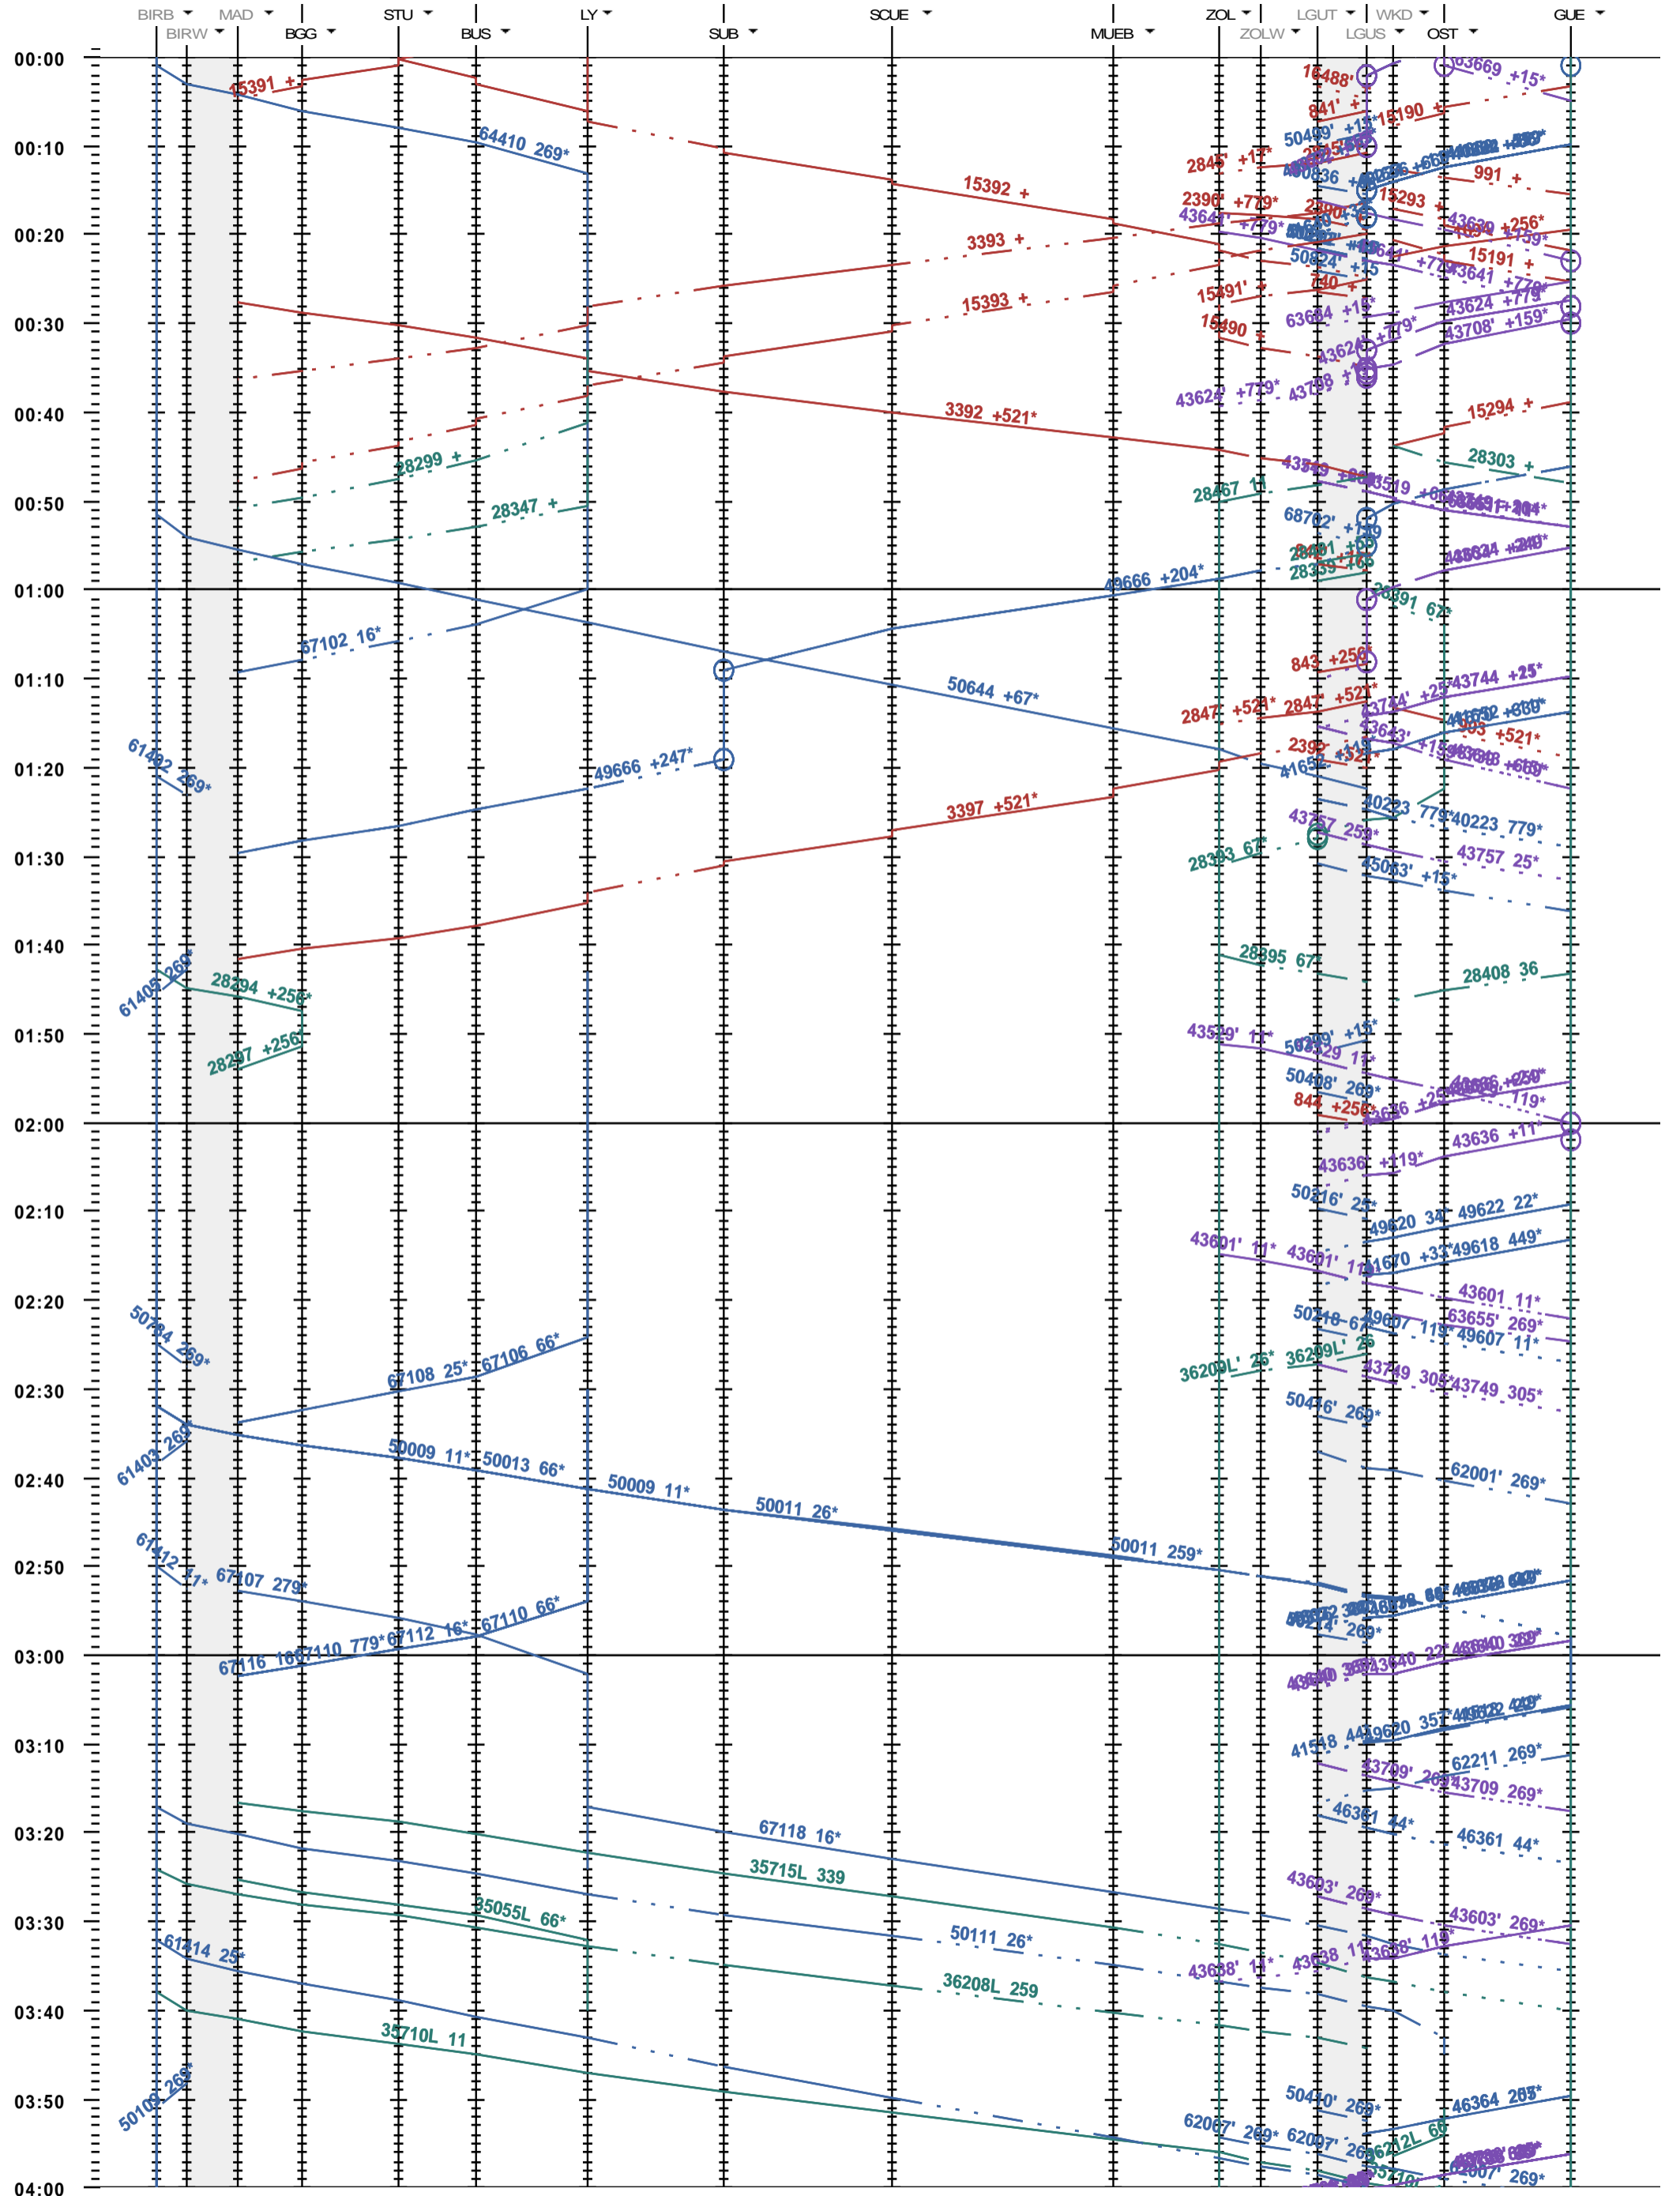

322 - Biel/Bienne RB - Löchligut - Gümligen

Fahrplanperiode 2020 (15.12.2019 - 12.12.2020)  
 Update  
 Gültig ab 15.12.2019

322 - Biel/Bienne RB - Löchligut - Gümligen

Fahrplanperiode 2020 (15.12.2019 - 12.12.2020)  
 Update  
 Gültig ab 15.12.2019

322 - Biel/Bienne RB - Löchligut - Gümligen

Fahrplanperiode 2020 (15.12.2019 - 12.12.2020)  
 Update  
 Gültig ab 15.12.2019