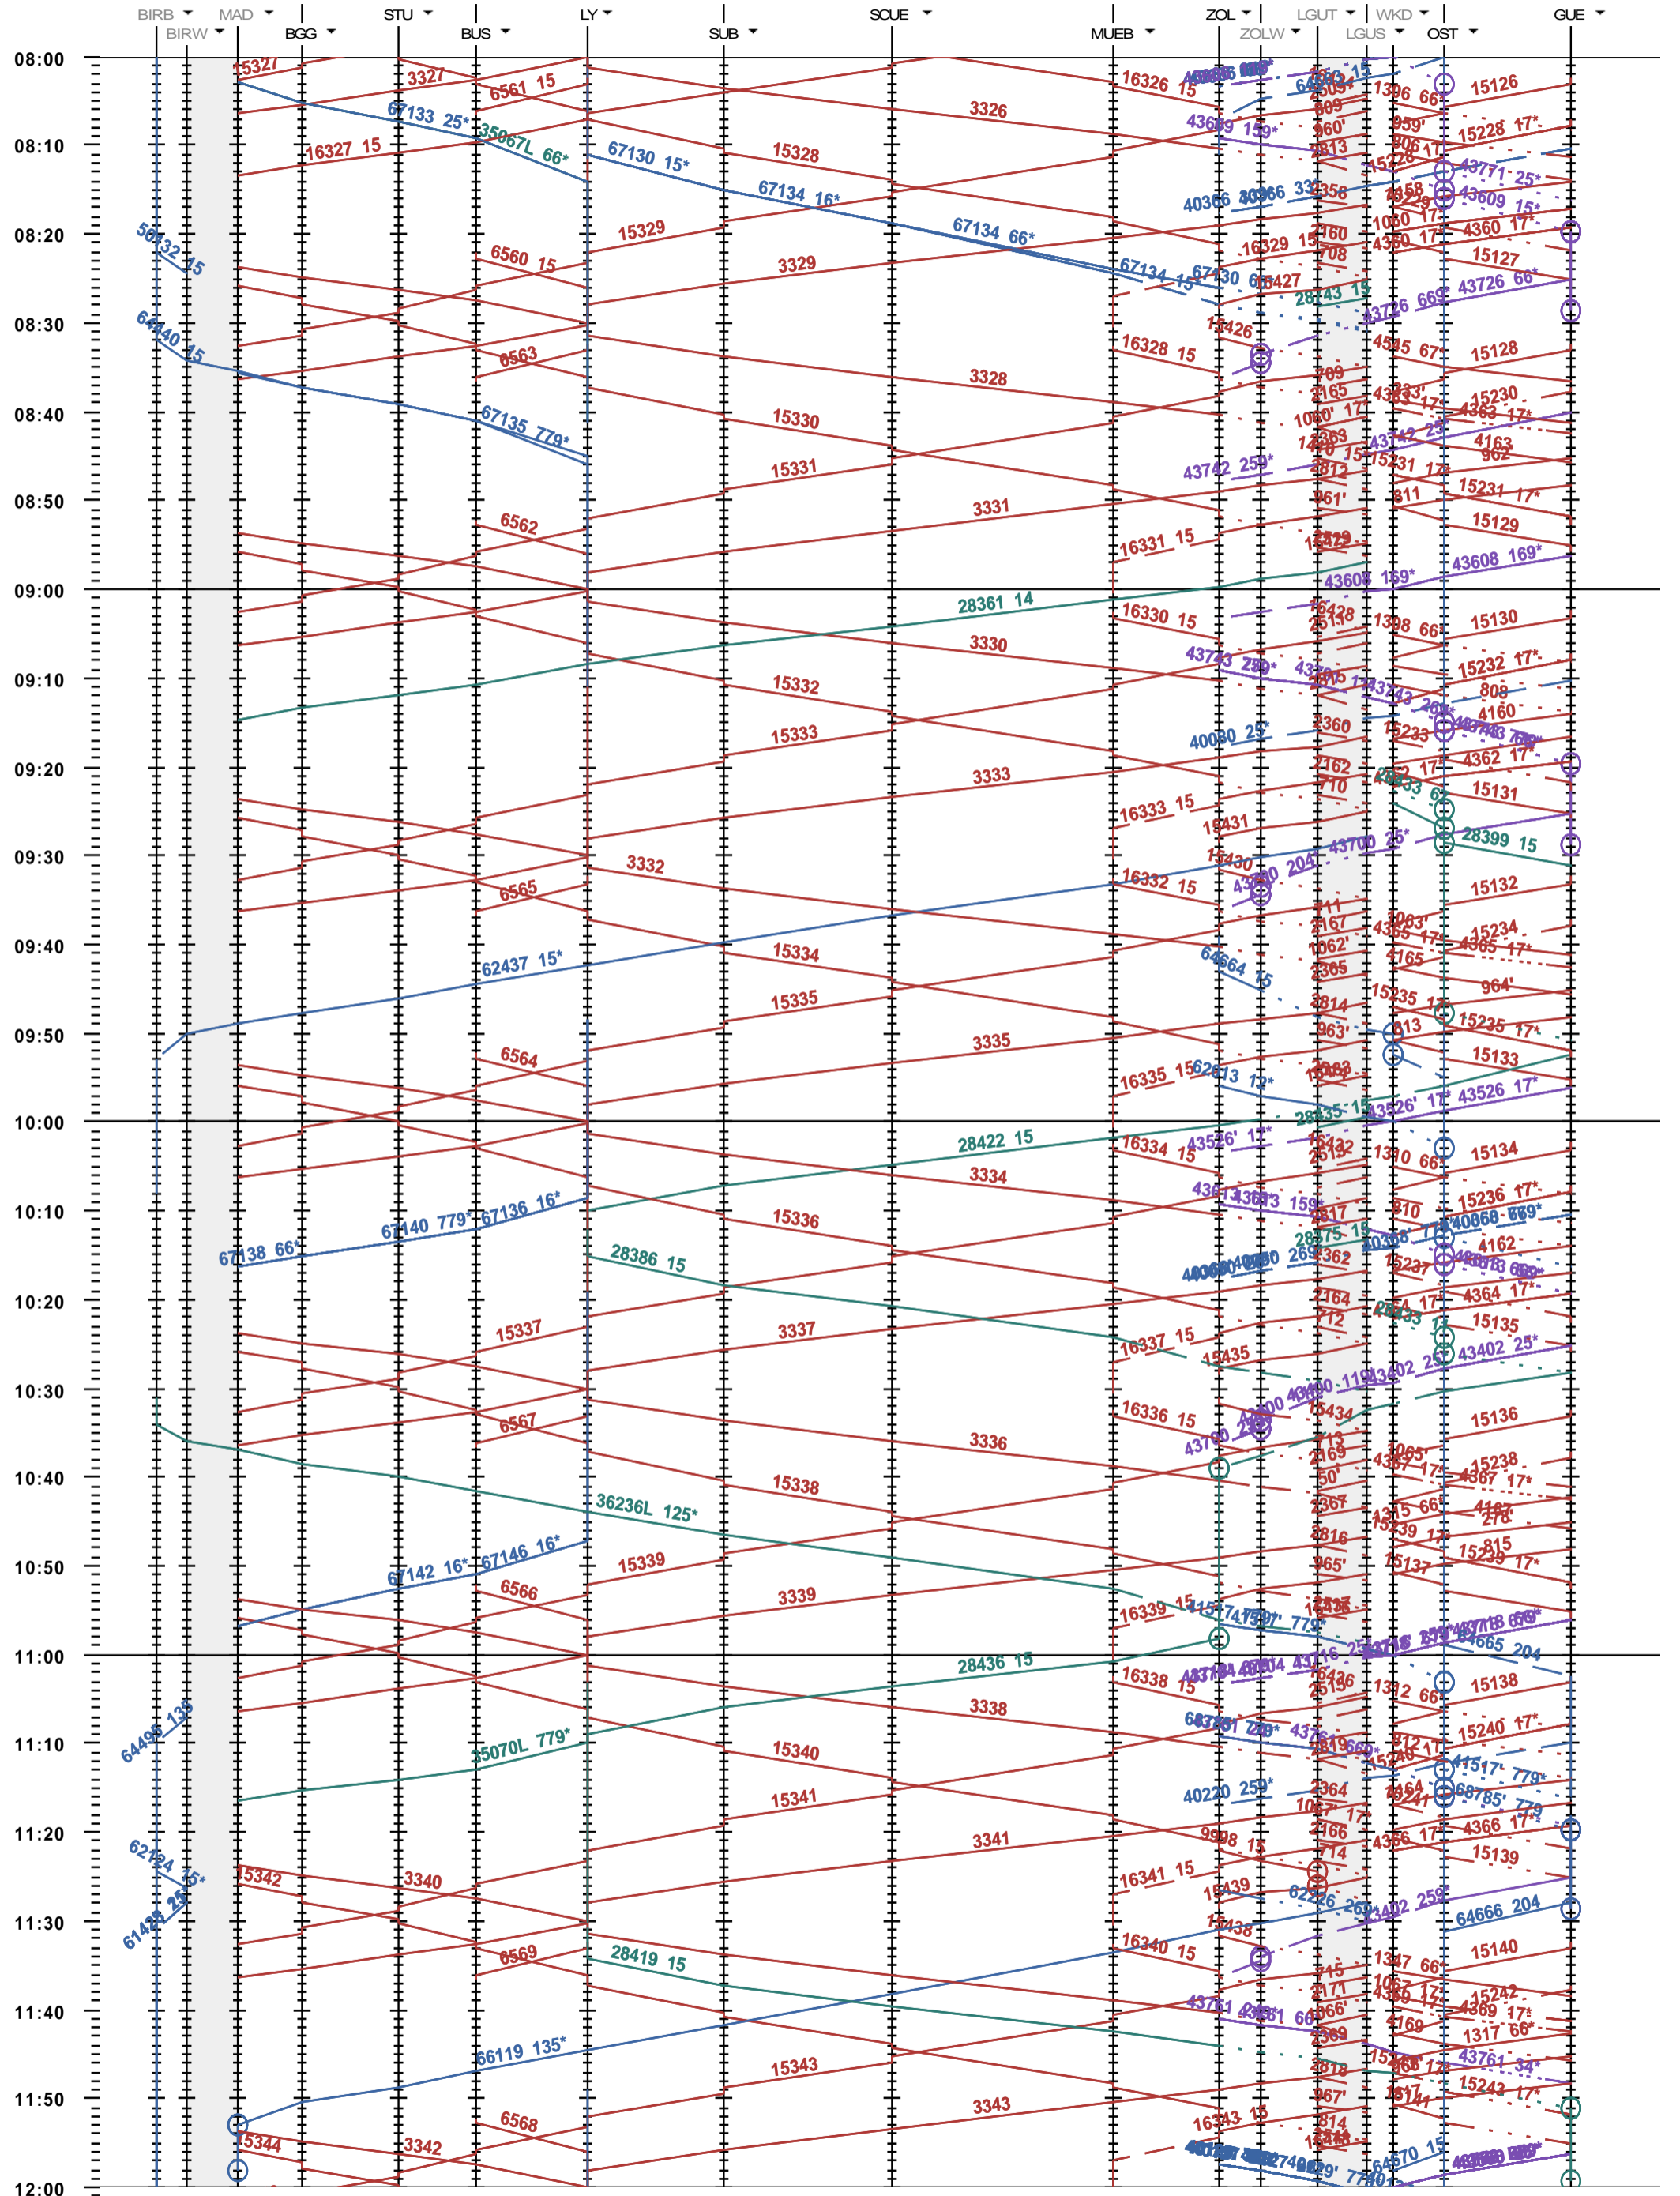

322 - Biel/Bienne RB - Löchligut - Gümligen

Fahrplanperiode 2020 (15.12.2019 - 12.12.2020)  
 Update  
 Gültig ab 15.12.2019

322 - Biel/Bienne RB - Löchligut - Gümligen

Fahrplanperiode 2020 (15.12.2019 - 12.12.2020)  
 Update  
 Gültig ab 15.12.2019

322 - Biel/Bienne RB - Löchligut - Gümligen

Fahrplanperiode 2020 (15.12.2019 - 12.12.2020)  
 Update  
 Gültig ab 15.12.2019