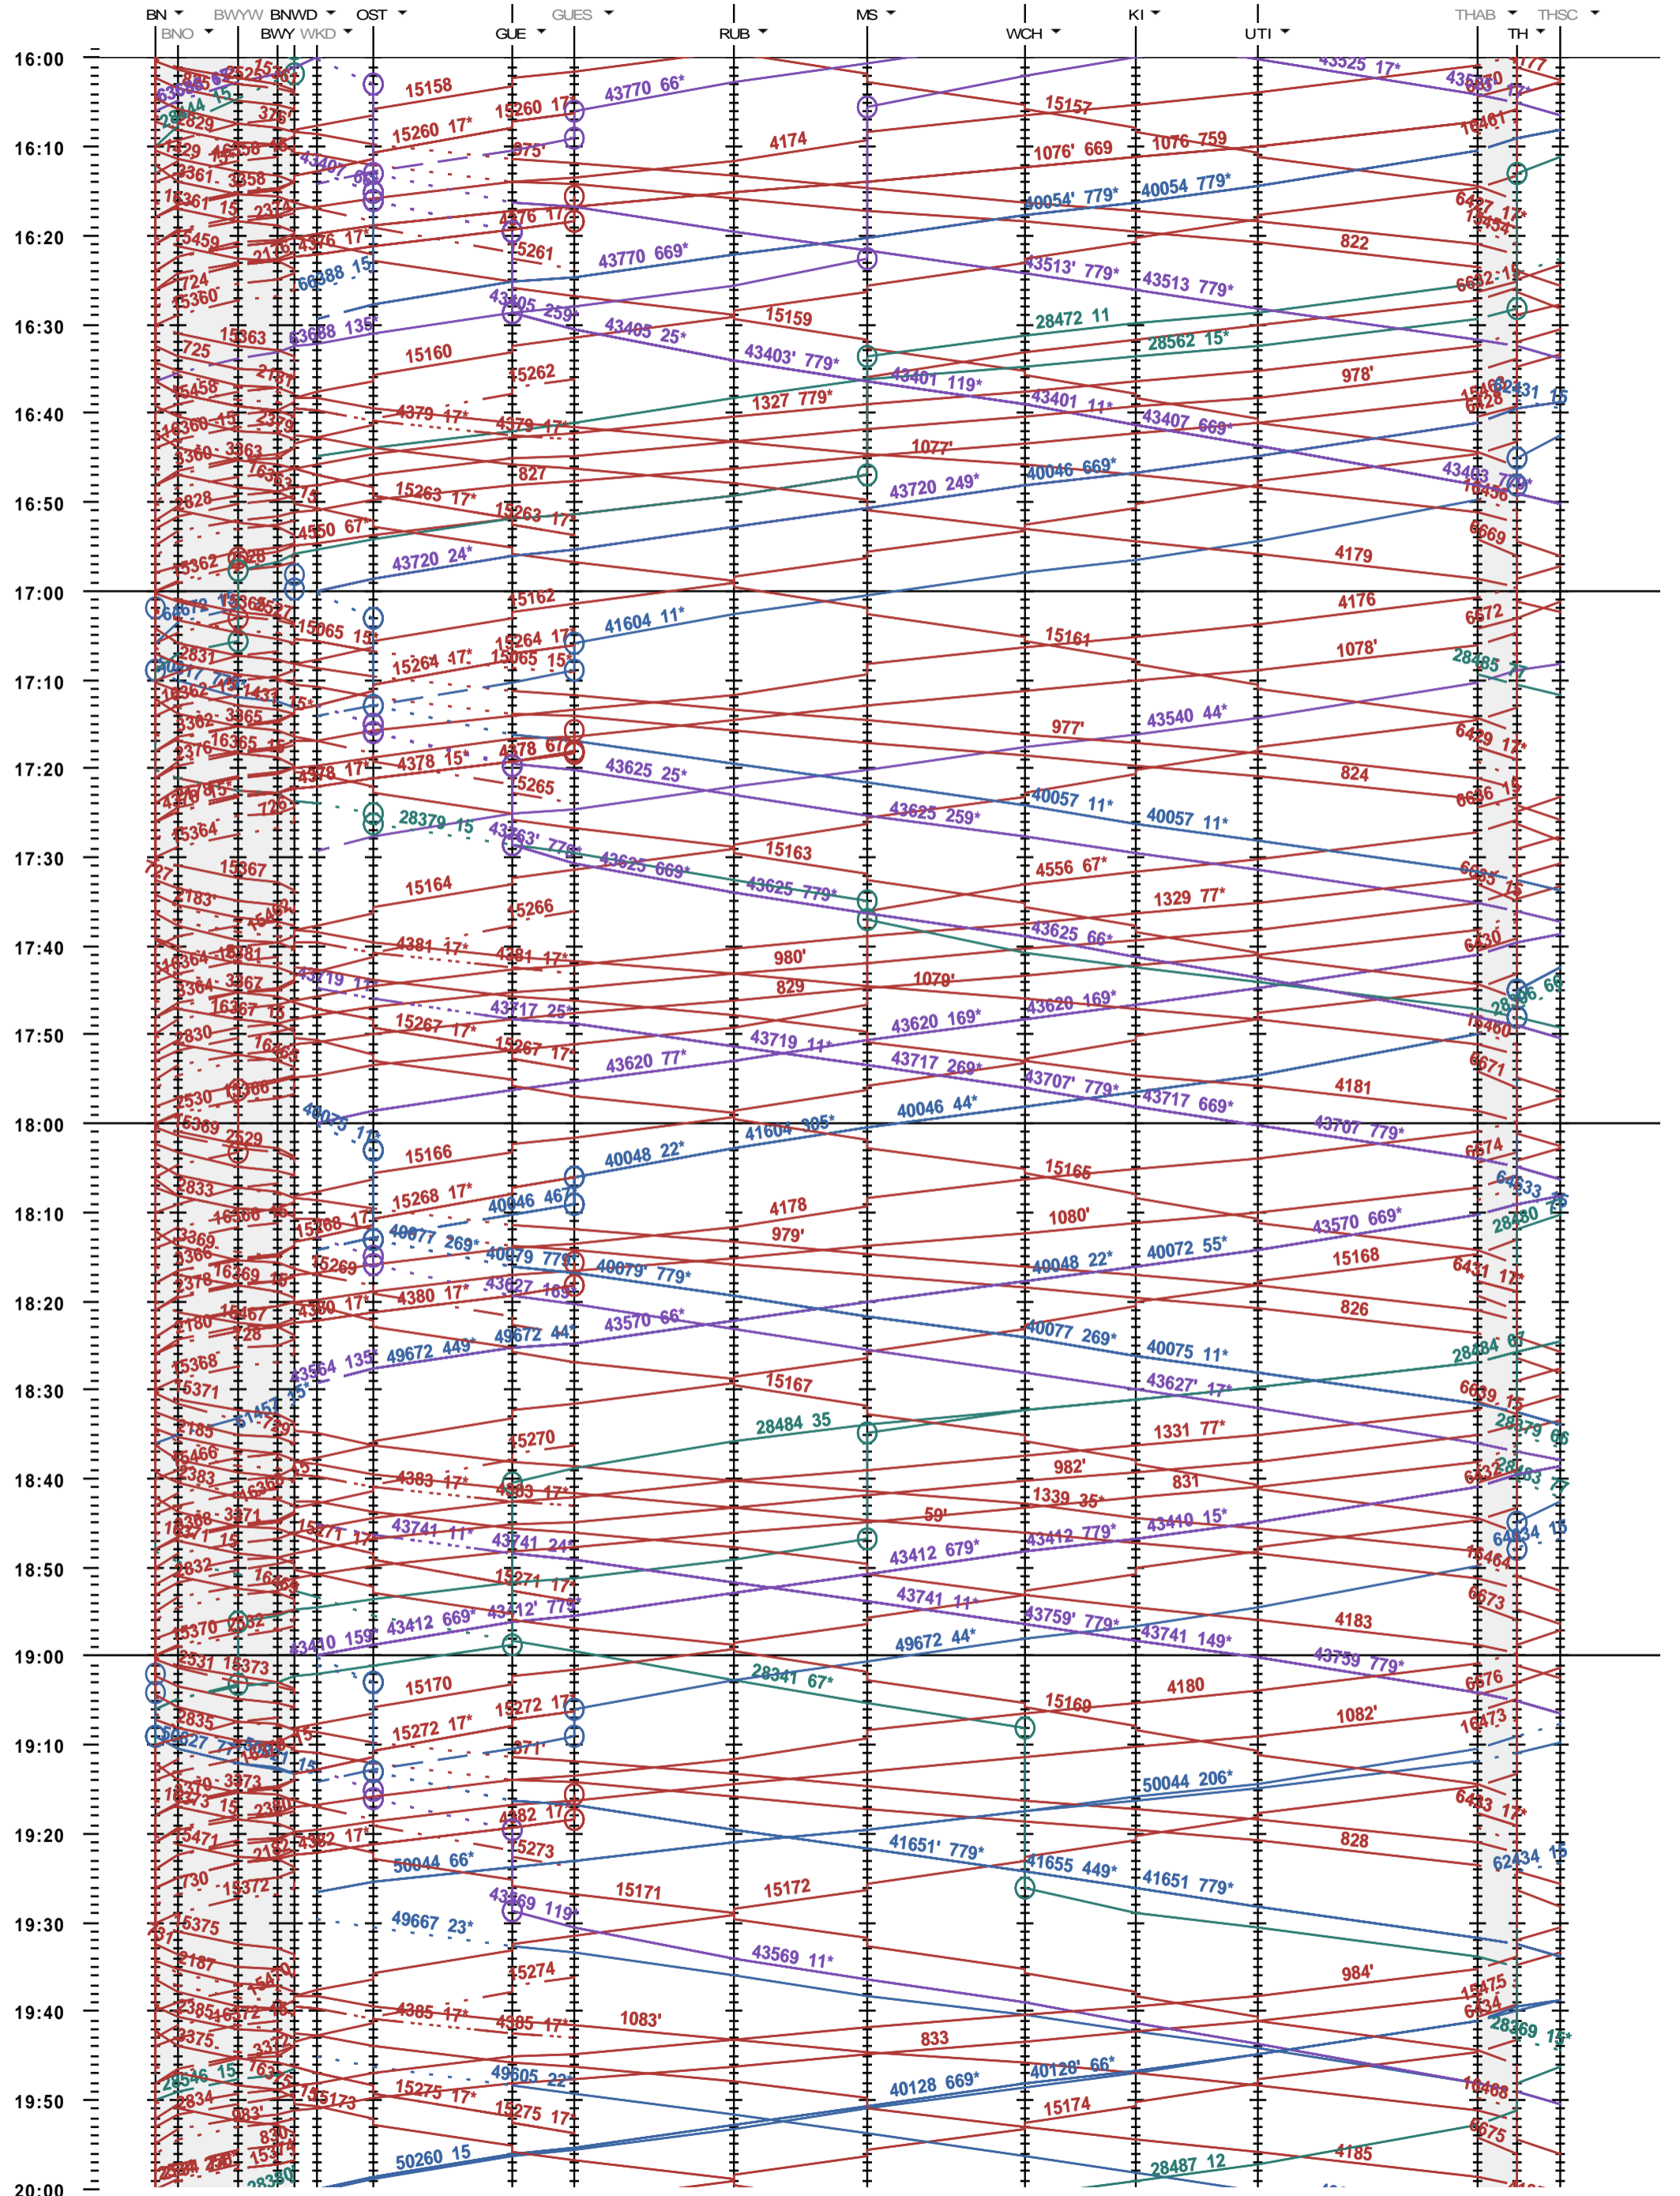

323 - Bern - Thun - Thun Schadau

Fahrplanperiode 2020 (15.12.2019 - 12.12.2020)
 Update
 Gültig ab 15.12.2019

323 - Bern - Thun - Thun Schadau

Fahrplanperiode 2020 (15.12.2019 - 12.12.2020)
 Update
 Gültig ab 15.12.2019

323 - Bern - Thun - Thun Schadau

Fahrplanperiode 2020 (15.12.2019 - 12.12.2020)
 Update
 Gültig ab 15.12.2019