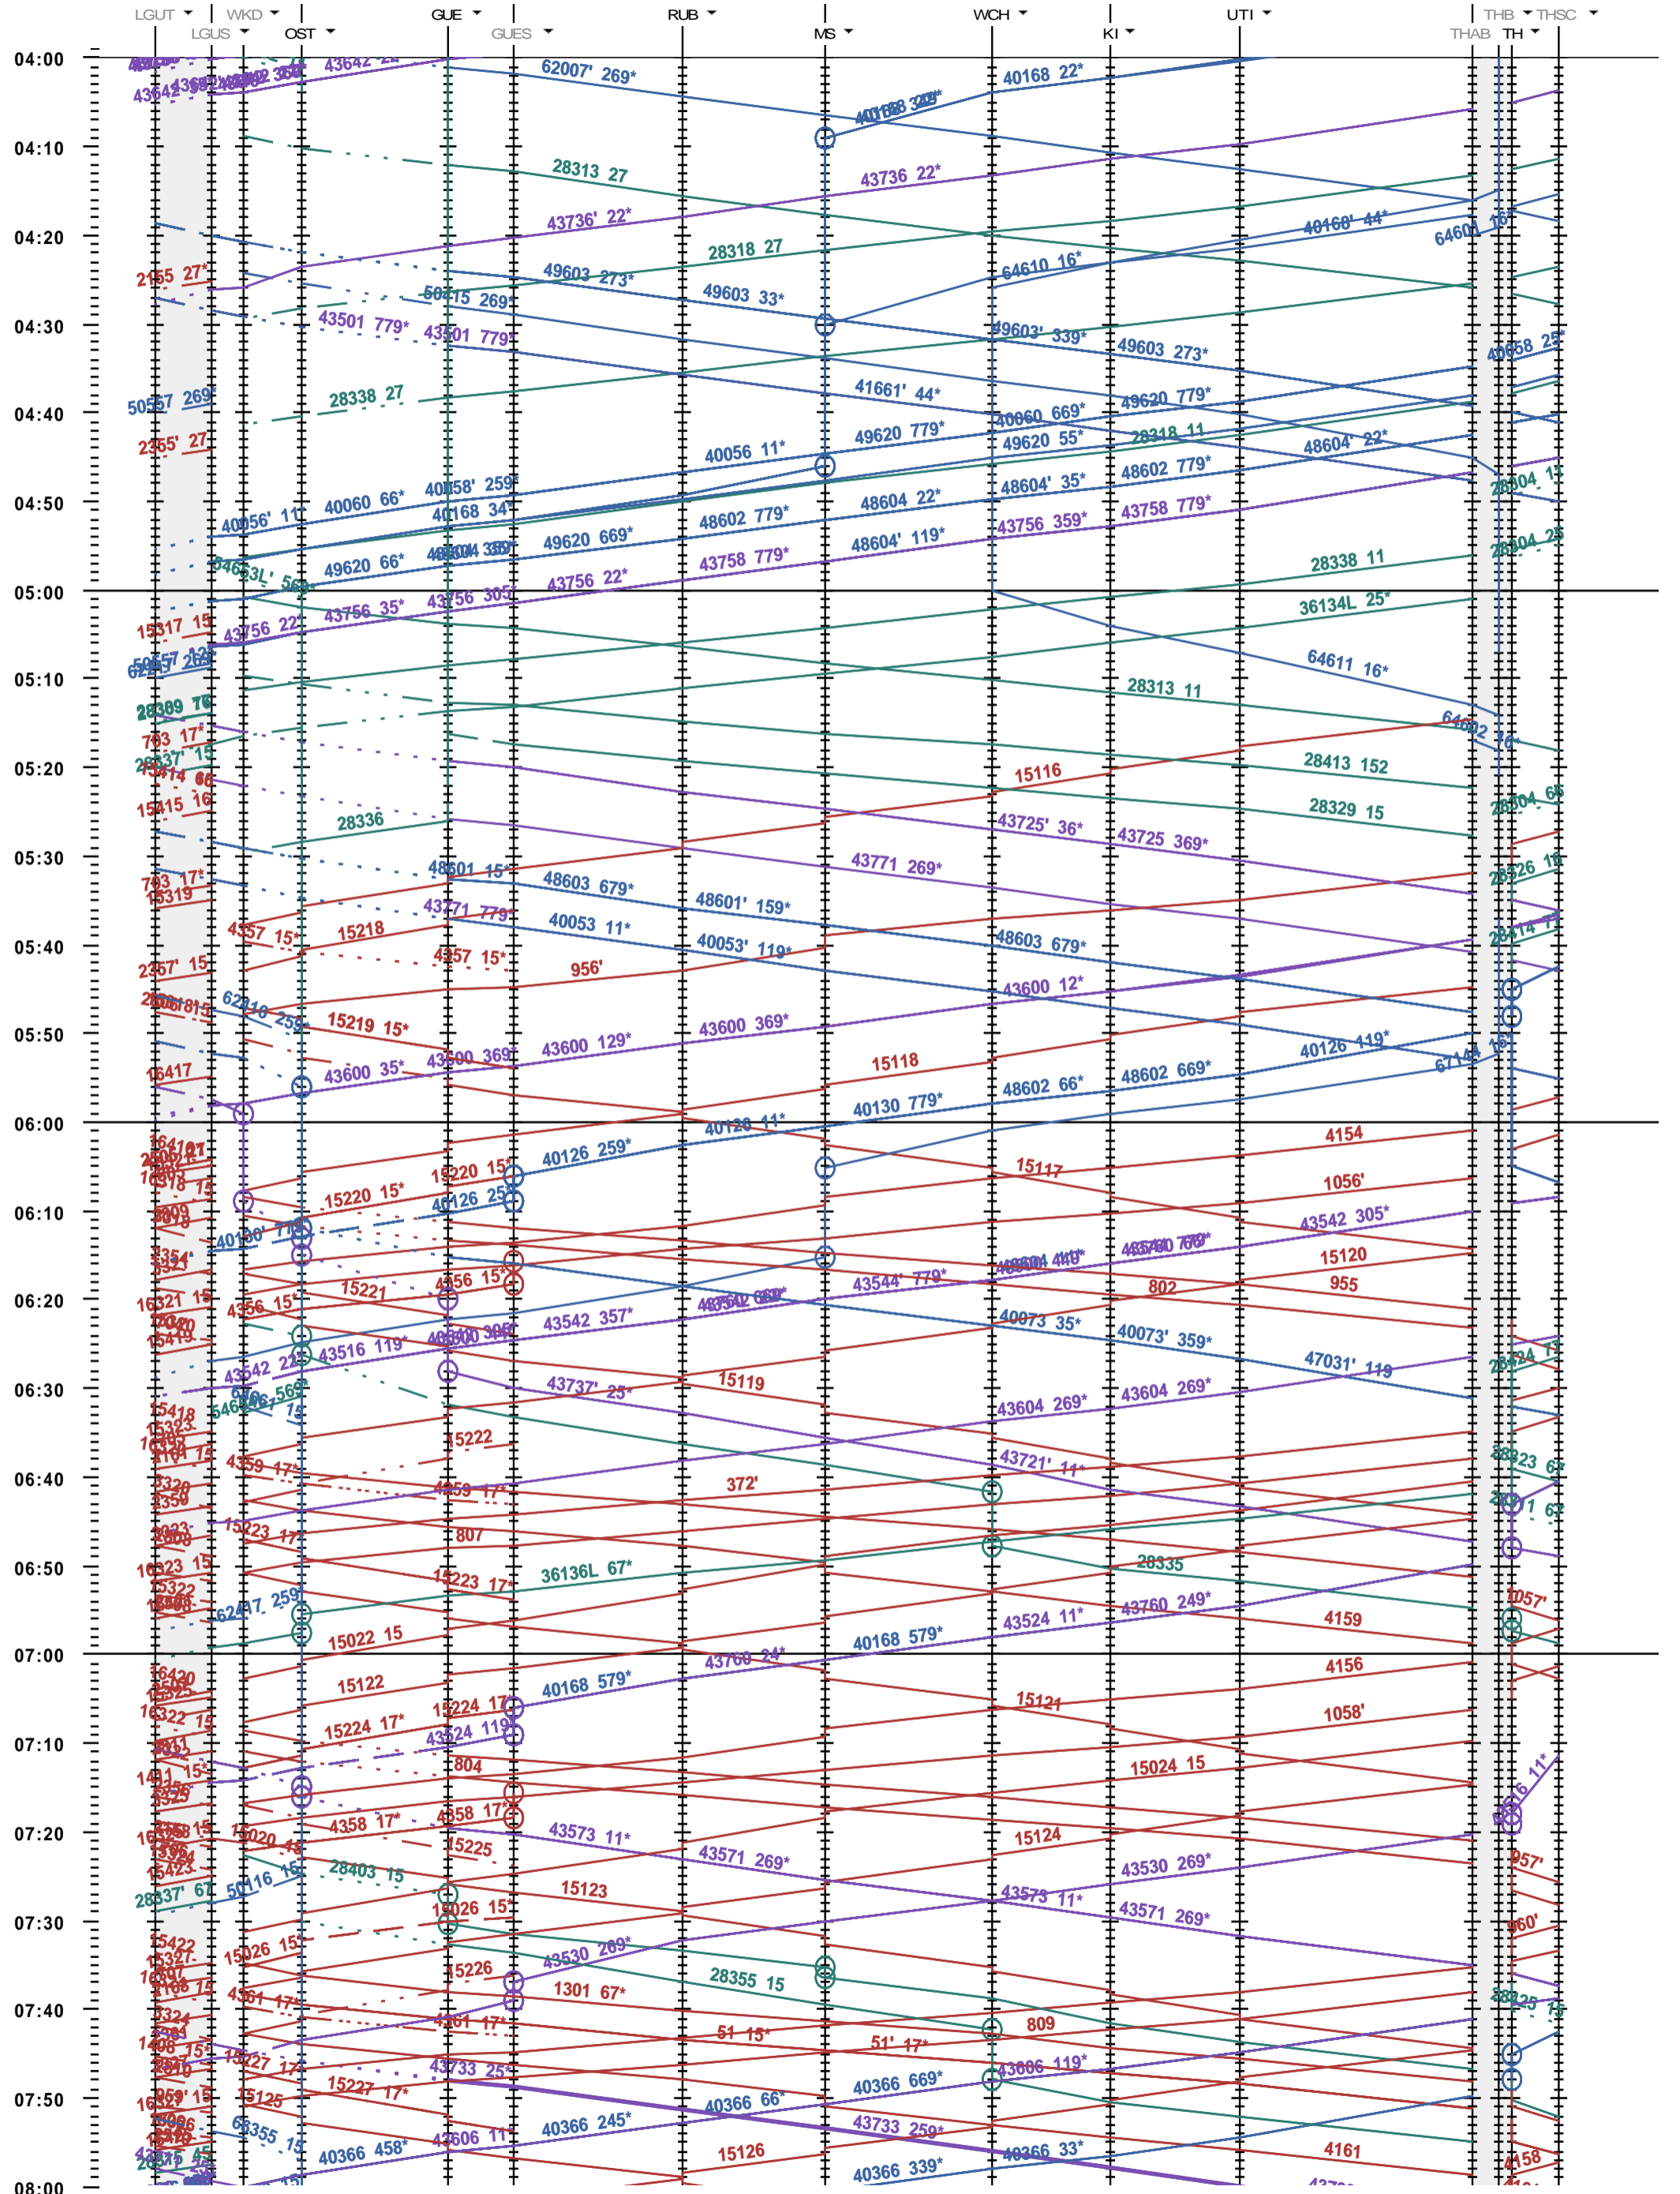

324 - Löchligut - Gümligen - Thun - Thun Schadau

Fahrplanperiode 2020 (15.12.2019 - 12.12.2020)
 Update
 Gültig ab 15.12.2019

324 - Löchligut - Gümligen - Thun - Thun Schadau

Fahrplanperiode 2020 (15.12.2019 - 12.12.2020)
Update
Gültig ab 15.12.2019

324 - Löchligut - Gümligen - Thun - Thun Schadau

Fahrplanperiode 2020 (15.12.2019 - 12.12.2020)
 Update
 Gültig ab 15.12.2019