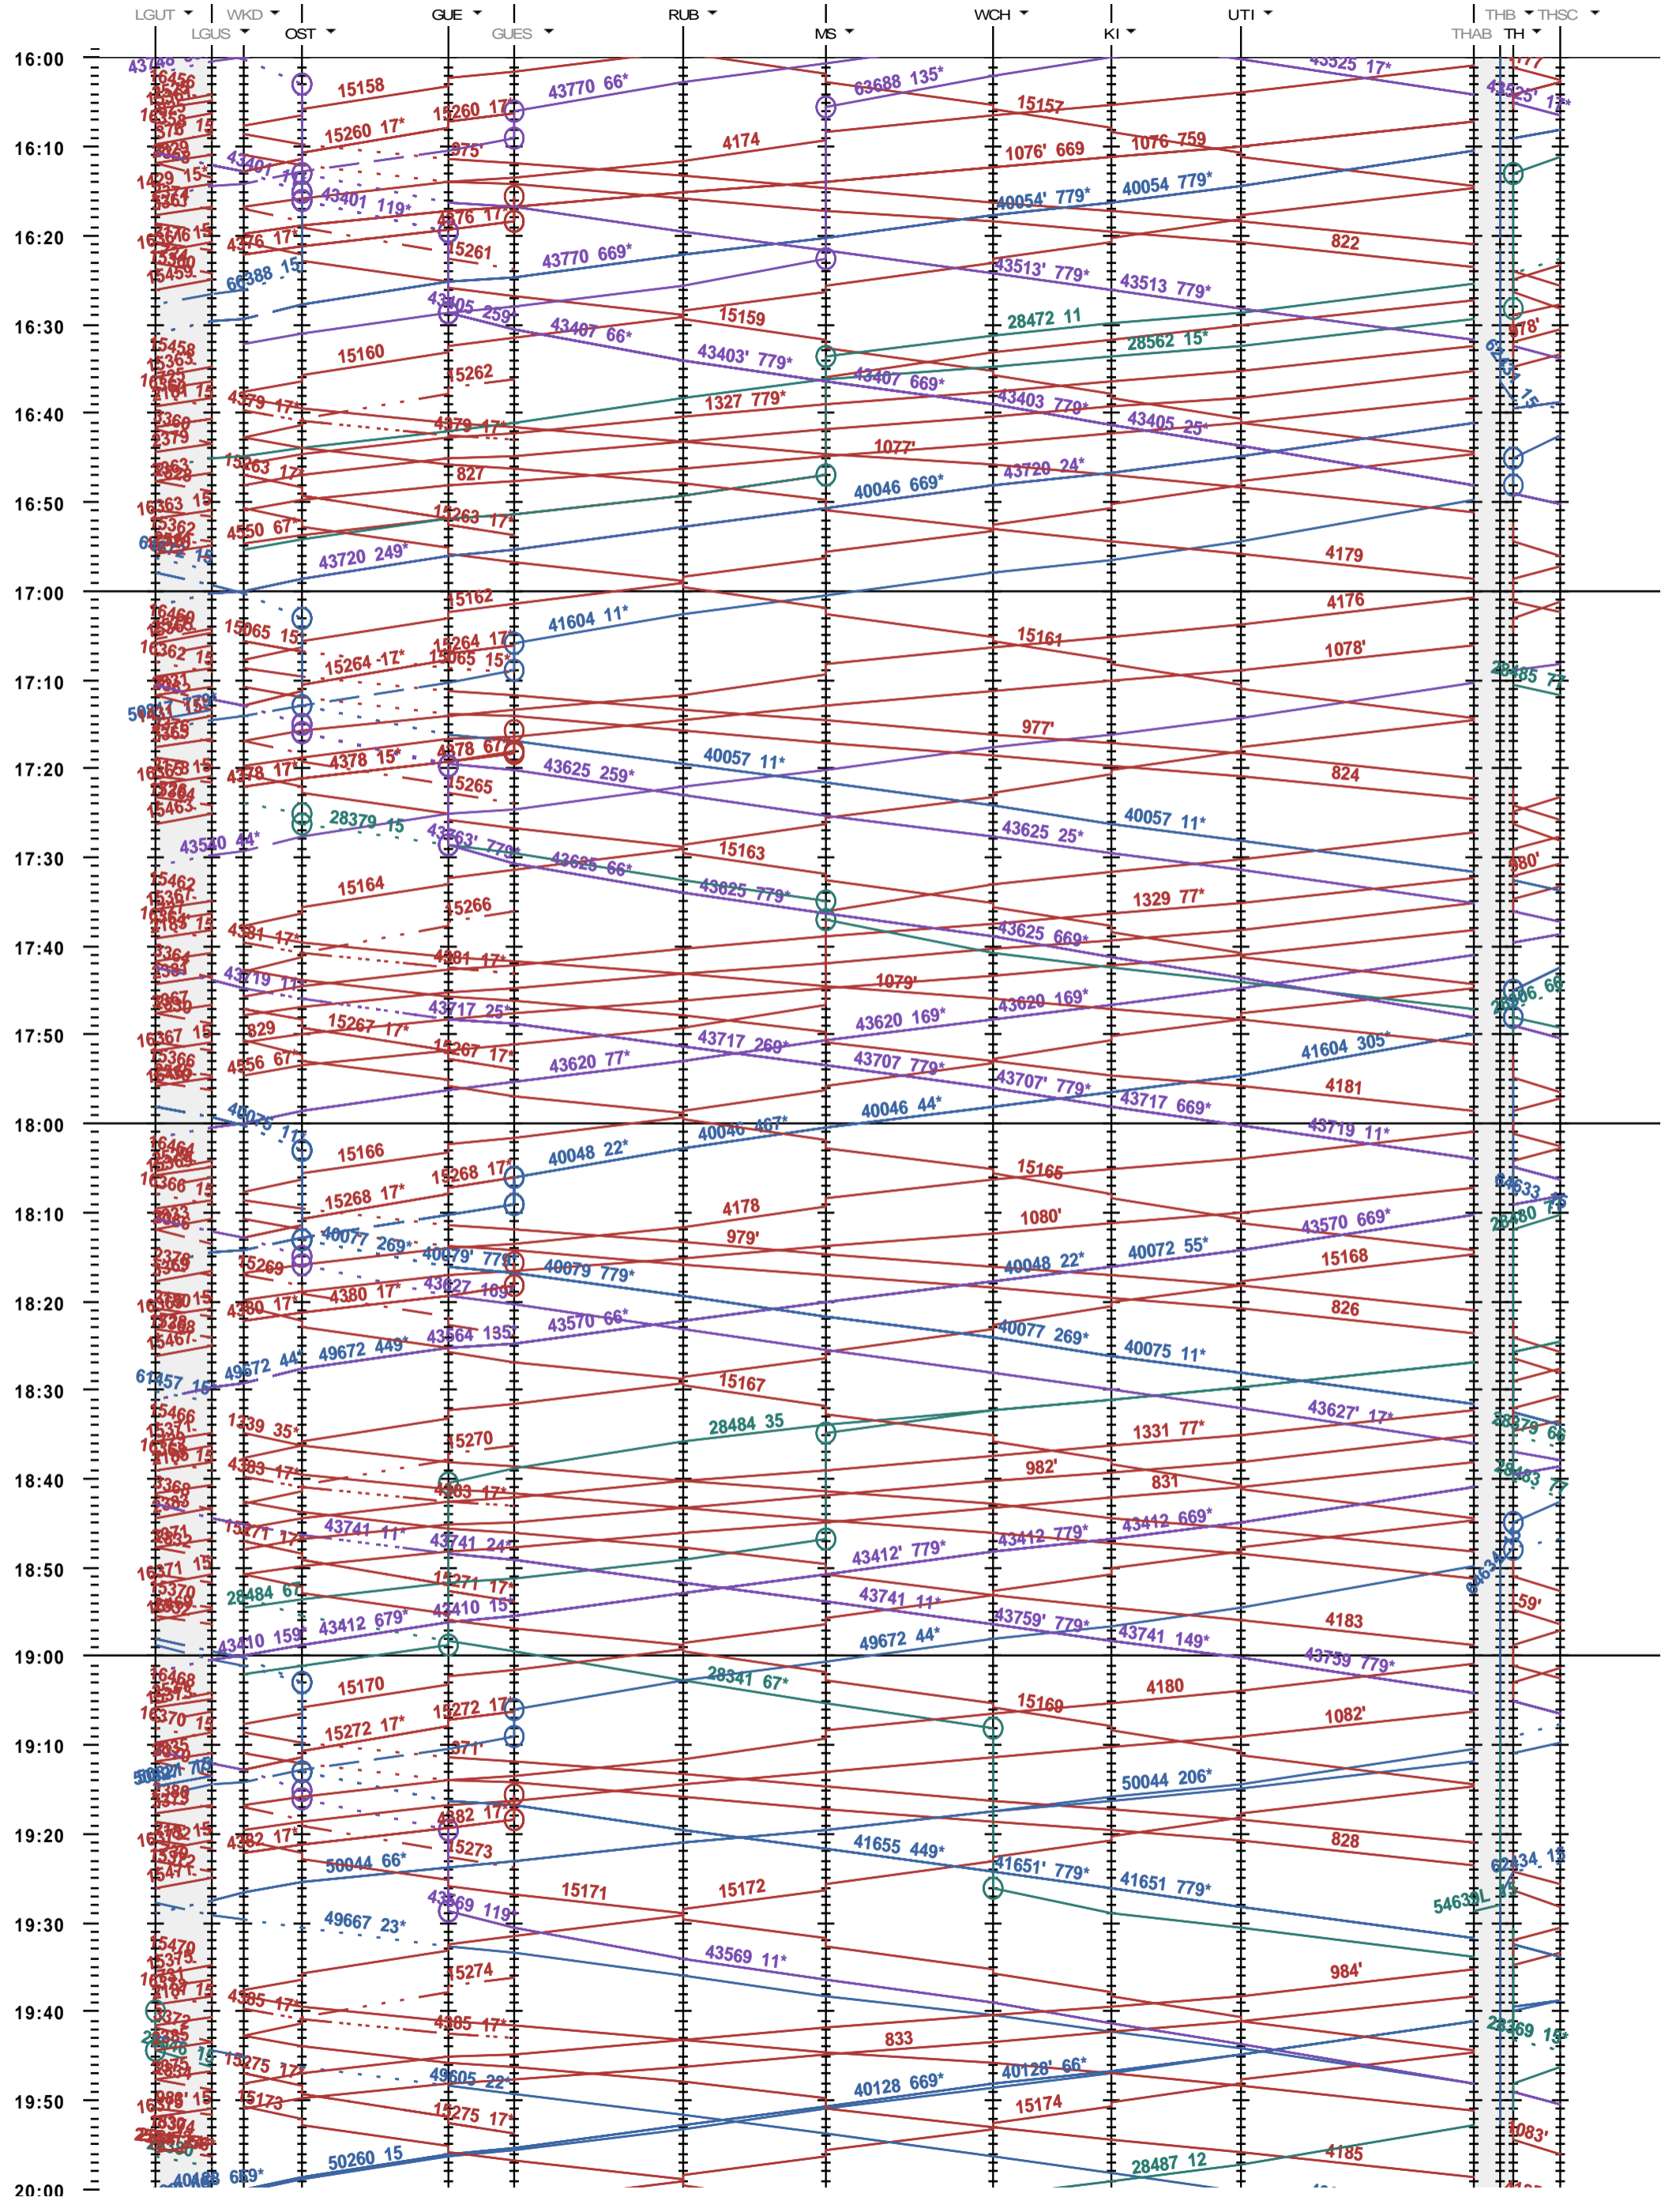

324 - Löchligut - Gümligen - Thun - Thun Schadau

Fahrplanperiode 2020 (15.12.2019 - 12.12.2020)
 Update
 Gültig ab 15.12.2019

324 - Löchligut - Gümligen - Thun - Thun Schadau

Fahrplanperiode 2020 (15.12.2019 - 12.12.2020)
Update
Gültig ab 15.12.2019

324 - Löchligut - Gümligen - Thun - Thun Schadau

Fahrplanperiode 2020 (15.12.2019 - 12.12.2020)
 Update
 Gültig ab 15.12.2019