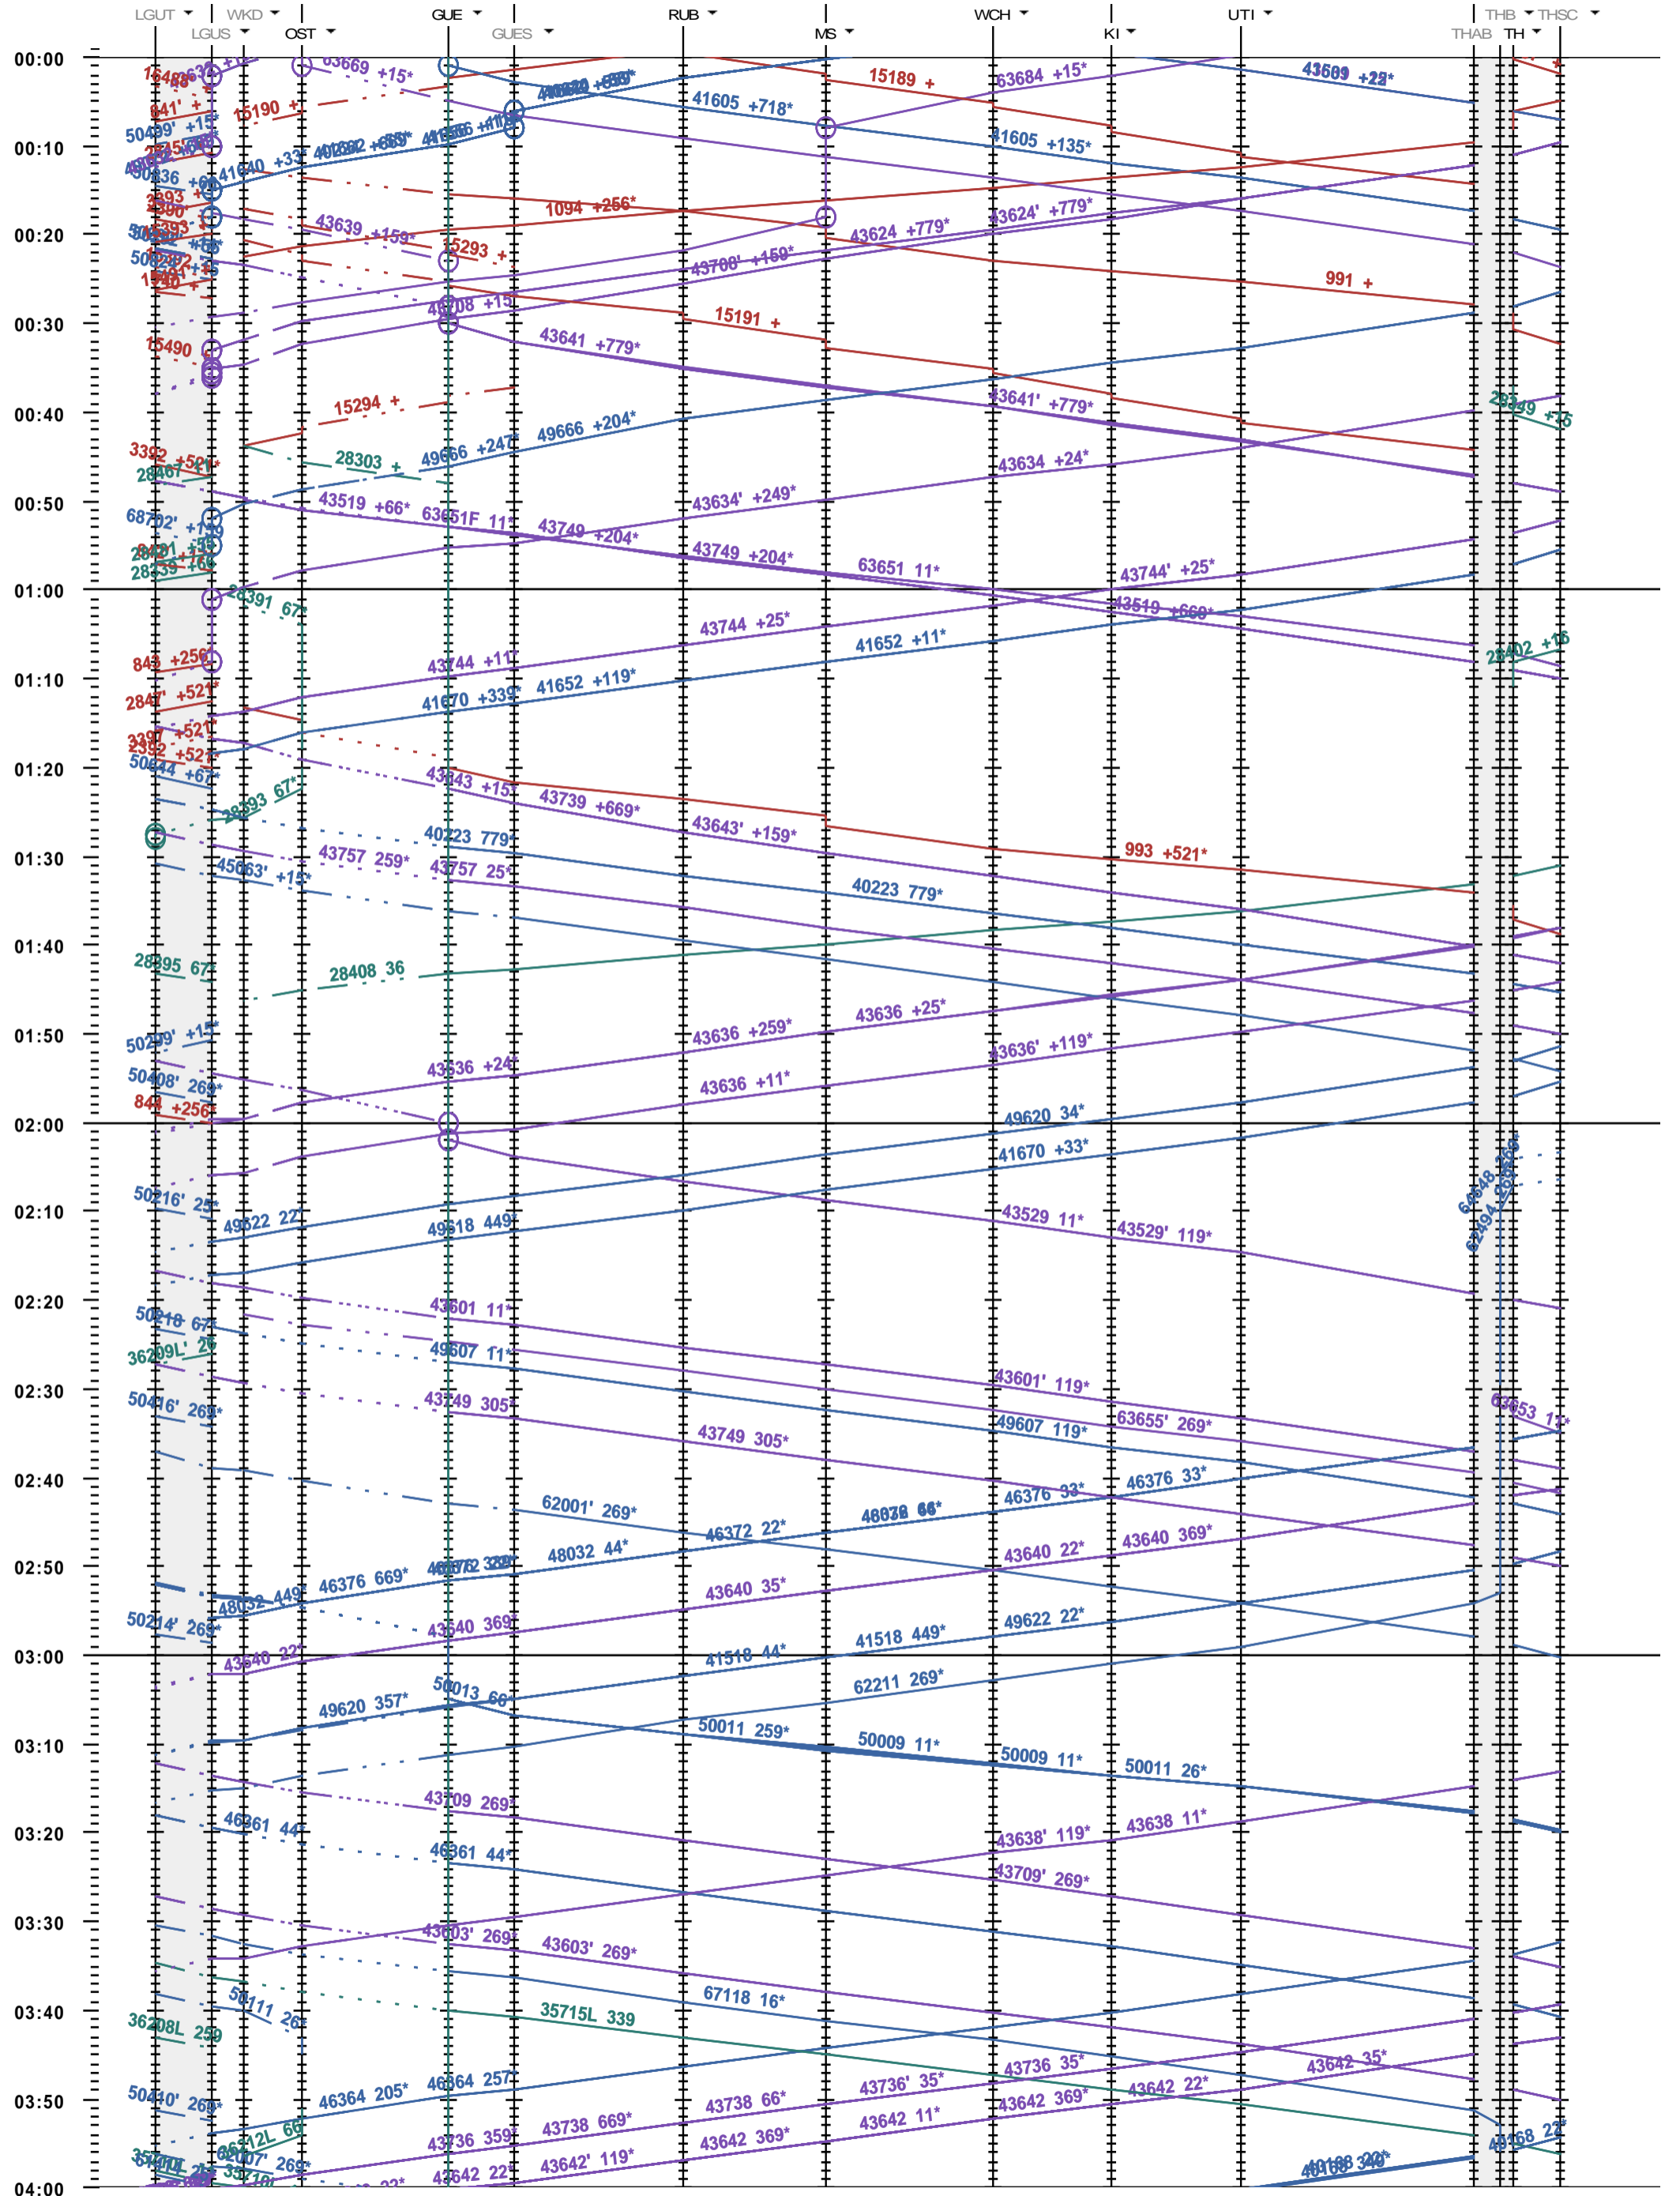

324 - Löchligut - Gümligen - Thun - Thun Schadau

Fahrplanperiode 2020 (15.12.2019 - 12.12.2020)
 Update
 Gültig ab 15.12.2019

324 - Löchligut - Gümligen - Thun - Thun Schadau

Fahrplanperiode 2020 (15.12.2019 - 12.12.2020)
Update
Gültig ab 15.12.2019

324 - Löchligut - Gümligen - Thun - Thun Schadau

Fahrplanperiode 2020 (15.12.2019 - 12.12.2020)
 Update
 Gültig ab 15.12.2019