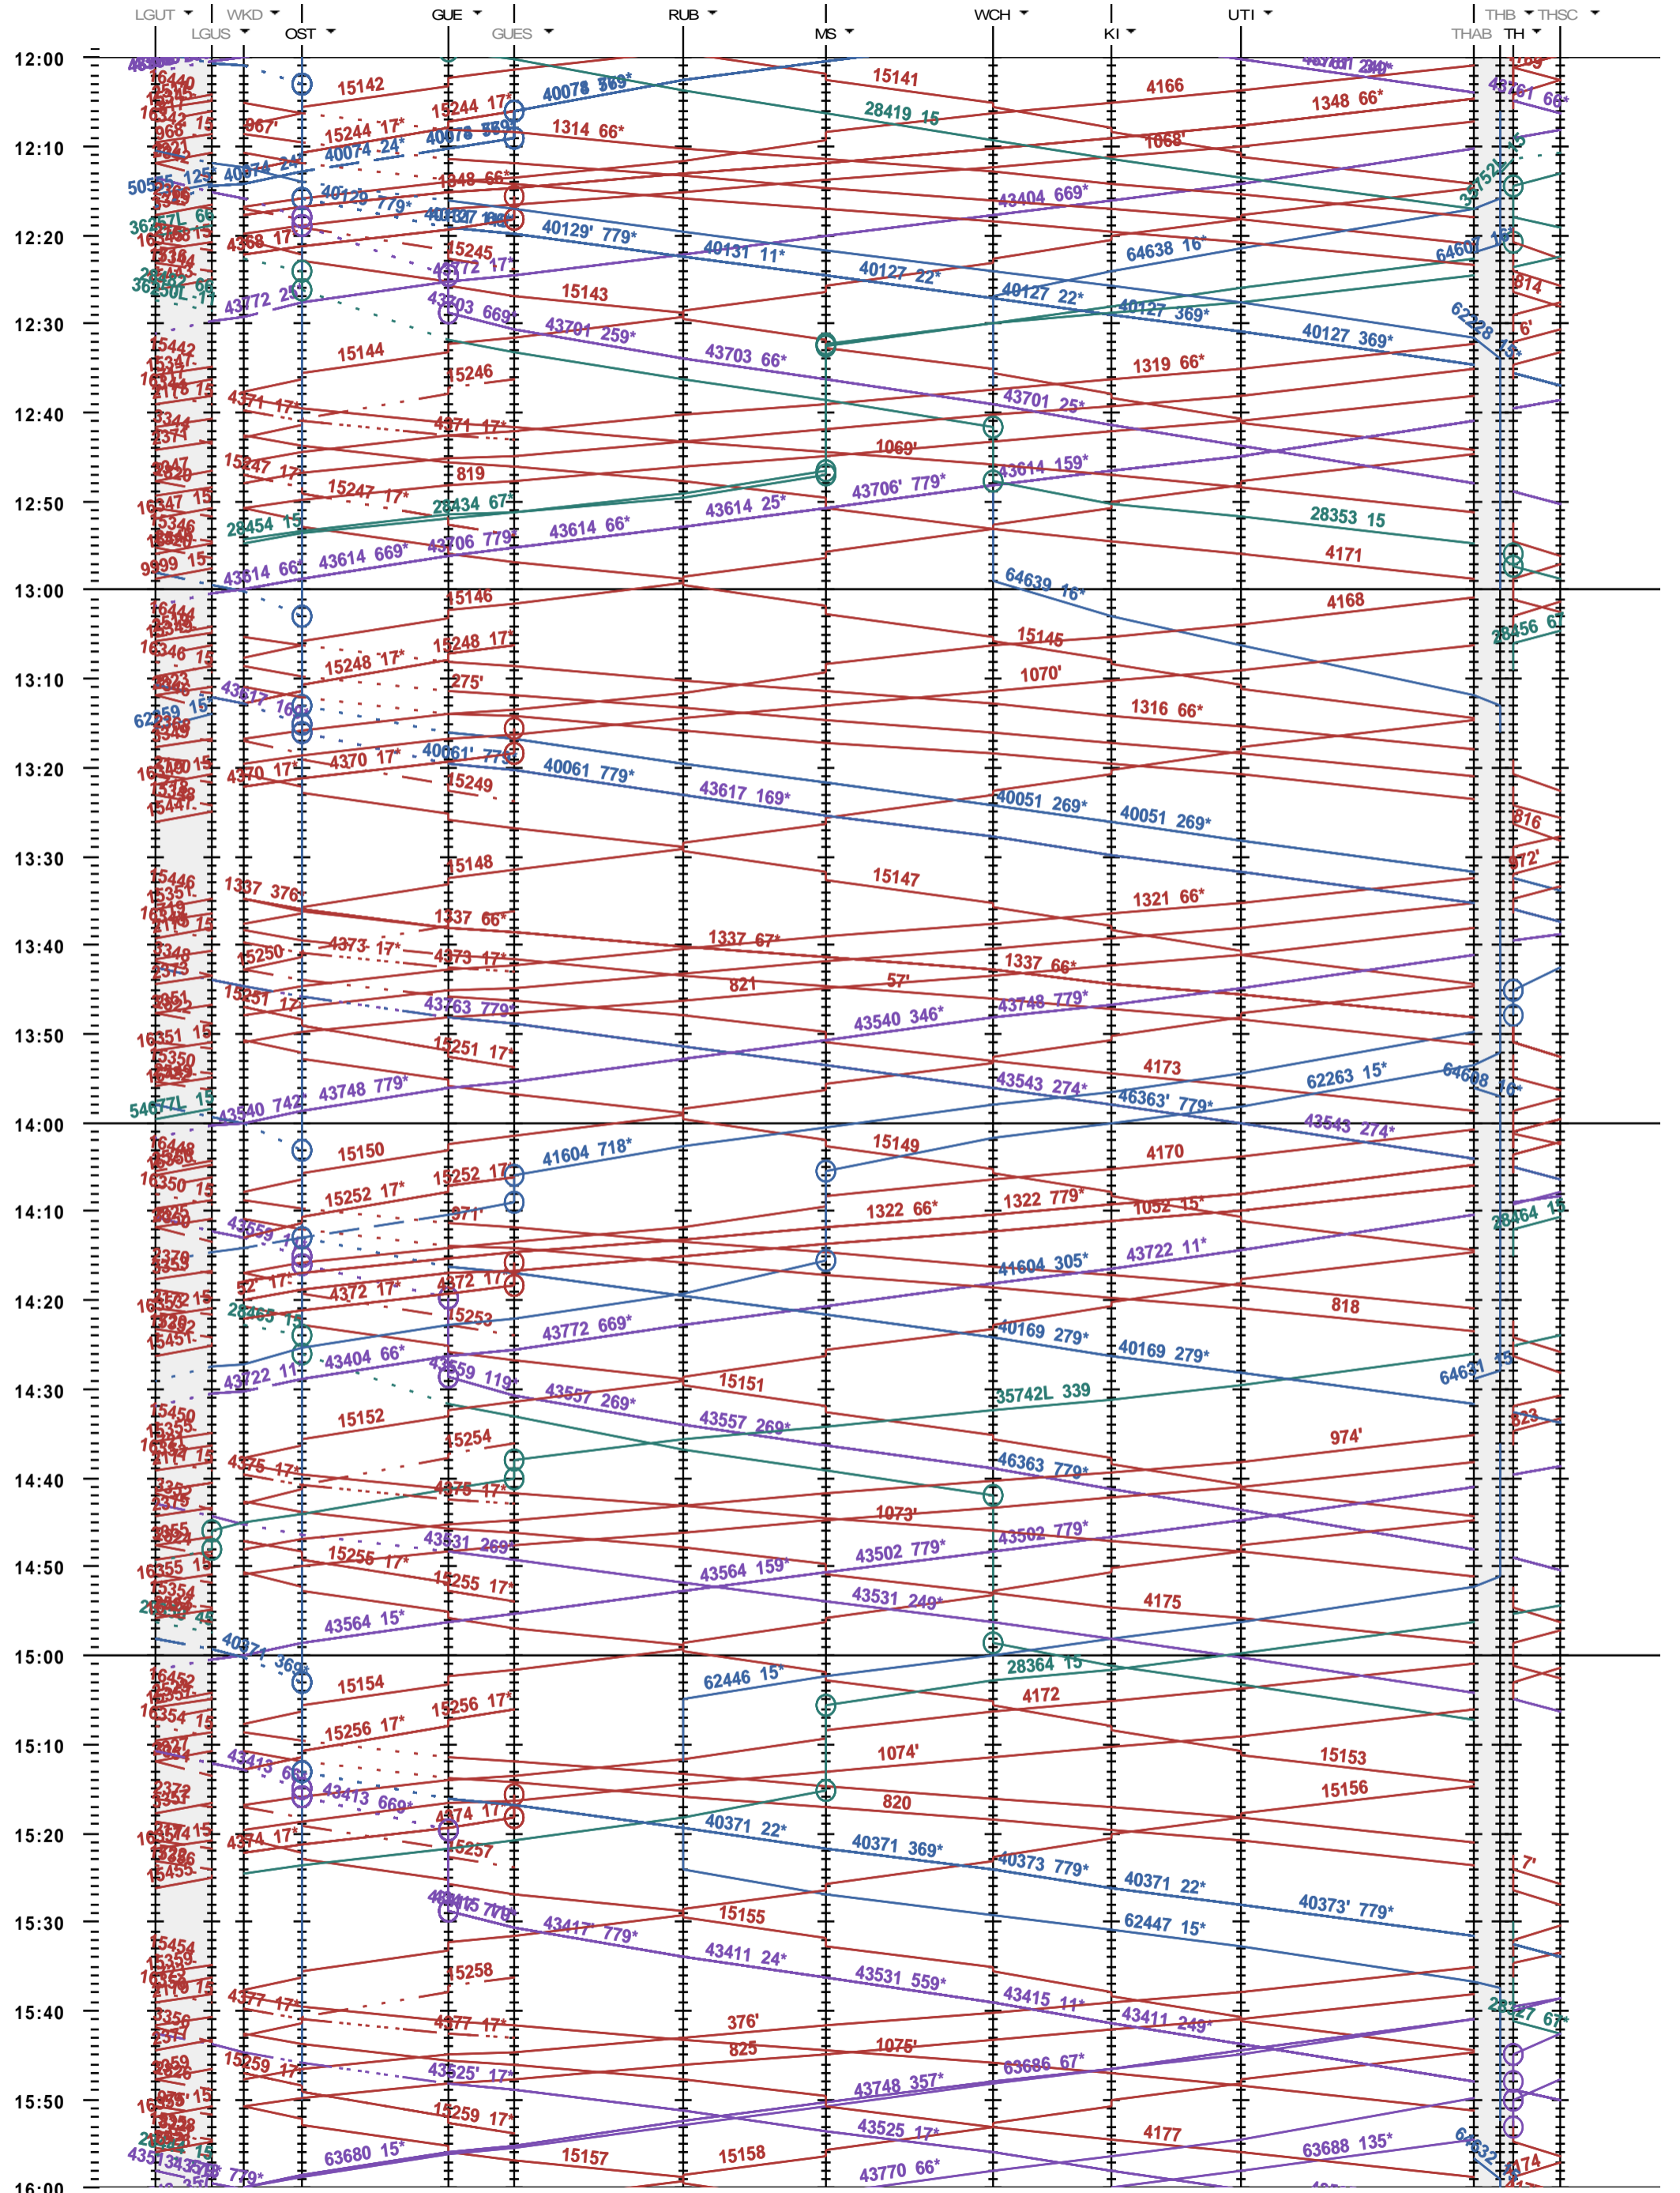

324 - Löchligut - Gümligen - Thun - Thun Schadau

Fahrplanperiode 2020 (15.12.2019 - 12.12.2020)
 Update
 Gültig ab 15.12.2019

324 - Löchligut - Gümligen - Thun - Thun Schadau

Fahrplanperiode 2020 (15.12.2019 - 12.12.2020)
Update
Gültig ab 15.12.2019

324 - Löchligut - Gümligen - Thun - Thun Schadau

Fahrplanperiode 2020 (15.12.2019 - 12.12.2020)
 Update
 Gültig ab 15.12.2019