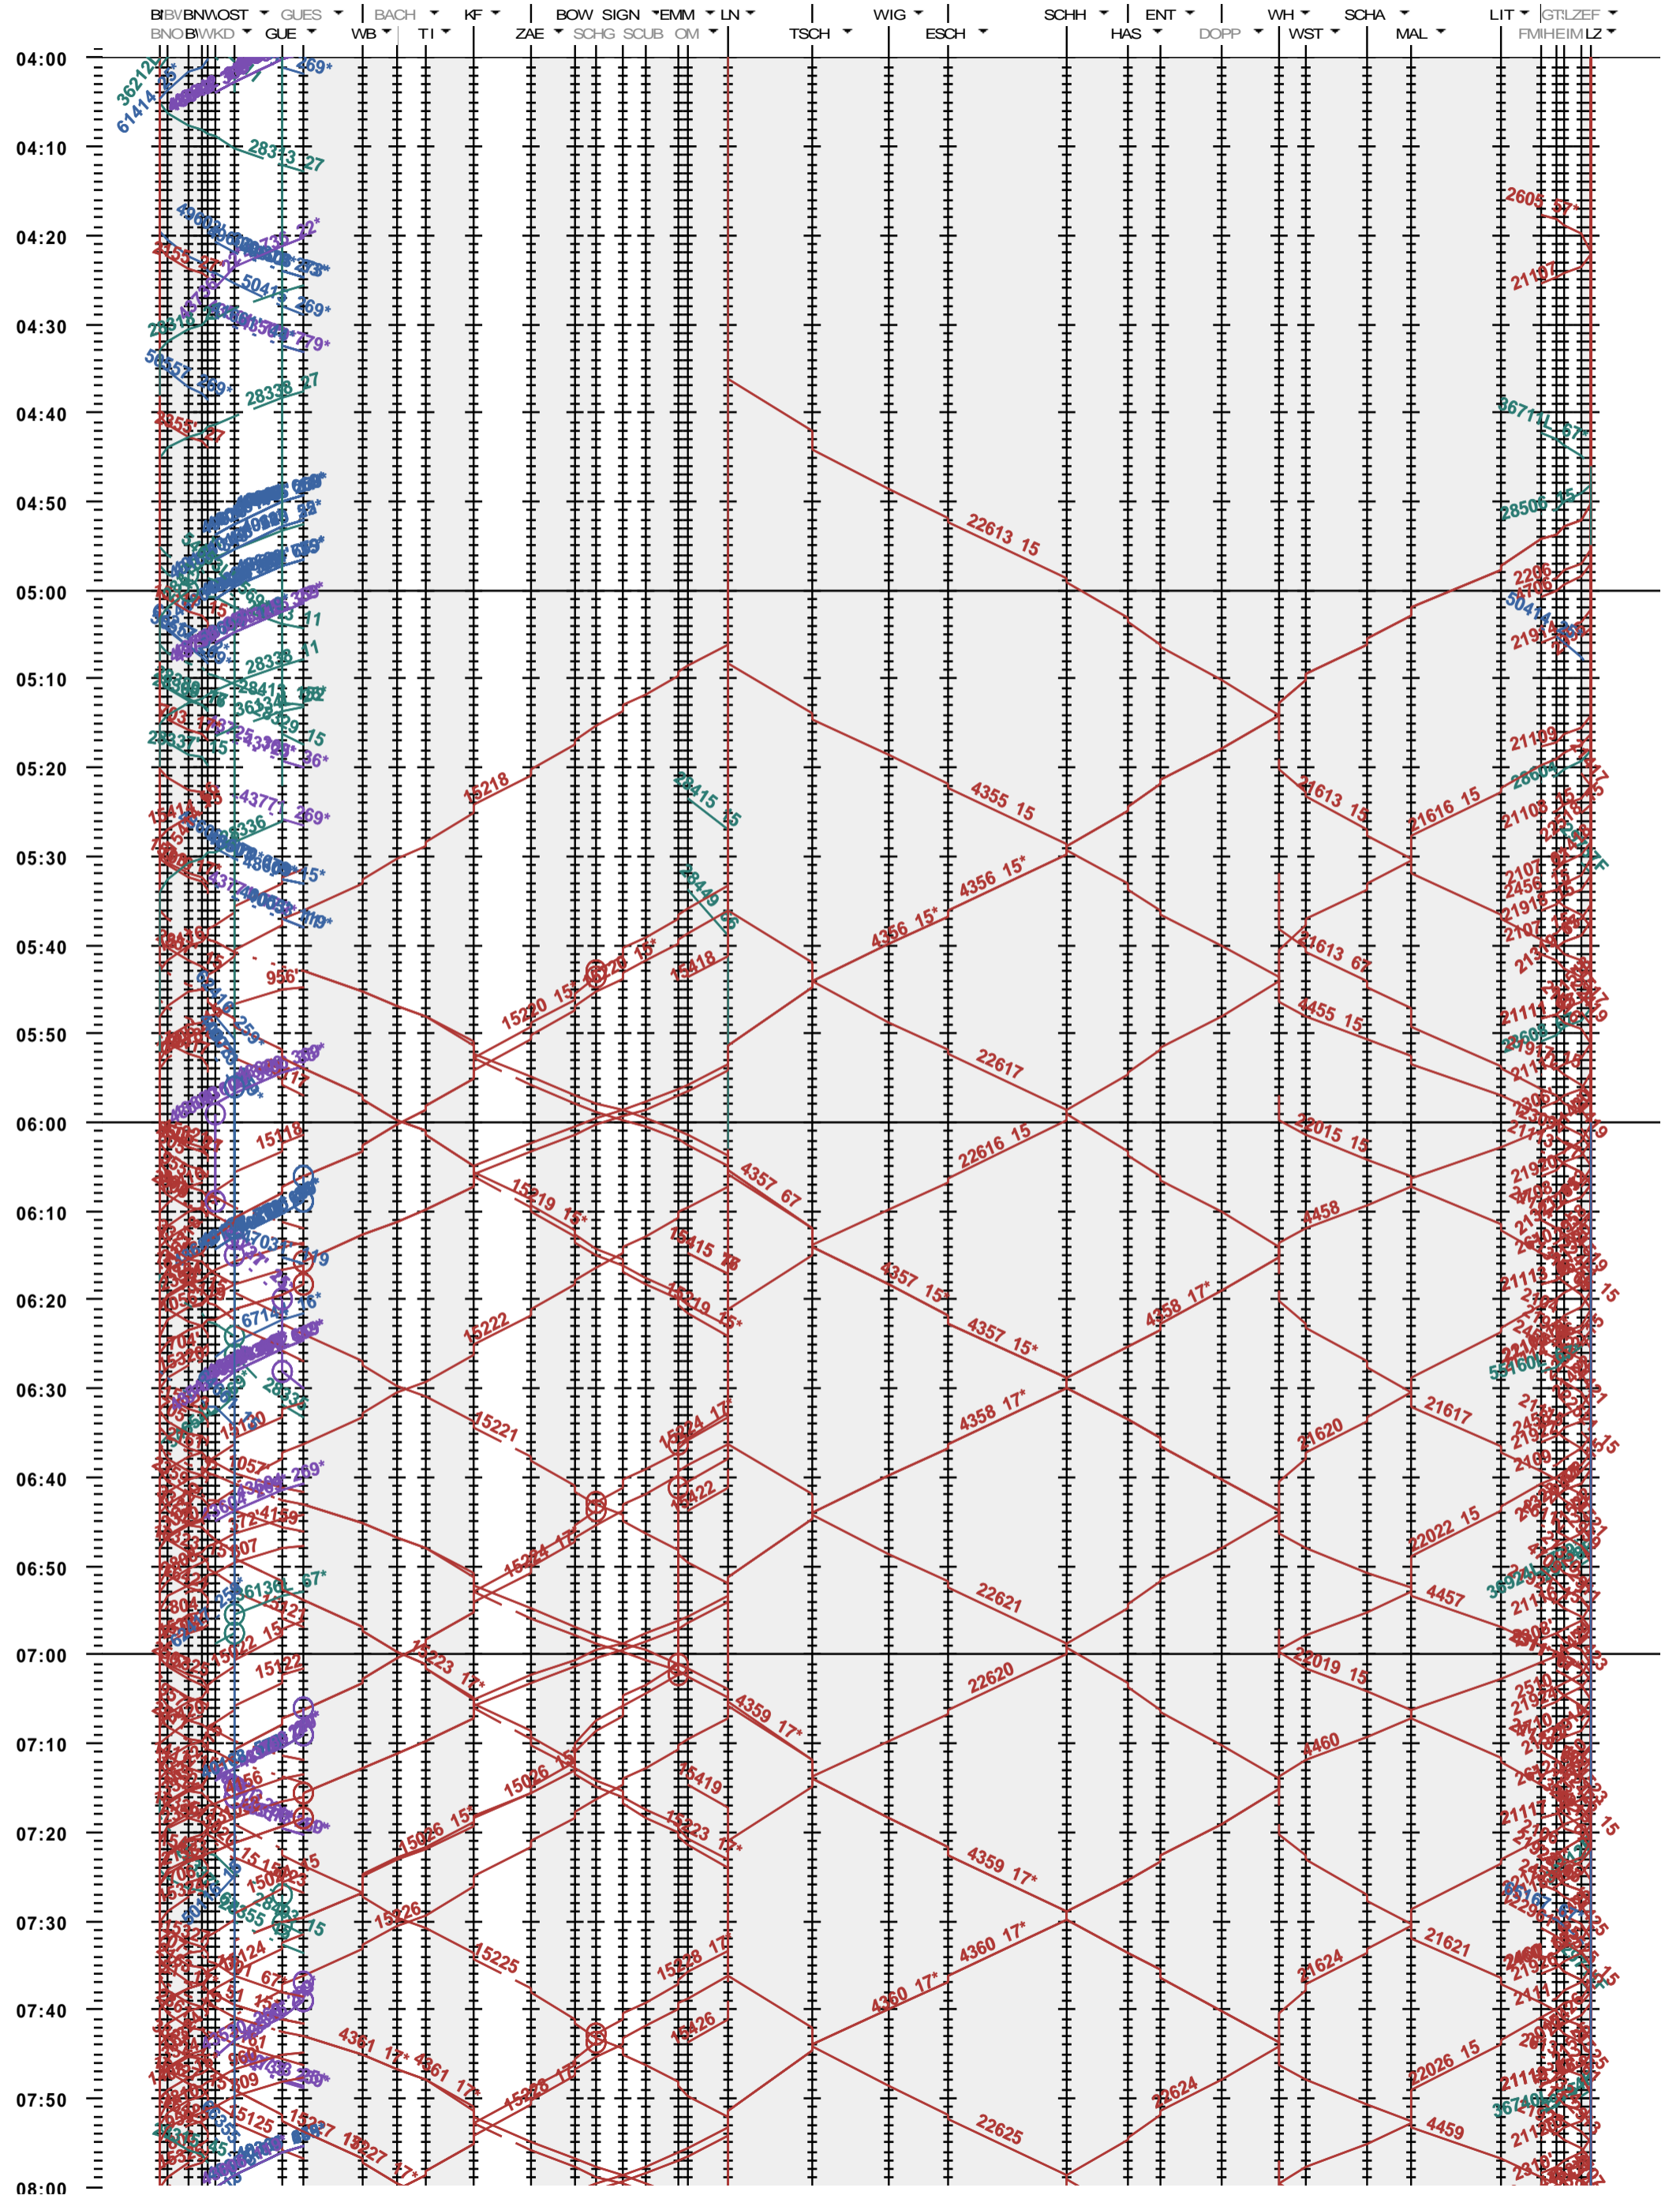

331 - Bern - Langnau - Wolhusen - Luzern

Fahrplanperiode 2020 (15.12.2019 - 12.12.2020)
 Update
 Gültig ab 15.12.2019

331 - Bern - Langnau - Wolhusen - Luzern

Fahrplanperiode 2020 (15.12.2019 - 12.12.2020)
Update
Gültig ab 15.12.2019