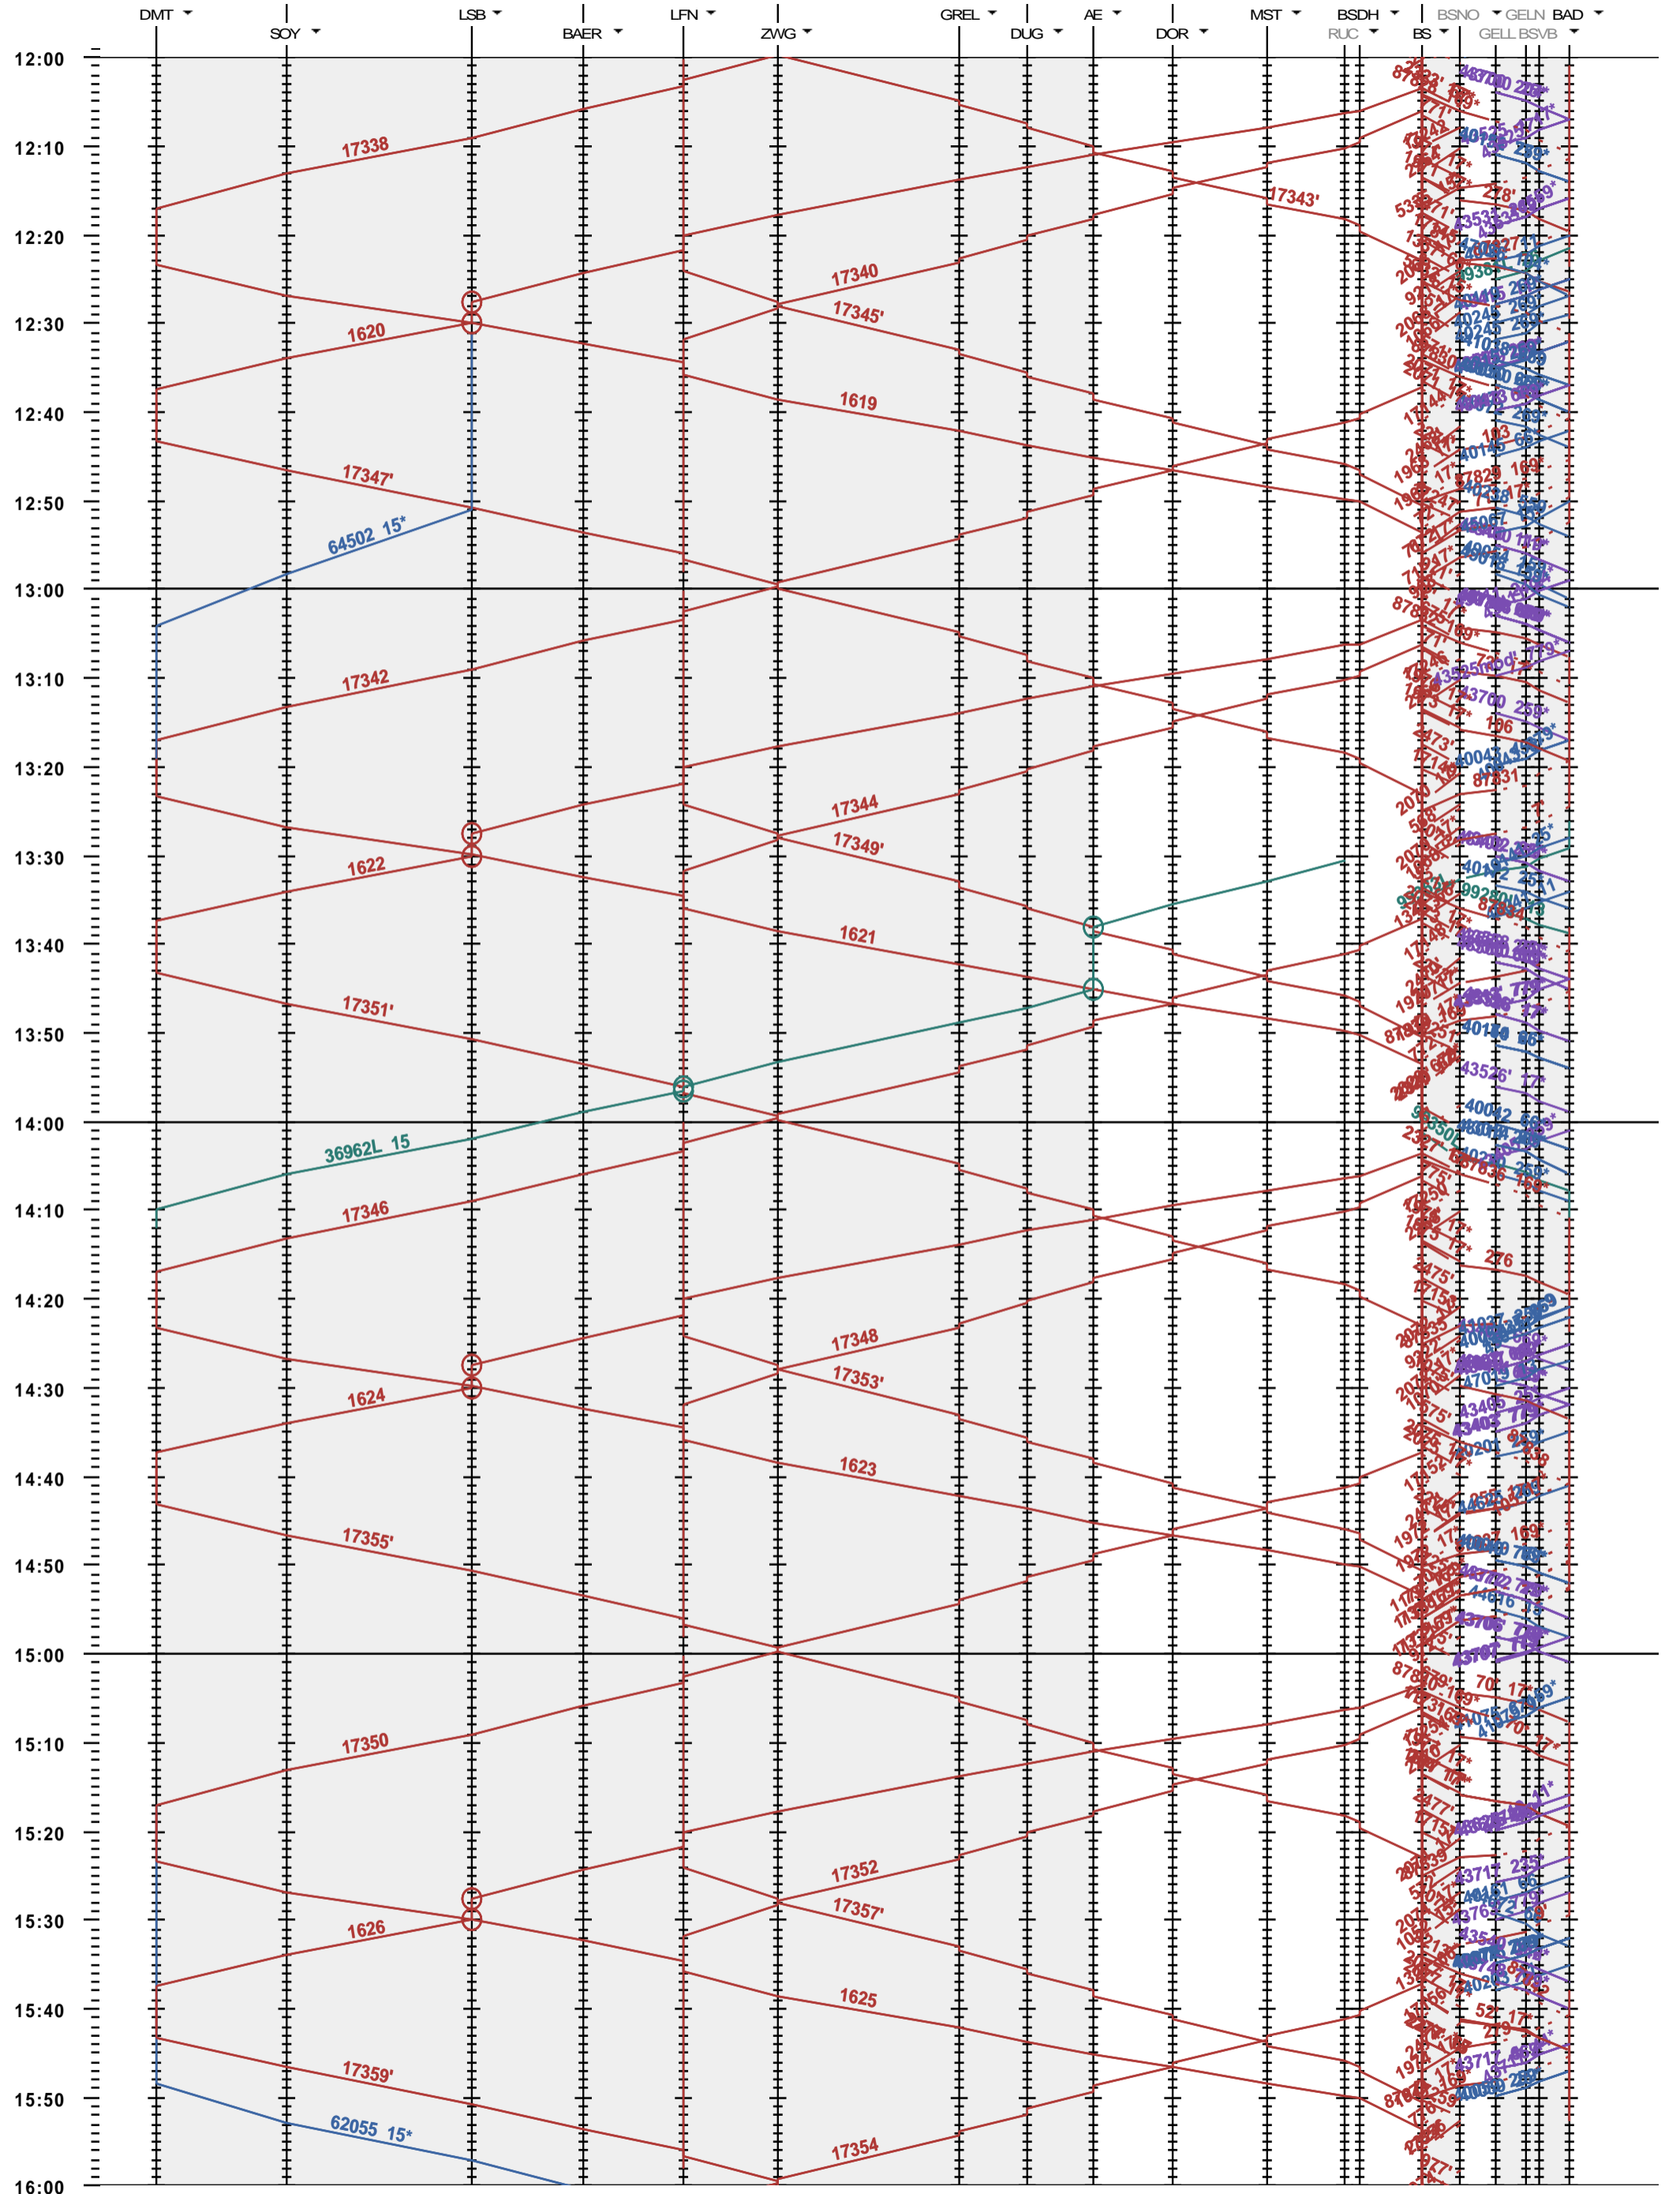

341 - Delémont - Basel SBB - Basel Bad Bf

Fahrplanperiode 2020 (15.12.2019 - 12.12.2020)  
 Update  
 Gültig ab 15.12.2019

341 - Delémont - Basel SBB - Basel Bad Bf

Fahrplanperiode 2020 (15.12.2019 - 12.12.2020)  
 Update  
 Gültig ab 15.12.2019