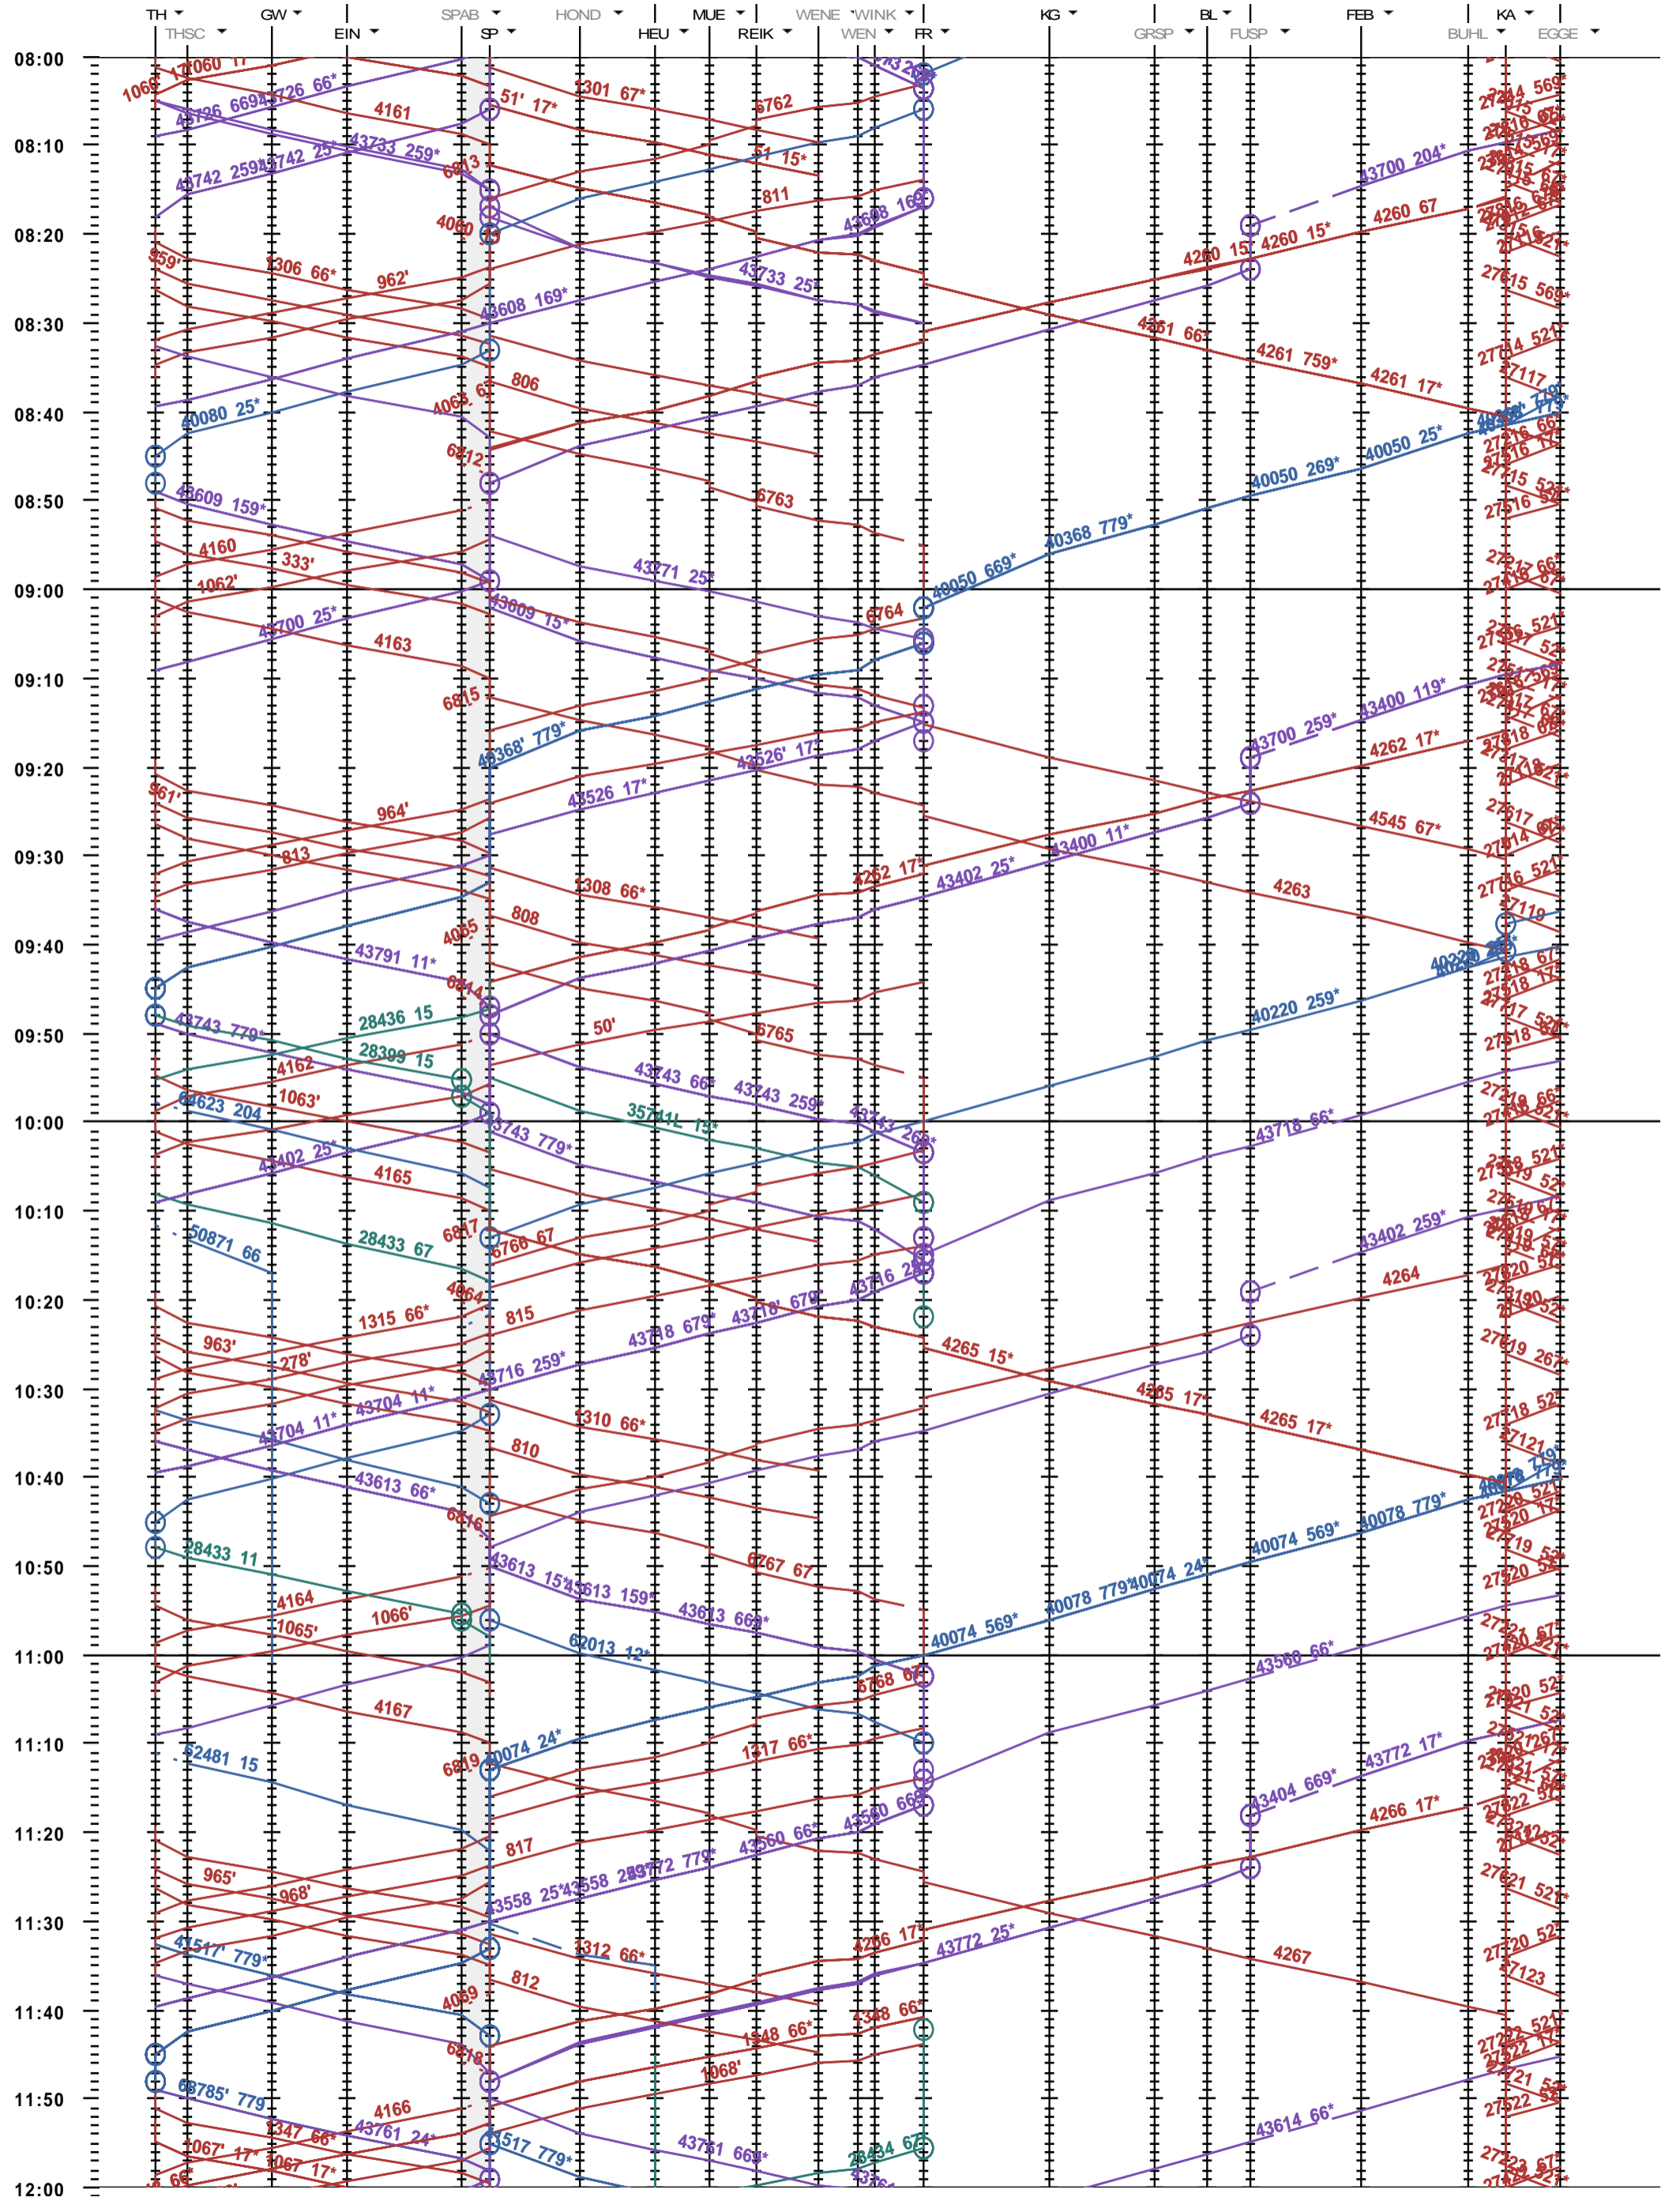

351 - Thun - Kandersteg

Fahrplanperiode 2020 (15.12.2019 - 12.12.2020)  
 Update  
 Gültig ab 15.12.2019

351 - Thun - Kandersteg

Fahrplanperiode 2020 (15.12.2019 - 12.12.2020)  
 Update  
 Gültig ab 15.12.2019