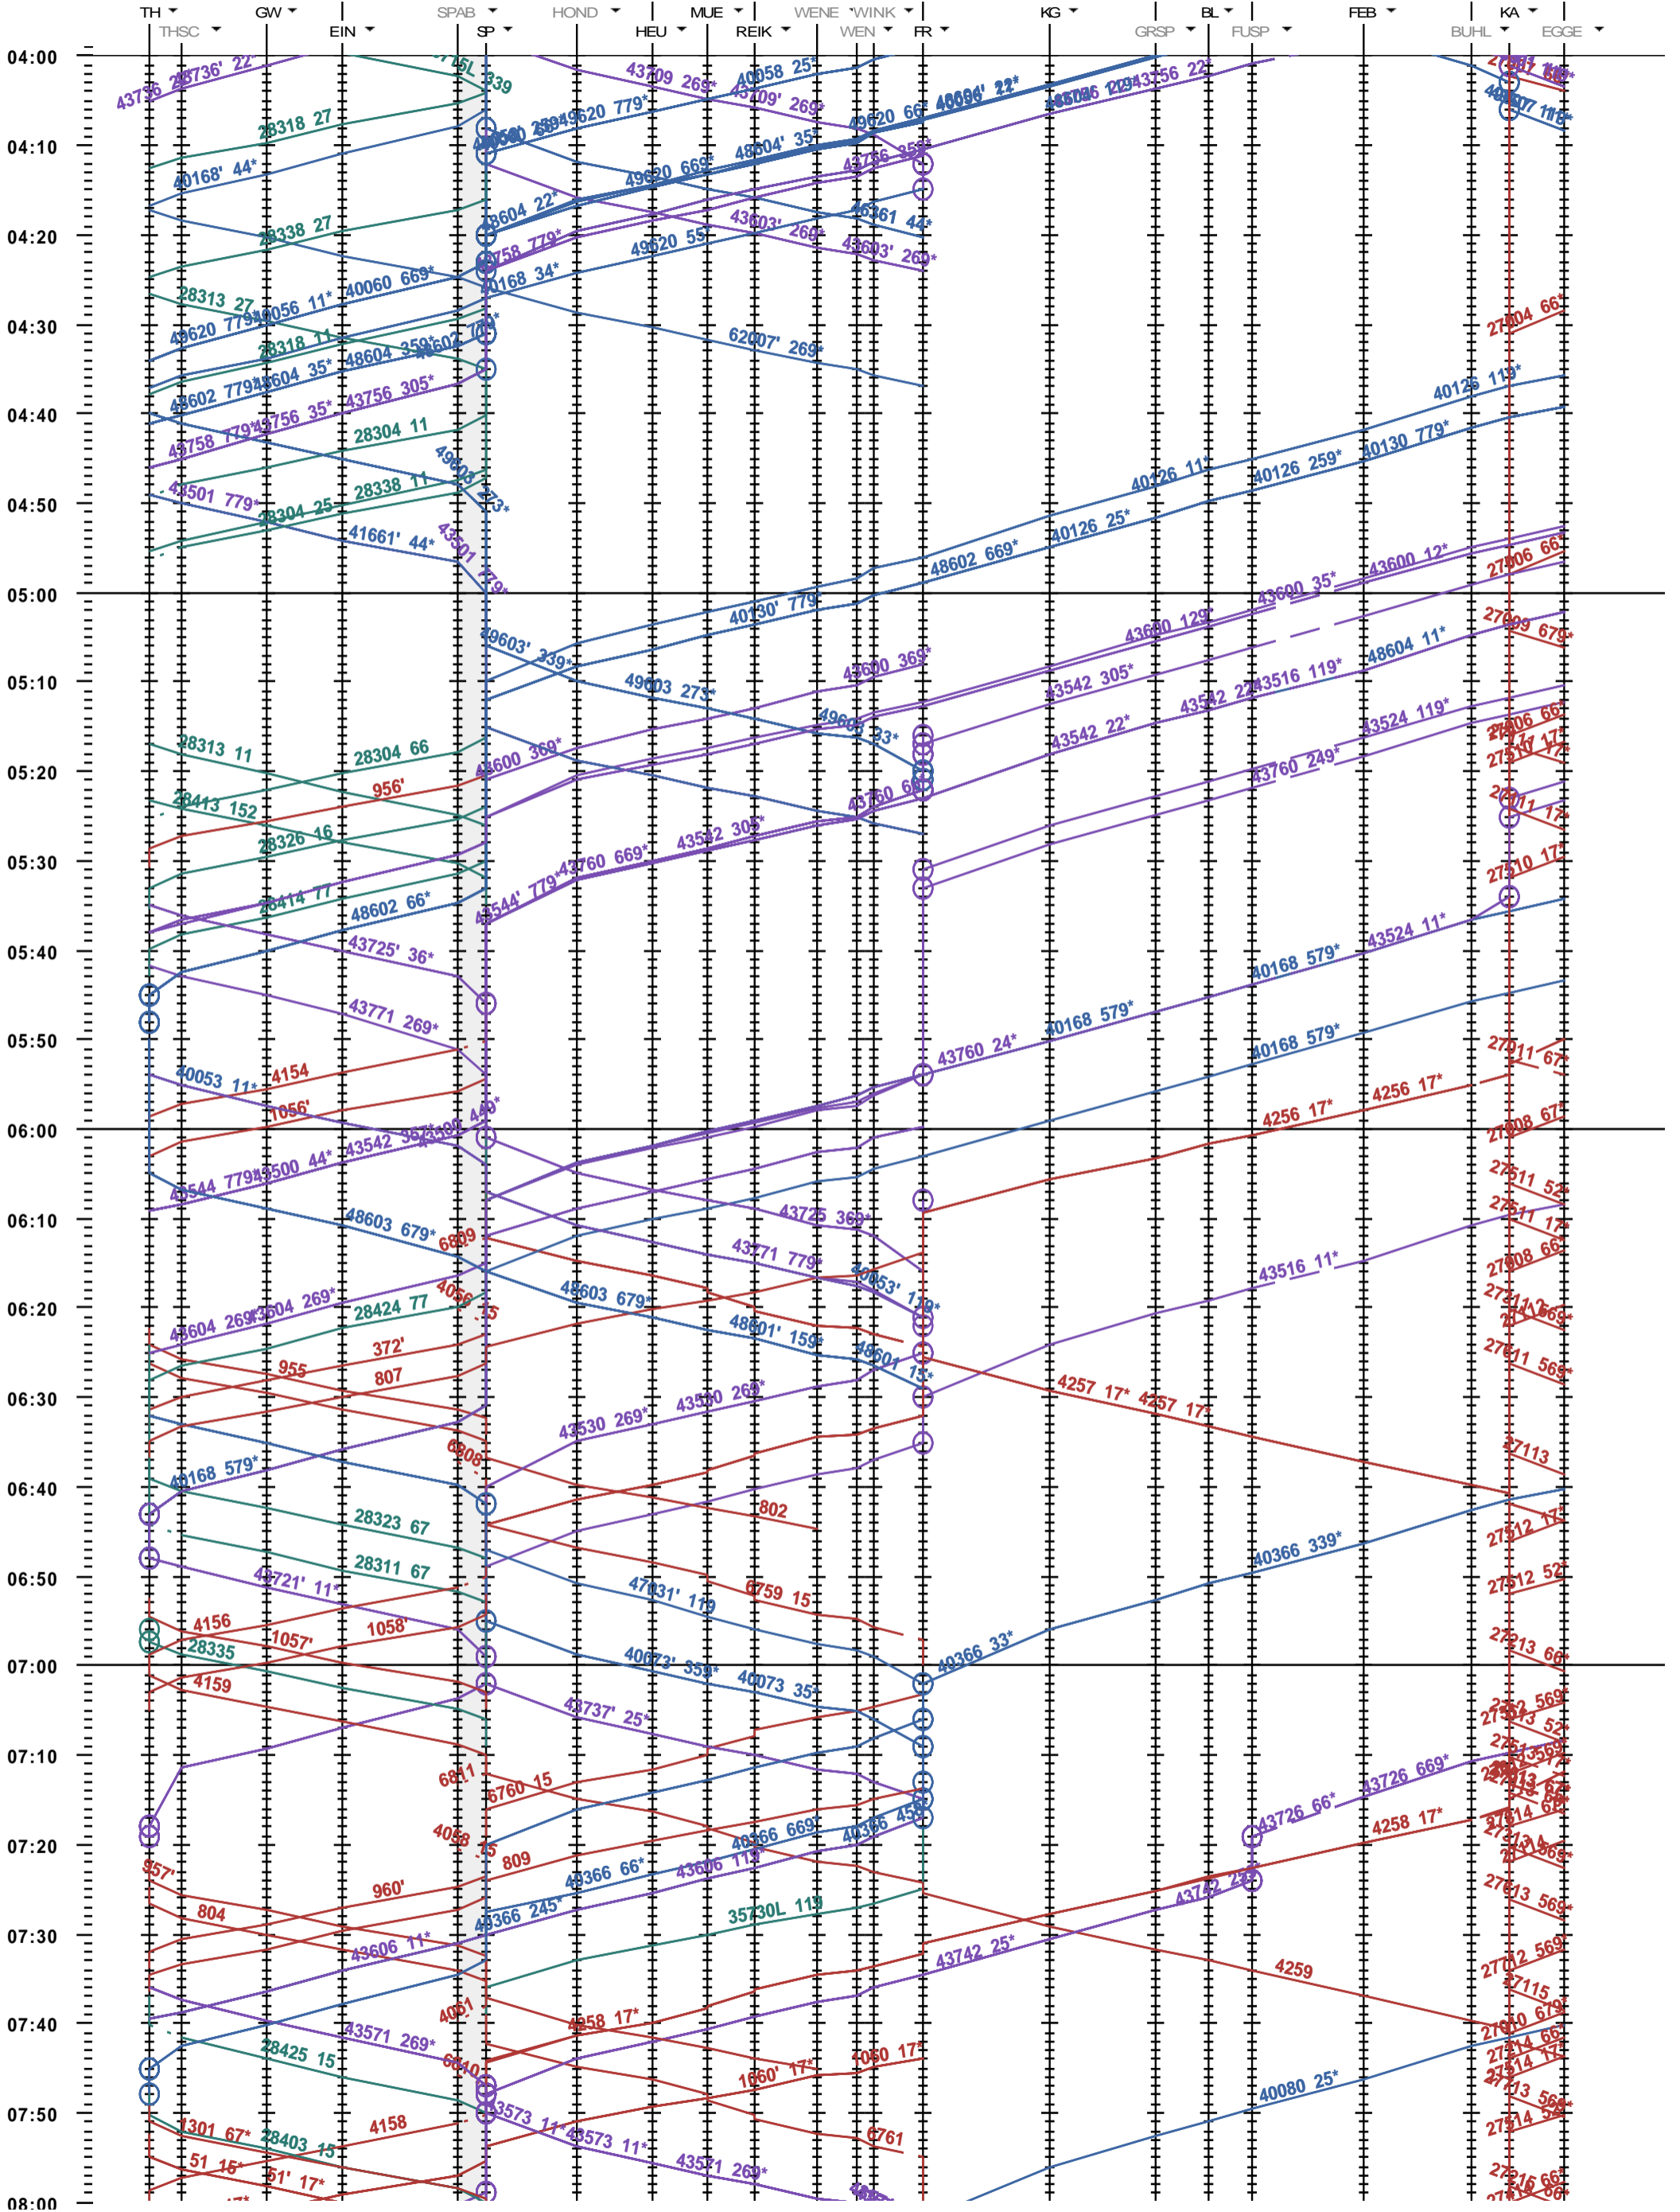

351 - Thun - Kandersteg

Fahrplanperiode 2020 (15.12.2019 - 12.12.2020)  
 Update  
 Gültig ab 15.12.2019

351 - Thun - Kandersteg

Fahrplanperiode 2020 (15.12.2019 - 12.12.2020)  
 Update  
 Gültig ab 15.12.2019