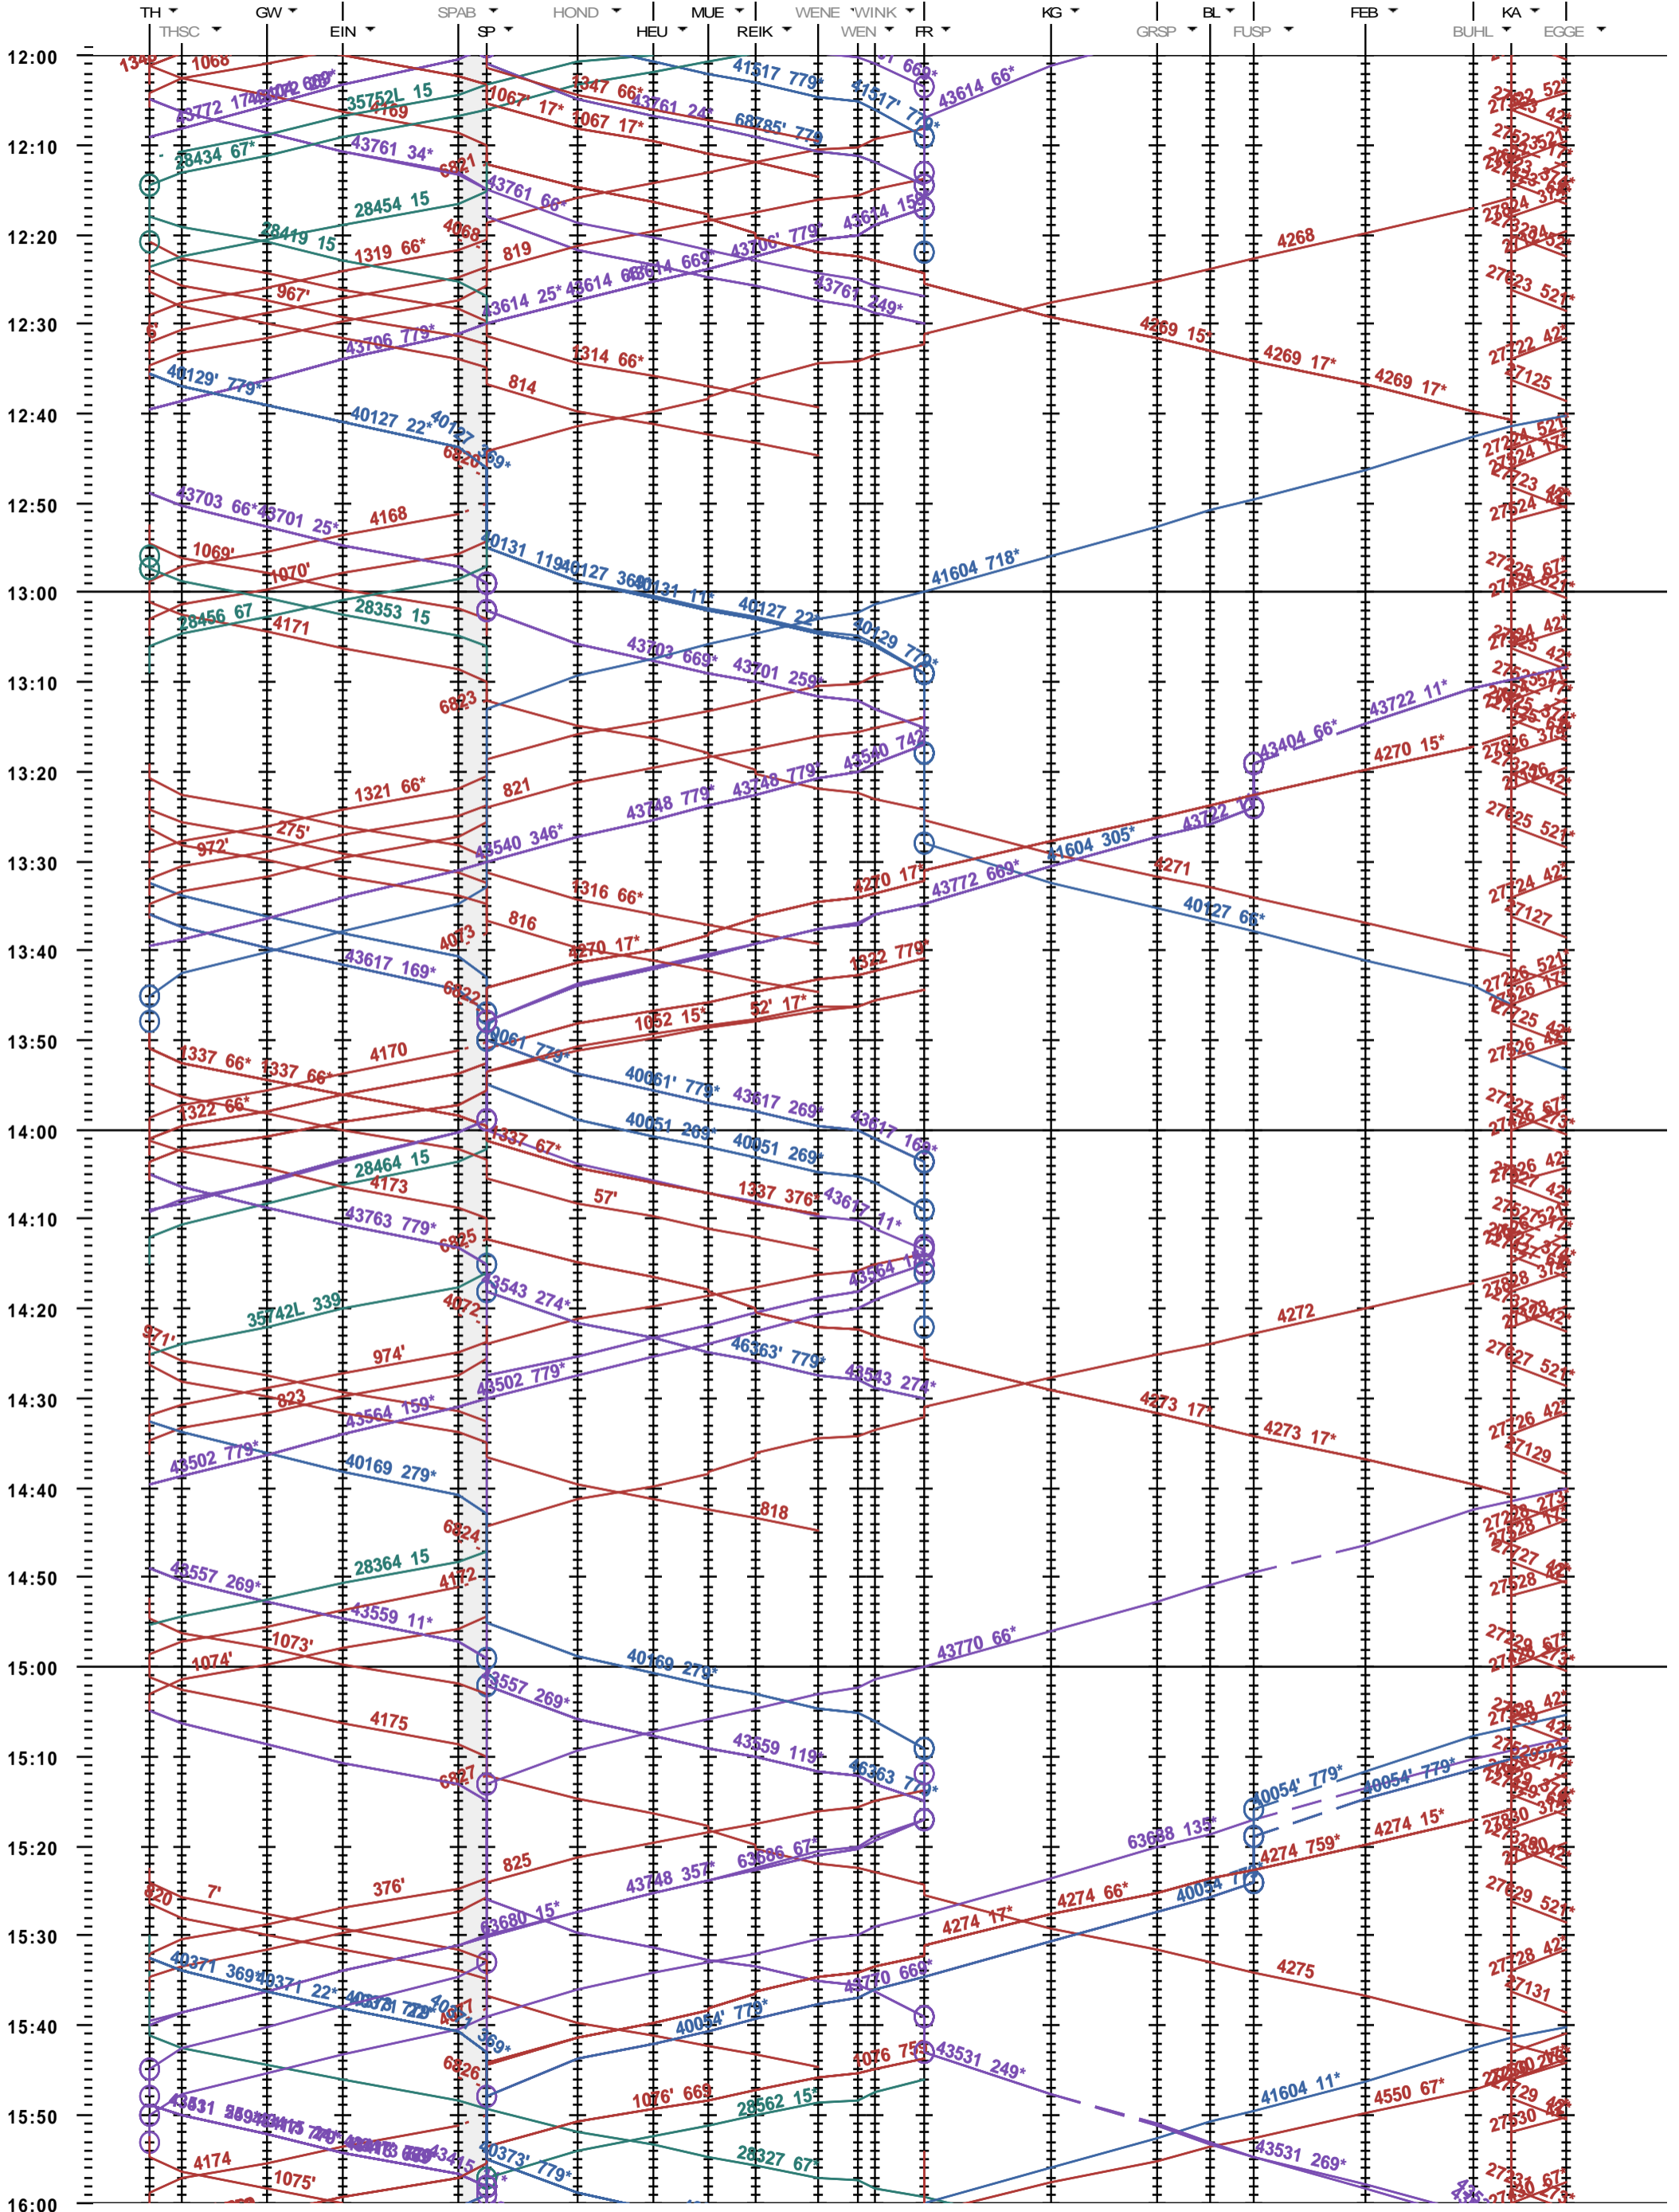

351 - Thun - Kandersteg

Fahrplanperiode 2020 (15.12.2019 - 12.12.2020)  
 Update  
 Gültig ab 15.12.2019

351 - Thun - Kandersteg

Fahrplanperiode 2020 (15.12.2019 - 12.12.2020)  
 Update  
 Gültig ab 15.12.2019