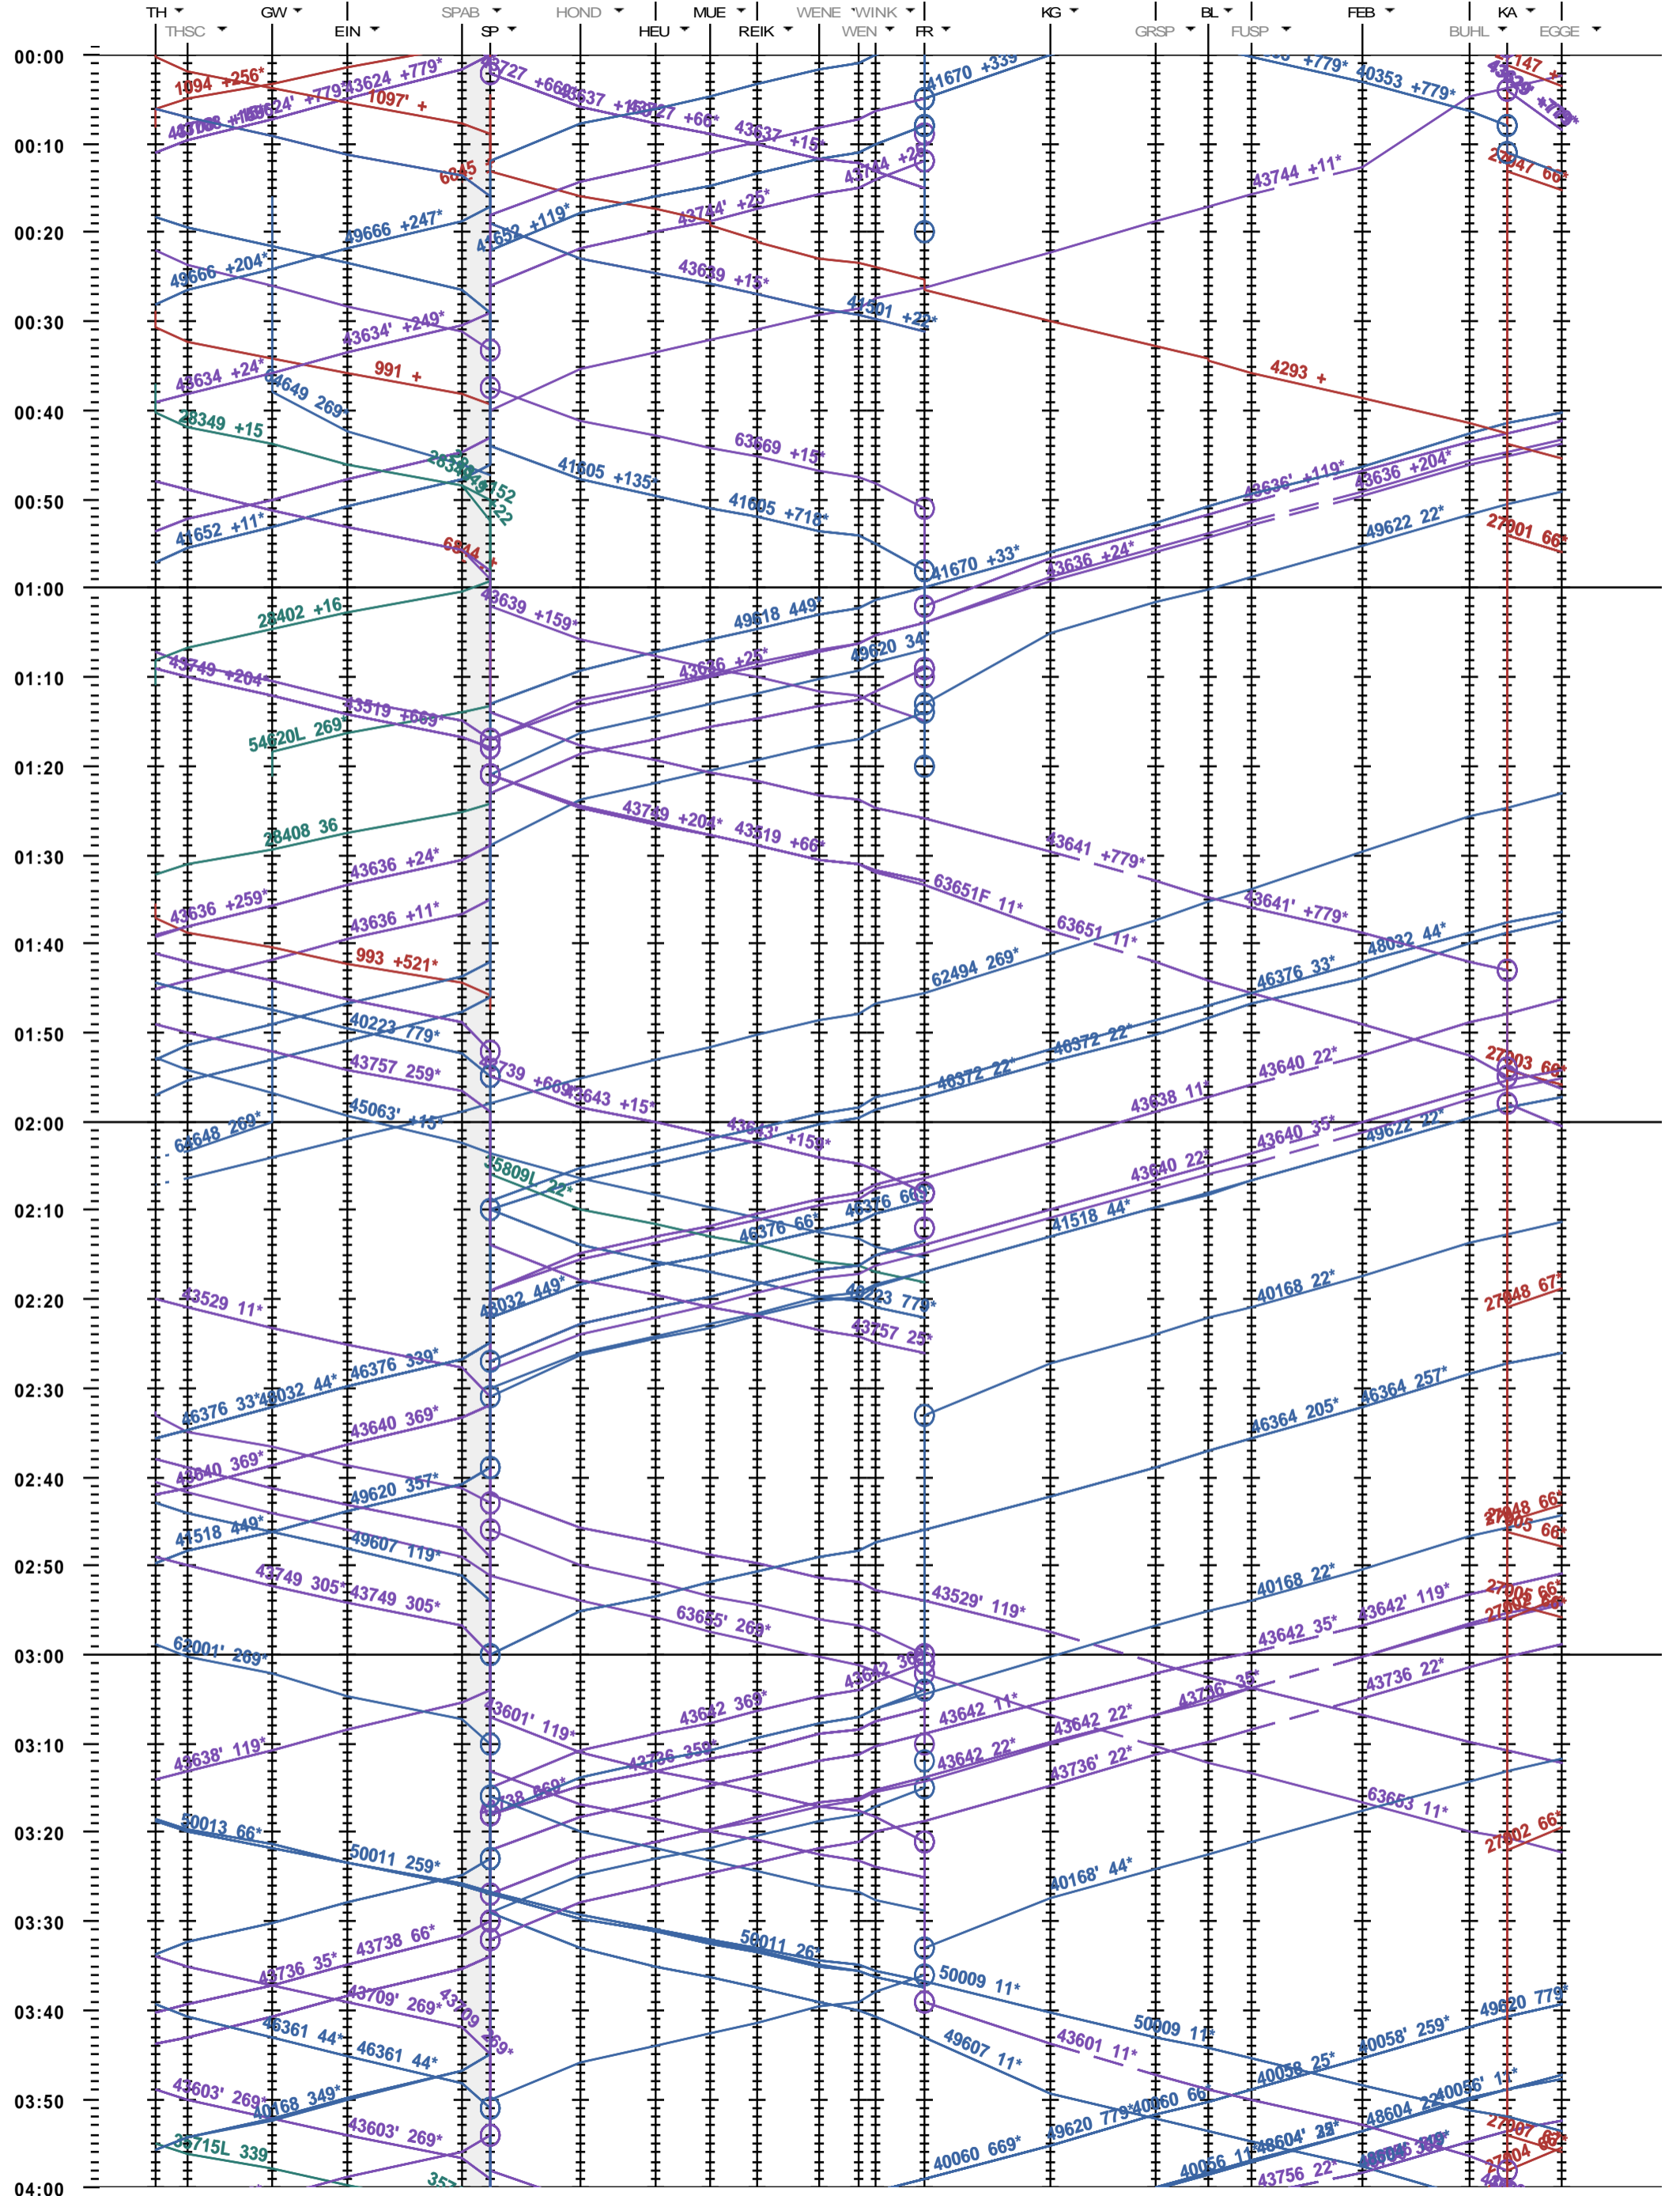

351 - Thun - Kandersteg

Fahrplanperiode 2020 (15.12.2019 - 12.12.2020)  
 Update  
 Gültig ab 15.12.2019

351 - Thun - Kandersteg

Fahrplanperiode 2020 (15.12.2019 - 12.12.2020)  
 Update  
 Gültig ab 15.12.2019