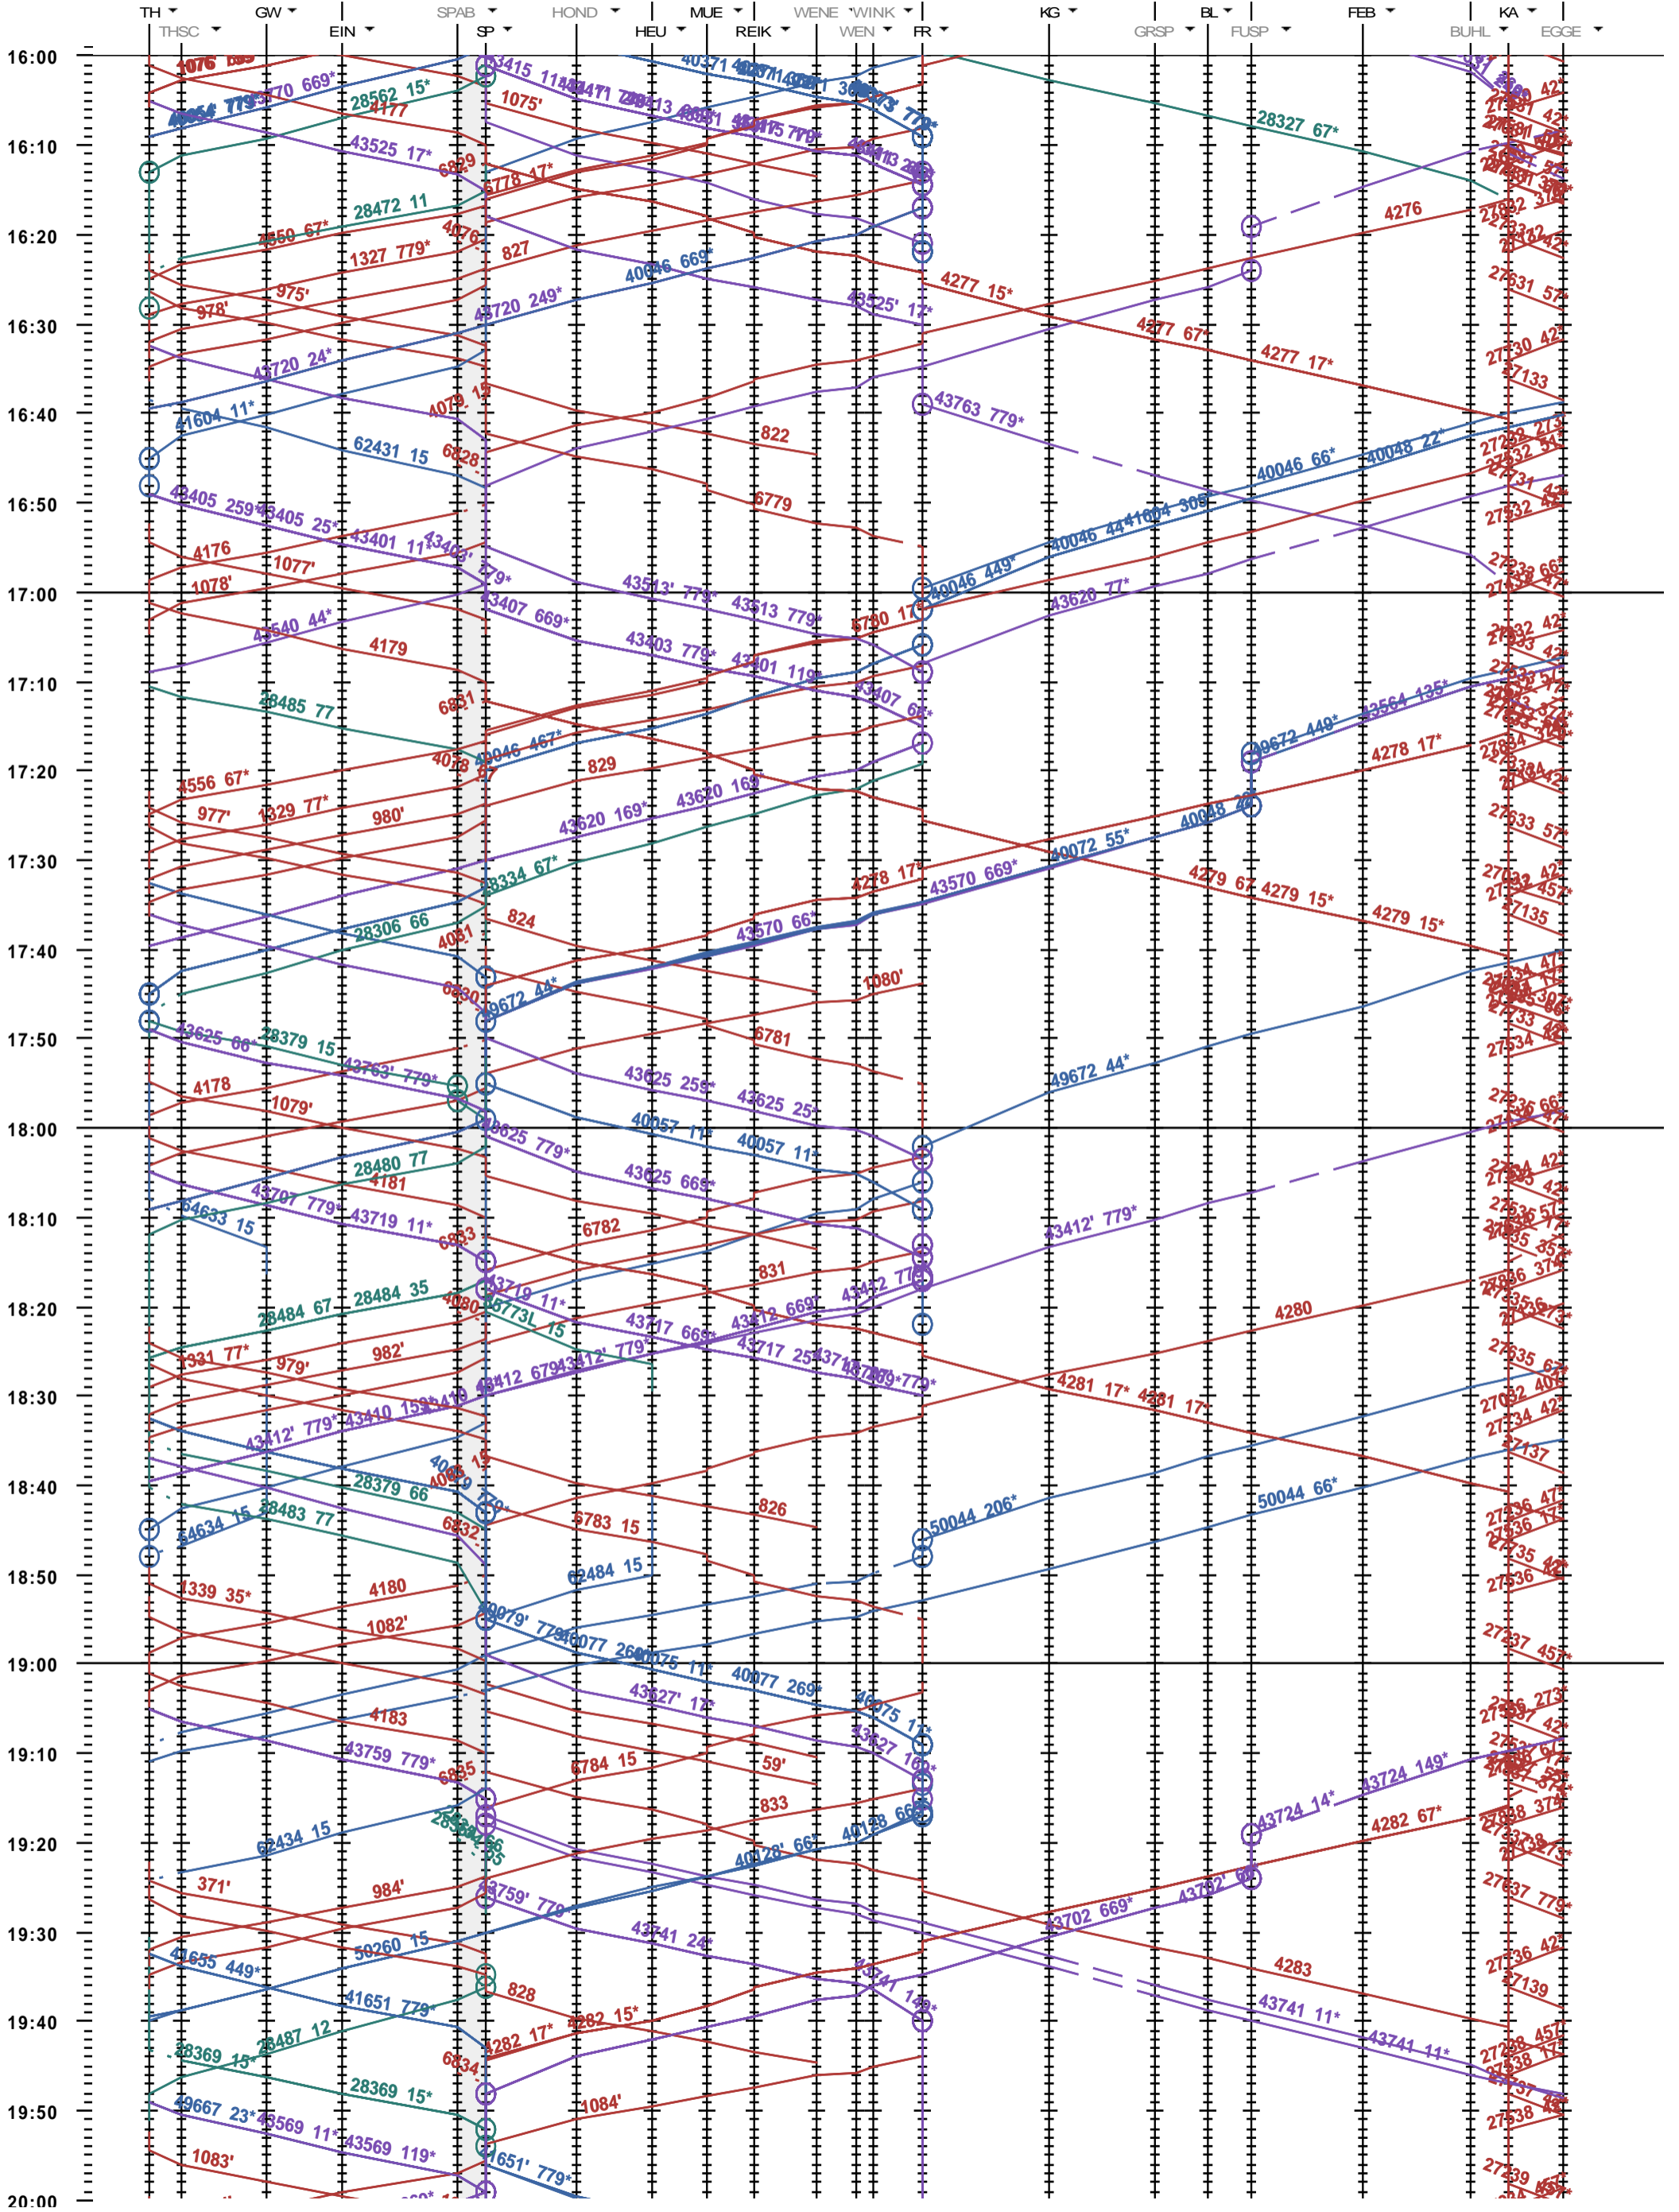

351 - Thun - Kandersteg

Fahrplanperiode 2020 (15.12.2019 - 12.12.2020)  
 Update  
 Gültig ab 15.12.2019

351 - Thun - Kandersteg

Fahrplanperiode 2020 (15.12.2019 - 12.12.2020)  
 Update  
 Gültig ab 15.12.2019