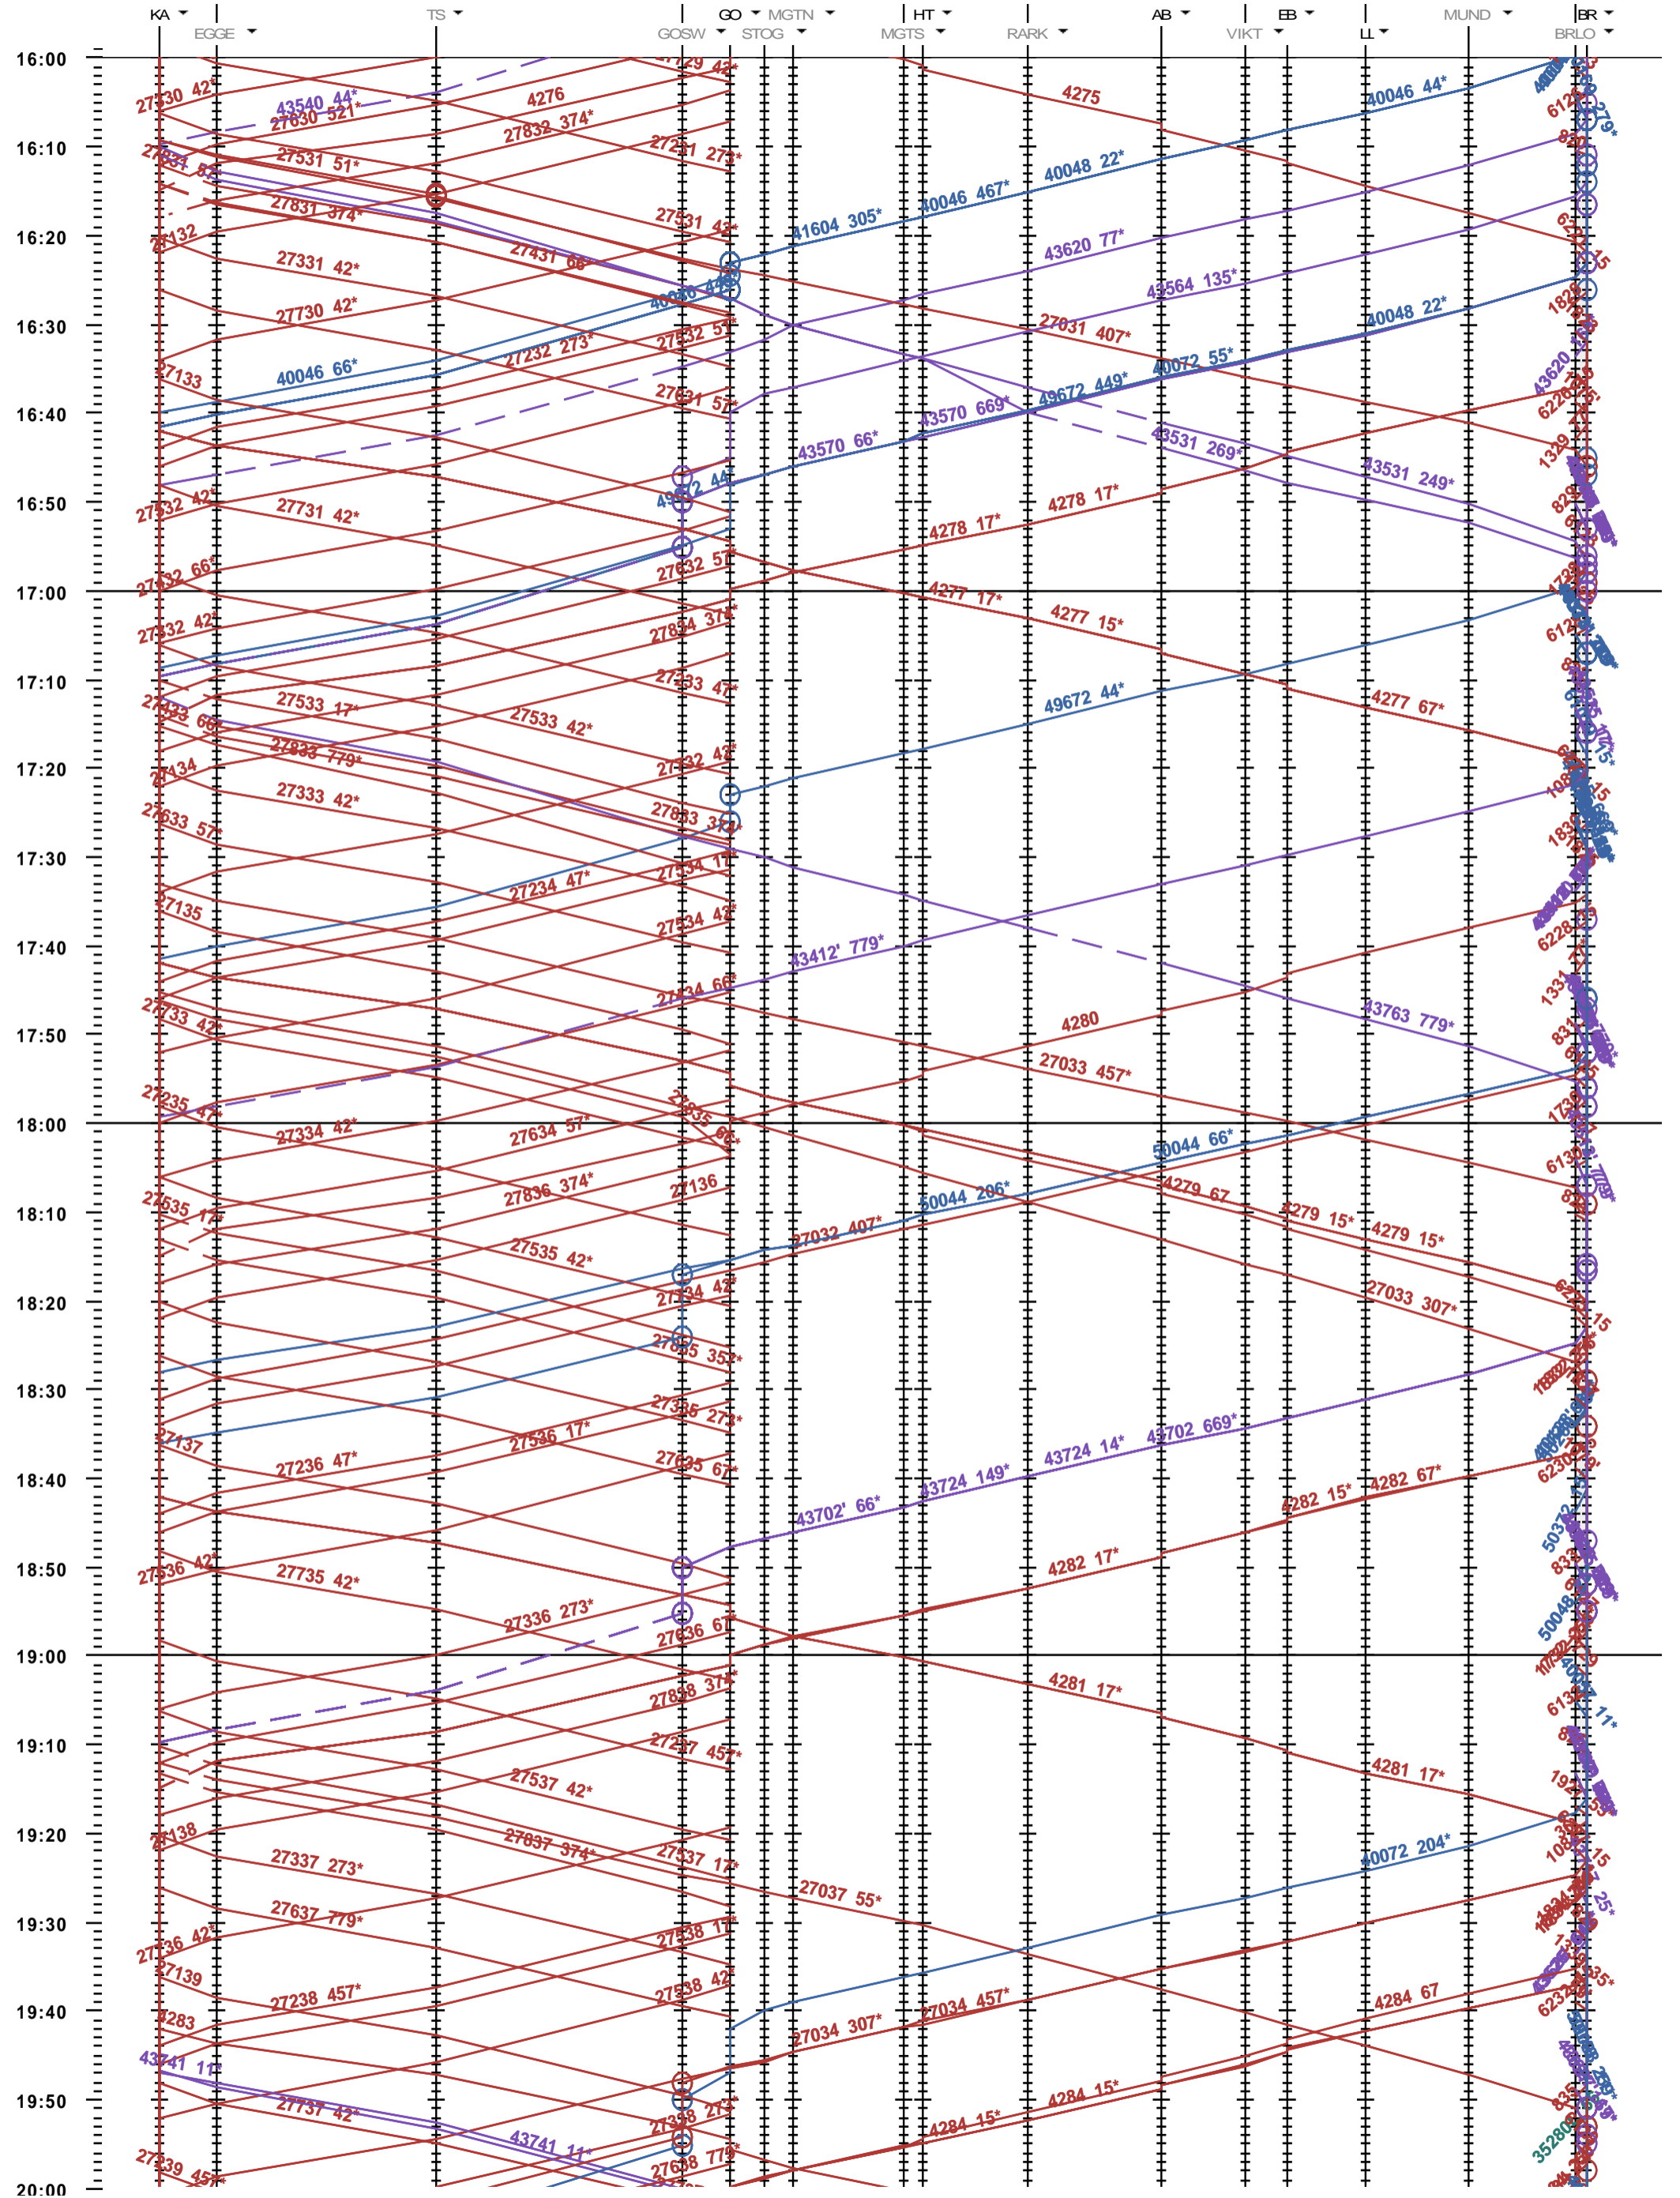

352 - Kandersteg - Brig

Fahrplanperiode 2020 (15.12.2019 - 12.12.2020)
Update
Gültig ab 15.12.2019

352 - Kandersteg - Brig

Fahrplanperiode 2020 (15.12.2019 - 12.12.2020)
 Update
 Gültig ab 15.12.2019

352 - Kandersteg - Brig

Fahrplanperiode 2020 (15.12.2019 - 12.12.2020)
Update
Gültig ab 15.12.2019

352 - Kandersteg - Brig

Fahrplanperiode 2020 (15.12.2019 - 12.12.2020)
 Update
 Gültig ab 15.12.2019

352 - Kandersteg - Brig

Fahrplanperiode 2020 (15.12.2019 - 12.12.2020)

Update

Gültig ab 15.12.2019

352 - Kandersteg - Brig

Fahrplanperiode 2020 (15.12.2019 - 12.12.2020)
 Update
 Gültig ab 15.12.2019