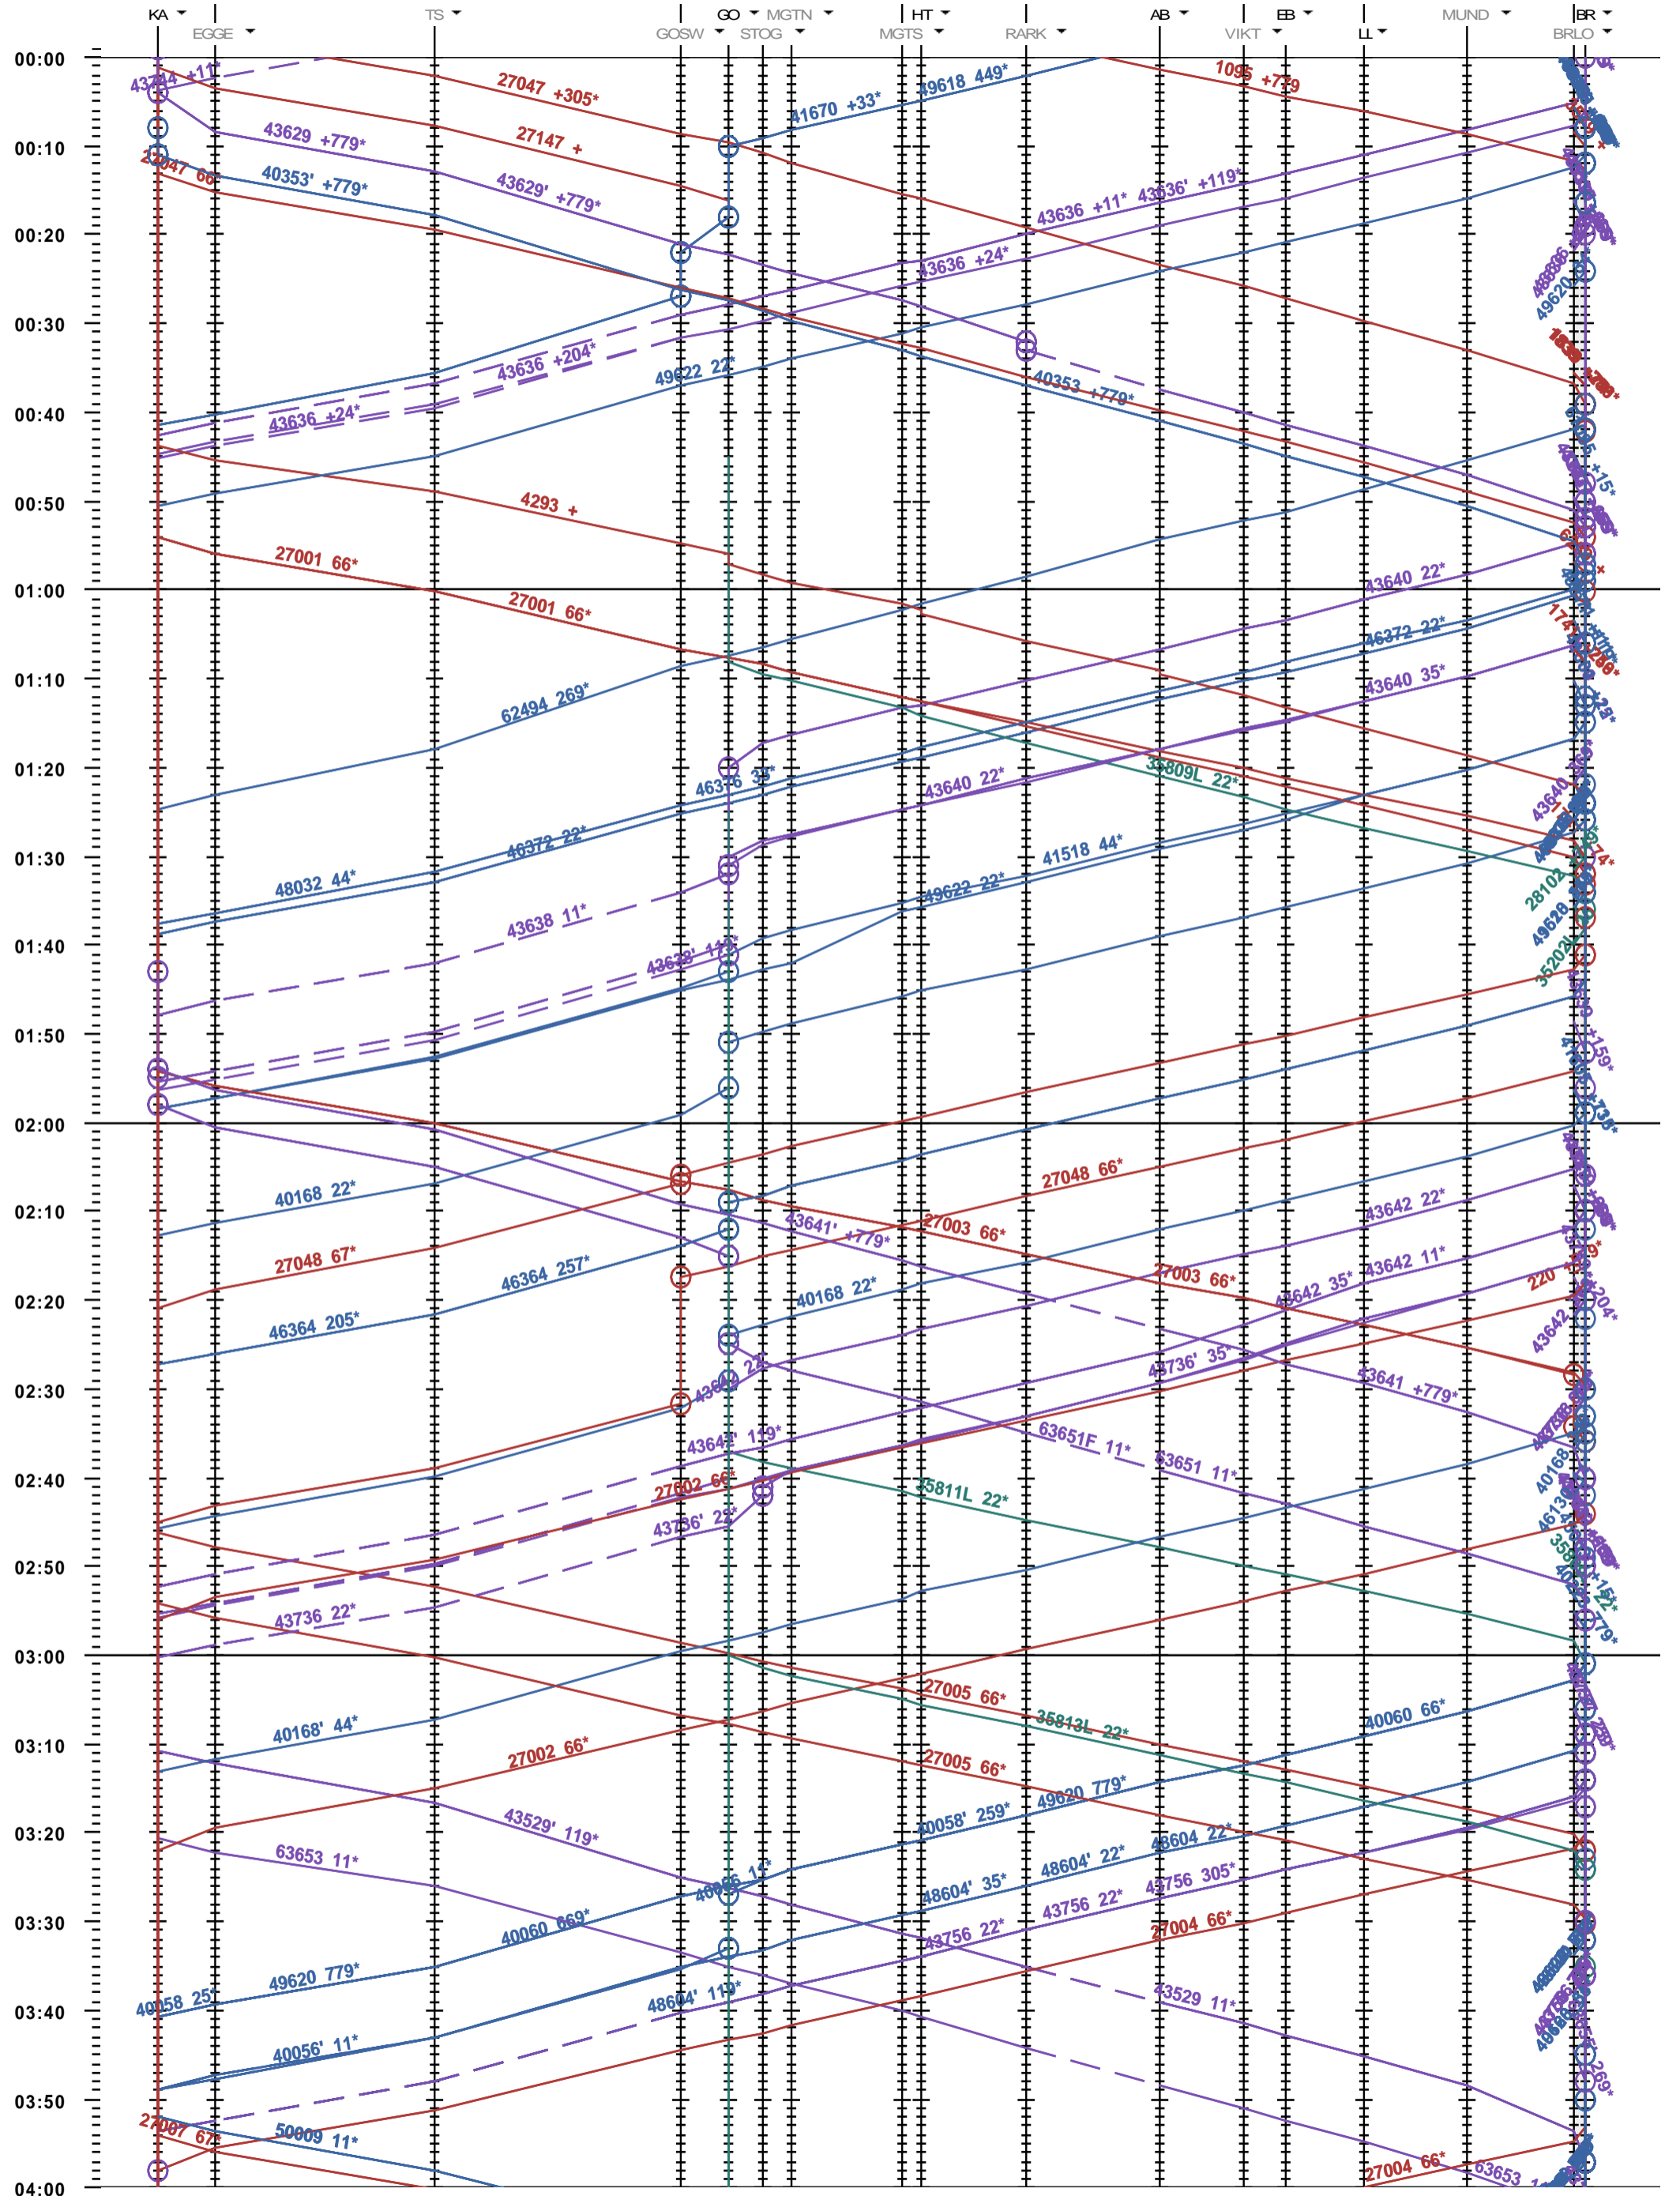

352 - Kandersteg - Brig

Fahrplanperiode 2020 (15.12.2019 - 12.12.2020)
Update
Gültig ab 15.12.2019

352 - Kandersteg - Brig

Fahrplanperiode 2020 (15.12.2019 - 12.12.2020)
 Update
 Gültig ab 15.12.2019

352 - Kandersteg - Brig

Fahrplanperiode 2020 (15.12.2019 - 12.12.2020)
Update
Gültig ab 15.12.2019

352 - Kandersteg - Brig

Fahrplanperiode 2020 (15.12.2019 - 12.12.2020)
 Update
 Gültig ab 15.12.2019

352 - Kandersteg - Brig

Fahrplanperiode 2020 (15.12.2019 - 12.12.2020)

Update

Gültig ab 15.12.2019

352 - Kandersteg - Brig

Fahrplanperiode 2020 (15.12.2019 - 12.12.2020)
 Update
 Gültig ab 15.12.2019