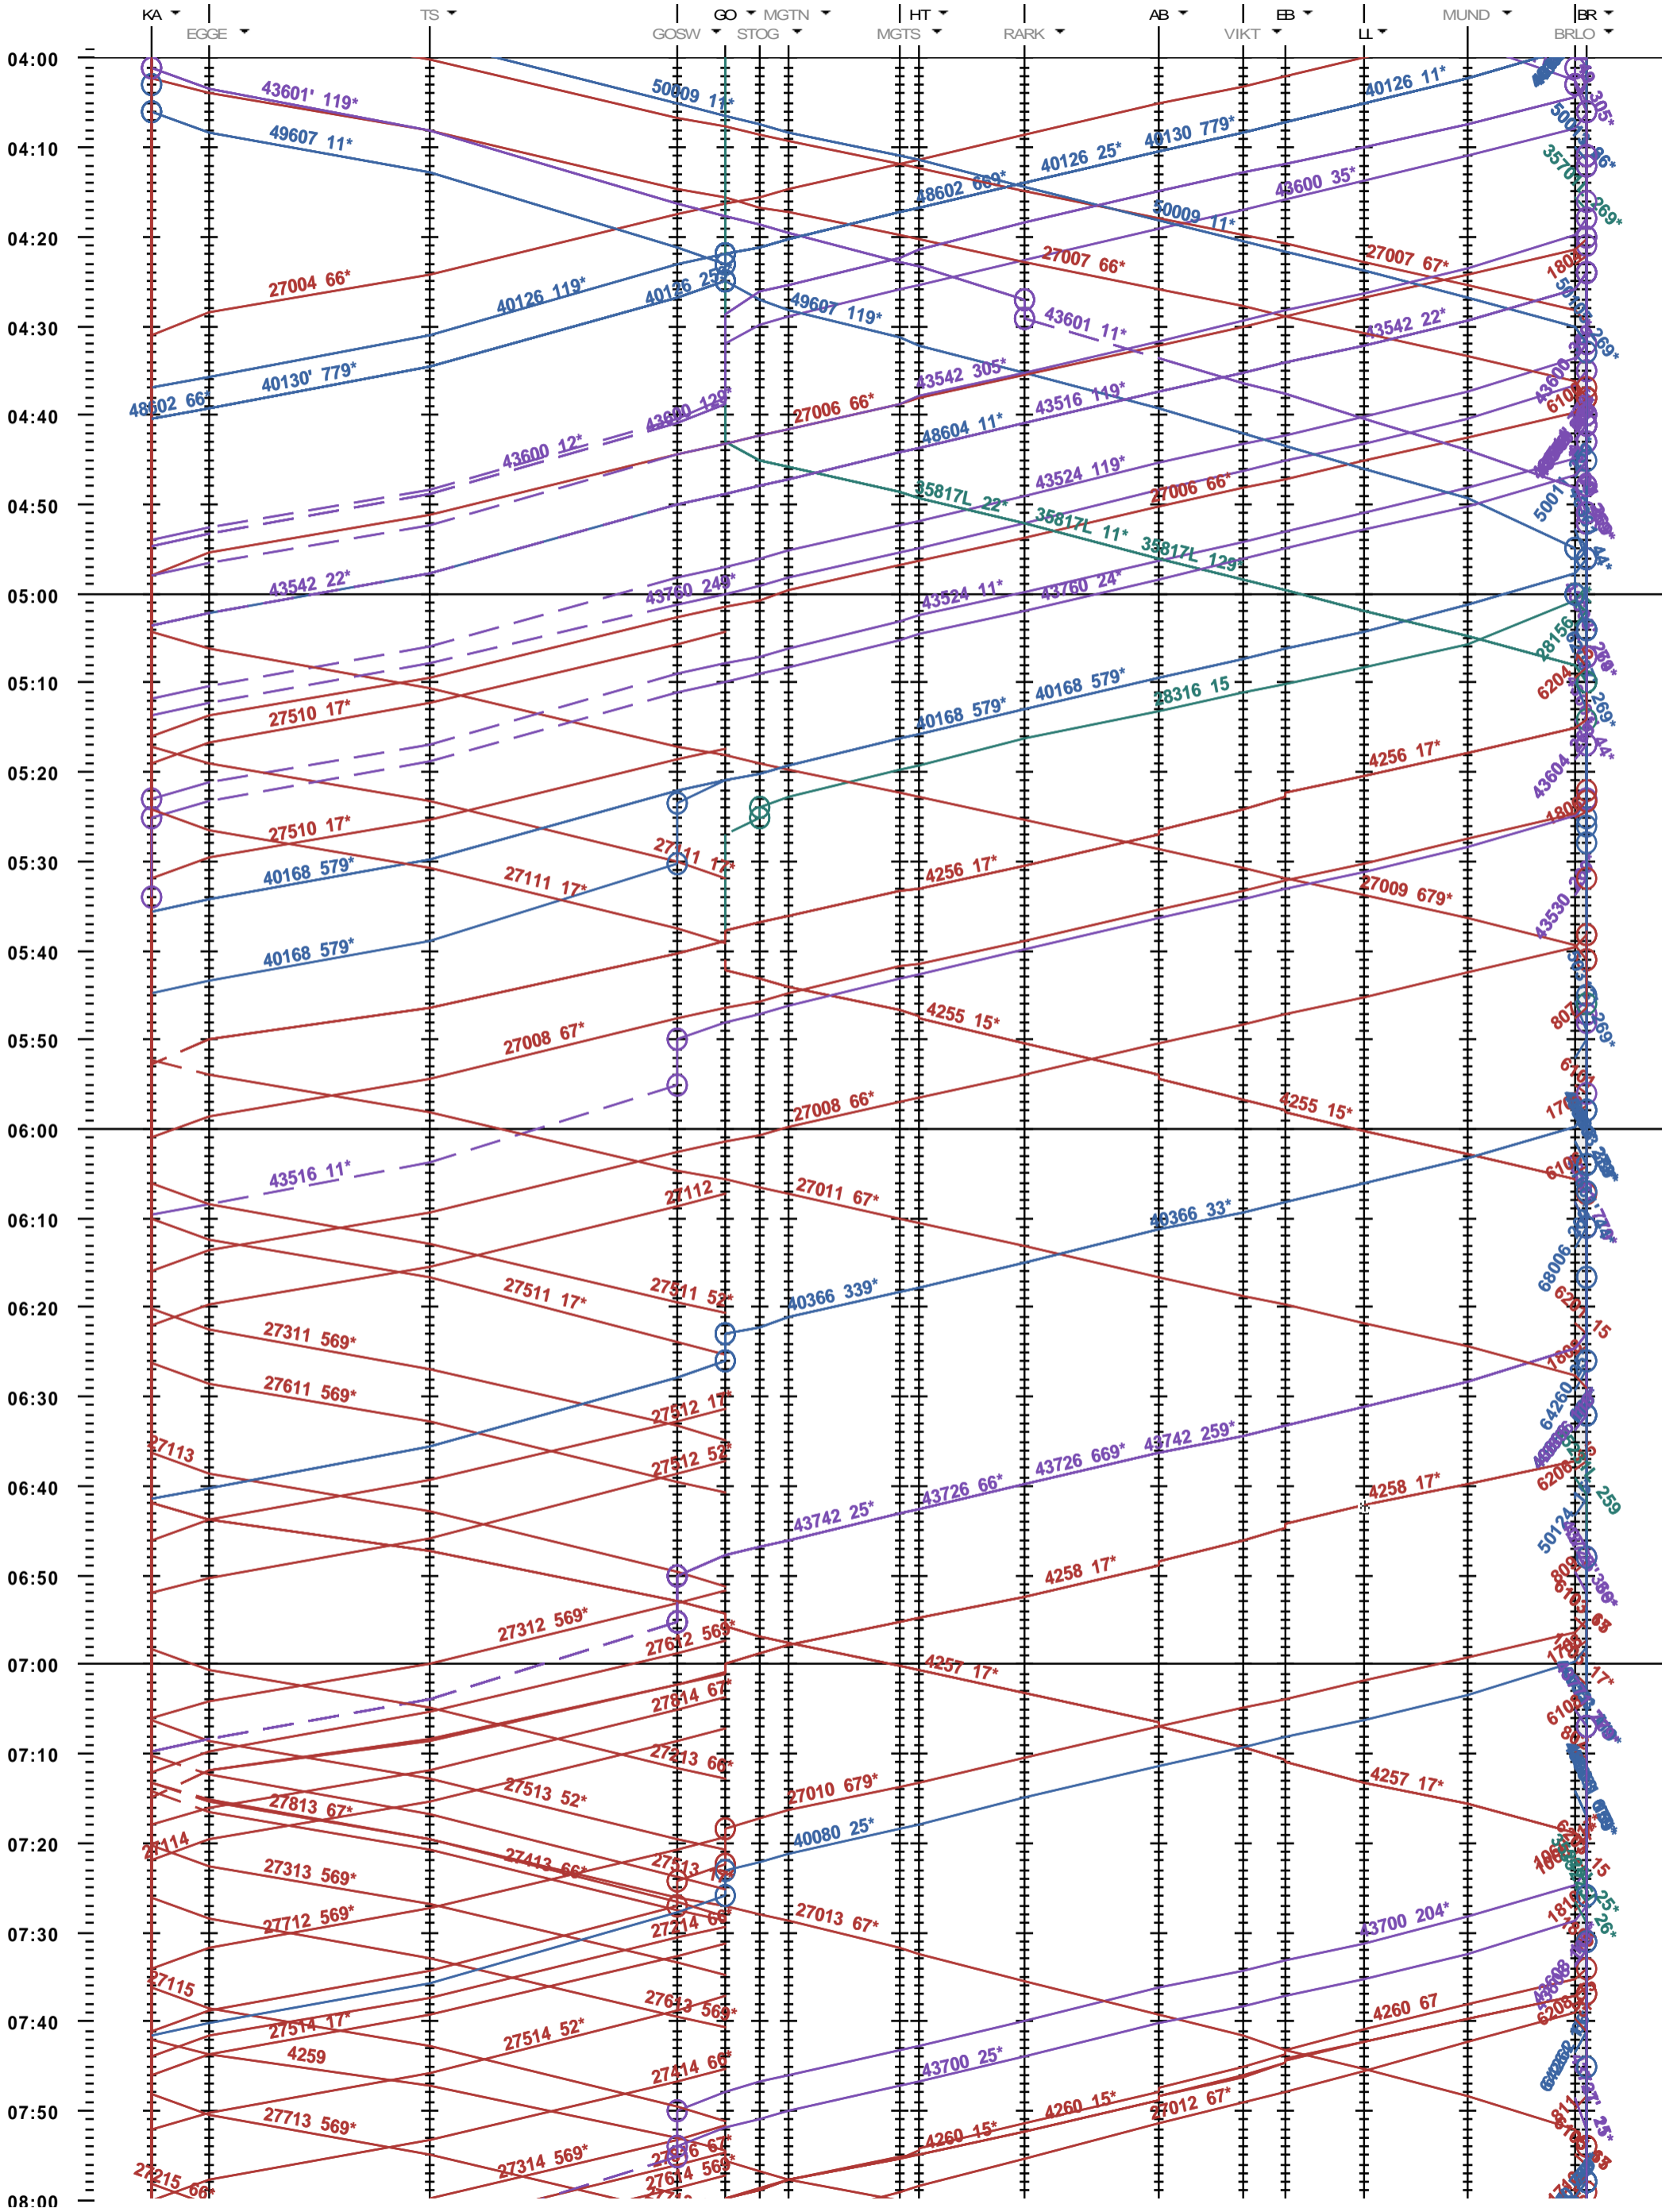

352 - Kandersteg - Brig

Fahrplanperiode 2020 (15.12.2019 - 12.12.2020)
Update
Gültig ab 15.12.2019

352 - Kandersteg - Brig

Fahrplanperiode 2020 (15.12.2019 - 12.12.2020)
 Update
 Gültig ab 15.12.2019

352 - Kandersteg - Brig

Fahrplanperiode 2020 (15.12.2019 - 12.12.2020)
Update
Gültig ab 15.12.2019

352 - Kandersteg - Brig

Fahrplanperiode 2020 (15.12.2019 - 12.12.2020)
 Update
 Gültig ab 15.12.2019

352 - Kandersteg - Brig

Fahrplanperiode 2020 (15.12.2019 - 12.12.2020)

Update

Gültig ab 15.12.2019

352 - Kandersteg - Brig

Fahrplanperiode 2020 (15.12.2019 - 12.12.2020)
 Update
 Gültig ab 15.12.2019