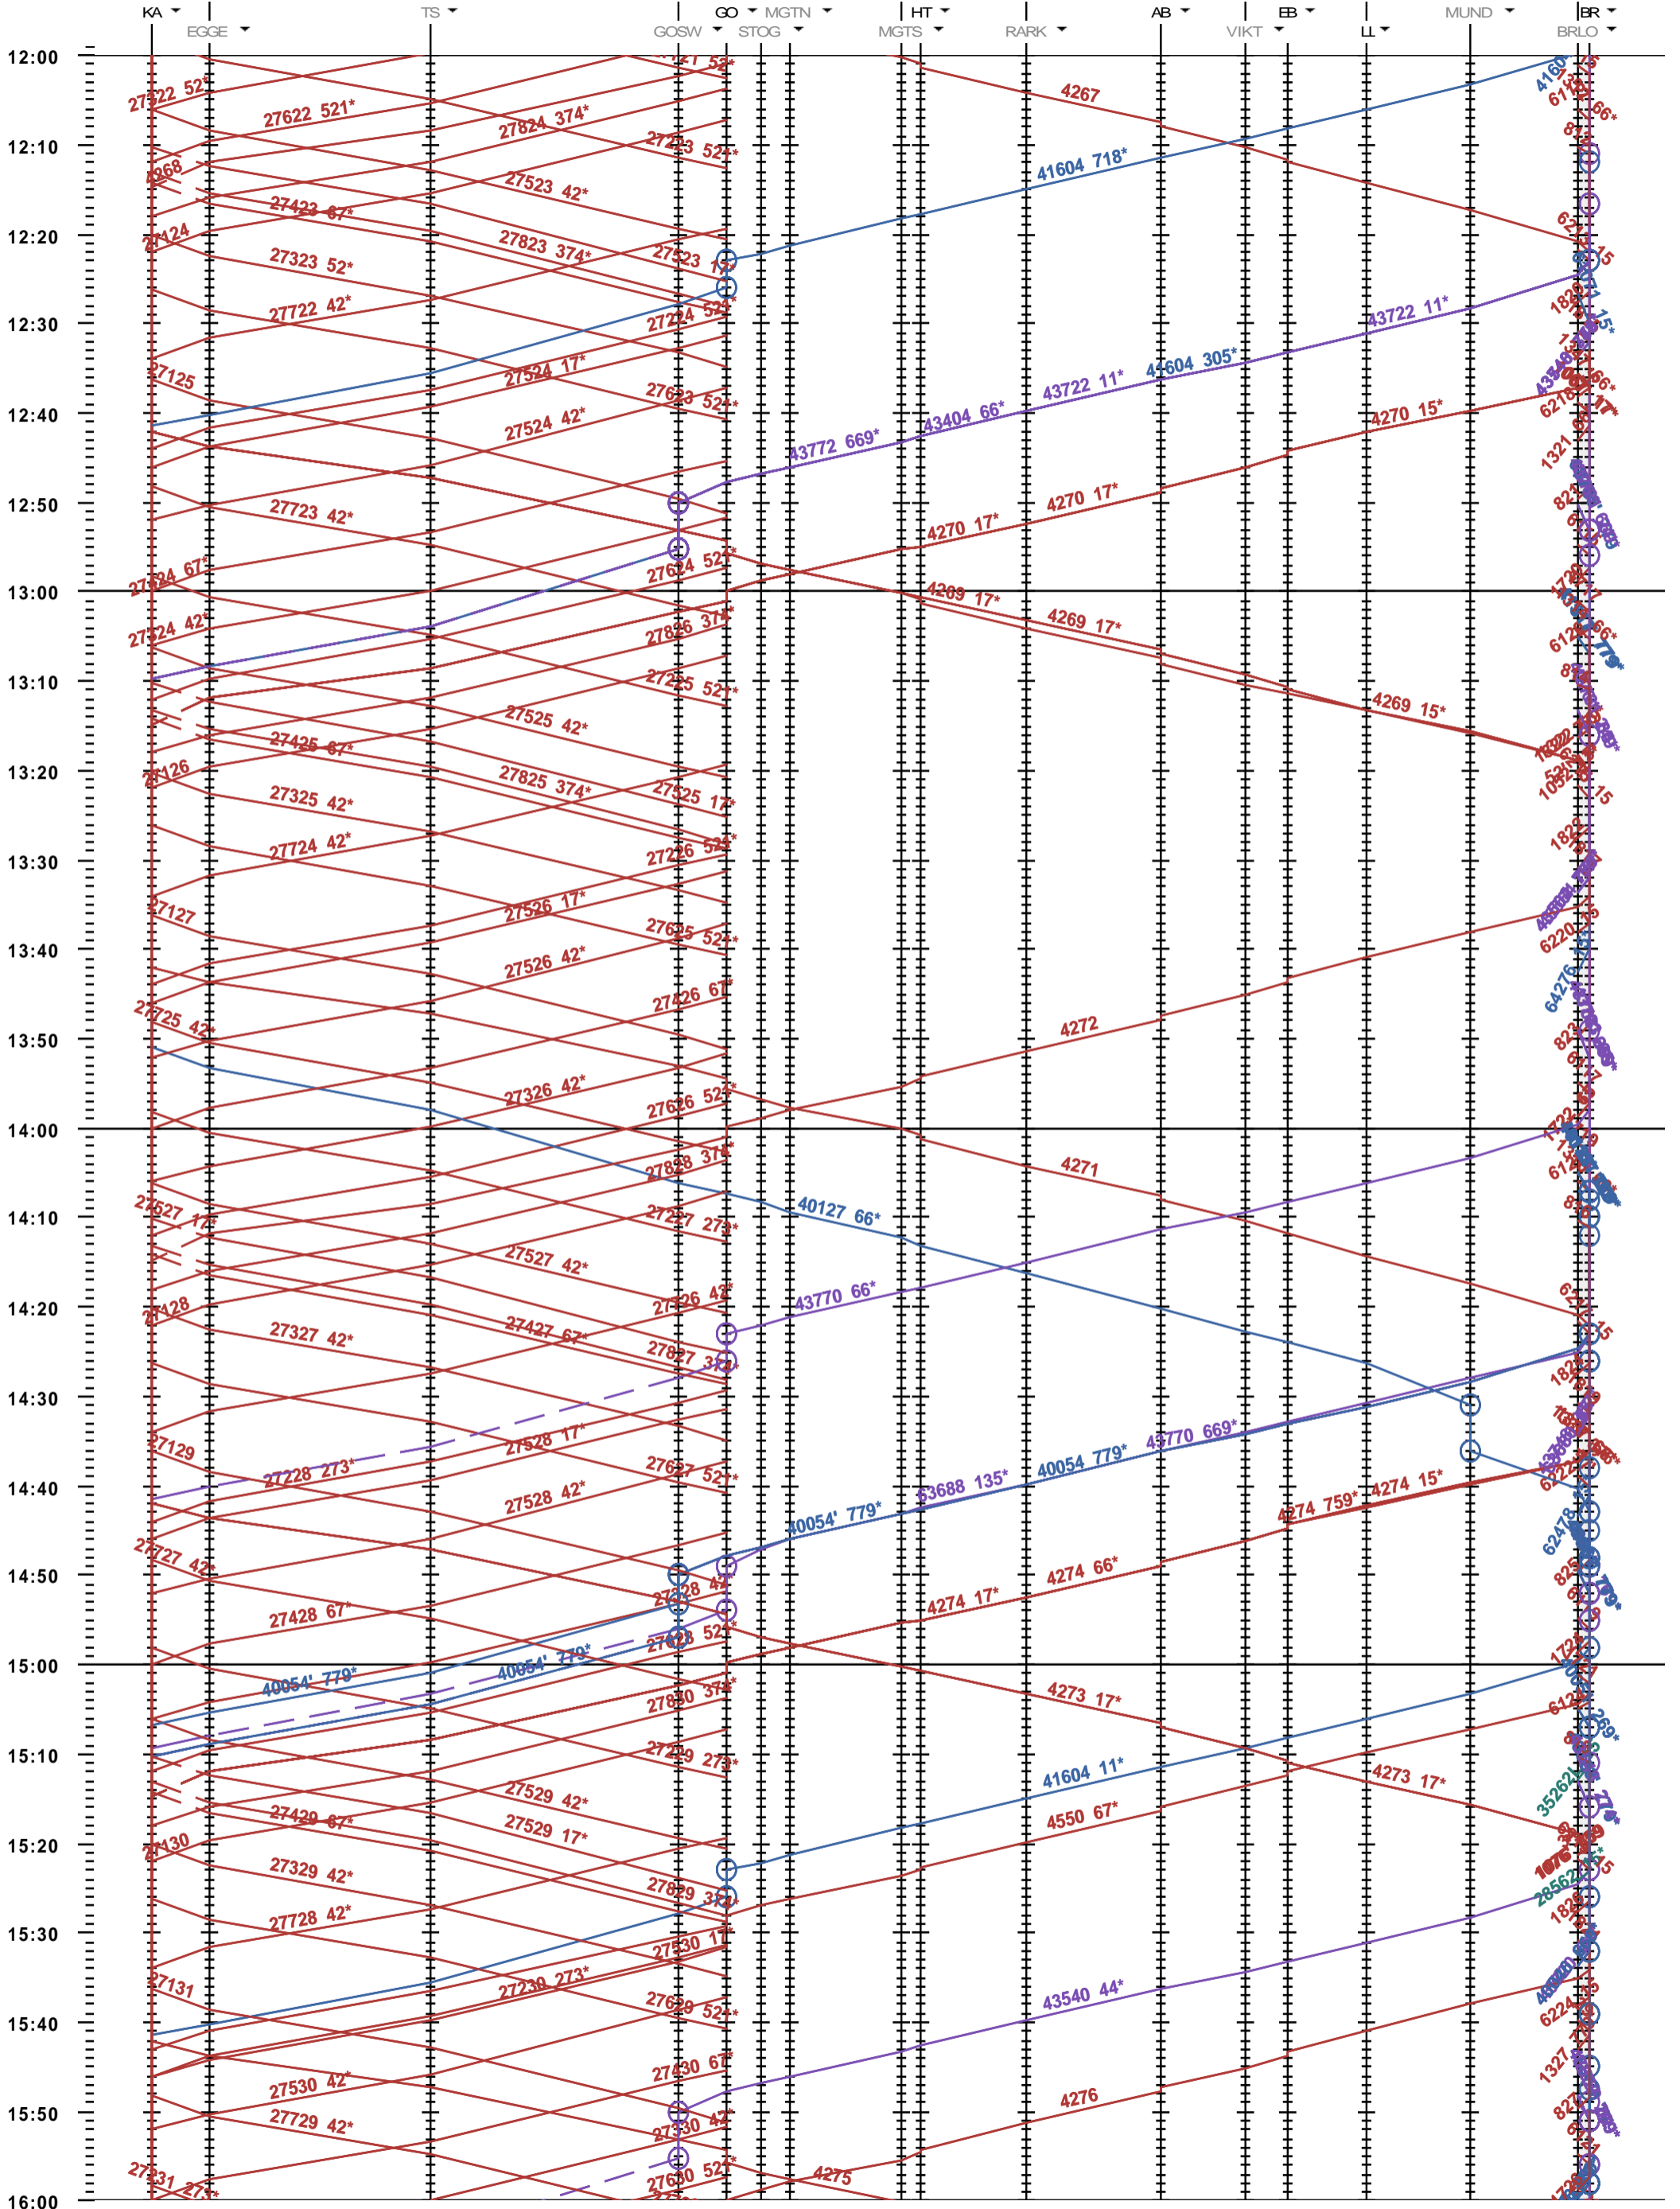

352 - Kandersteg - Brig

Fahrplanperiode 2020 (15.12.2019 - 12.12.2020)
Update
Gültig ab 15.12.2019

352 - Kandersteg - Brig

Fahrplanperiode 2020 (15.12.2019 - 12.12.2020)
 Update
 Gültig ab 15.12.2019

352 - Kandersteg - Brig

Fahrplanperiode 2020 (15.12.2019 - 12.12.2020)
Update
Gültig ab 15.12.2019

352 - Kandersteg - Brig

Fahrplanperiode 2020 (15.12.2019 - 12.12.2020)
 Update
 Gültig ab 15.12.2019

352 - Kandersteg - Brig

Fahrplanperiode 2020 (15.12.2019 - 12.12.2020)

Update

Gültig ab 15.12.2019

352 - Kandersteg - Brig

Fahrplanperiode 2020 (15.12.2019 - 12.12.2020)
 Update
 Gültig ab 15.12.2019