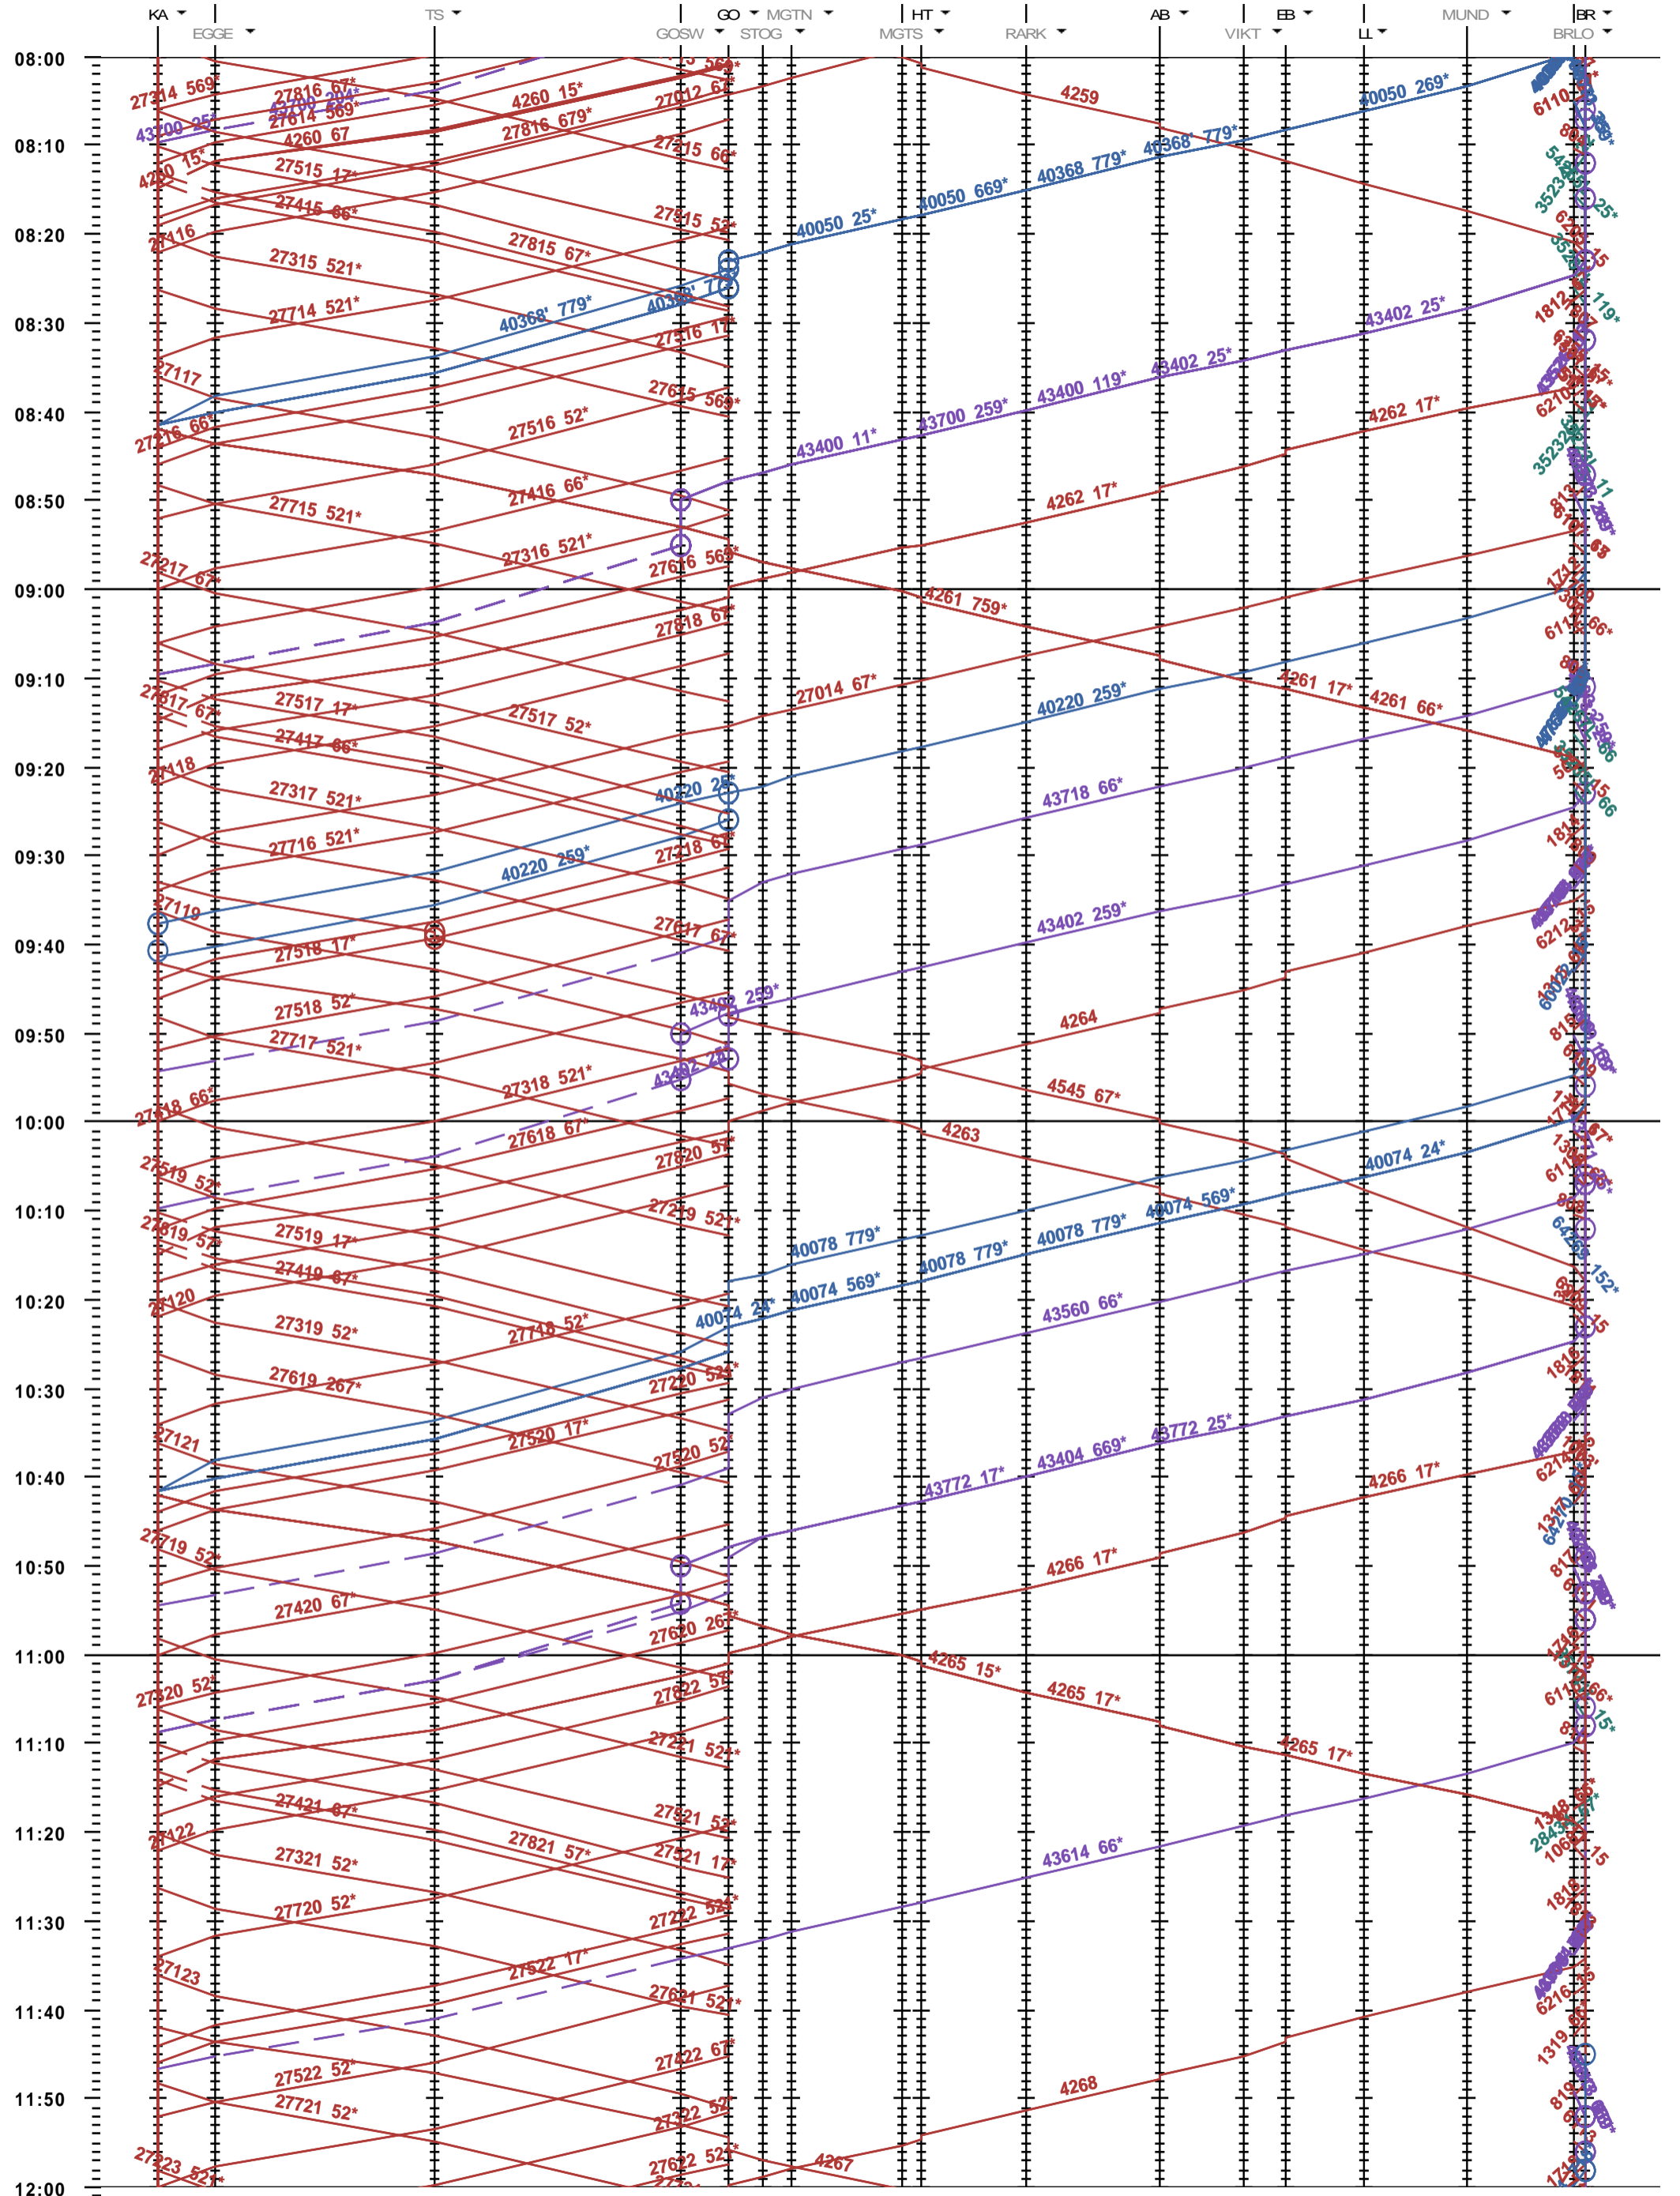

352 - Kandersteg - Brig

Fahrplanperiode 2020 (15.12.2019 - 12.12.2020)
Update
Gültig ab 15.12.2019

352 - Kandersteg - Brig

Fahrplanperiode 2020 (15.12.2019 - 12.12.2020)
 Update
 Gültig ab 15.12.2019

352 - Kandersteg - Brig

Fahrplanperiode 2020 (15.12.2019 - 12.12.2020)
Update
Gültig ab 15.12.2019

352 - Kandersteg - Brig

Fahrplanperiode 2020 (15.12.2019 - 12.12.2020)
 Update
 Gültig ab 15.12.2019

352 - Kandersteg - Brig

Fahrplanperiode 2020 (15.12.2019 - 12.12.2020)

Update

Gültig ab 15.12.2019

352 - Kandersteg - Brig

Fahrplanperiode 2020 (15.12.2019 - 12.12.2020)
 Update
 Gültig ab 15.12.2019