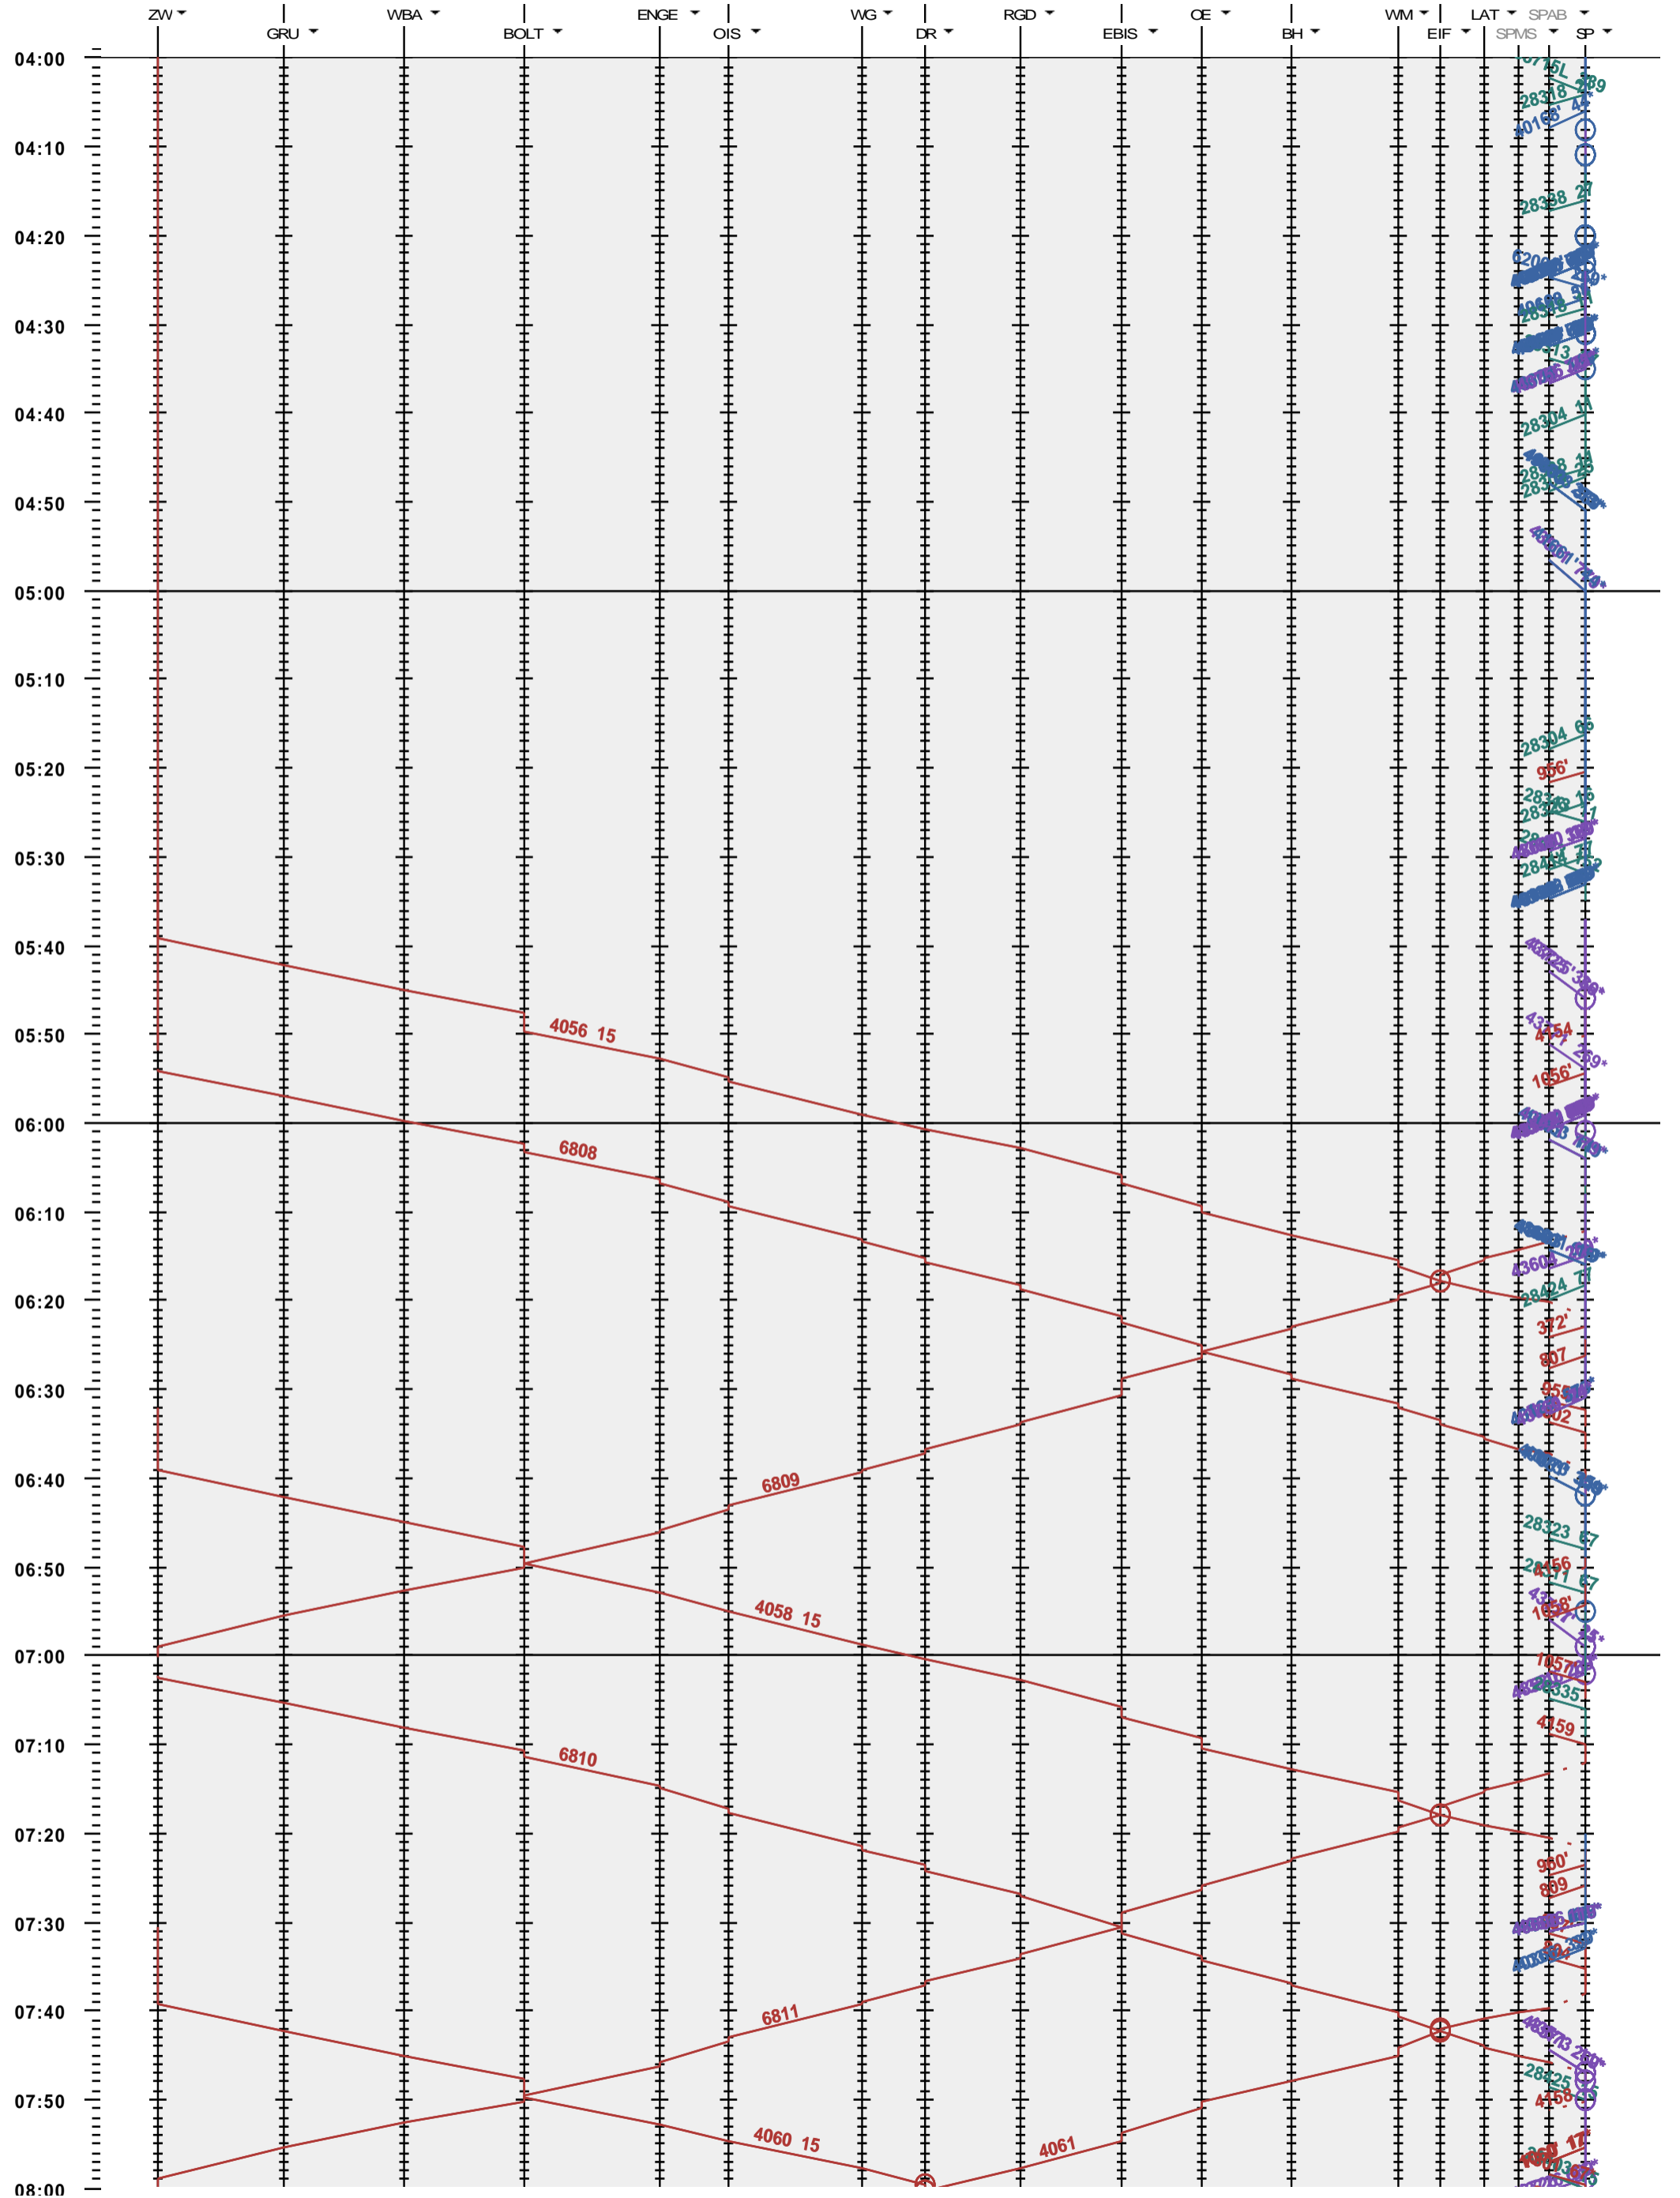

361 - Zweisimmen - Spiez

Fahrplanperiode 2020 (15.12.2019 - 12.12.2020)  
 Update  
 Gültig ab 15.12.2019

361 - Zweisimmen - Spiez

Fahrplanperiode 2020 (15.12.2019 - 12.12.2020)  
Update  
Gültig ab 15.12.2019