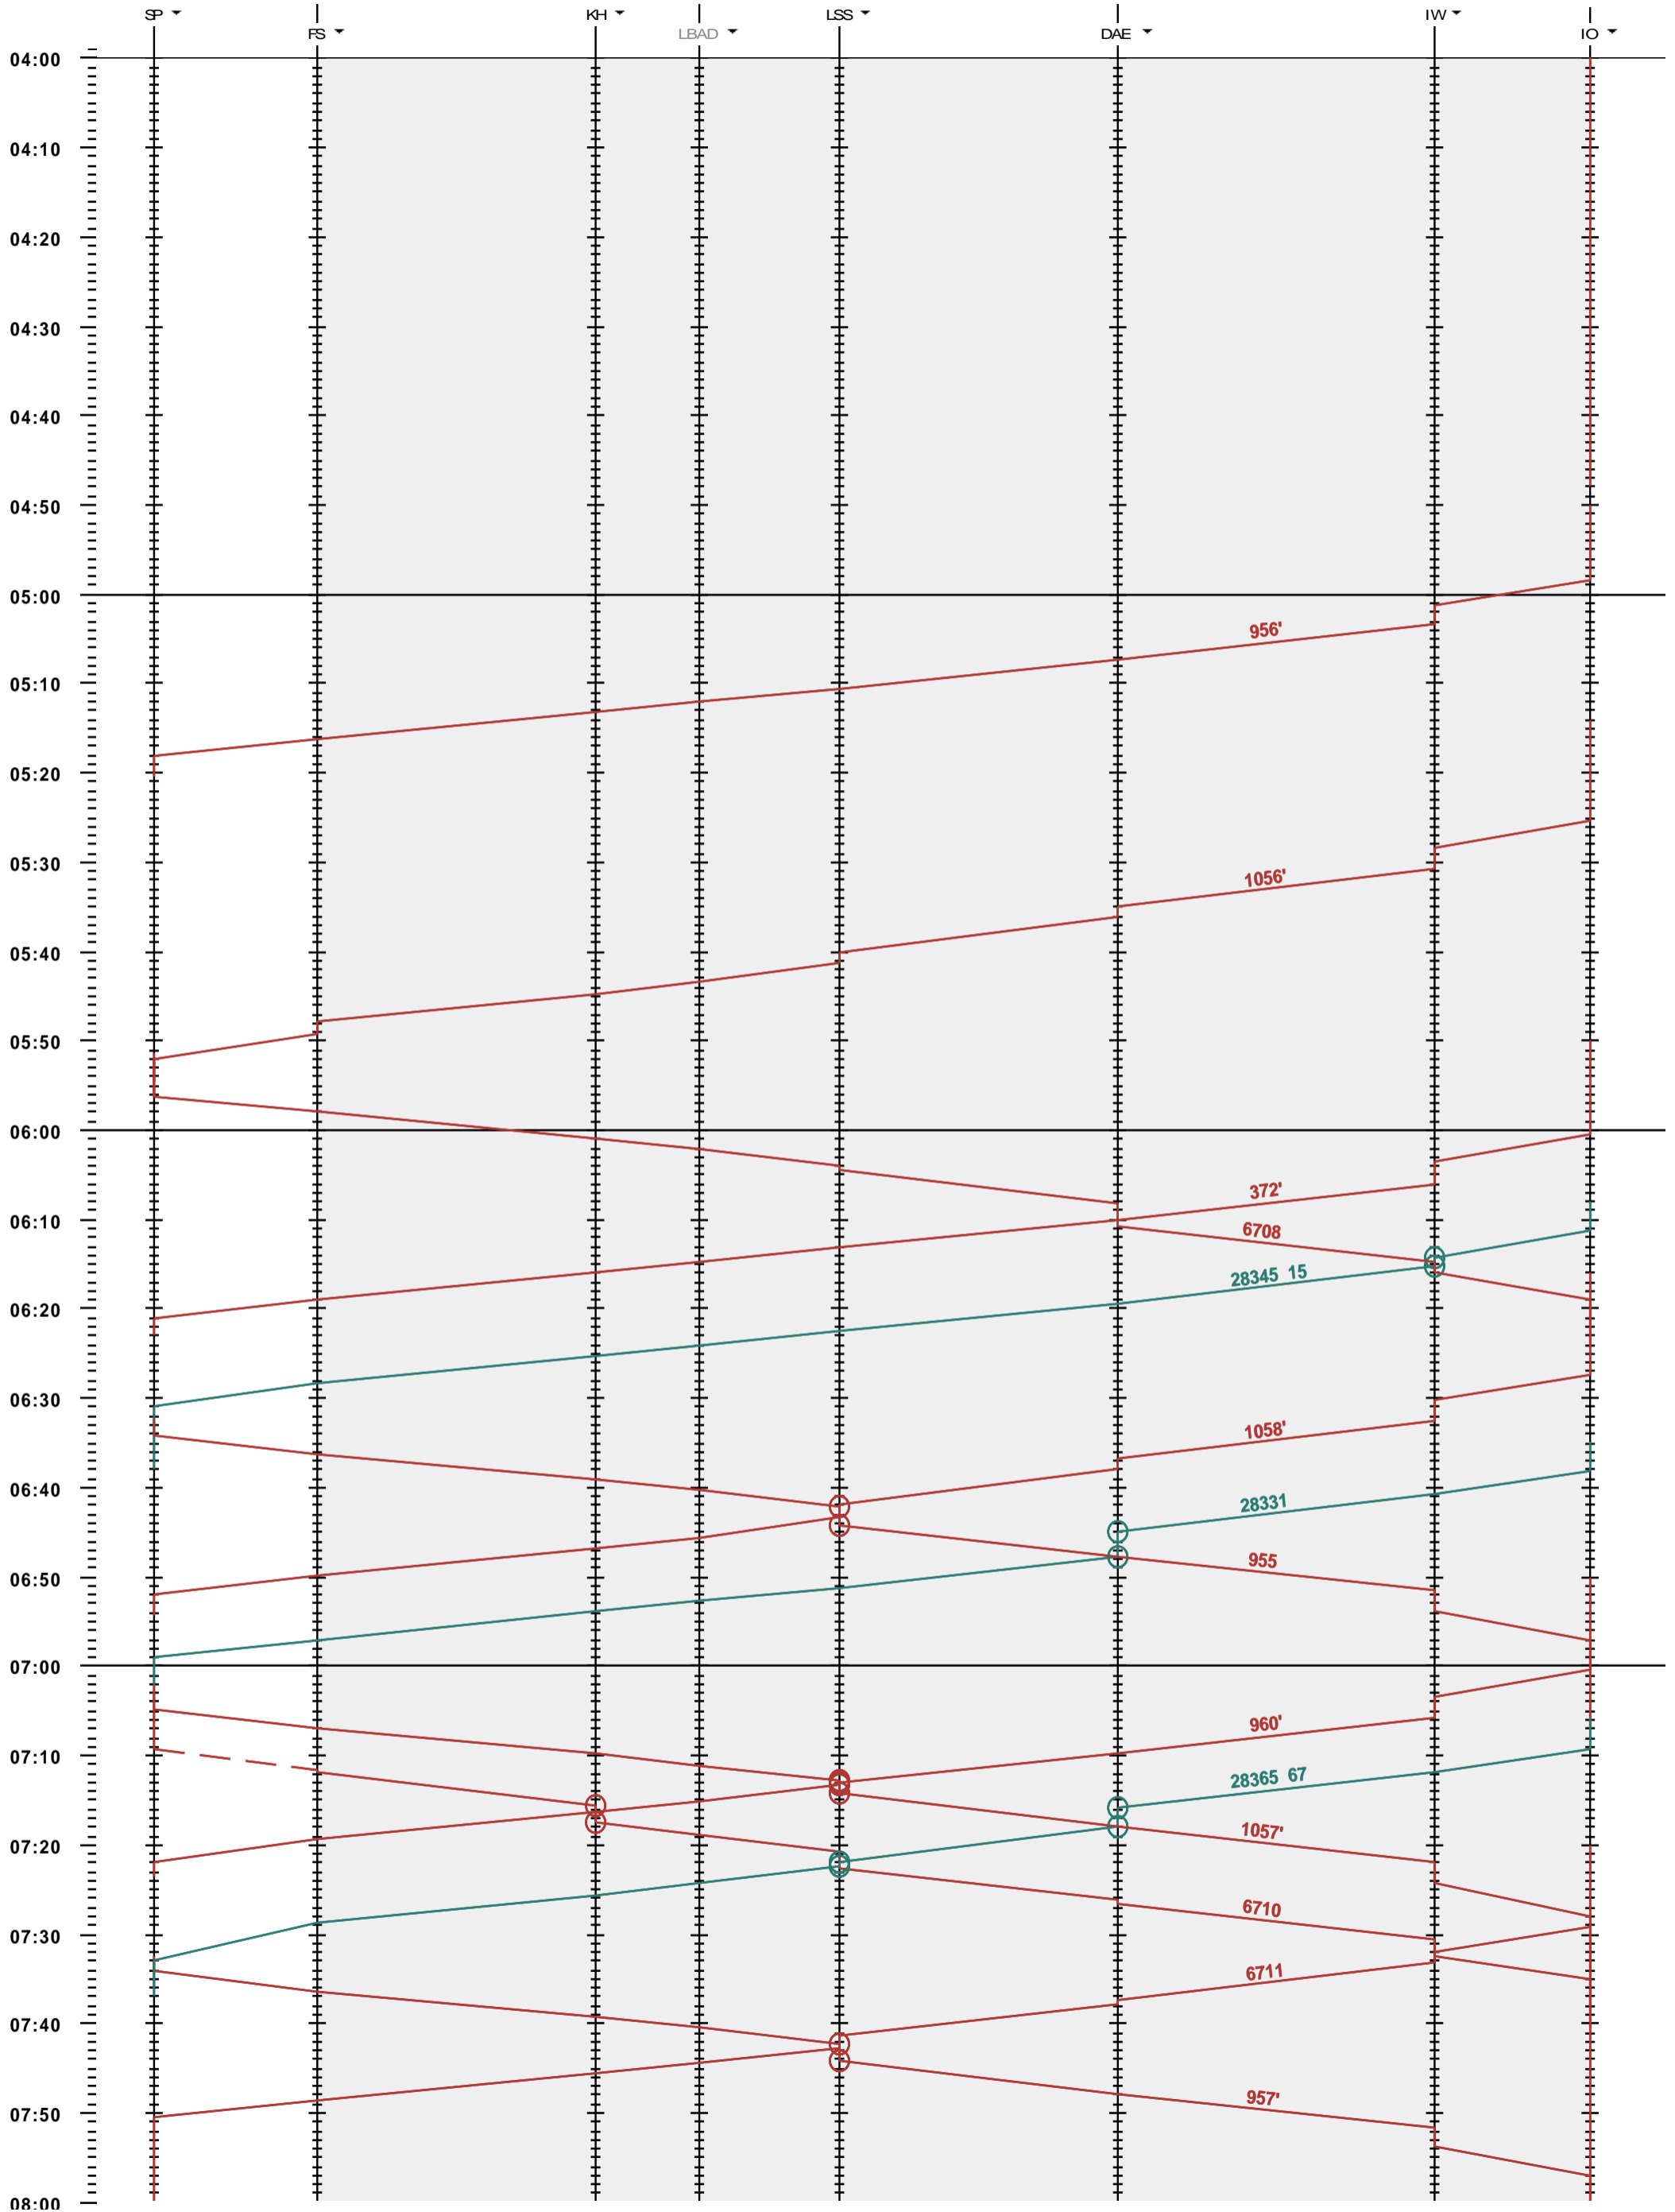

362 - Spiez - Interlaken Ost

Fahrplanperiode 2020 (15.12.2019 - 12.12.2020)
 Update
 Gültig ab 15.12.2019

362 - Spiez - Interlaken Ost

Fahrplanperiode 2020 (15.12.2019 - 12.12.2020)
 Update
 Gültig ab 15.12.2019