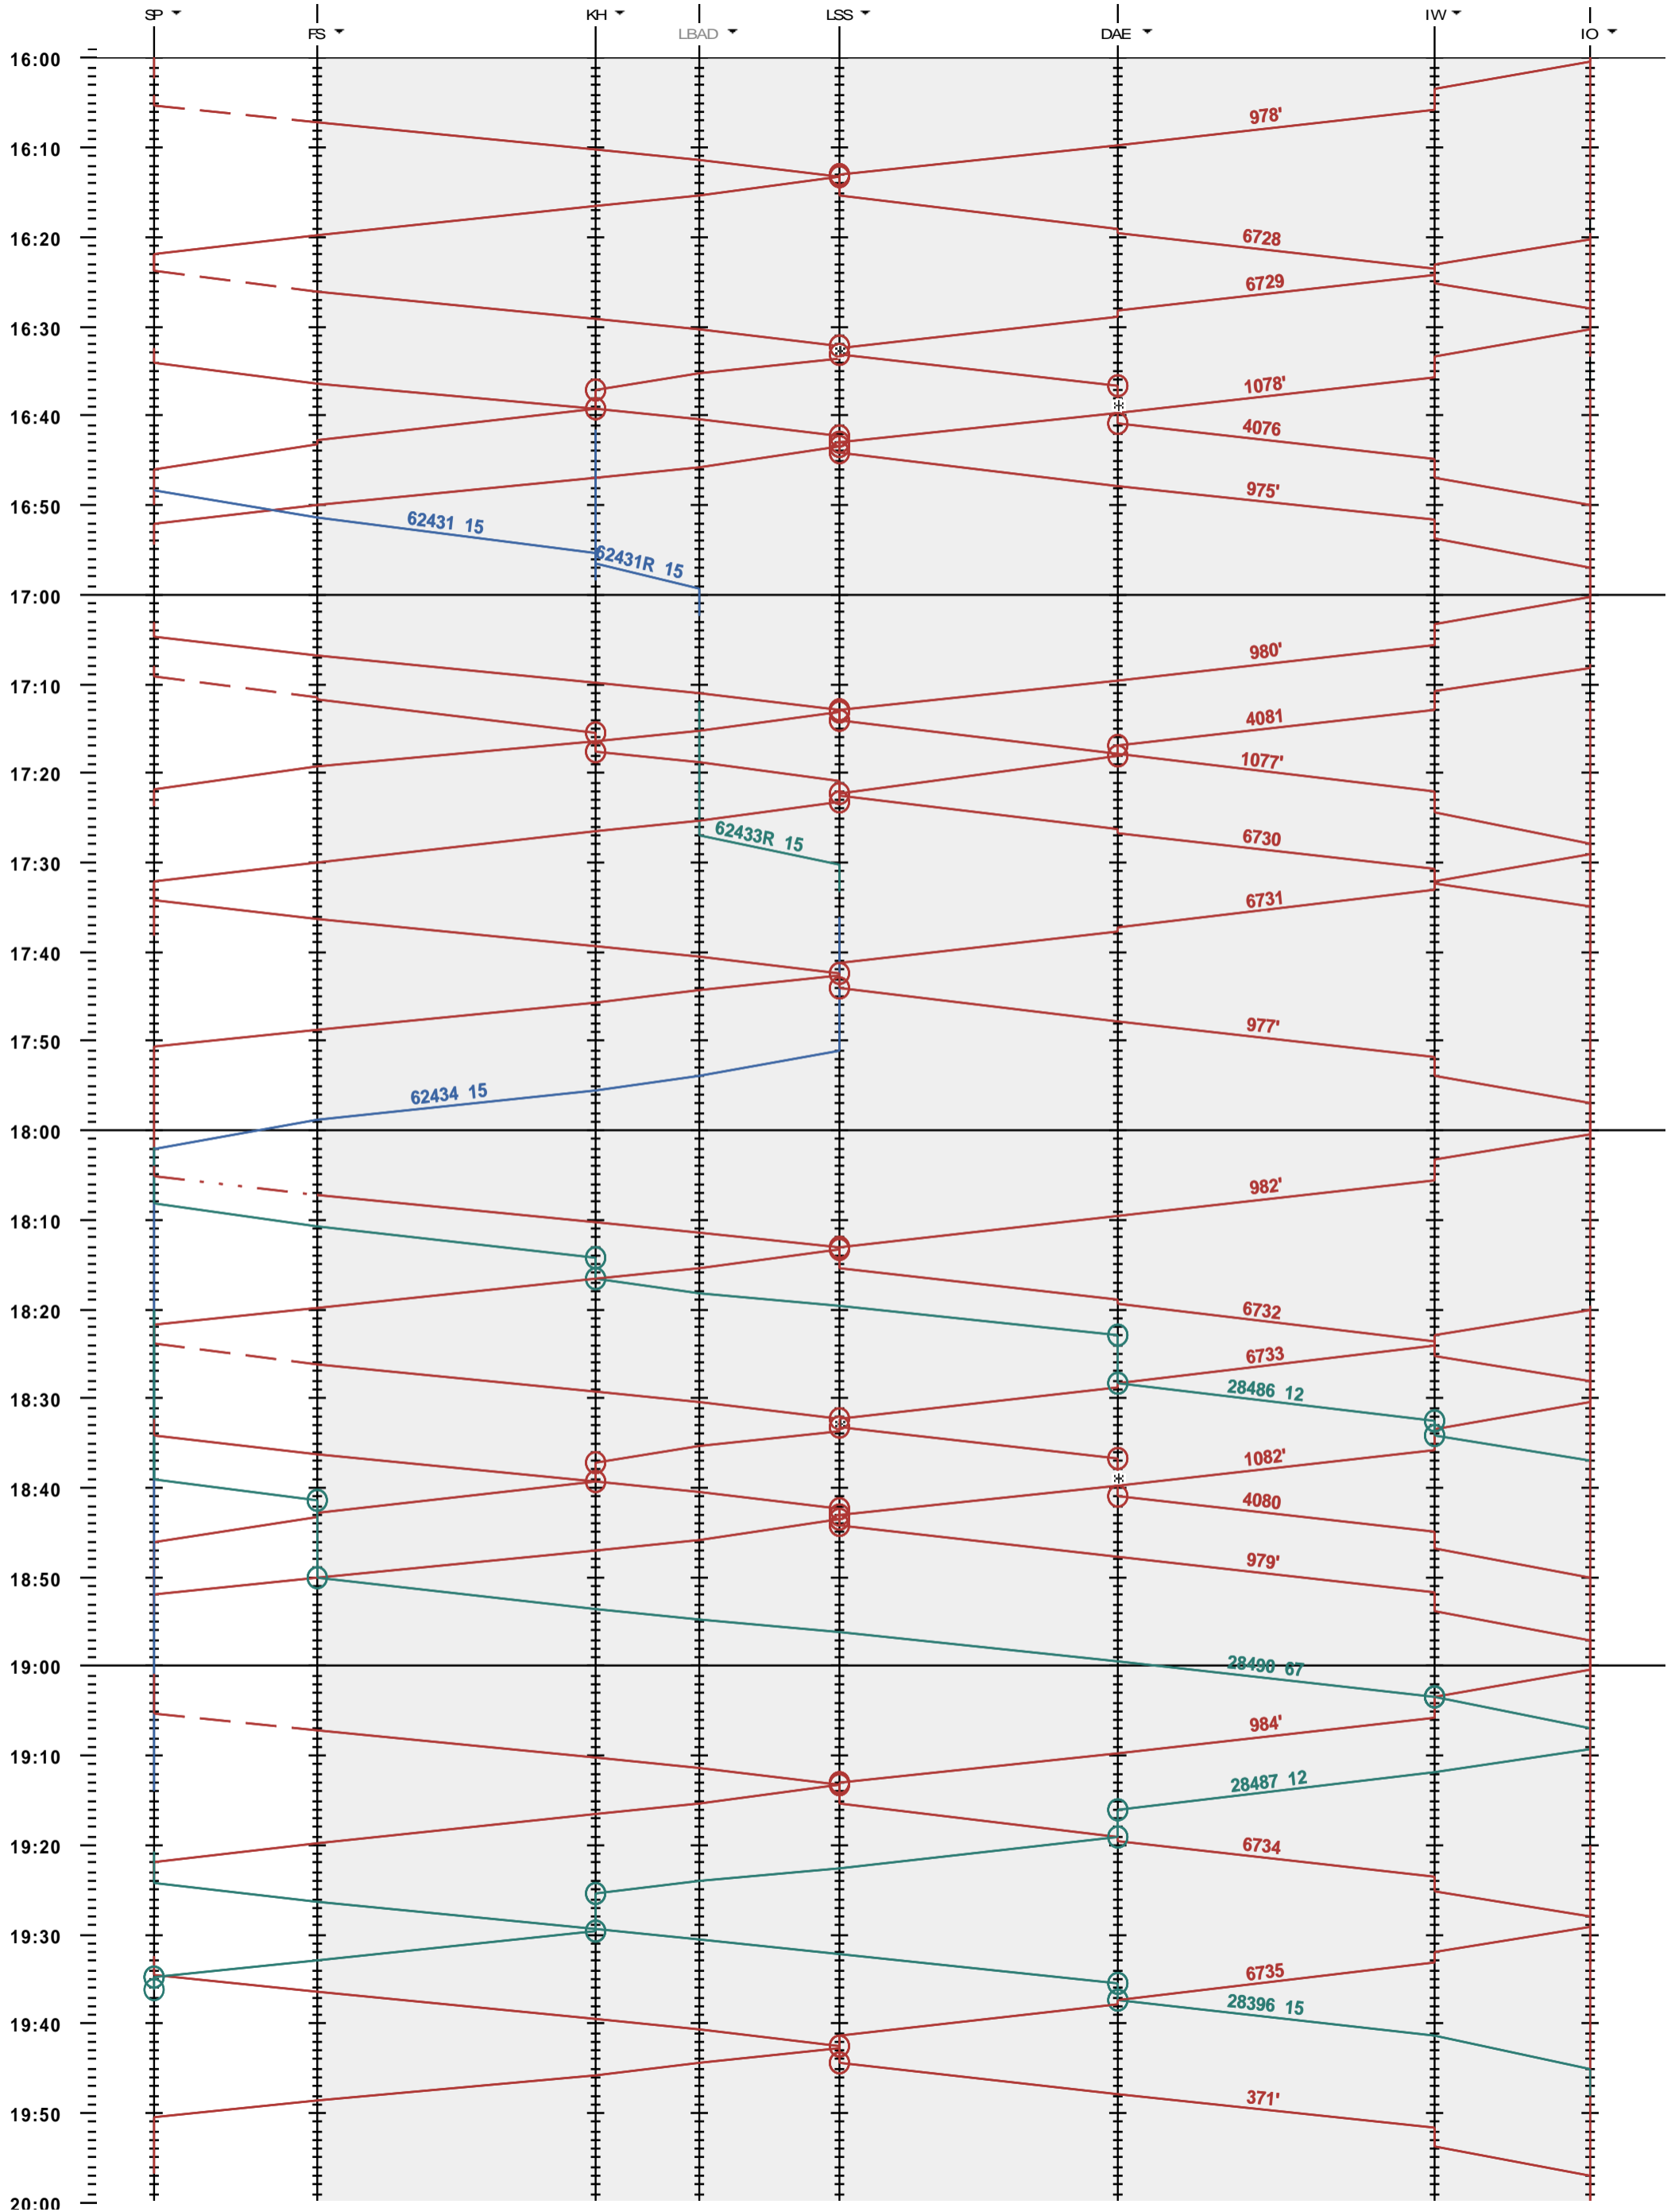

362 - Spiez - Interlaken Ost

Fahrplanperiode 2020 (15.12.2019 - 12.12.2020)
 Update
 Gültig ab 15.12.2019

362 - Spiez - Interlaken Ost

Fahrplanperiode 2020 (15.12.2019 - 12.12.2020)
 Update
 Gültig ab 15.12.2019