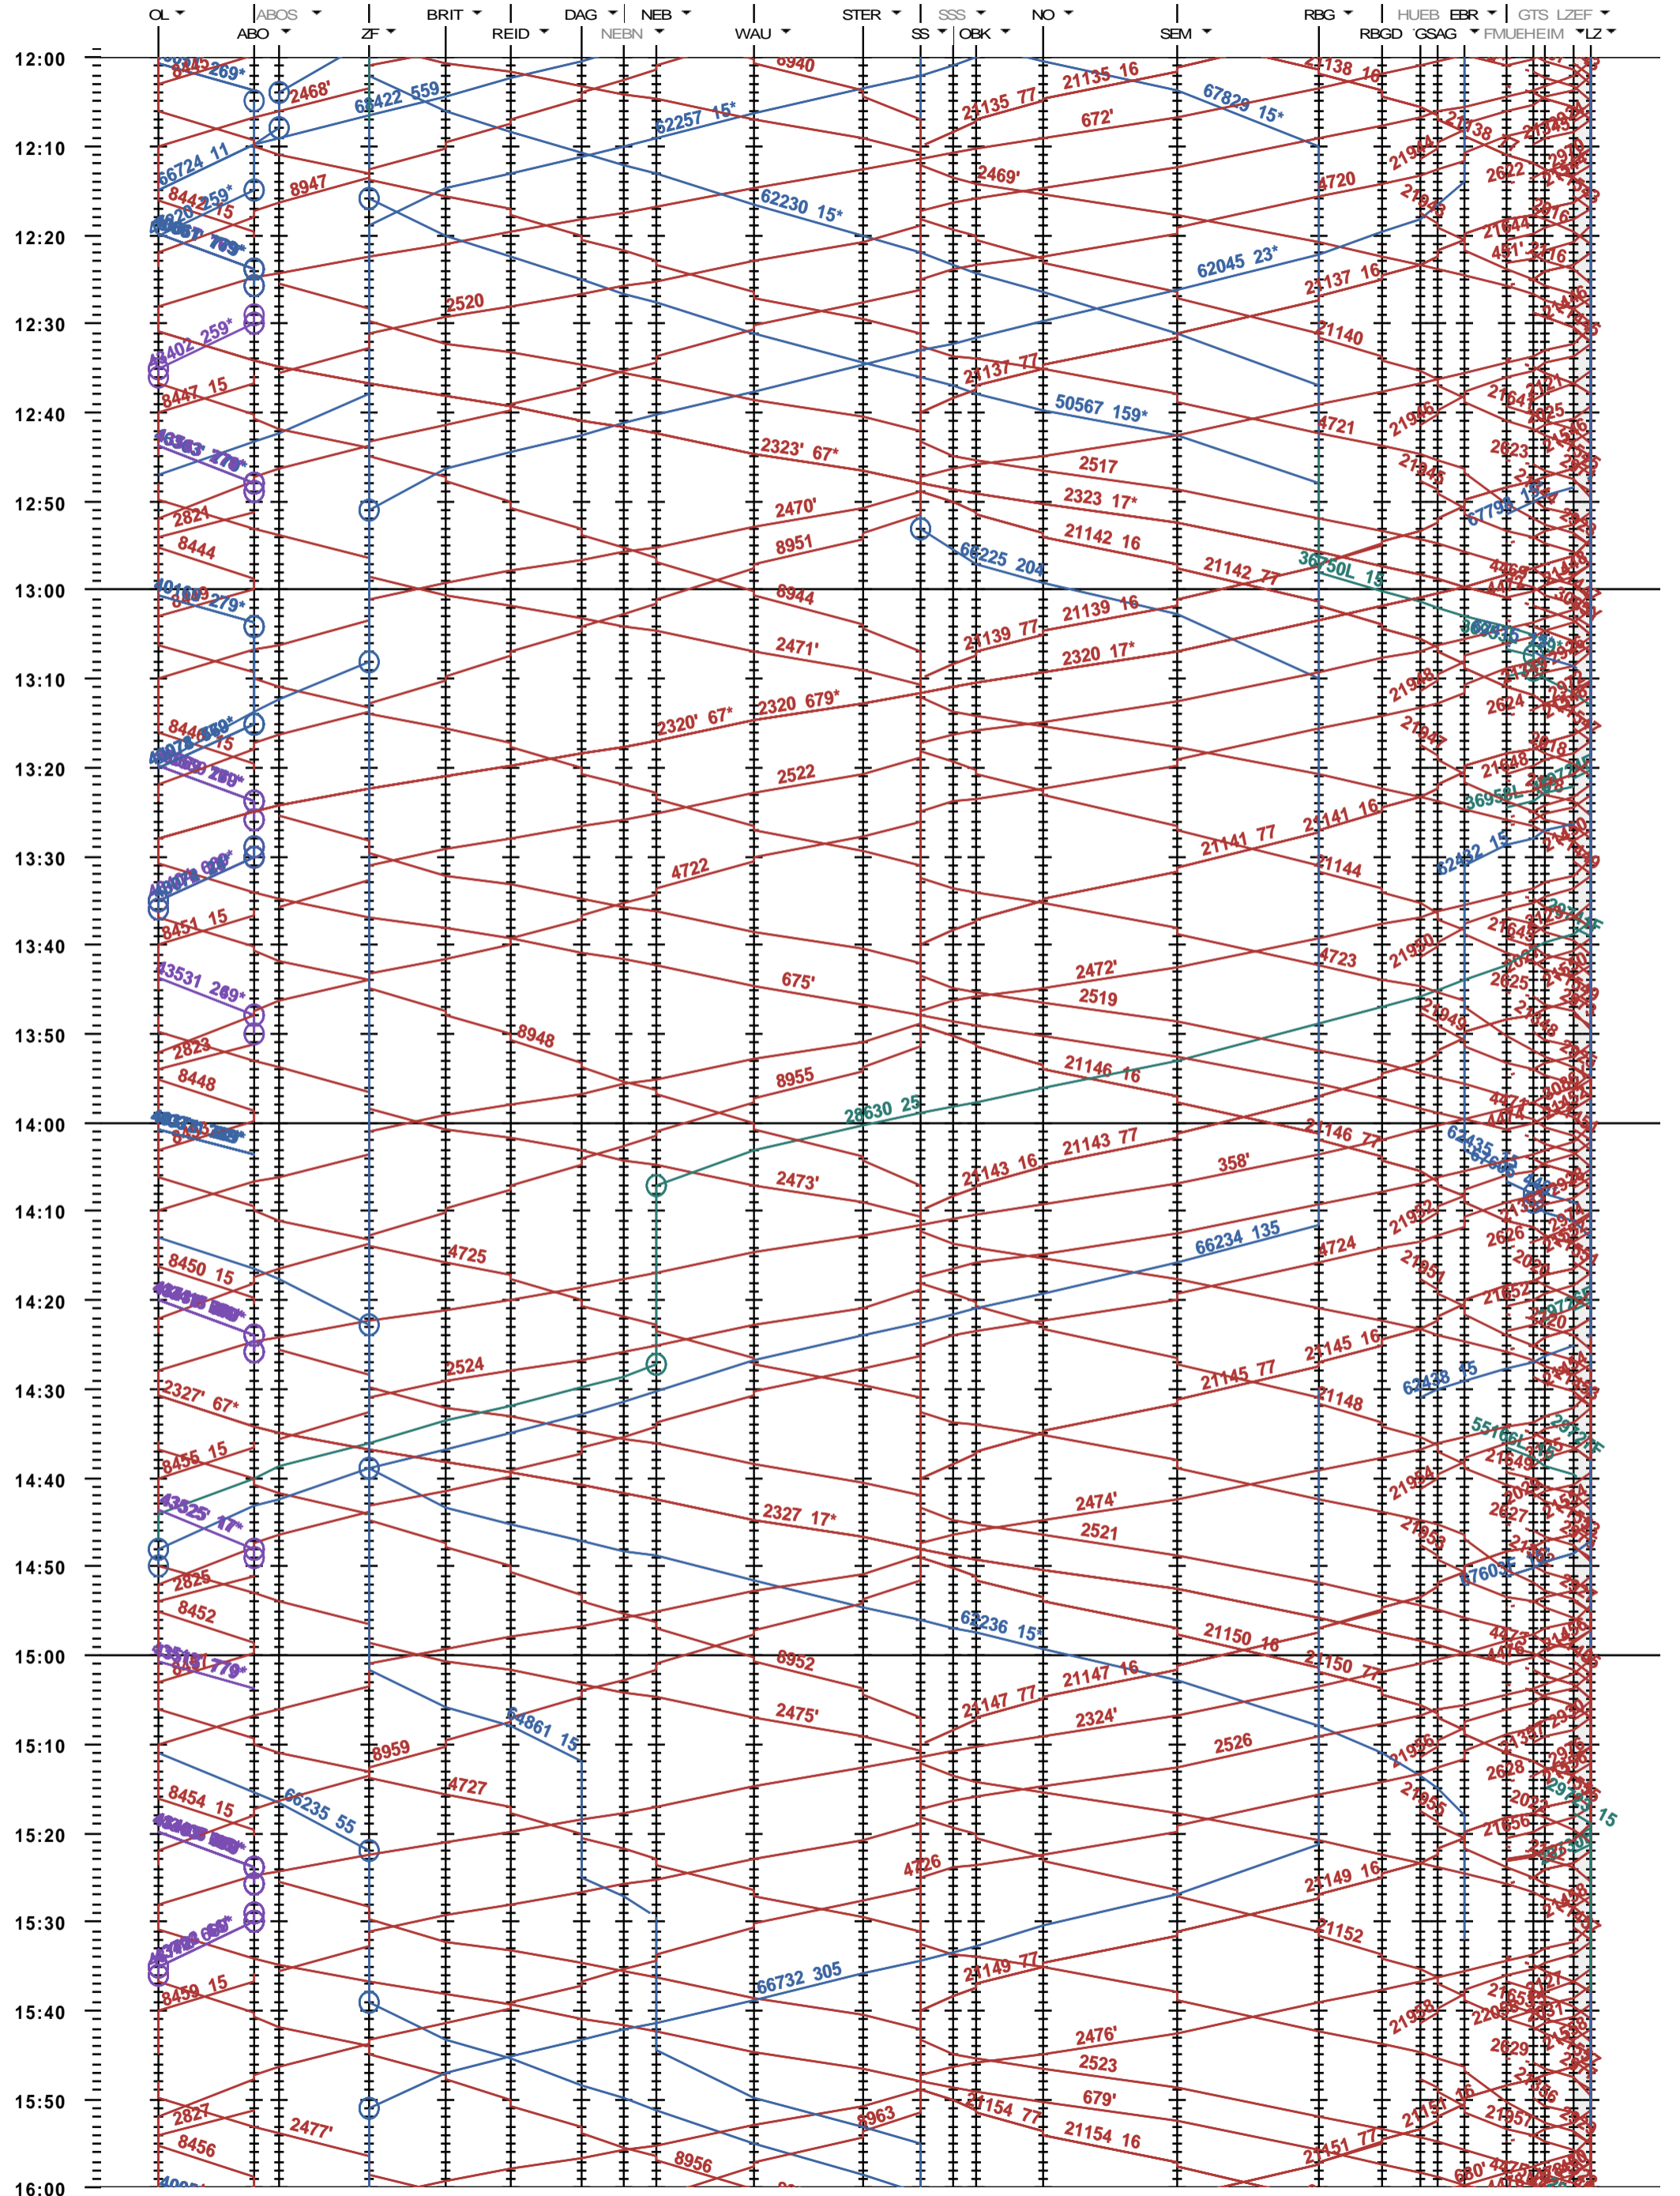

421 - Olten - Sursee - Luzern

Fahrplanperiode 2020 (15.12.2019 - 12.12.2020)
 Update
 Gültig ab 15.12.2019

421 - Olten - Sursee - Luzern

Fahrplanperiode 2020 (15.12.2019 - 12.12.2020)
 Update
 Gültig ab 15.12.2019