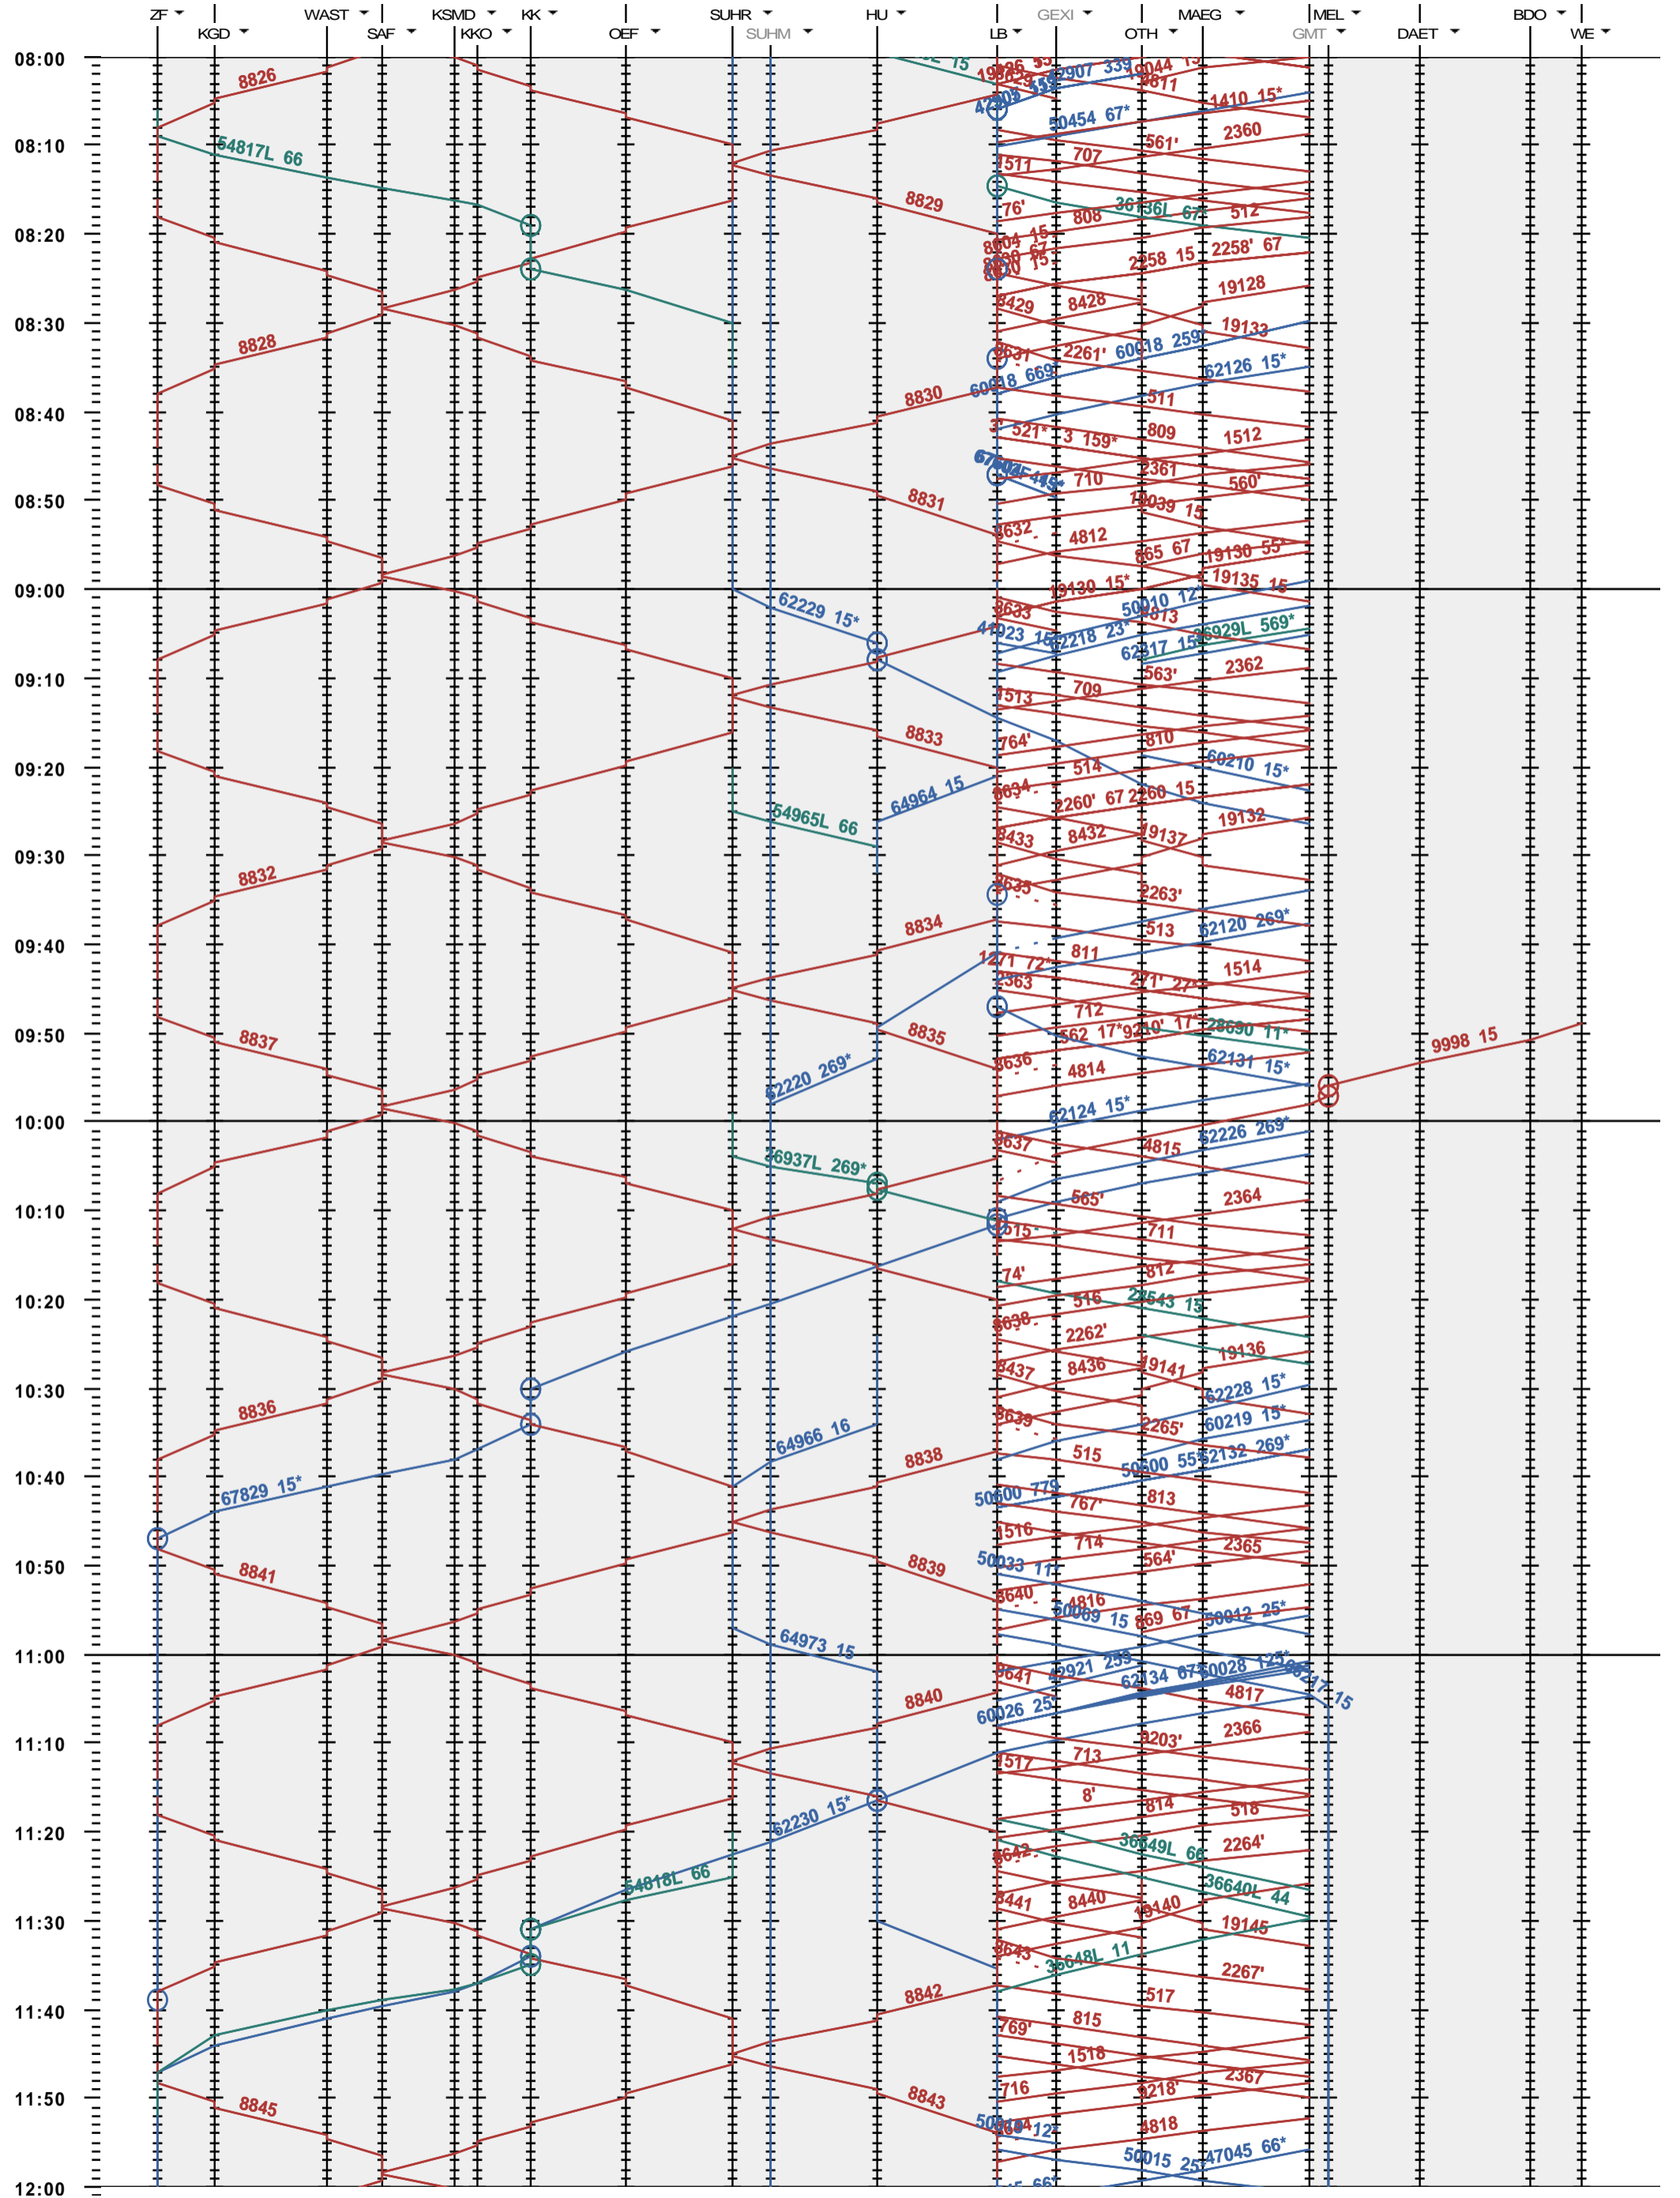

432 - Zofingen - Suhr - Lenzburg - Mellingen - Wettingen

Fahrplanperiode 2020 (15.12.2019 - 12.12.2020)
Update
Gültig ab 15.12.2019

432 - Zofingen - Suhr - Lenzburg - Mellingen - Wettingen

Fahrplanperiode 2020 (15.12.2019 - 12.12.2020)
 Update
 Gültig ab 15.12.2019

432 - Zofingen - Suhr - Lenzburg - Mellingen - Wettingen

Fahrplanperiode 2020 (15.12.2019 - 12.12.2020)
Update
Gültig ab 15.12.2019