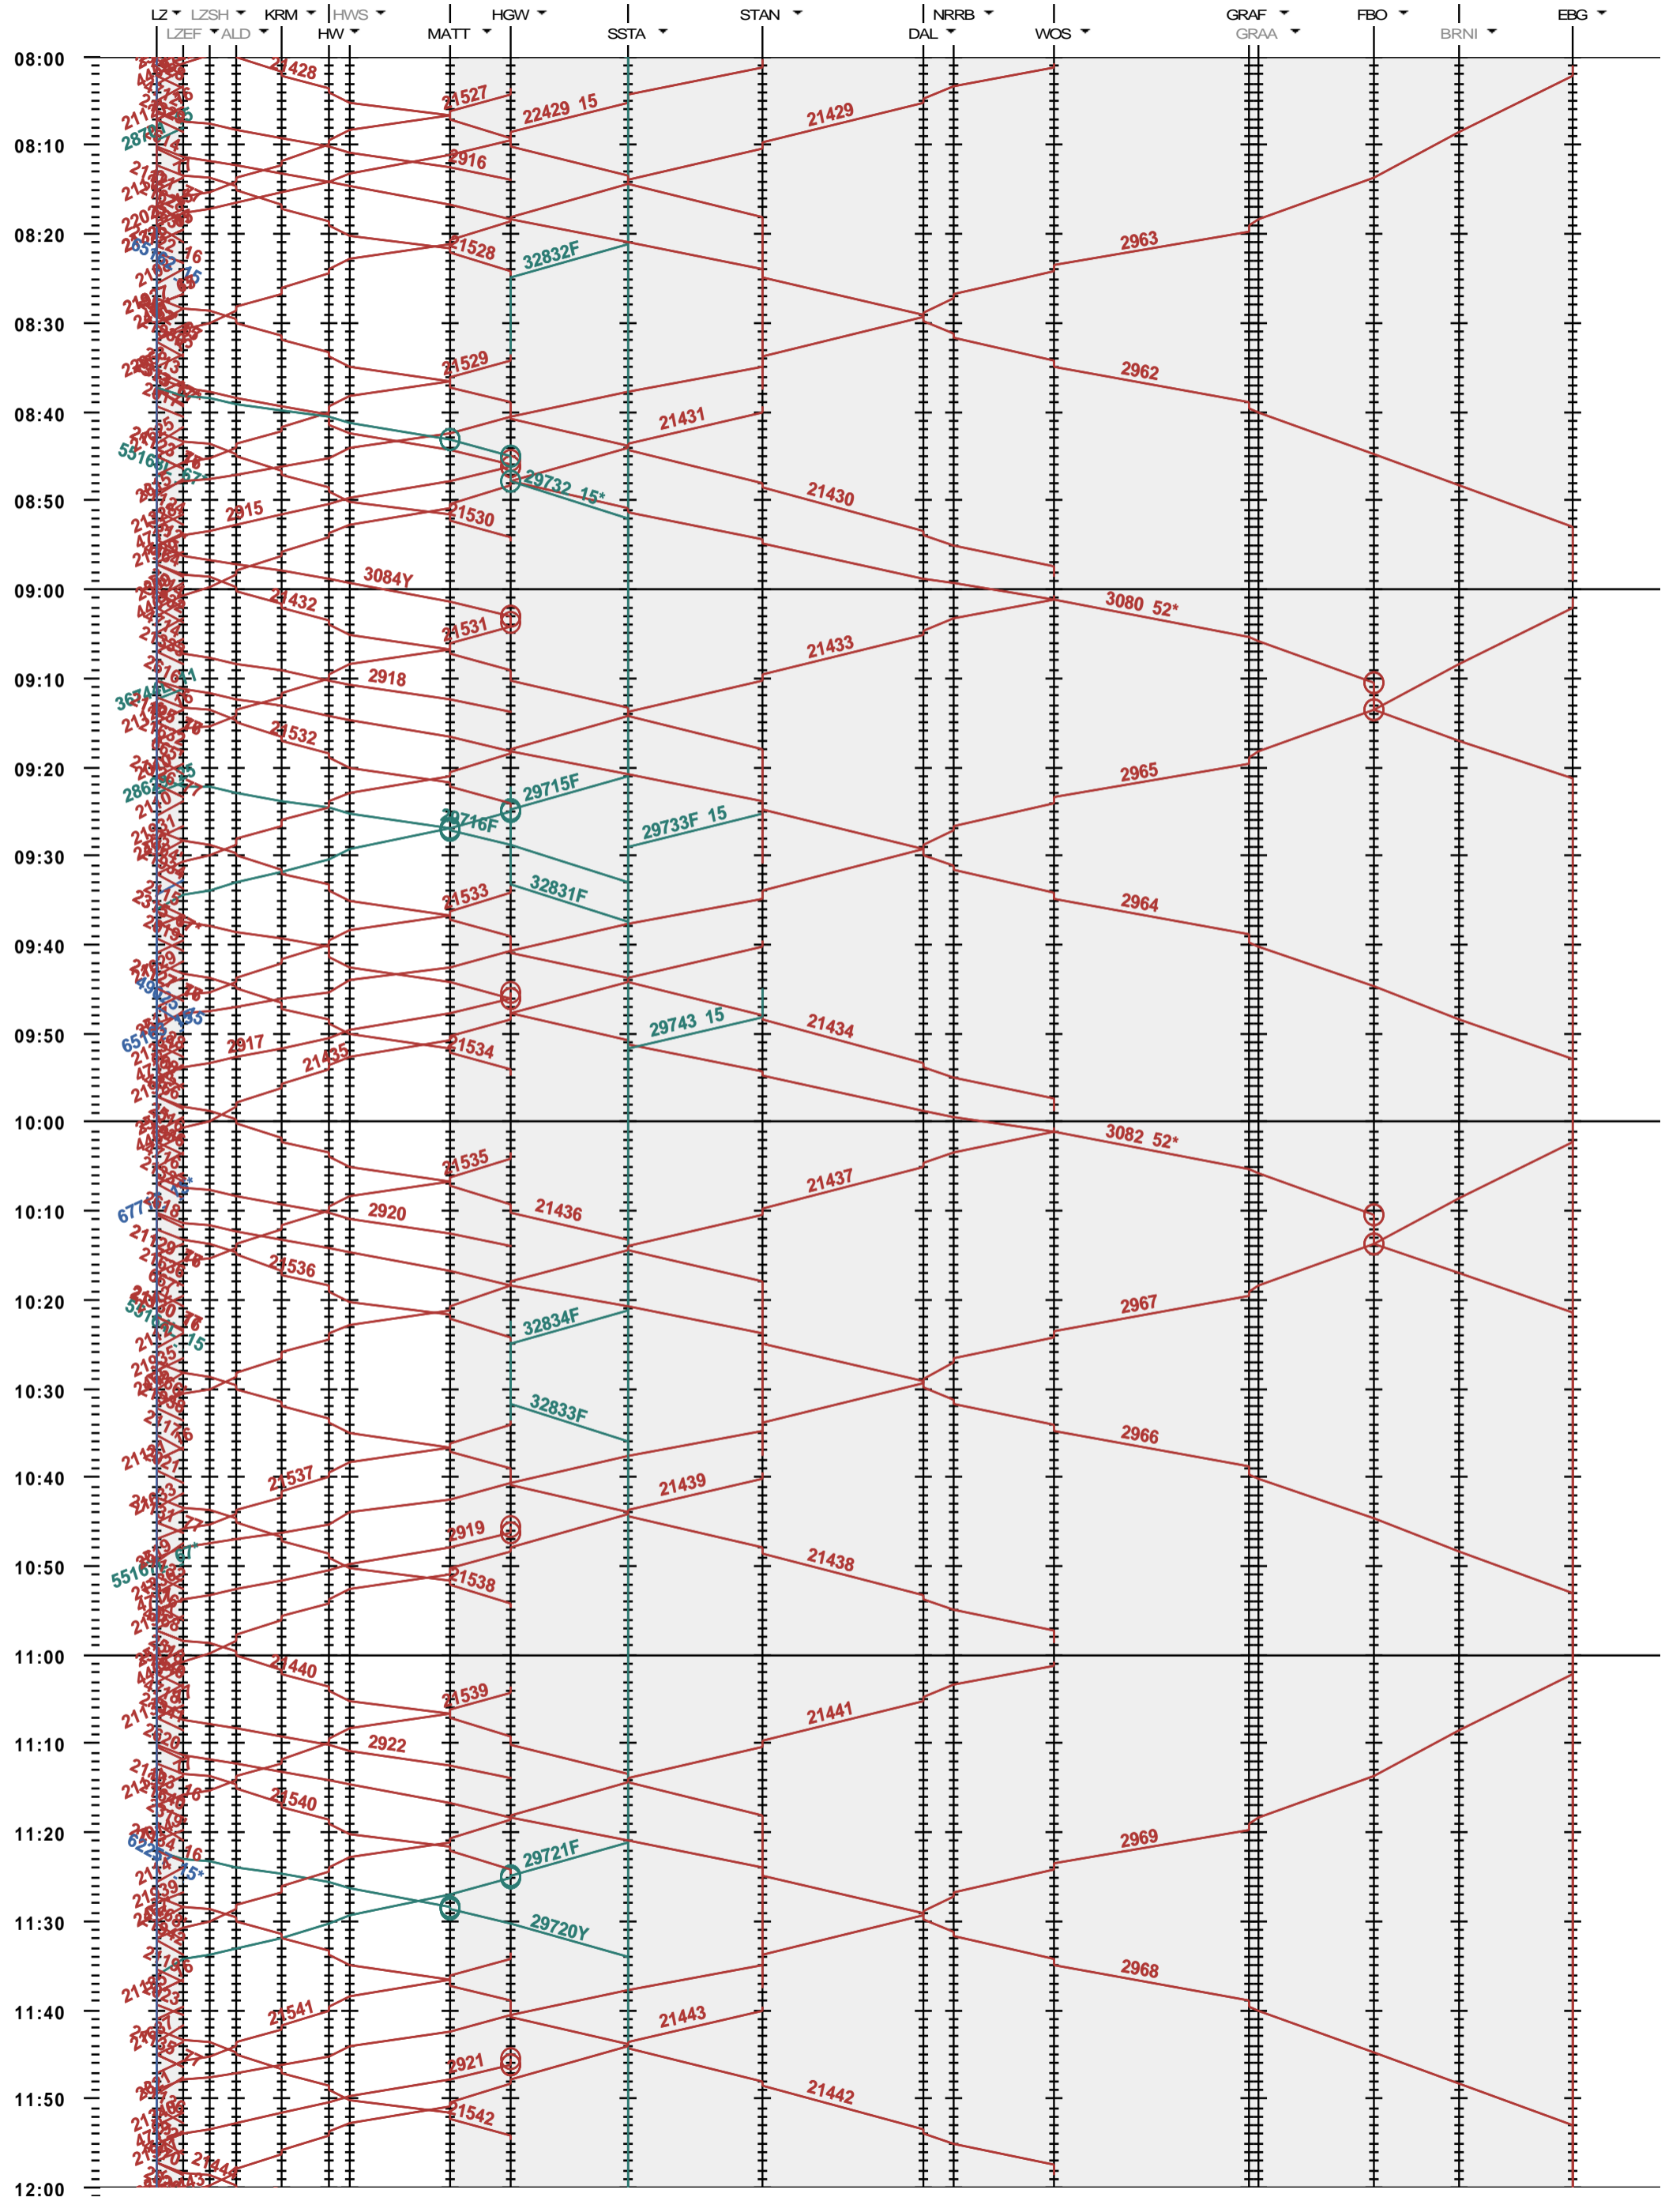

441 - Luzern - Hergiswil - Engelberg

Fahrplanperiode 2020 (15.12.2019 - 12.12.2020)
 Update
 Gültig ab 15.12.2019

441 - Luzern - Hergiswil - Engelberg

Fahrplanperiode 2020 (15.12.2019 - 12.12.2020)
 Update
 Gültig ab 15.12.2019