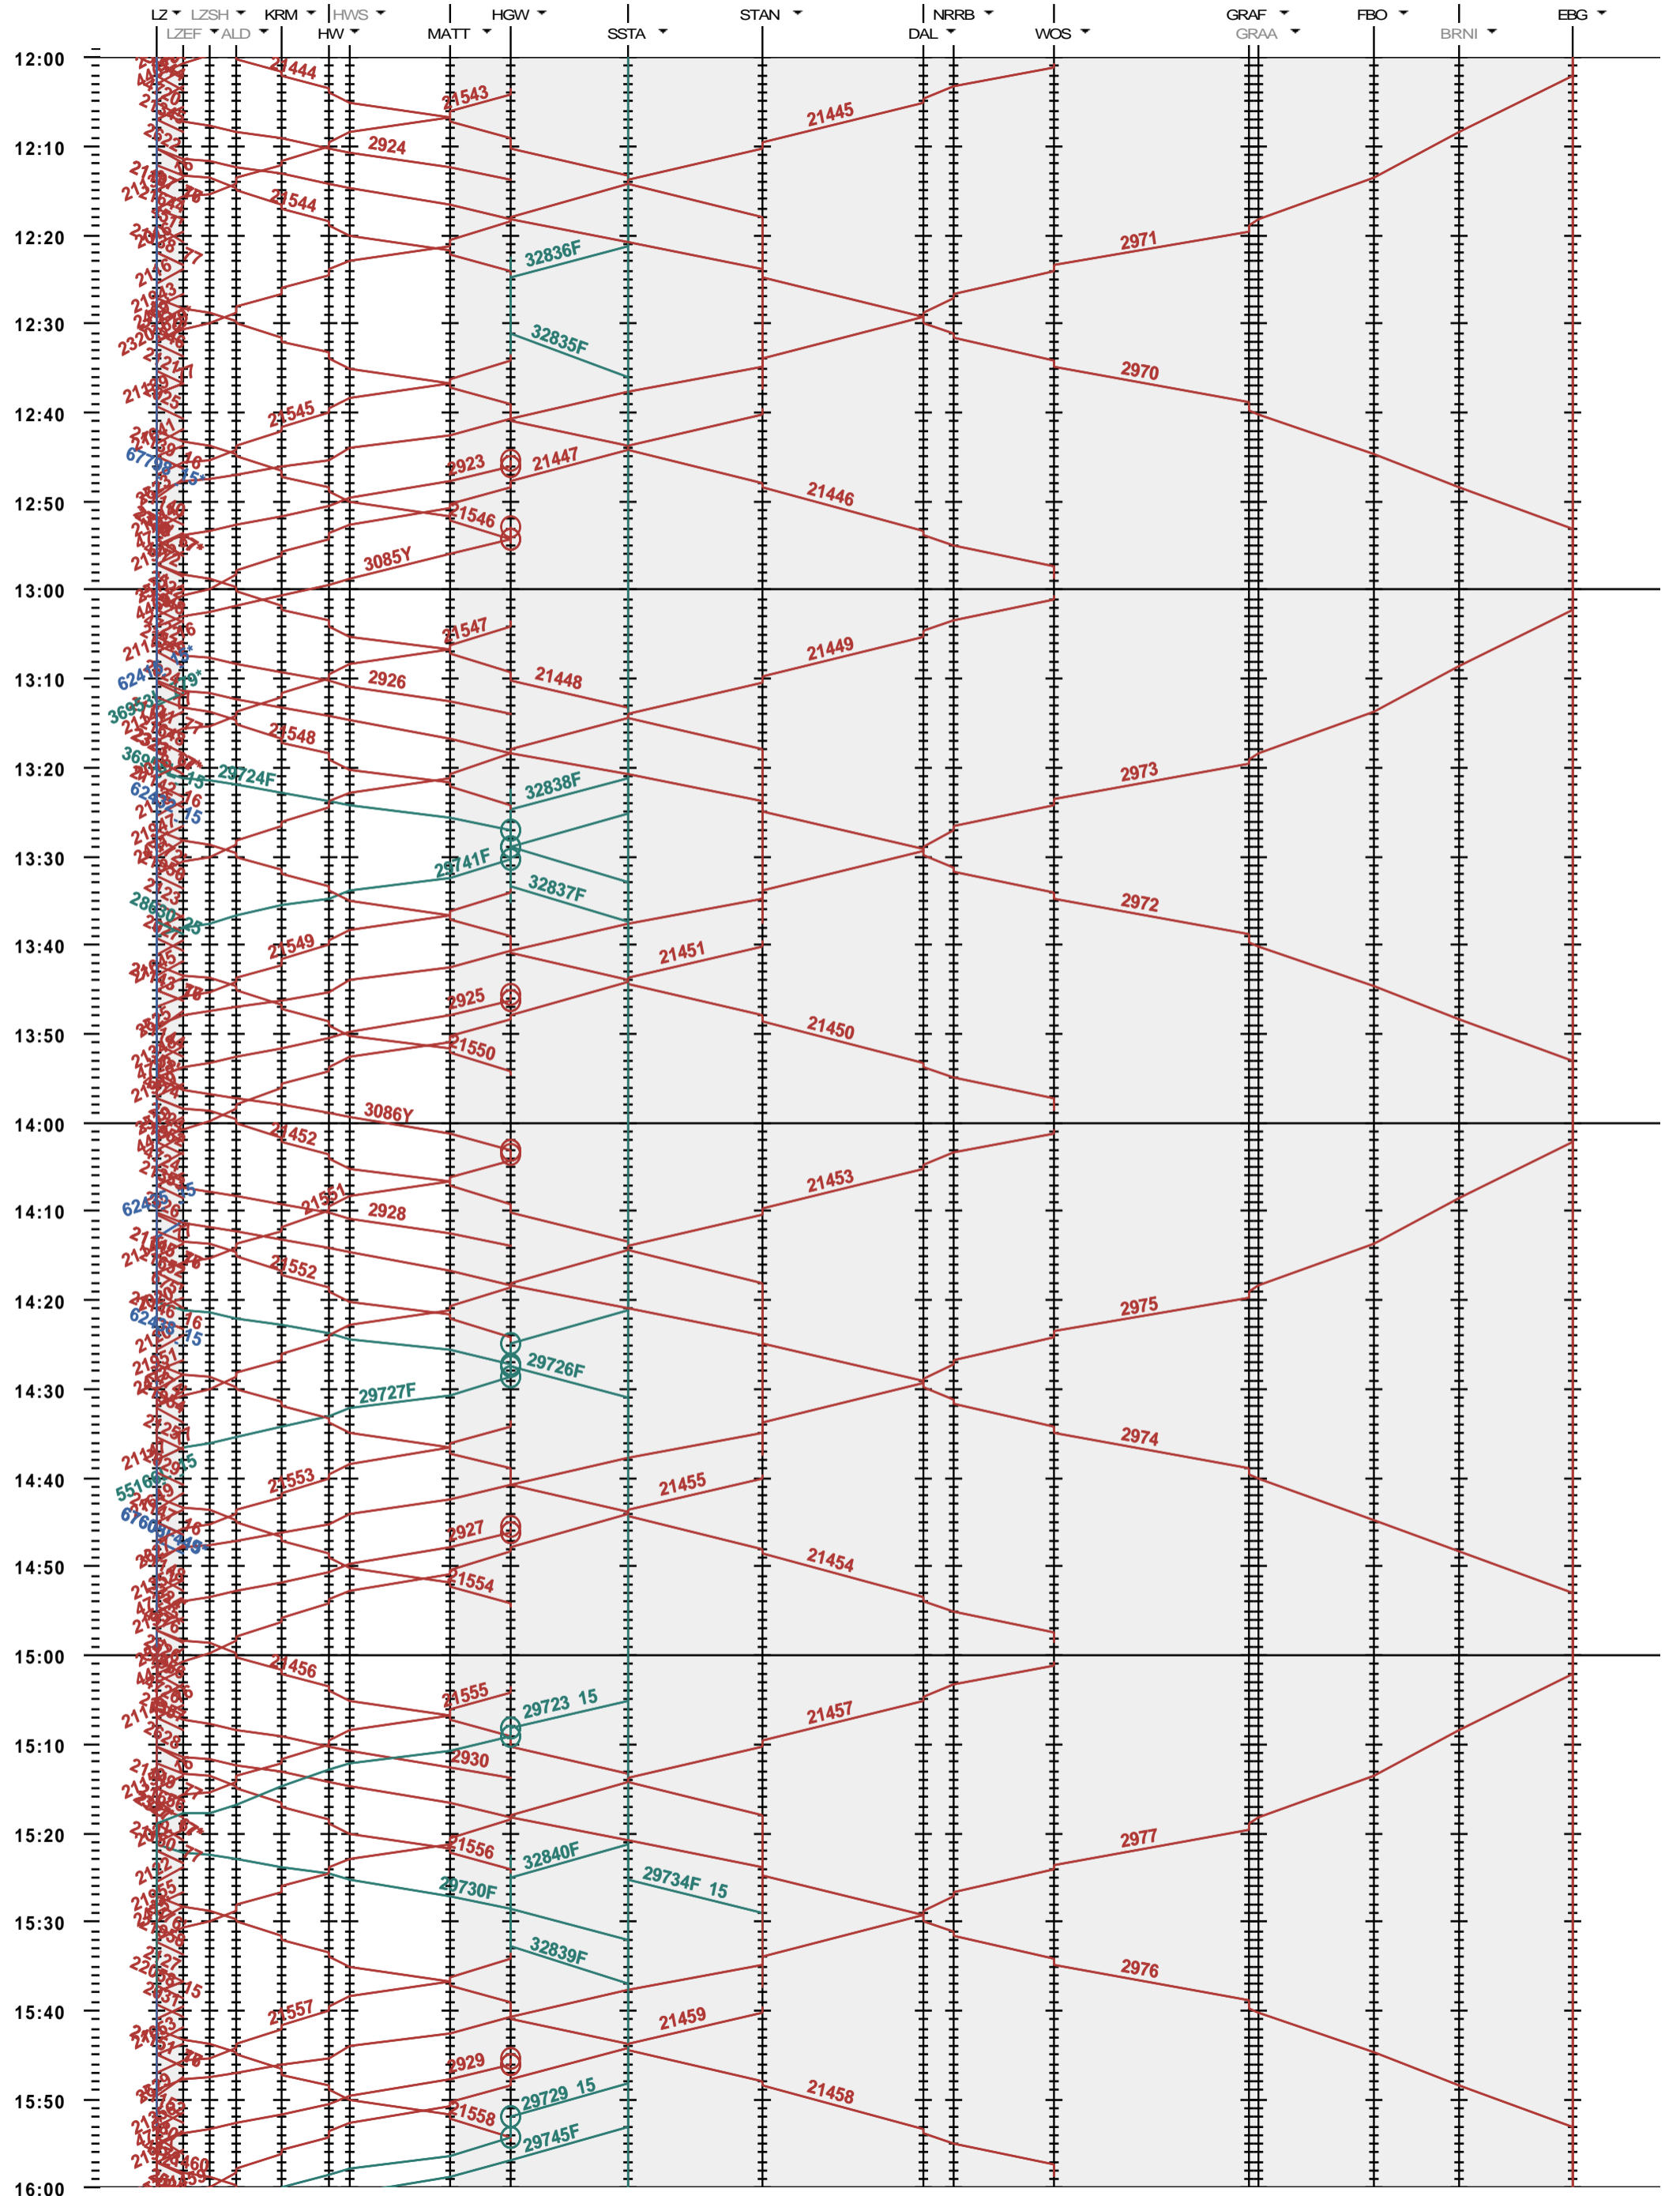

441 - Luzern - Hergiswil - Engelberg

Fahrplanperiode 2020 (15.12.2019 - 12.12.2020)
 Update
 Gültig ab 15.12.2019

441 - Luzern - Hergiswil - Engelberg

Fahrplanperiode 2020 (15.12.2019 - 12.12.2020)
 Update
 Gültig ab 15.12.2019