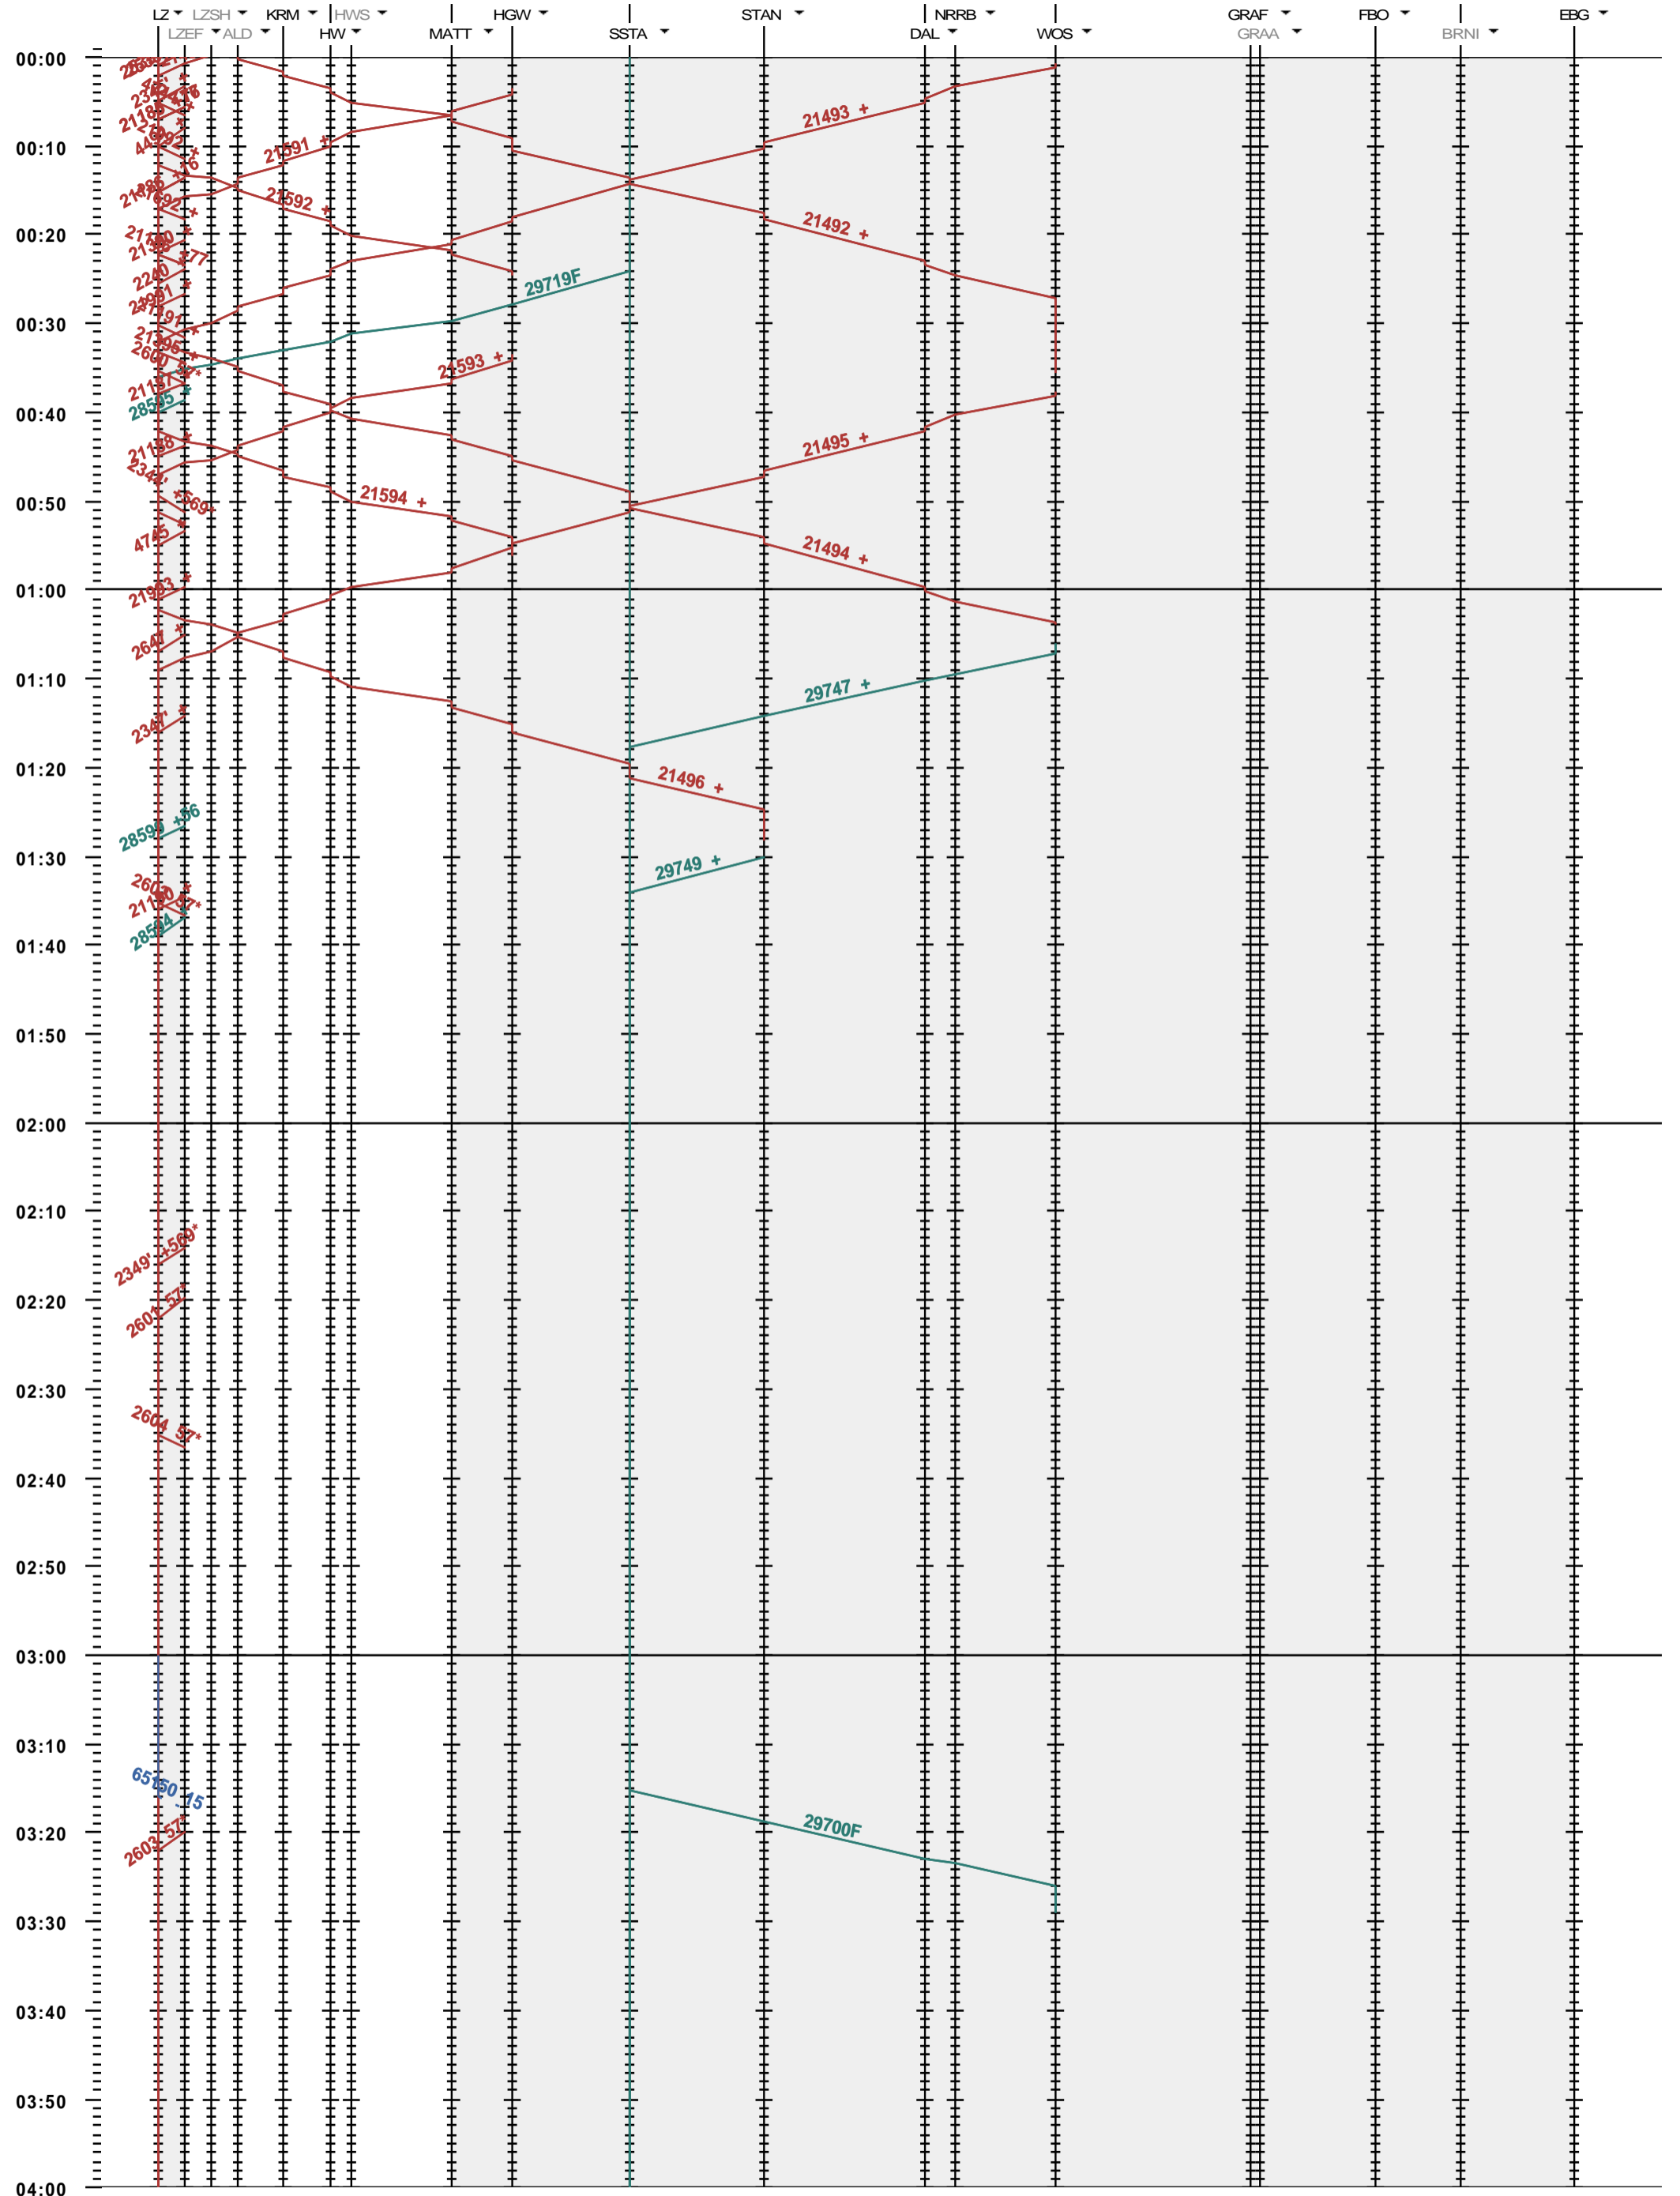

441 - Luzern - Hergiswil - Engelberg

Fahrplanperiode 2020 (15.12.2019 - 12.12.2020)
 Update
 Gültig ab 15.12.2019

441 - Luzern - Hergiswil - Engelberg

Fahrplanperiode 2020 (15.12.2019 - 12.12.2020)
 Update
 Gültig ab 15.12.2019