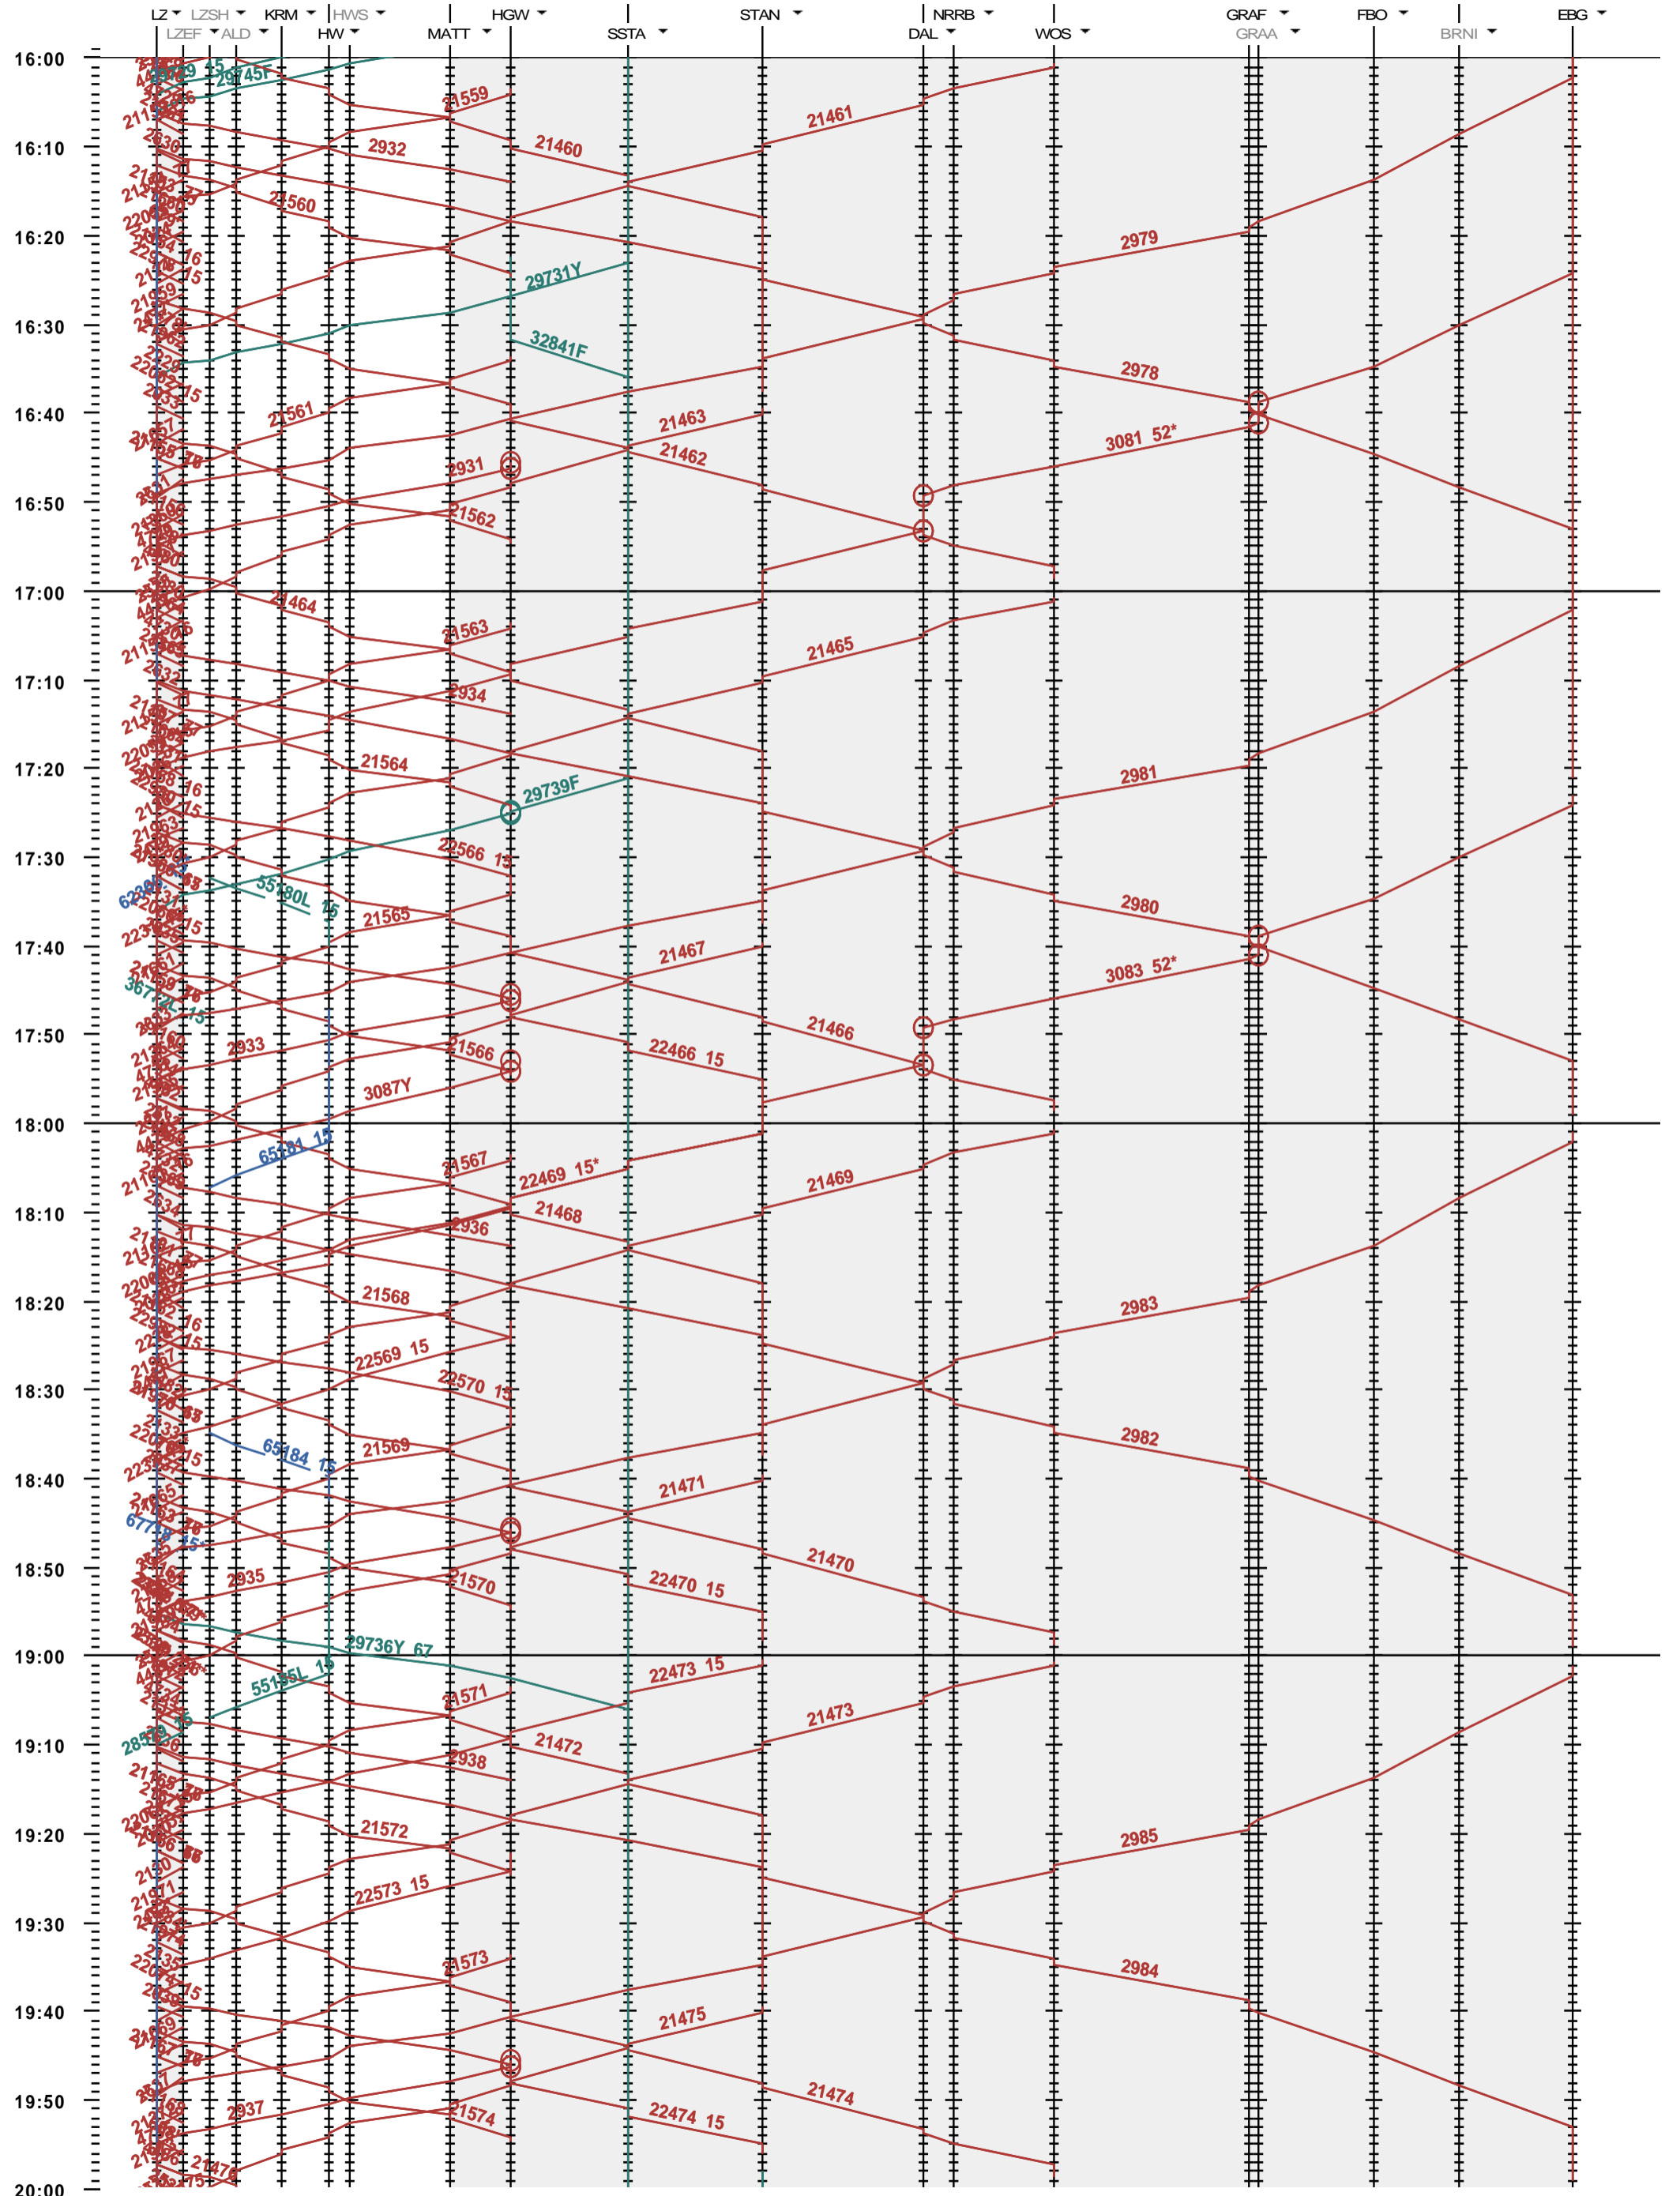

441 - Luzern - Hergiswil - Engelberg

Fahrplanperiode 2020 (15.12.2019 - 12.12.2020)
 Update
 Gültig ab 15.12.2019

441 - Luzern - Hergiswil - Engelberg

Fahrplanperiode 2020 (15.12.2019 - 12.12.2020)
 Update
 Gültig ab 15.12.2019