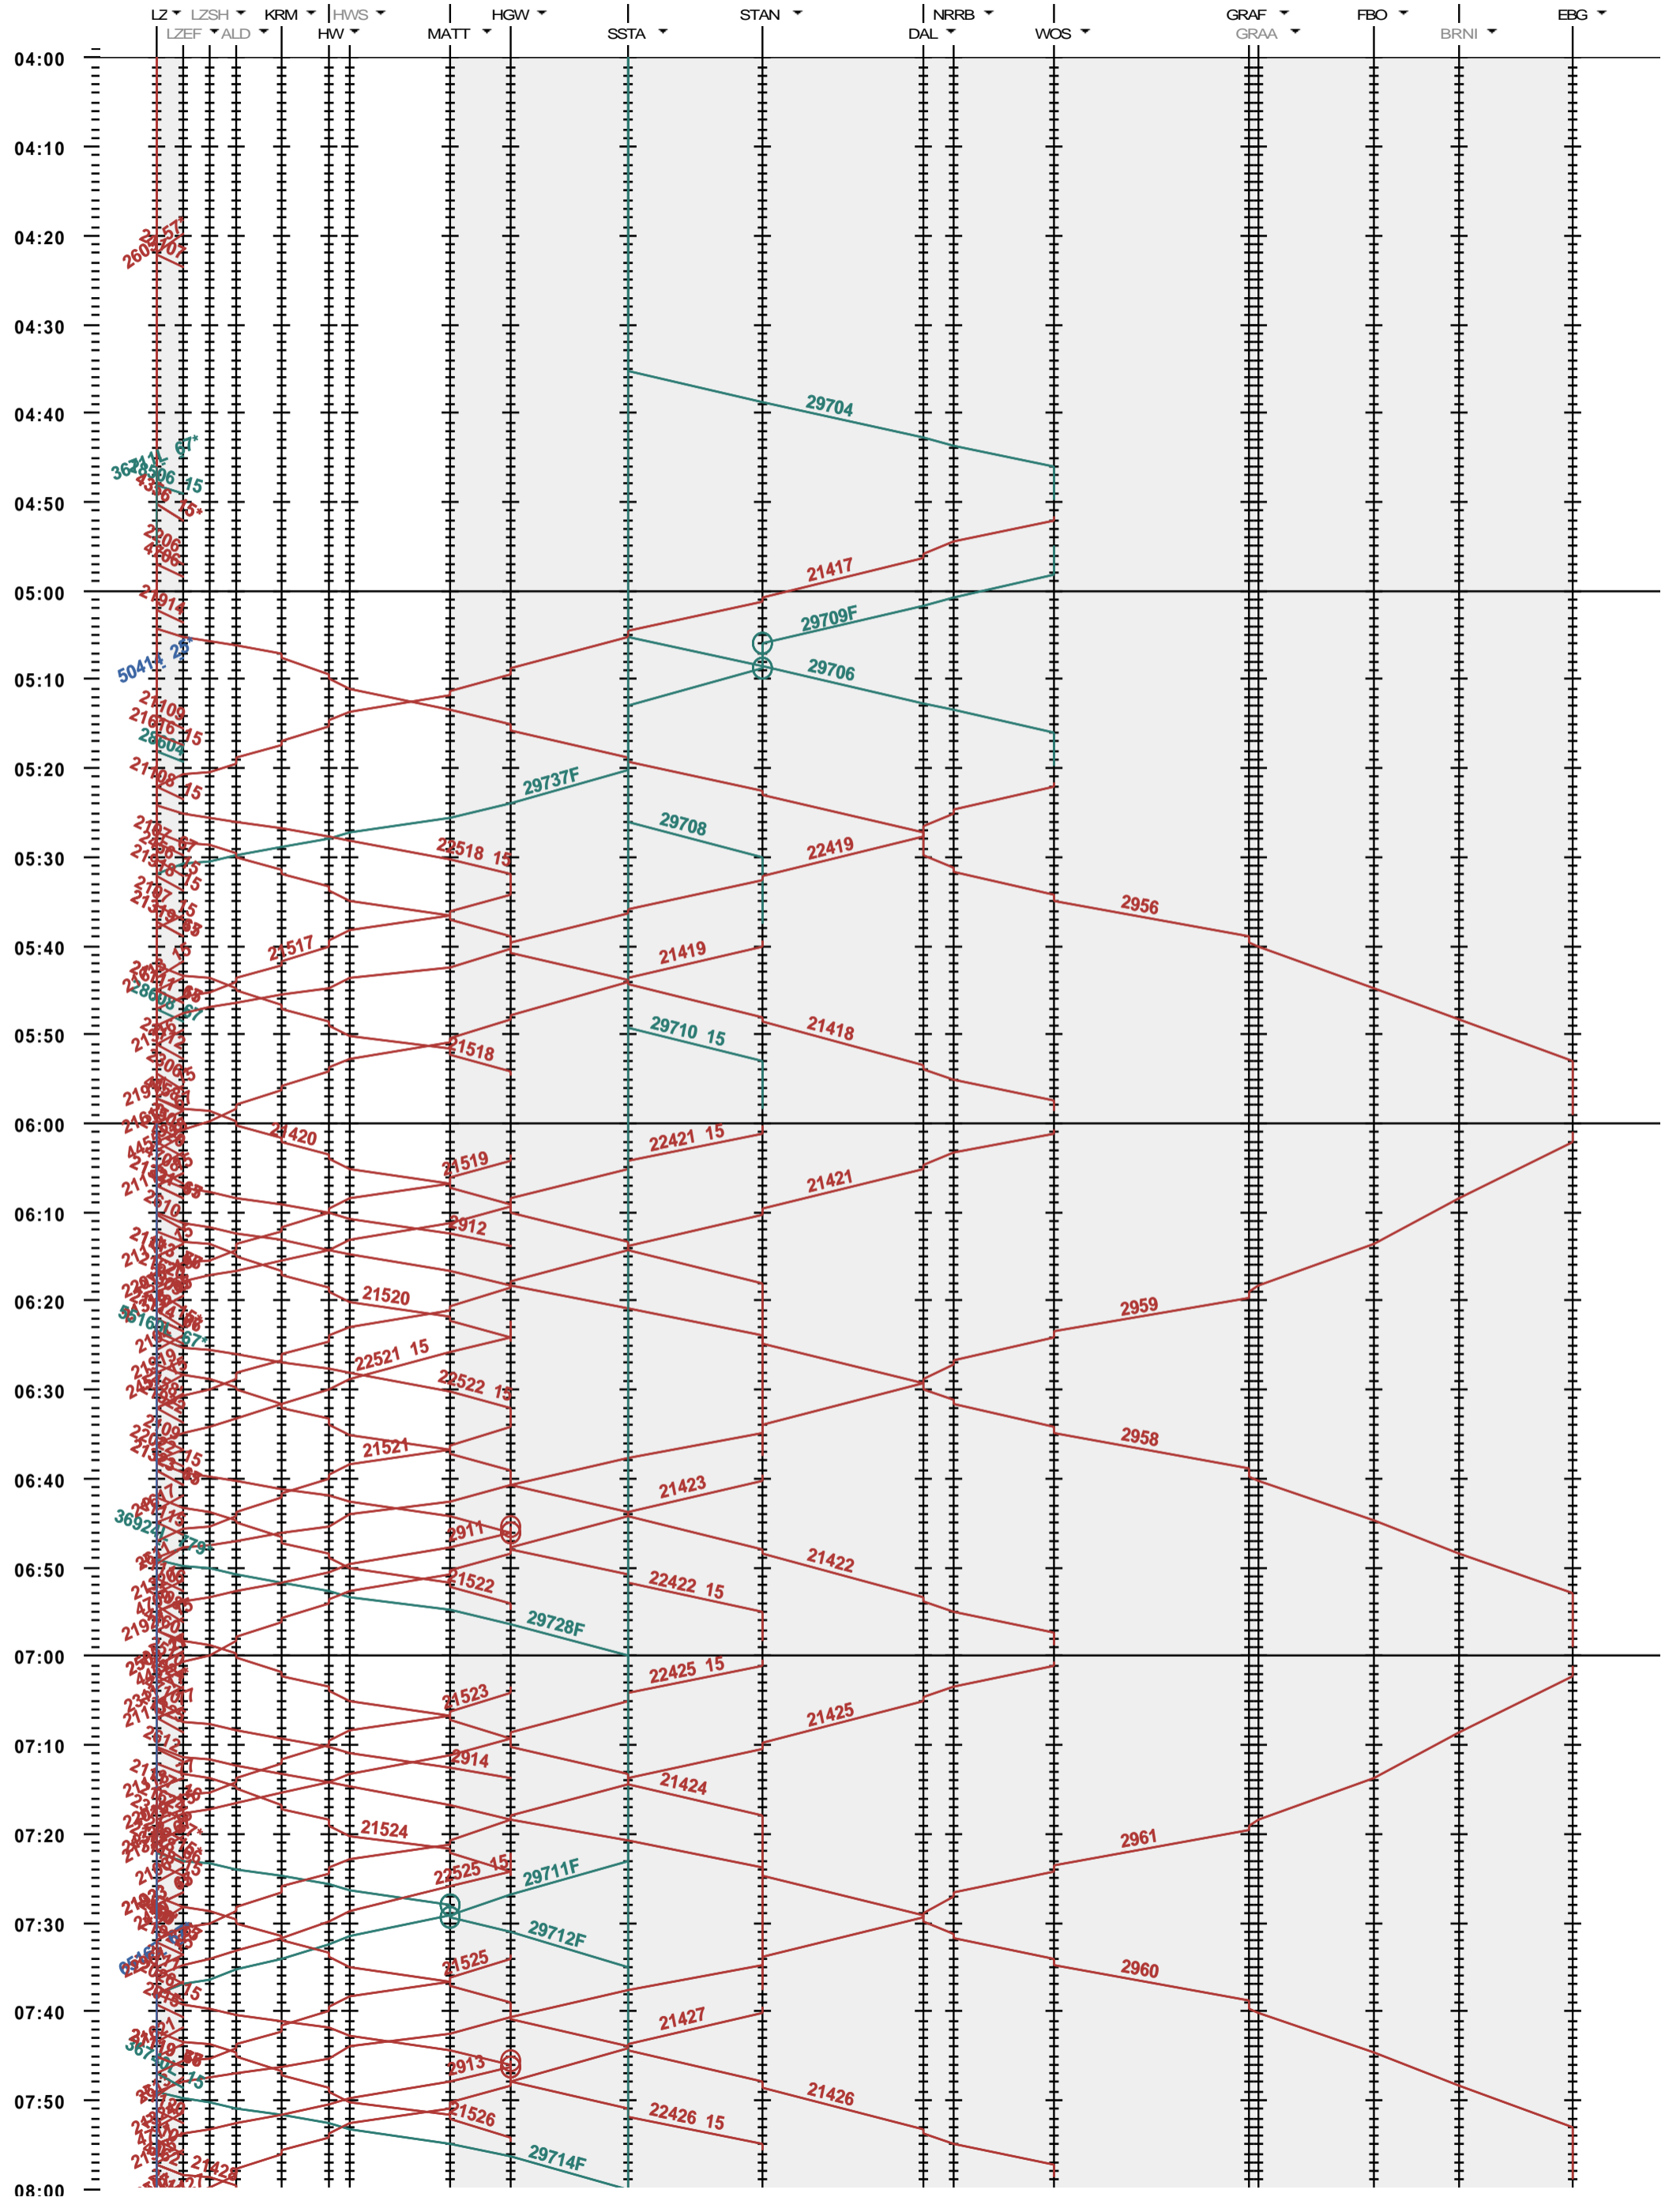

441 - Luzern - Hergiswil - Engelberg

Fahrplanperiode 2020 (15.12.2019 - 12.12.2020)
 Update
 Gültig ab 15.12.2019

441 - Luzern - Hergiswil - Engelberg

Fahrplanperiode 2020 (15.12.2019 - 12.12.2020)
 Update
 Gültig ab 15.12.2019