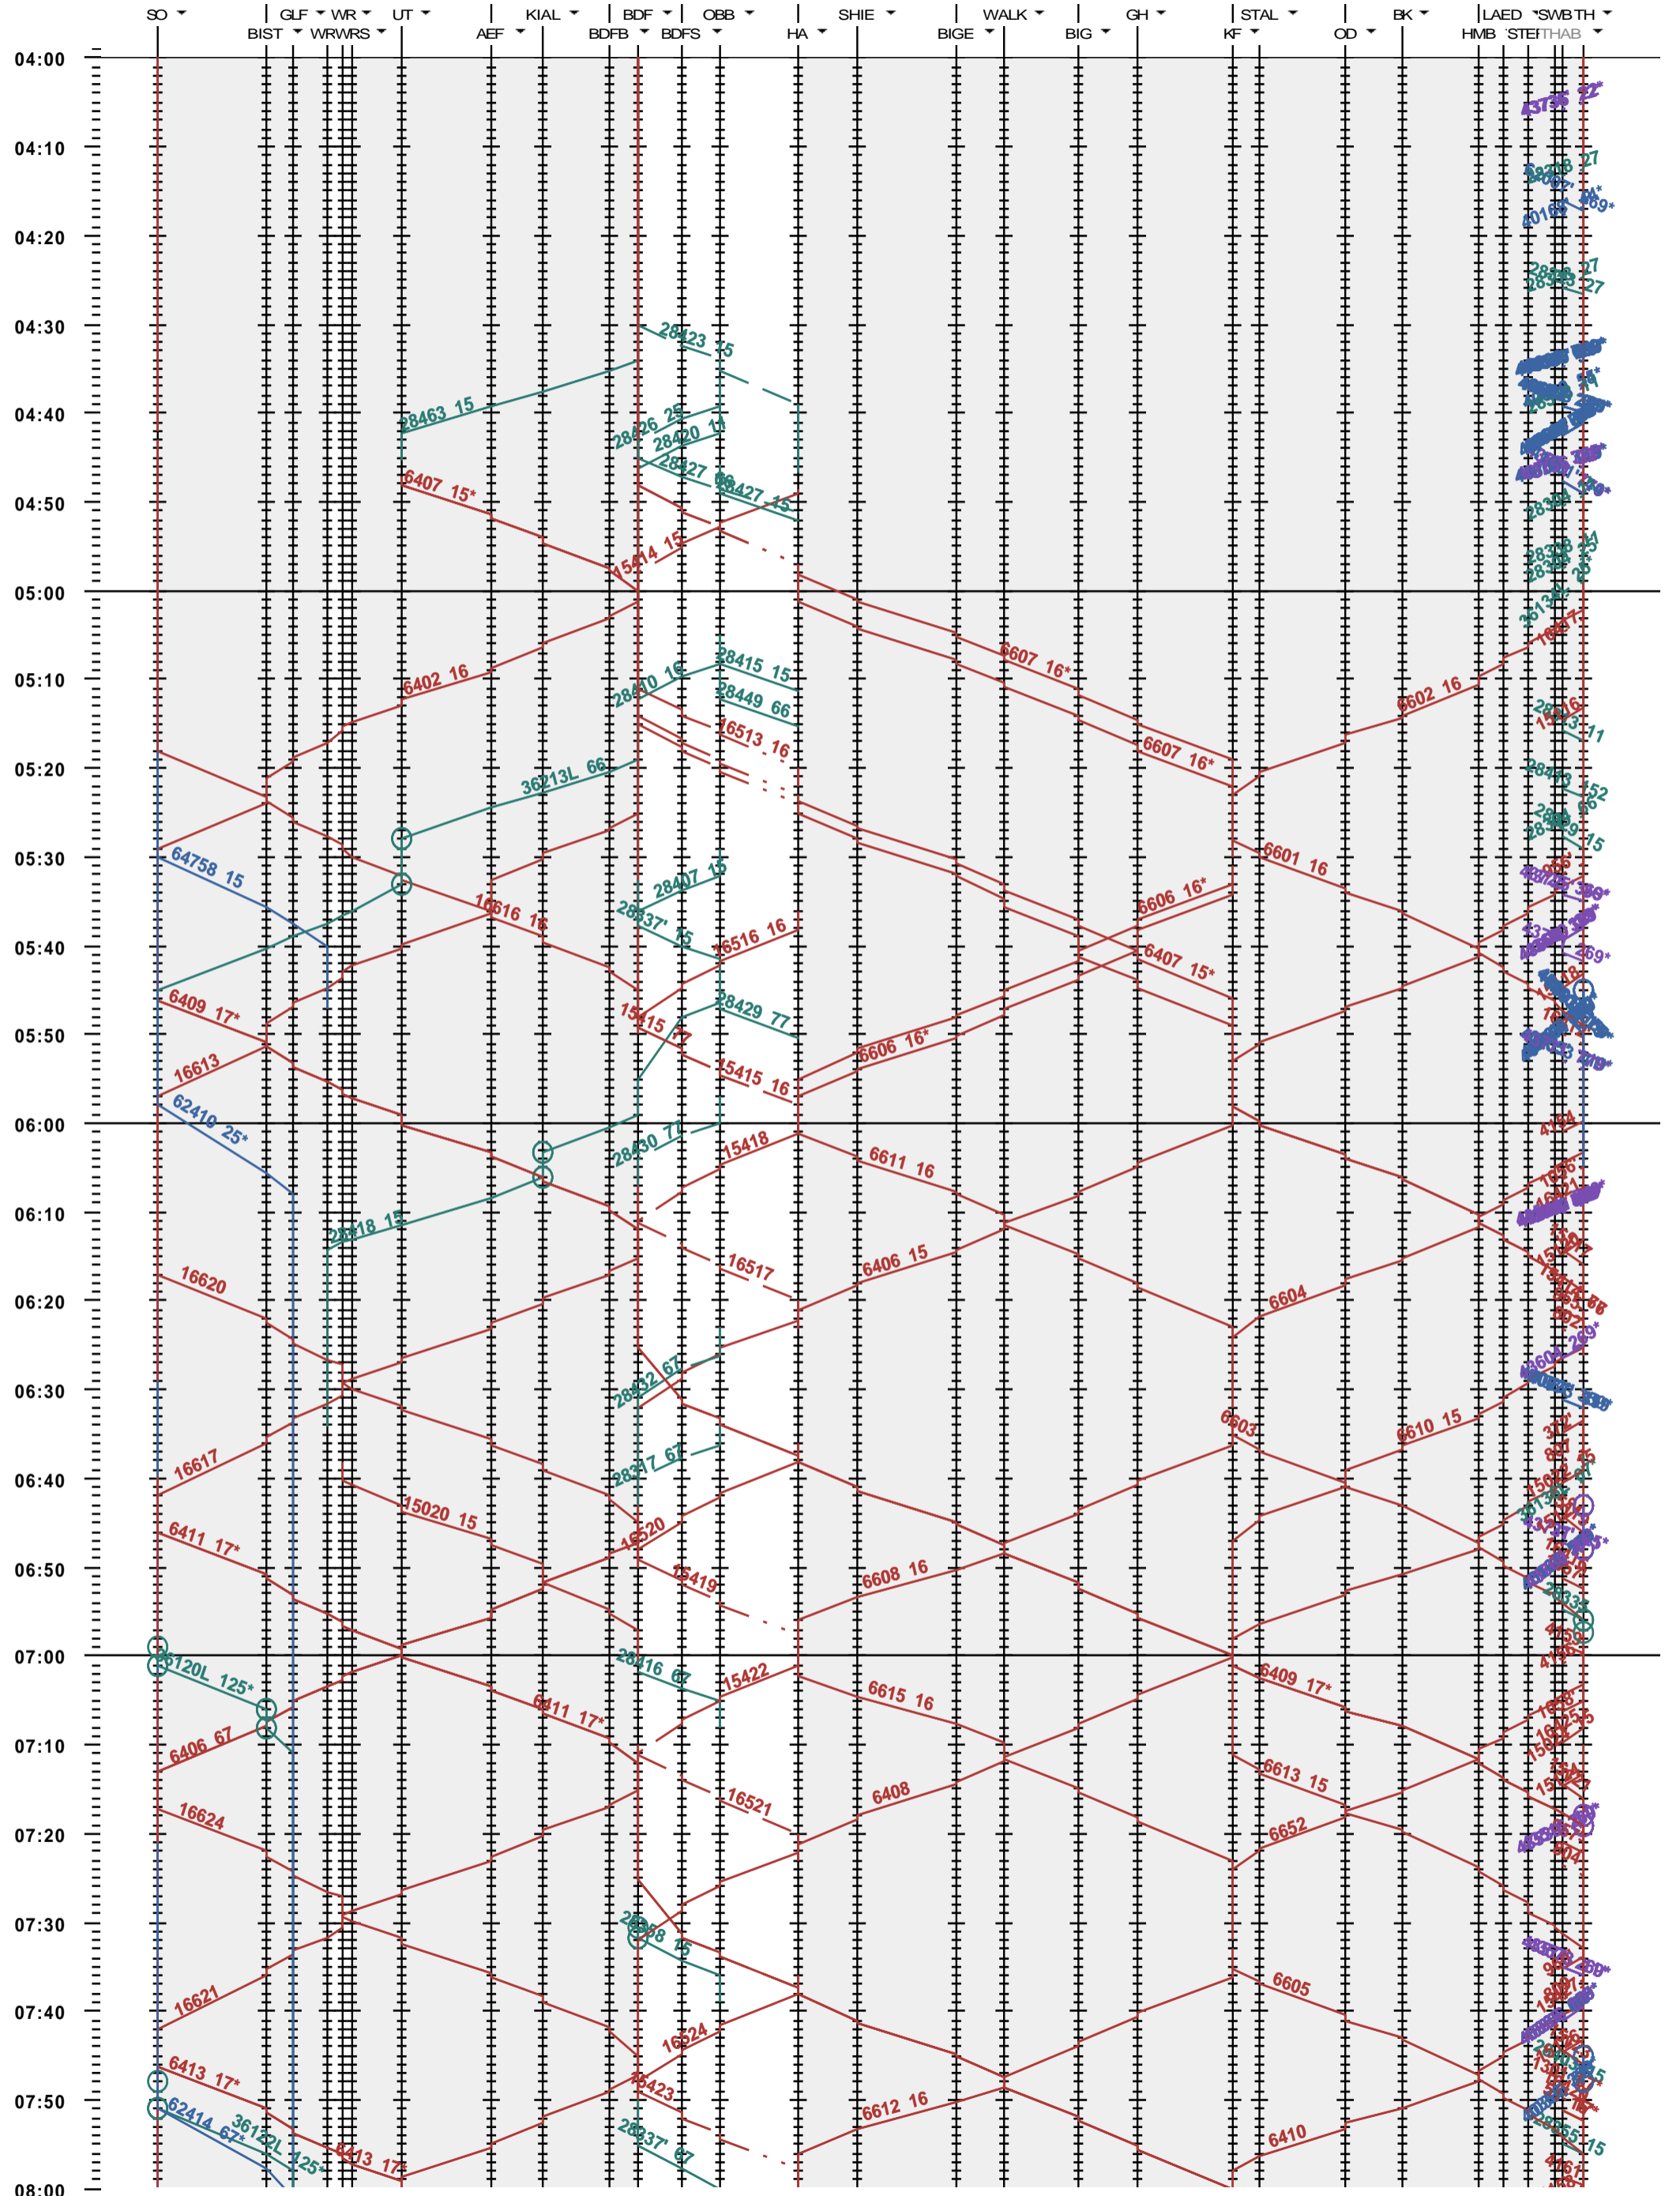

481 - Solothurn - Burgdorf - Konolfingen - Thun

Fahrplanperiode 2020 (15.12.2019 - 12.12.2020)

Update

Gültig ab 15.12.2019

481 - Solothurn - Burgdorf - Konolfingen - Thun

Fahrplanperiode 2020 (15.12.2019 - 12.12.2020)
 Update
 Gültig ab 15.12.2019

481 - Solothurn - Burgdorf - Konolfingen - Thun

Fahrplanperiode 2020 (15.12.2019 - 12.12.2020)
Update
Gültig ab 15.12.2019