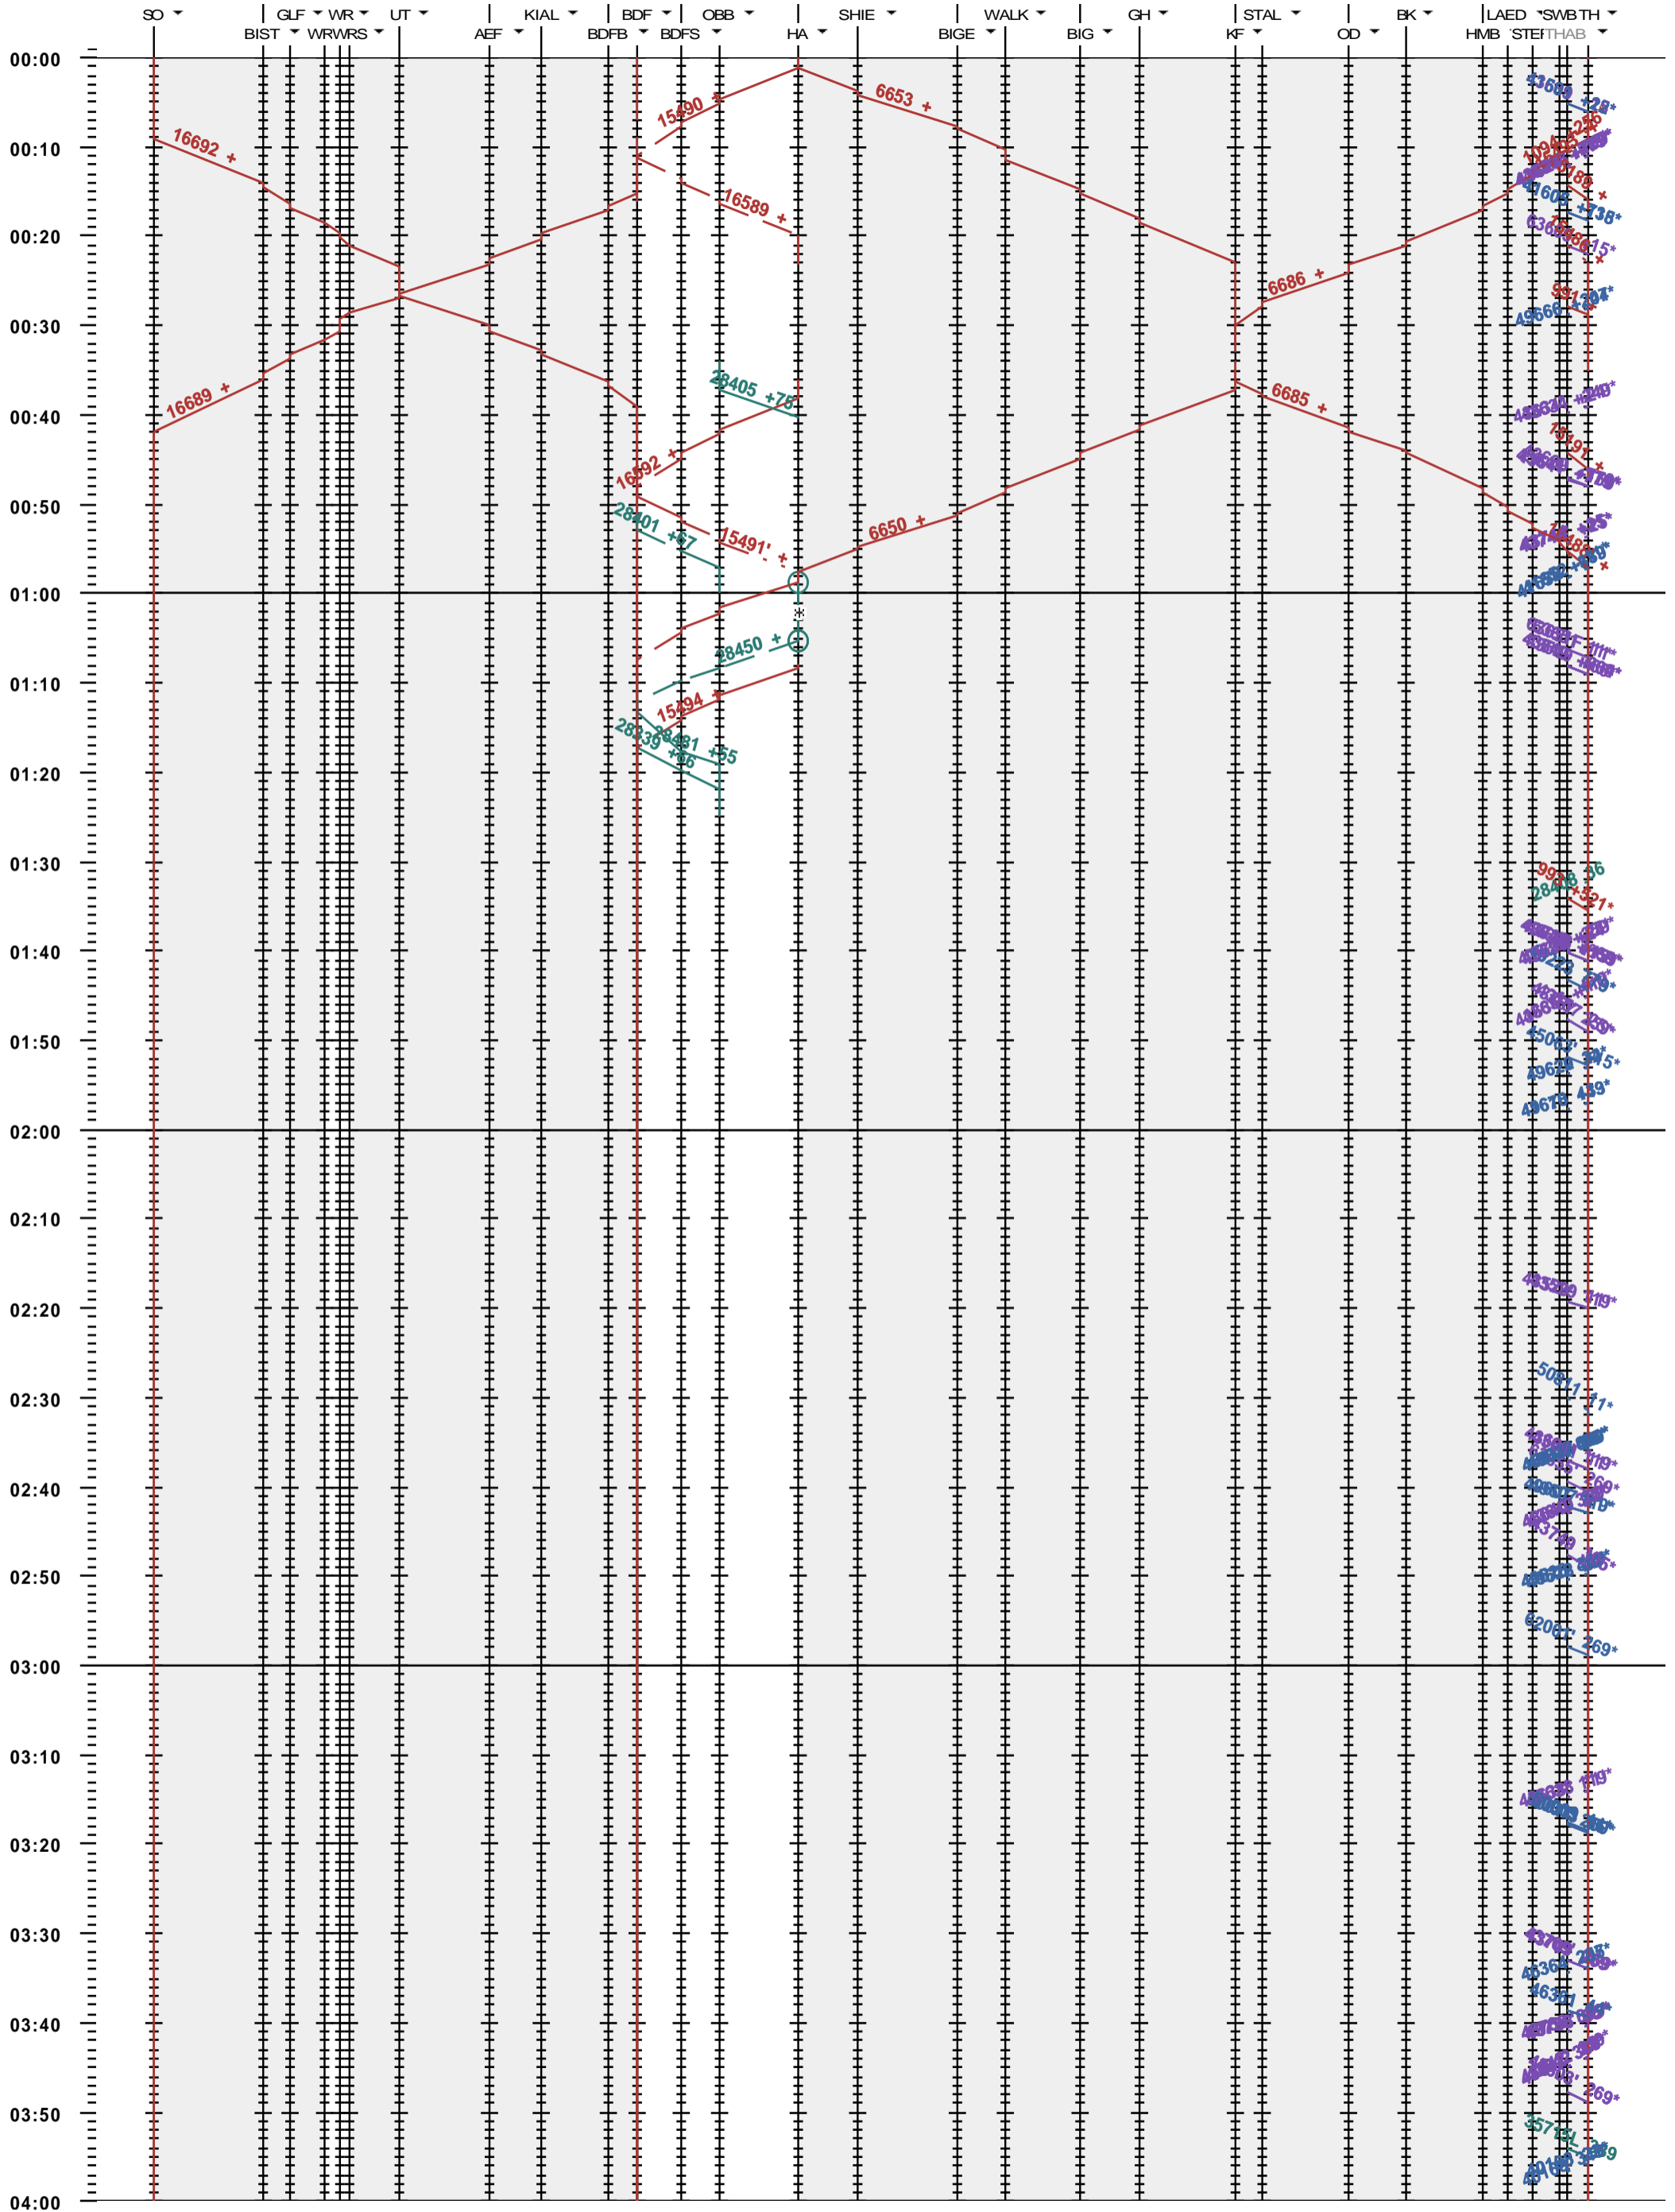

481 - Solothurn - Burgdorf - Konolfingen - Thun

Fahrplanperiode 2020 (15.12.2019 - 12.12.2020)

Update

Gültig ab 15.12.2019

481 - Solothurn - Burgdorf - Konolfingen - Thun

Fahrplanperiode 2020 (15.12.2019 - 12.12.2020)
 Update
 Gültig ab 15.12.2019

481 - Solothurn - Burgdorf - Konolfingen - Thun

Fahrplanperiode 2020 (15.12.2019 - 12.12.2020)
Update
Gültig ab 15.12.2019