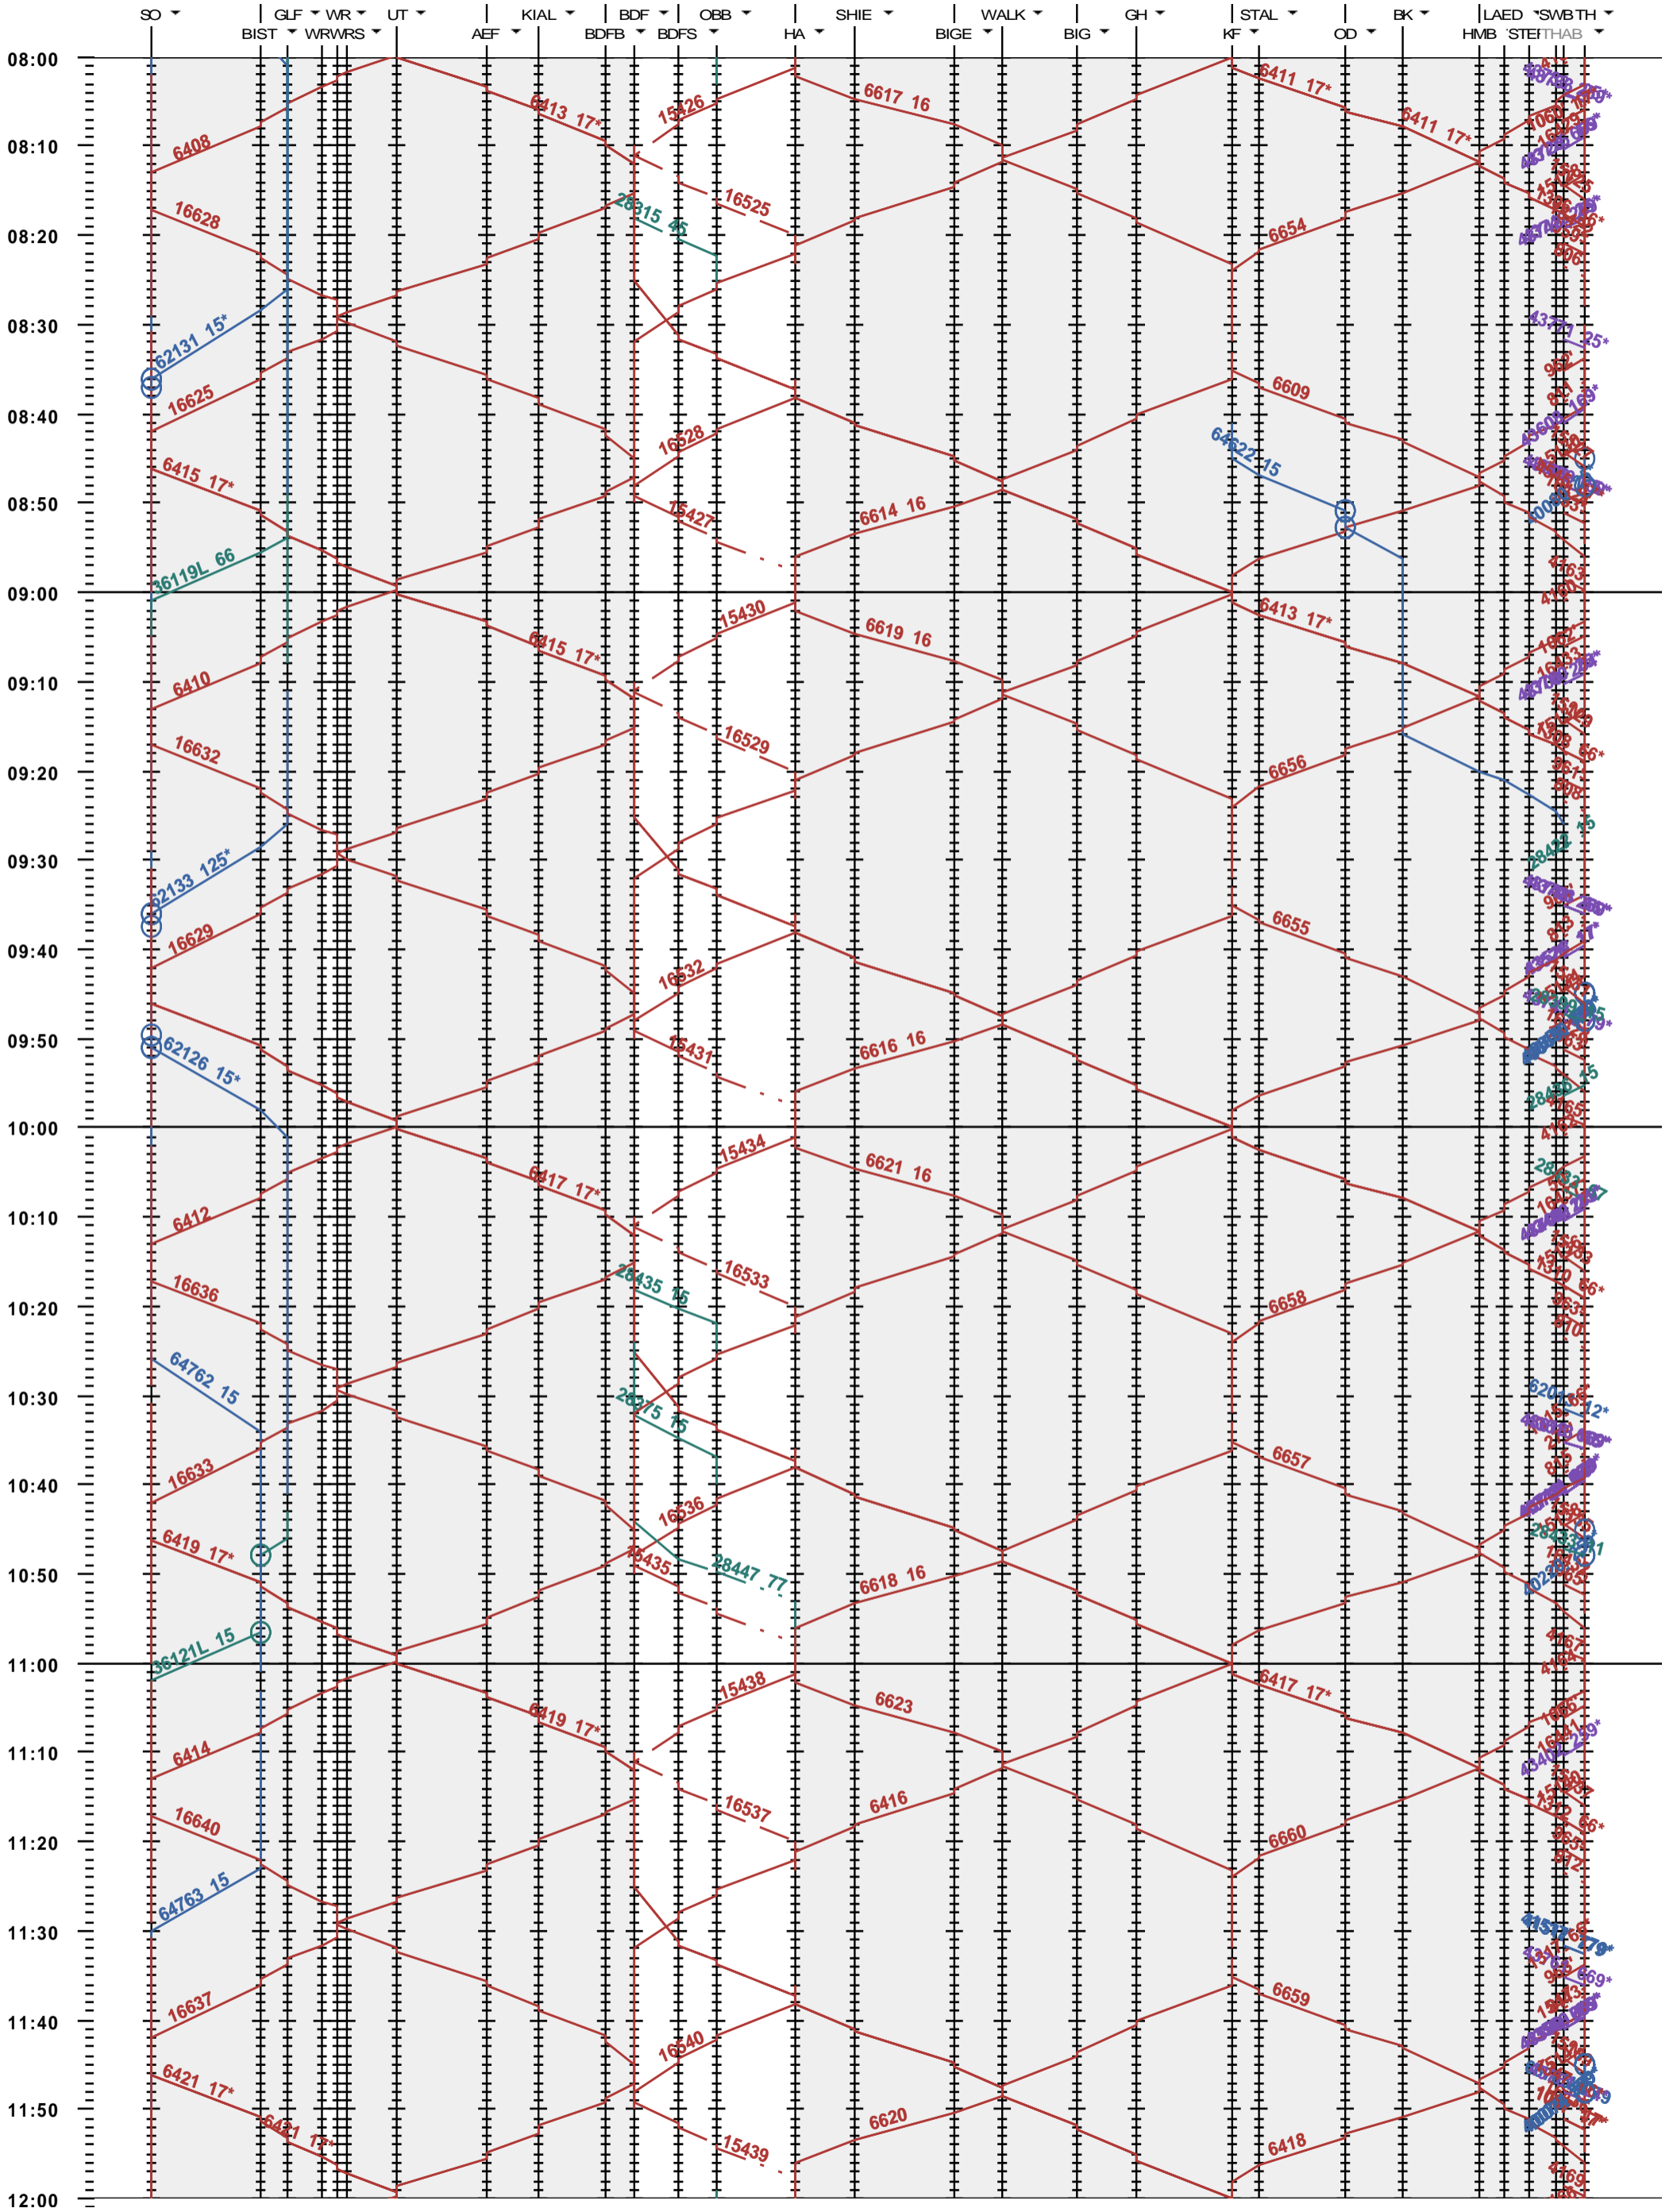

481 - Solothurn - Burgdorf - Konolfingen - Thun

Fahrplanperiode 2020 (15.12.2019 - 12.12.2020)

Update

Gültig ab 15.12.2019

481 - Solothurn - Burgdorf - Konolfingen - Thun

Fahrplanperiode 2020 (15.12.2019 - 12.12.2020)
 Update
 Gültig ab 15.12.2019

481 - Solothurn - Burgdorf - Konolfingen - Thun

Fahrplanperiode 2020 (15.12.2019 - 12.12.2020)
Update
Gültig ab 15.12.2019