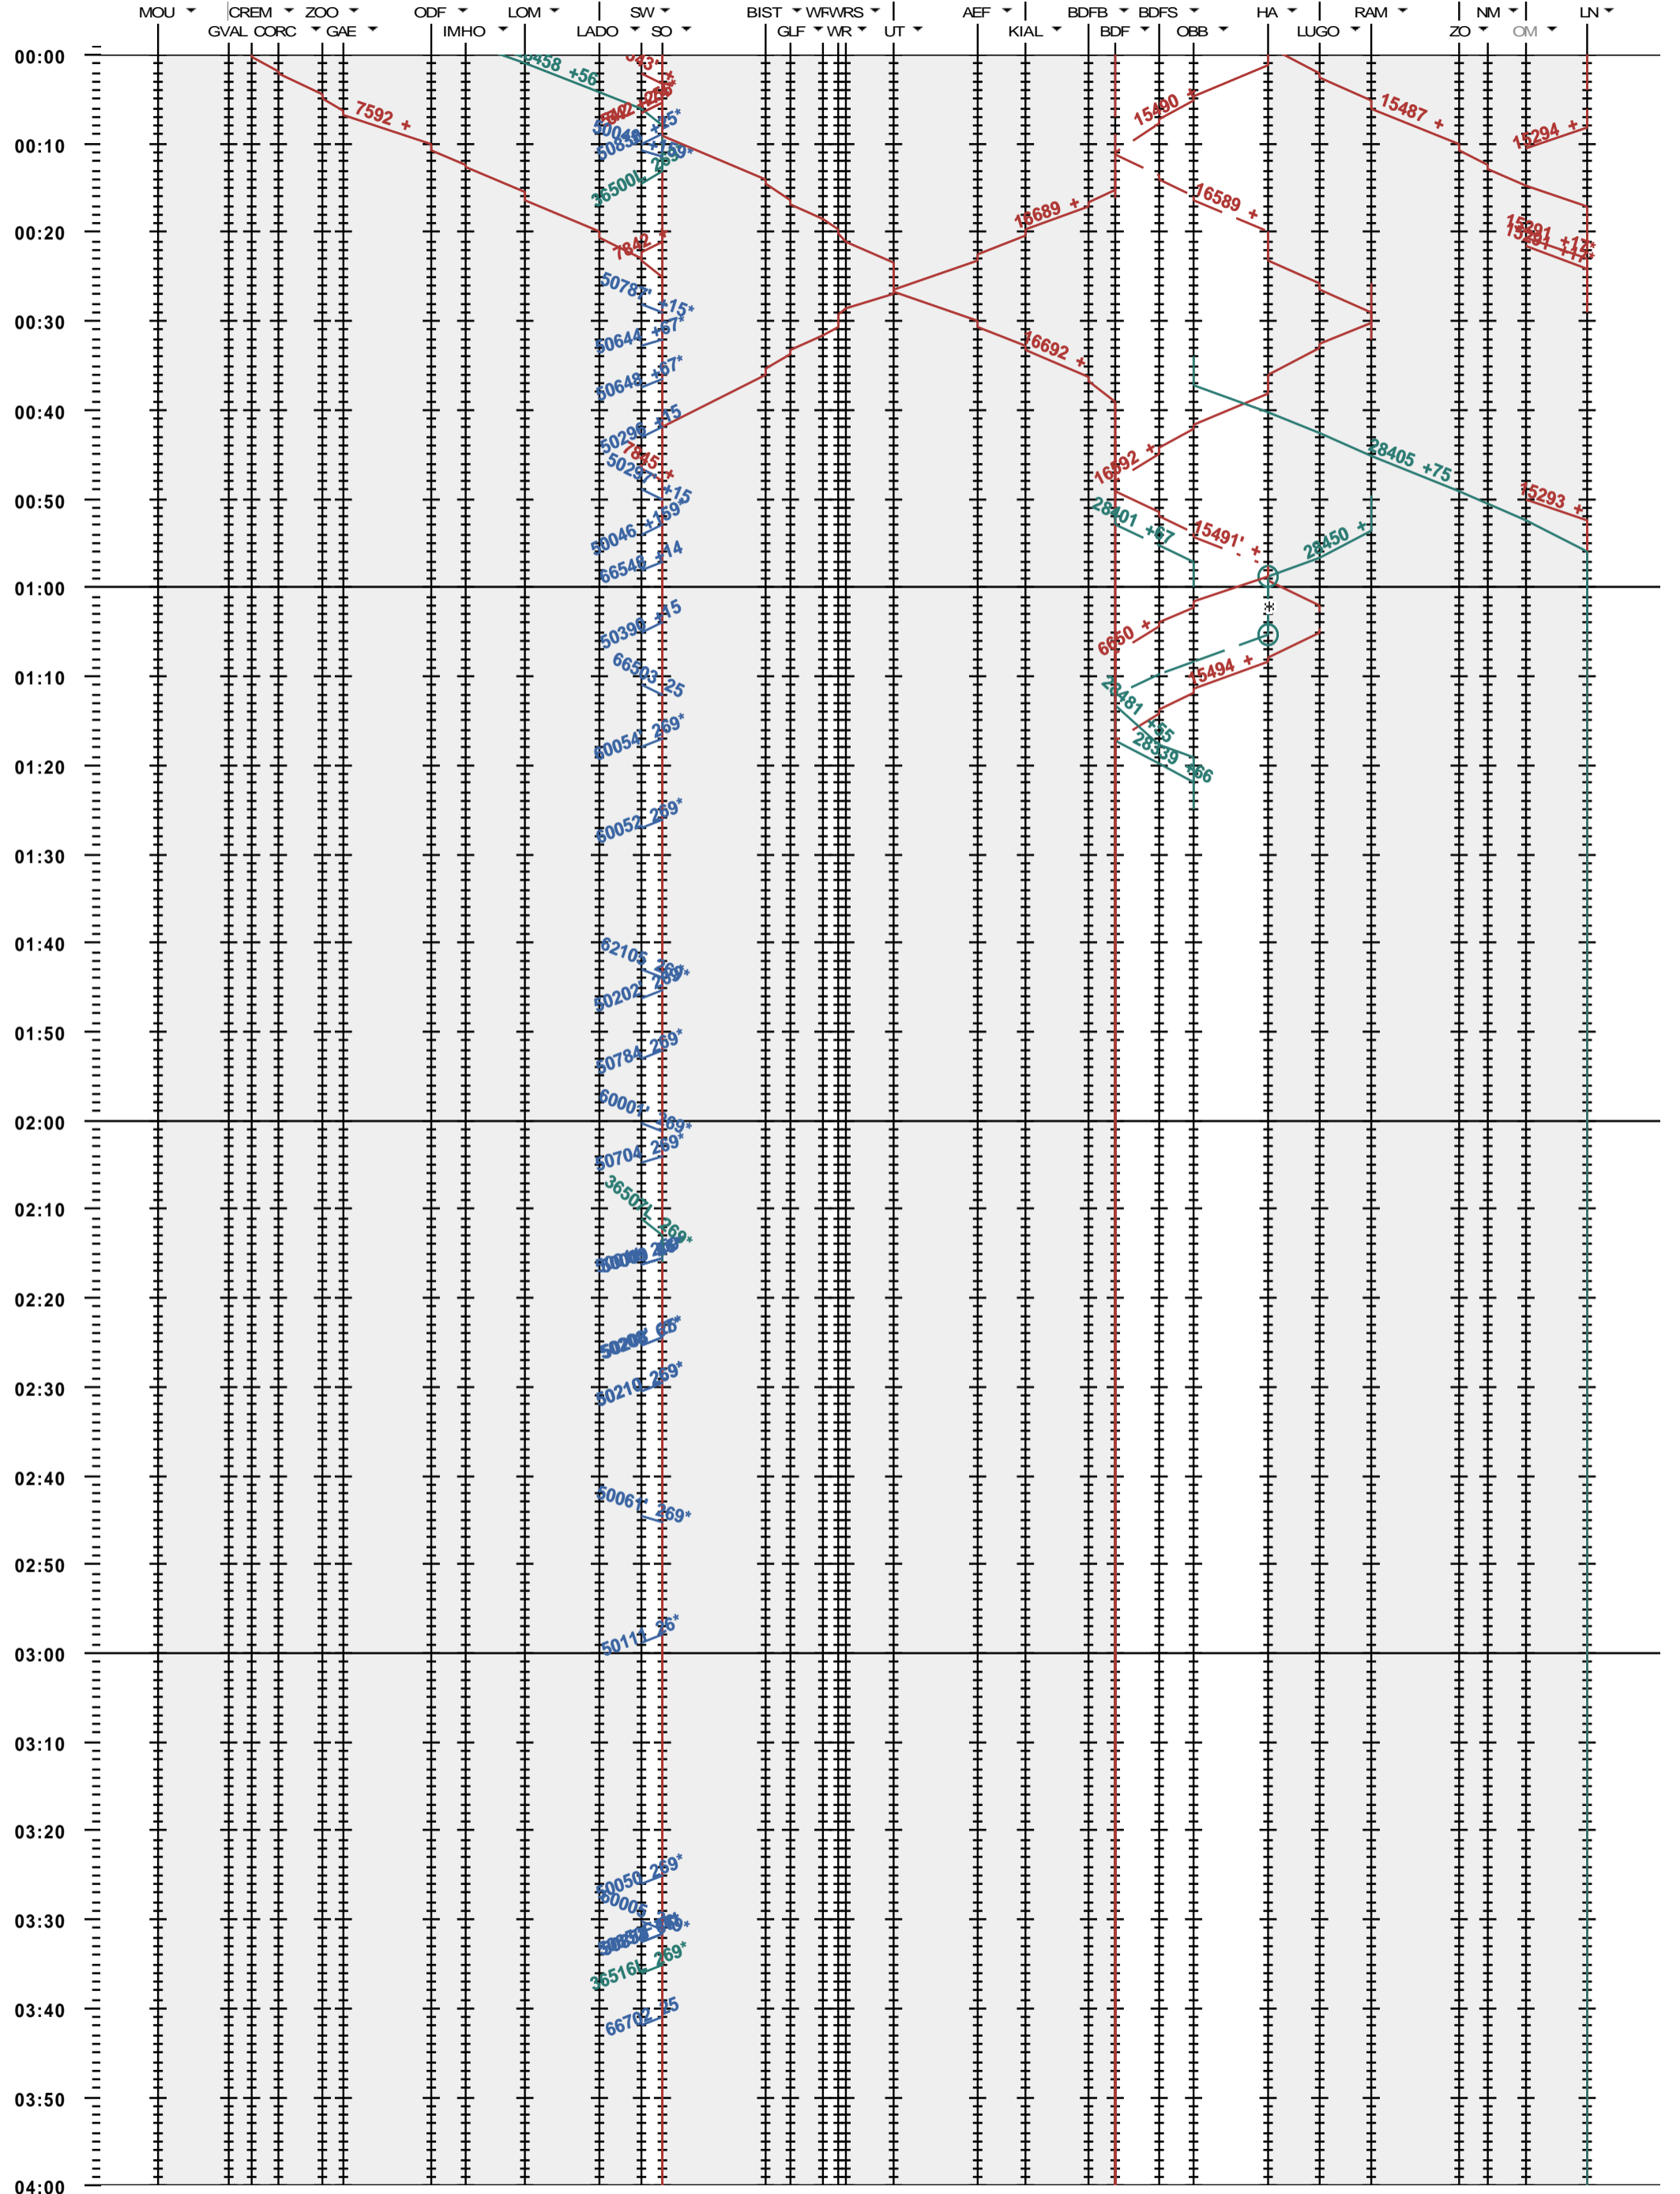

482 - Moutier - Solothurn - Ramsei - Langnau

Fahrplanperiode 2020 (15.12.2019 - 12.12.2020)

Update

Gültig ab 15.12.2019

482 - Moutier - Solothurn - Ramsei - Langnau

Fahrplanperiode 2020 (15.12.2019 - 12.12.2020)

Update
Gültig ab

15.12.2019

482 - Moutier - Solothurn - Ramsei - Langnau

Fahrplanperiode 2020 (15.12.2019 - 12.12.2020)

Update
Gültig ab

15.12.2019

482 - Moutier - Solothurn - Ramsei - Langnau

Fahrplanperiode 2020 (15.12.2019 - 12.12.2020)