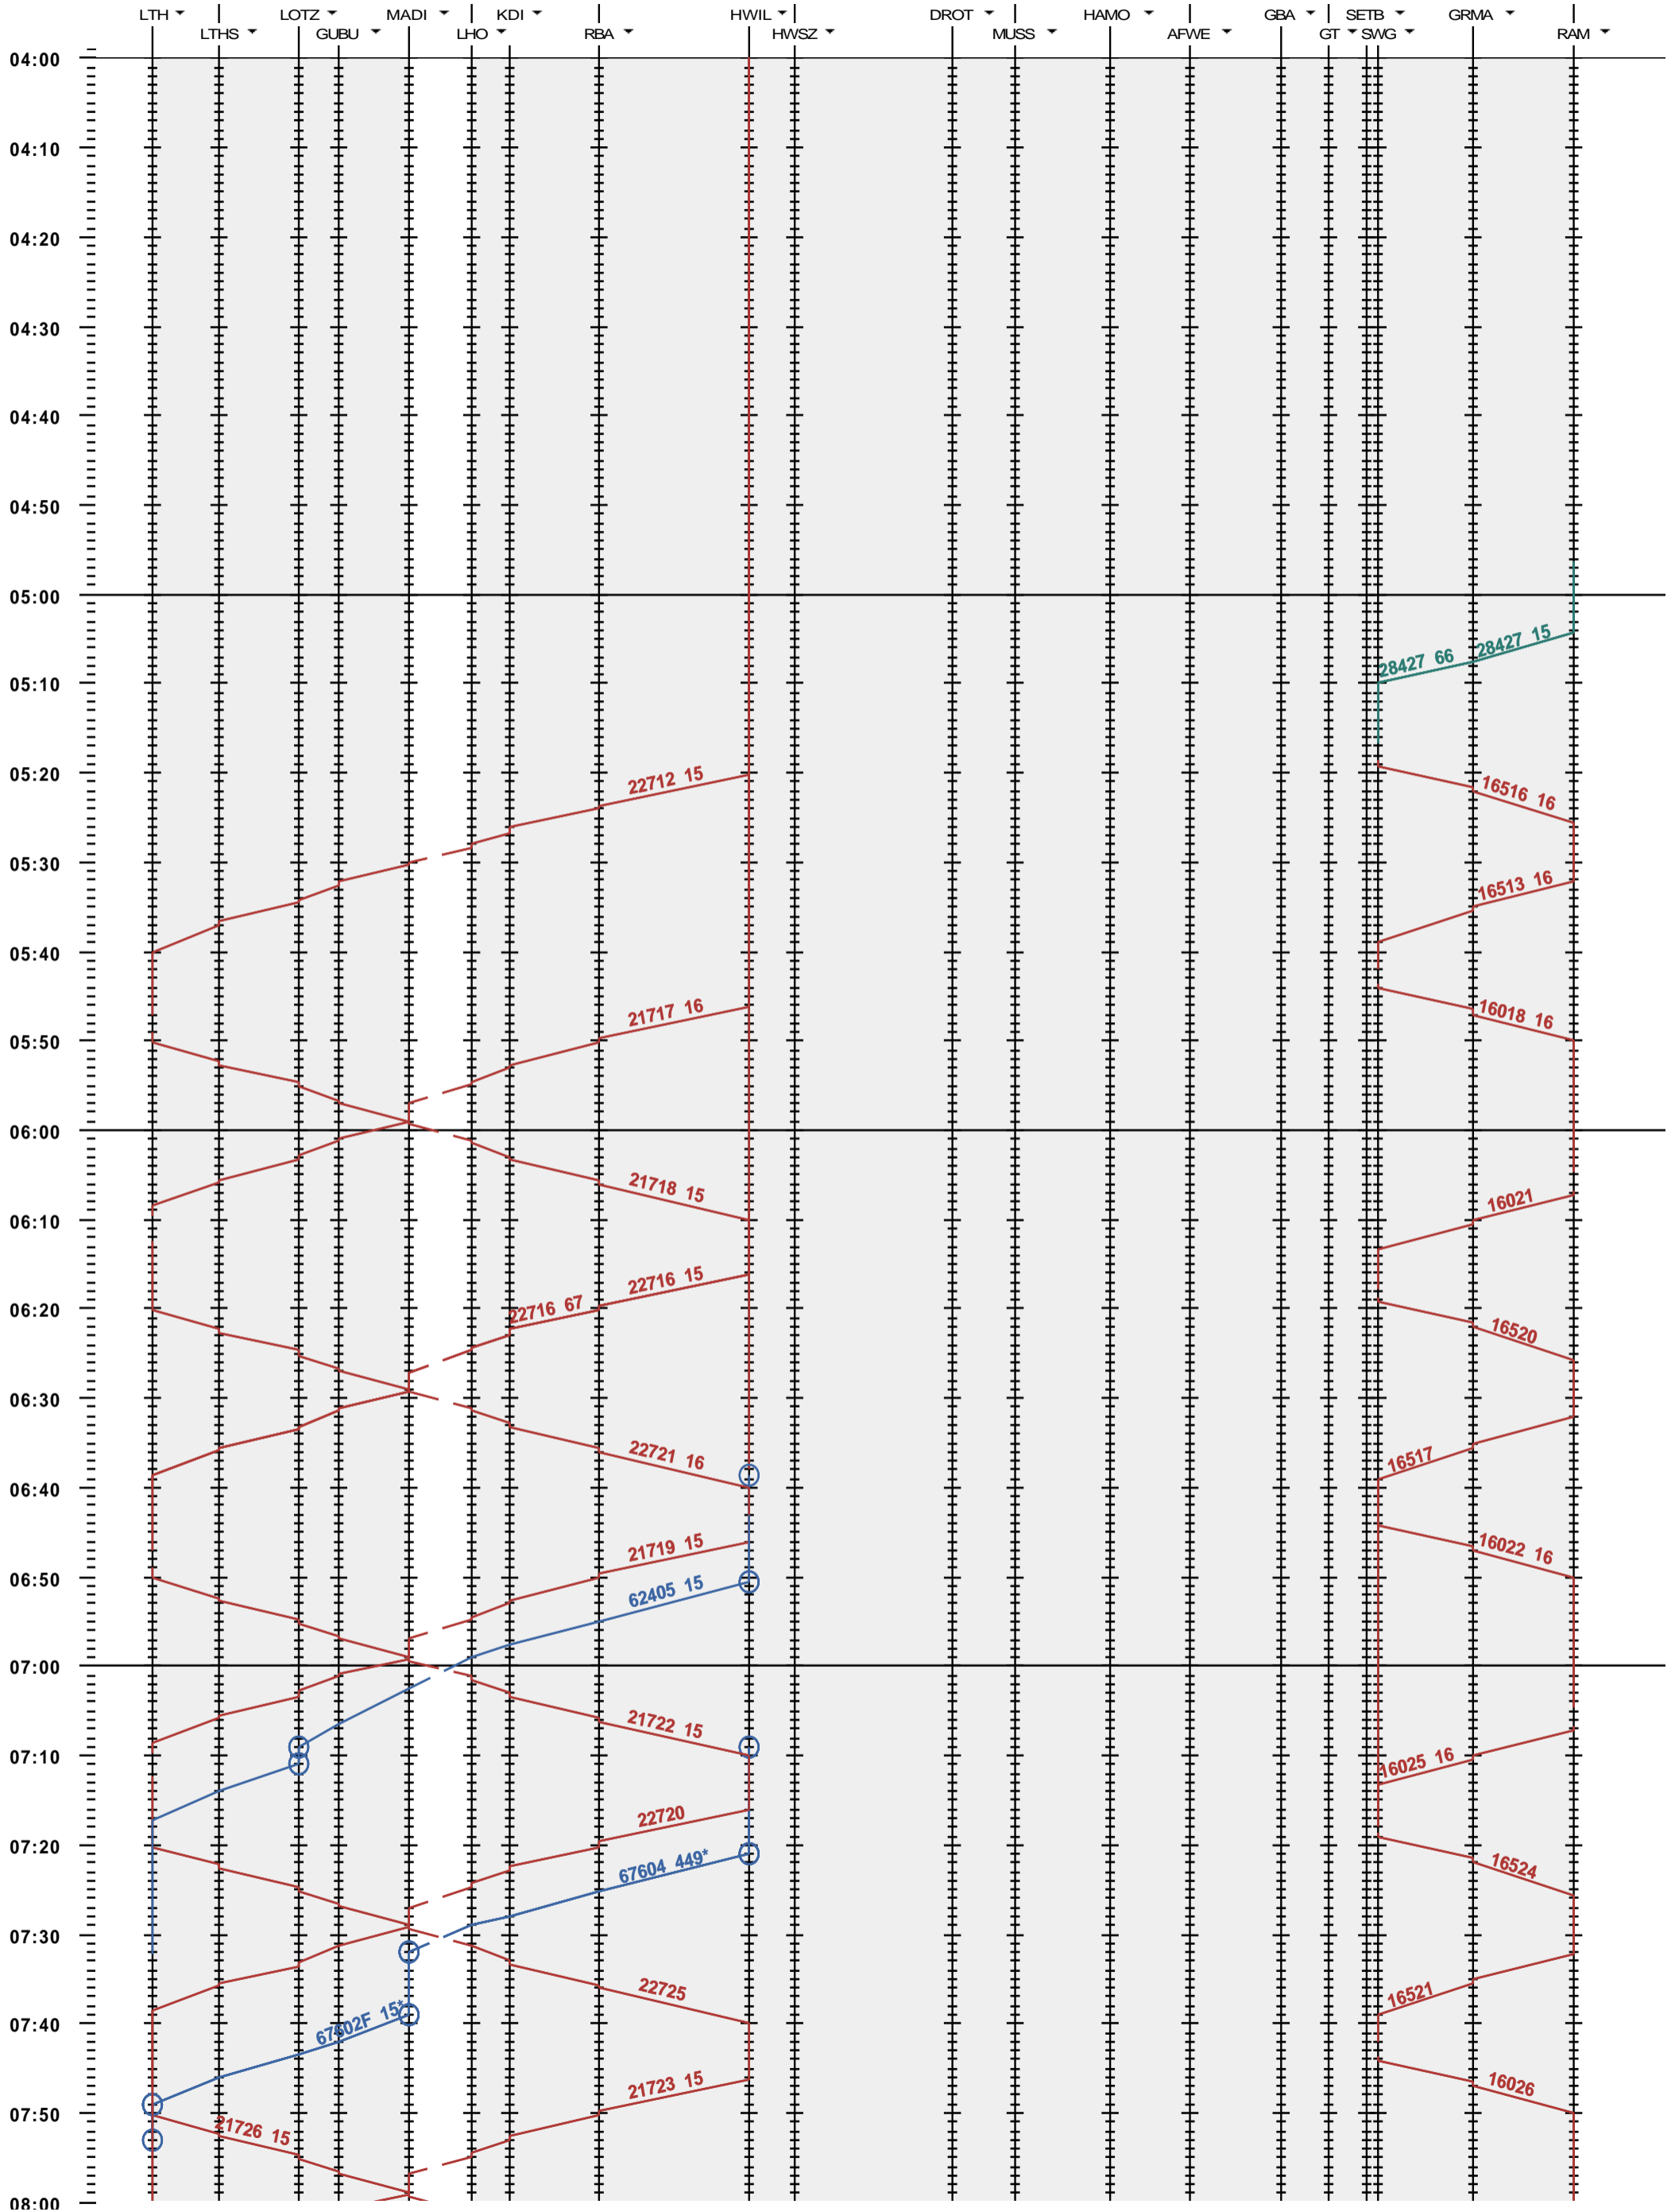

492 - Langenthal - Huttwil - Ramsei

Fahrplanperiode 2020 (15.12.2019 - 12.12.2020)
 Update
 Gültig ab 15.12.2019

492 - Langenthal - Huttwil - Ramsei

Fahrplanperiode 2020 (15.12.2019 - 12.12.2020)
 Update
 Gültig ab 15.12.2019