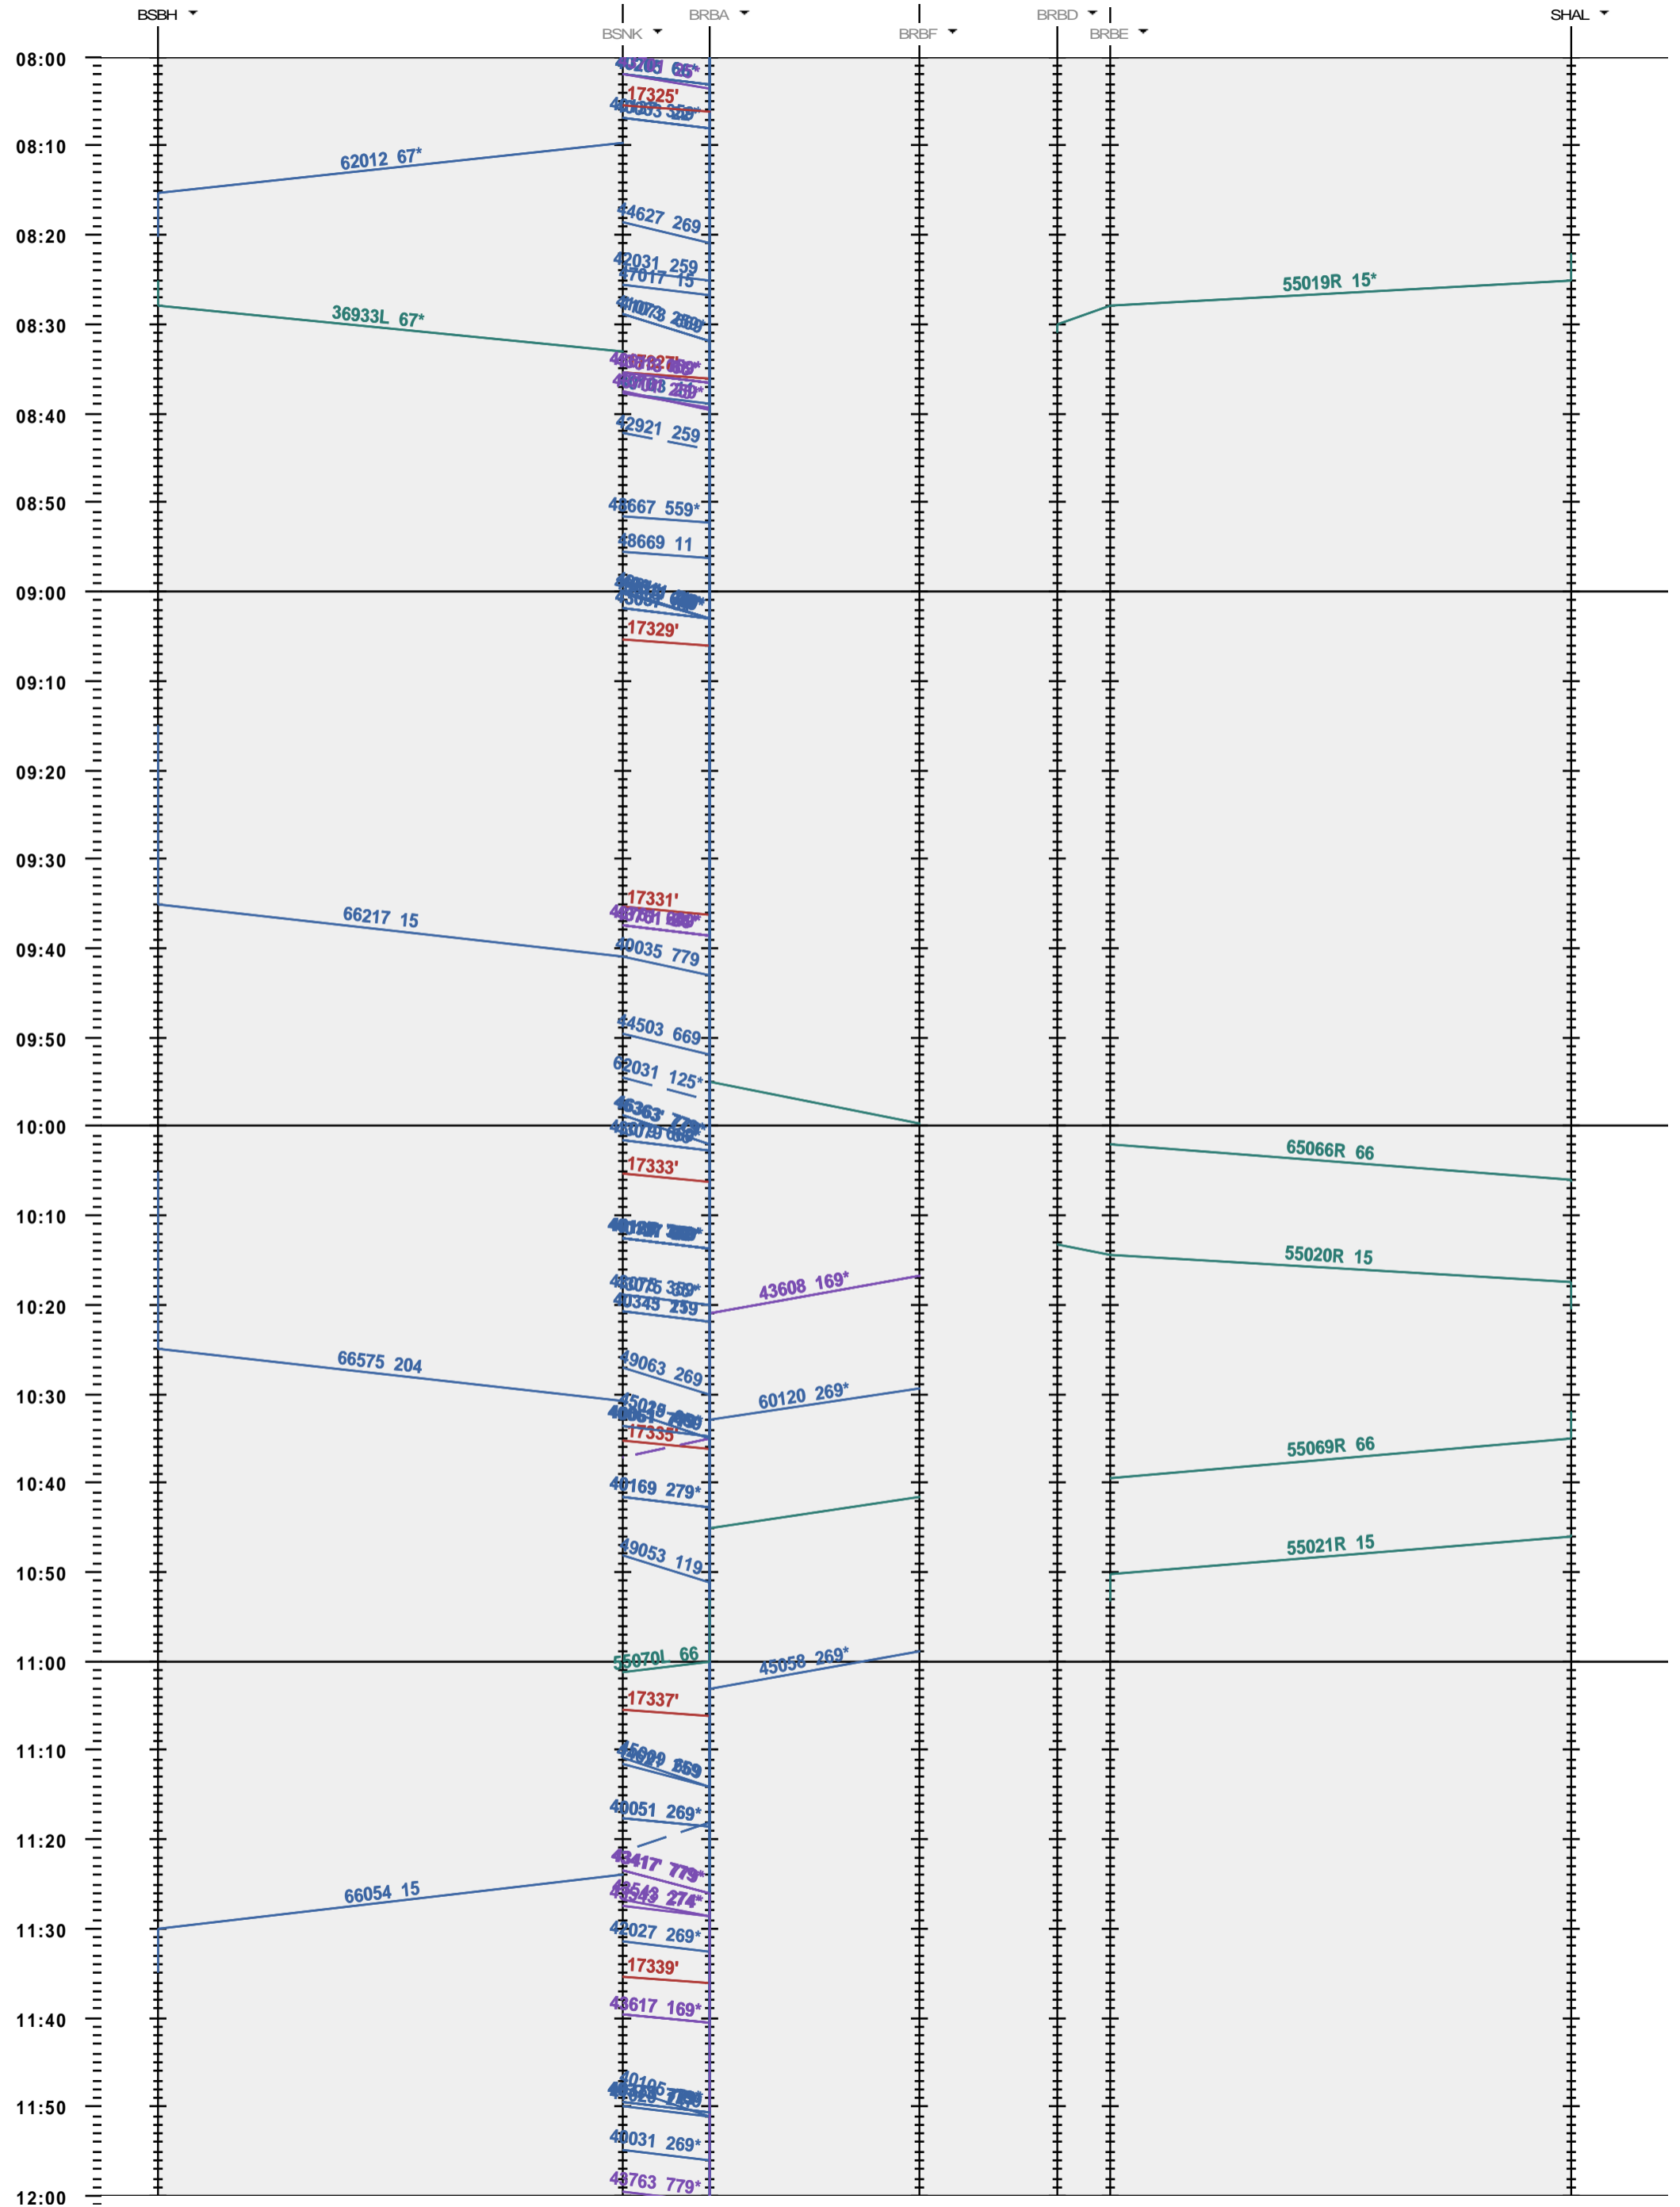

Fahrplanperiode 2020 (15.12.2019 - 12.12.2020)
 Update
 Gültig ab 15.12.2019

503 - Birsfelden Hafen - Basel SBB RB/A - Schweizerhalle

Fahrplanperiode 2020 (15.12.2019 - 12.12.2020)
 Update
 Gültig ab 15.12.2019

503 - Birsfelden Hafen - Basel SBB RB/A - Schweizerhalle

Fahrplanperiode 2020 (15.12.2019 - 12.12.2020)
 Update
 Gültig ab 15.12.2019

503 - Birsfelden Hafen - Basel SBB RB/A - Schweizerhalle

Fahrplanperiode 2020 (15.12.2019 - 12.12.2020)
 Update
 Gültig ab 15.12.2019