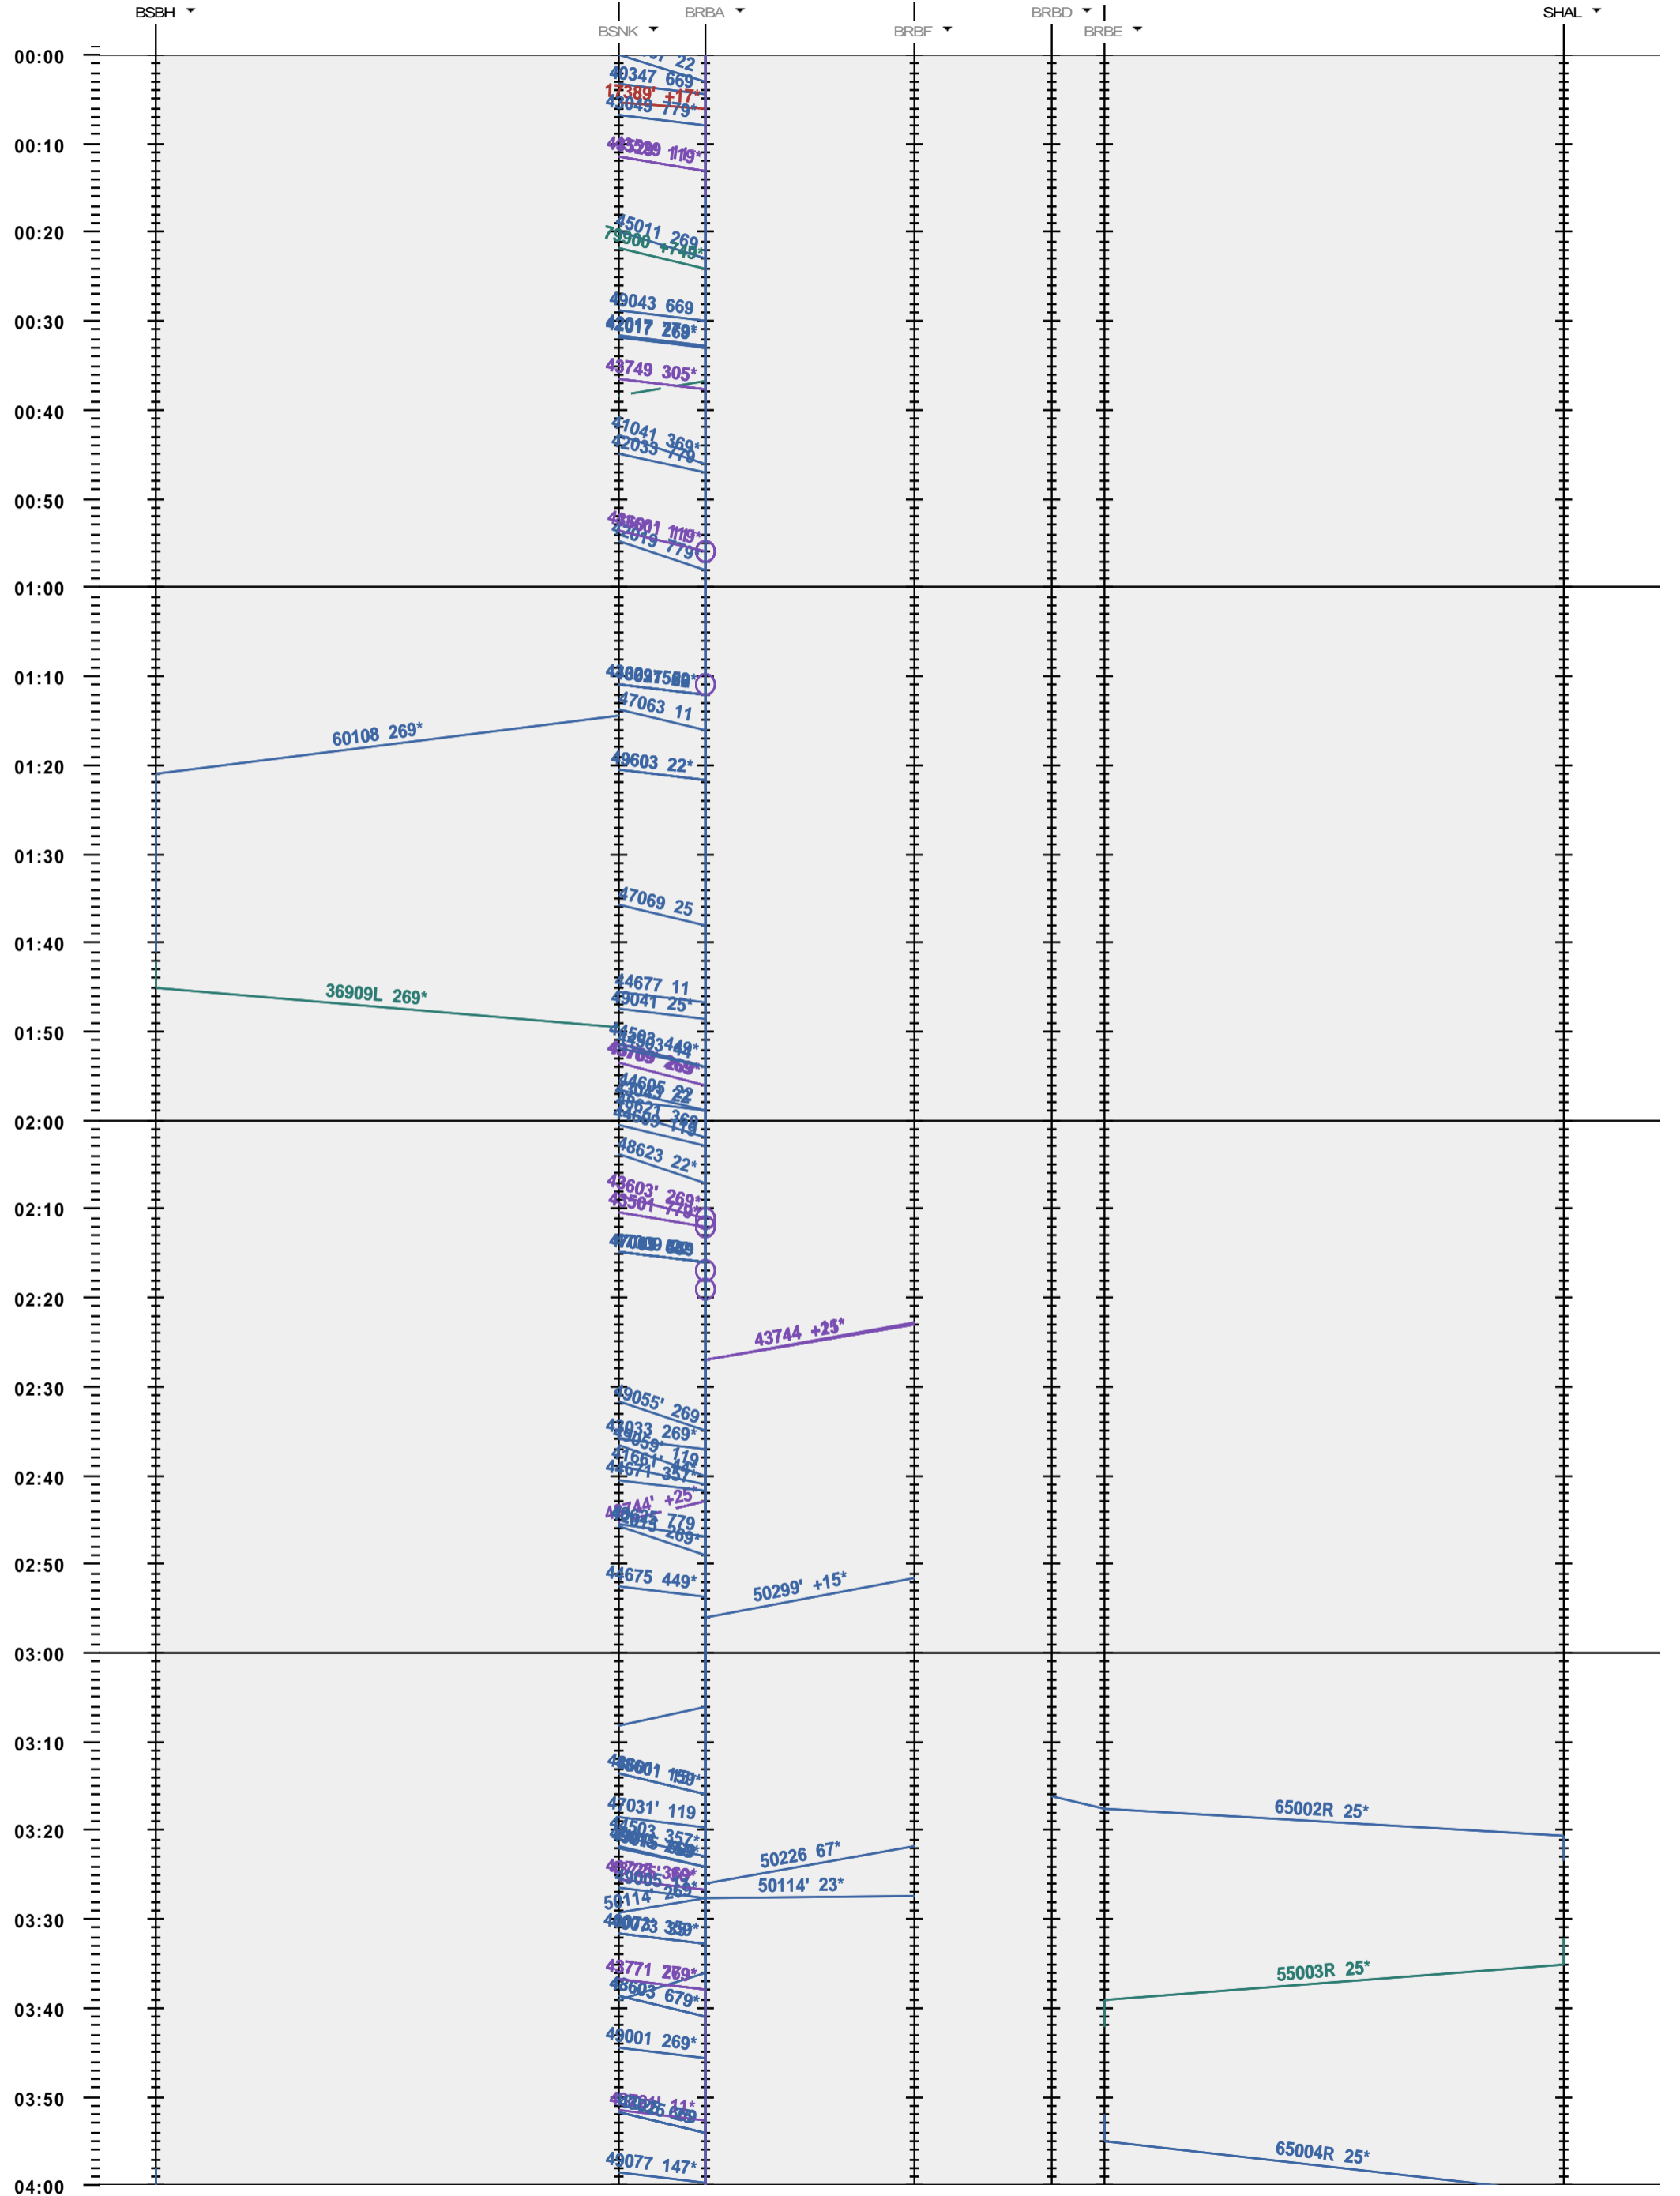

Fahrplanperiode 2020 (15.12.2019 - 12.12.2020)
 Update
 Gültig ab 15.12.2019

503 - Birsfelden Hafen - Basel SBB RB/A - Schweizerhalle

Fahrplanperiode 2020 (15.12.2019 - 12.12.2020)
 Update
 Gültig ab 15.12.2019

503 - Birsfelden Hafen - Basel SBB RB/A - Schweizerhalle

Fahrplanperiode 2020 (15.12.2019 - 12.12.2020)
 Update
 Gültig ab 15.12.2019

503 - Birsfelden Hafen - Basel SBB RB/A - Schweizerhalle

Fahrplanperiode 2020 (15.12.2019 - 12.12.2020)
 Update
 Gültig ab 15.12.2019