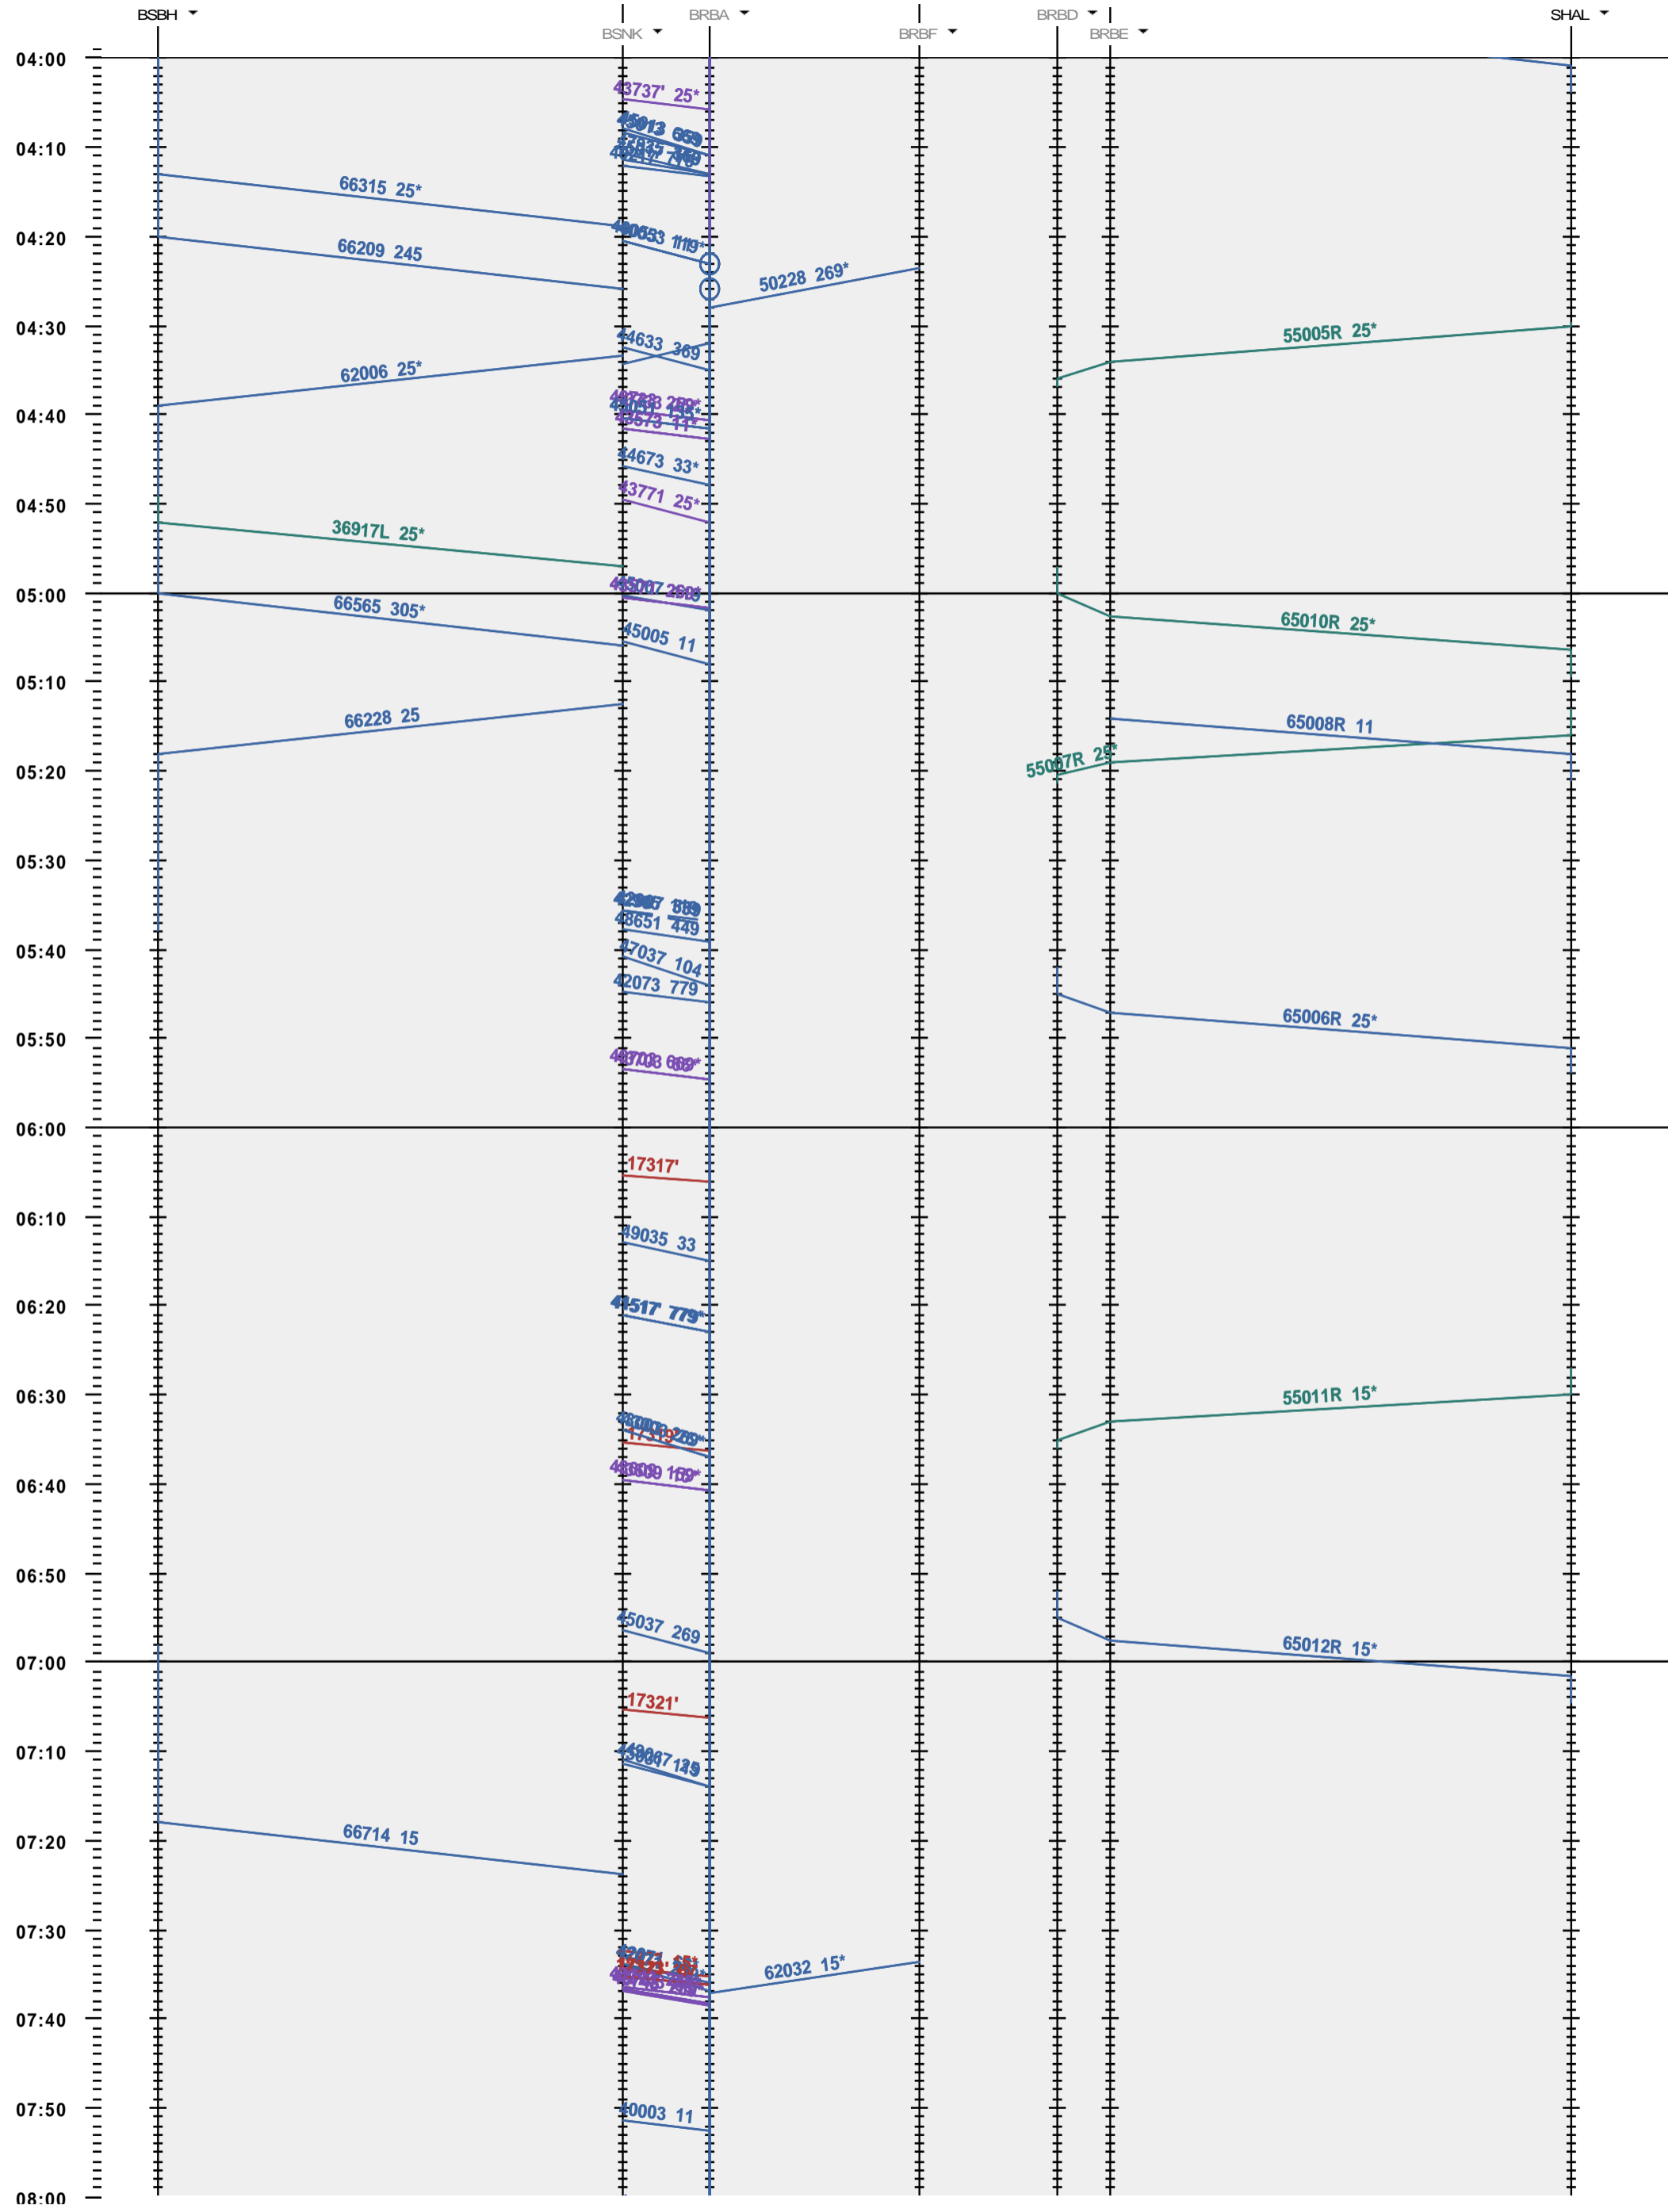

Fahrplanperiode 2020 (15.12.2019 - 12.12.2020)
 Update
 Gültig ab 15.12.2019

503 - Birsfelden Hafen - Basel SBB RB/A - Schweizerhalle

Fahrplanperiode 2020 (15.12.2019 - 12.12.2020)
 Update
 Gültig ab 15.12.2019

503 - Birsfelden Hafen - Basel SBB RB/A - Schweizerhalle

Fahrplanperiode 2020 (15.12.2019 - 12.12.2020)
 Update
 Gültig ab 15.12.2019

503 - Birsfelden Hafen - Basel SBB RB/A - Schweizerhalle

Fahrplanperiode 2020 (15.12.2019 - 12.12.2020)
 Update
 Gültig ab 15.12.2019