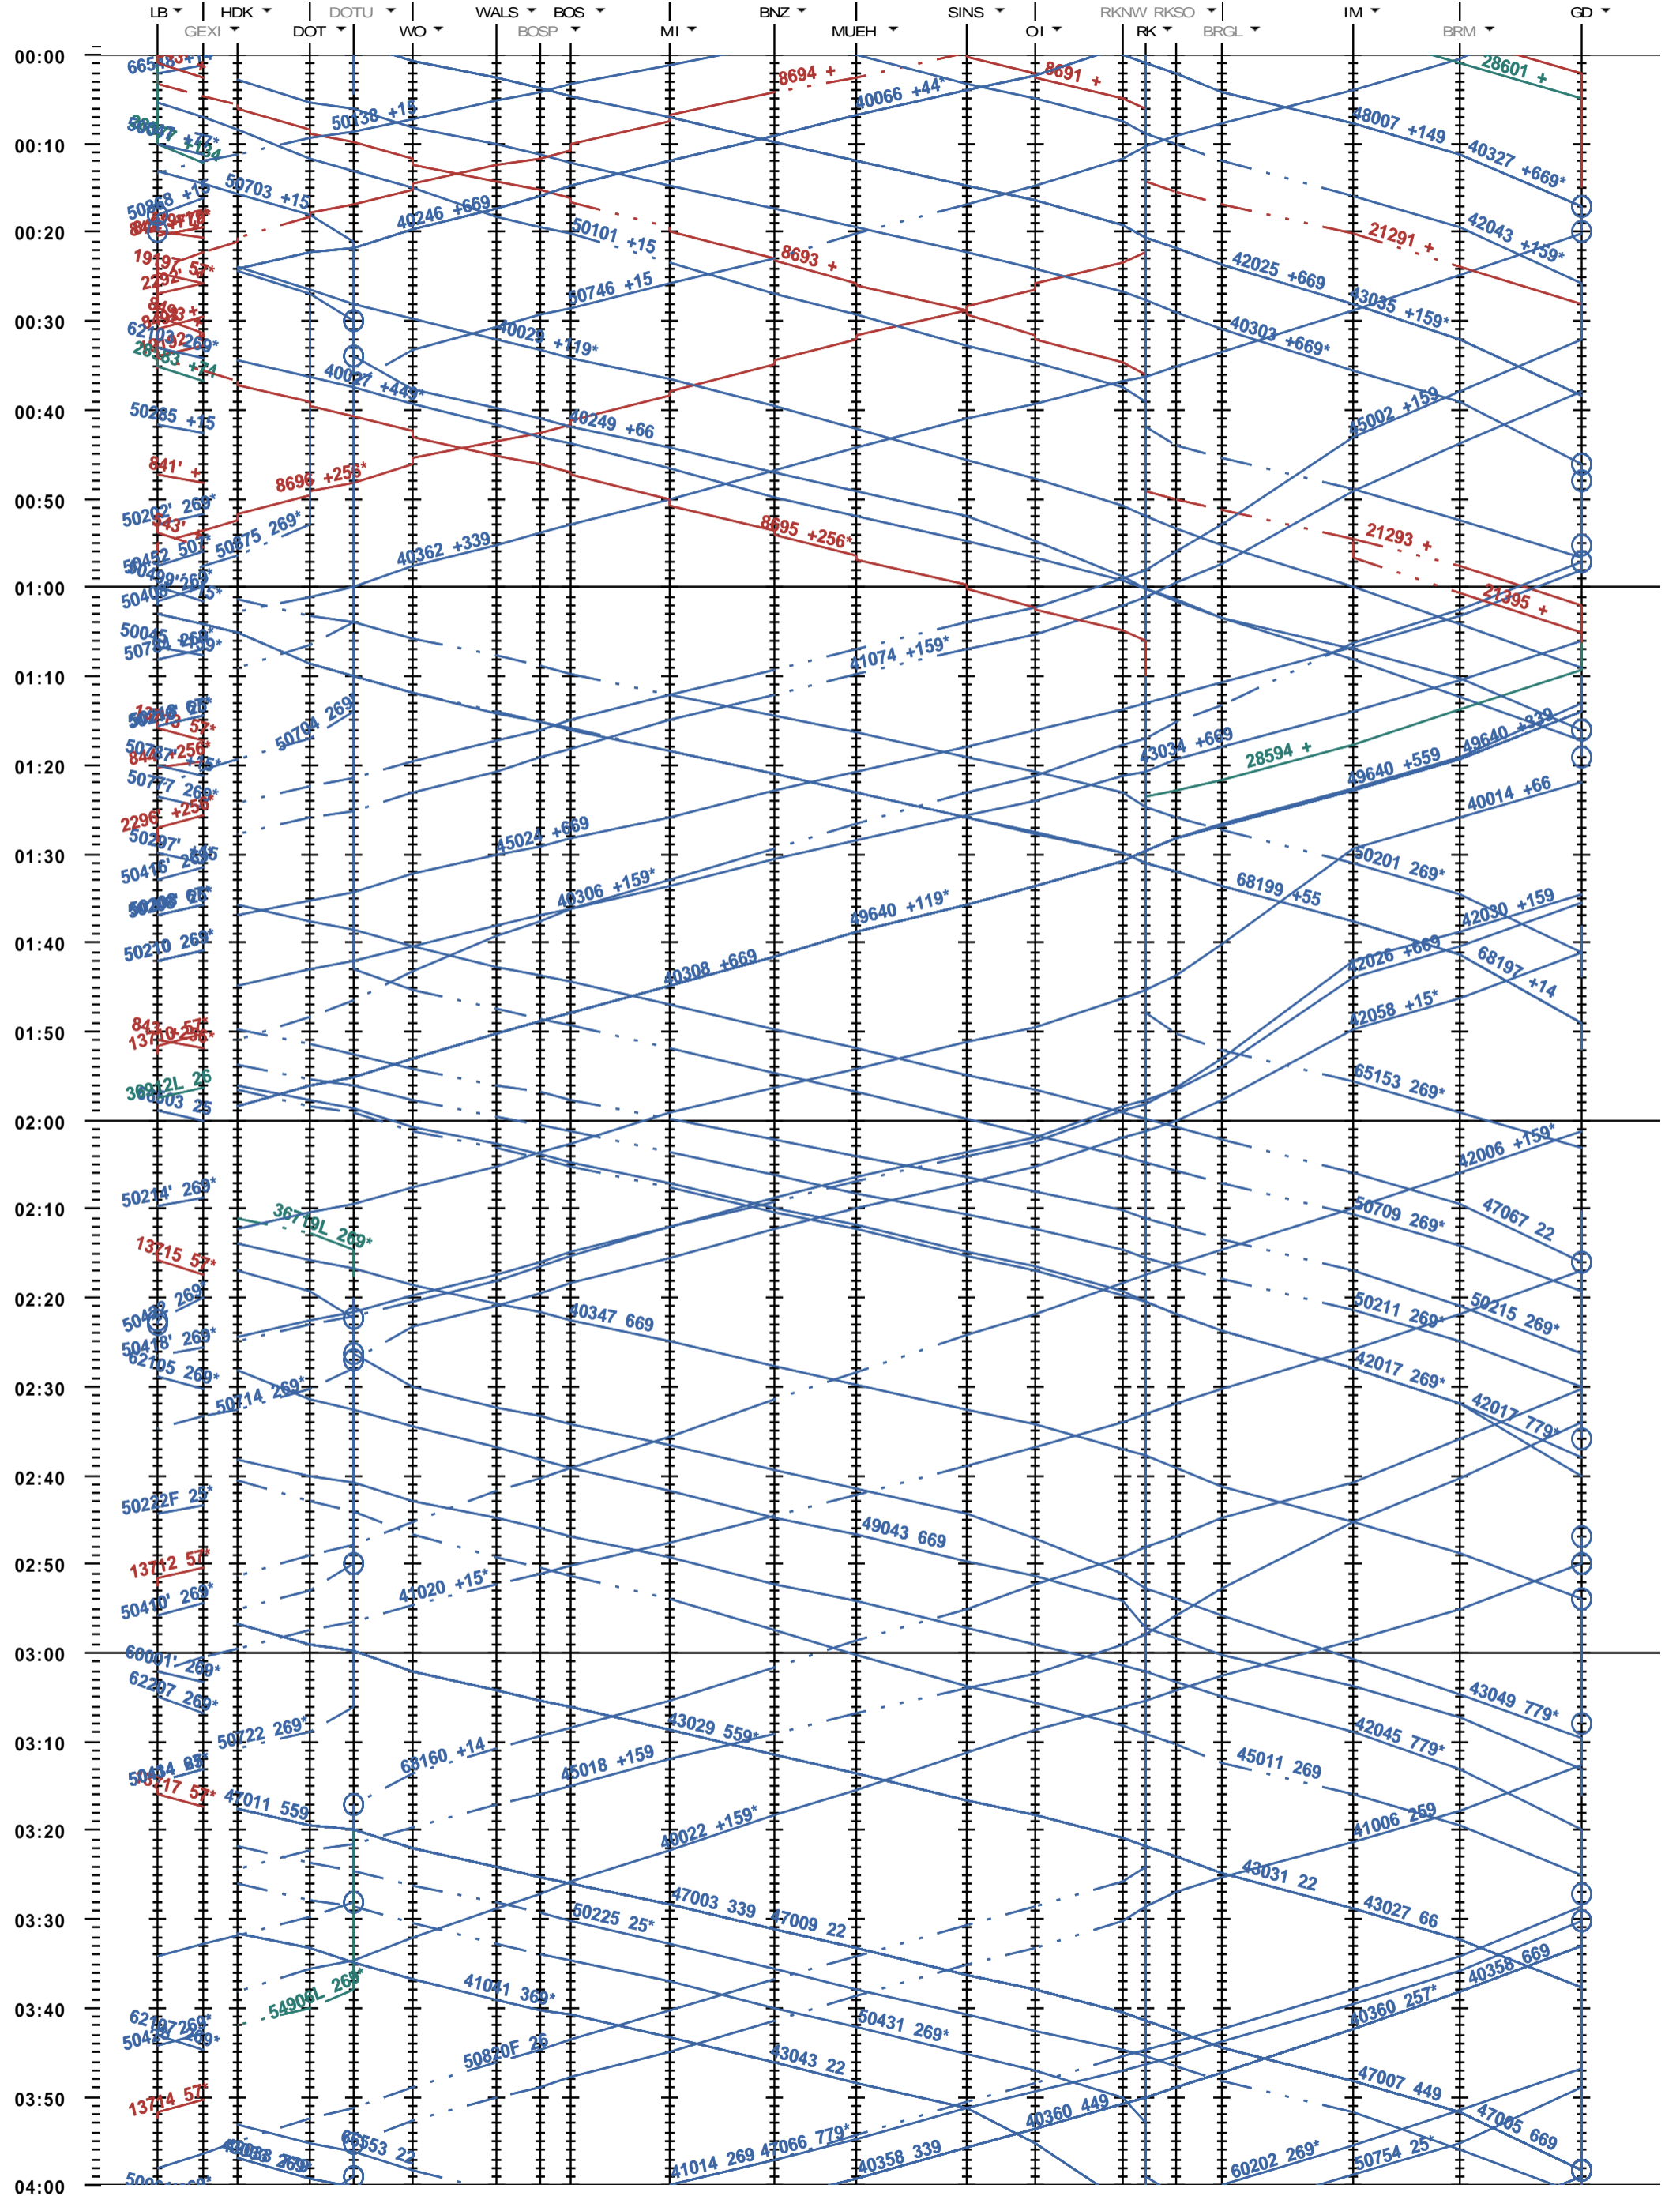

522 - Lenzburg - Wohlen - Muri - Arth-Goldau

Fahrplanperiode 2020 (15.12.2019 - 12.12.2020)
 Update
 Gültig ab 15.12.2019

522 - Lenzburg - Wohlen - Muri - Arth-Goldau

Fahrplanperiode 2020 (15.12.2019 - 12.12.2020)
Update
Gültig ab 15.12.2019