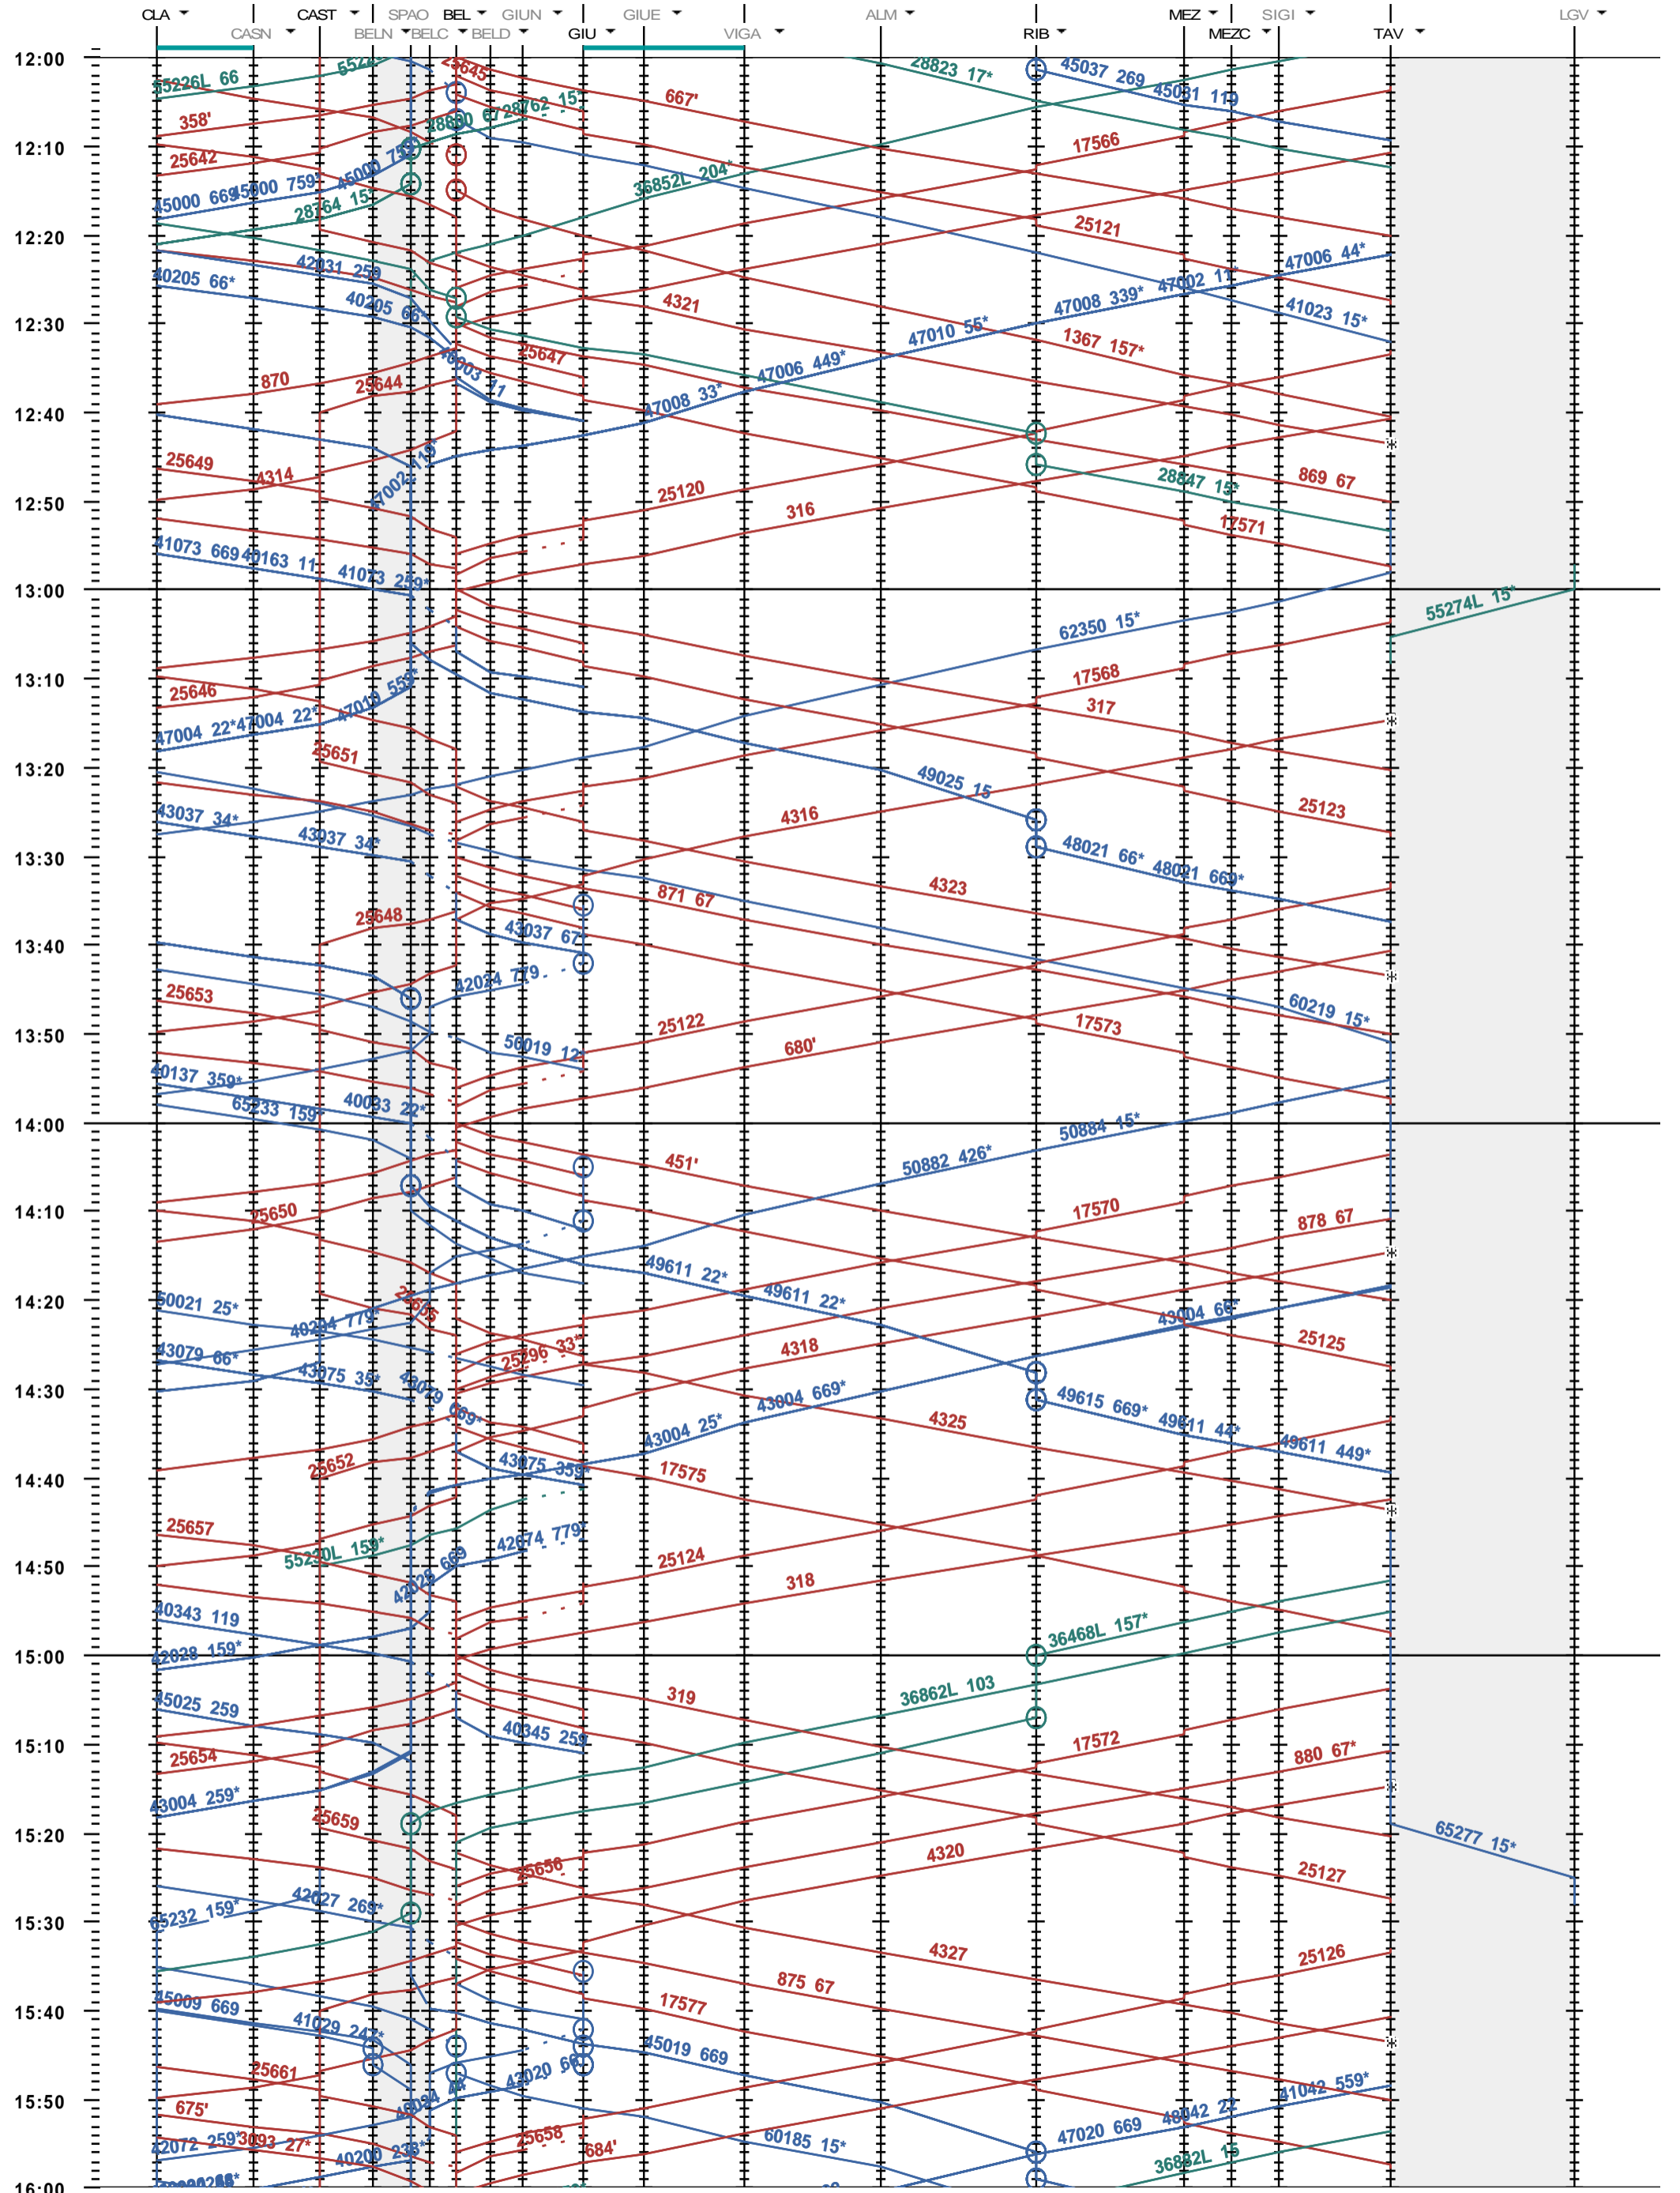

544 - Biasca - Bellinzona - Lugano Vedeggio

Fahrplanperiode 2020 (15.12.2019 - 12.12.2020)
 Update
 Gültig ab 15.12.2019

544 - Biasca - Bellinzona - Lugano Vedeggio

Fahrplanperiode 2020 (15.12.2019 - 12.12.2020)
 Update
 Gültig ab 15.12.2019