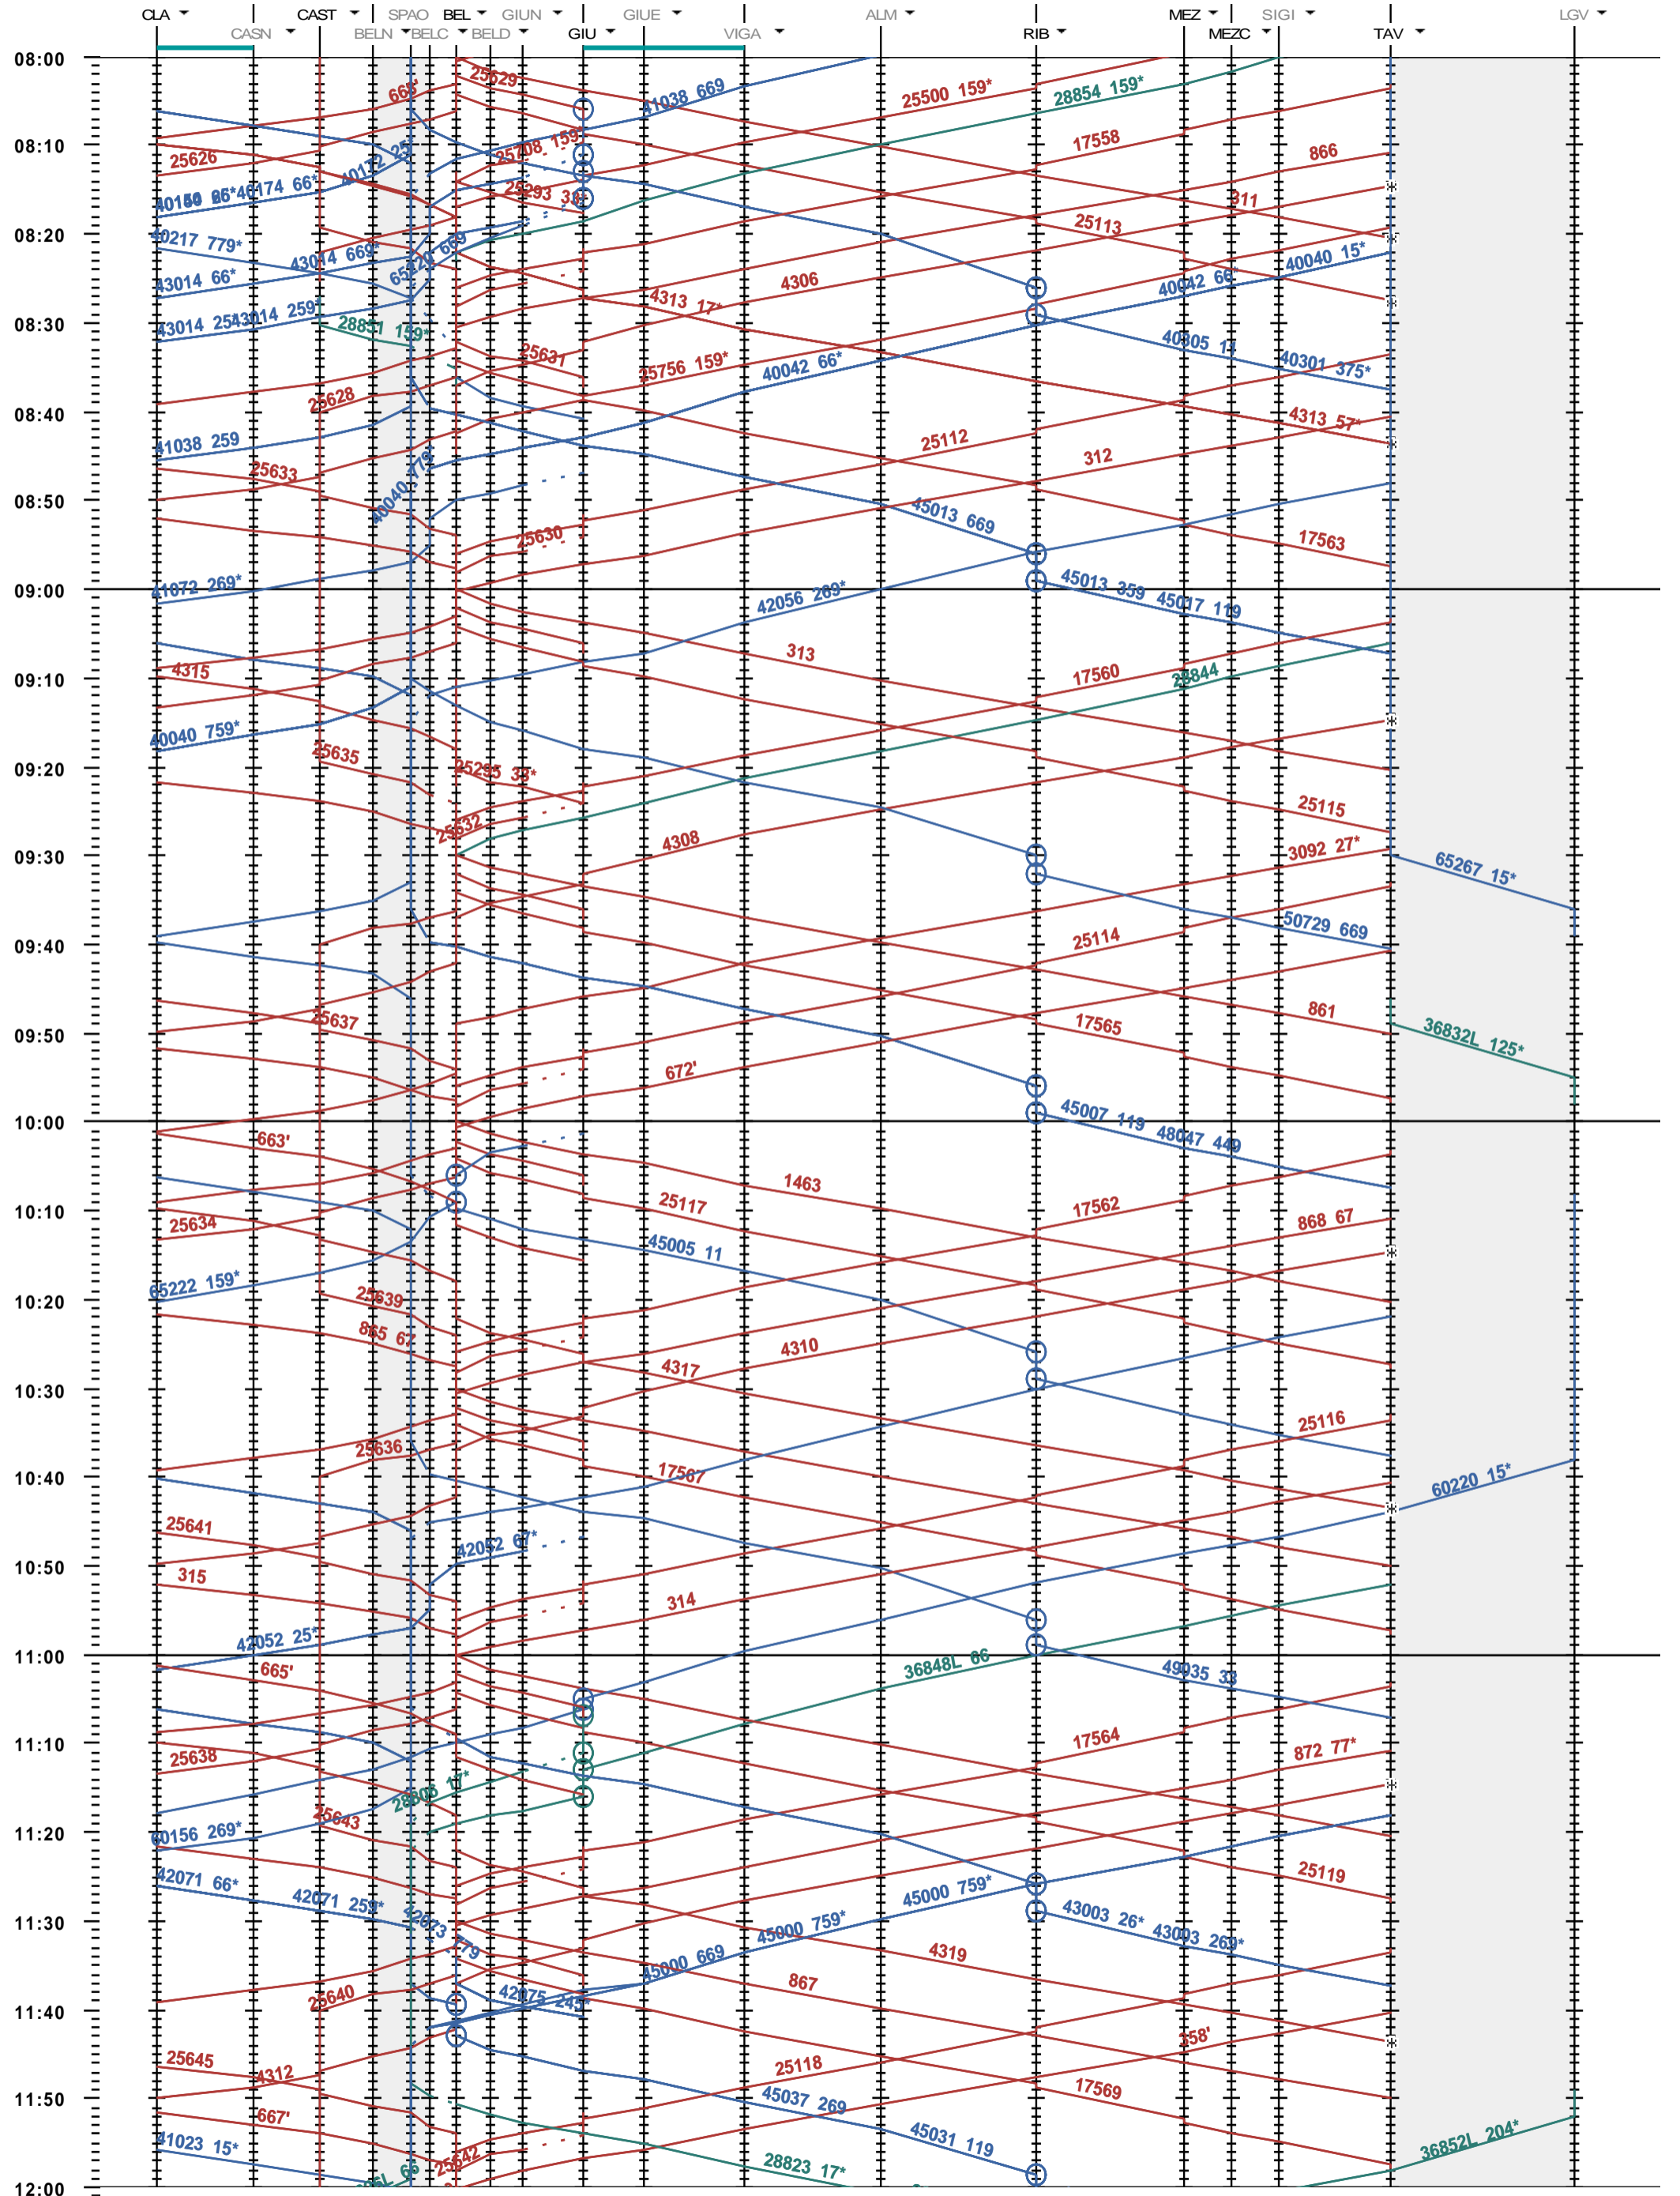

544 - Biasca - Bellinzona - Lugano Vedeggio

Fahrplanperiode 2020 (15.12.2019 - 12.12.2020)
 Update
 Gültig ab 15.12.2019

544 - Biasca - Bellinzona - Lugano Vedeggio

Fahrplanperiode 2020 (15.12.2019 - 12.12.2020)
 Update
 Gültig ab 15.12.2019