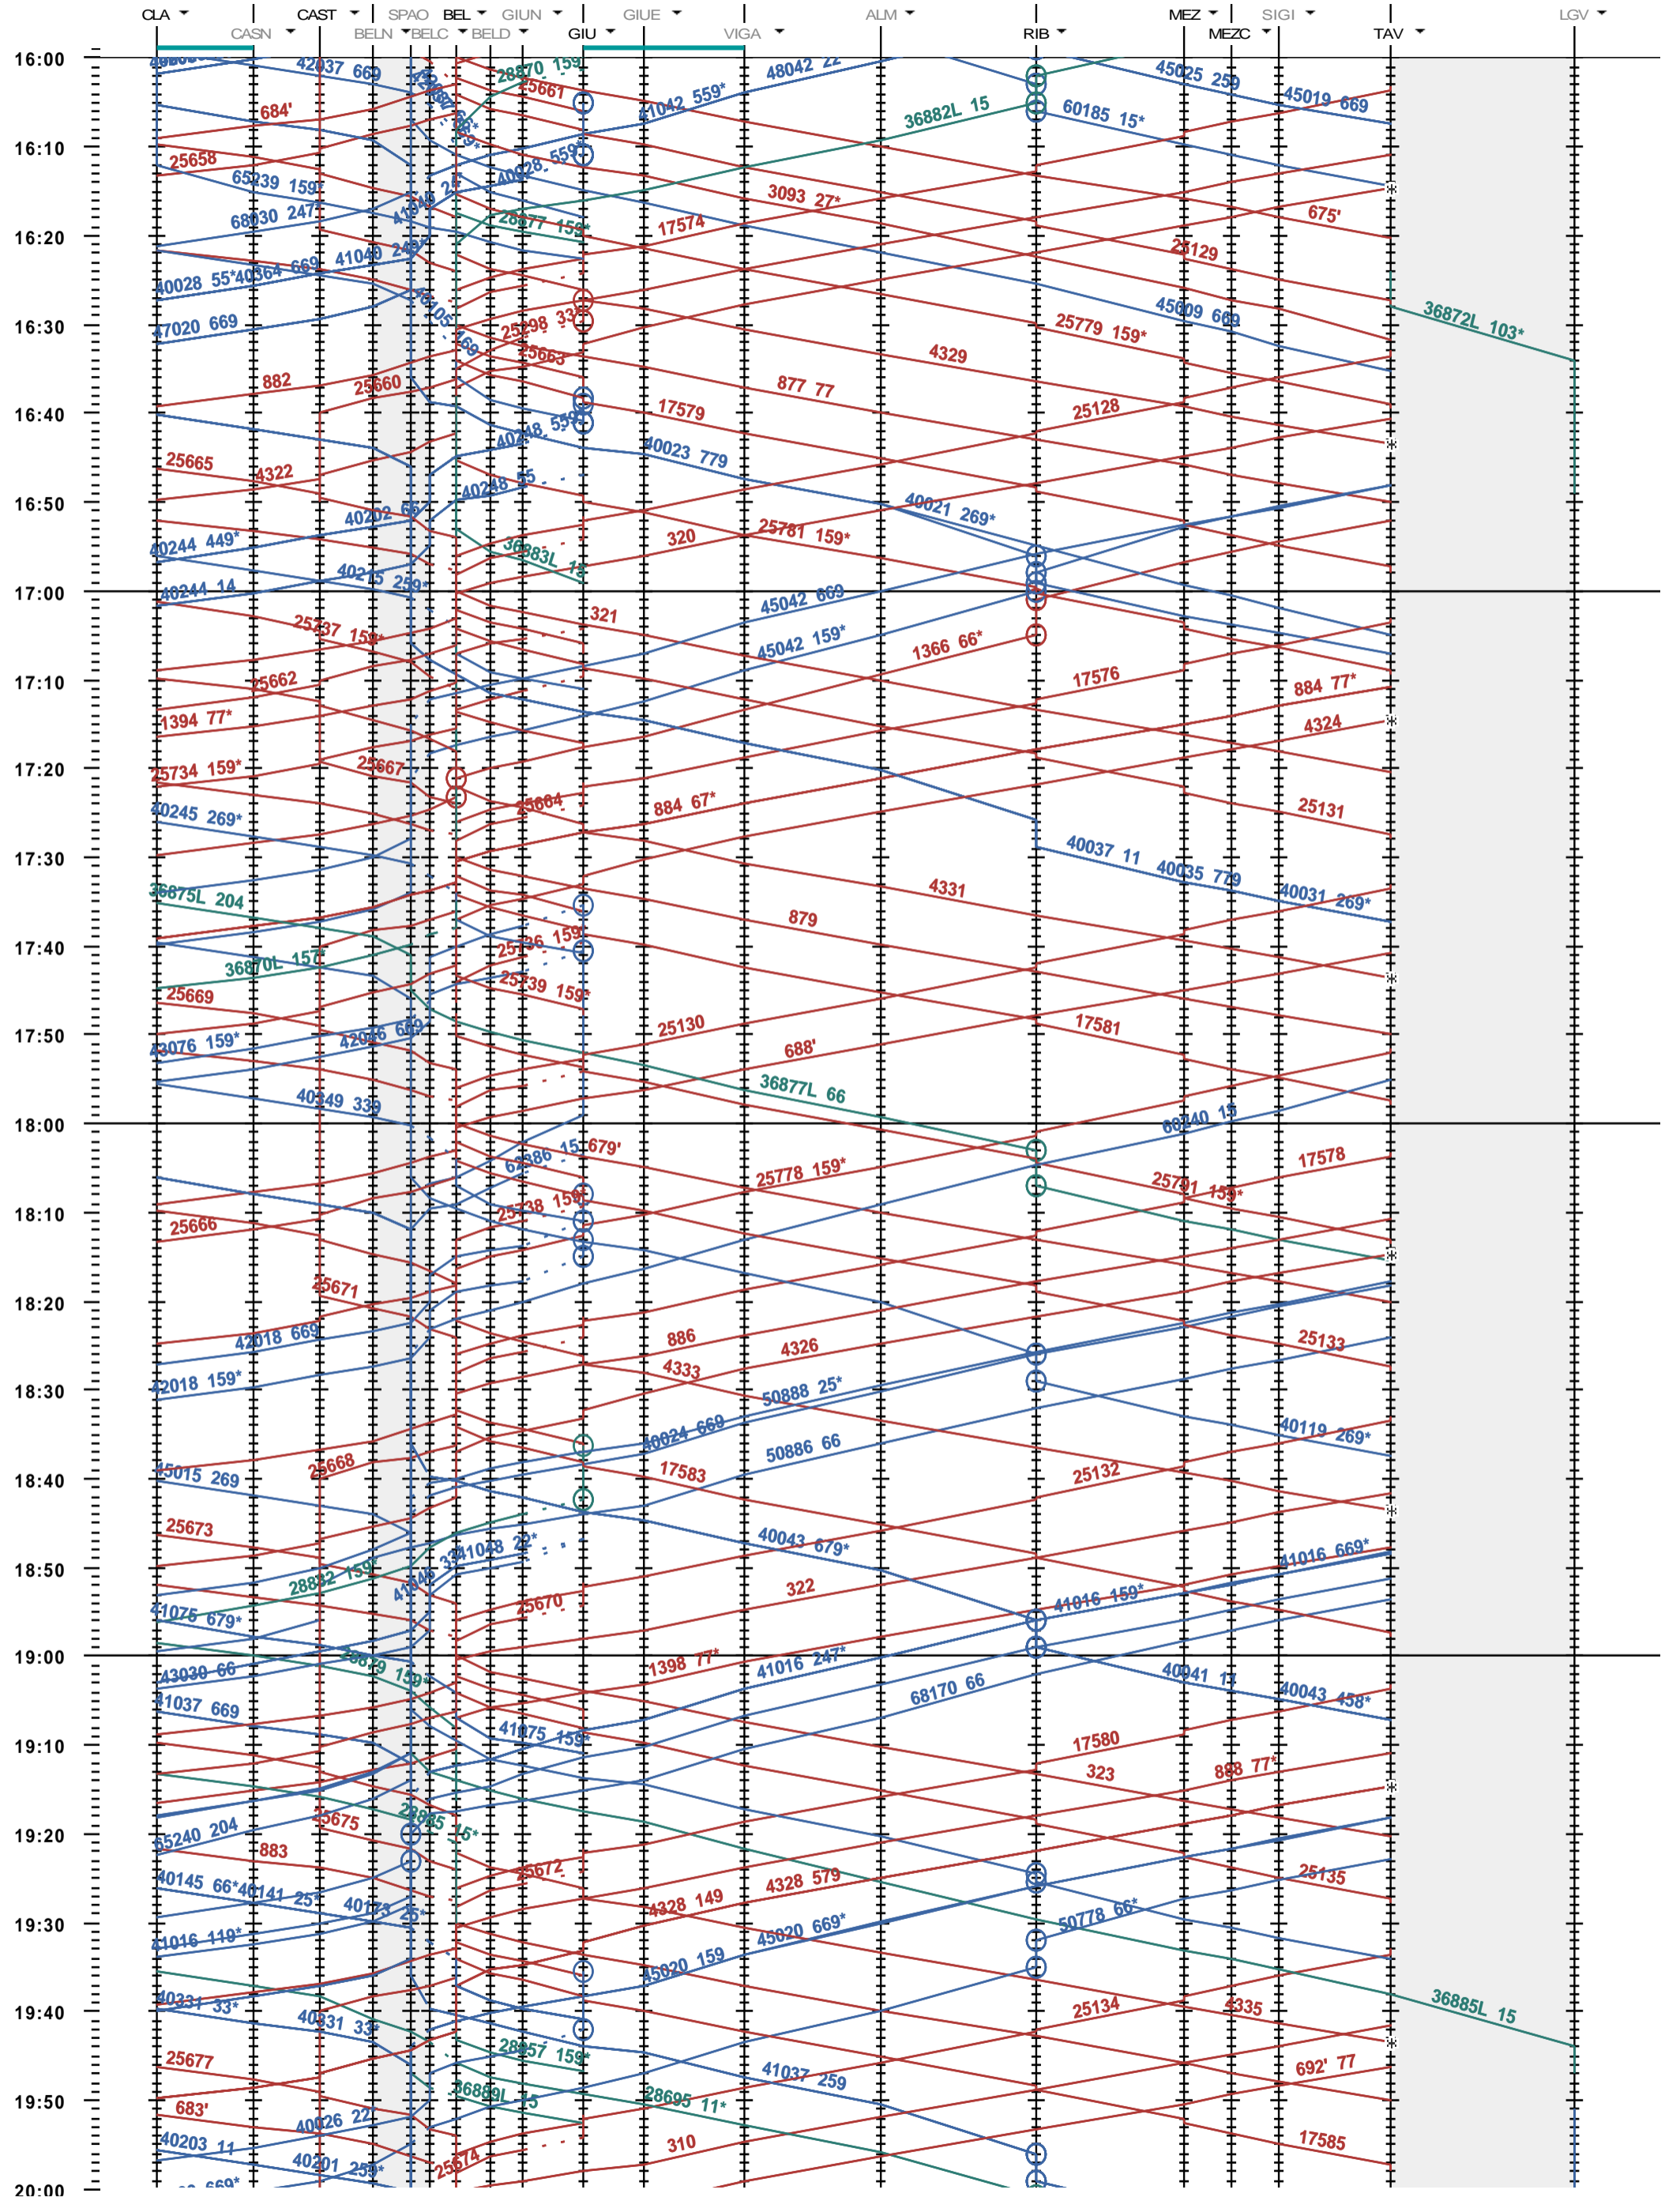

544 - Biasca - Bellinzona - Lugano Vedeggio

Fahrplanperiode 2020 (15.12.2019 - 12.12.2020)
 Update
 Gültig ab 15.12.2019

544 - Biasca - Bellinzona - Lugano Vedeggio

Fahrplanperiode 2020 (15.12.2019 - 12.12.2020)
 Update
 Gültig ab 15.12.2019