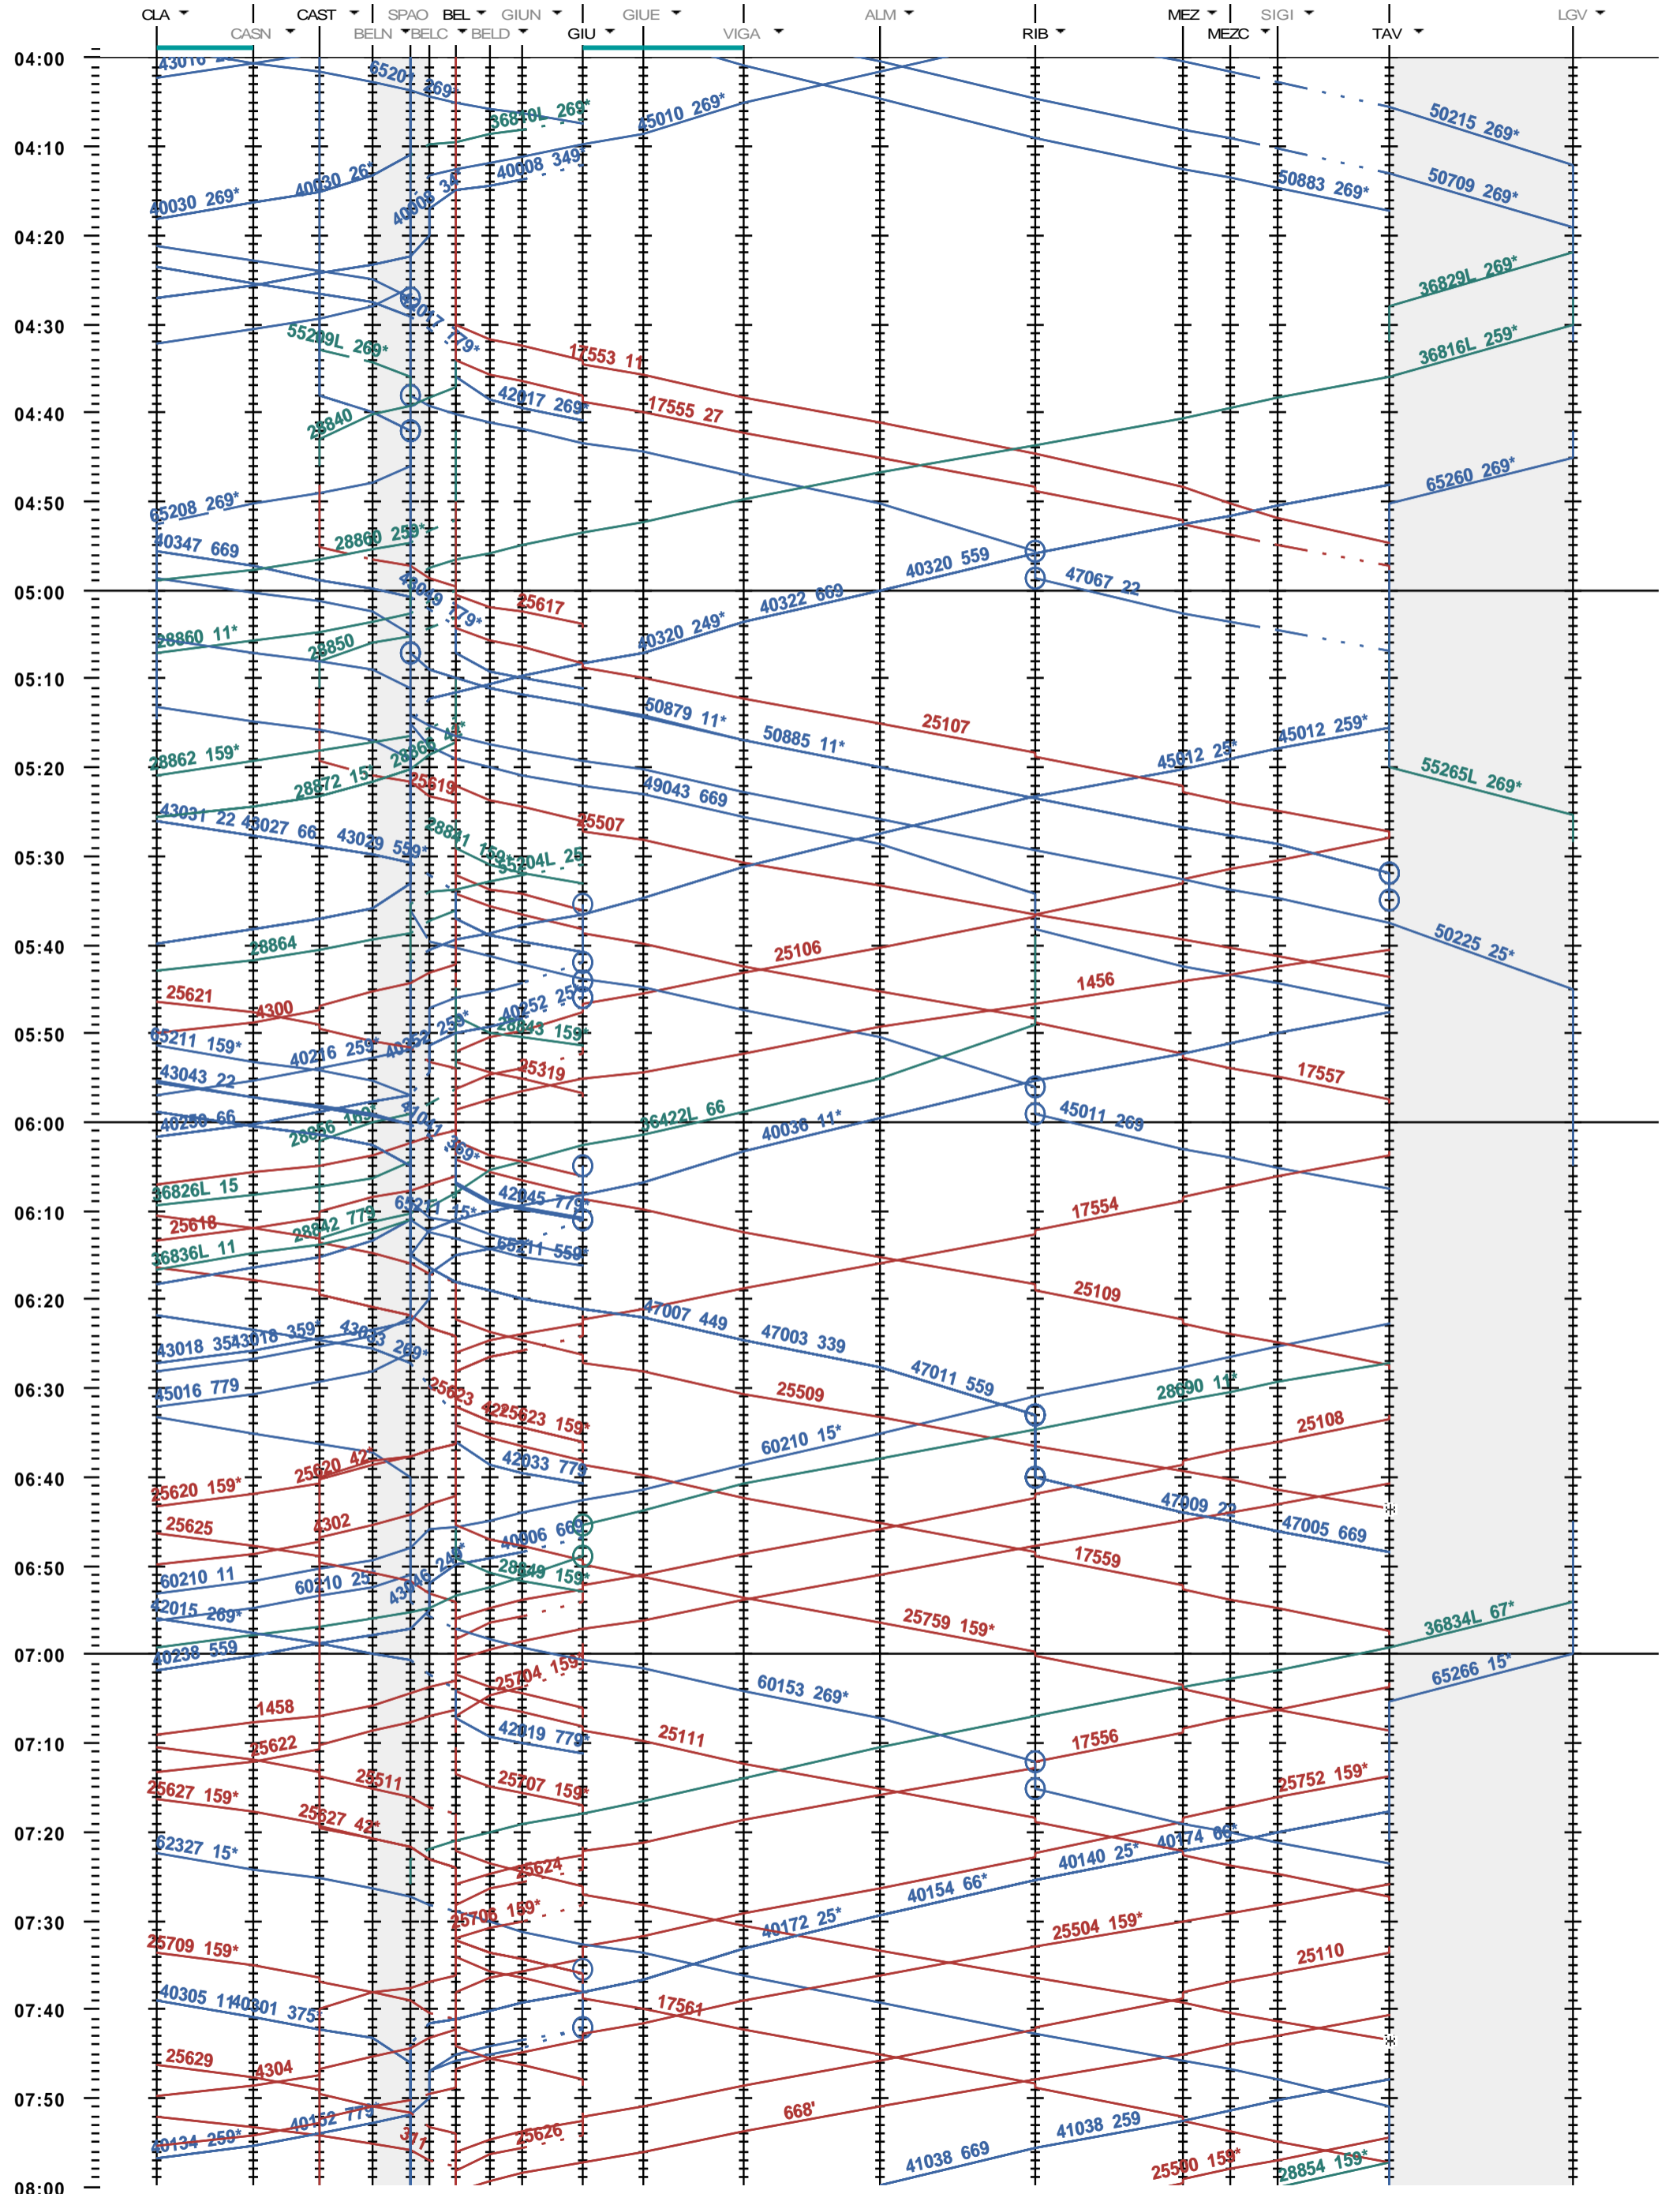

544 - Biasca - Bellinzona - Lugano Vedeggio

Fahrplanperiode 2020 (15.12.2019 - 12.12.2020)
 Update
 Gültig ab 15.12.2019

544 - Biasca - Bellinzona - Lugano Vedeggio

Fahrplanperiode 2020 (15.12.2019 - 12.12.2020)
 Update
 Gültig ab 15.12.2019