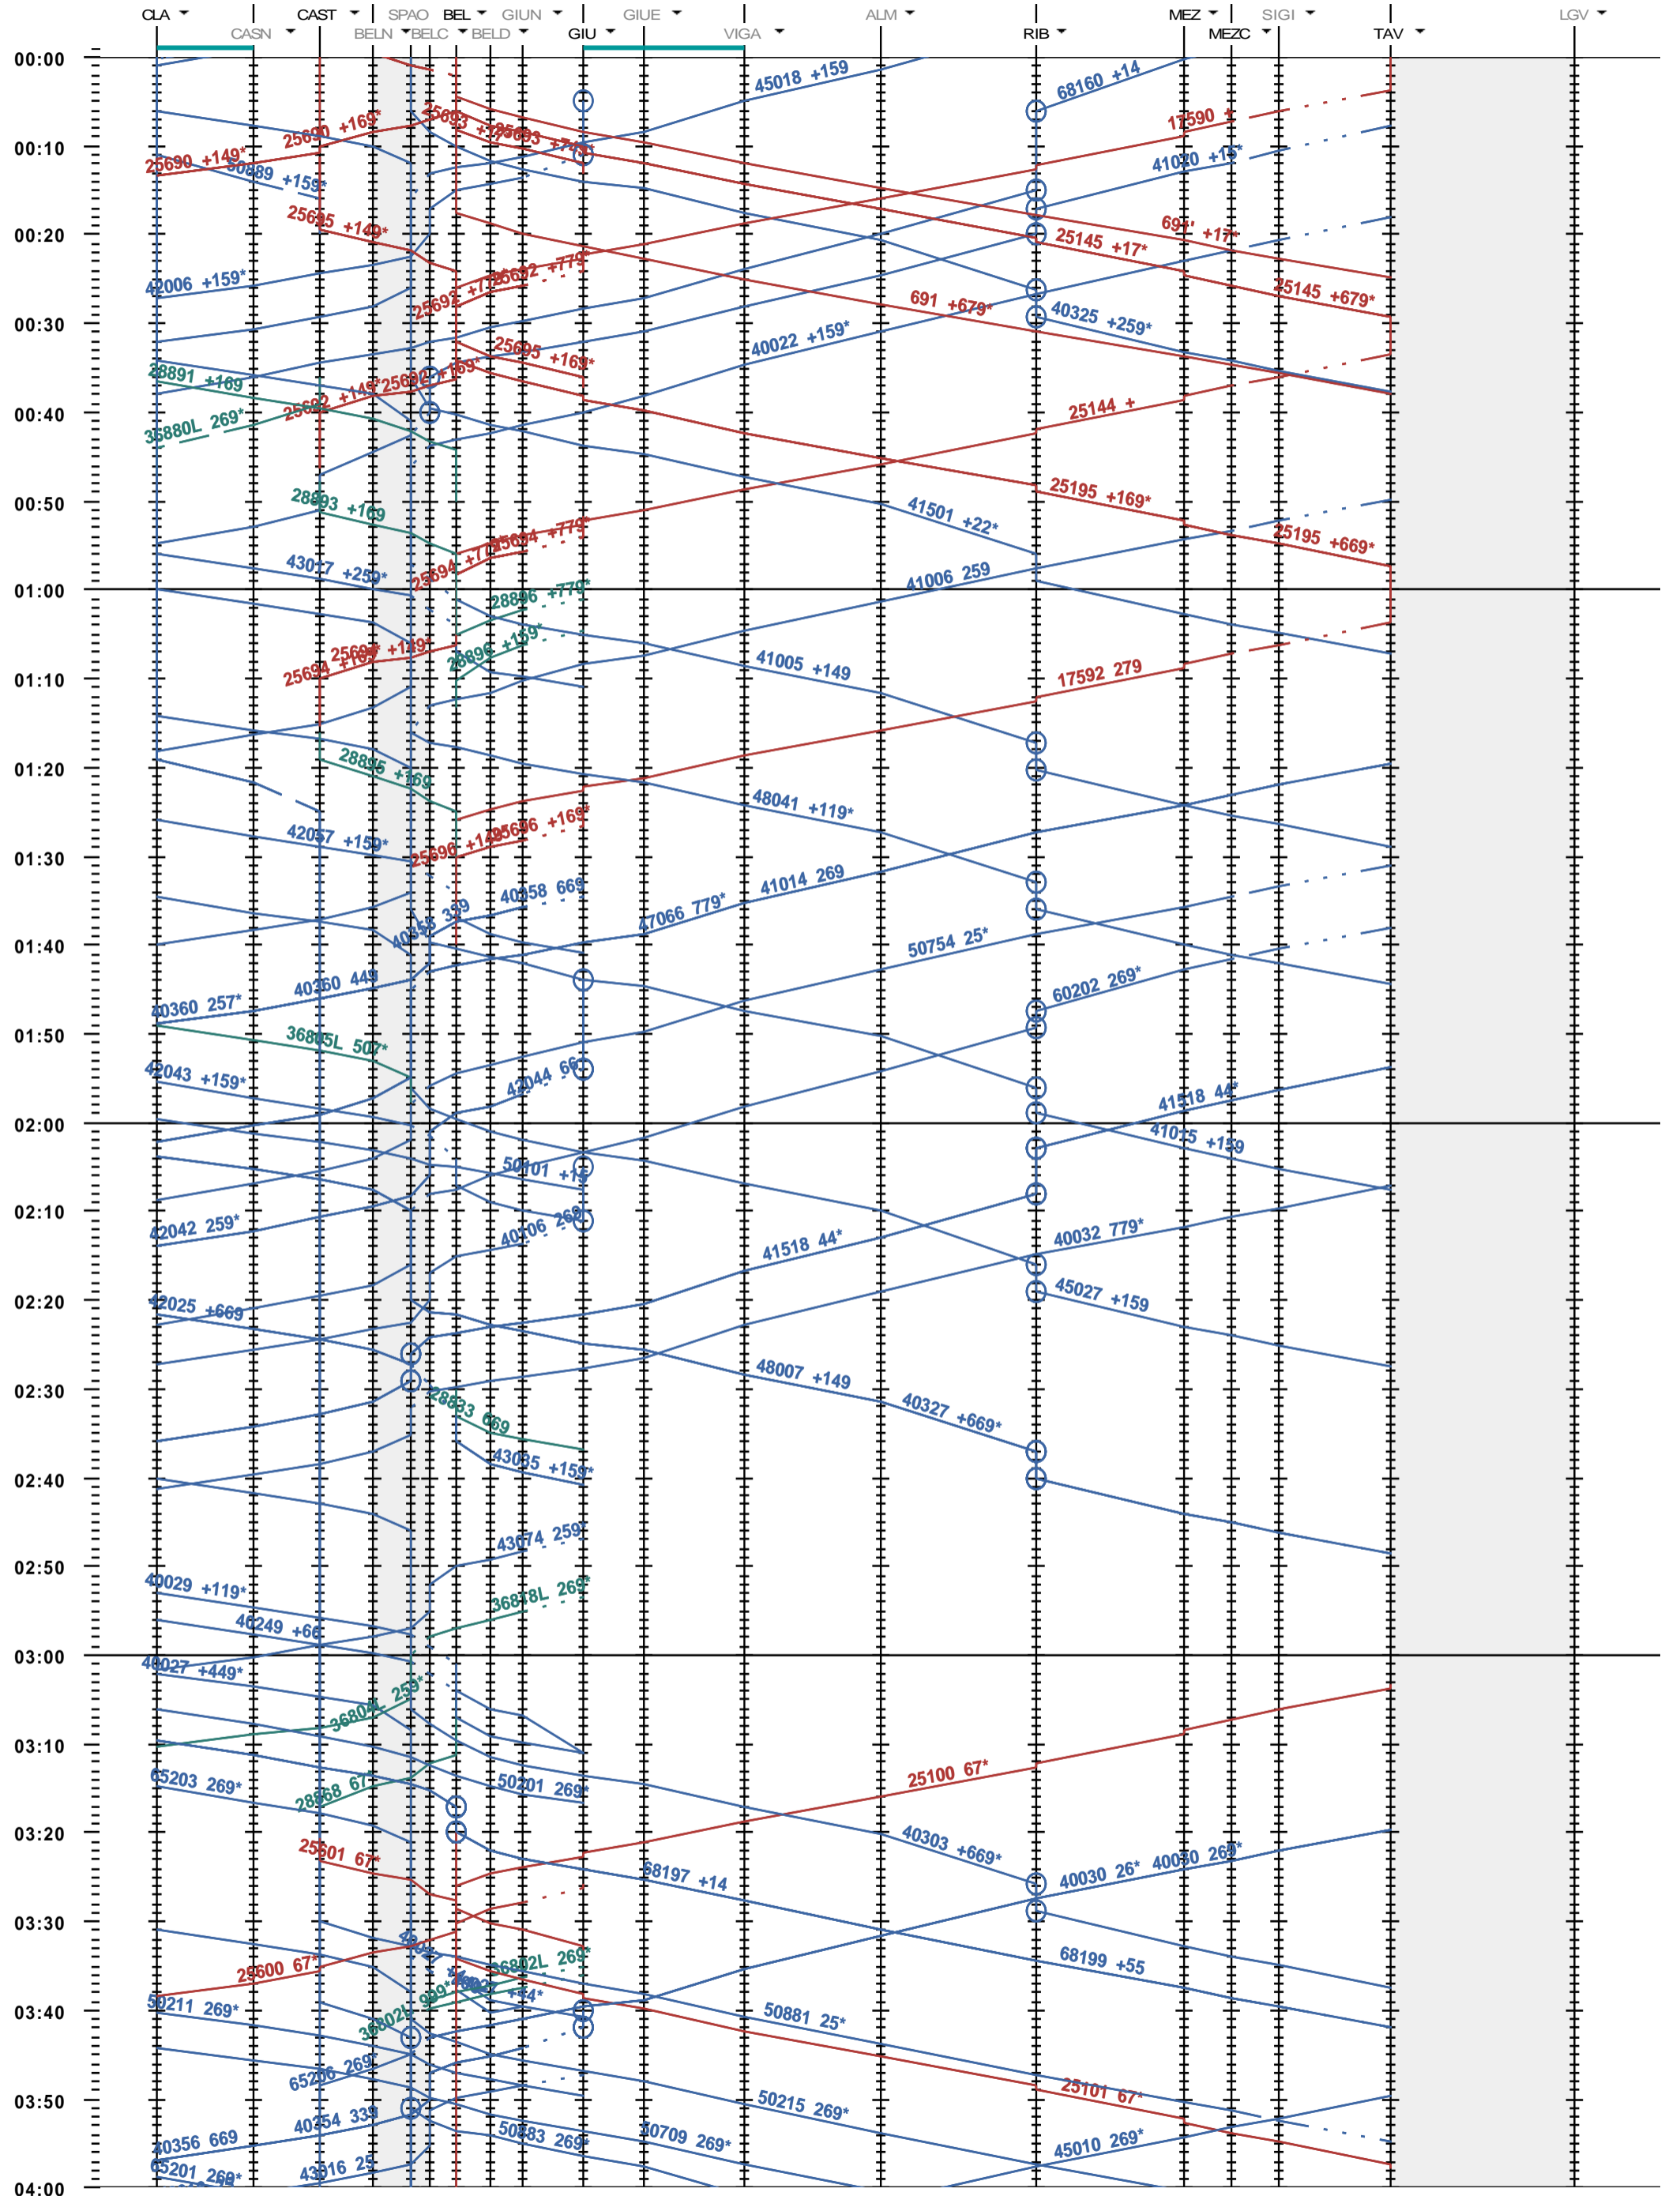

544 - Biasca - Bellinzona - Lugano Vedeggio

Fahrplanperiode 2020 (15.12.2019 - 12.12.2020)
 Update
 Gültig ab 15.12.2019

544 - Biasca - Bellinzona - Lugano Vedeggio

Fahrplanperiode 2020 (15.12.2019 - 12.12.2020)
 Update
 Gültig ab 15.12.2019