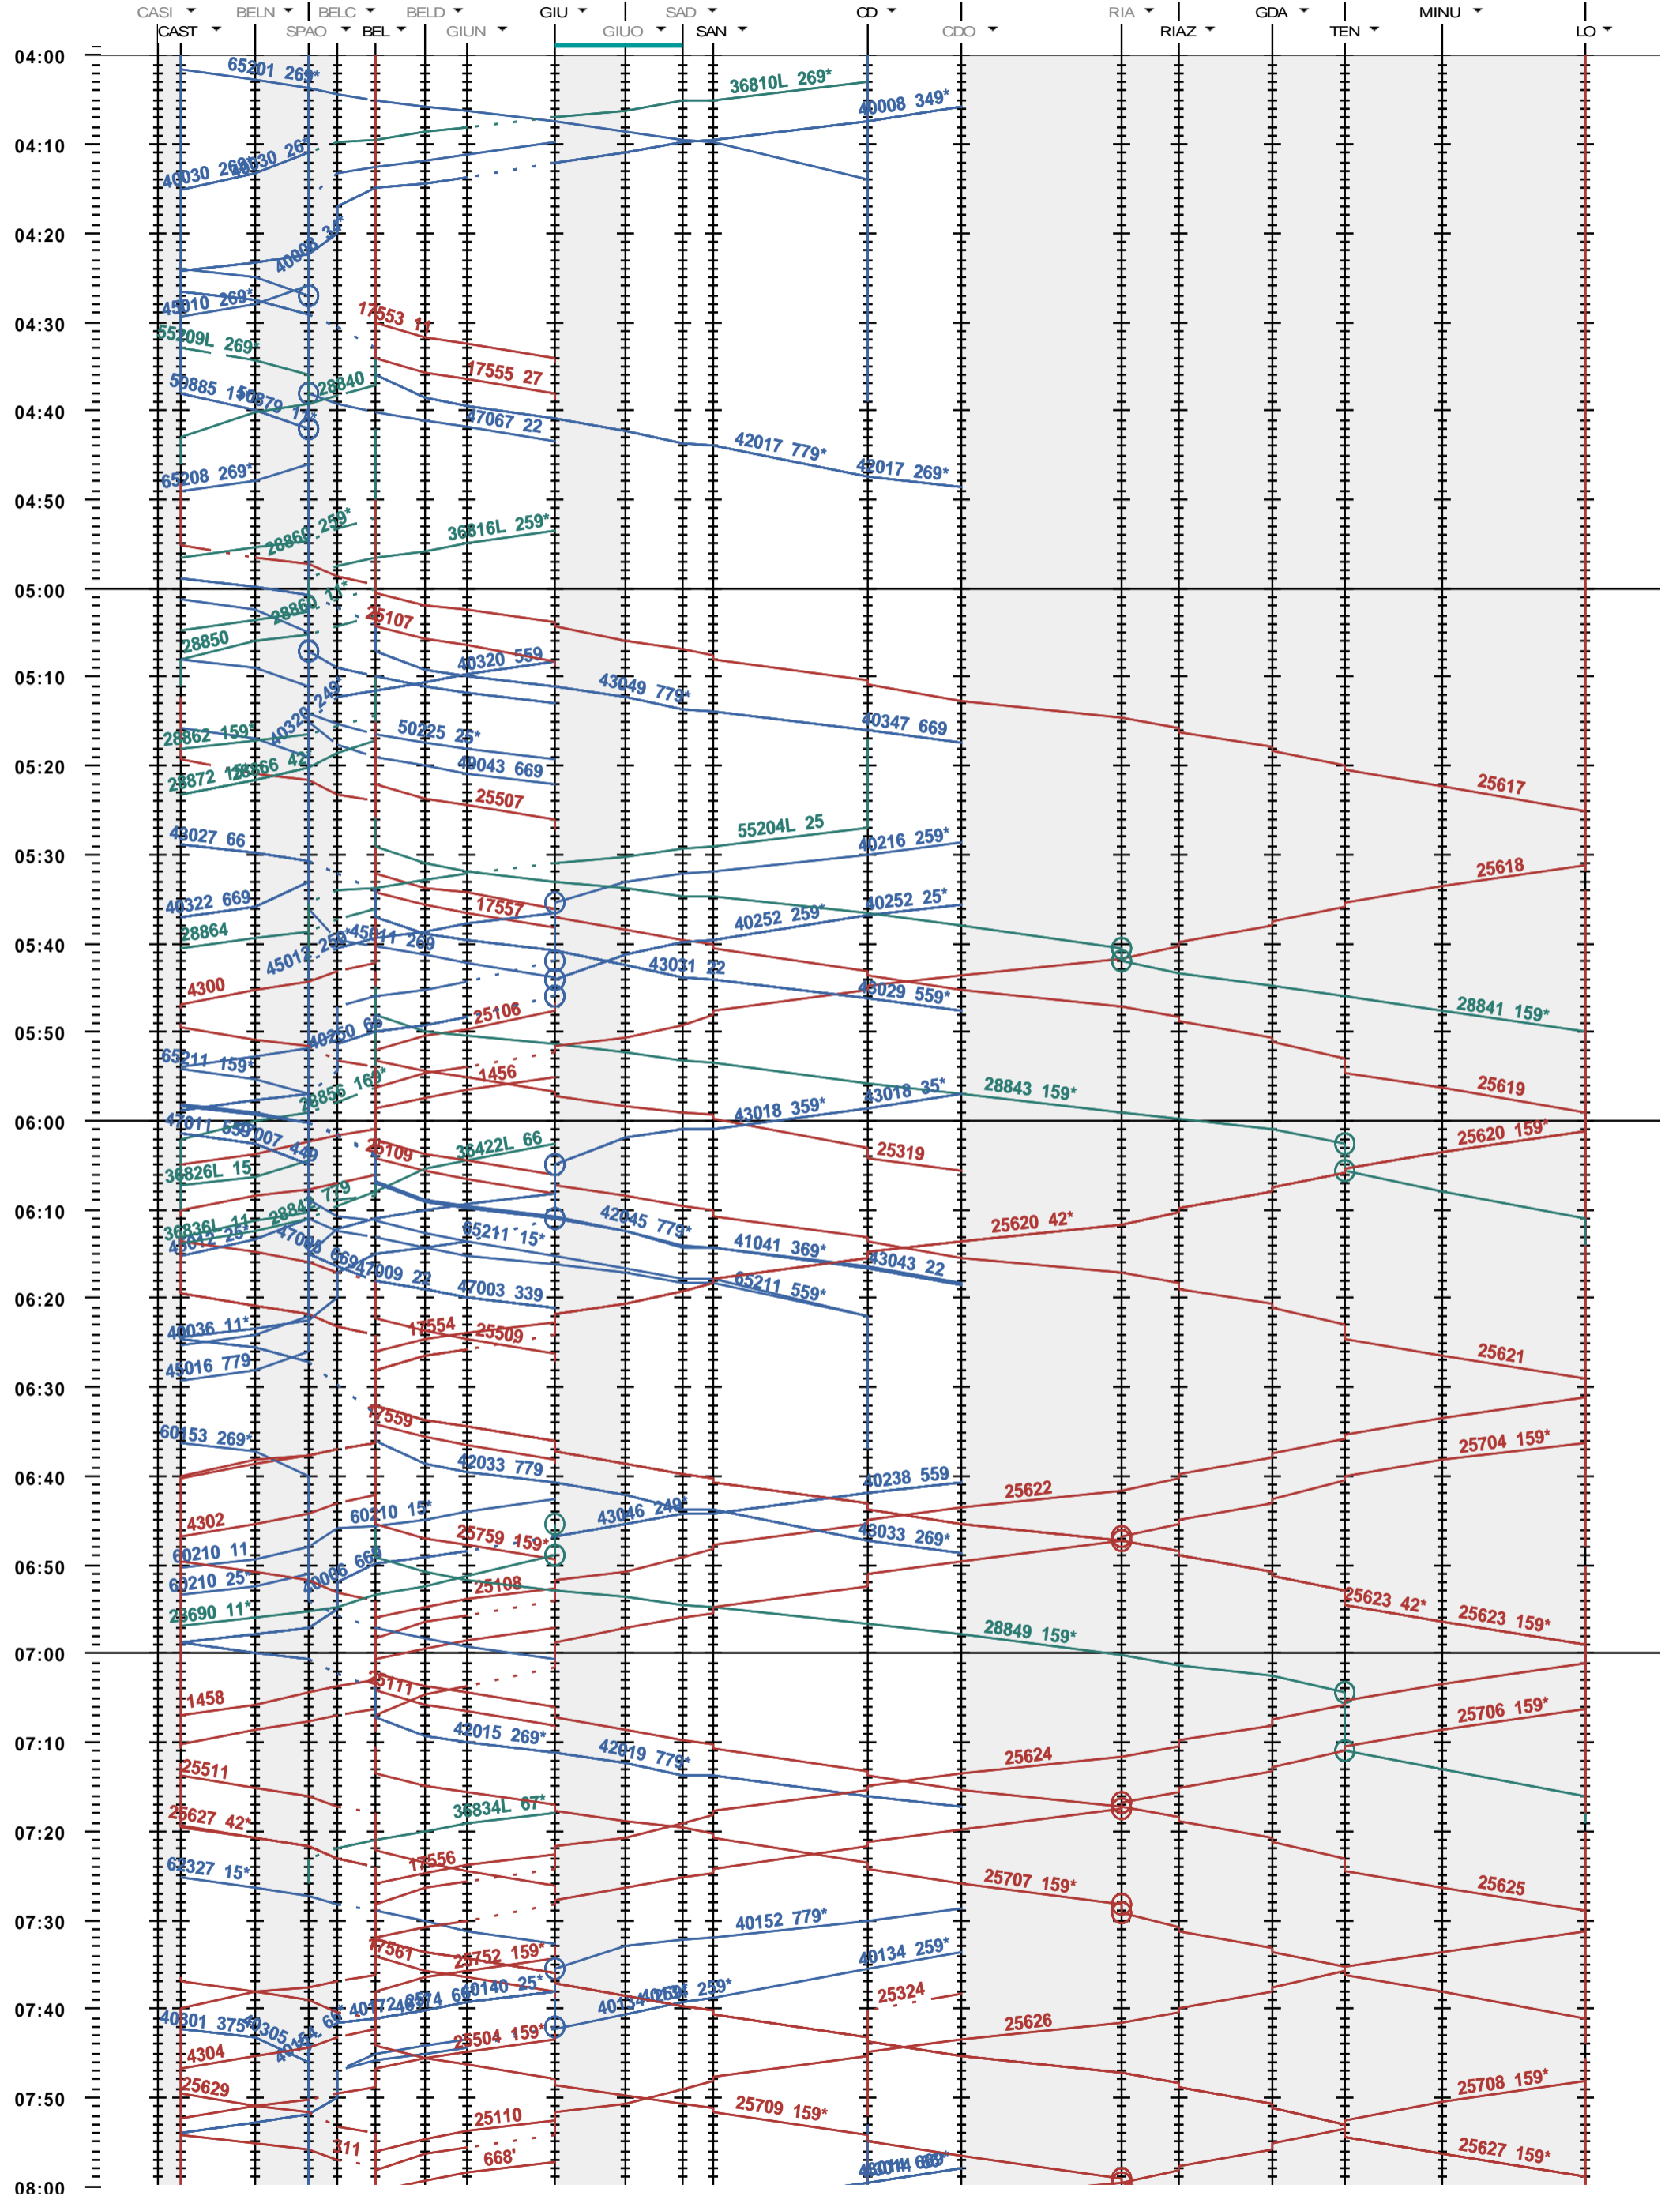

552 - Castione-A. - Bellinzona - Locarno

Fahrplanperiode 2020 (15.12.2019 - 12.12.2020)
 Update
 Gültig ab 15.12.2019

552 - Castione-A. - Bellinzona - Locarno

Fahrplanperiode 2020 (15.12.2019 - 12.12.2020)
 Update
 Gültig ab 15.12.2019

552 - Castione-A. - Bellinzona - Locarno

Fahrplanperiode 2020 (15.12.2019 - 12.12.2020)
 Update
 Gültig ab 15.12.2019