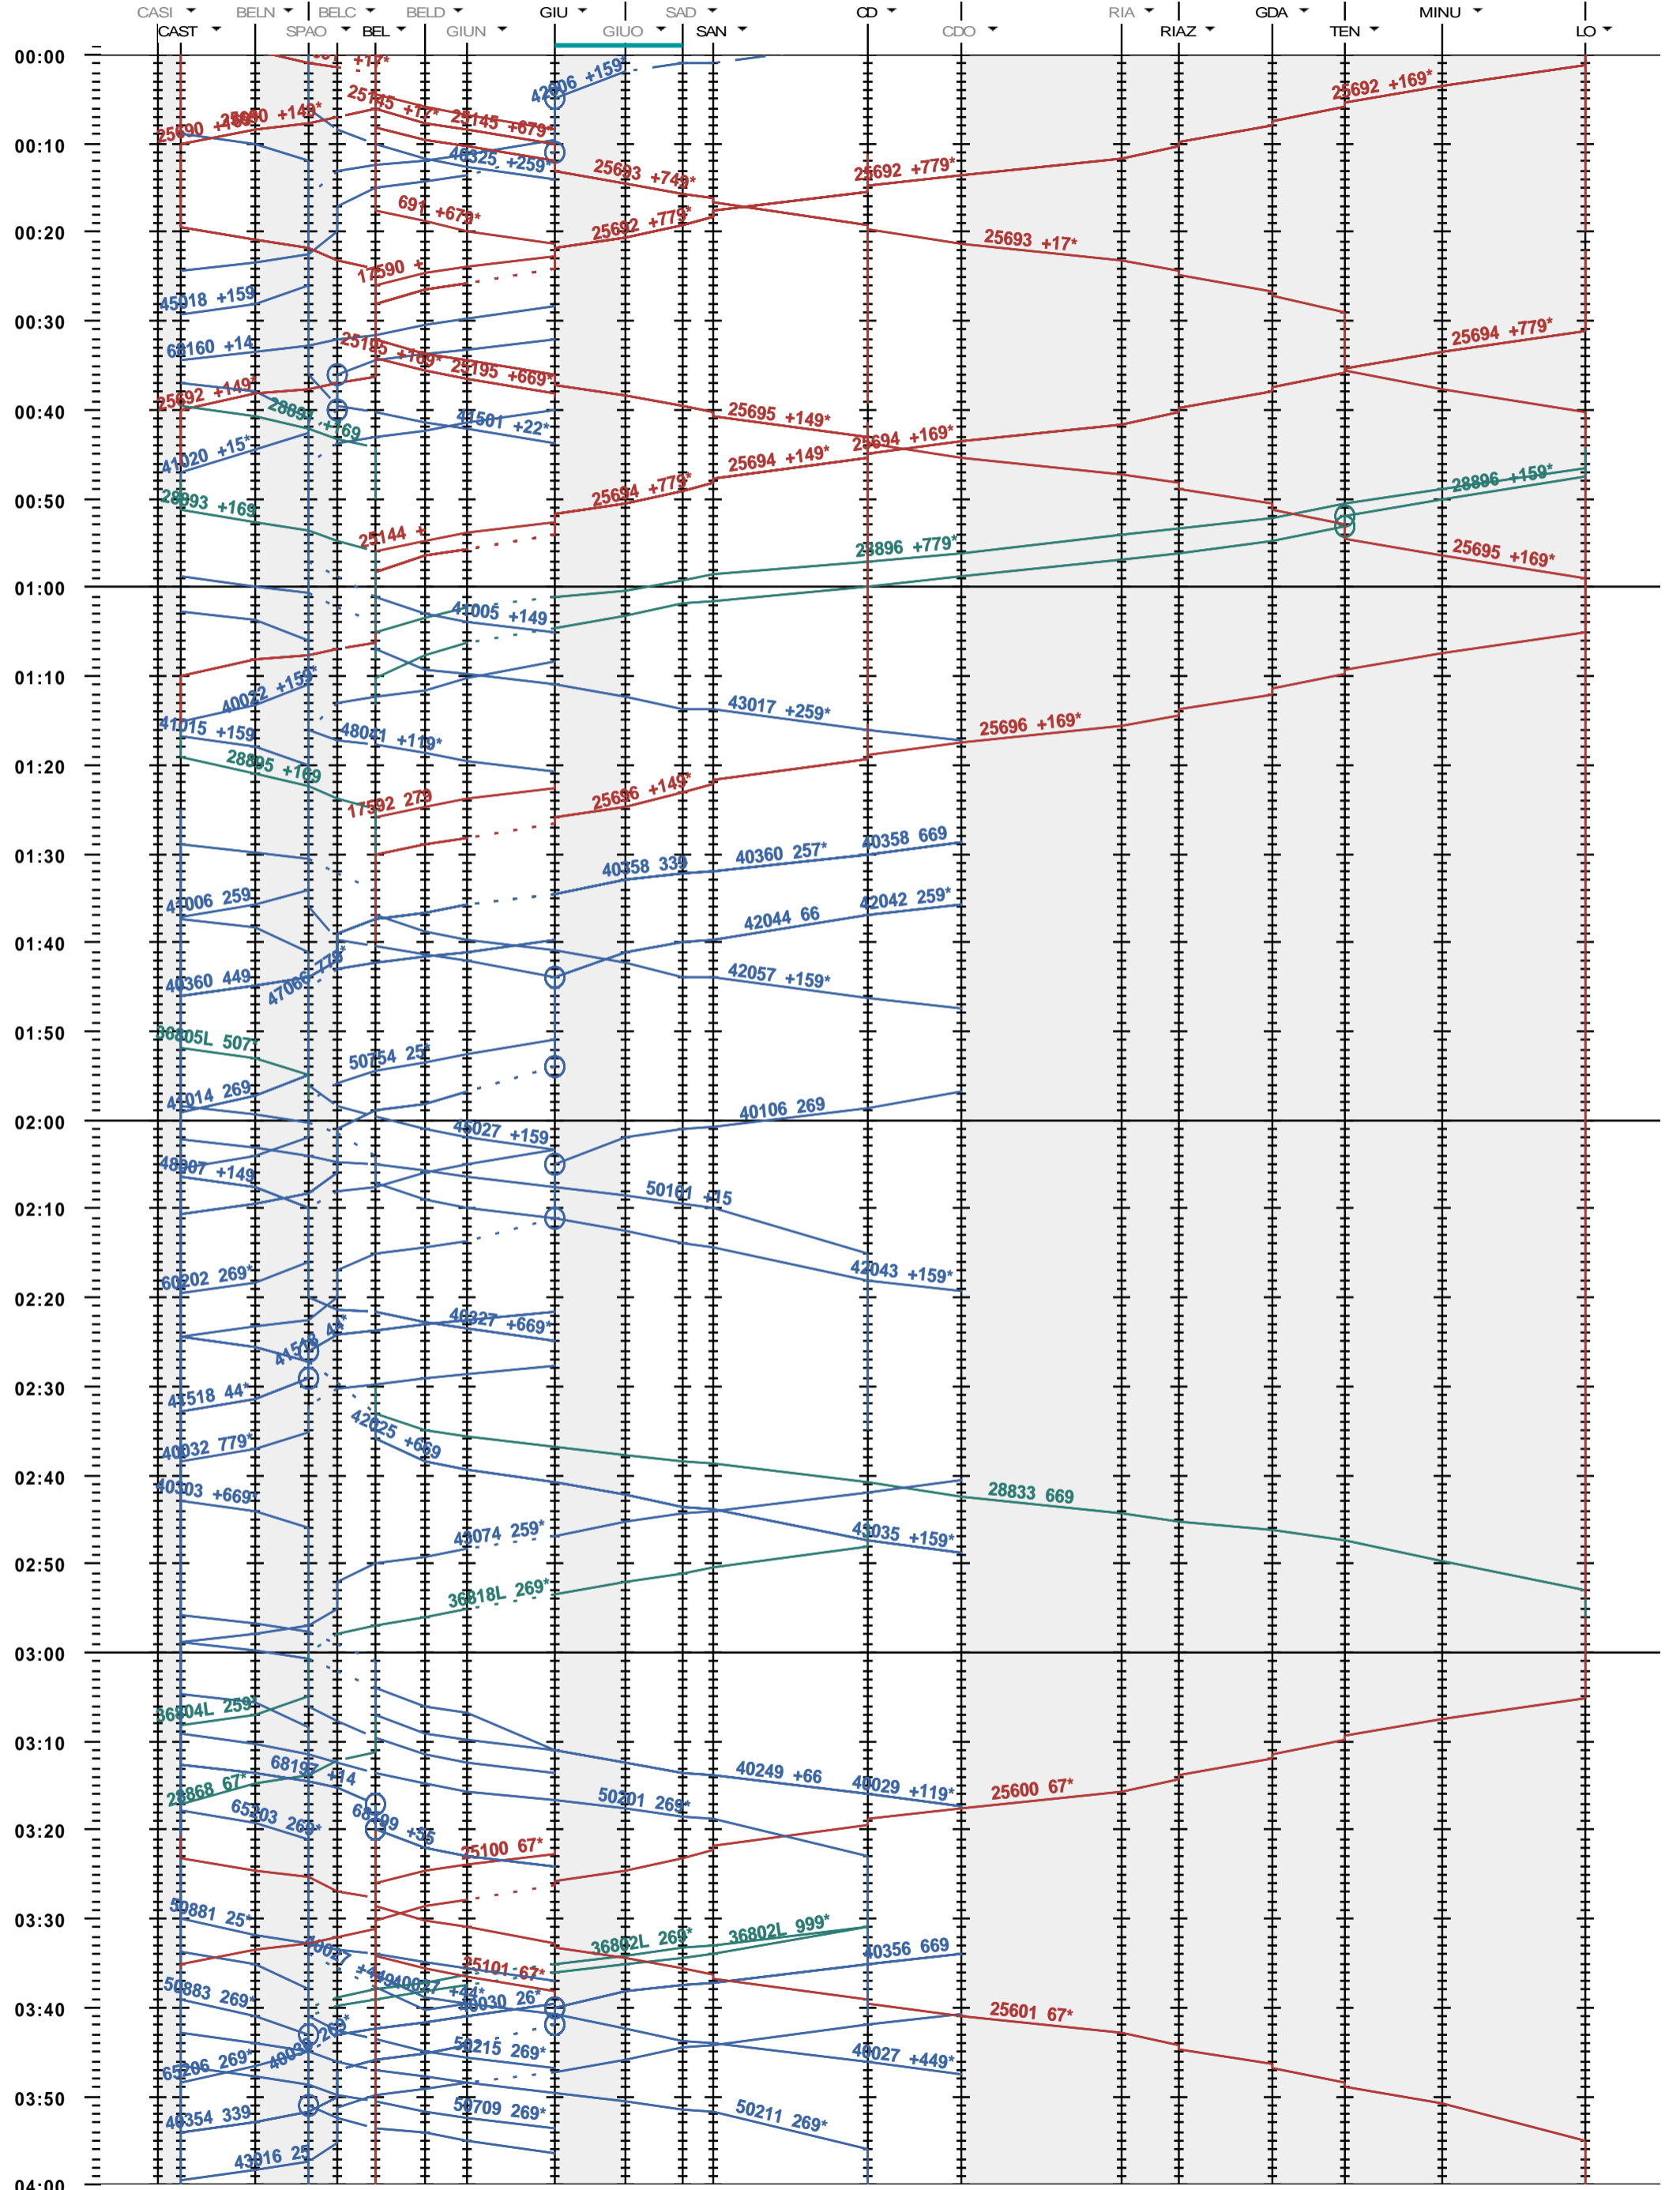

552 - Castione-A. - Bellinzona - Locarno

Fahrplanperiode 2020 (15.12.2019 - 12.12.2020)
 Update
 Gültig ab 15.12.2019

552 - Castione-A. - Bellinzona - Locarno

Fahrplanperiode 2020 (15.12.2019 - 12.12.2020)
 Update
 Gültig ab 15.12.2019

552 - Castione-A. - Bellinzona - Locarno

Fahrplanperiode 2020 (15.12.2019 - 12.12.2020)
 Update
 Gültig ab 15.12.2019