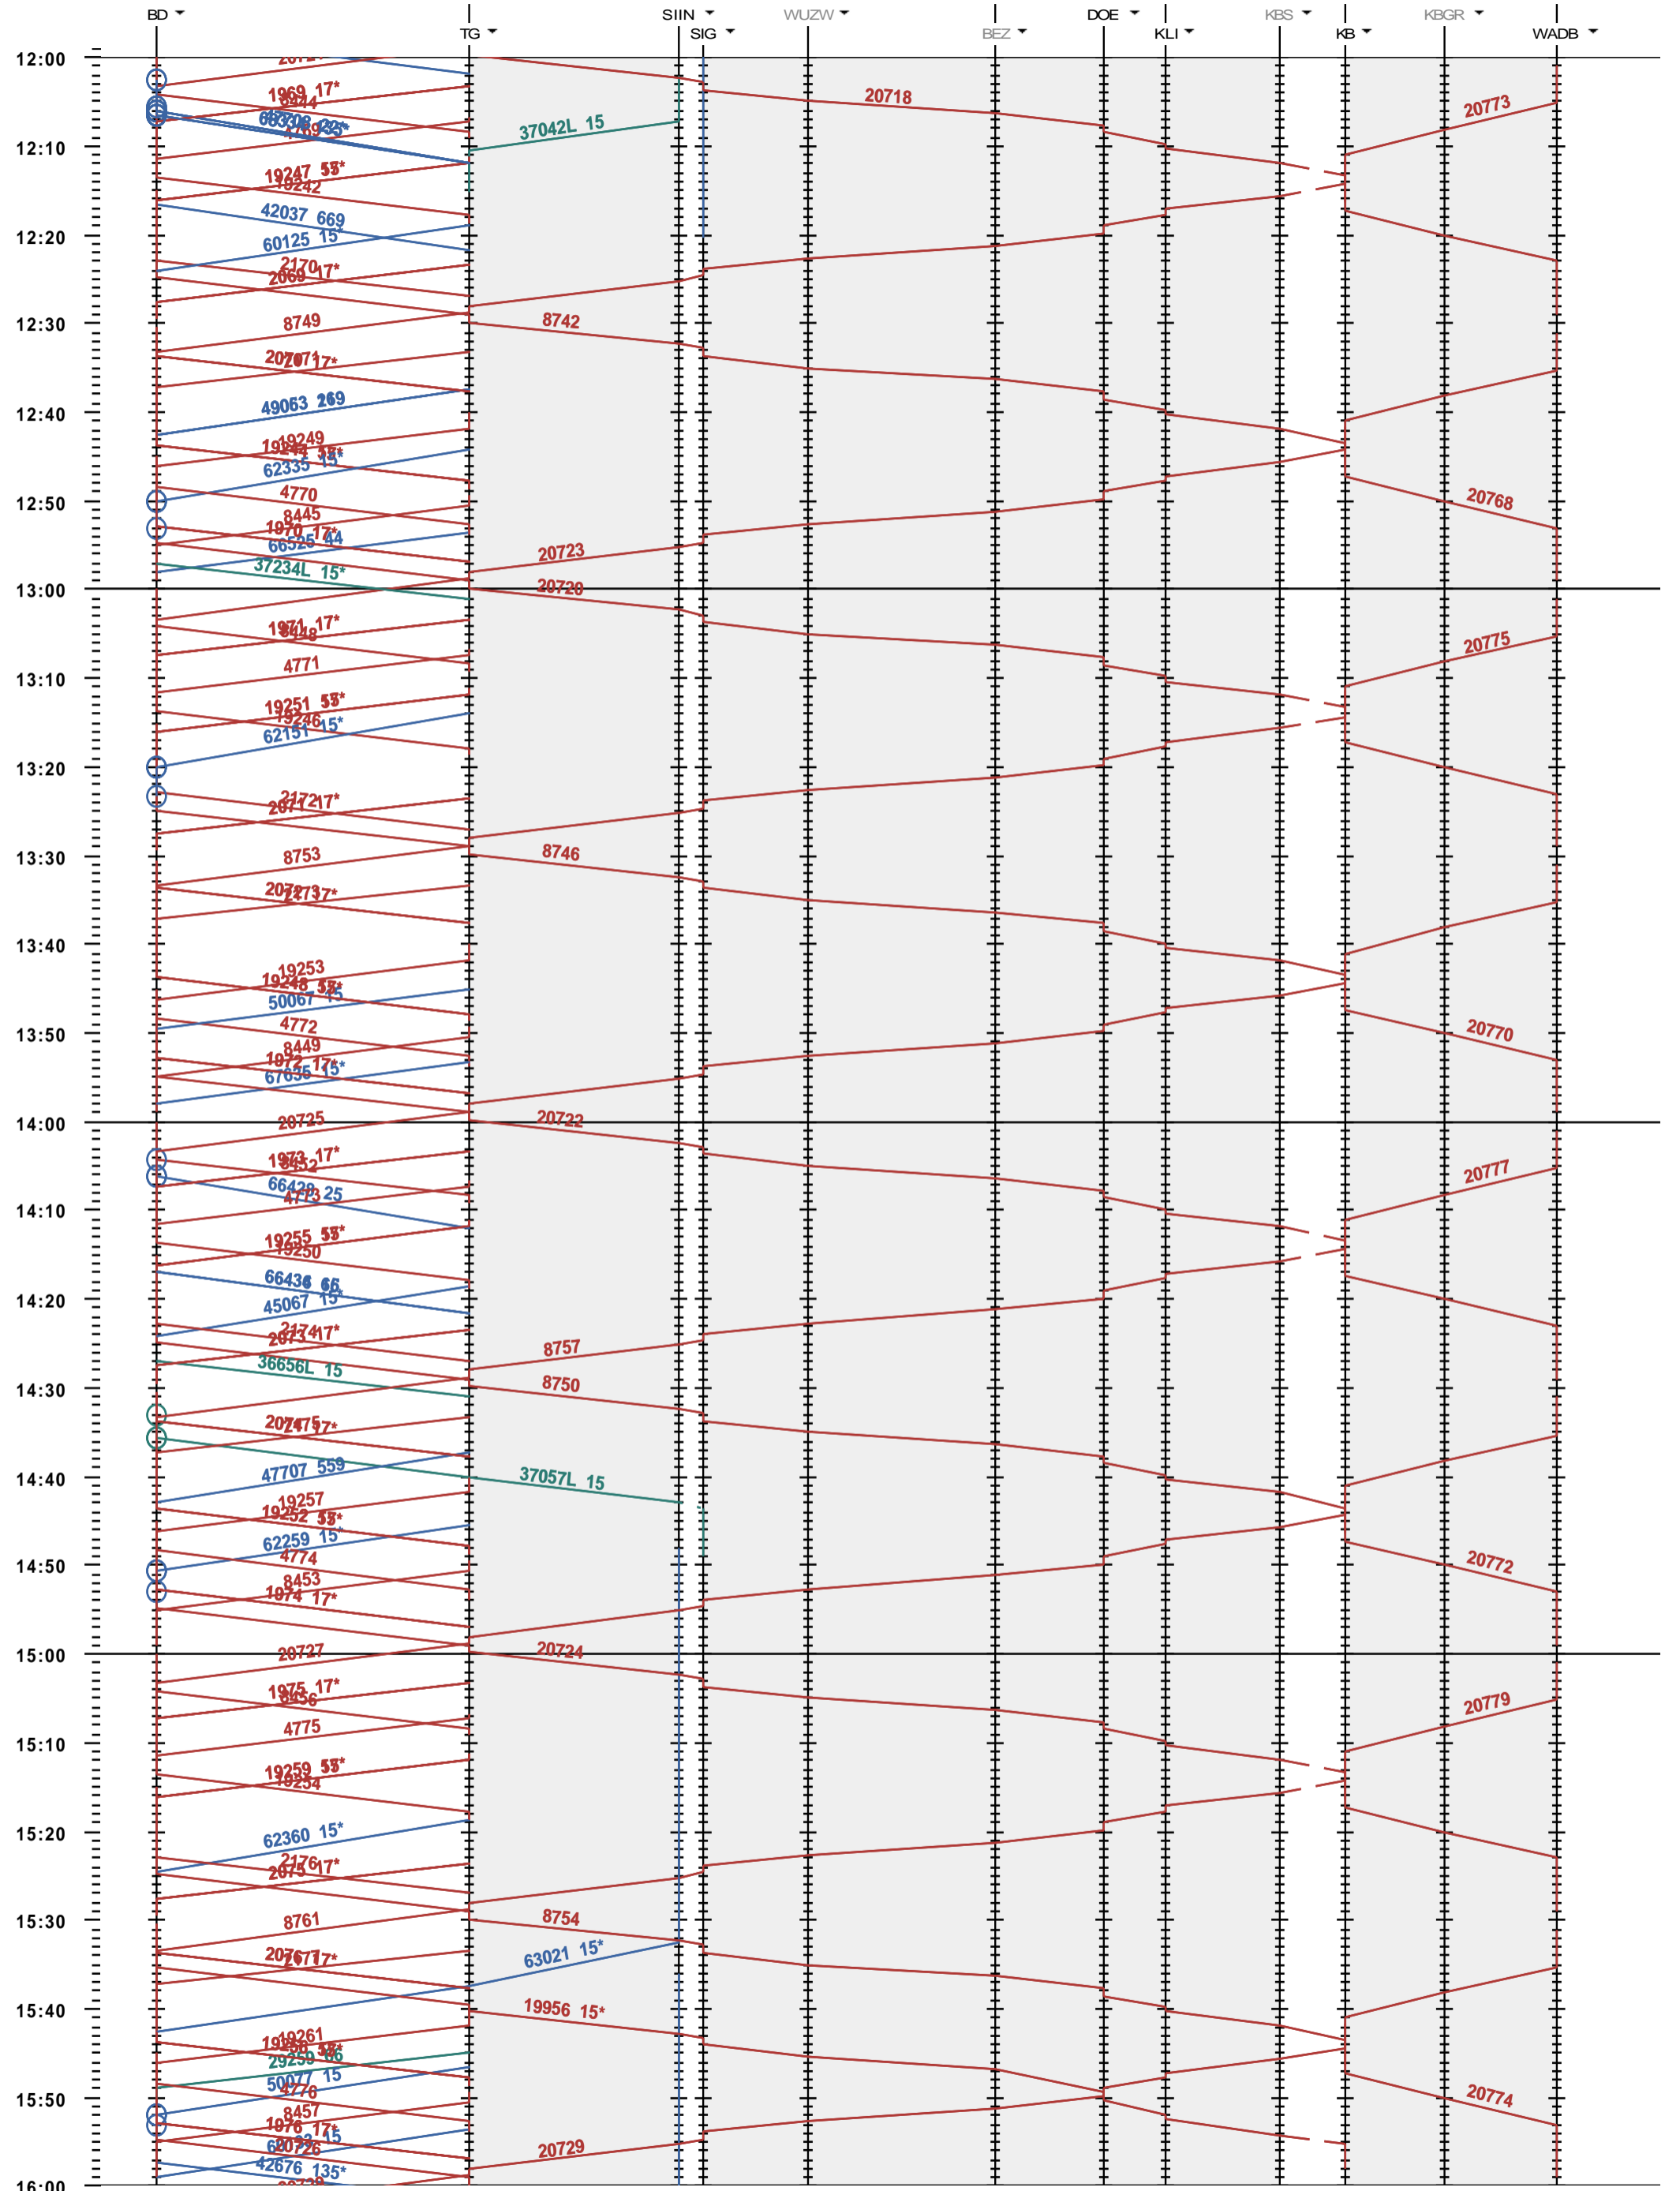

602 - Baden - Koblenz - Waldshut

Fahrplanperiode 2020 (15.12.2019 - 12.12.2020)

Update

Gültig ab 15.12.2019

602 - Baden - Koblenz - Waldshut

Fahrplanperiode 2020 (15.12.2019 - 12.12.2020)
 Update
 Gültig ab 15.12.2019

602 - Baden - Koblenz - Waldshut

Fahrplanperiode 2020 (15.12.2019 - 12.12.2020)

Update

Gültig ab 15.12.2019