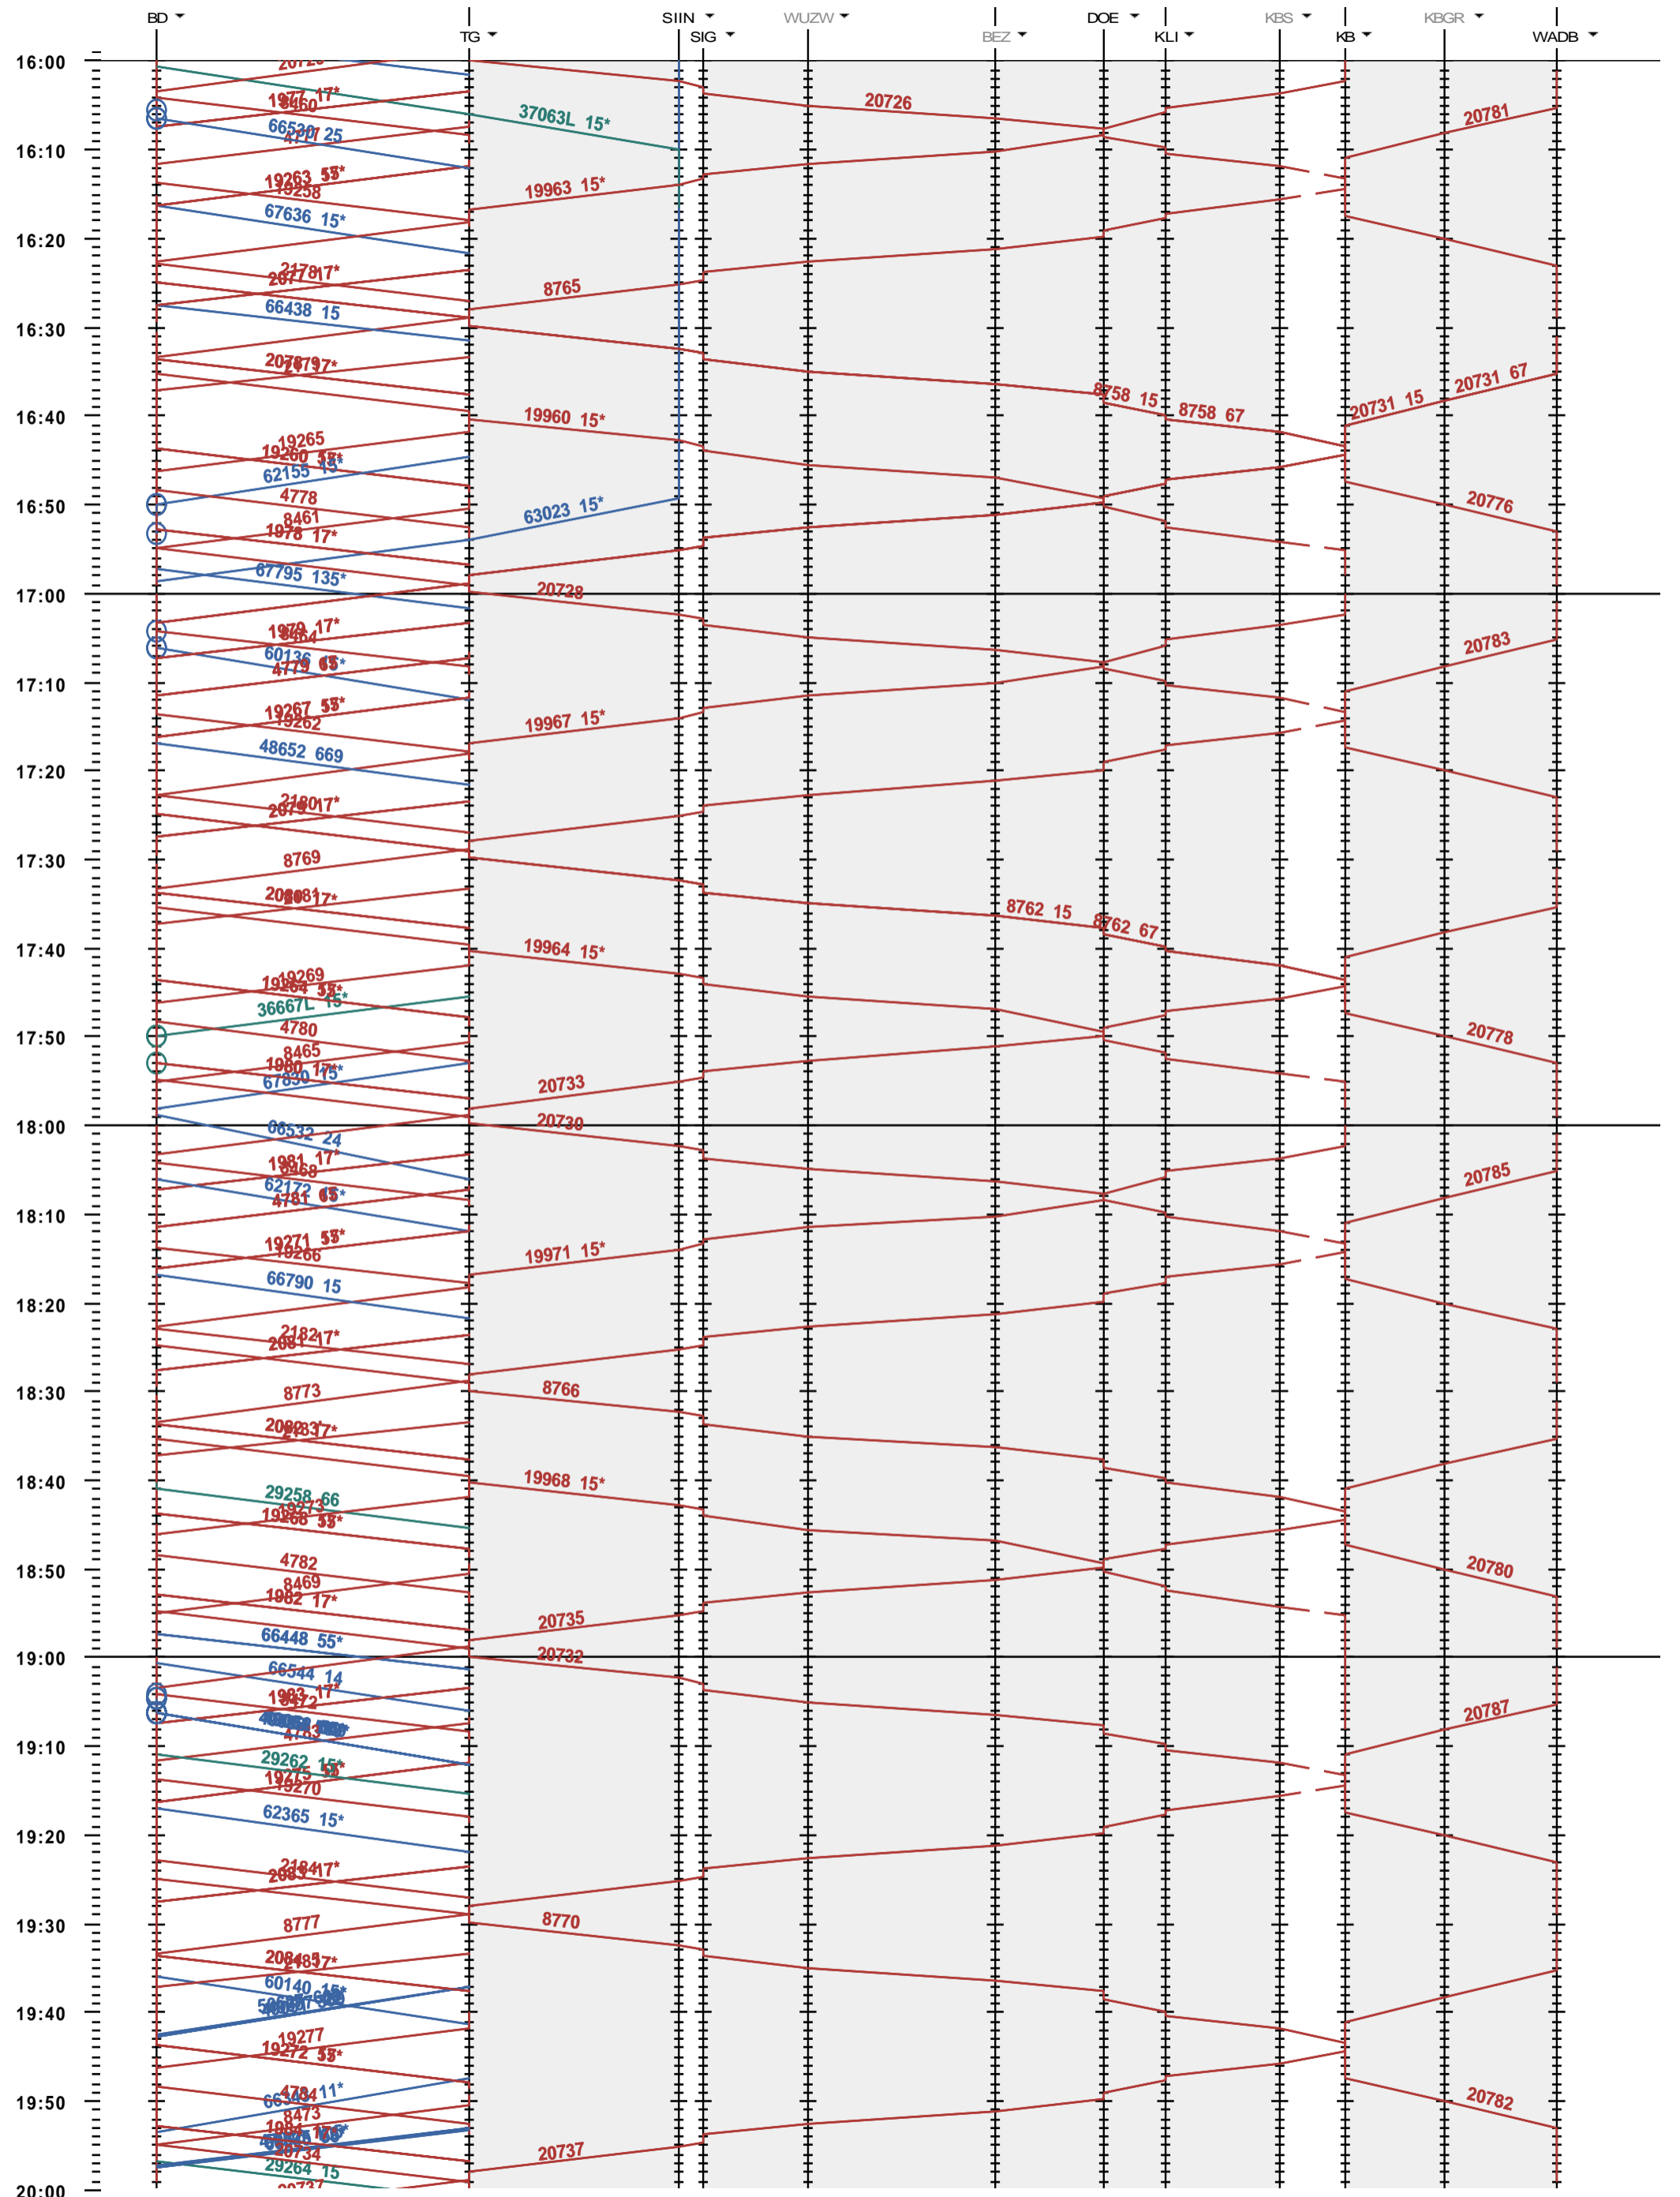

602 - Baden - Koblenz - Waldshut

Fahrplanperiode 2020 (15.12.2019 - 12.12.2020)

Update

Gültig ab 15.12.2019

602 - Baden - Koblenz - Waldshut

Fahrplanperiode 2020 (15.12.2019 - 12.12.2020)
 Update
 Gültig ab 15.12.2019

602 - Baden - Koblenz - Waldshut

Fahrplanperiode 2020 (15.12.2019 - 12.12.2020)

Update

Gültig ab 15.12.2019