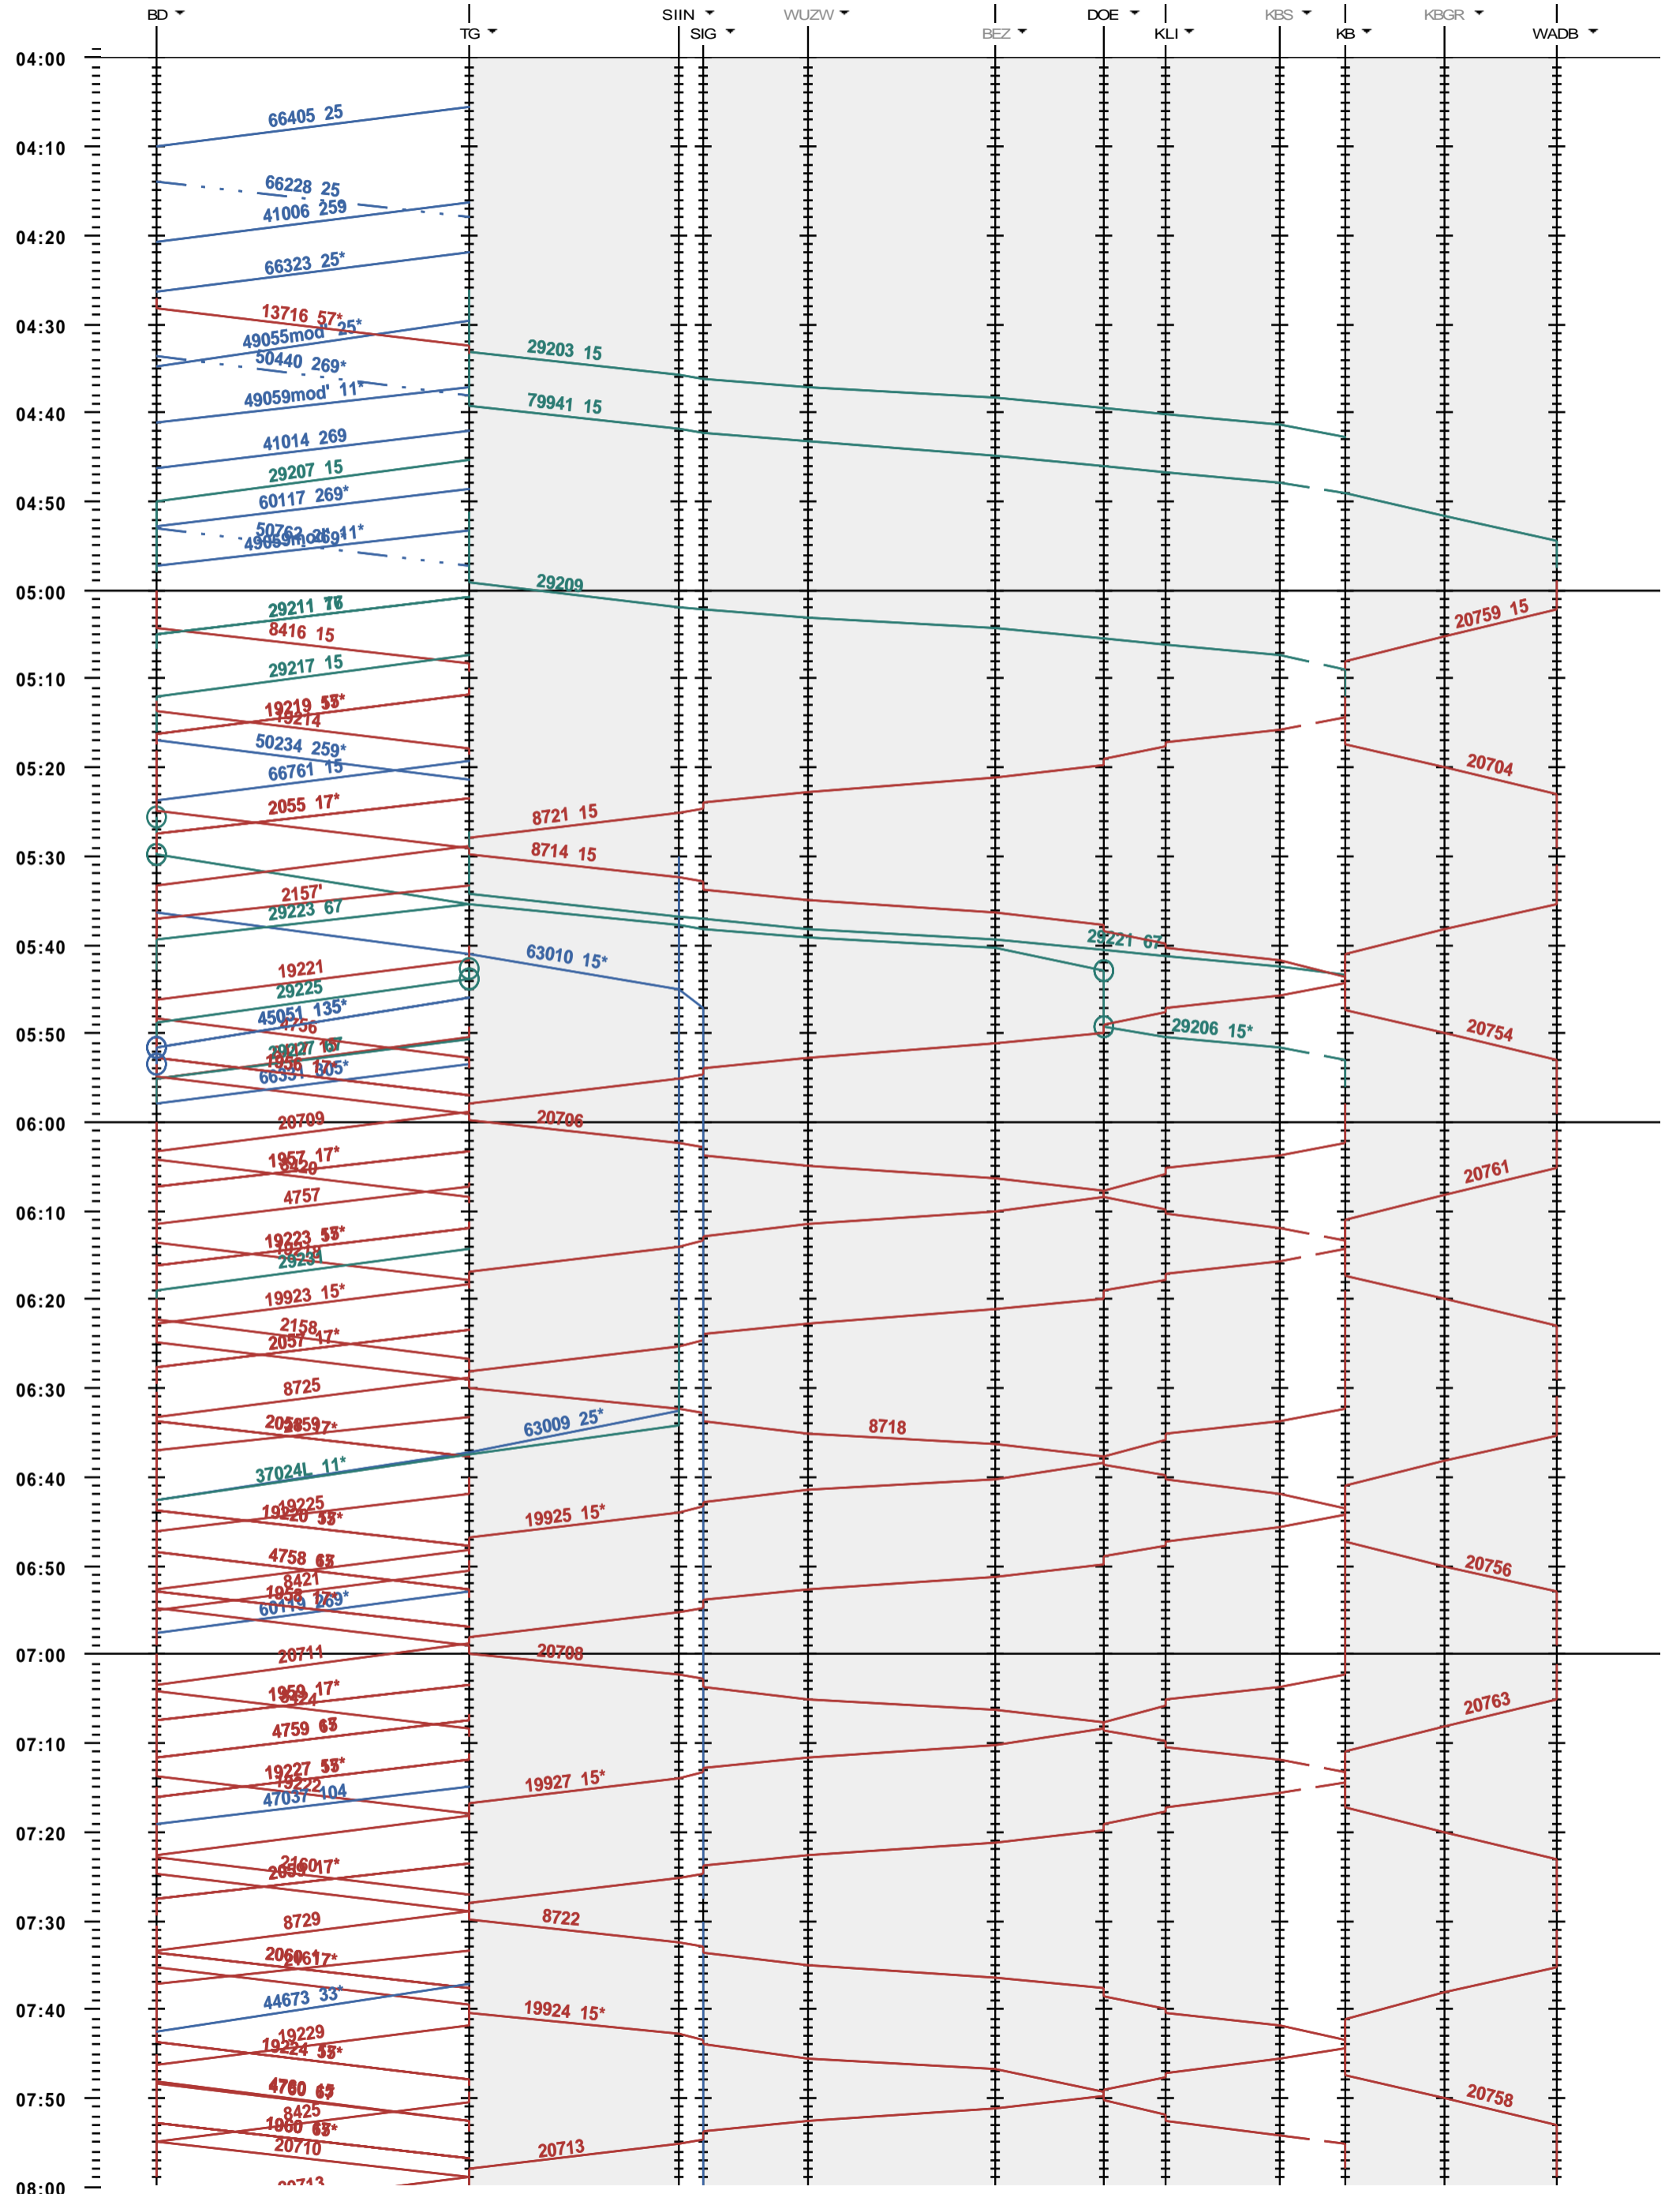

602 - Baden - Koblenz - Waldshut

Fahrplanperiode 2020 (15.12.2019 - 12.12.2020)

Update

Gültig ab 15.12.2019

602 - Baden - Koblenz - Waldshut

Fahrplanperiode 2020 (15.12.2019 - 12.12.2020)
 Update
 Gültig ab 15.12.2019

602 - Baden - Koblenz - Waldshut

Fahrplanperiode 2020 (15.12.2019 - 12.12.2020)

Update

Gültig ab 15.12.2019