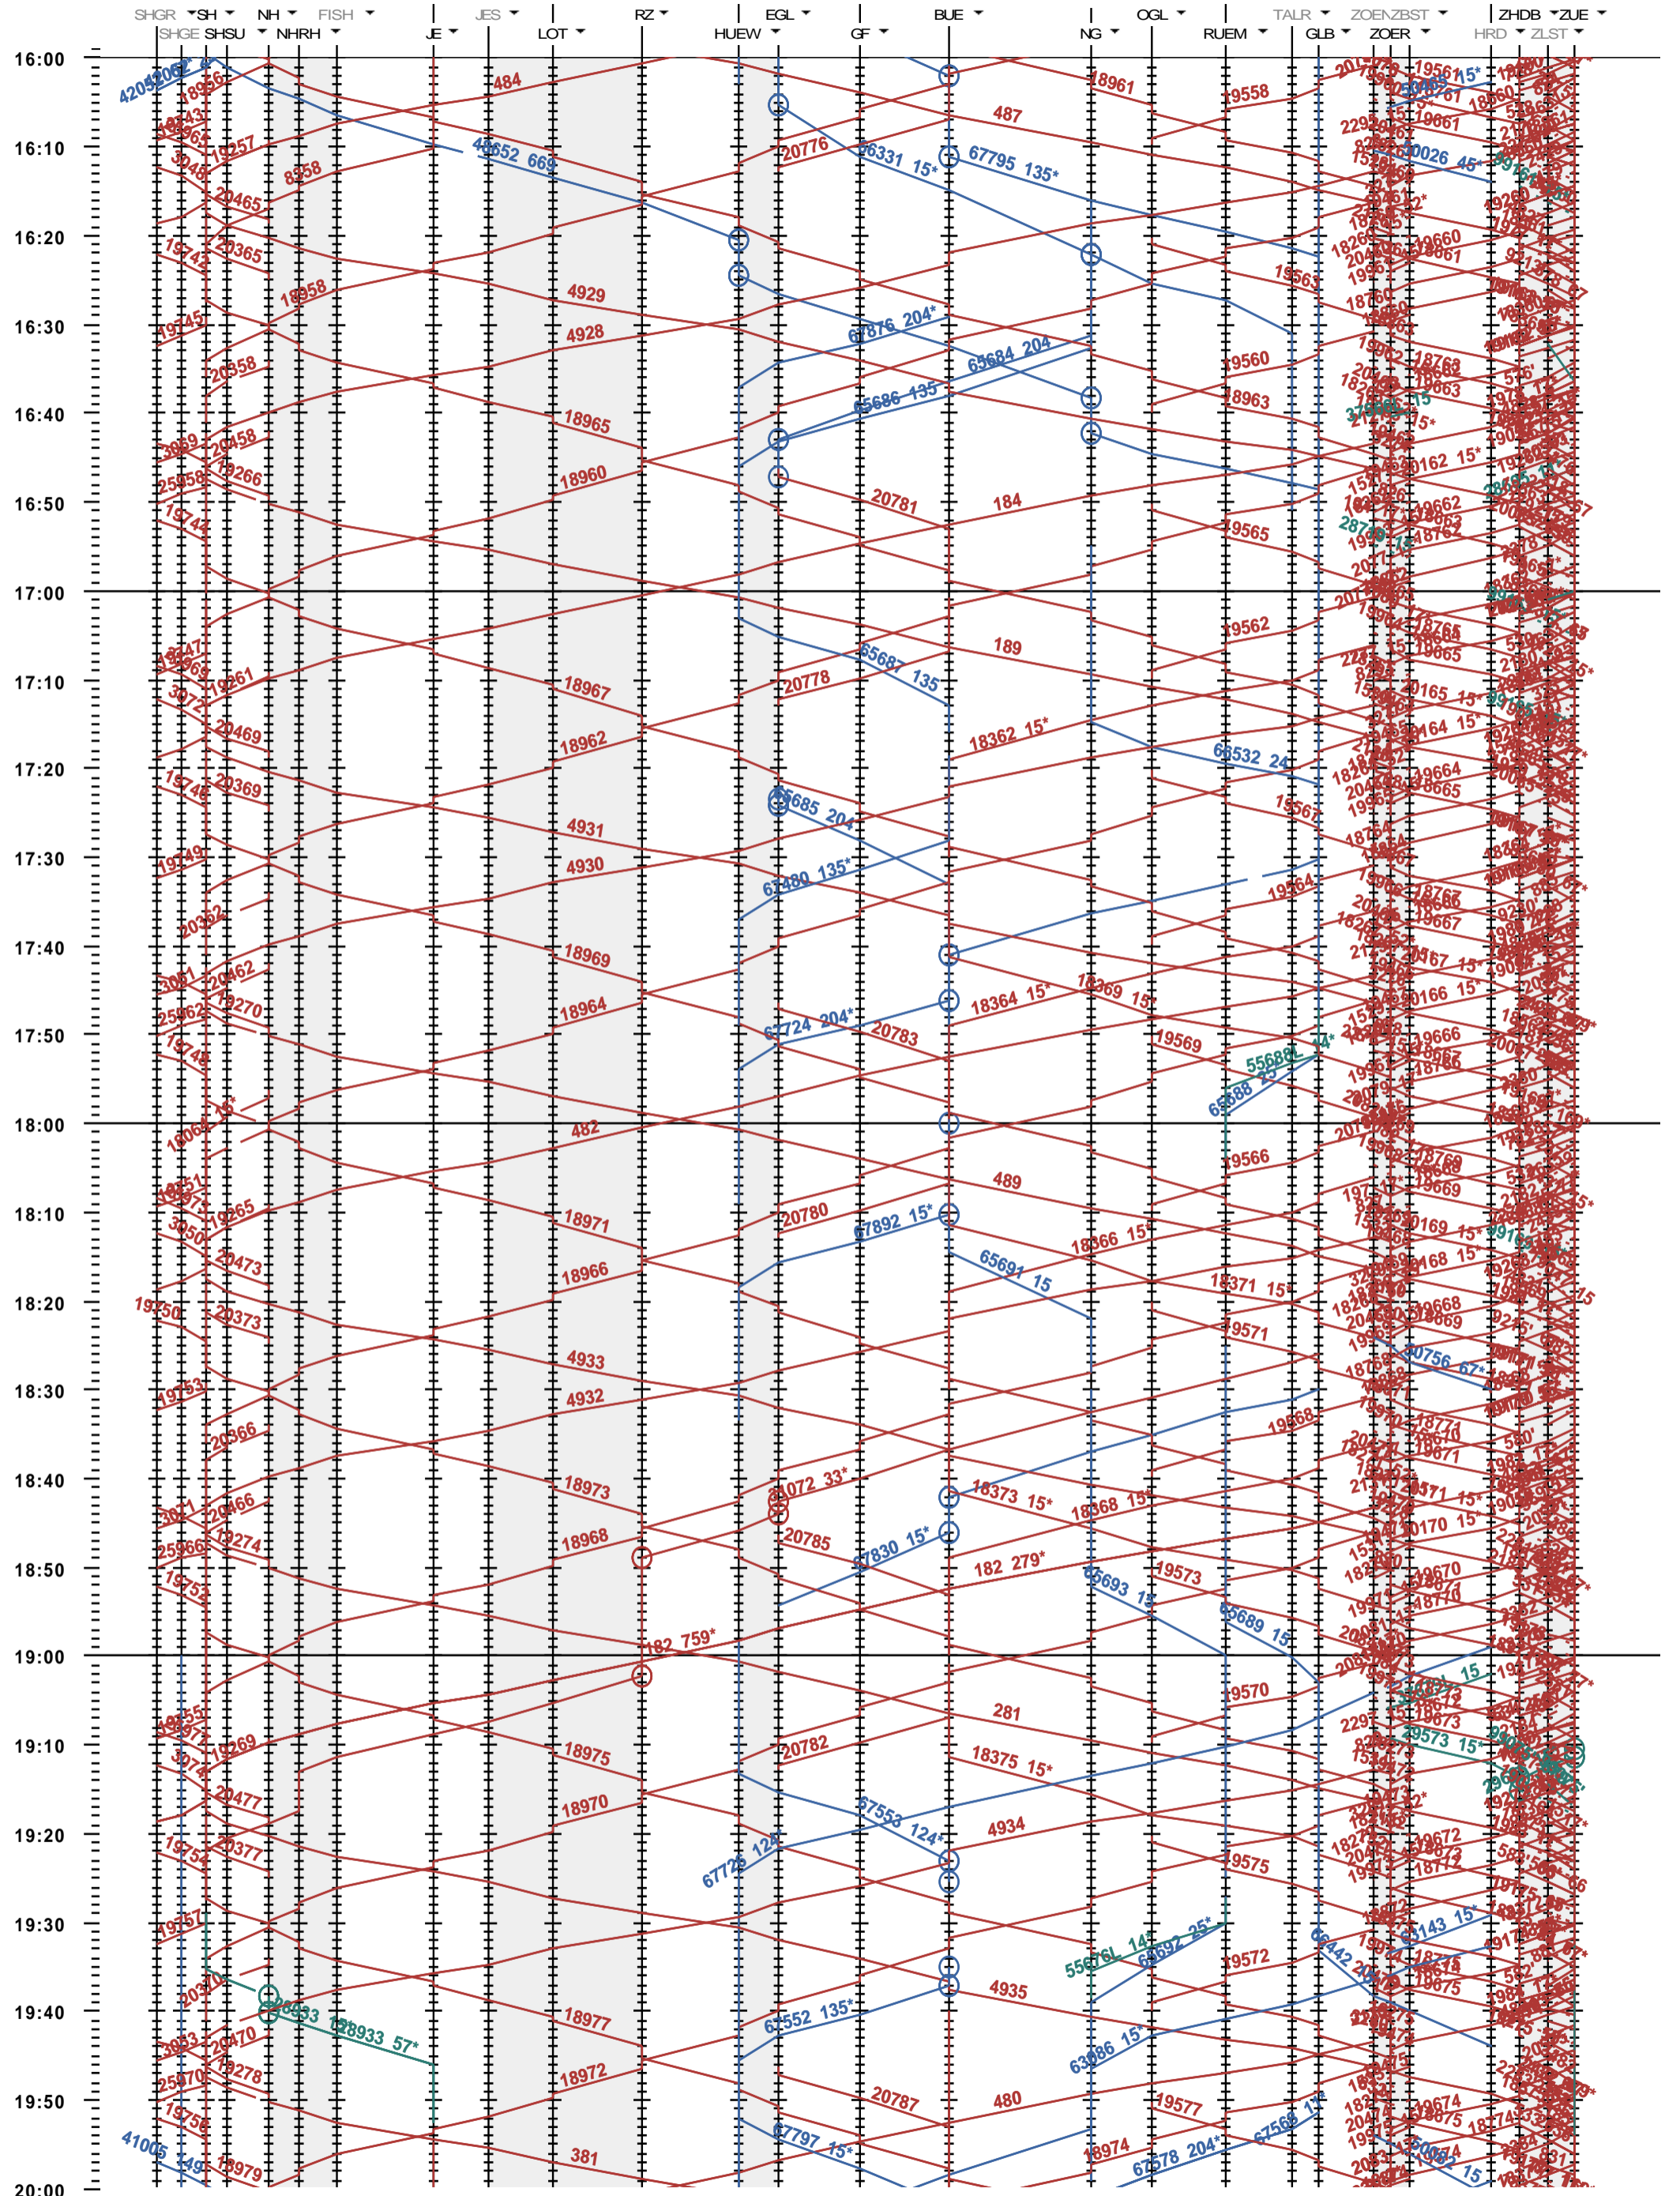

611 - Schaffhausen GB - Bülach - Zürich Hardbrücke - Zürich

Fahrplanperiode 2020 (15.12.2019 - 12.12.2020)  
Update  
Gültig ab 15.12.2019

611 - Schaffhausen GB - Bülach - Zürich Hardbrücke - Zürich

Fahrplanperiode 2020 (15.12.2019 - 12.12.2020)  
Update  
Gültig ab 15.12.2019

611 - Schaffhausen GB - Bülach - Zürich Hardbrücke - Zürich

Fahrplanperiode 2020 (15.12.2019 - 12.12.2020)
Update
Gültig ab 15.12.2019