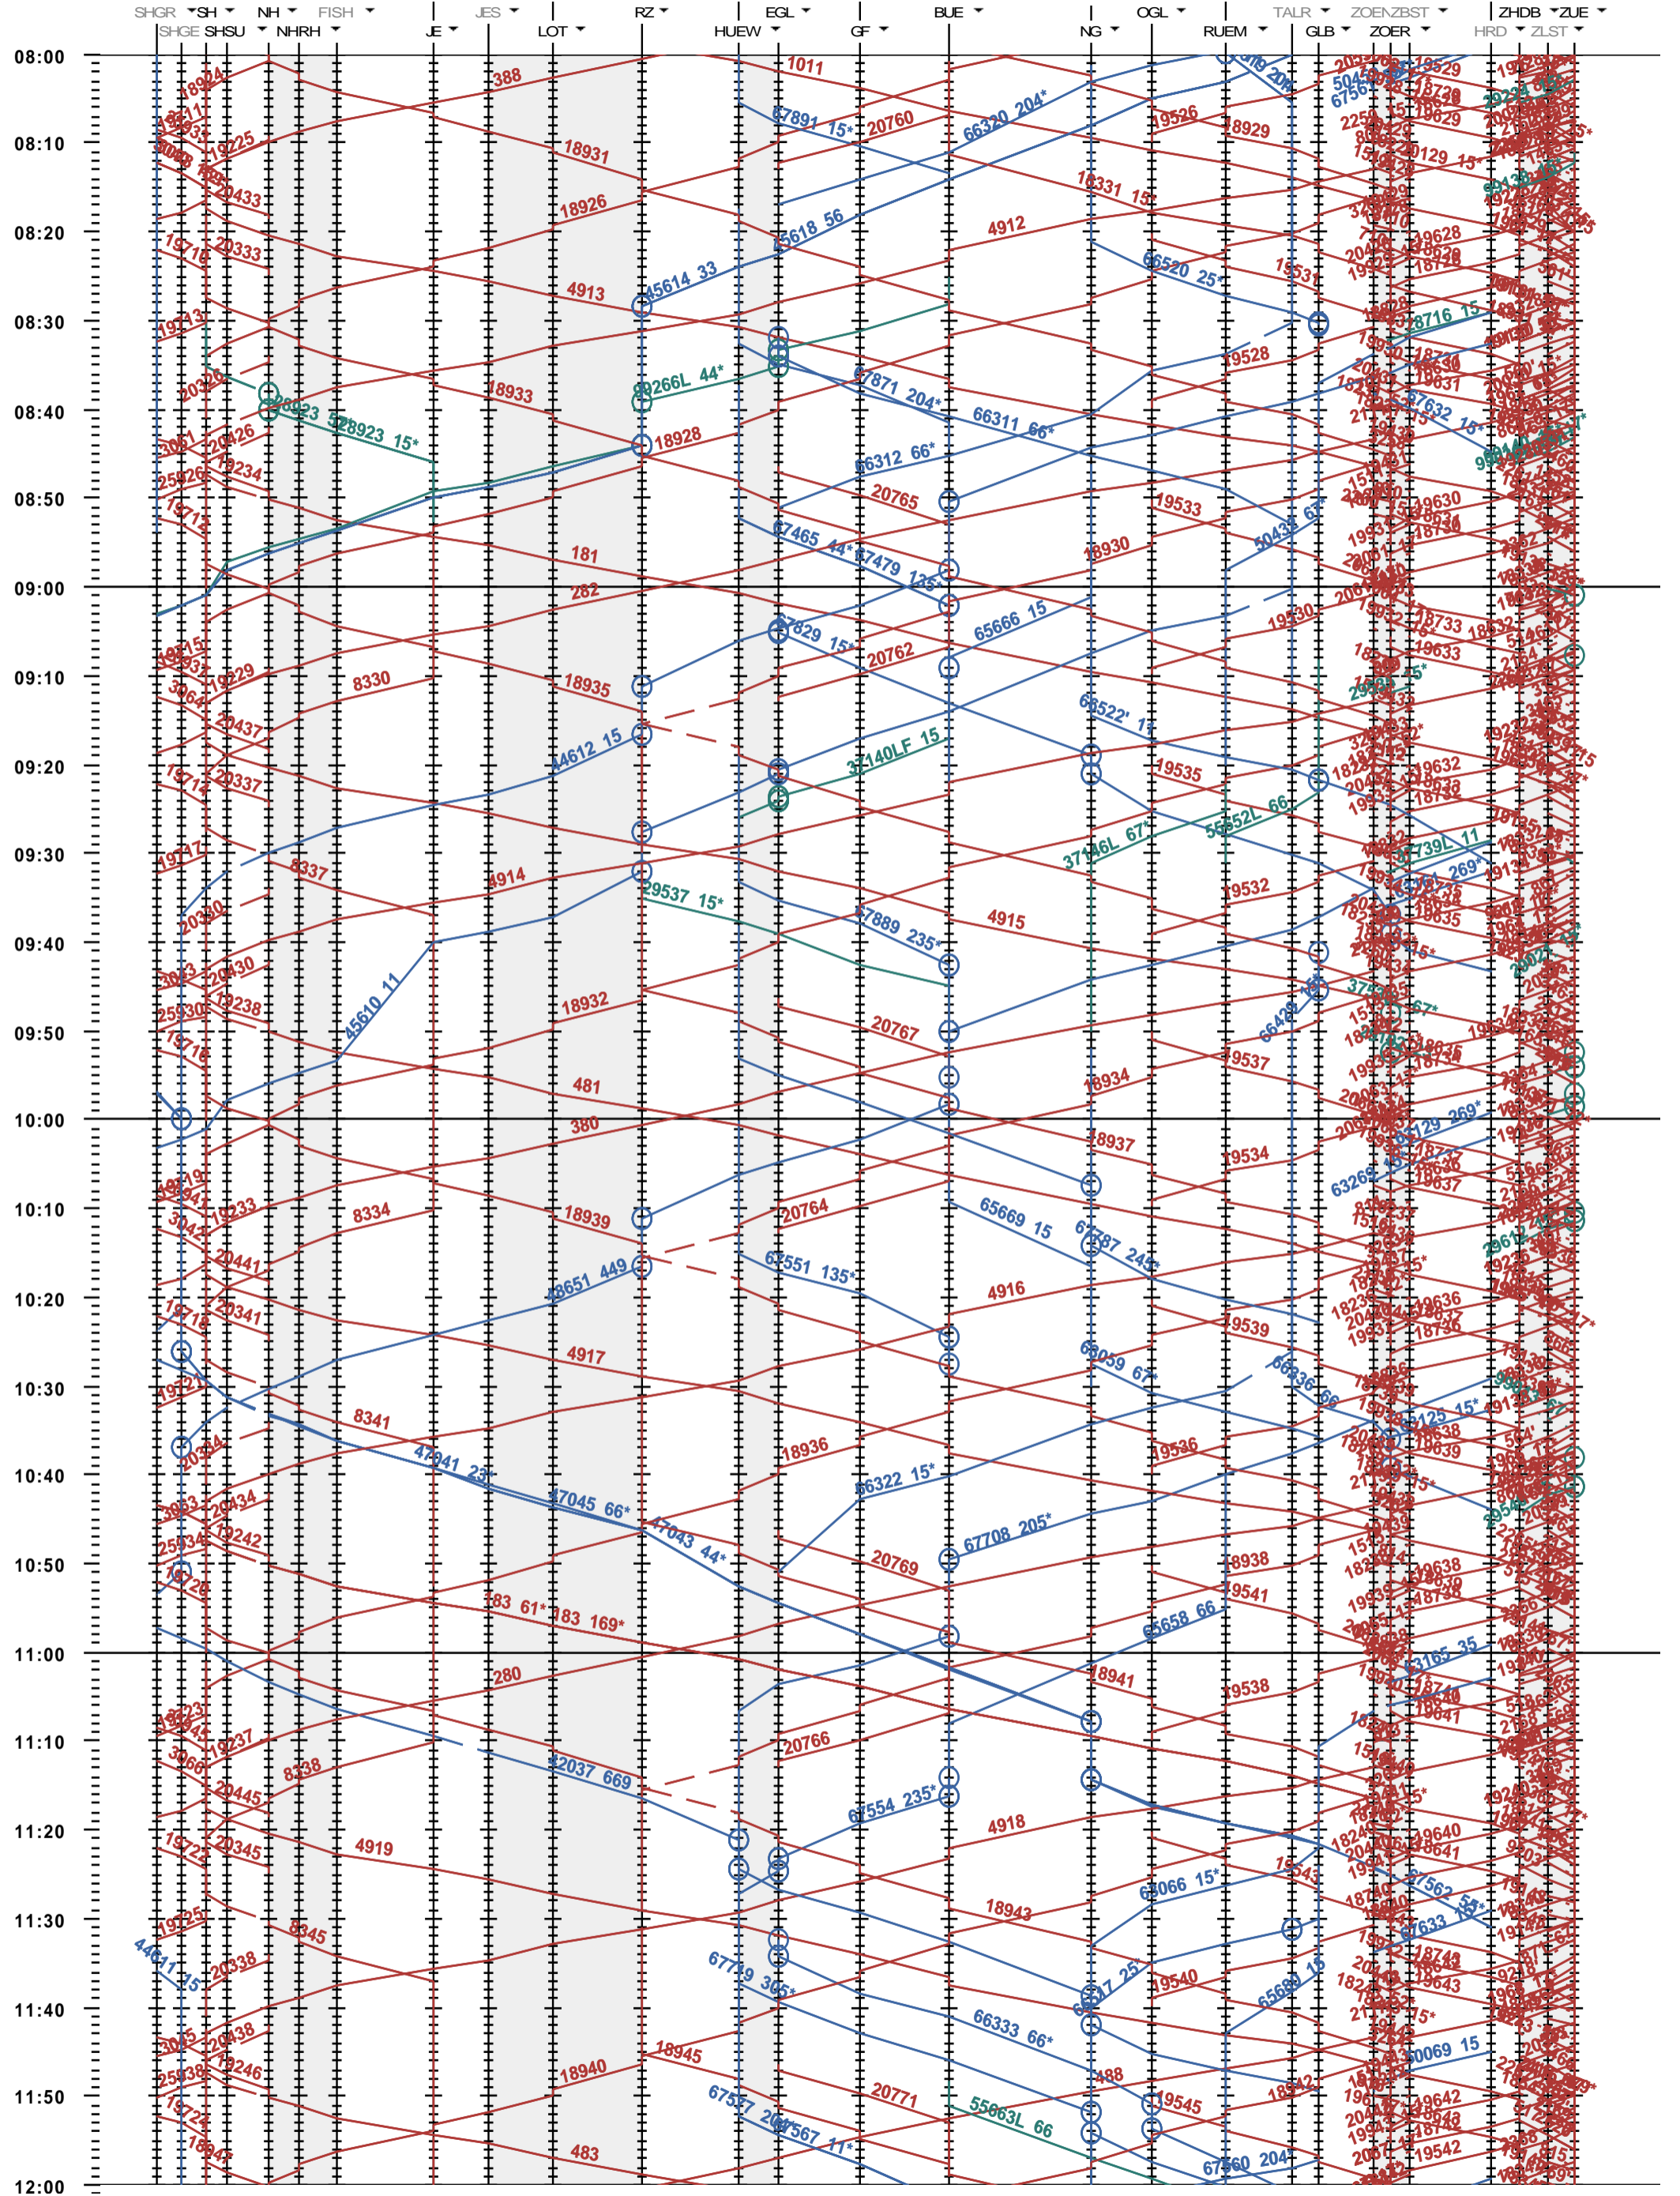

611 - Schaffhausen GB - Bülach - Zürich Hardbrücke - Zürich

Fahrplanperiode 2020 (15.12.2019 - 12.12.2020)  
Update  
Gültig ab 15.12.2019

611 - Schaffhausen GB - Bülach - Zürich Hardbrücke - Zürich

Fahrplanperiode 2020 (15.12.2019 - 12.12.2020)  
Update  
Gültig ab 15.12.2019

611 - Schaffhausen GB - Bülach - Zürich Hardbrücke - Zürich

Fahrplanperiode 2020 (15.12.2019 - 12.12.2020)
Update
Gültig ab 15.12.2019