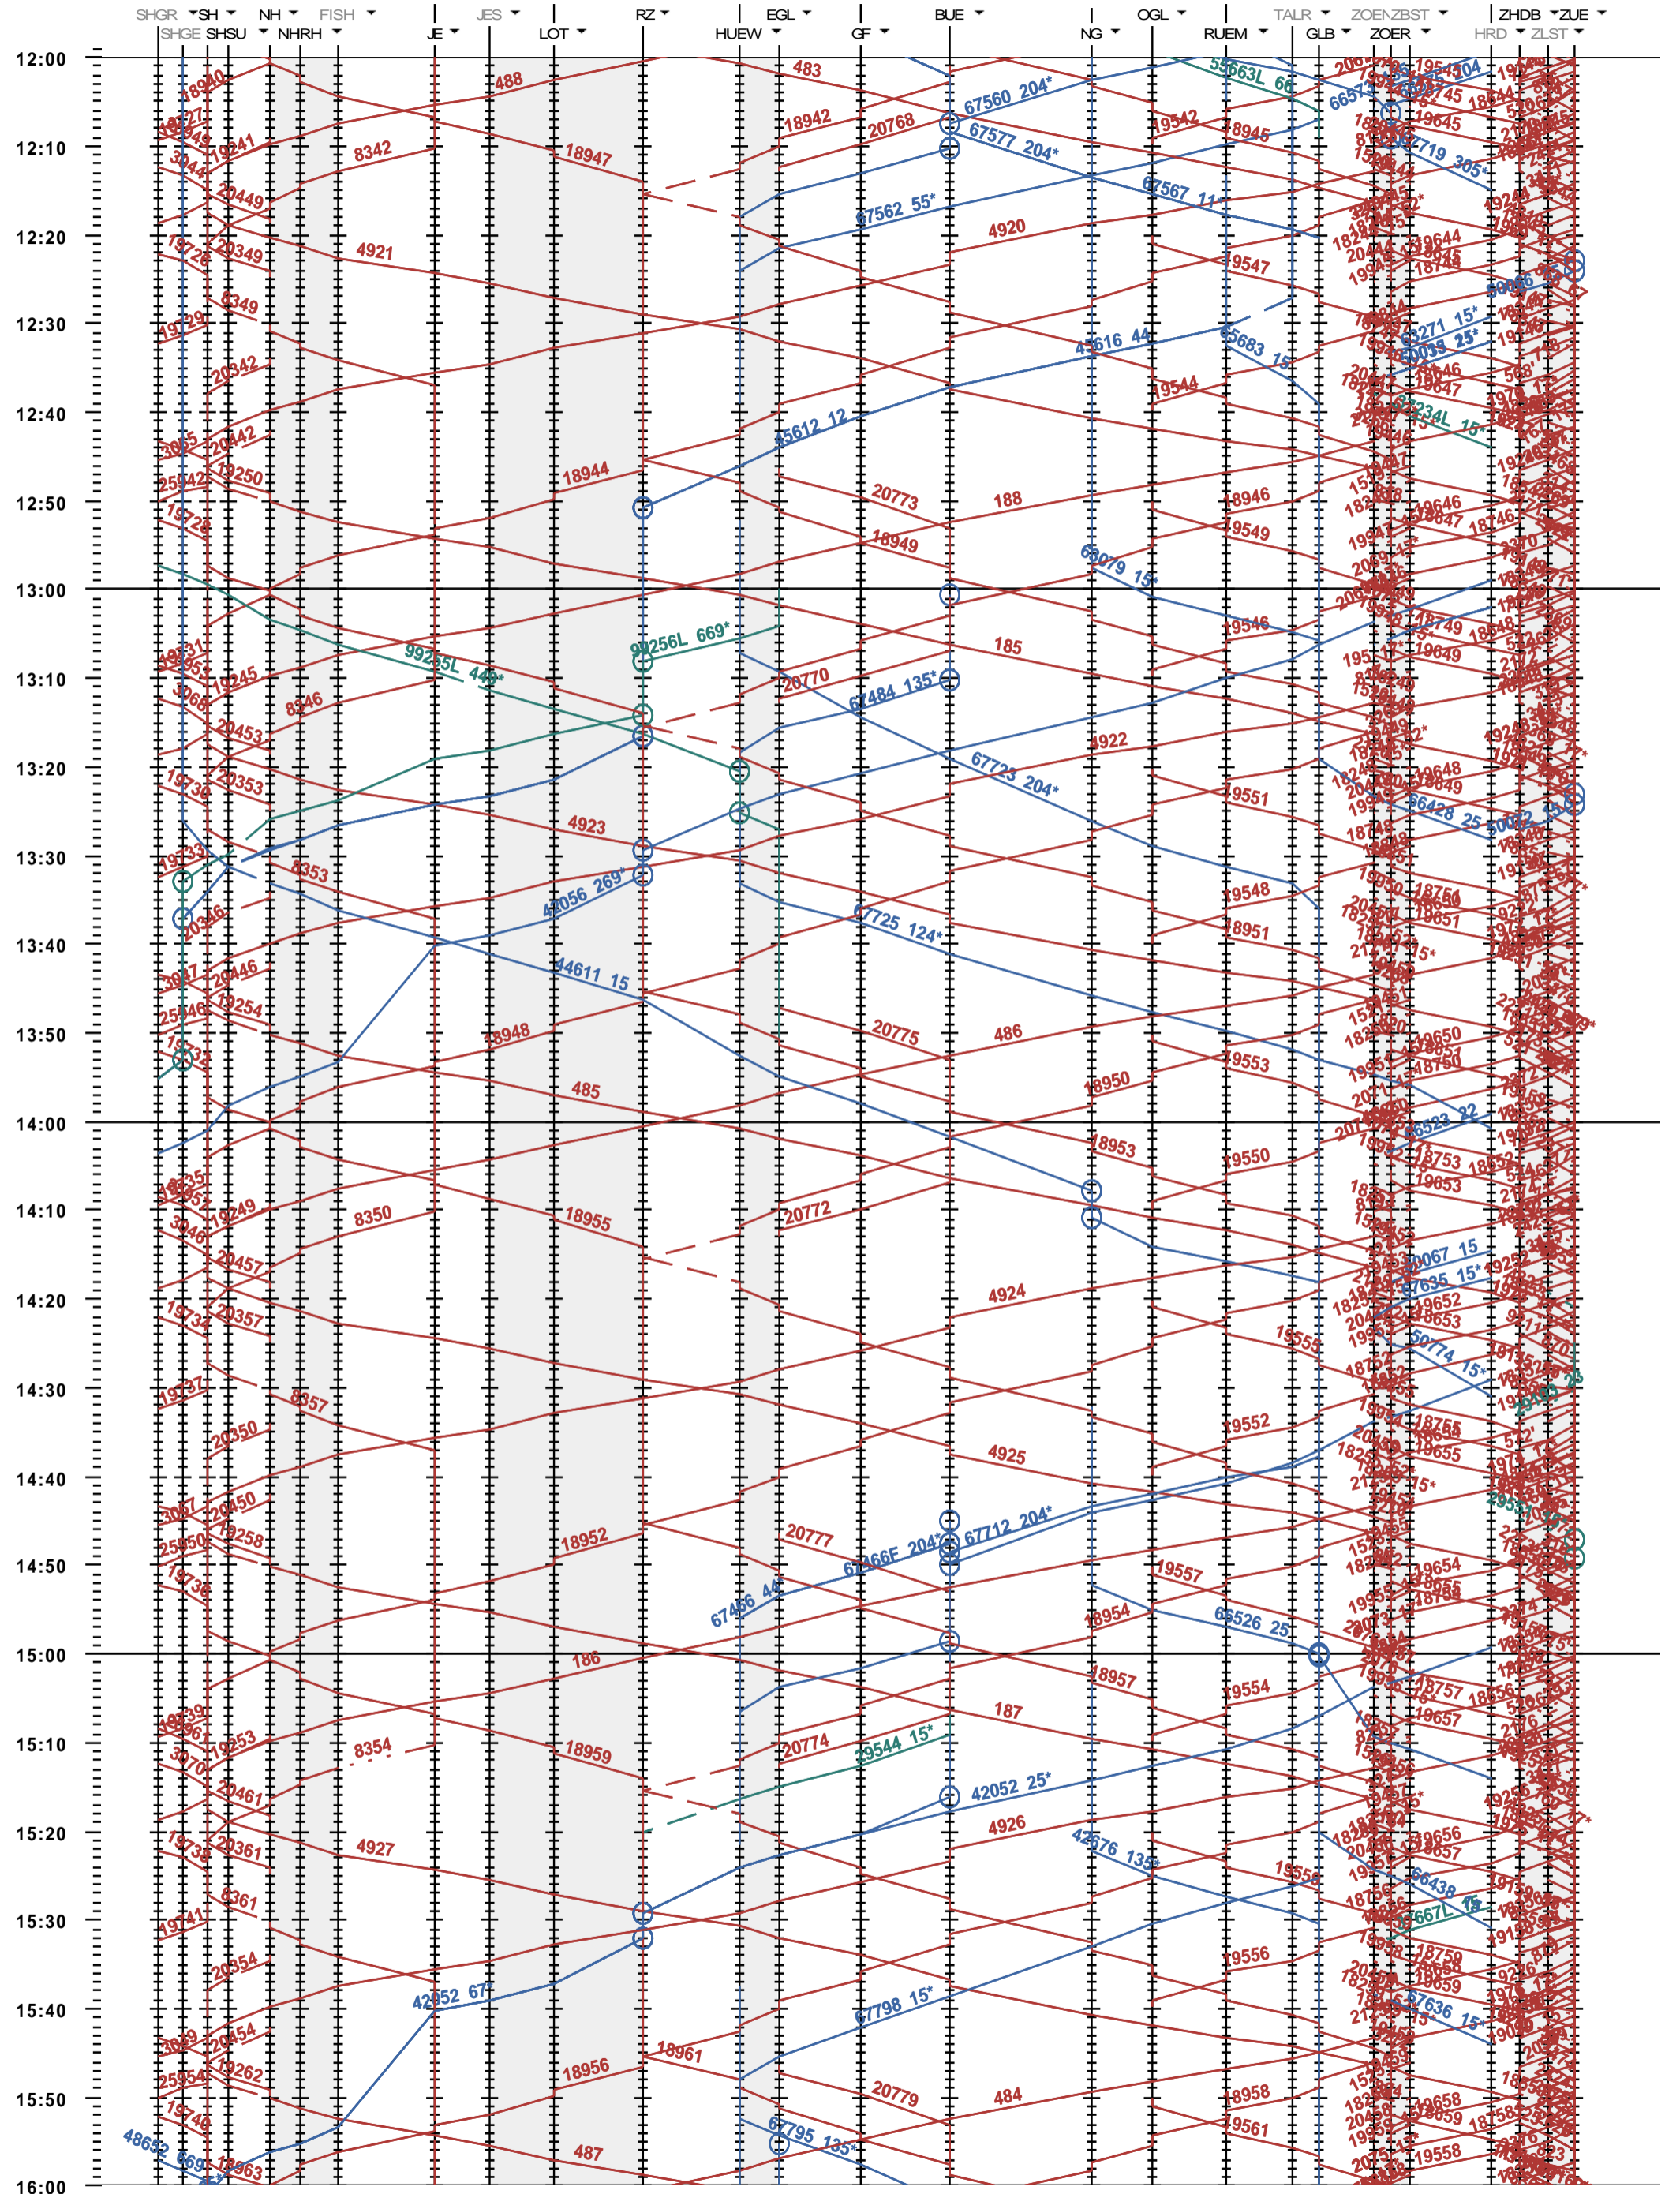

611 - Schaffhausen GB - Bülach - Zürich Hardbrücke - Zürich

Fahrplanperiode 2020 (15.12.2019 - 12.12.2020)  
Update  
Gültig ab 15.12.2019

611 - Schaffhausen GB - Bülach - Zürich Hardbrücke - Zürich

Fahrplanperiode 2020 (15.12.2019 - 12.12.2020)  
Update  
Gültig ab 15.12.2019

611 - Schaffhausen GB - Bülach - Zürich Hardbrücke - Zürich

Fahrplanperiode 2020 (15.12.2019 - 12.12.2020)
Update
Gültig ab 15.12.2019