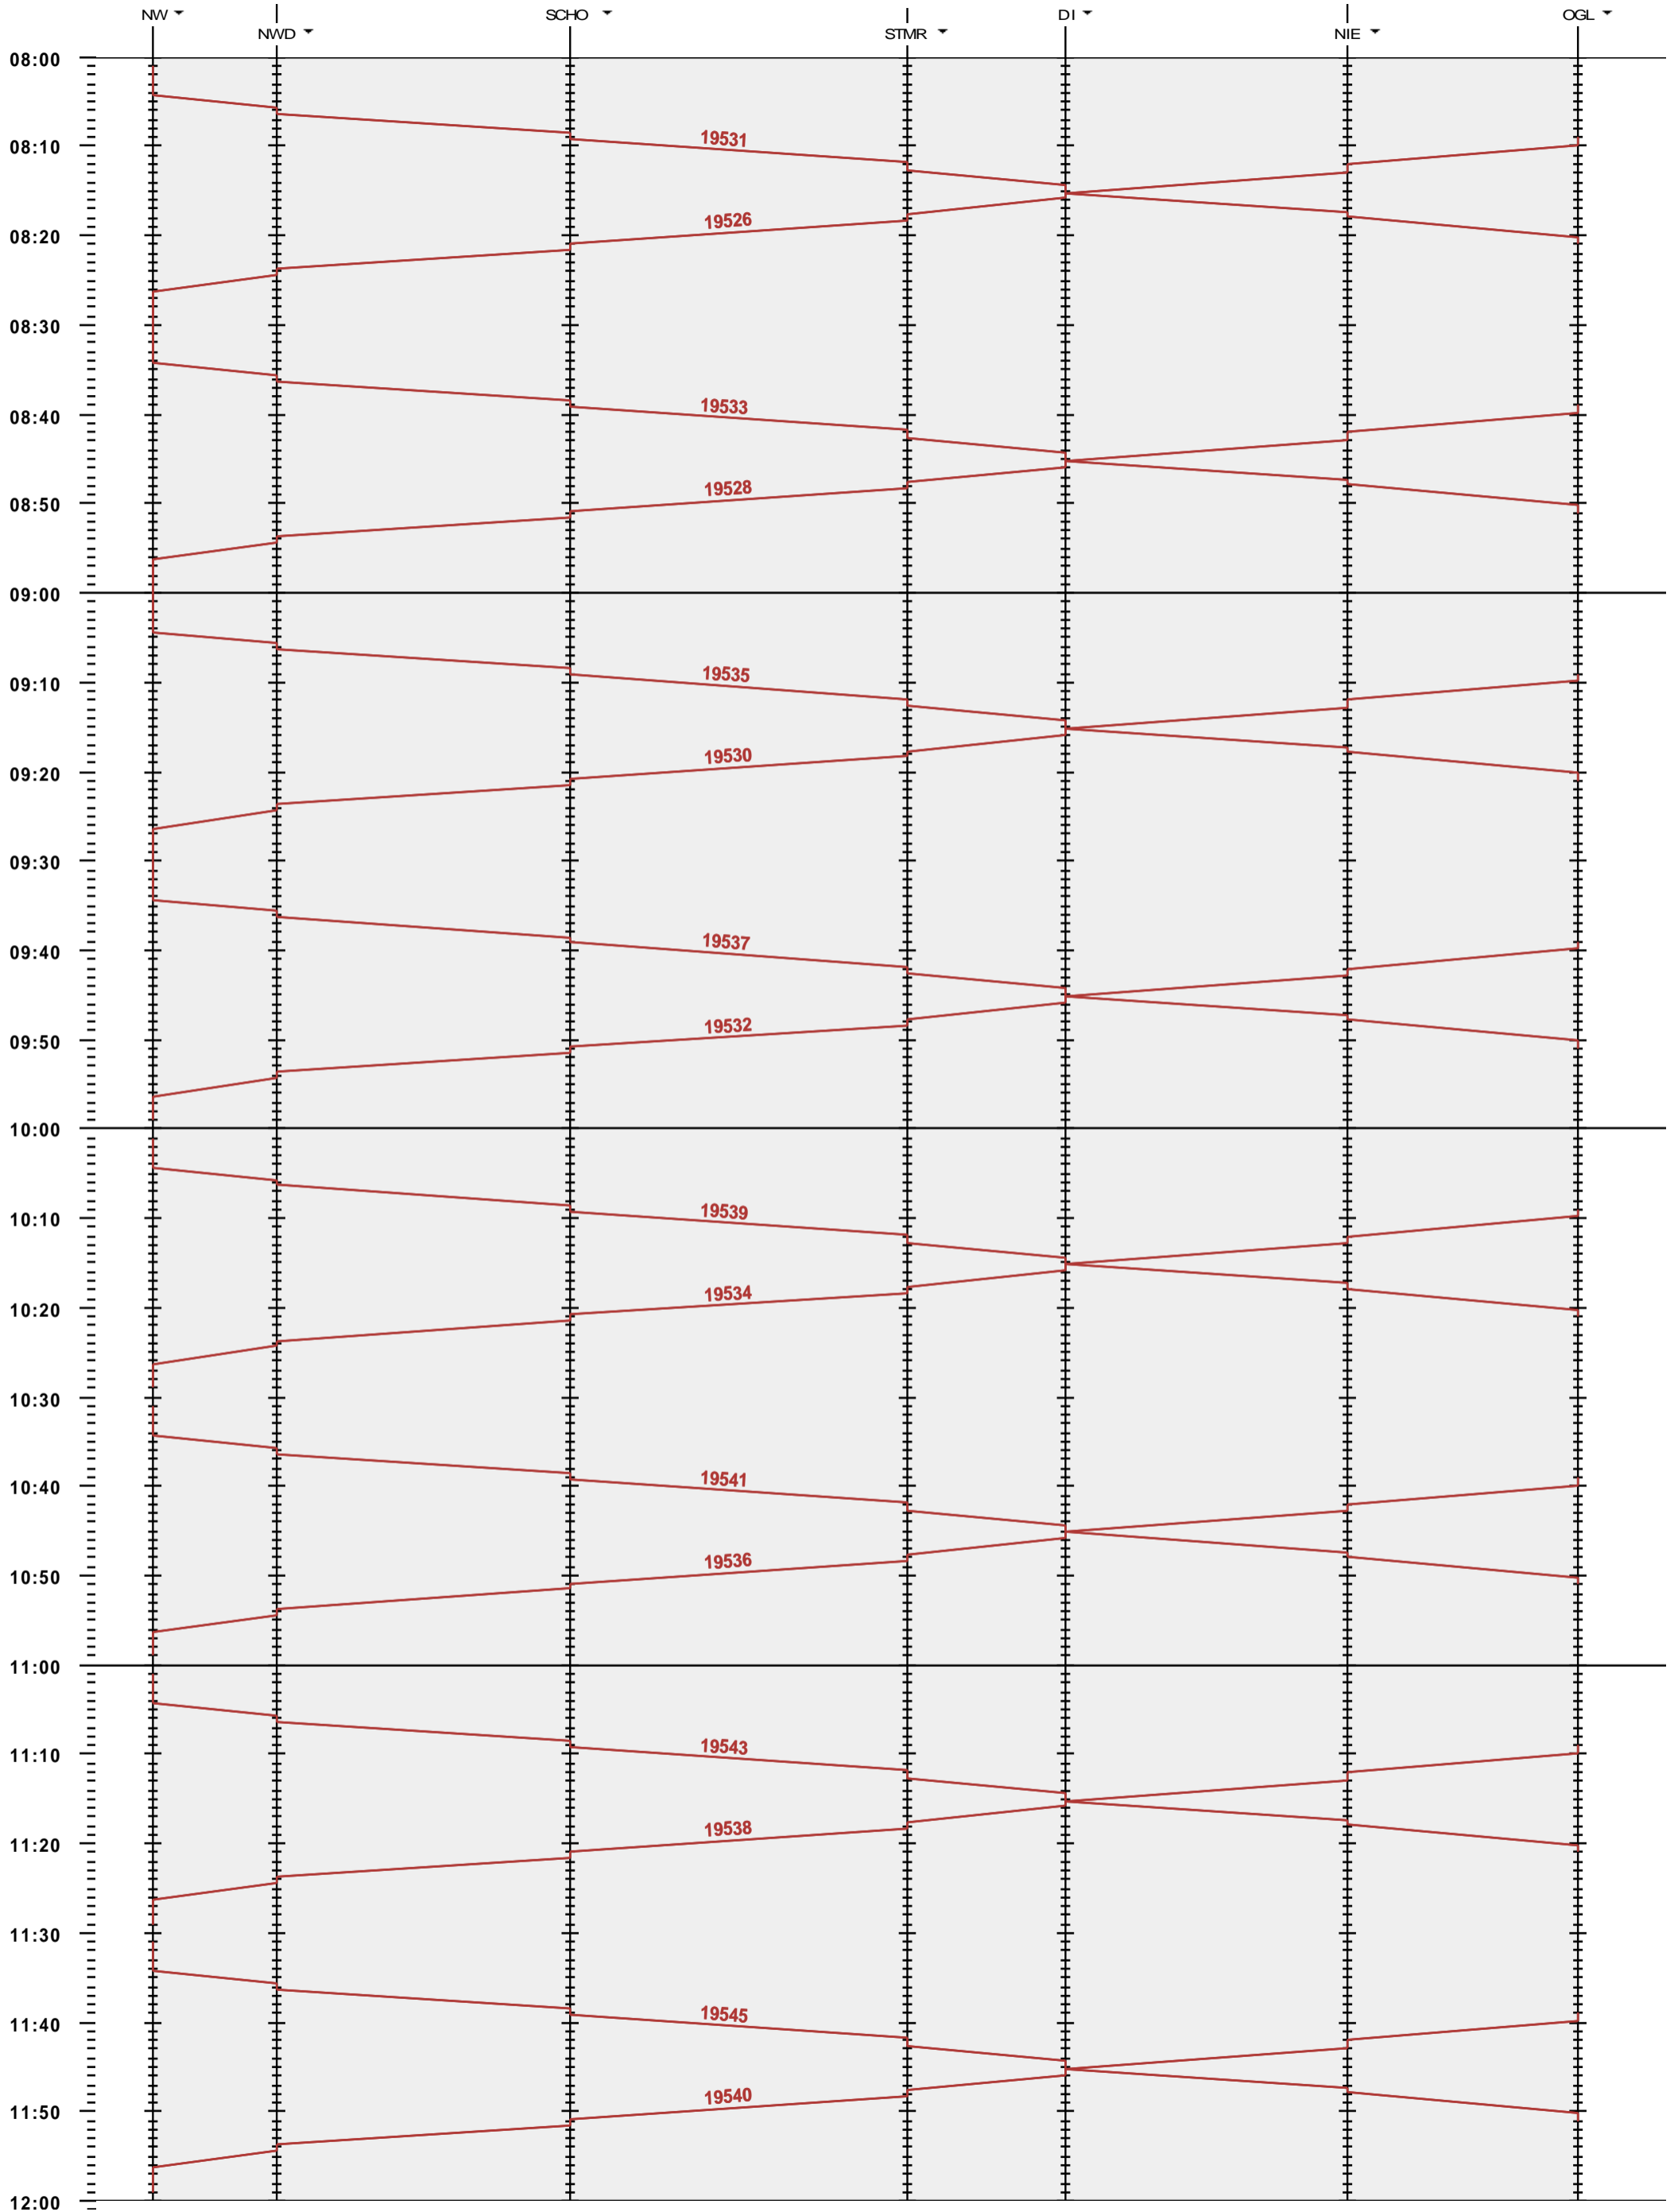

612 - Niederweningen - Oberglatt

Fahrplanperiode 2020 (15.12.2019 - 12.12.2020)
 Update
 Gültig ab 15.12.2019

612 - Niederweningen - Oberglatt

Fahrplanperiode 2020 (15.12.2019 - 12.12.2020)

Update

Gültig ab 15.12.2019