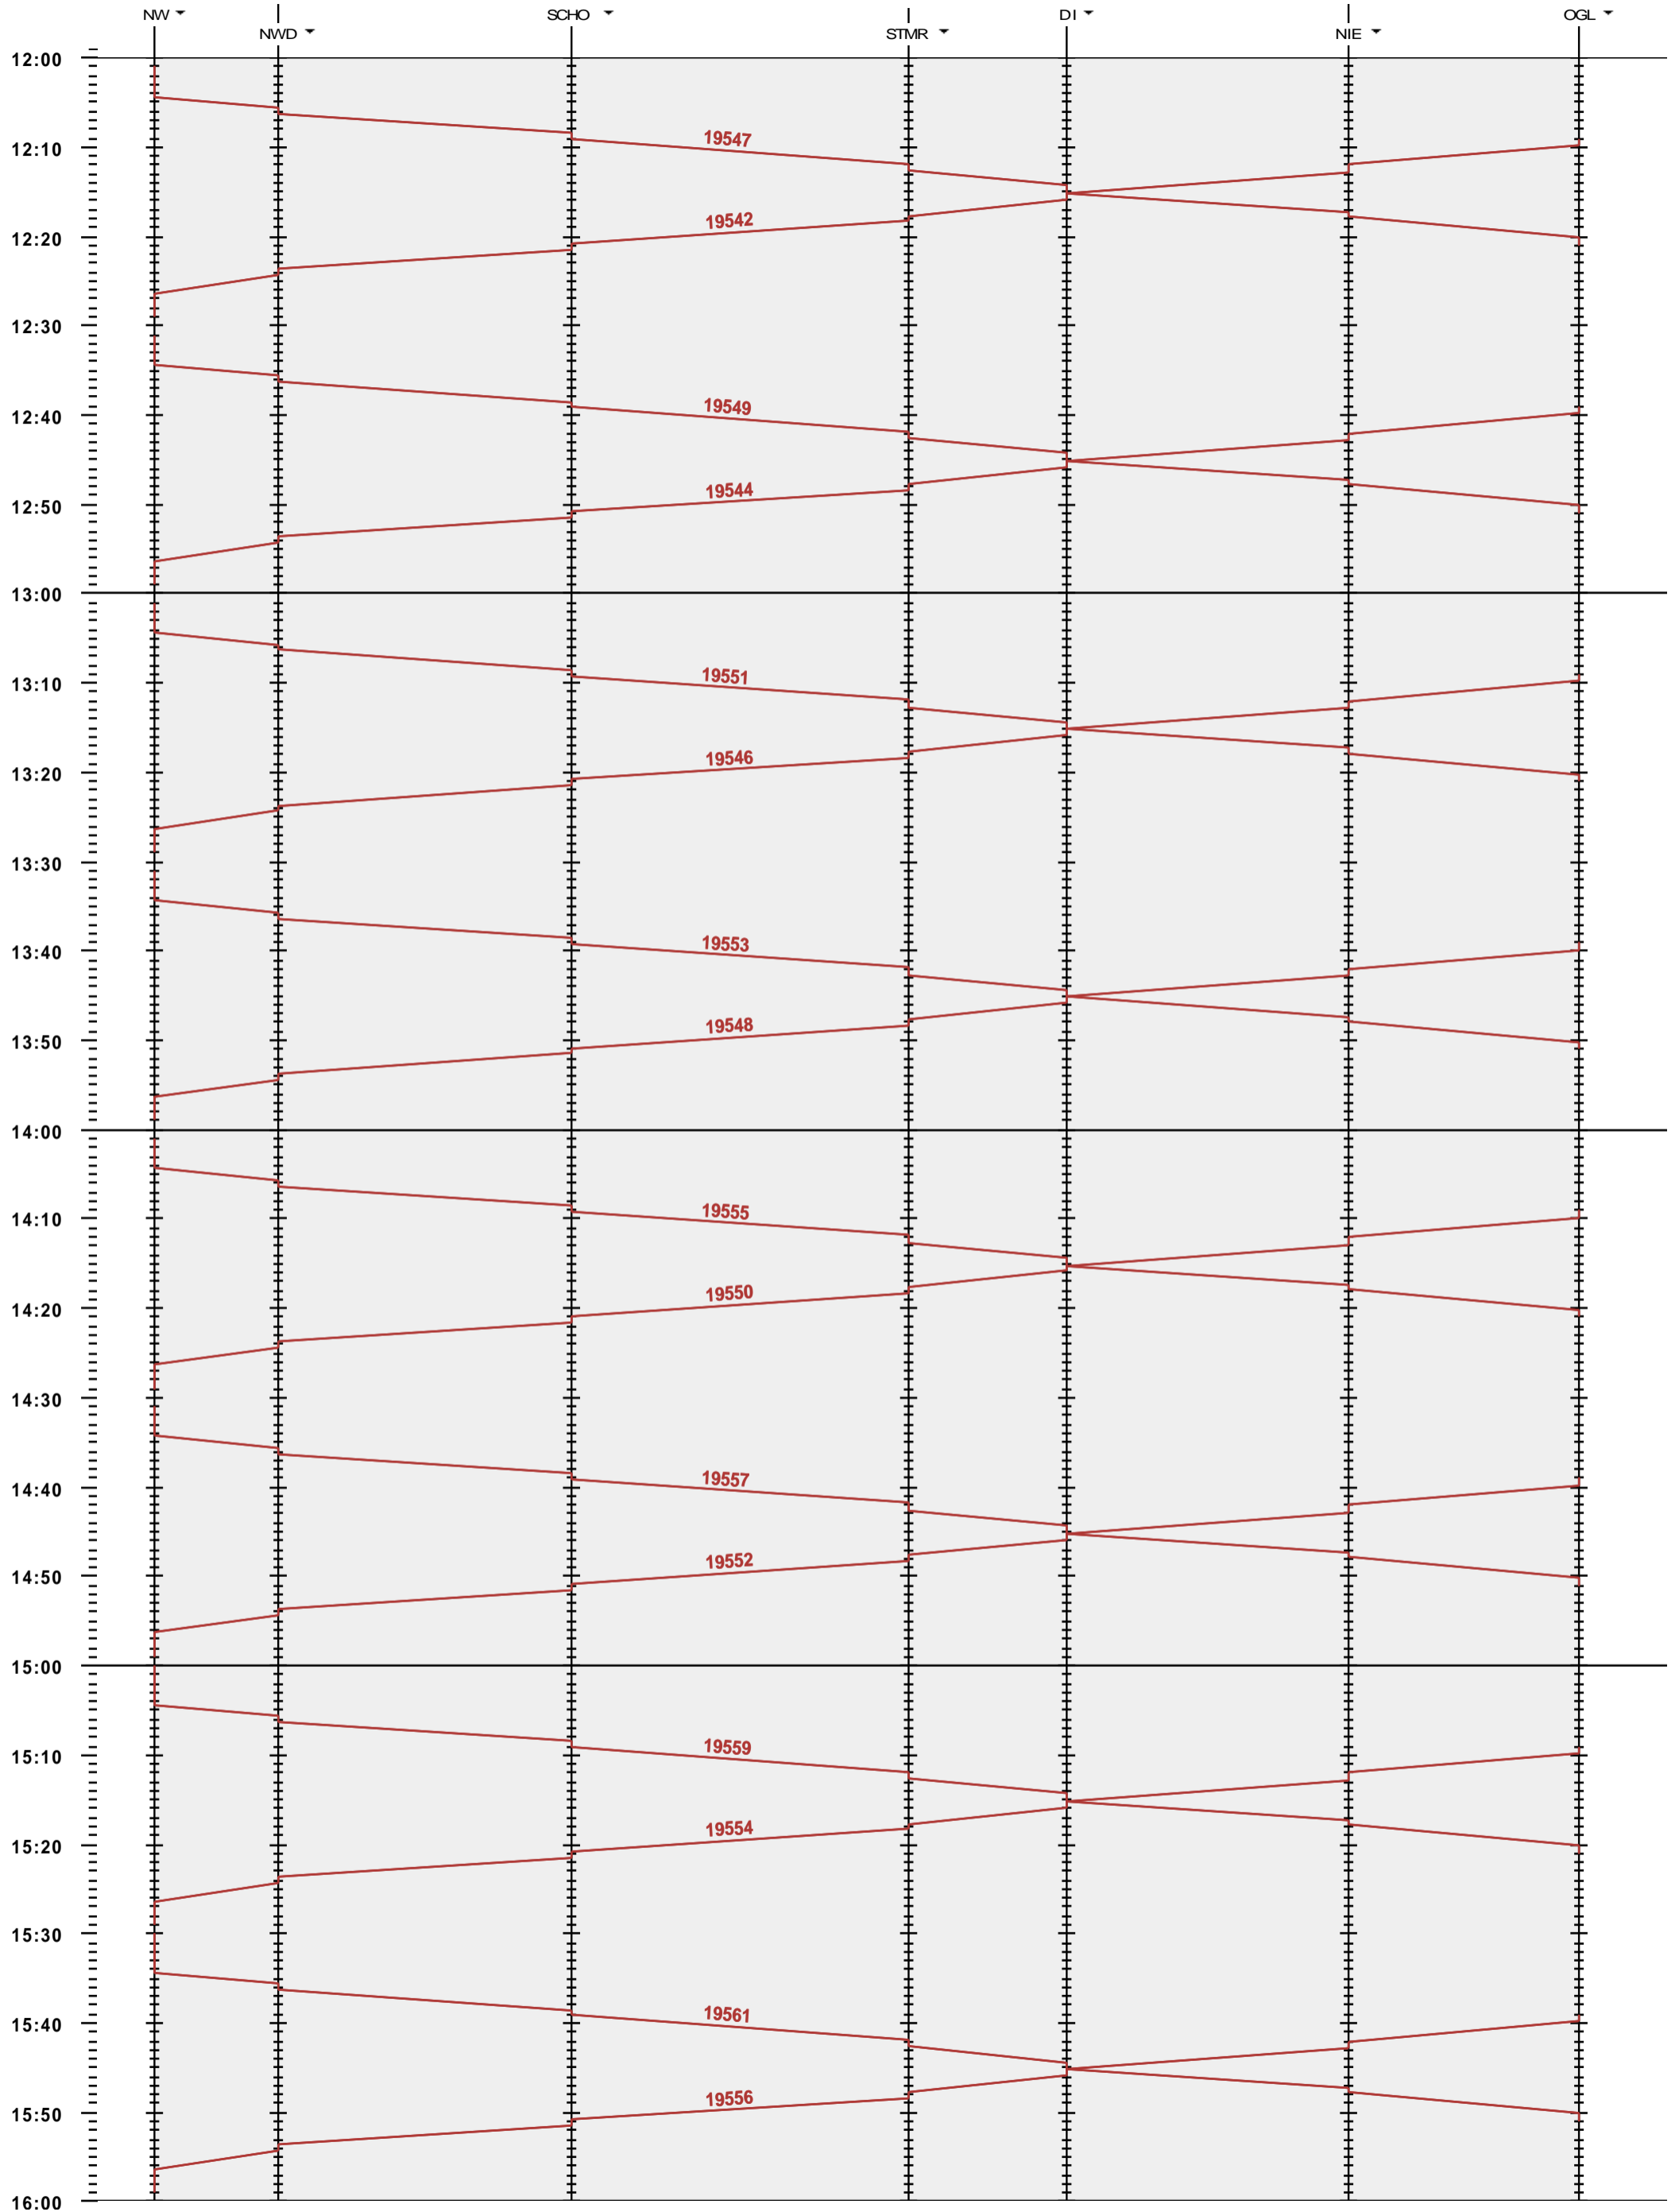

612 - Niederweningen - Oberglatt

Fahrplanperiode 2020 (15.12.2019 - 12.12.2020)
 Update
 Gültig ab 15.12.2019

612 - Niederweningen - Oberglatt

Fahrplanperiode 2020 (15.12.2019 - 12.12.2020)

Update

Gültig ab 15.12.2019