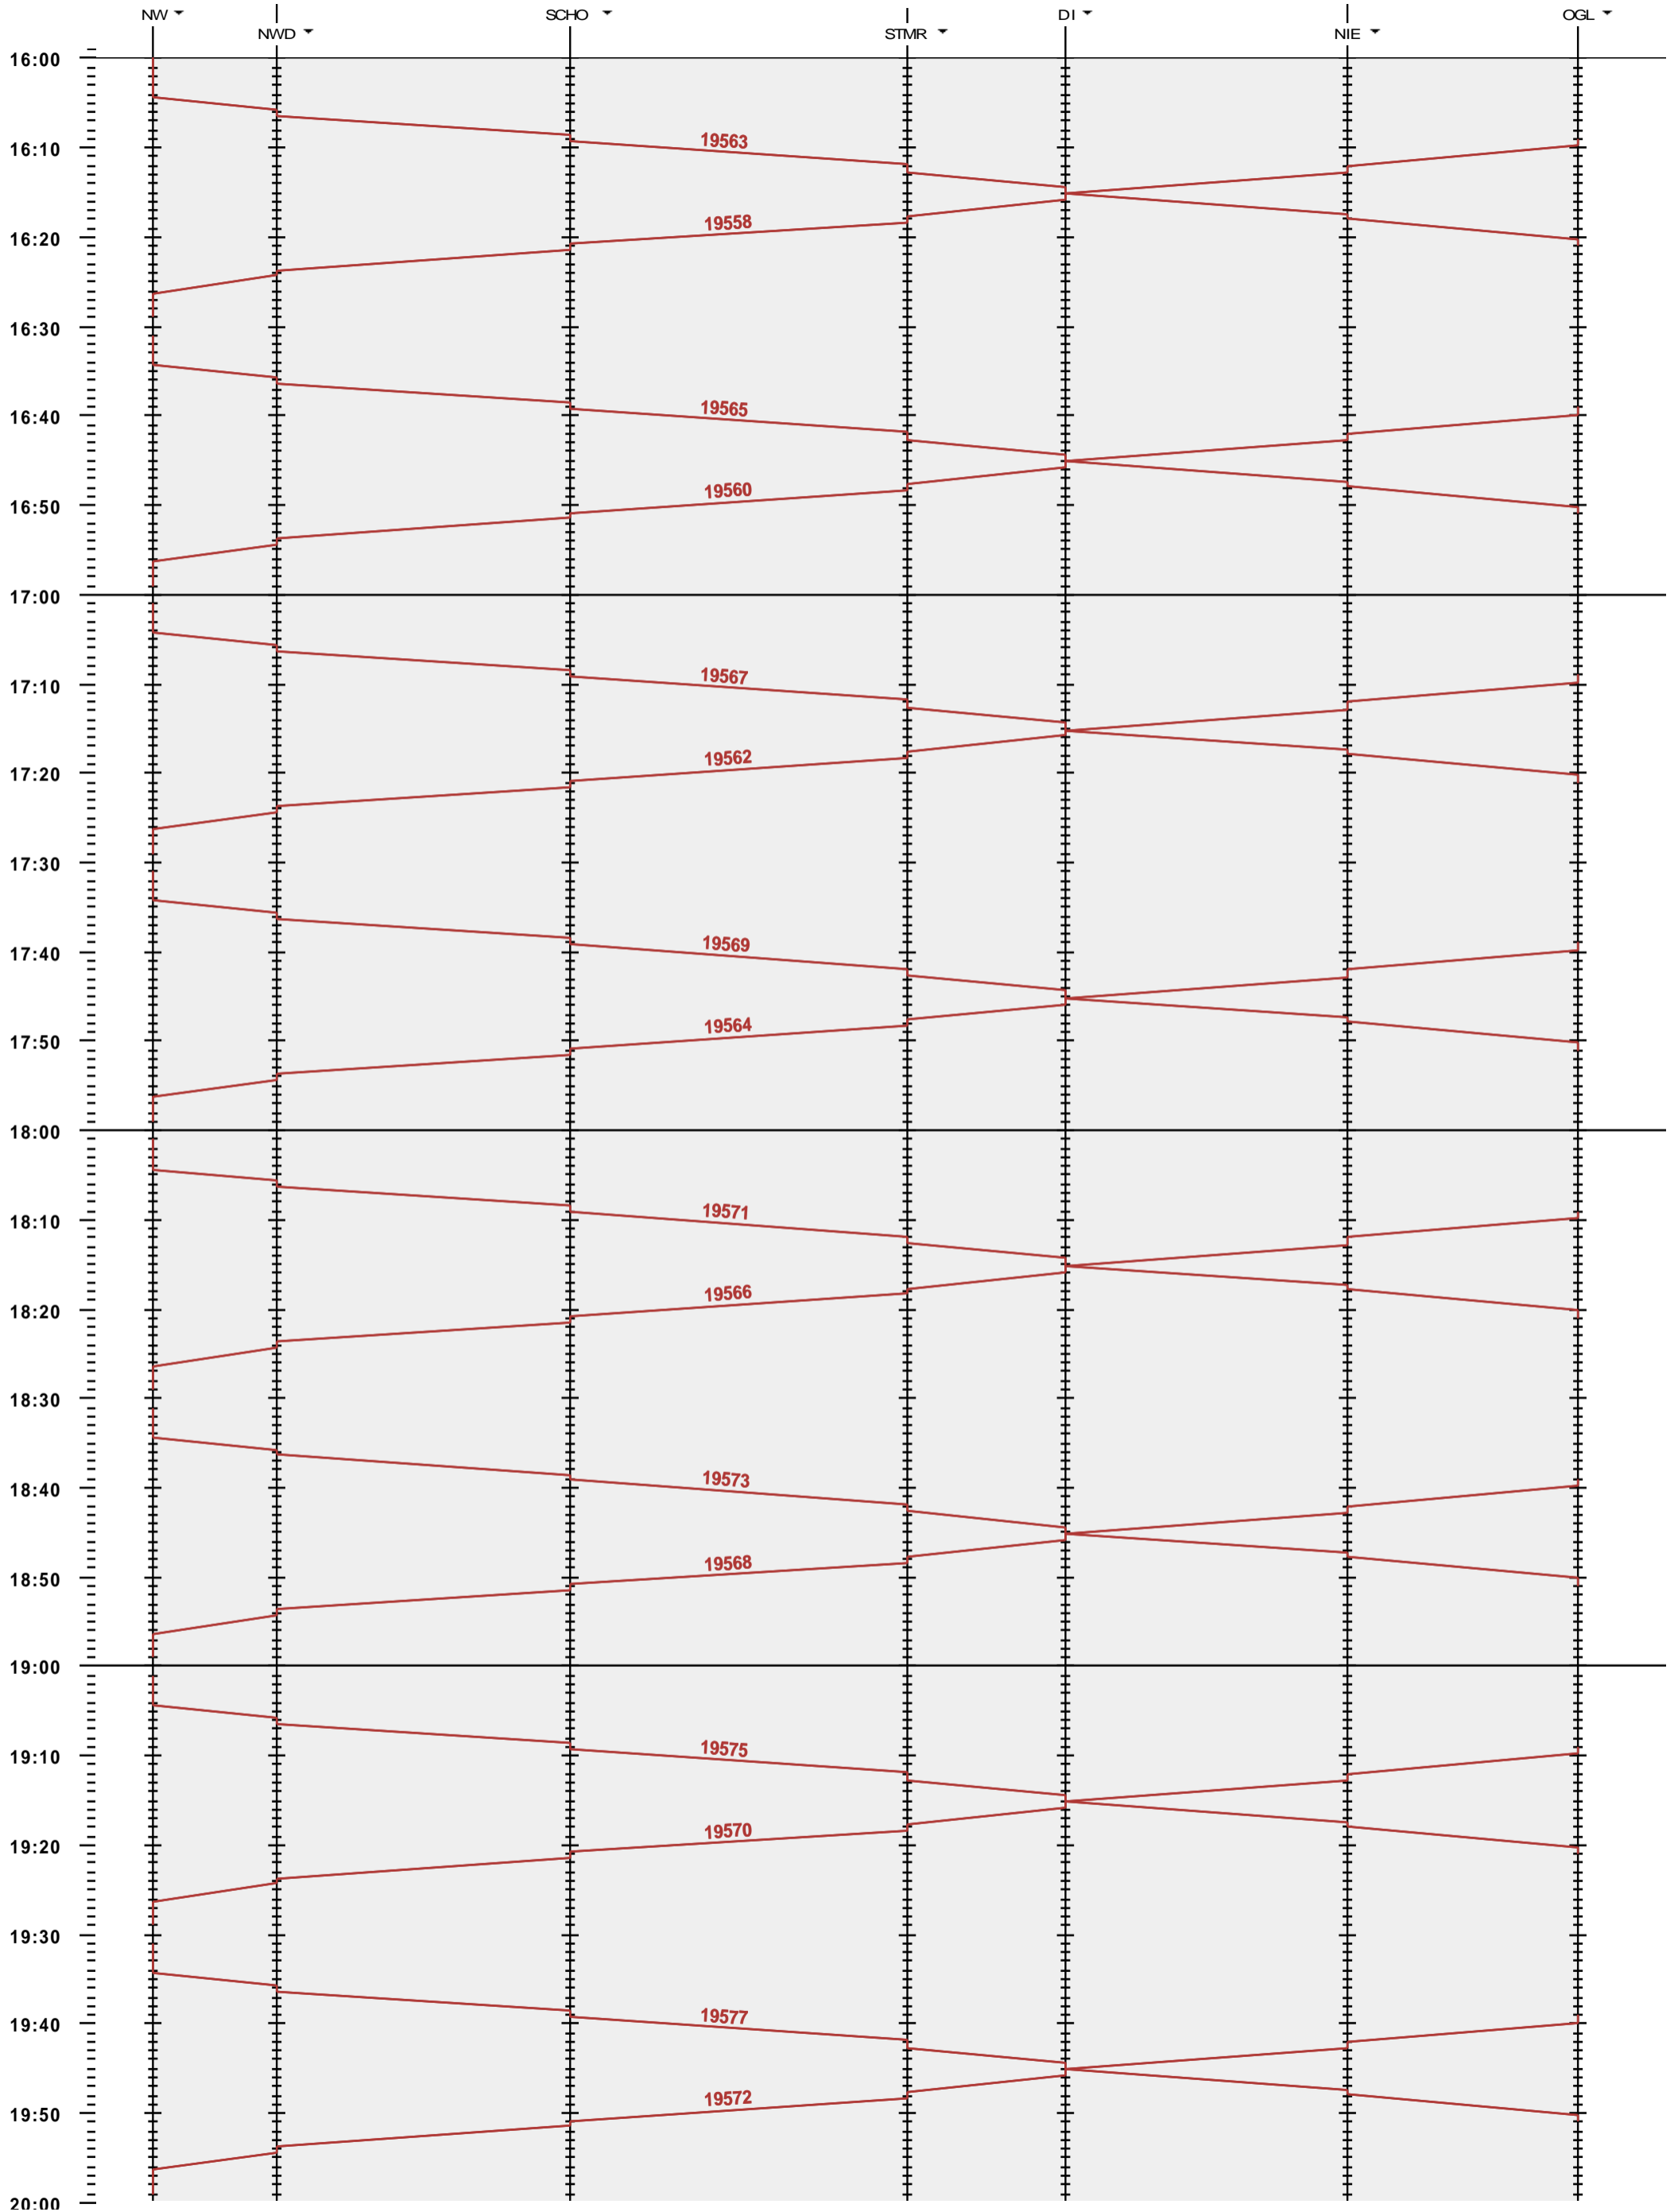

612 - Niederweningen - Oberglatt

Fahrplanperiode 2020 (15.12.2019 - 12.12.2020)
 Update
 Gültig ab 15.12.2019

612 - Niederweningen - Oberglatt

Fahrplanperiode 2020 (15.12.2019 - 12.12.2020)

Update

Gültig ab 15.12.2019