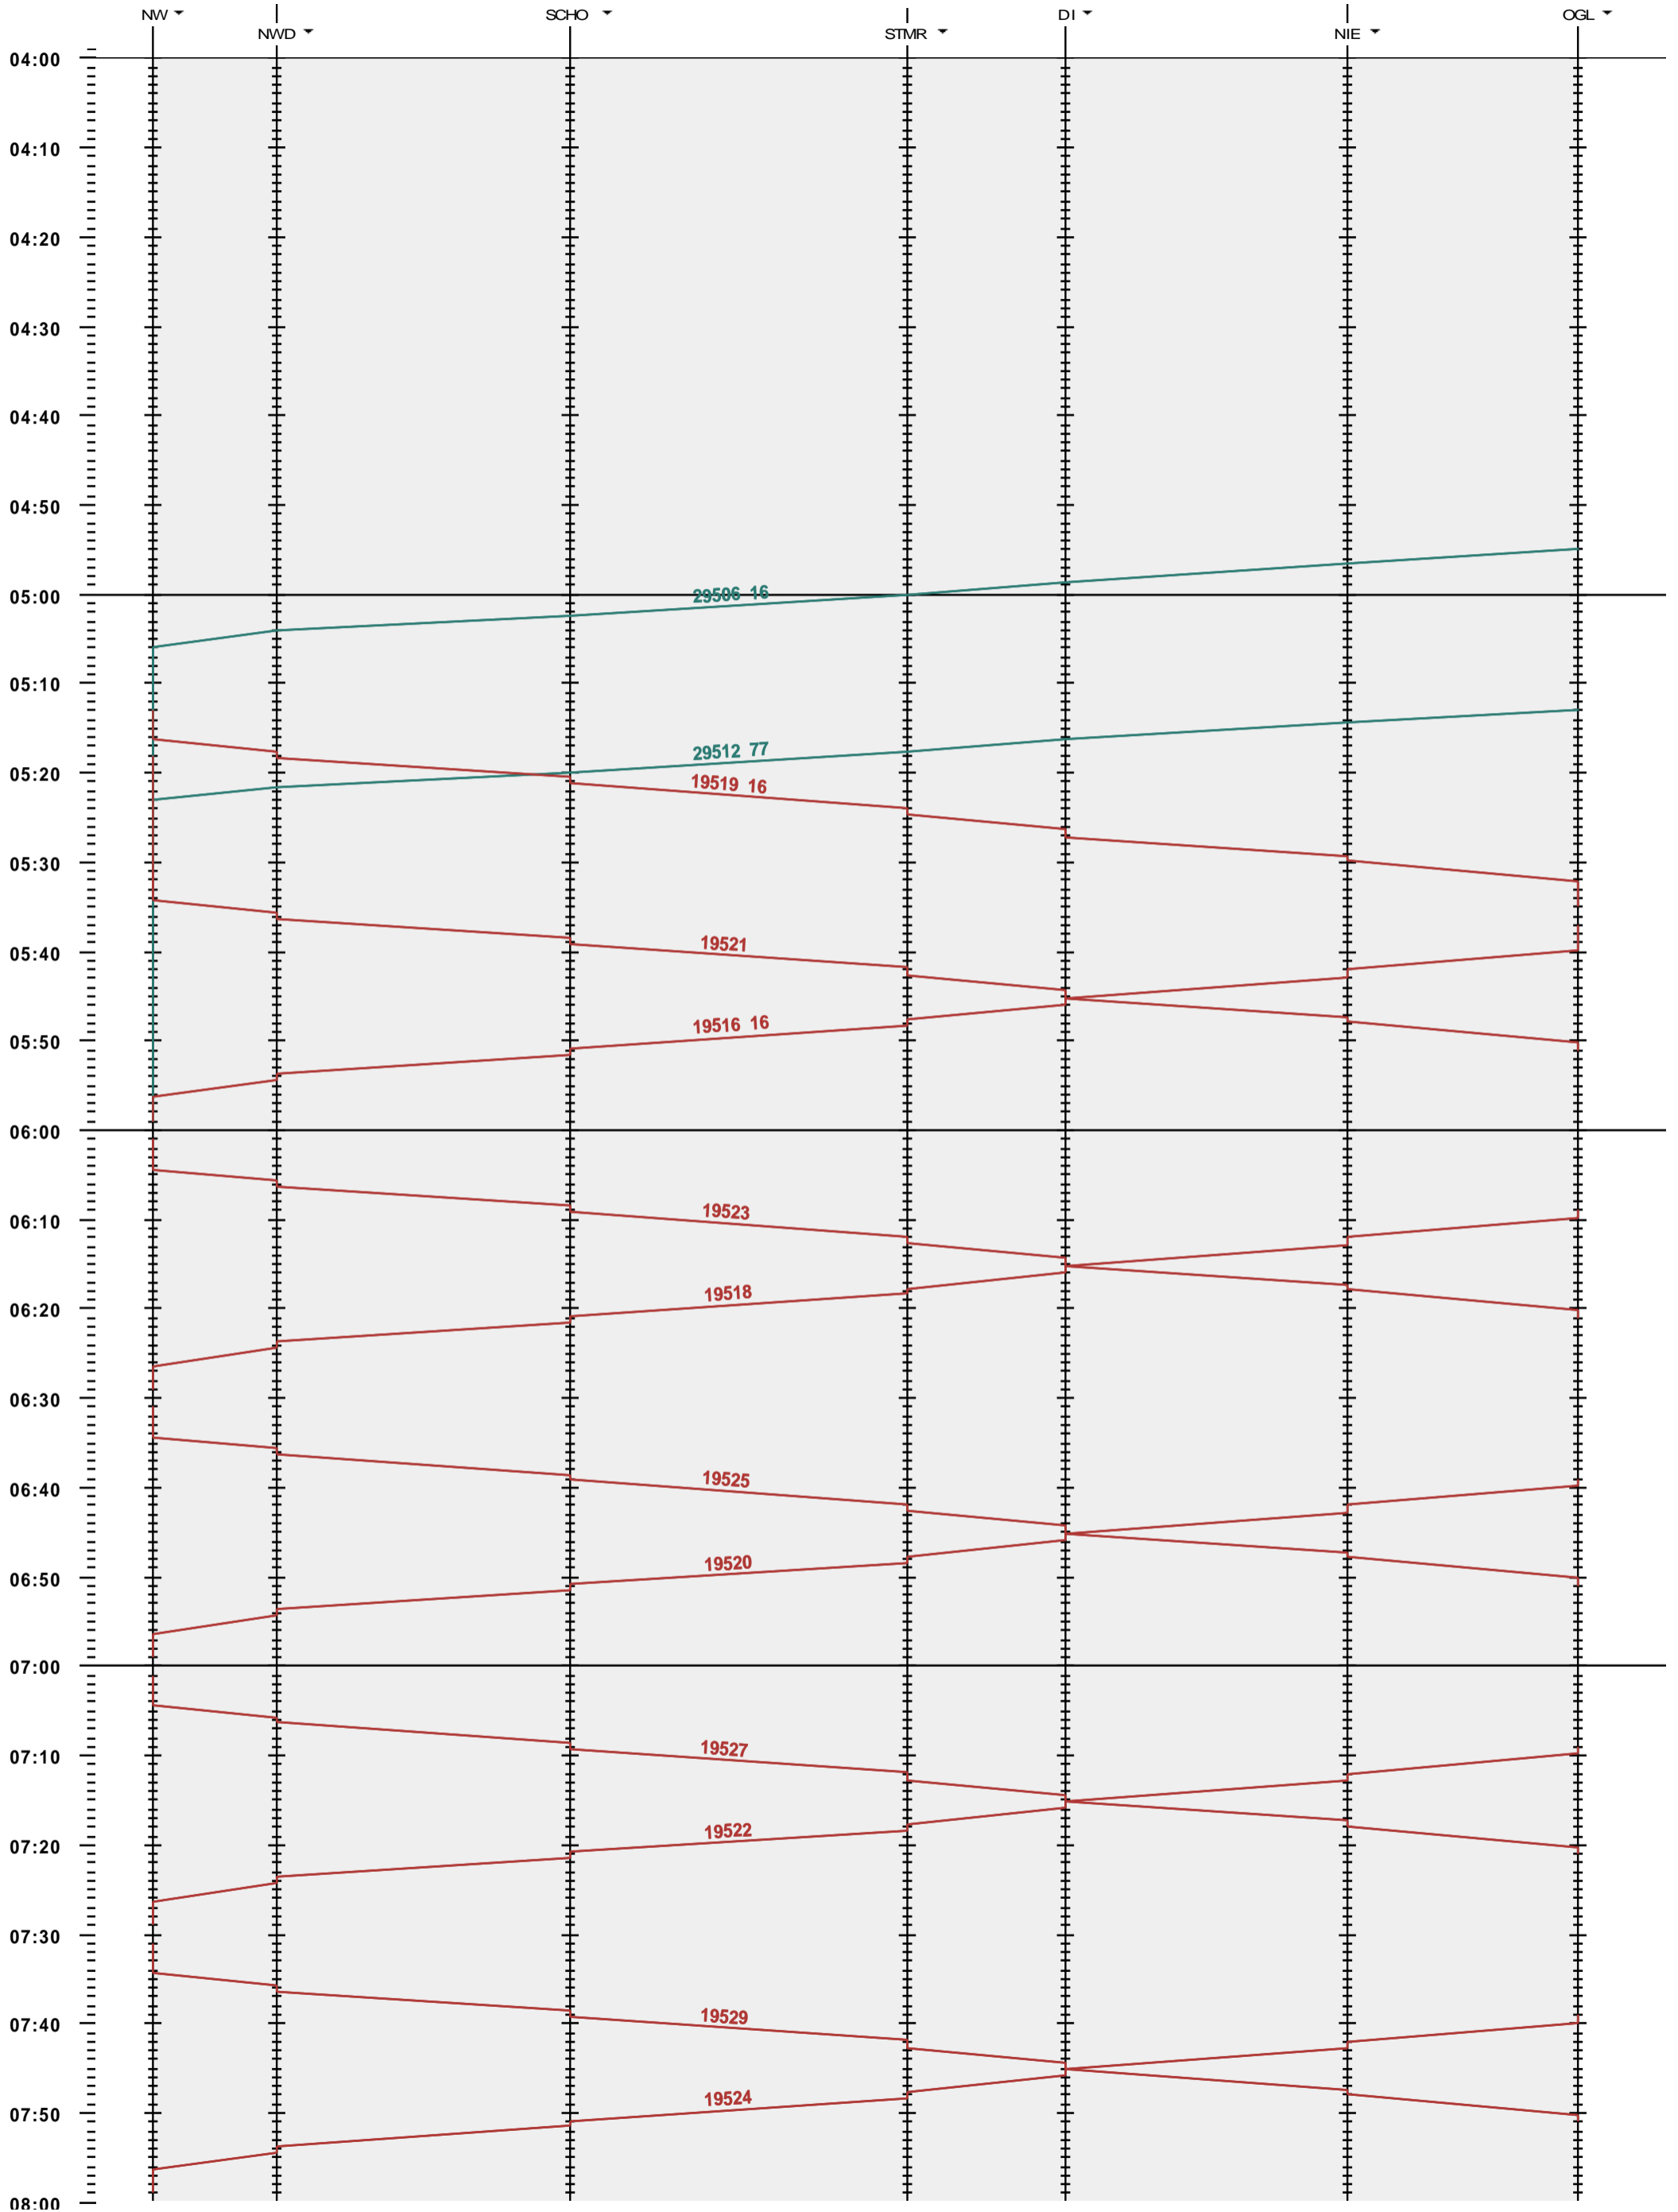

612 - Niederweningen - Oberglatt

Fahrplanperiode 2020 (15.12.2019 - 12.12.2020)
 Update
 Gültig ab 15.12.2019

612 - Niederweningen - Oberglatt

Fahrplanperiode 2020 (15.12.2019 - 12.12.2020)

Update

Gültig ab 15.12.2019