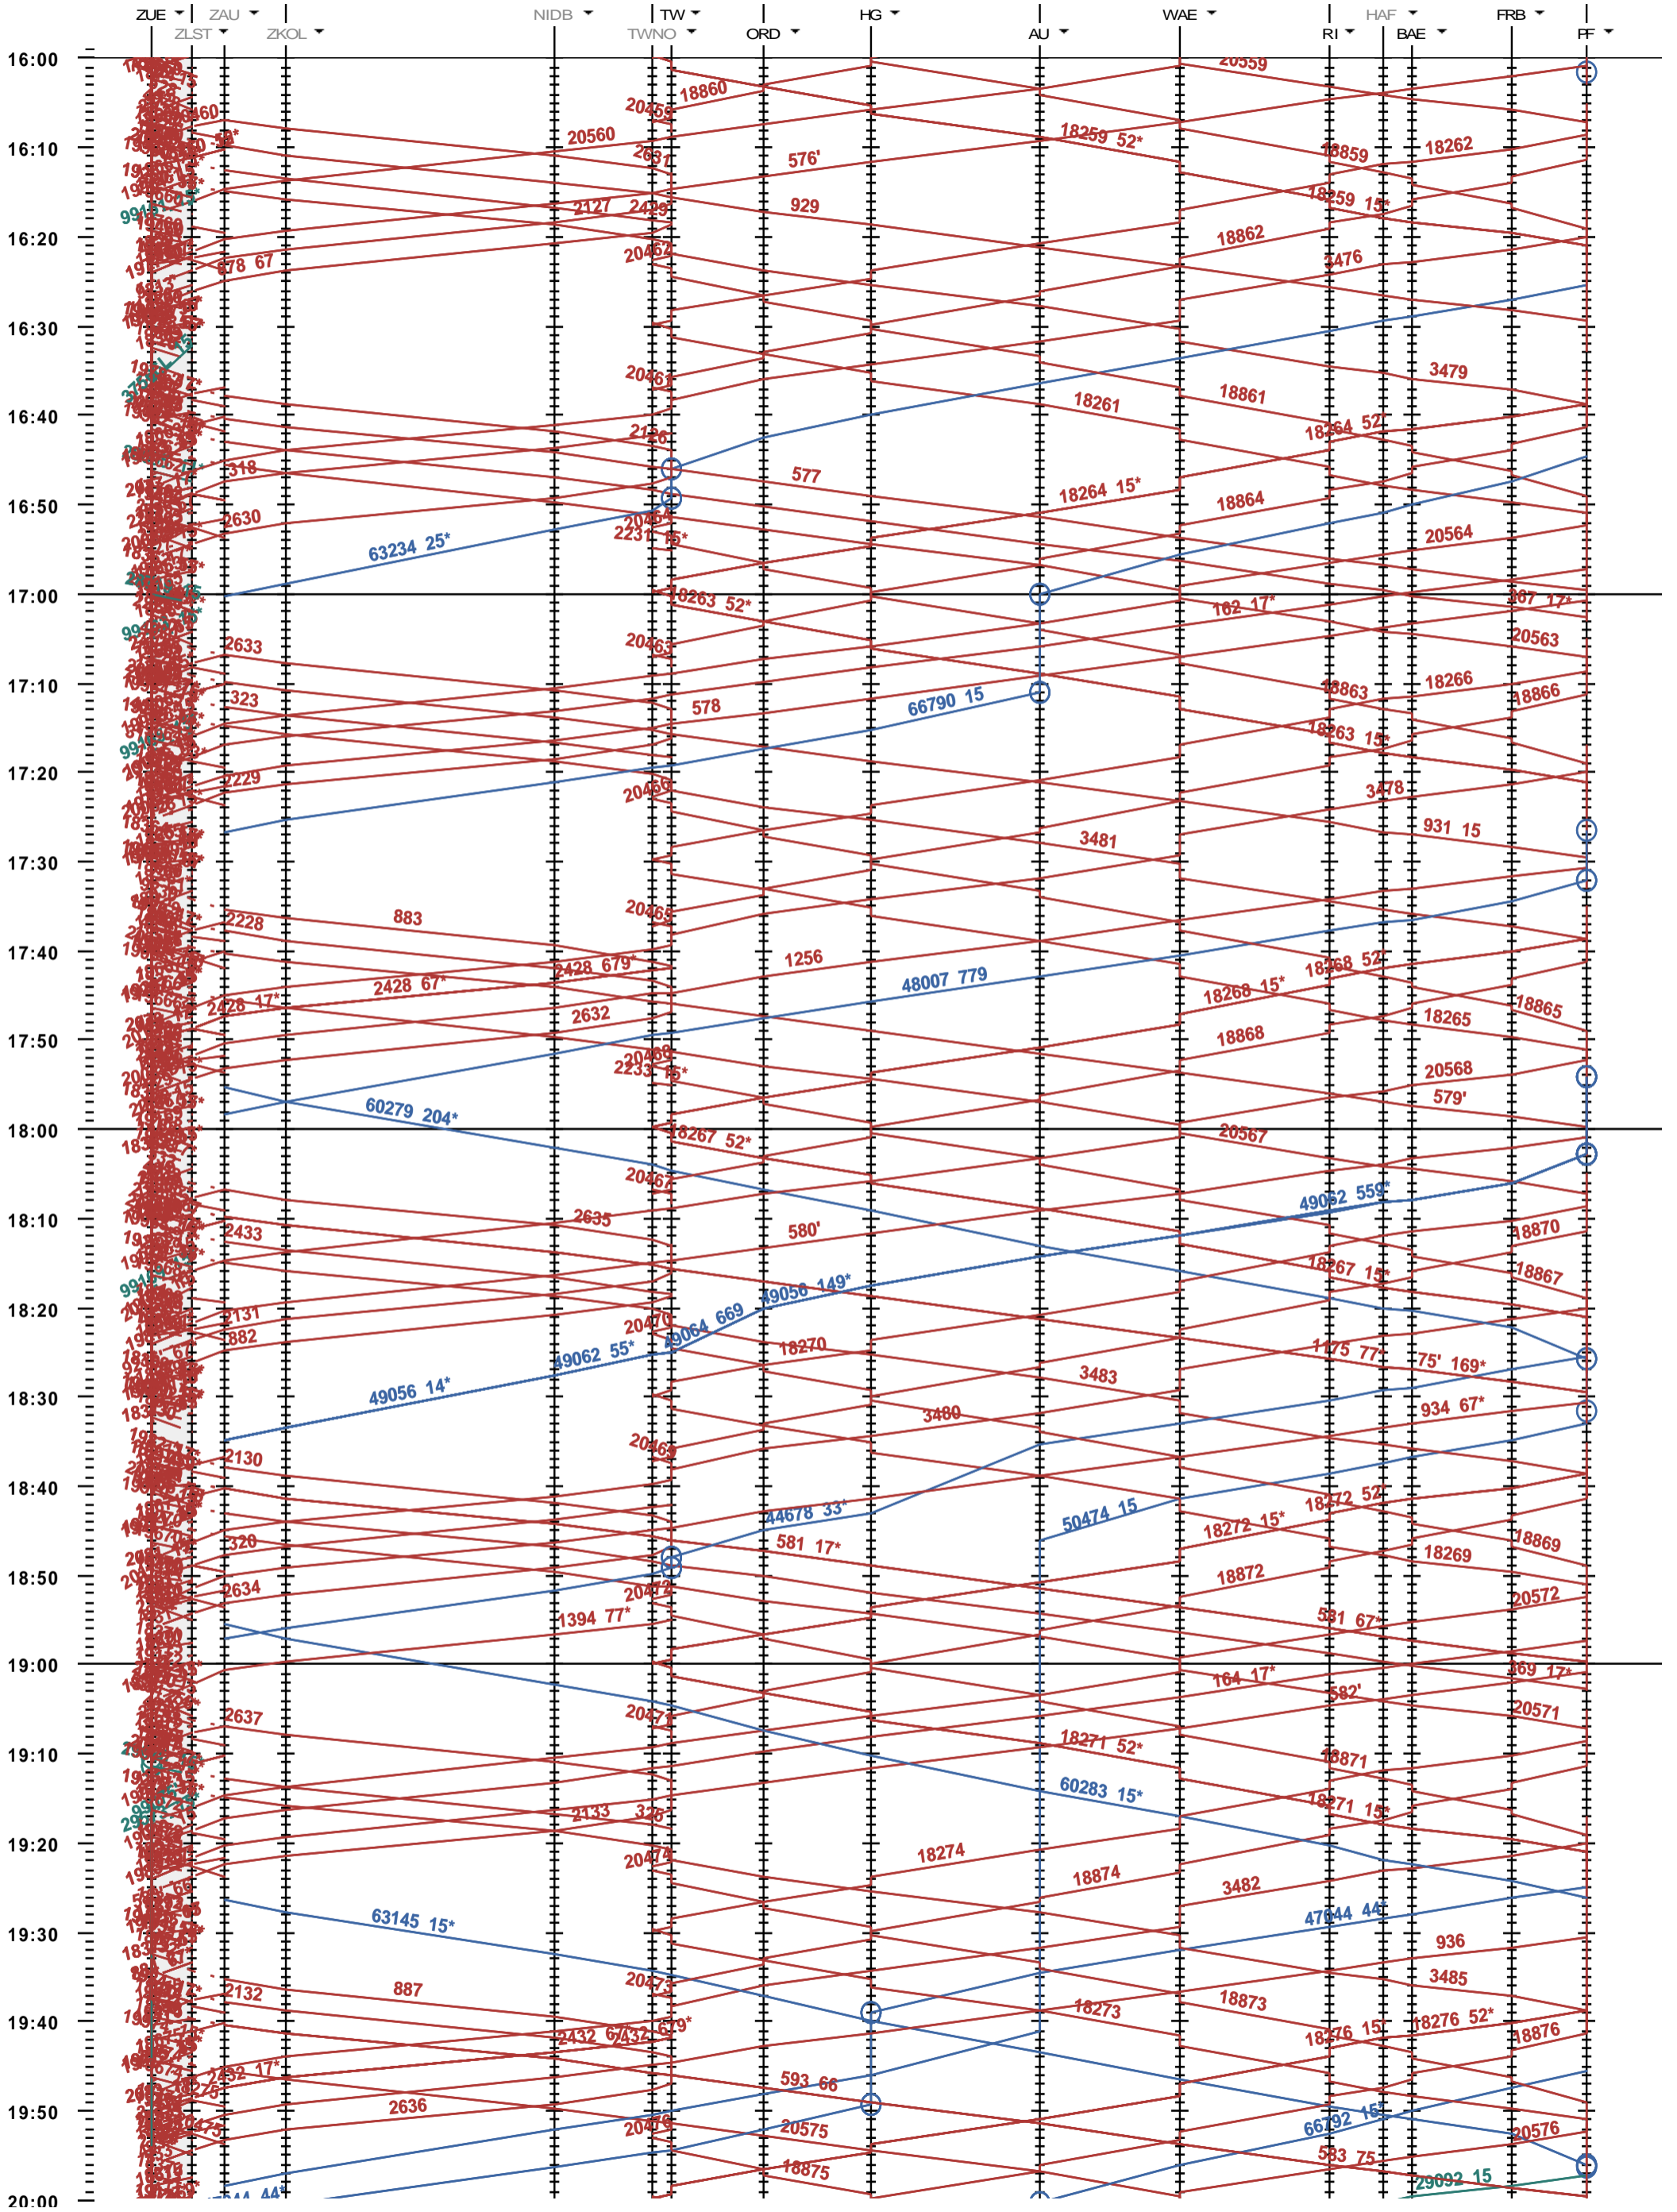

632 - Zürich - Thalwil - Pfäffikon SZ

Fahrplanperiode 2020 (15.12.2019 - 12.12.2020)  
Update  
Gültig ab 15.12.2019

632 - Zürich - Thalwil - Pfäffikon SZ

Fahrplanperiode 2020 (15.12.2019 - 12.12.2020)  
Update  
Gültig ab 15.12.2019

632 - Zürich - Thalwil - Pfäffikon SZ

Fahrplanperiode 2020 (15.12.2019 - 12.12.2020)  
 Update  
 Gültig ab 15.12.2019