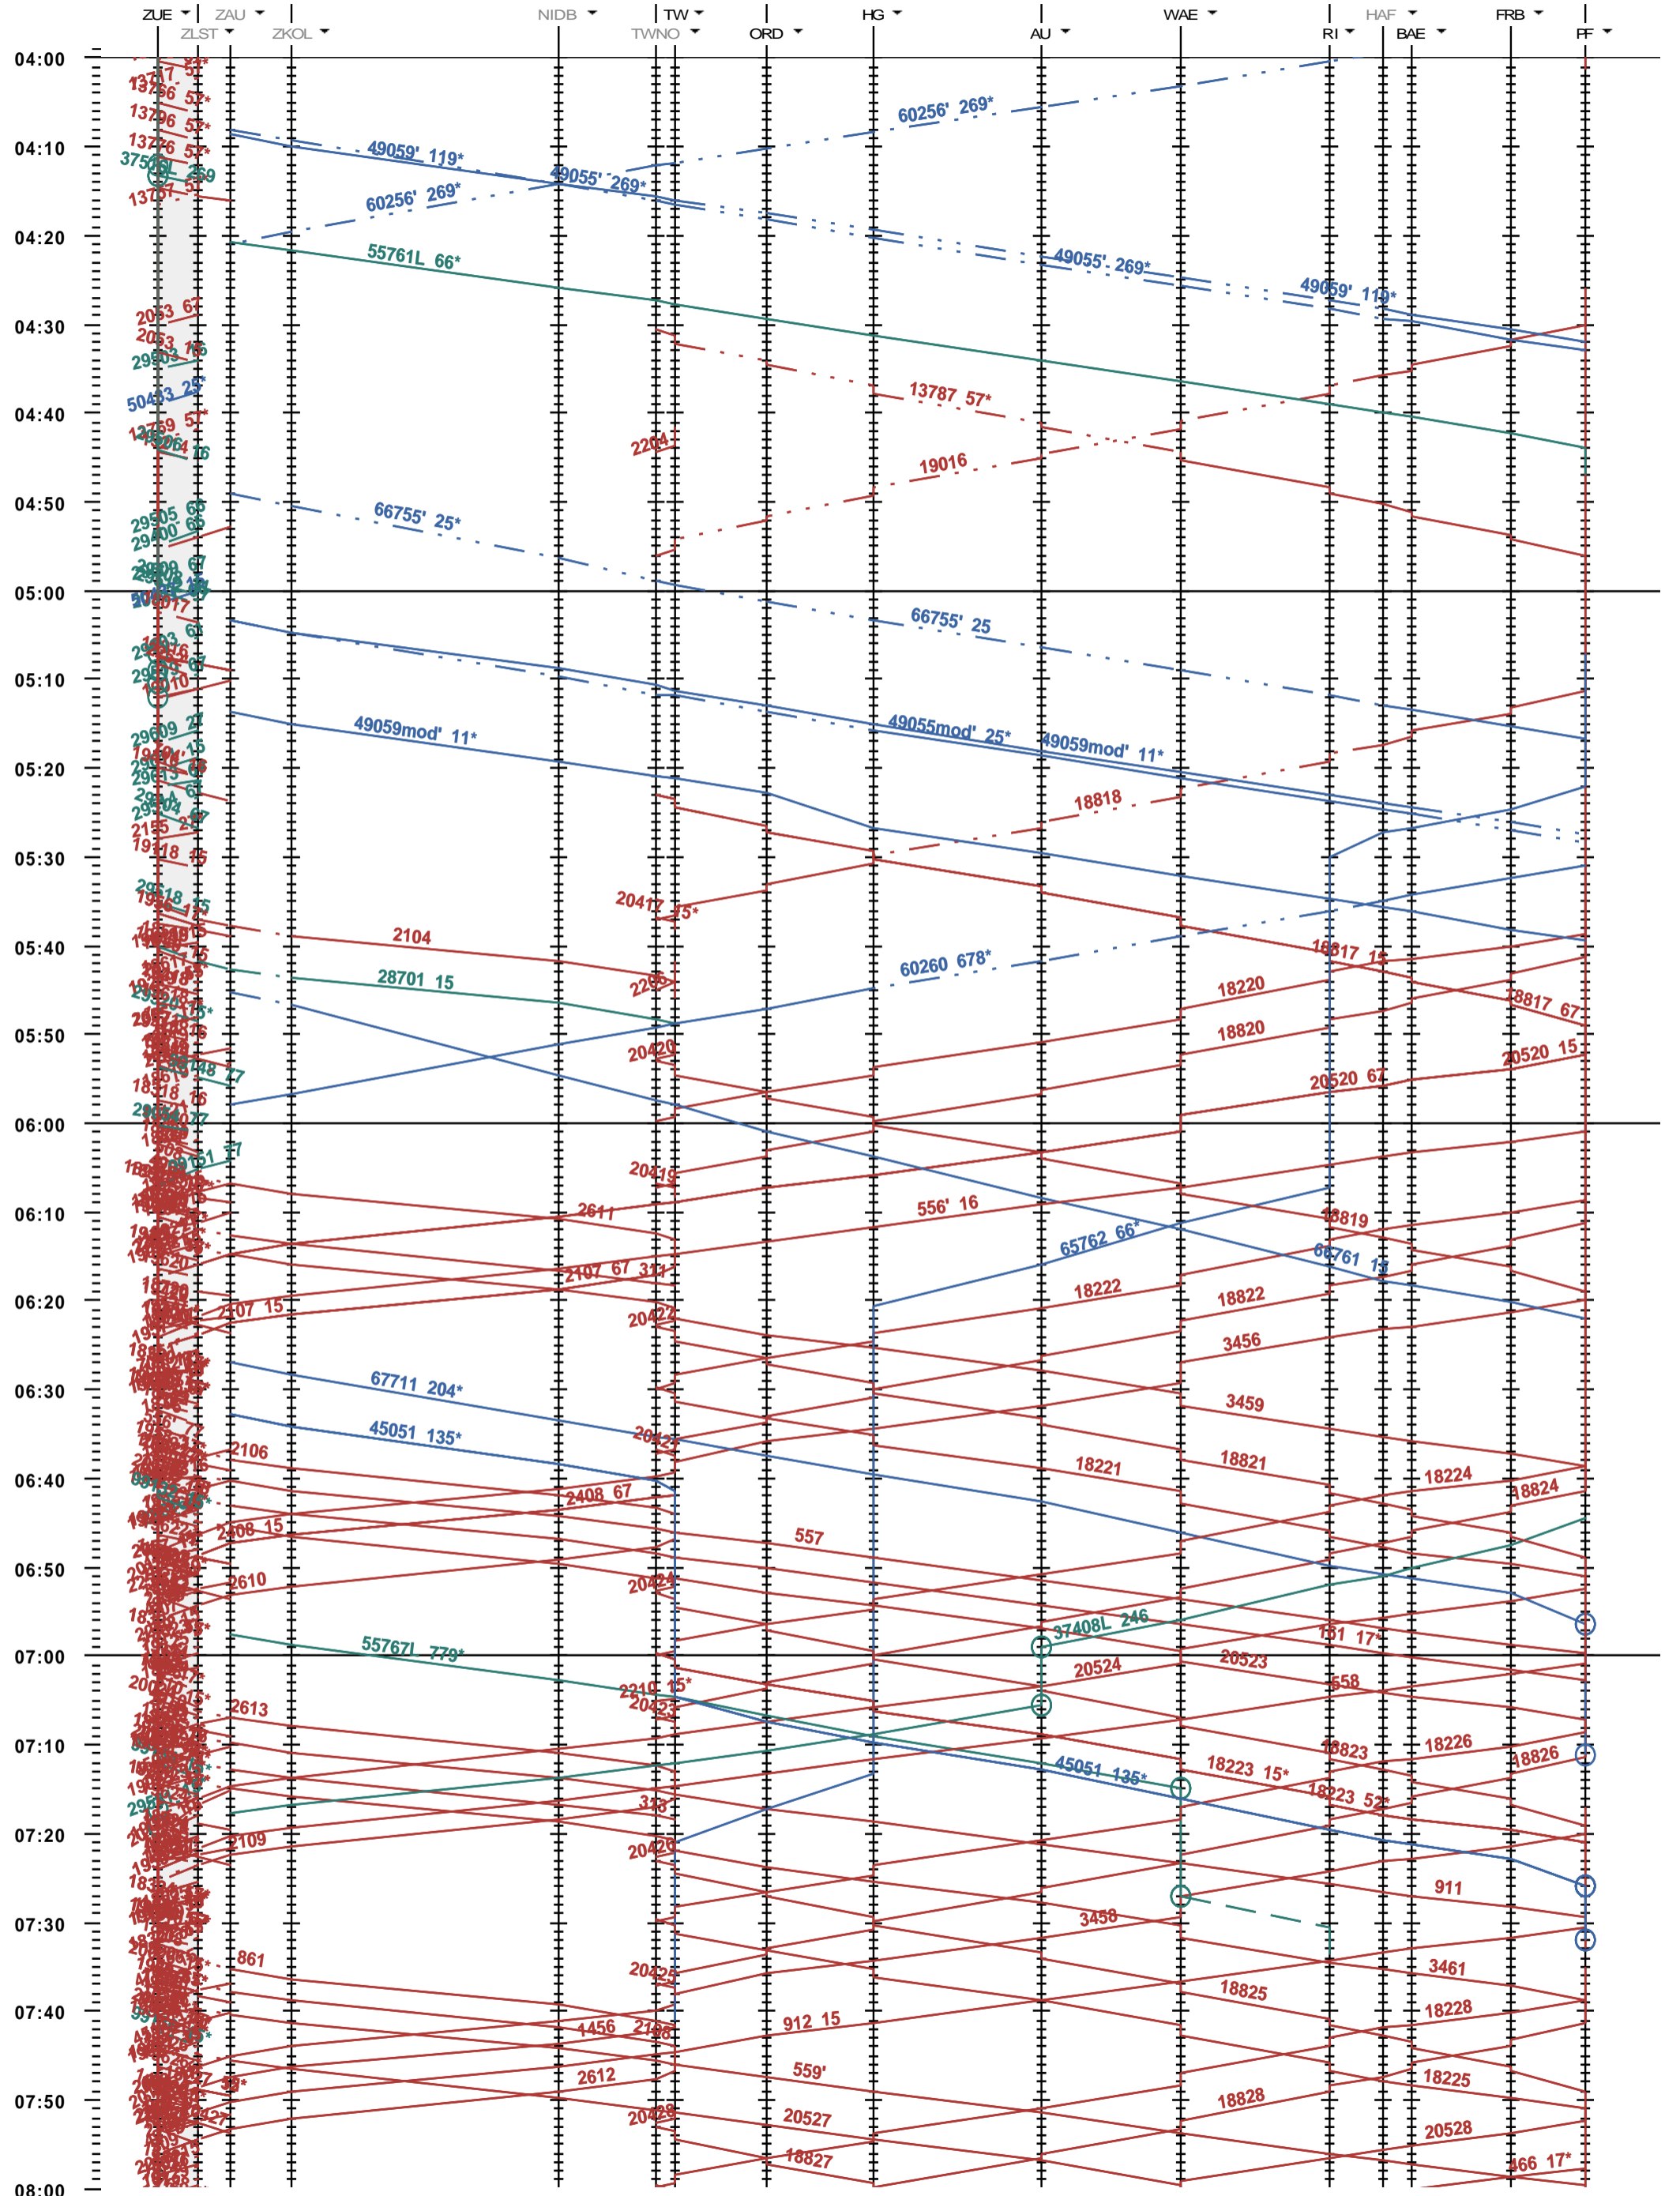

632 - Zürich - Thalwil - Pfäffikon SZ

Fahrplanperiode 2020 (15.12.2019 - 12.12.2020)  
Update  
Gültig ab 15.12.2019

632 - Zürich - Thalwil - Pfäffikon SZ

Fahrplanperiode 2020 (15.12.2019 - 12.12.2020)  
Update  
Gültig ab 15.12.2019

632 - Zürich - Thalwil - Pfäffikon SZ

Fahrplanperiode 2020 (15.12.2019 - 12.12.2020)  
 Update  
 Gültig ab 15.12.2019