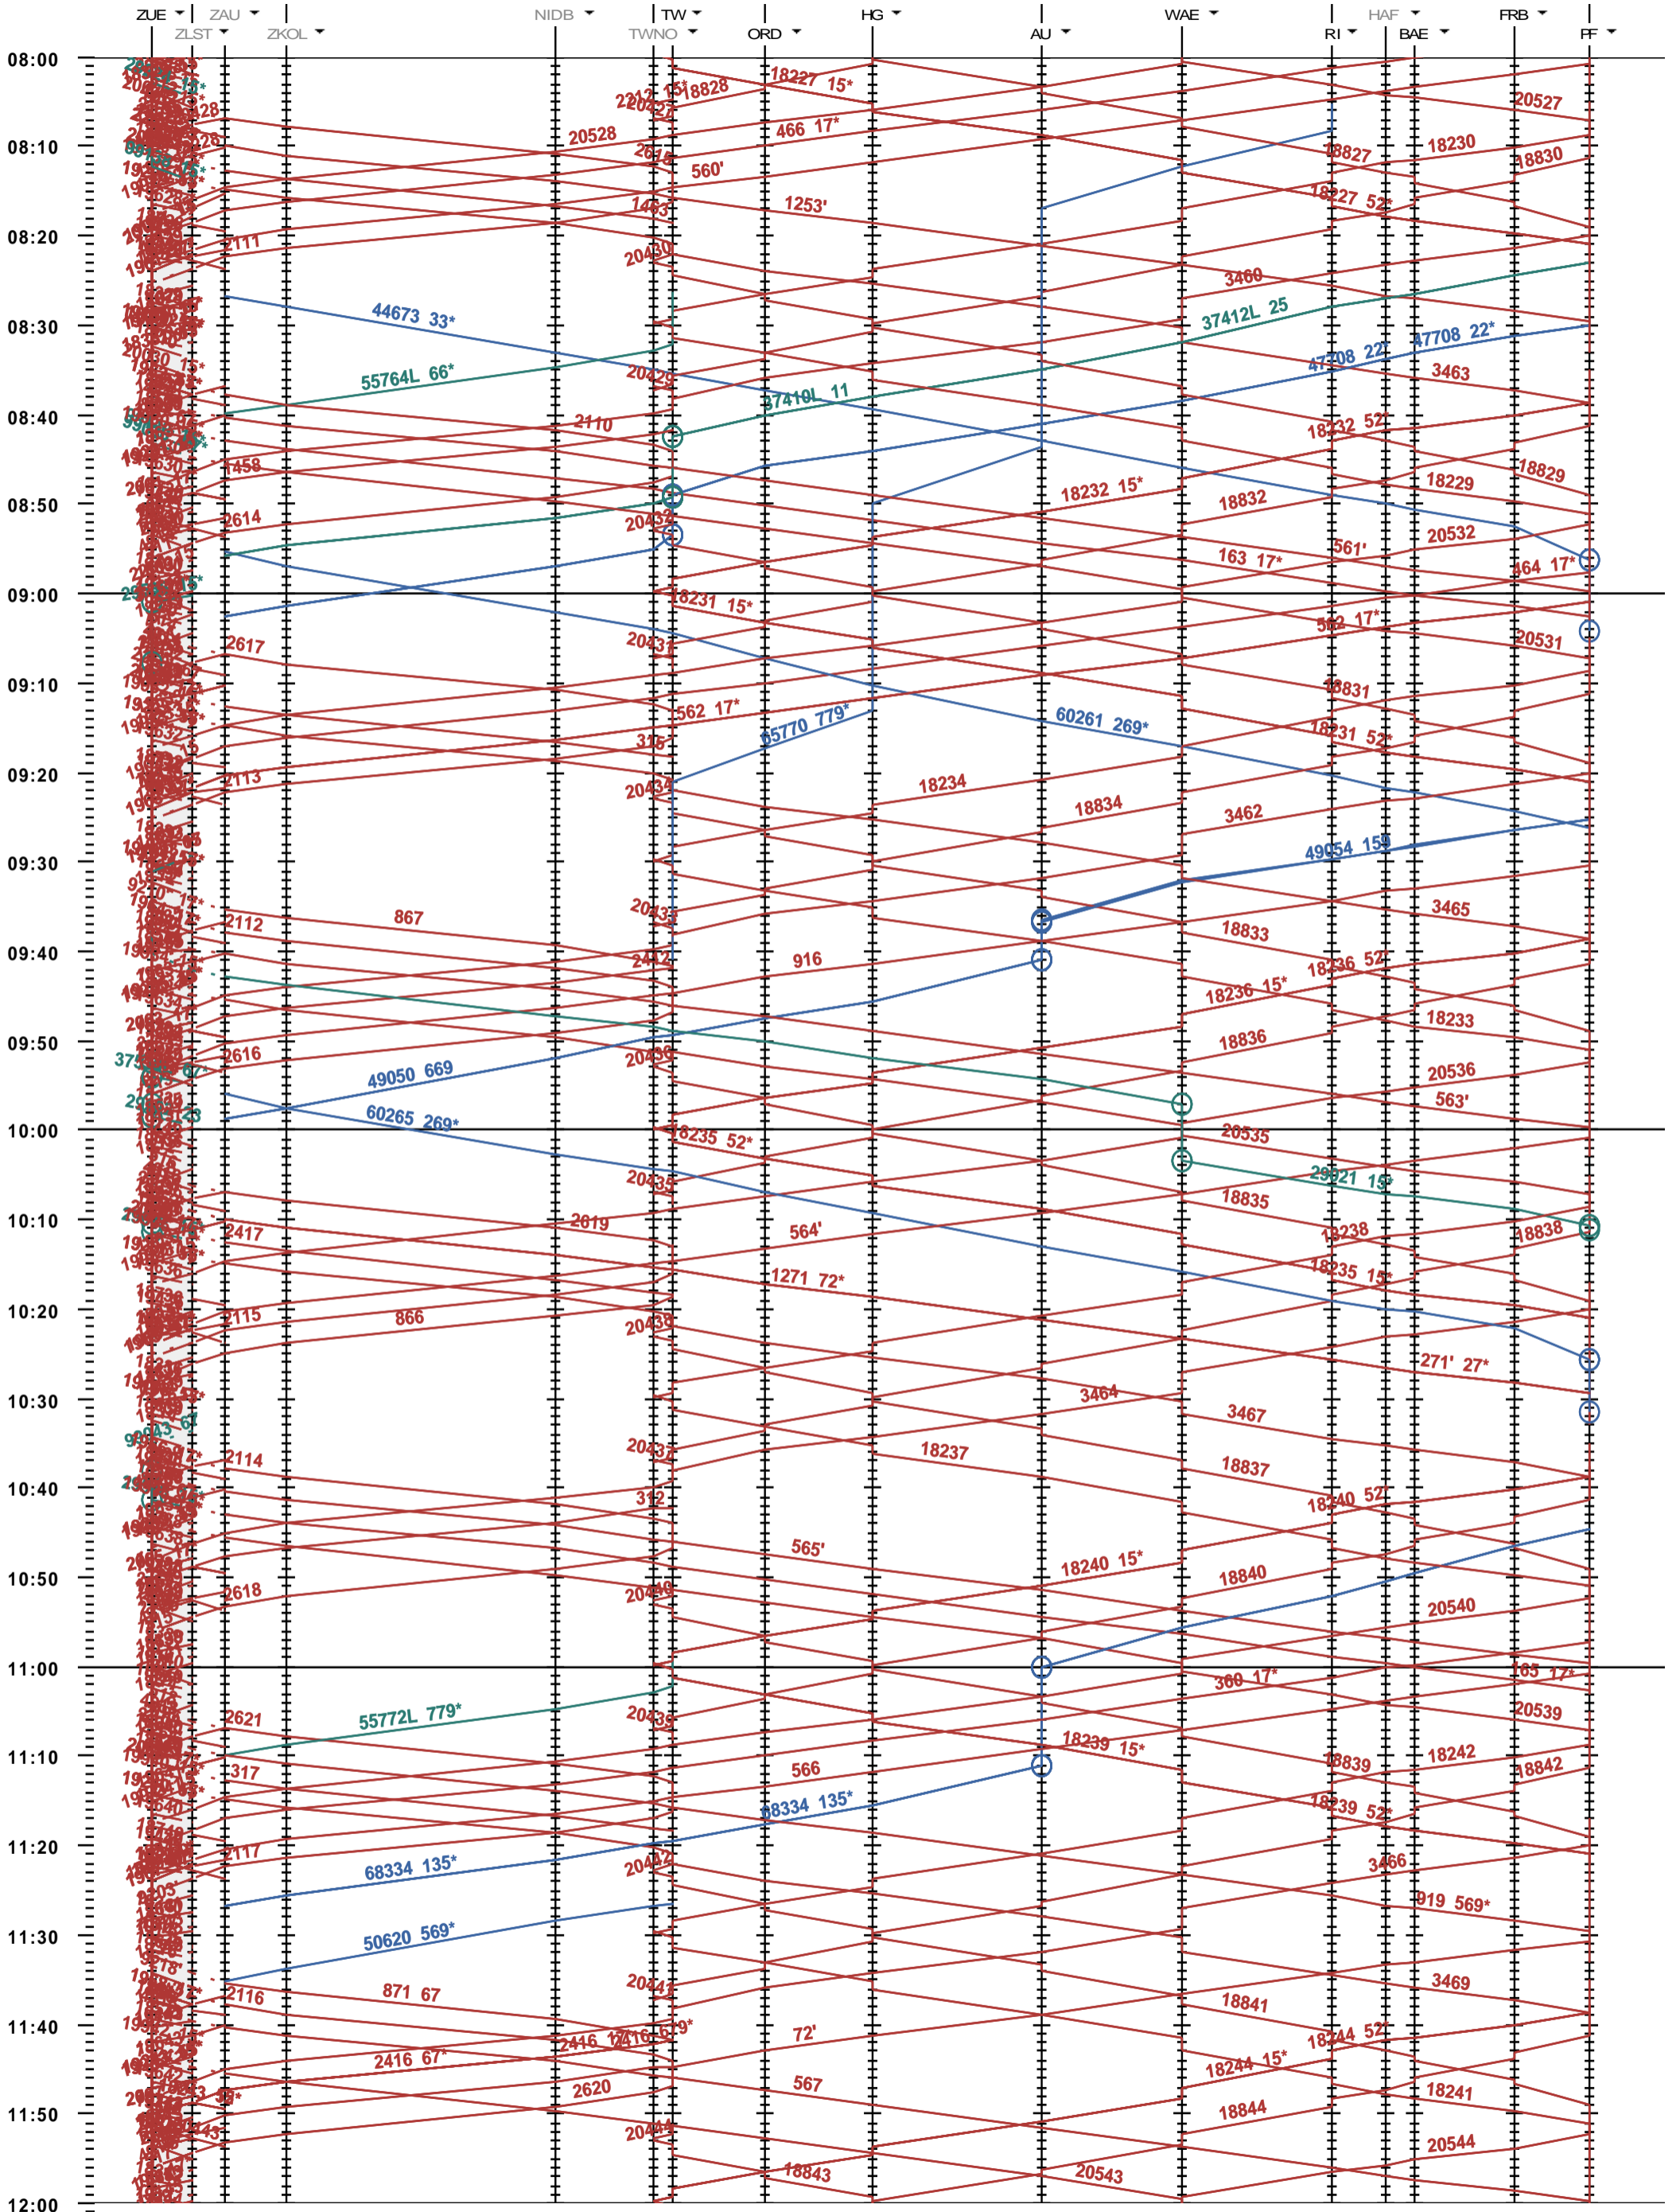

632 - Zürich - Thalwil - Pfäffikon SZ

Fahrplanperiode 2020 (15.12.2019 - 12.12.2020)  
Update  
Gültig ab 15.12.2019

632 - Zürich - Thalwil - Pfäffikon SZ

Fahrplanperiode 2020 (15.12.2019 - 12.12.2020)  
Update  
Gültig ab 15.12.2019

632 - Zürich - Thalwil - Pfäffikon SZ

Fahrplanperiode 2020 (15.12.2019 - 12.12.2020)  
 Update  
 Gültig ab 15.12.2019