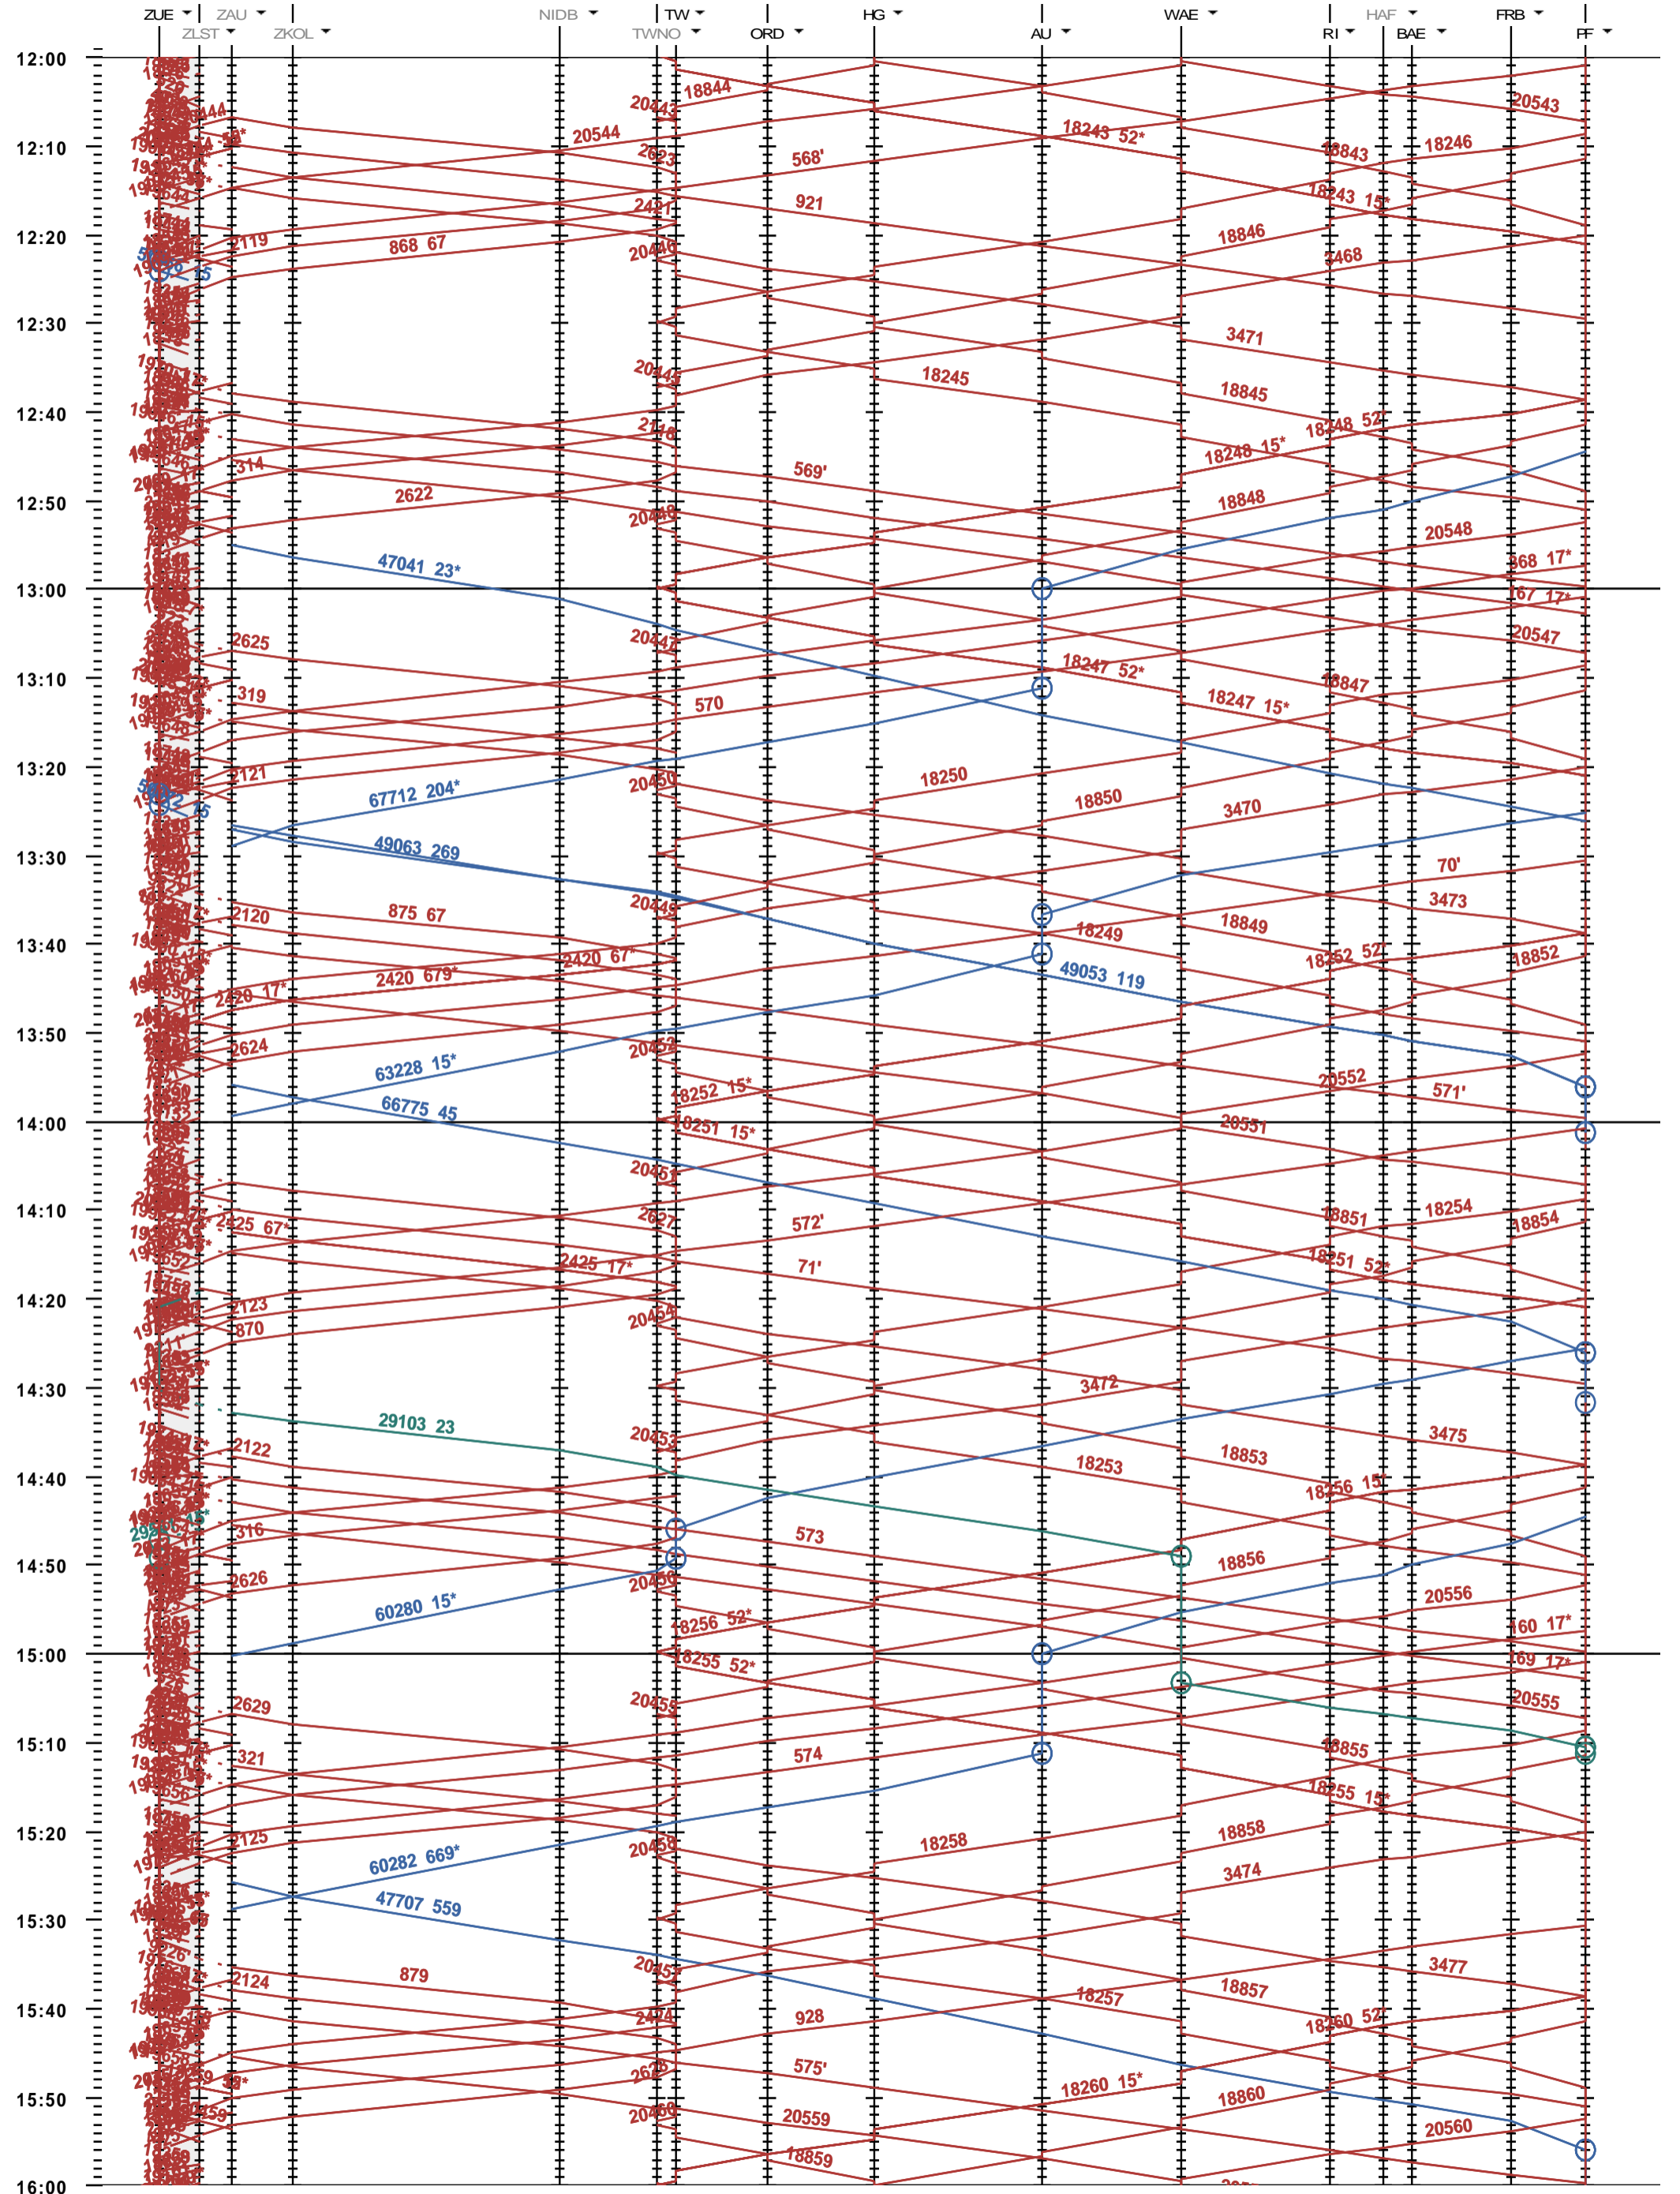

632 - Zürich - Thalwil - Pfäffikon SZ

Fahrplanperiode 2020 (15.12.2019 - 12.12.2020)  
Update  
Gültig ab 15.12.2019

632 - Zürich - Thalwil - Pfäffikon SZ

Fahrplanperiode 2020 (15.12.2019 - 12.12.2020)  
Update  
Gültig ab 15.12.2019

632 - Zürich - Thalwil - Pfäffikon SZ

Fahrplanperiode 2020 (15.12.2019 - 12.12.2020)  
 Update  
 Gültig ab 15.12.2019