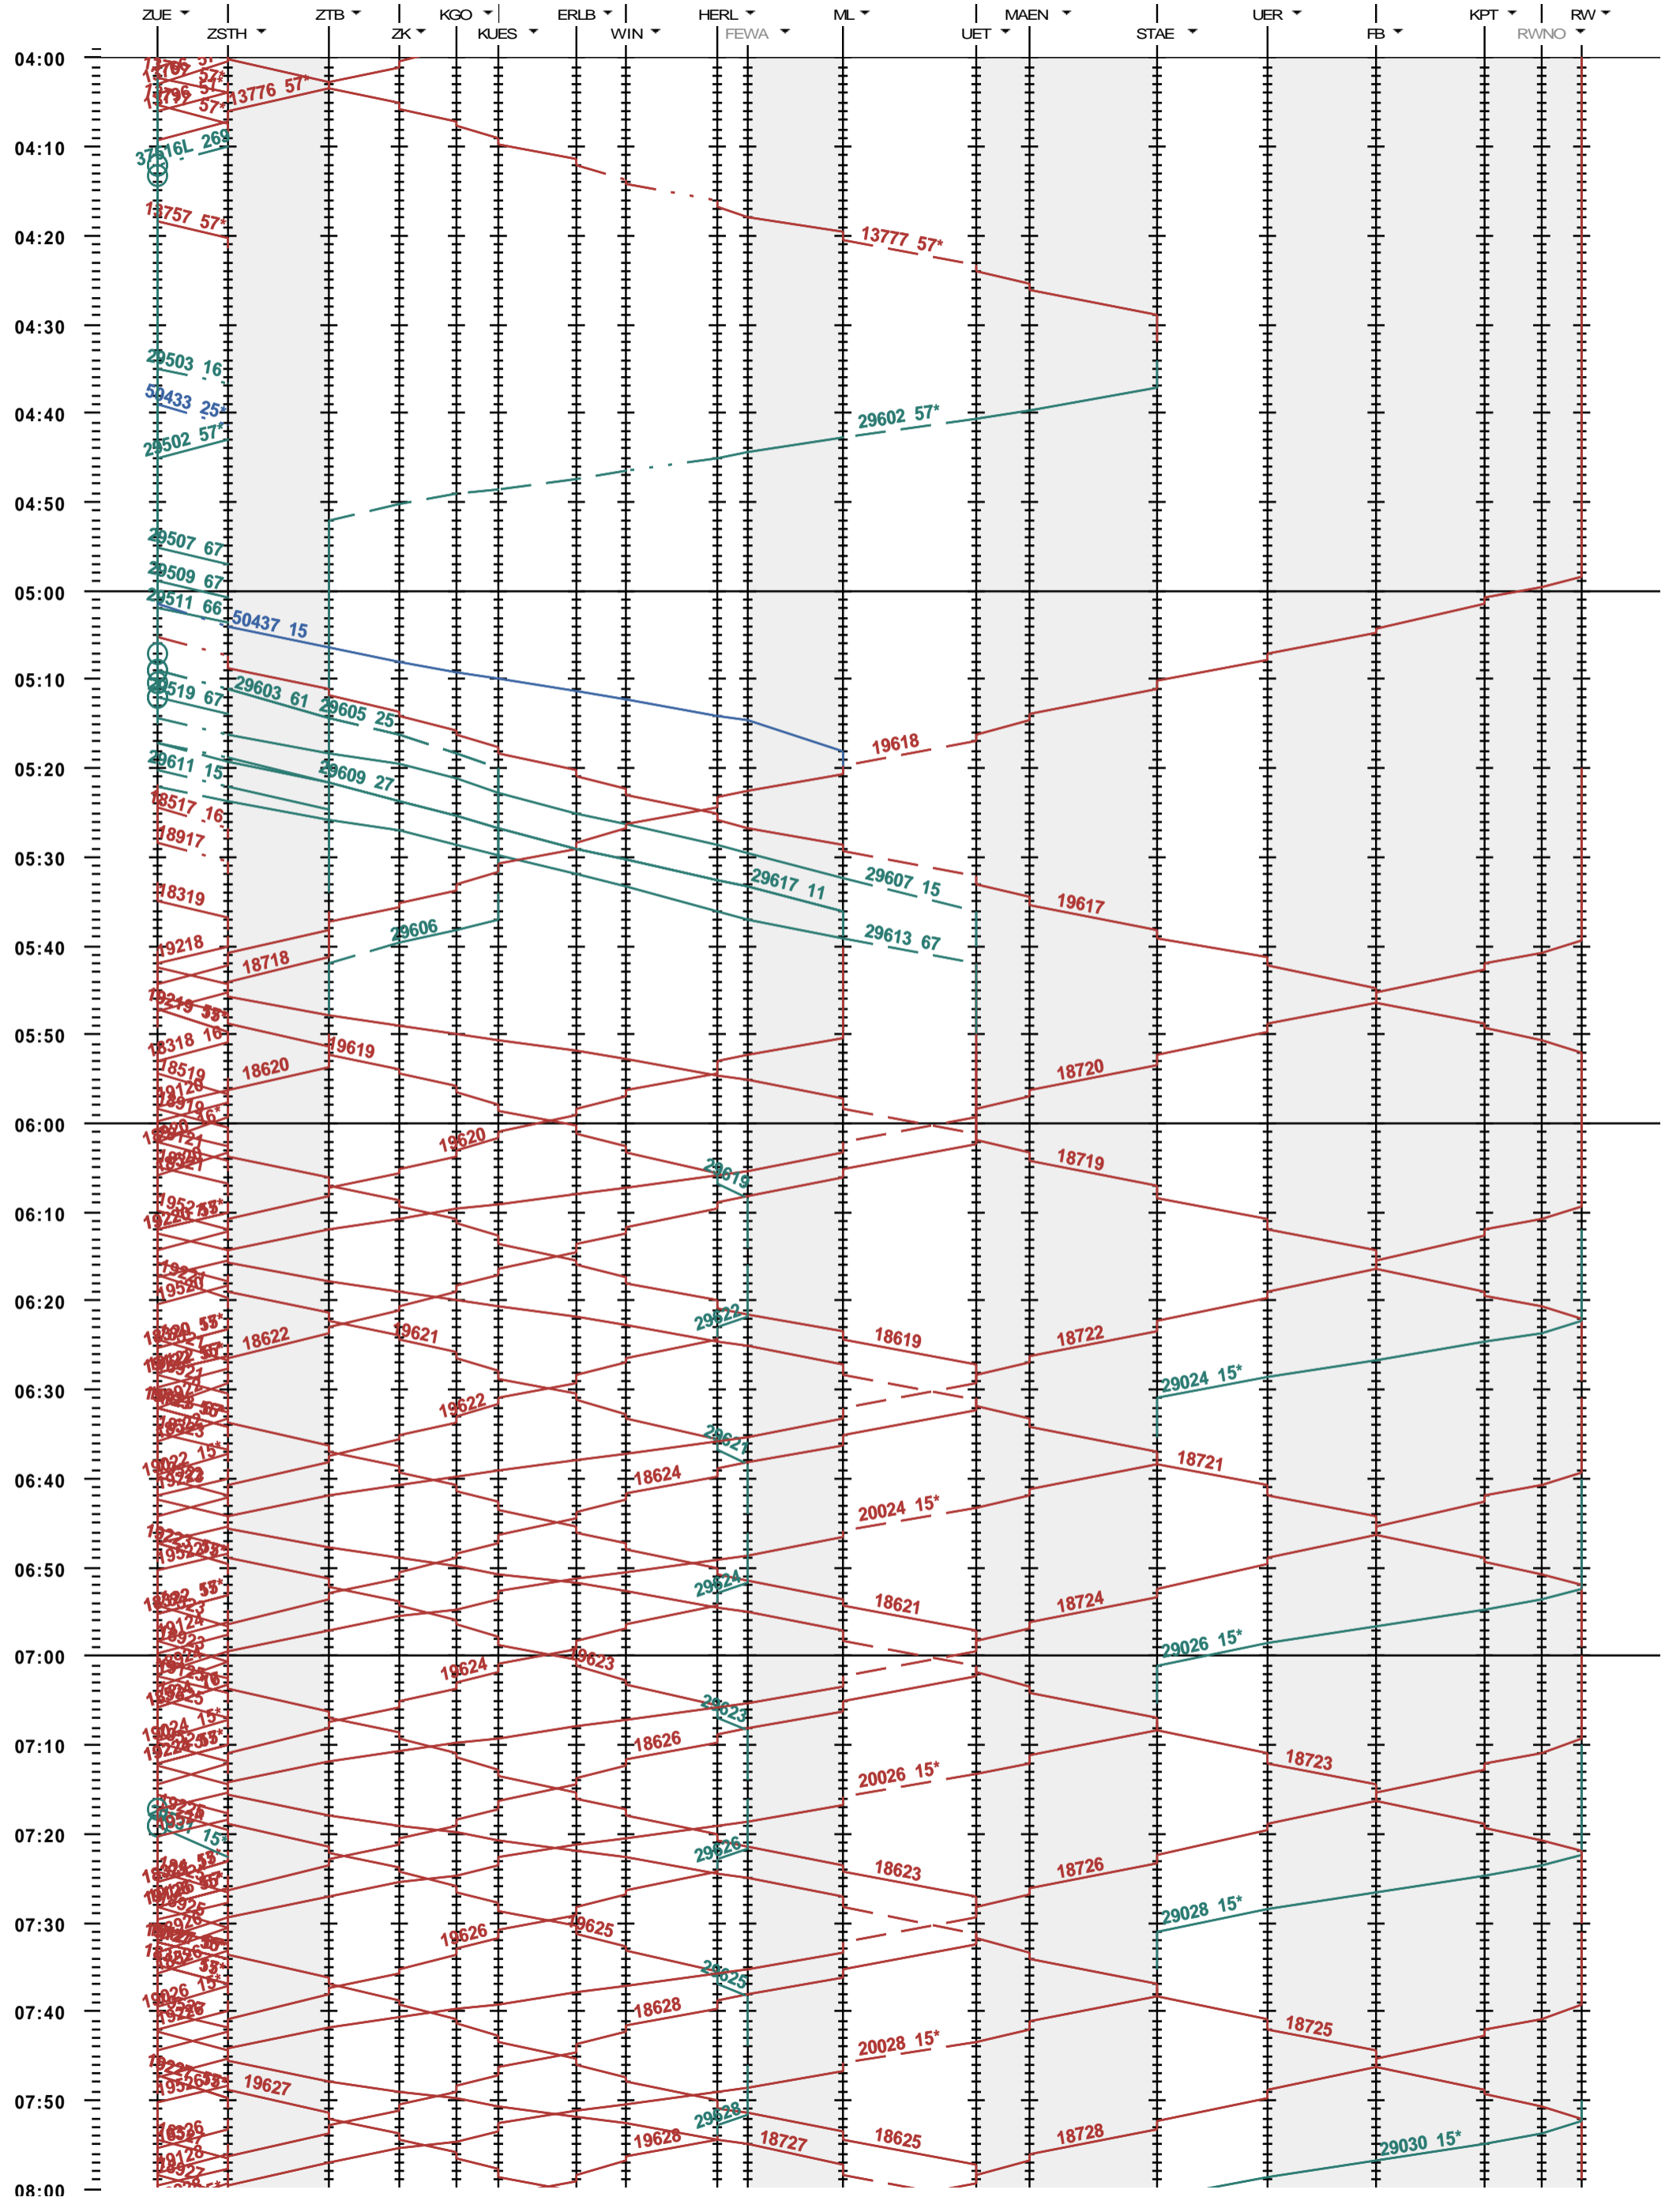

651 - Zürich - Meilen - Rapperswil

Fahrplanperiode 2020 (15.12.2019 - 12.12.2020)

Update

Gültig ab 15.12.2019

651 - Zürich - Meilen - Rapperswil

Fahrplanperiode 2020 (15.12.2019 - 12.12.2020)
 Update
 Gültig ab 15.12.2019