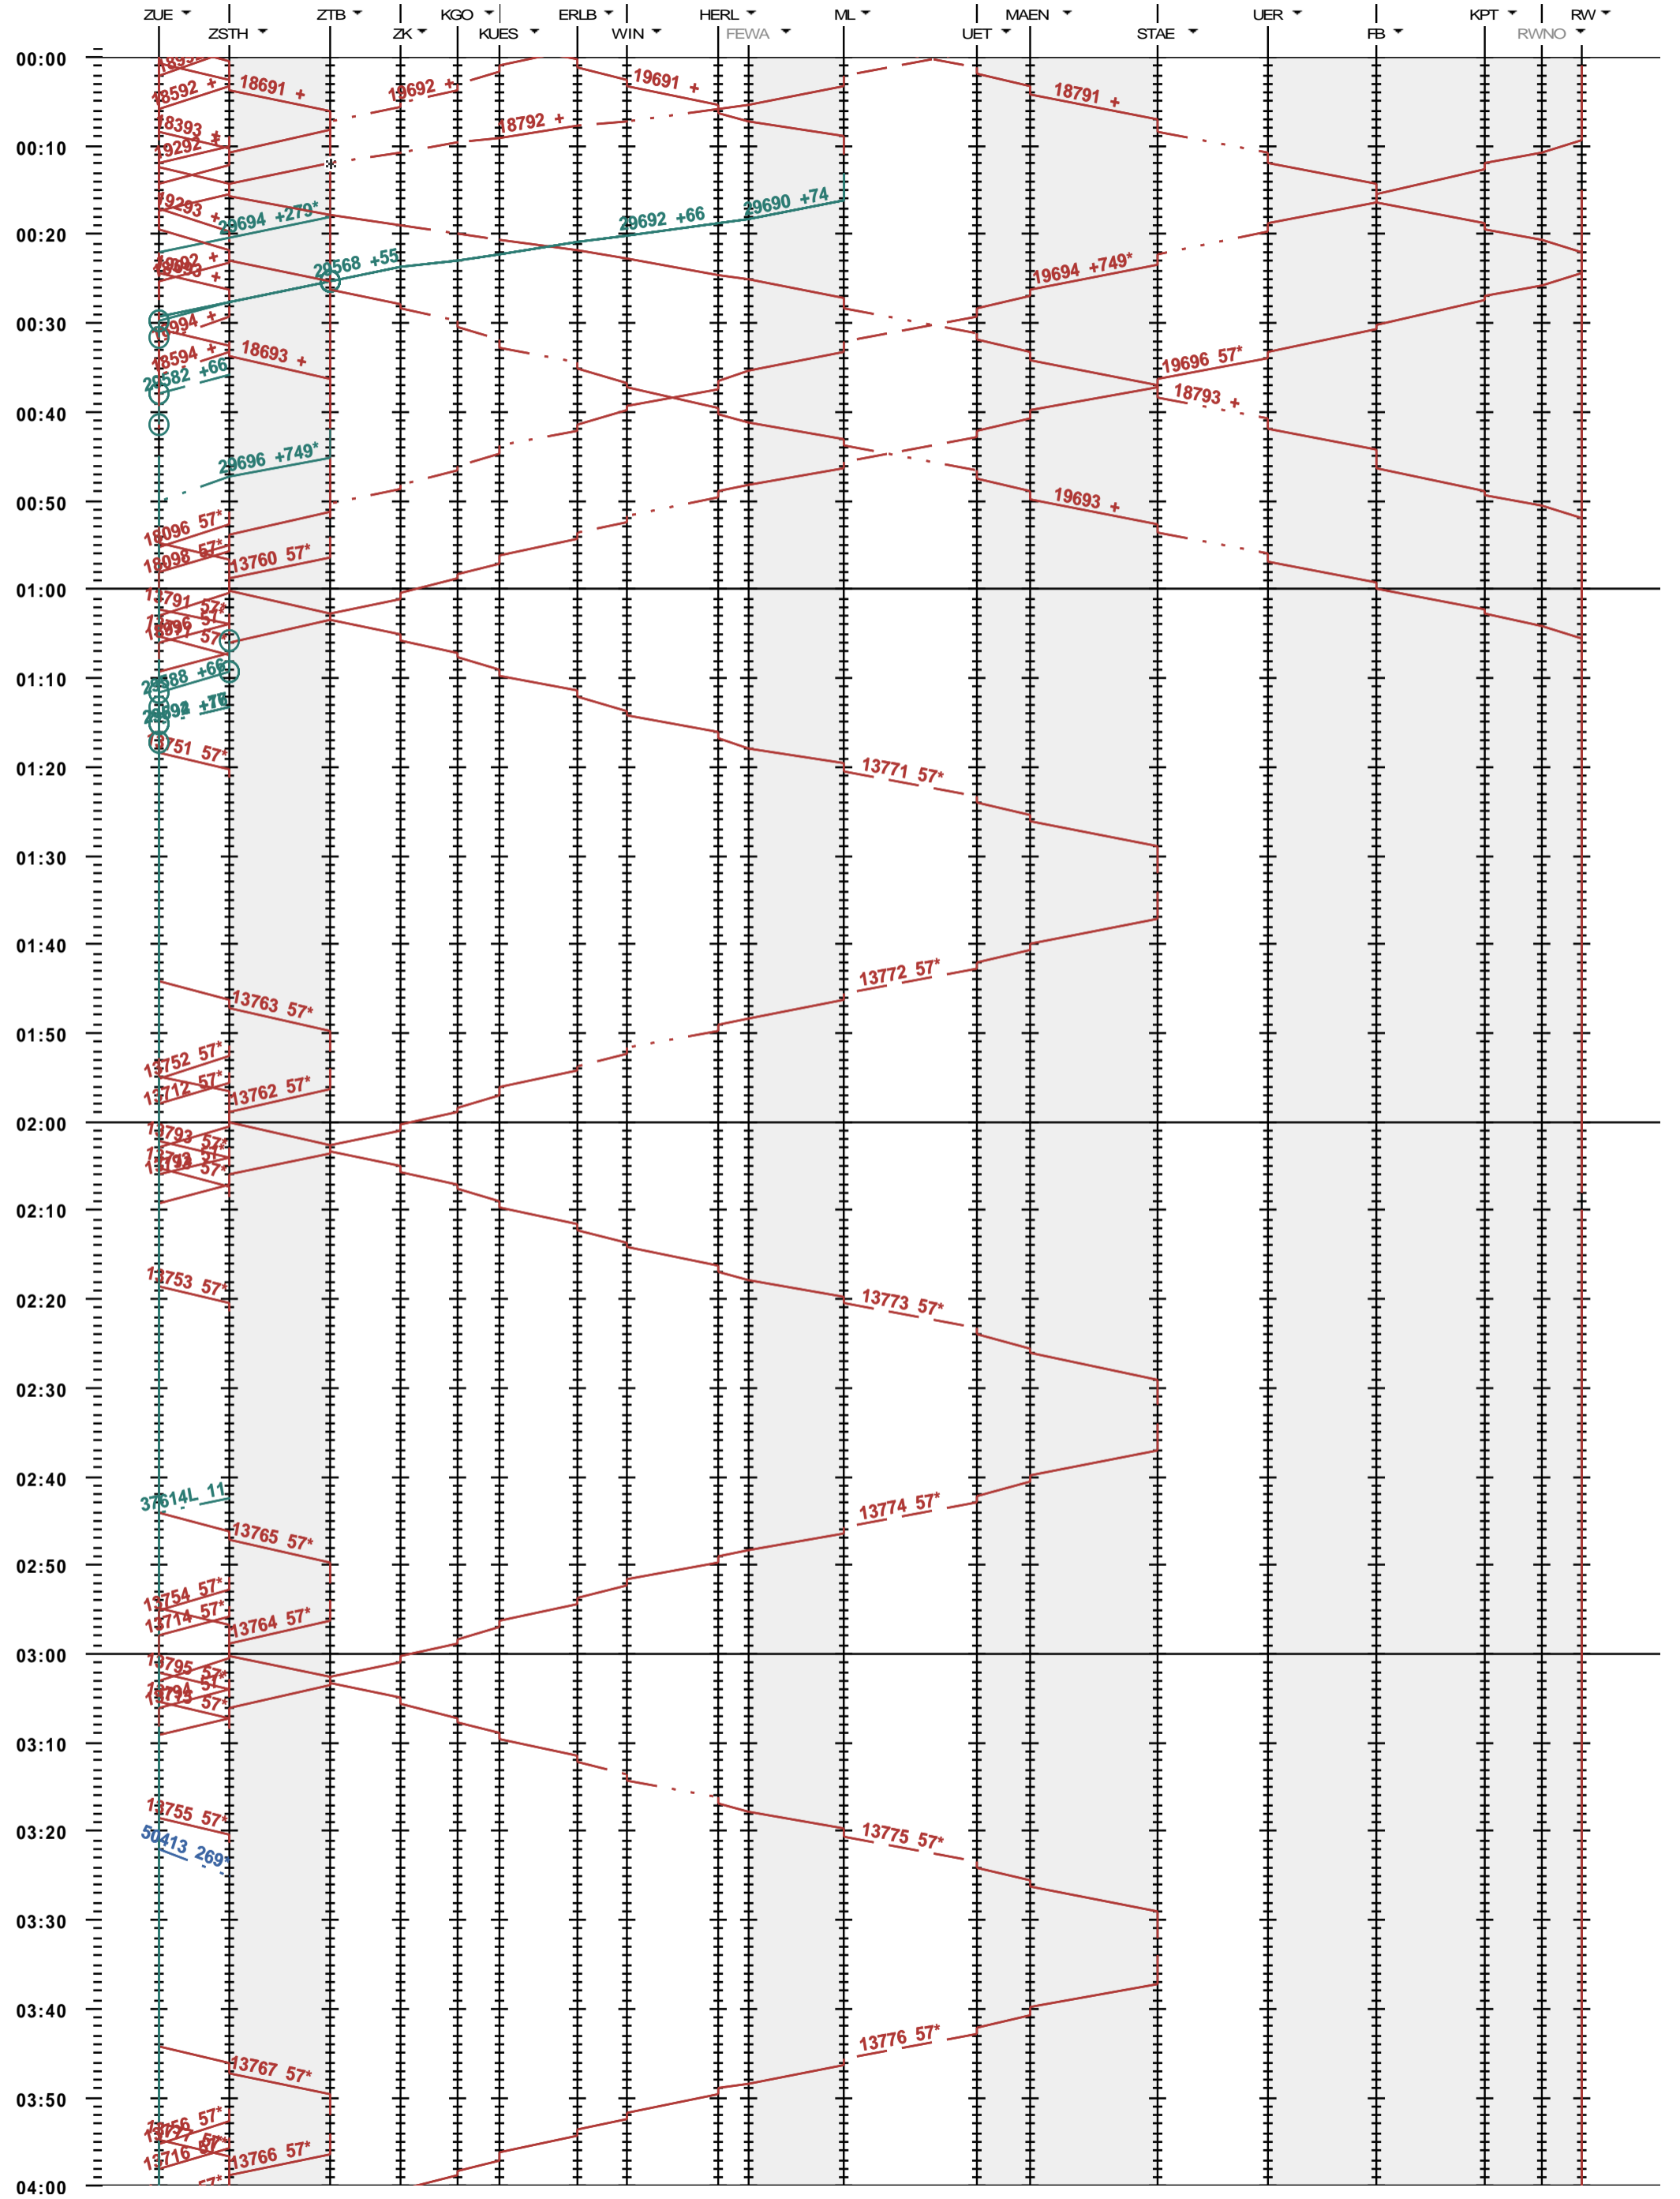

651 - Zürich - Meilen - Rapperswil

Fahrplanperiode 2020 (15.12.2019 - 12.12.2020)

Update

Gültig ab 15.12.2019

651 - Zürich - Meilen - Rapperswil

Fahrplanperiode 2020 (15.12.2019 - 12.12.2020)
 Update
 Gültig ab 15.12.2019