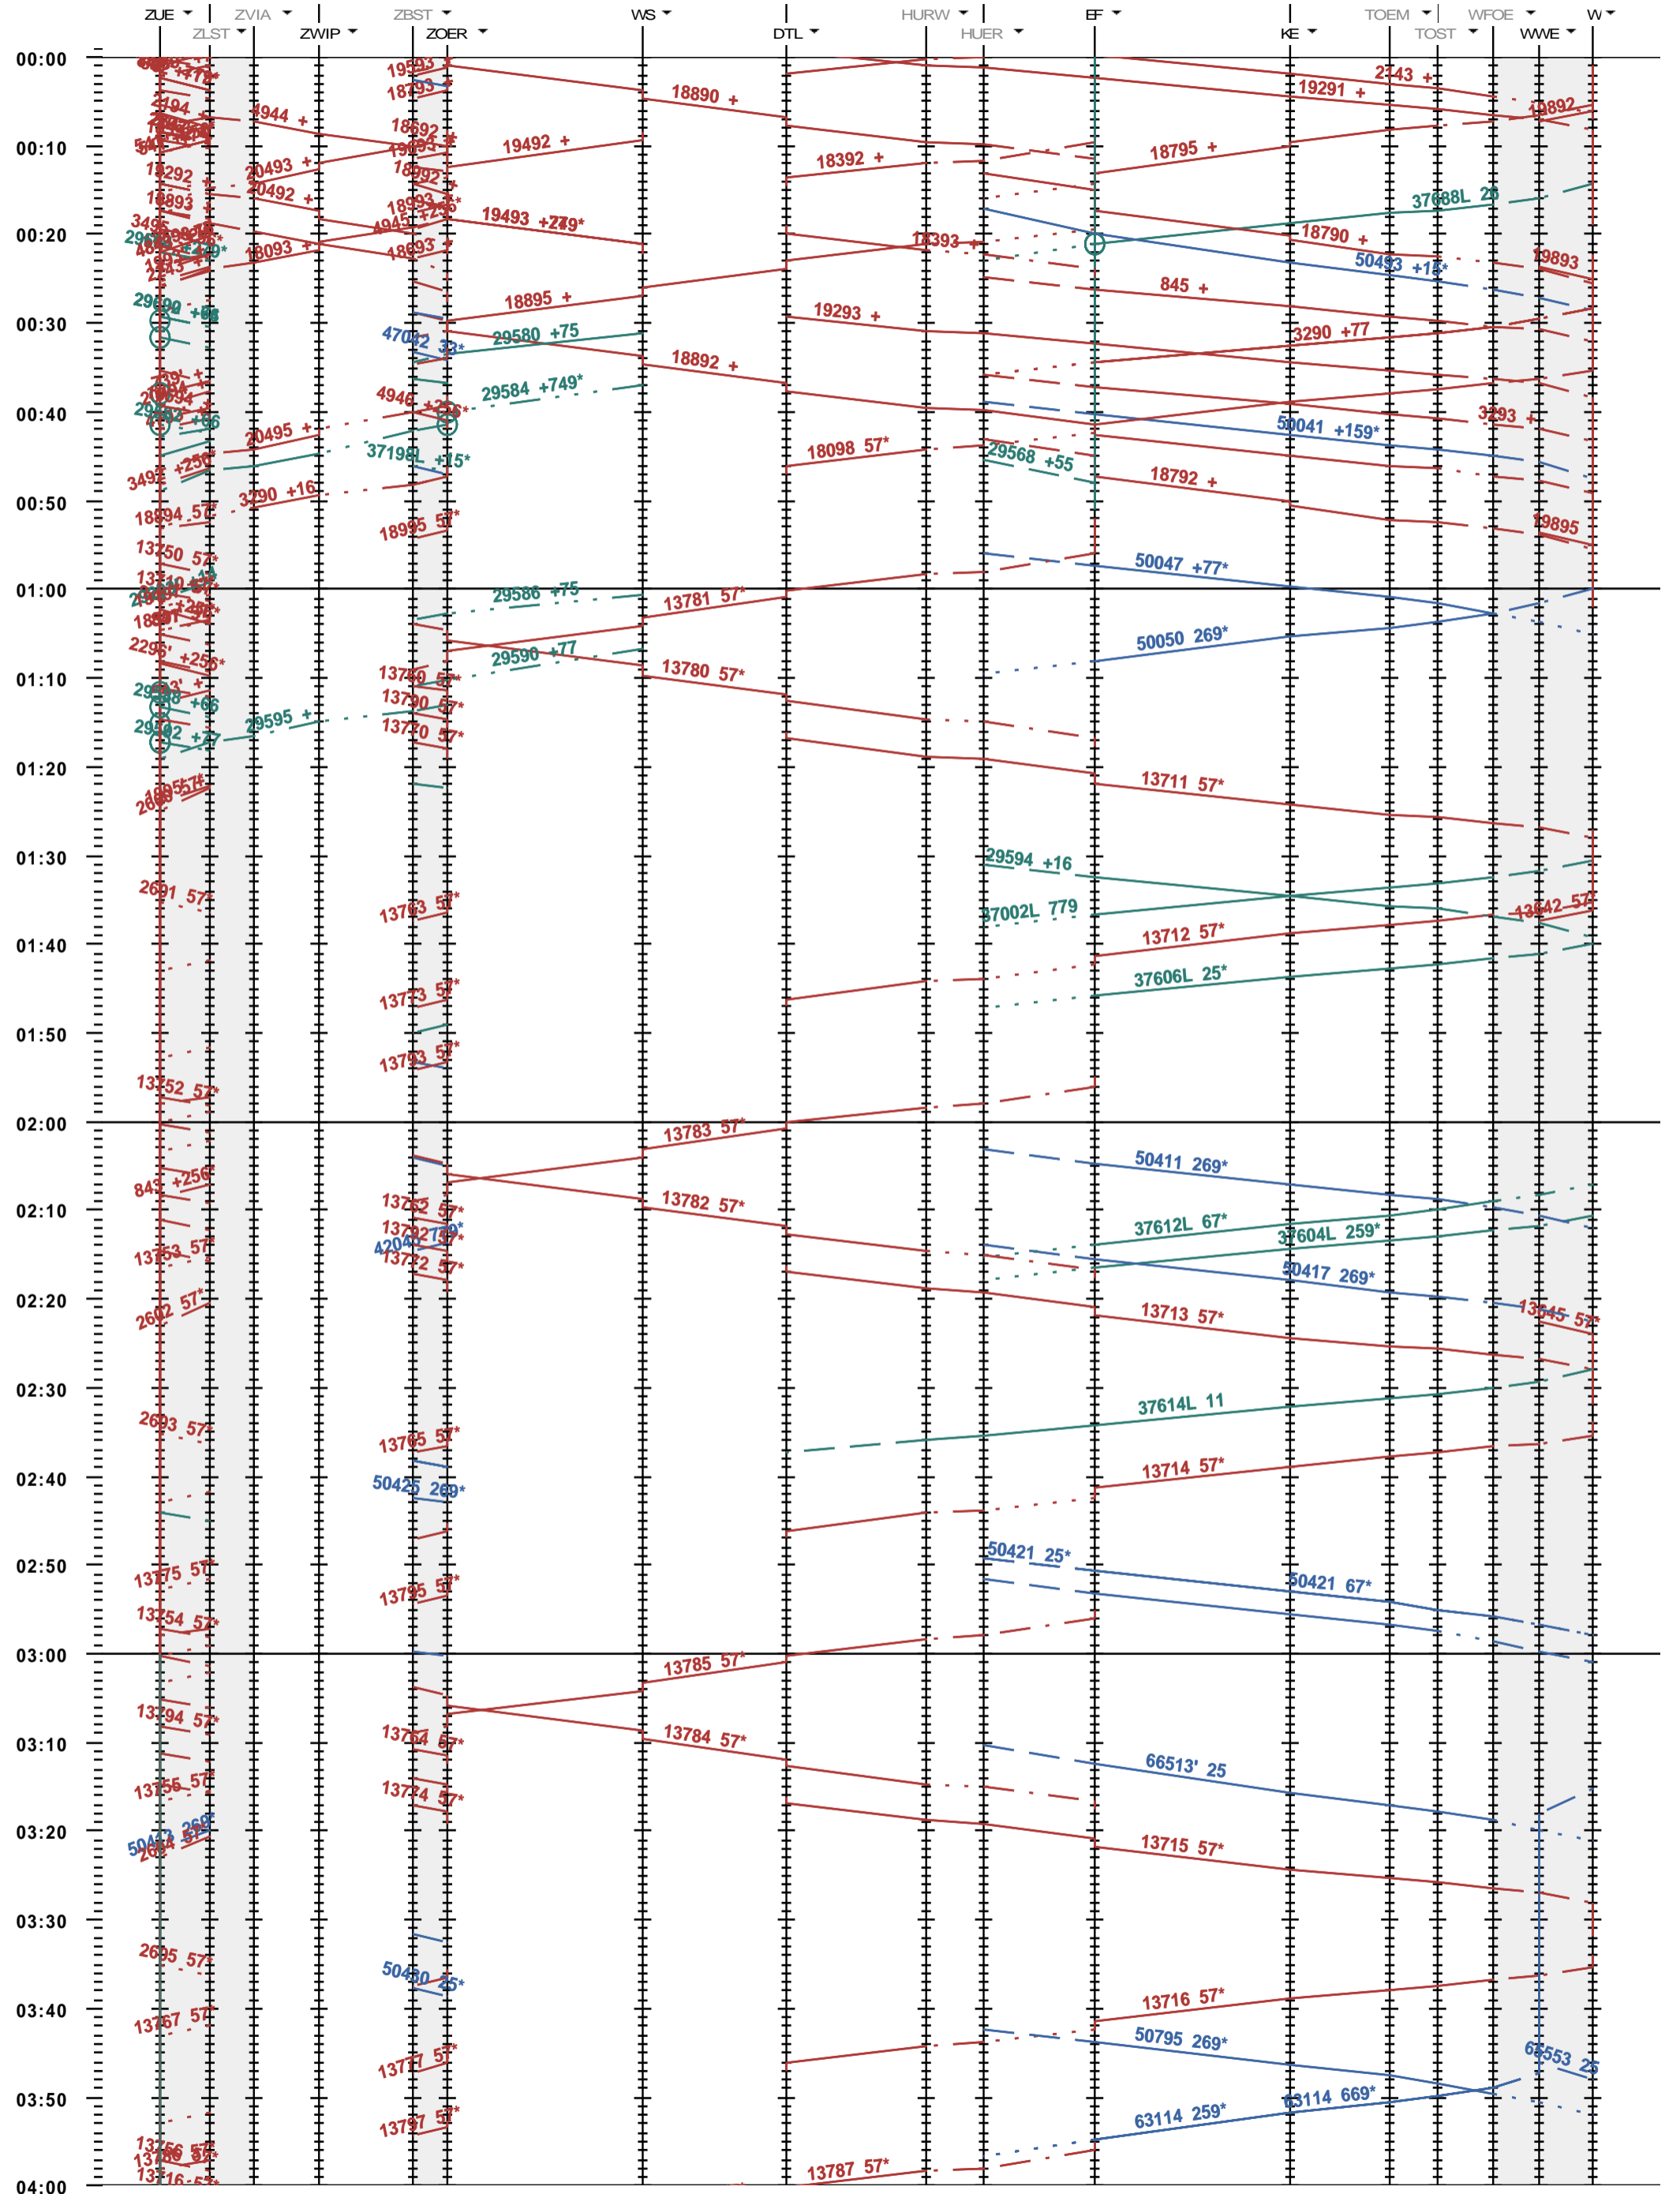

701 - Zürich - Zürich Wipkingen - Wallisellen - Winterthur

Fahrplanperiode 2020 (15.12.2019 - 12.12.2020)
 Update
 Gültig ab 15.12.2019

701 - Zürich - Zürich Wipkingen - Wallisellen - Winterthur

Fahrplanperiode 2020 (15.12.2019 - 12.12.2020)
 Update
 Gültig ab 15.12.2019