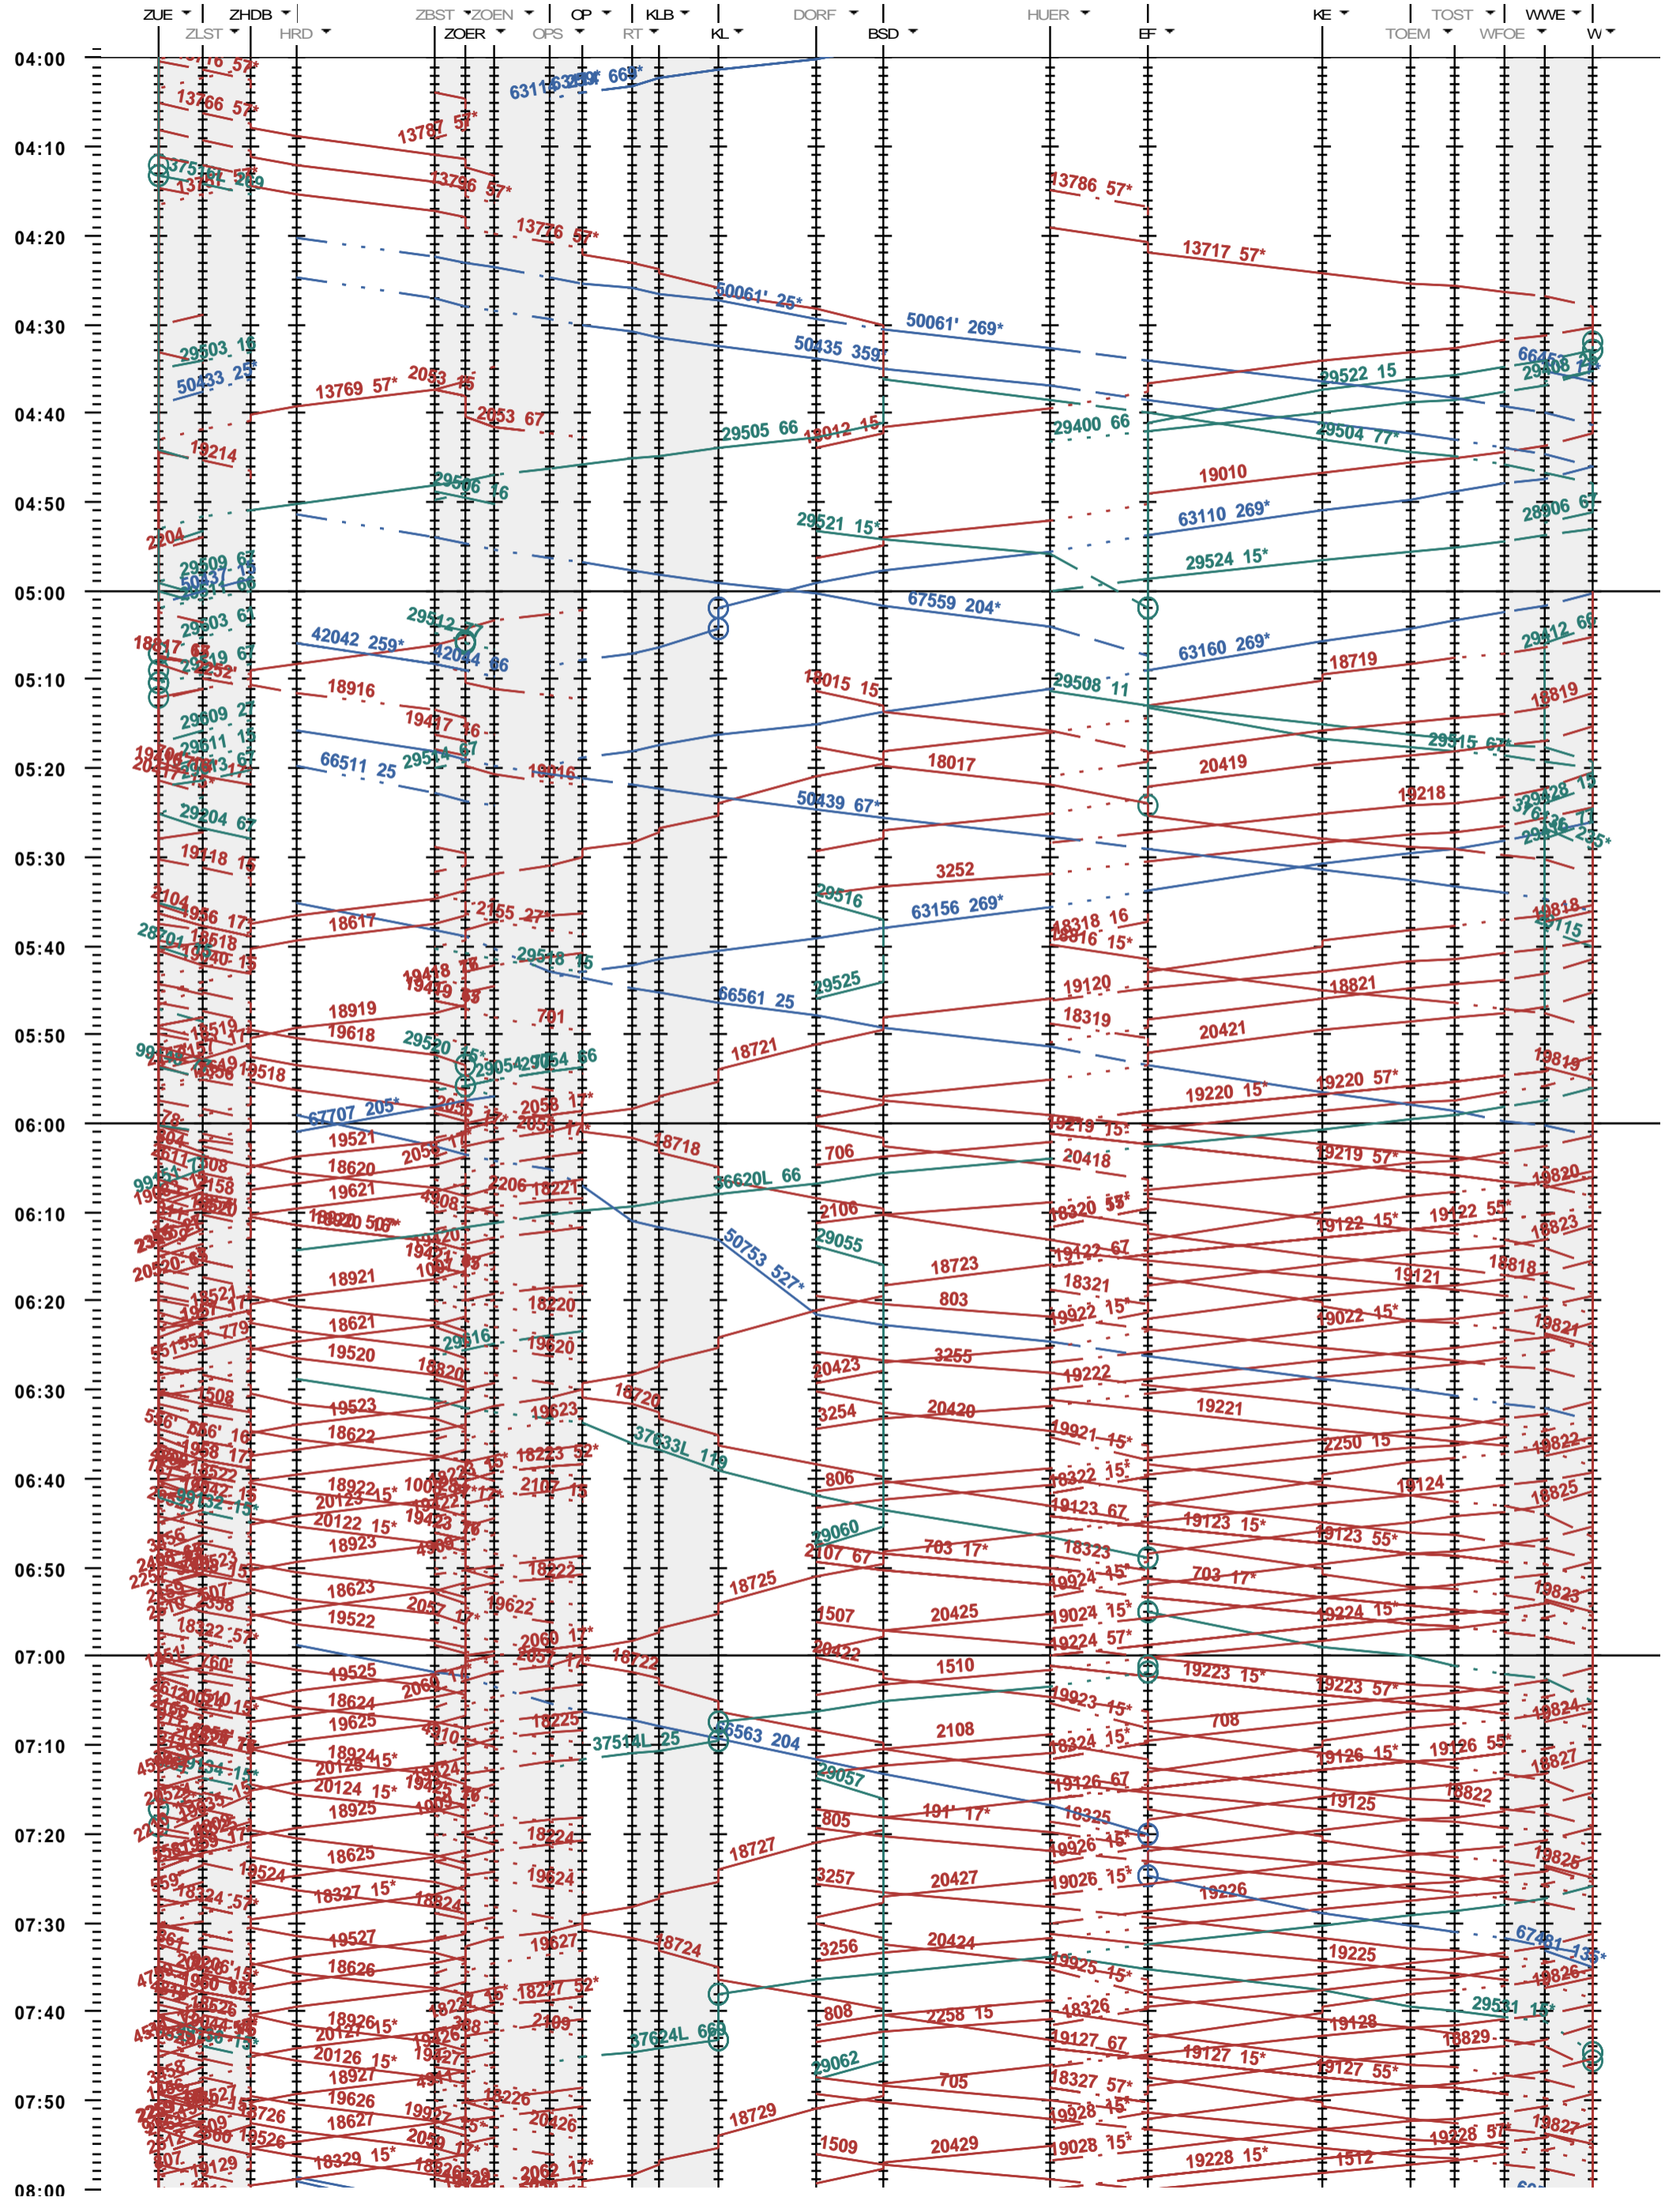

703 - Zürich - Zürich Hardbrücke - Kloten - Winterthur

Fahrplanperiode 2020 (15.12.2019 - 12.12.2020)  
 Update  
 Gültig ab 15.12.2019

703 - Zürich - Zürich Hardbrücke - Kloten - Winterthur

Fahrplanperiode 2020 (15.12.2019 - 12.12.2020)  
 Update  
 Gültig ab 15.12.2019