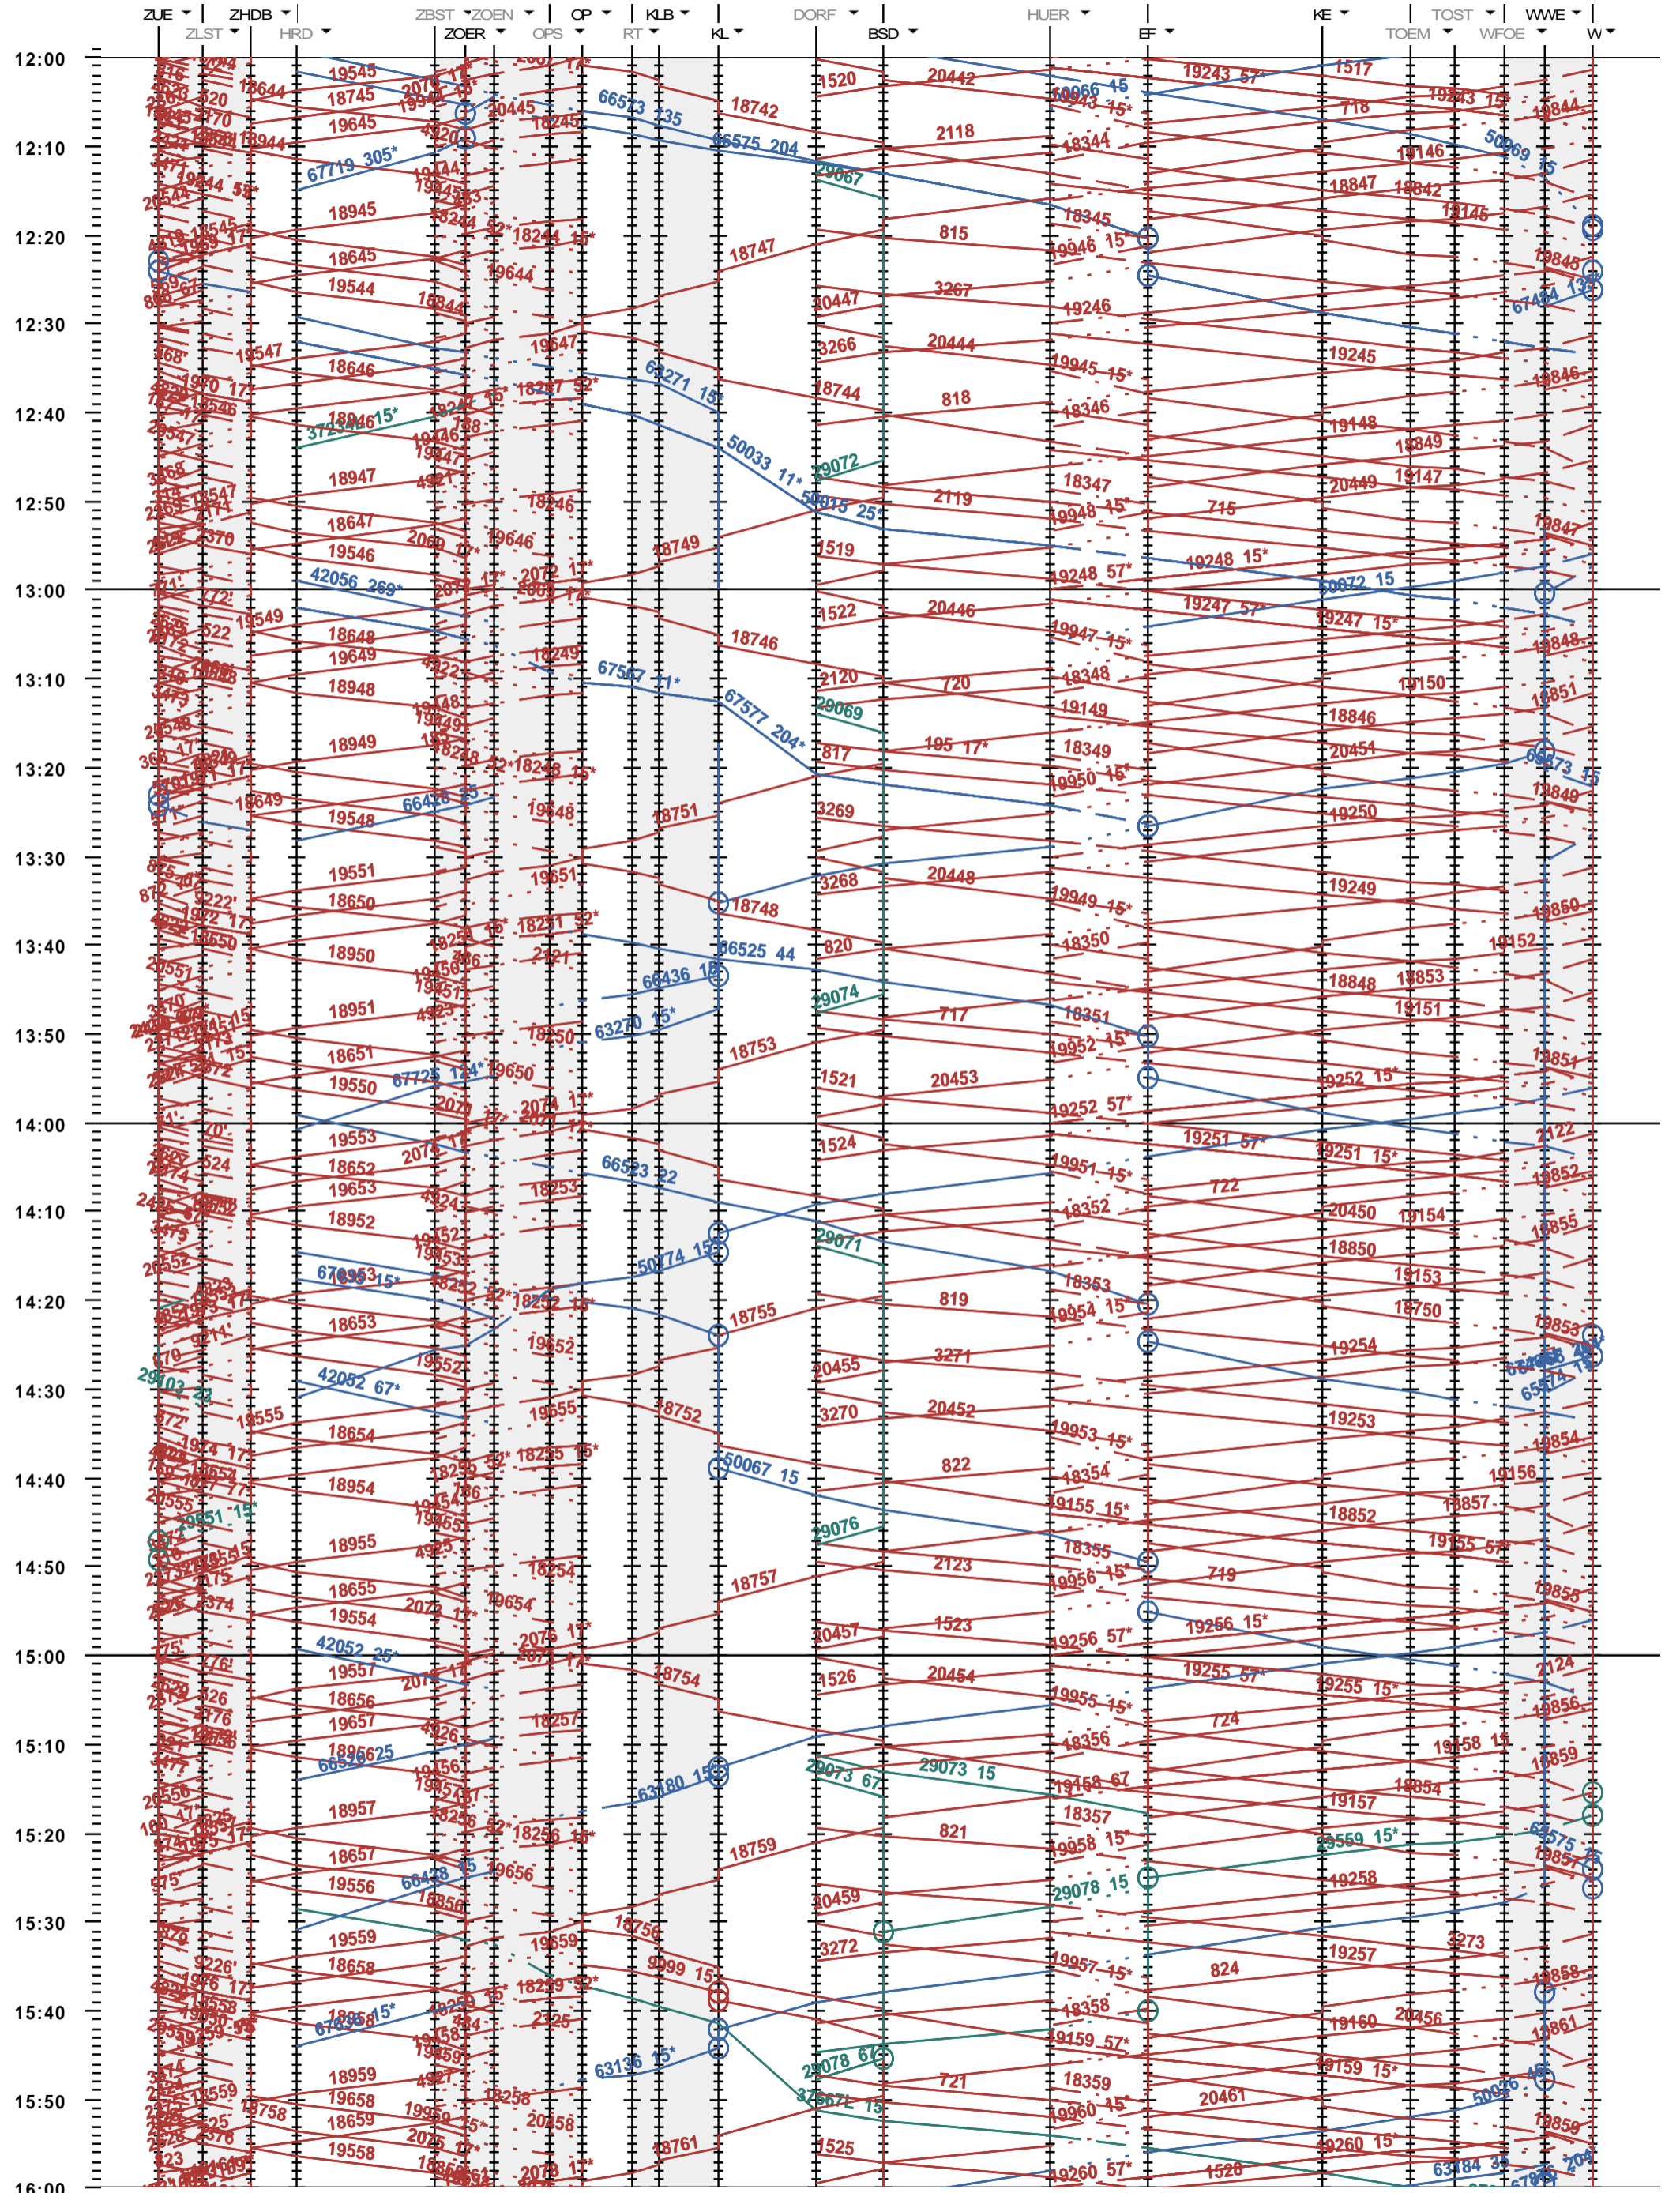

703 - Zürich - Zürich Hardbrücke - Kloten - Winterthur

Fahrplanperiode 2020 (15.12.2019 - 12.12.2020)  
 Update  
 Gültig ab 15.12.2019

703 - Zürich - Zürich Hardbrücke - Kloten - Winterthur

Fahrplanperiode 2020 (15.12.2019 - 12.12.2020)  
 Update  
 Gültig ab 15.12.2019