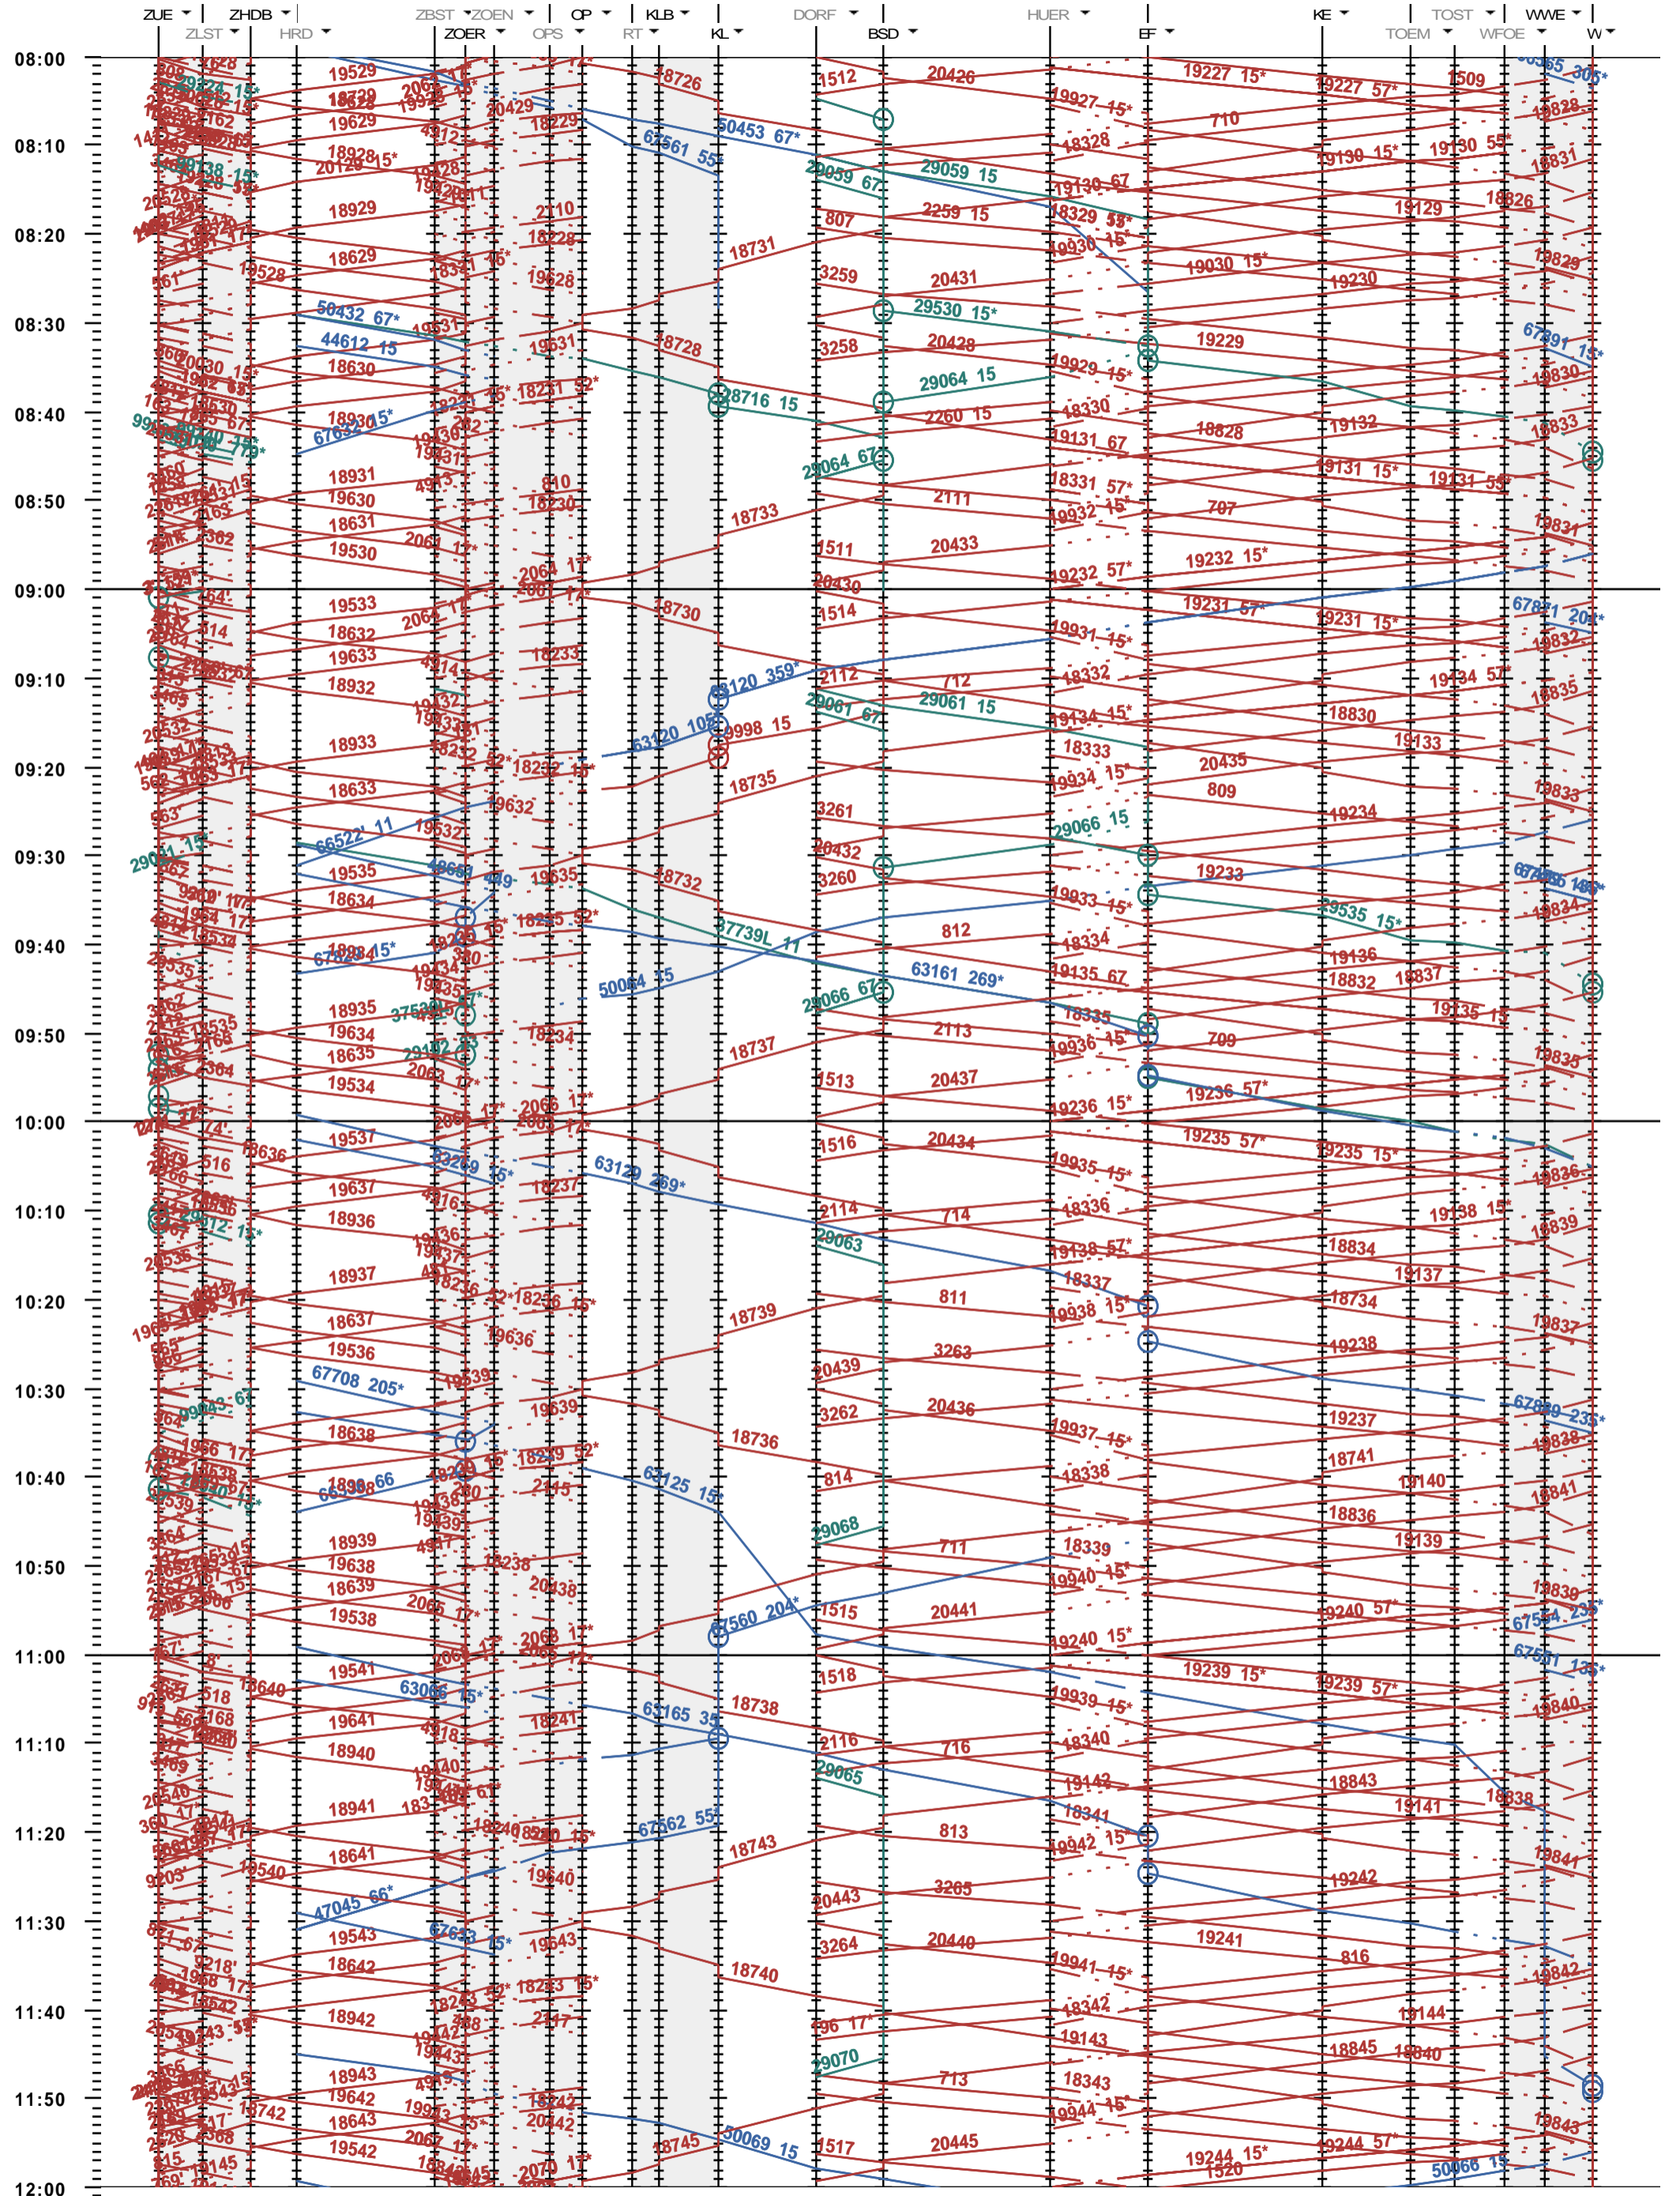

703 - Zürich - Zürich Hardbrücke - Kloten - Winterthur

Fahrplanperiode 2020 (15.12.2019 - 12.12.2020)  
 Update  
 Gültig ab 15.12.2019

703 - Zürich - Zürich Hardbrücke - Kloten - Winterthur

Fahrplanperiode 2020 (15.12.2019 - 12.12.2020)  
 Update  
 Gültig ab 15.12.2019