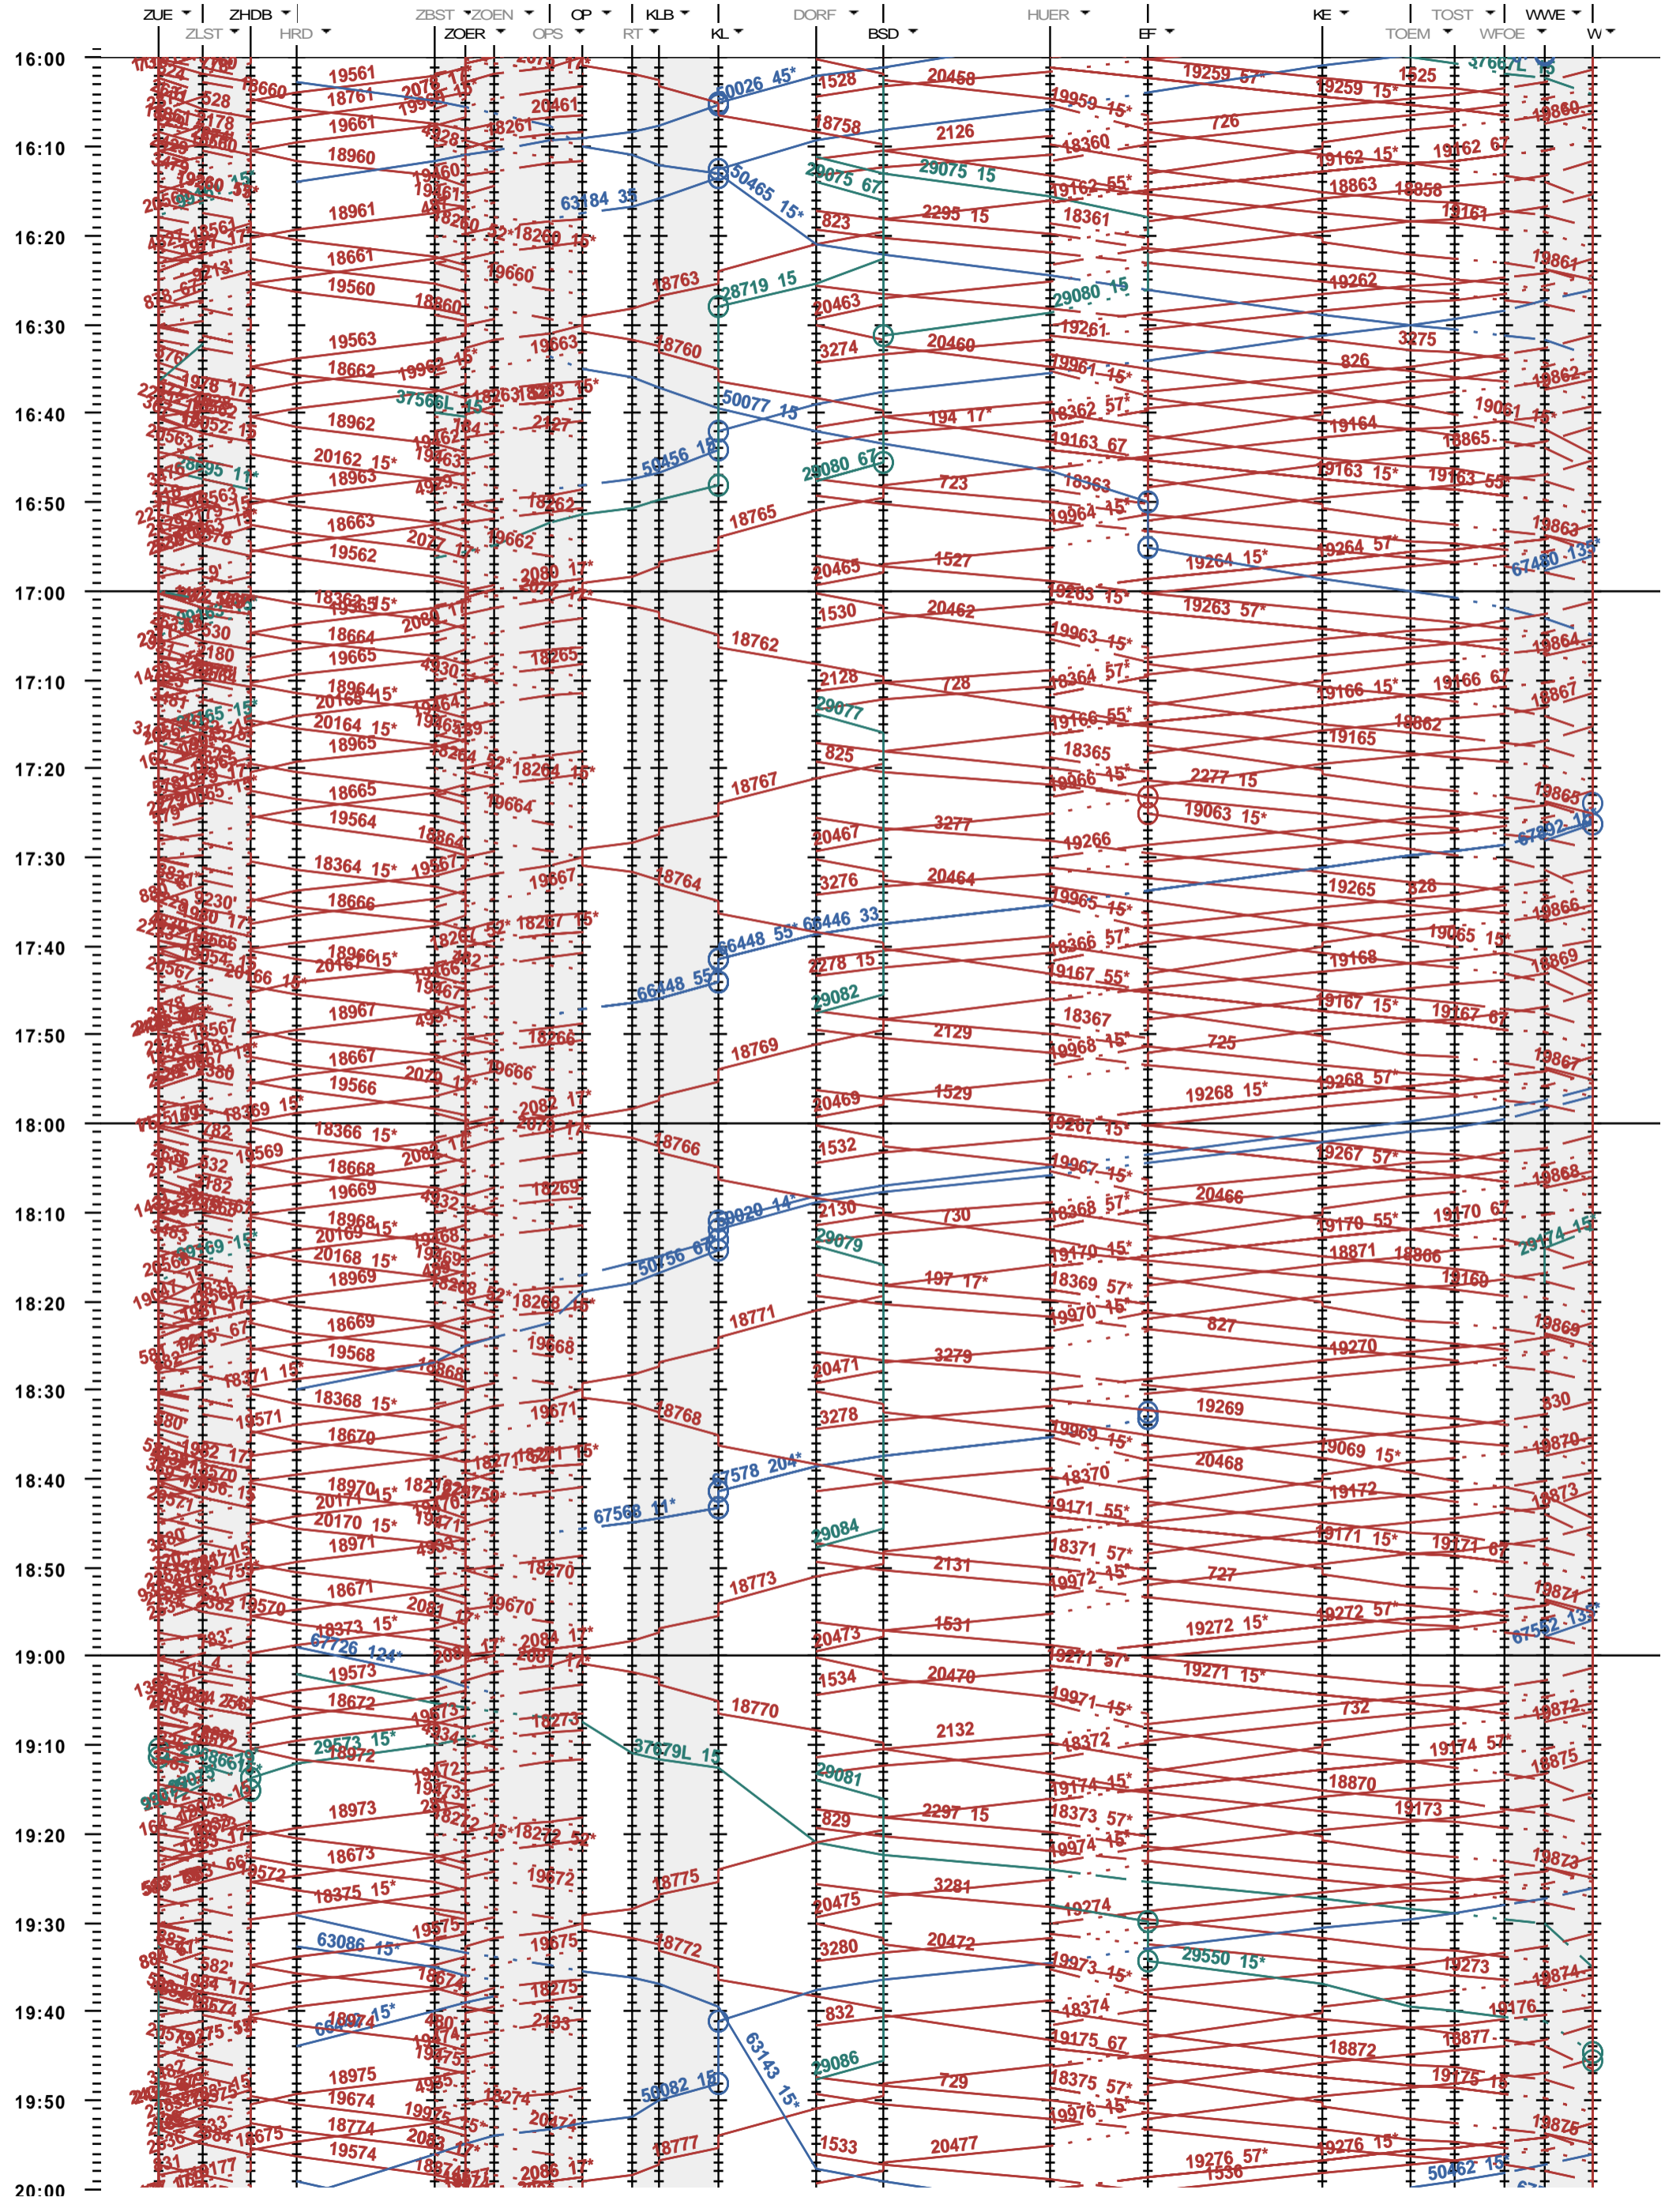

703 - Zürich - Zürich Hardbrücke - Kloten - Winterthur

Fahrplanperiode 2020 (15.12.2019 - 12.12.2020)  
 Update  
 Gültig ab 15.12.2019

703 - Zürich - Zürich Hardbrücke - Kloten - Winterthur

Fahrplanperiode 2020 (15.12.2019 - 12.12.2020)  
 Update  
 Gültig ab 15.12.2019