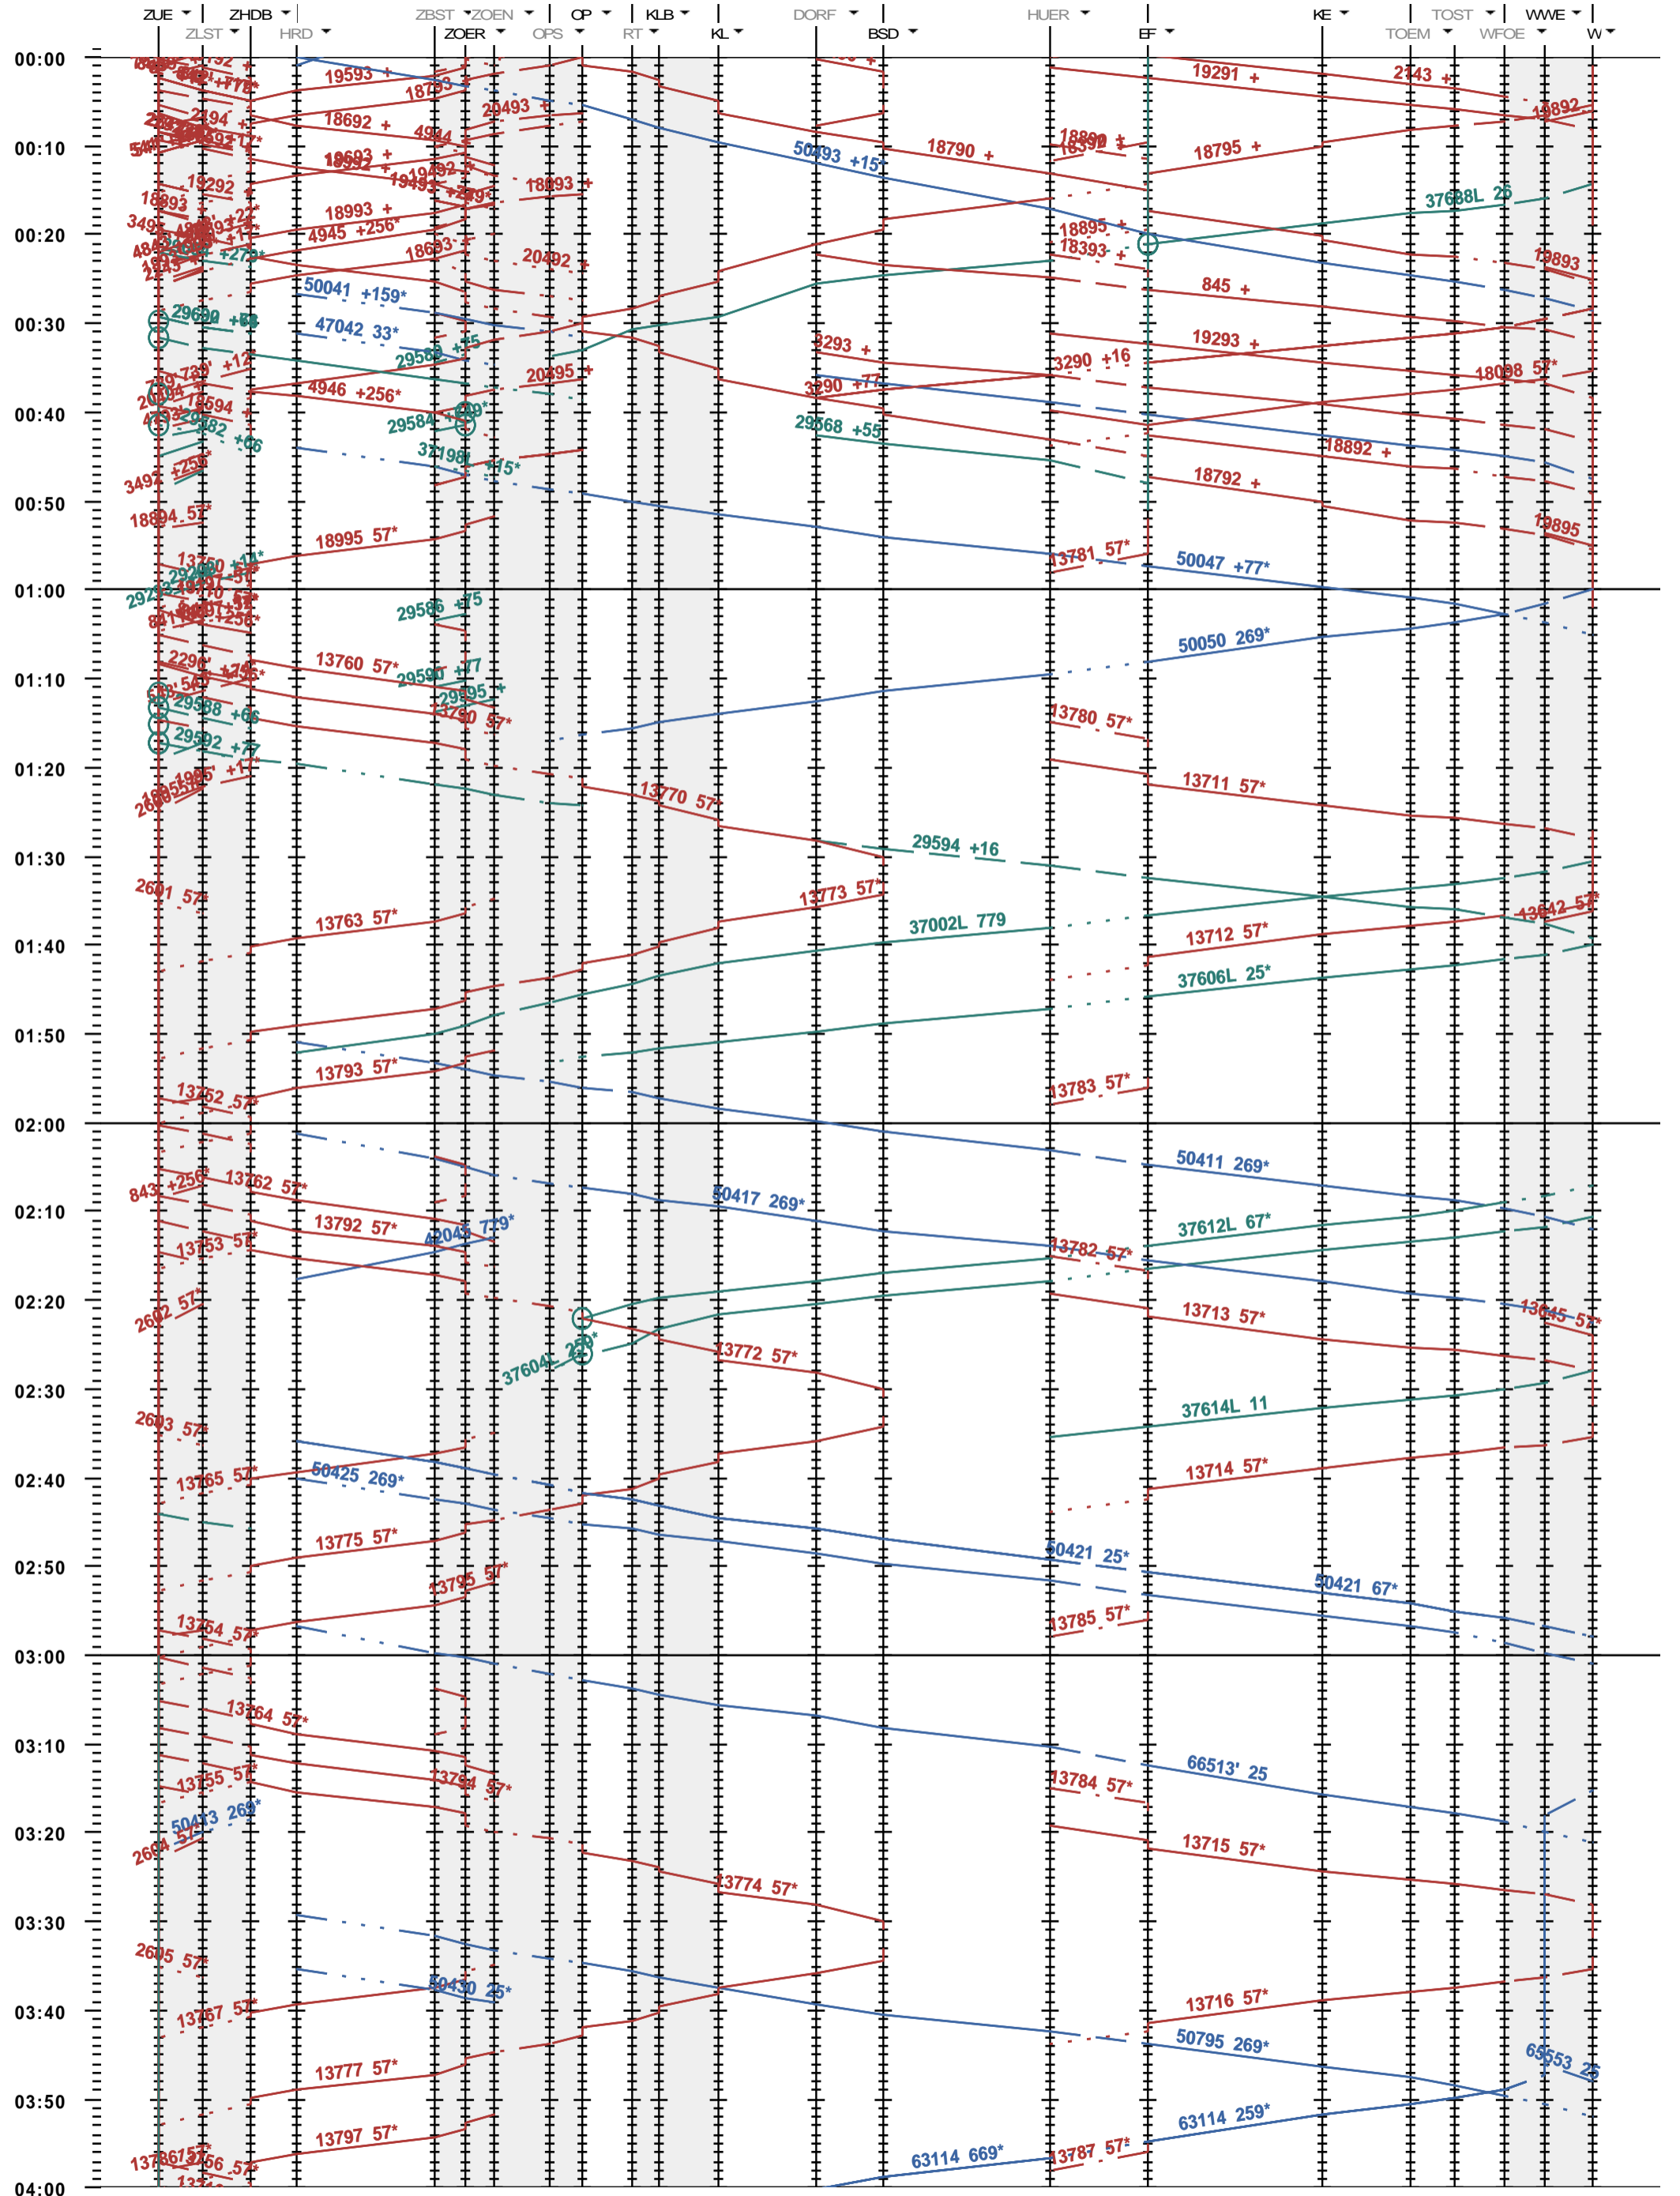

703 - Zürich - Zürich Hardbrücke - Kloten - Winterthur

Fahrplanperiode 2020 (15.12.2019 - 12.12.2020)  
 Update  
 Gültig ab 15.12.2019

703 - Zürich - Zürich Hardbrücke - Kloten - Winterthur

Fahrplanperiode 2020 (15.12.2019 - 12.12.2020)  
 Update  
 Gültig ab 15.12.2019