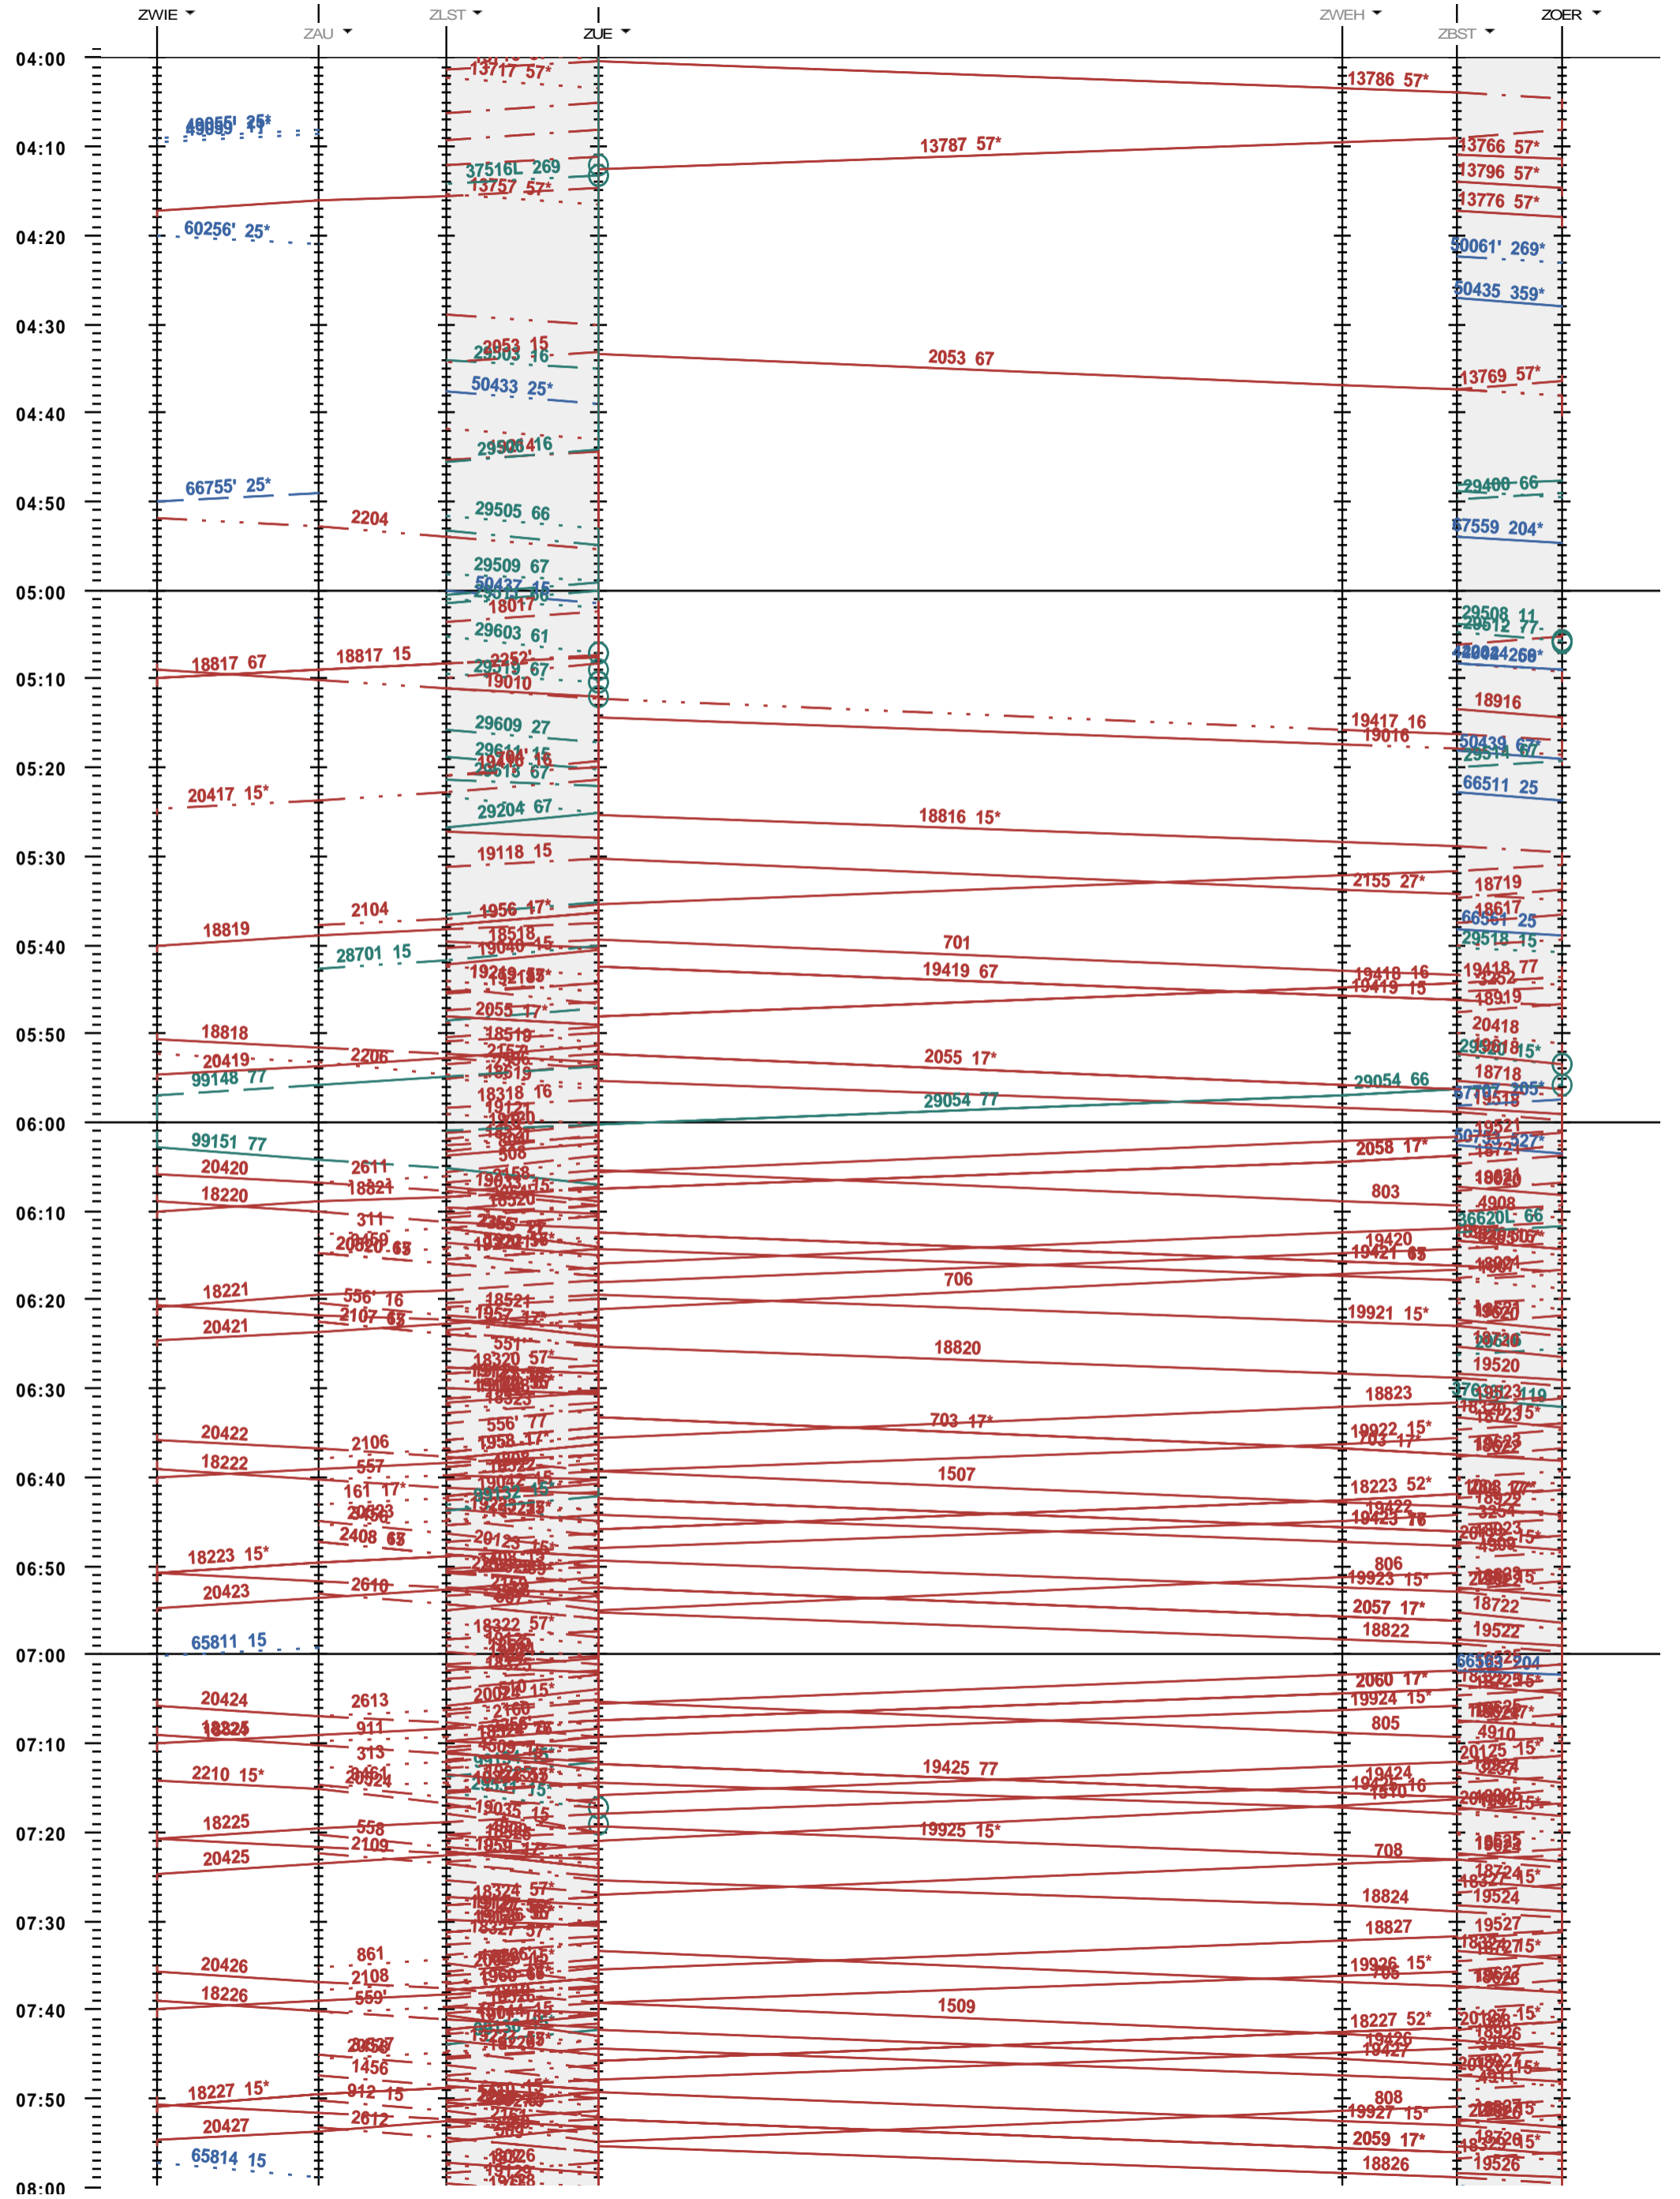

704 - Zürich Wiedikon - Zürich (Löwenstrasse) - Zürich Oerlikon

Fahrplanperiode 2020 (15.12.2019 - 12.12.2020)  
 Update  
 Gültig ab 15.12.2019

704 - Zürich Wiedikon - Zürich (Löwenstrasse) - Zürich Oerlikon

Fahrplanperiode 2020 (15.12.2019 - 12.12.2020)  
 Update  
 Gültig ab 15.12.2019

704 - Zürich Wiedikon - Zürich (Löwenstrasse) - Zürich Oerlikon

Fahrplanperiode 2020 (15.12.2019 - 12.12.2020)  
 Update  
 Gültig ab 15.12.2019