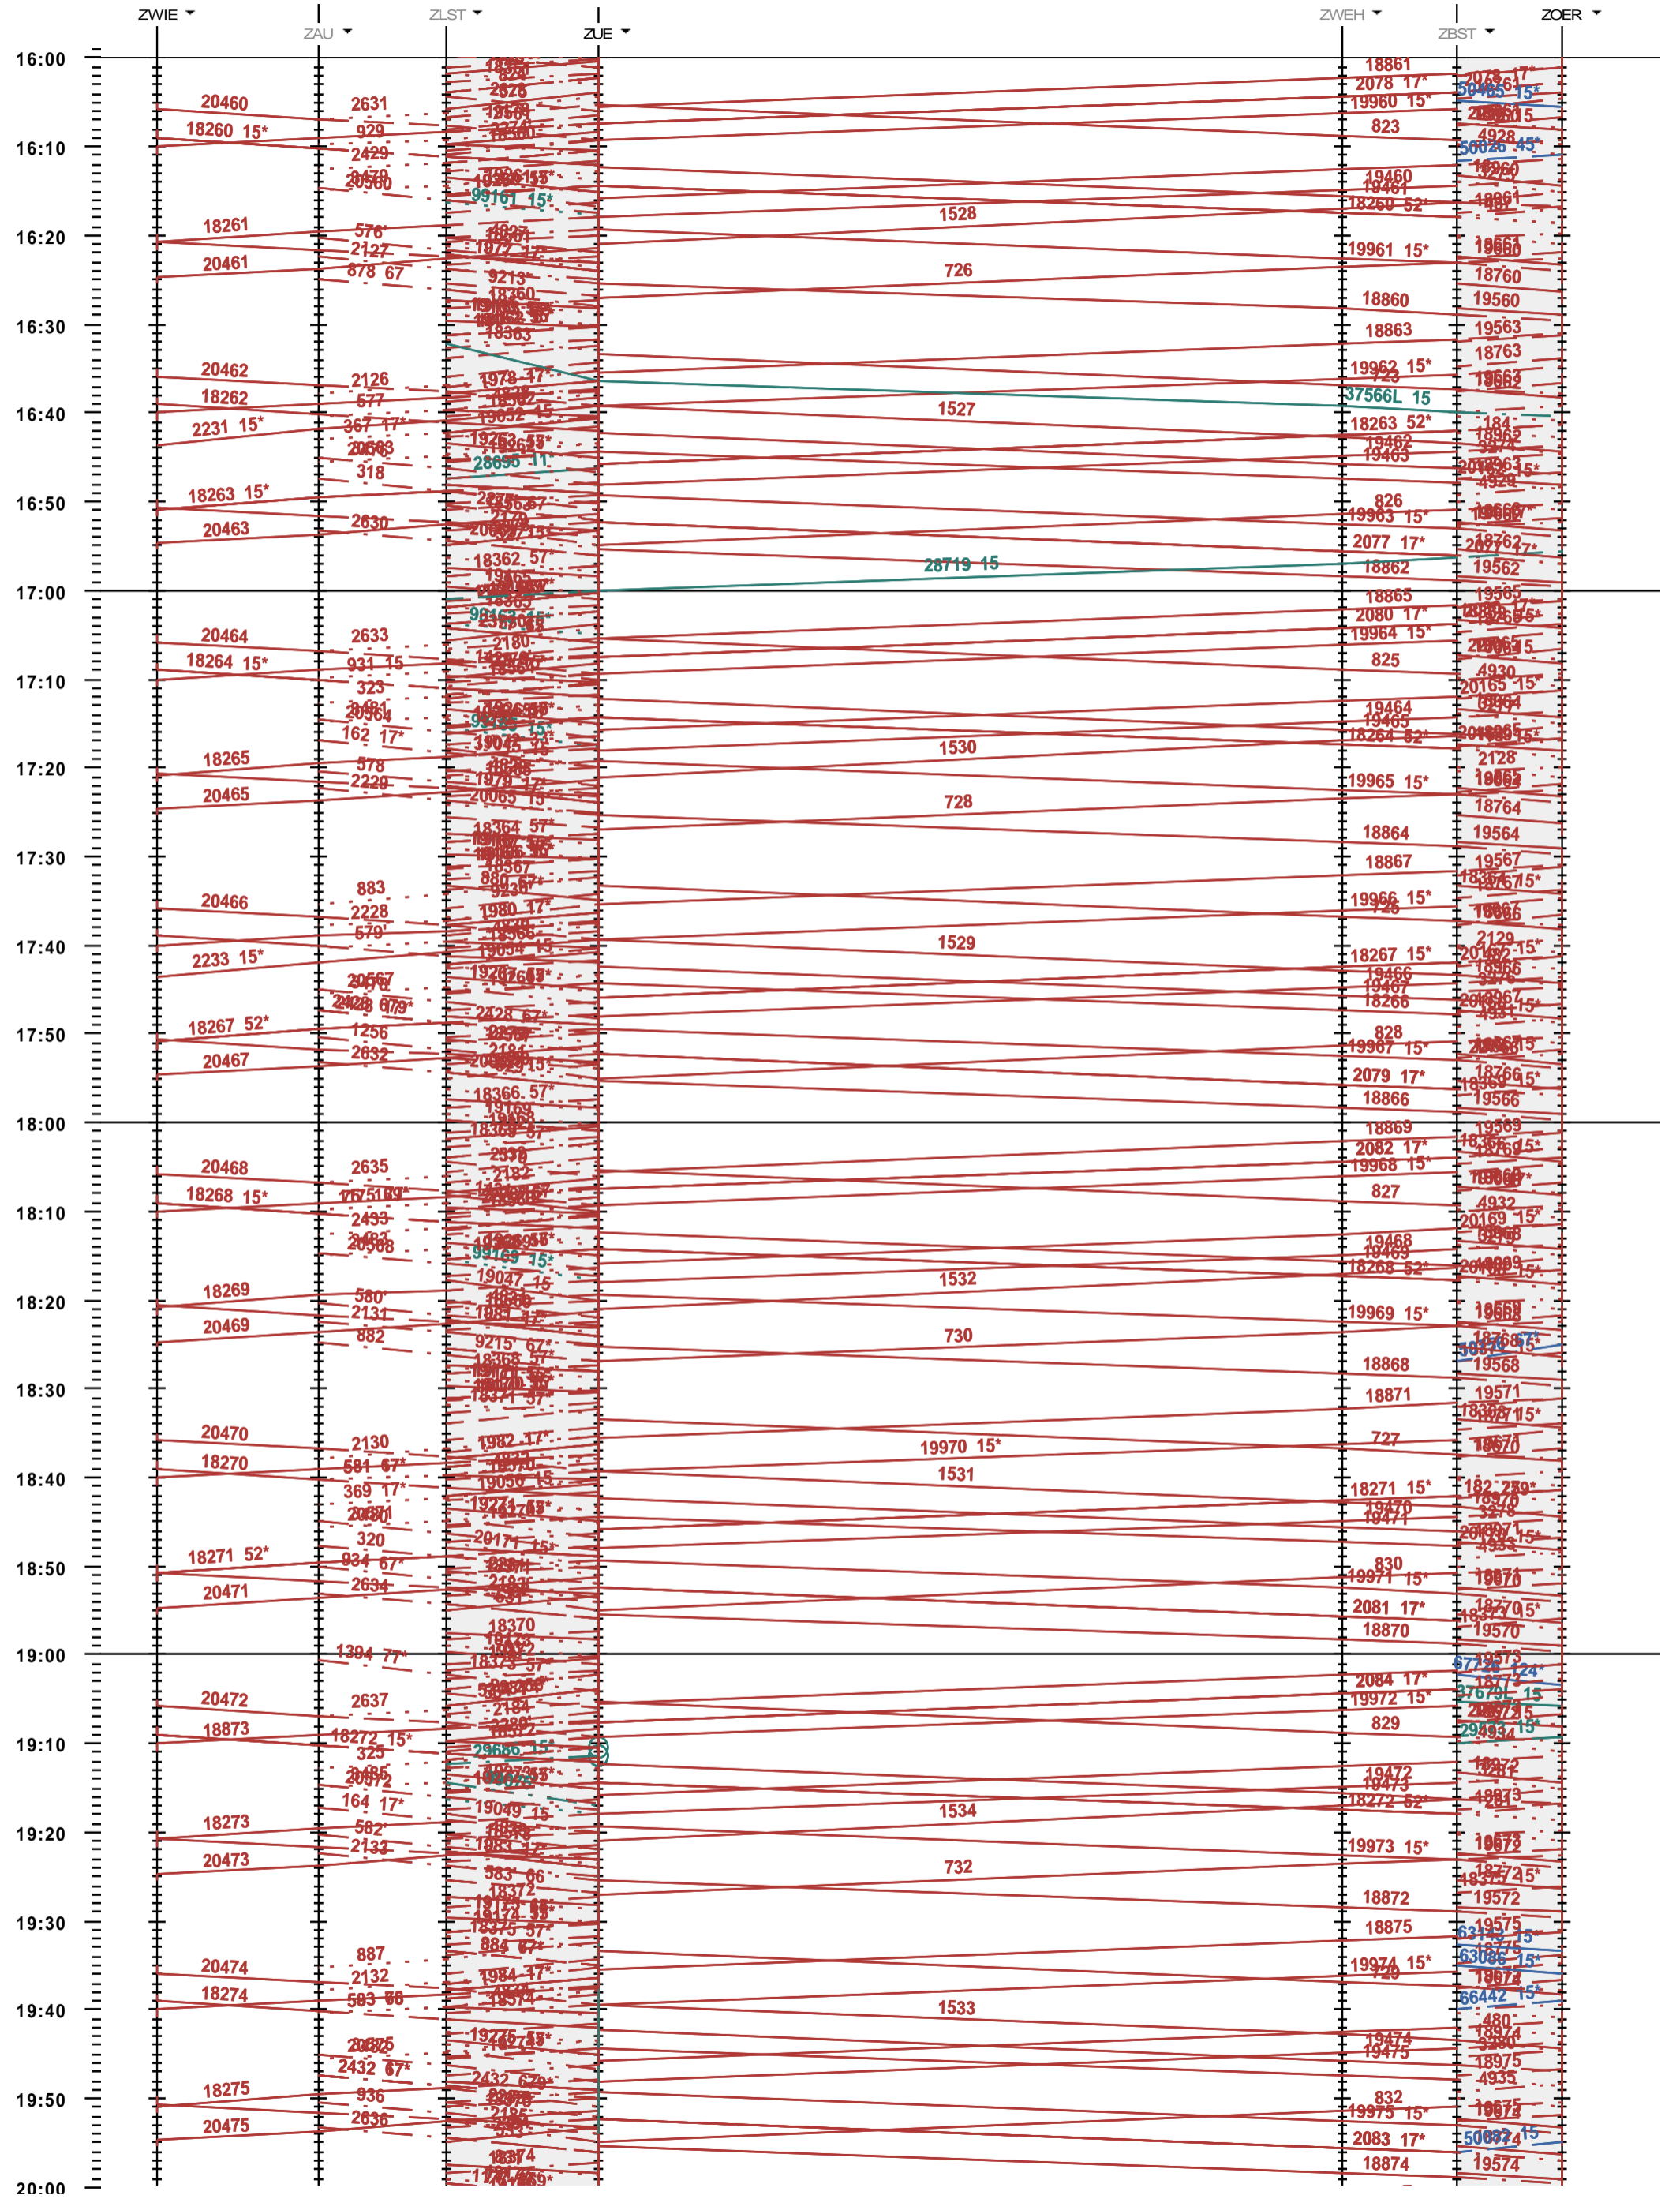

704 - Zürich Wiedikon - Zürich (Löwenstrasse) - Zürich Oerlikon

Fahrplanperiode 2020 (15.12.2019 - 12.12.2020)  
 Update  
 Gültig ab 15.12.2019

704 - Zürich Wiedikon - Zürich (Löwenstrasse) - Zürich Oerlikon

Fahrplanperiode 2020 (15.12.2019 - 12.12.2020)  
 Update  
 Gültig ab 15.12.2019

704 - Zürich Wiedikon - Zürich (Löwenstrasse) - Zürich Oerlikon

Fahrplanperiode 2020 (15.12.2019 - 12.12.2020)  
 Update  
 Gültig ab 15.12.2019