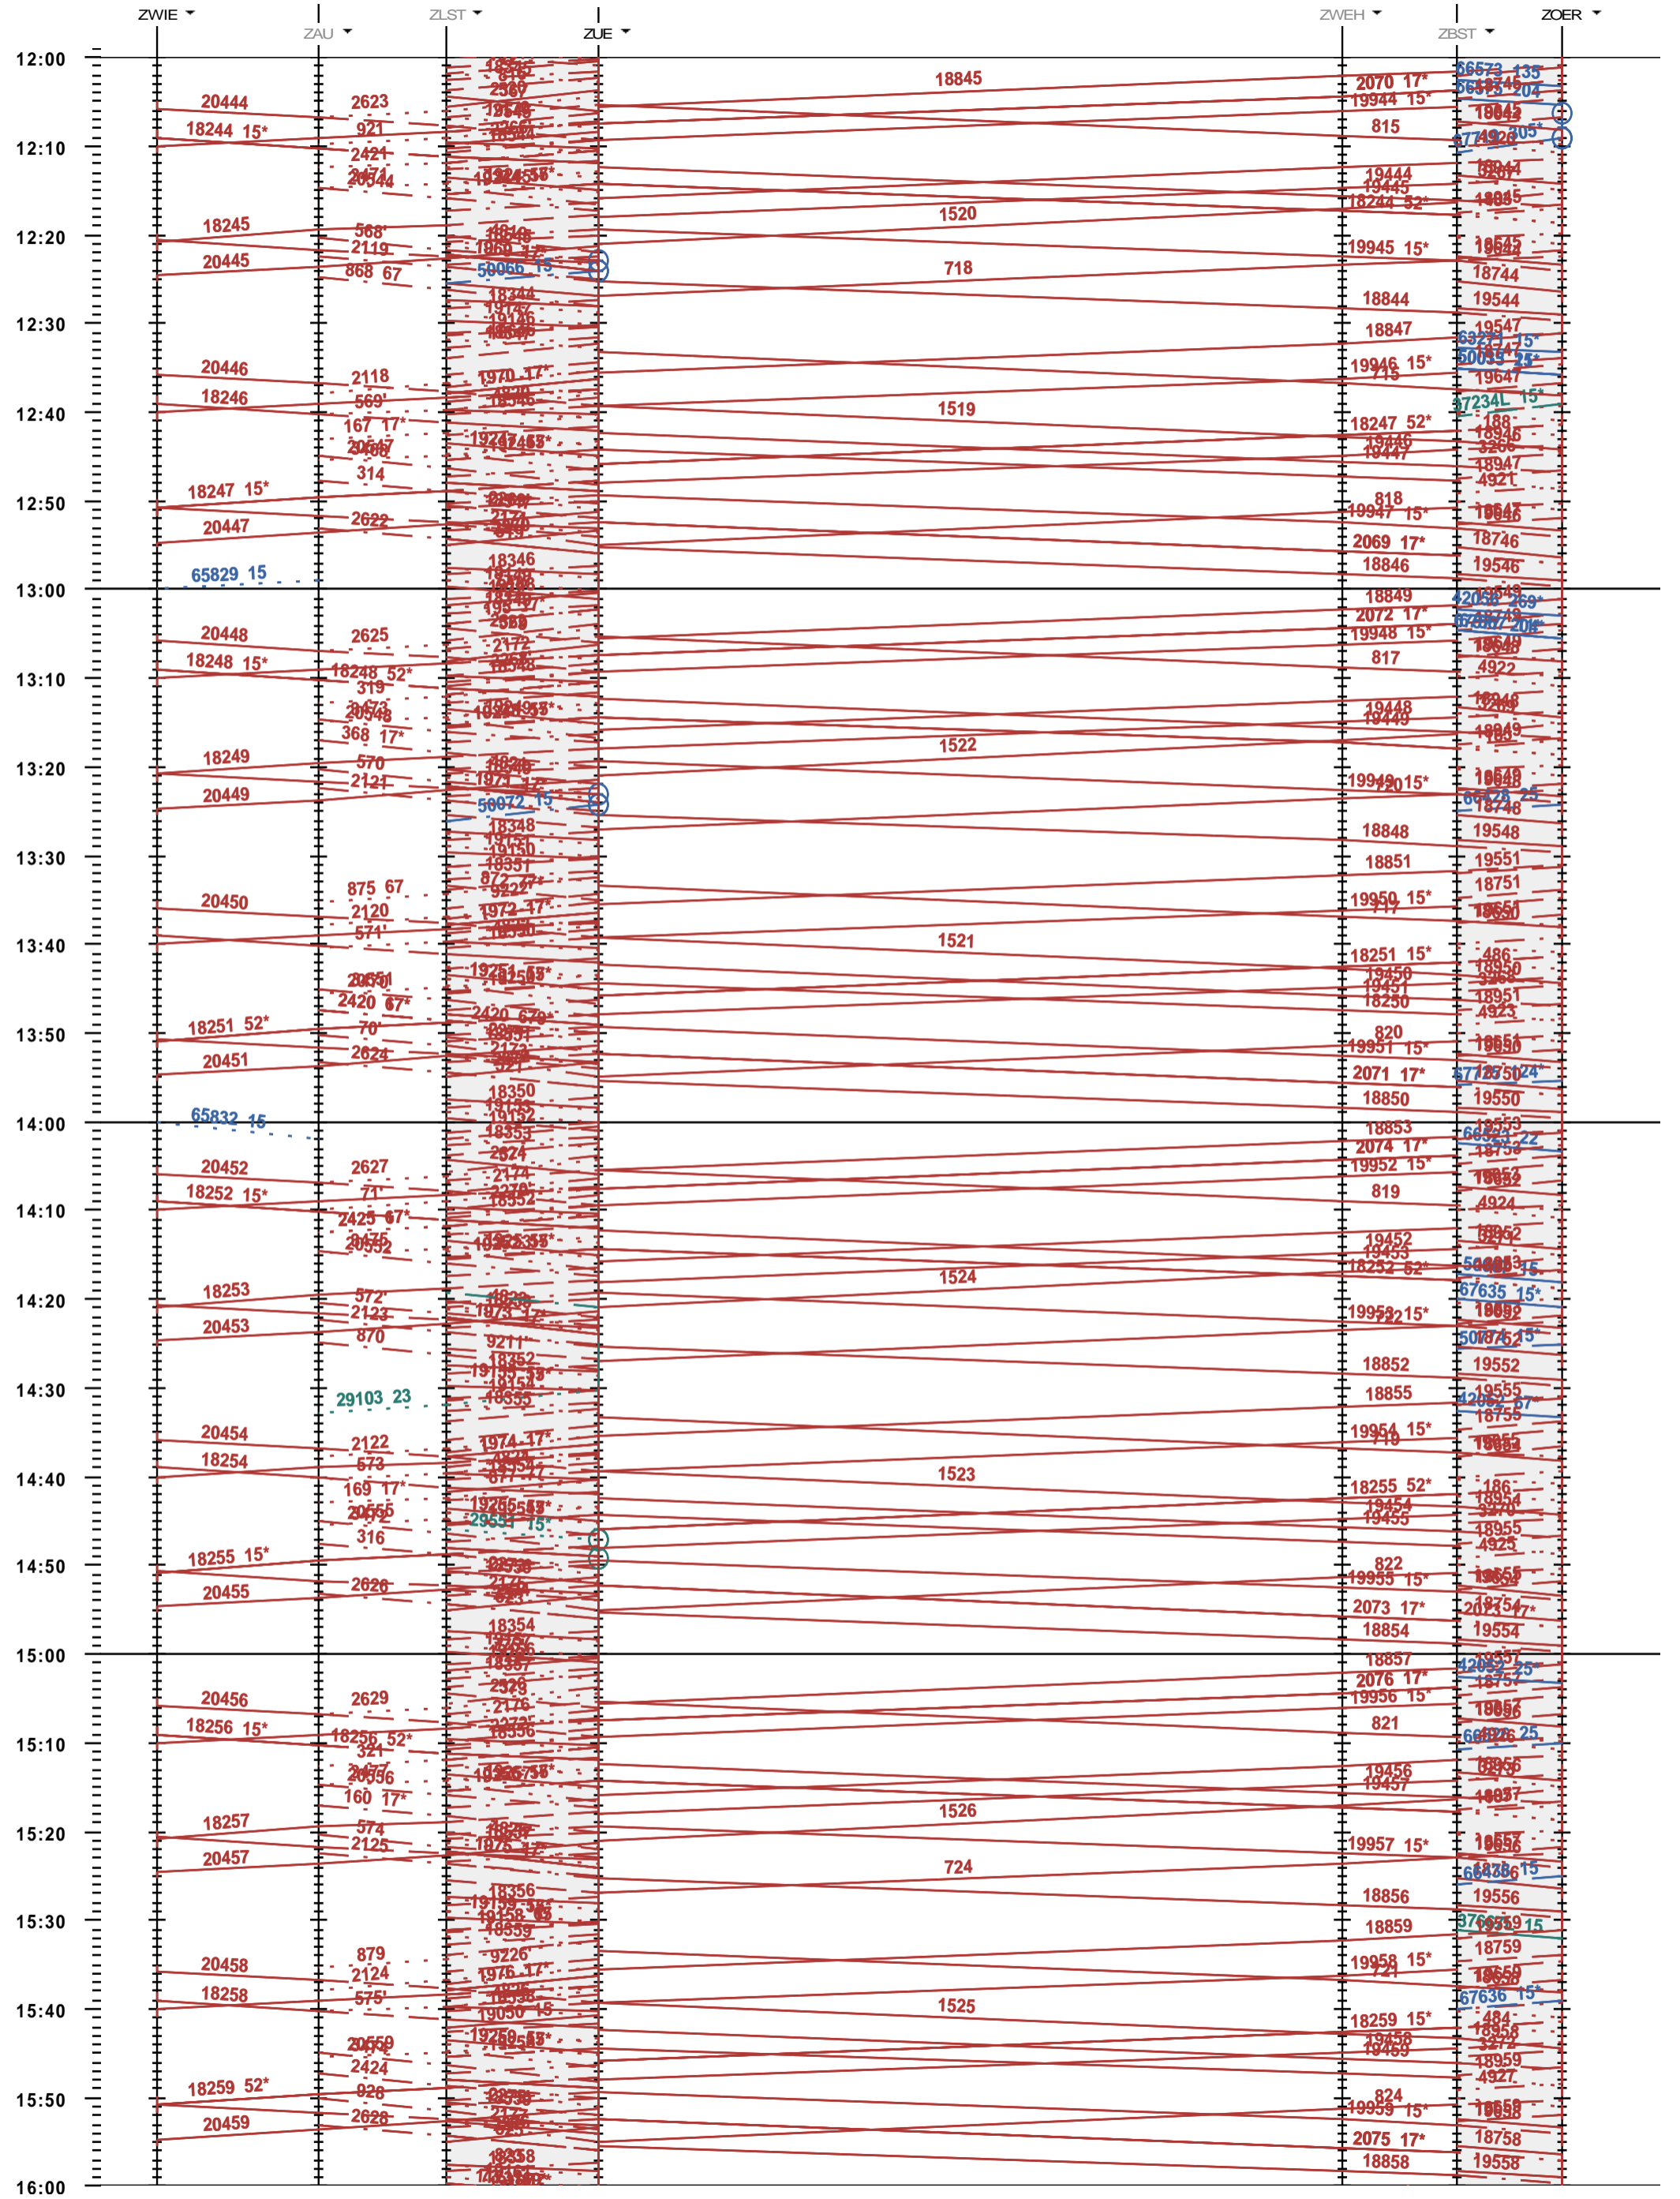

704 - Zürich Wiedikon - Zürich (Löwenstrasse) - Zürich Oerlikon

Fahrplanperiode 2020 (15.12.2019 - 12.12.2020)  
 Update  
 Gültig ab 15.12.2019

704 - Zürich Wiedikon - Zürich (Löwenstrasse) - Zürich Oerlikon

Fahrplanperiode 2020 (15.12.2019 - 12.12.2020)  
 Update  
 Gültig ab 15.12.2019

704 - Zürich Wiedikon - Zürich (Löwenstrasse) - Zürich Oerlikon

Fahrplanperiode 2020 (15.12.2019 - 12.12.2020)  
 Update  
 Gültig ab 15.12.2019