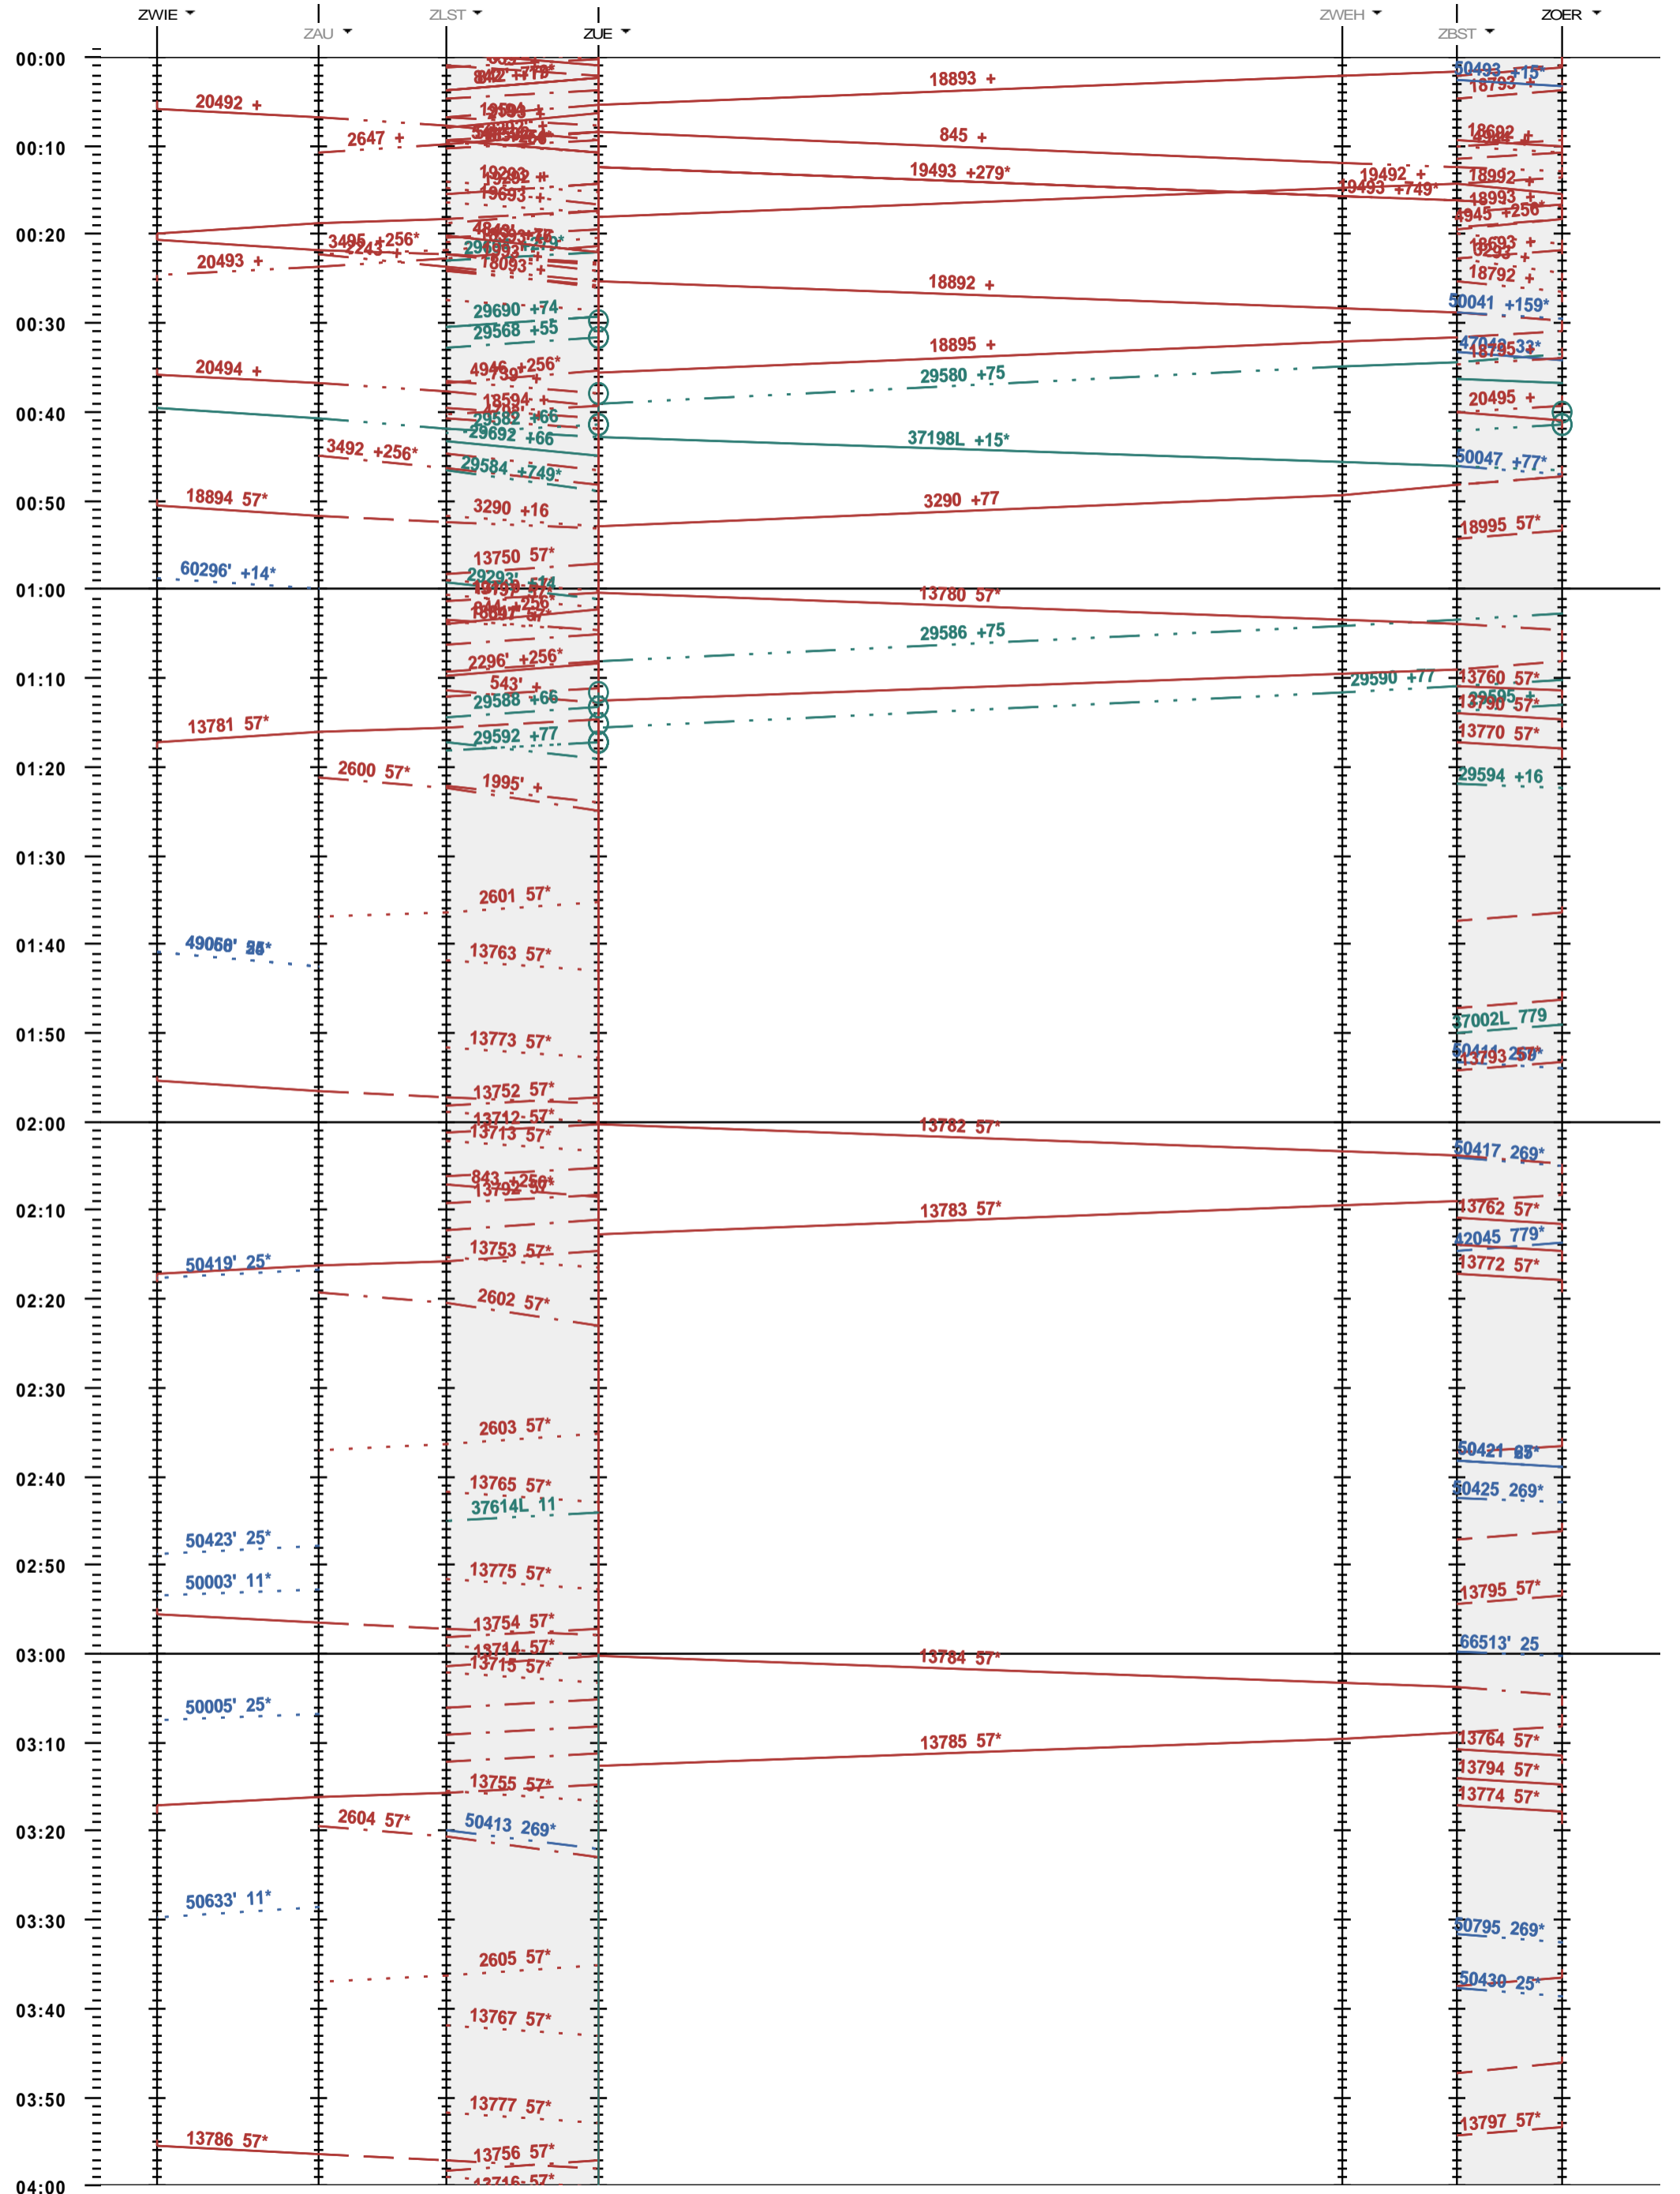

704 - Zürich Wiedikon - Zürich (Löwenstrasse) - Zürich Oerlikon

Fahrplanperiode 2020 (15.12.2019 - 12.12.2020)  
 Update  
 Gültig ab 15.12.2019

704 - Zürich Wiedikon - Zürich (Löwenstrasse) - Zürich Oerlikon

Fahrplanperiode 2020 (15.12.2019 - 12.12.2020)  
 Update  
 Gültig ab 15.12.2019

704 - Zürich Wiedikon - Zürich (Löwenstrasse) - Zürich Oerlikon

Fahrplanperiode 2020 (15.12.2019 - 12.12.2020)  
 Update  
 Gültig ab 15.12.2019