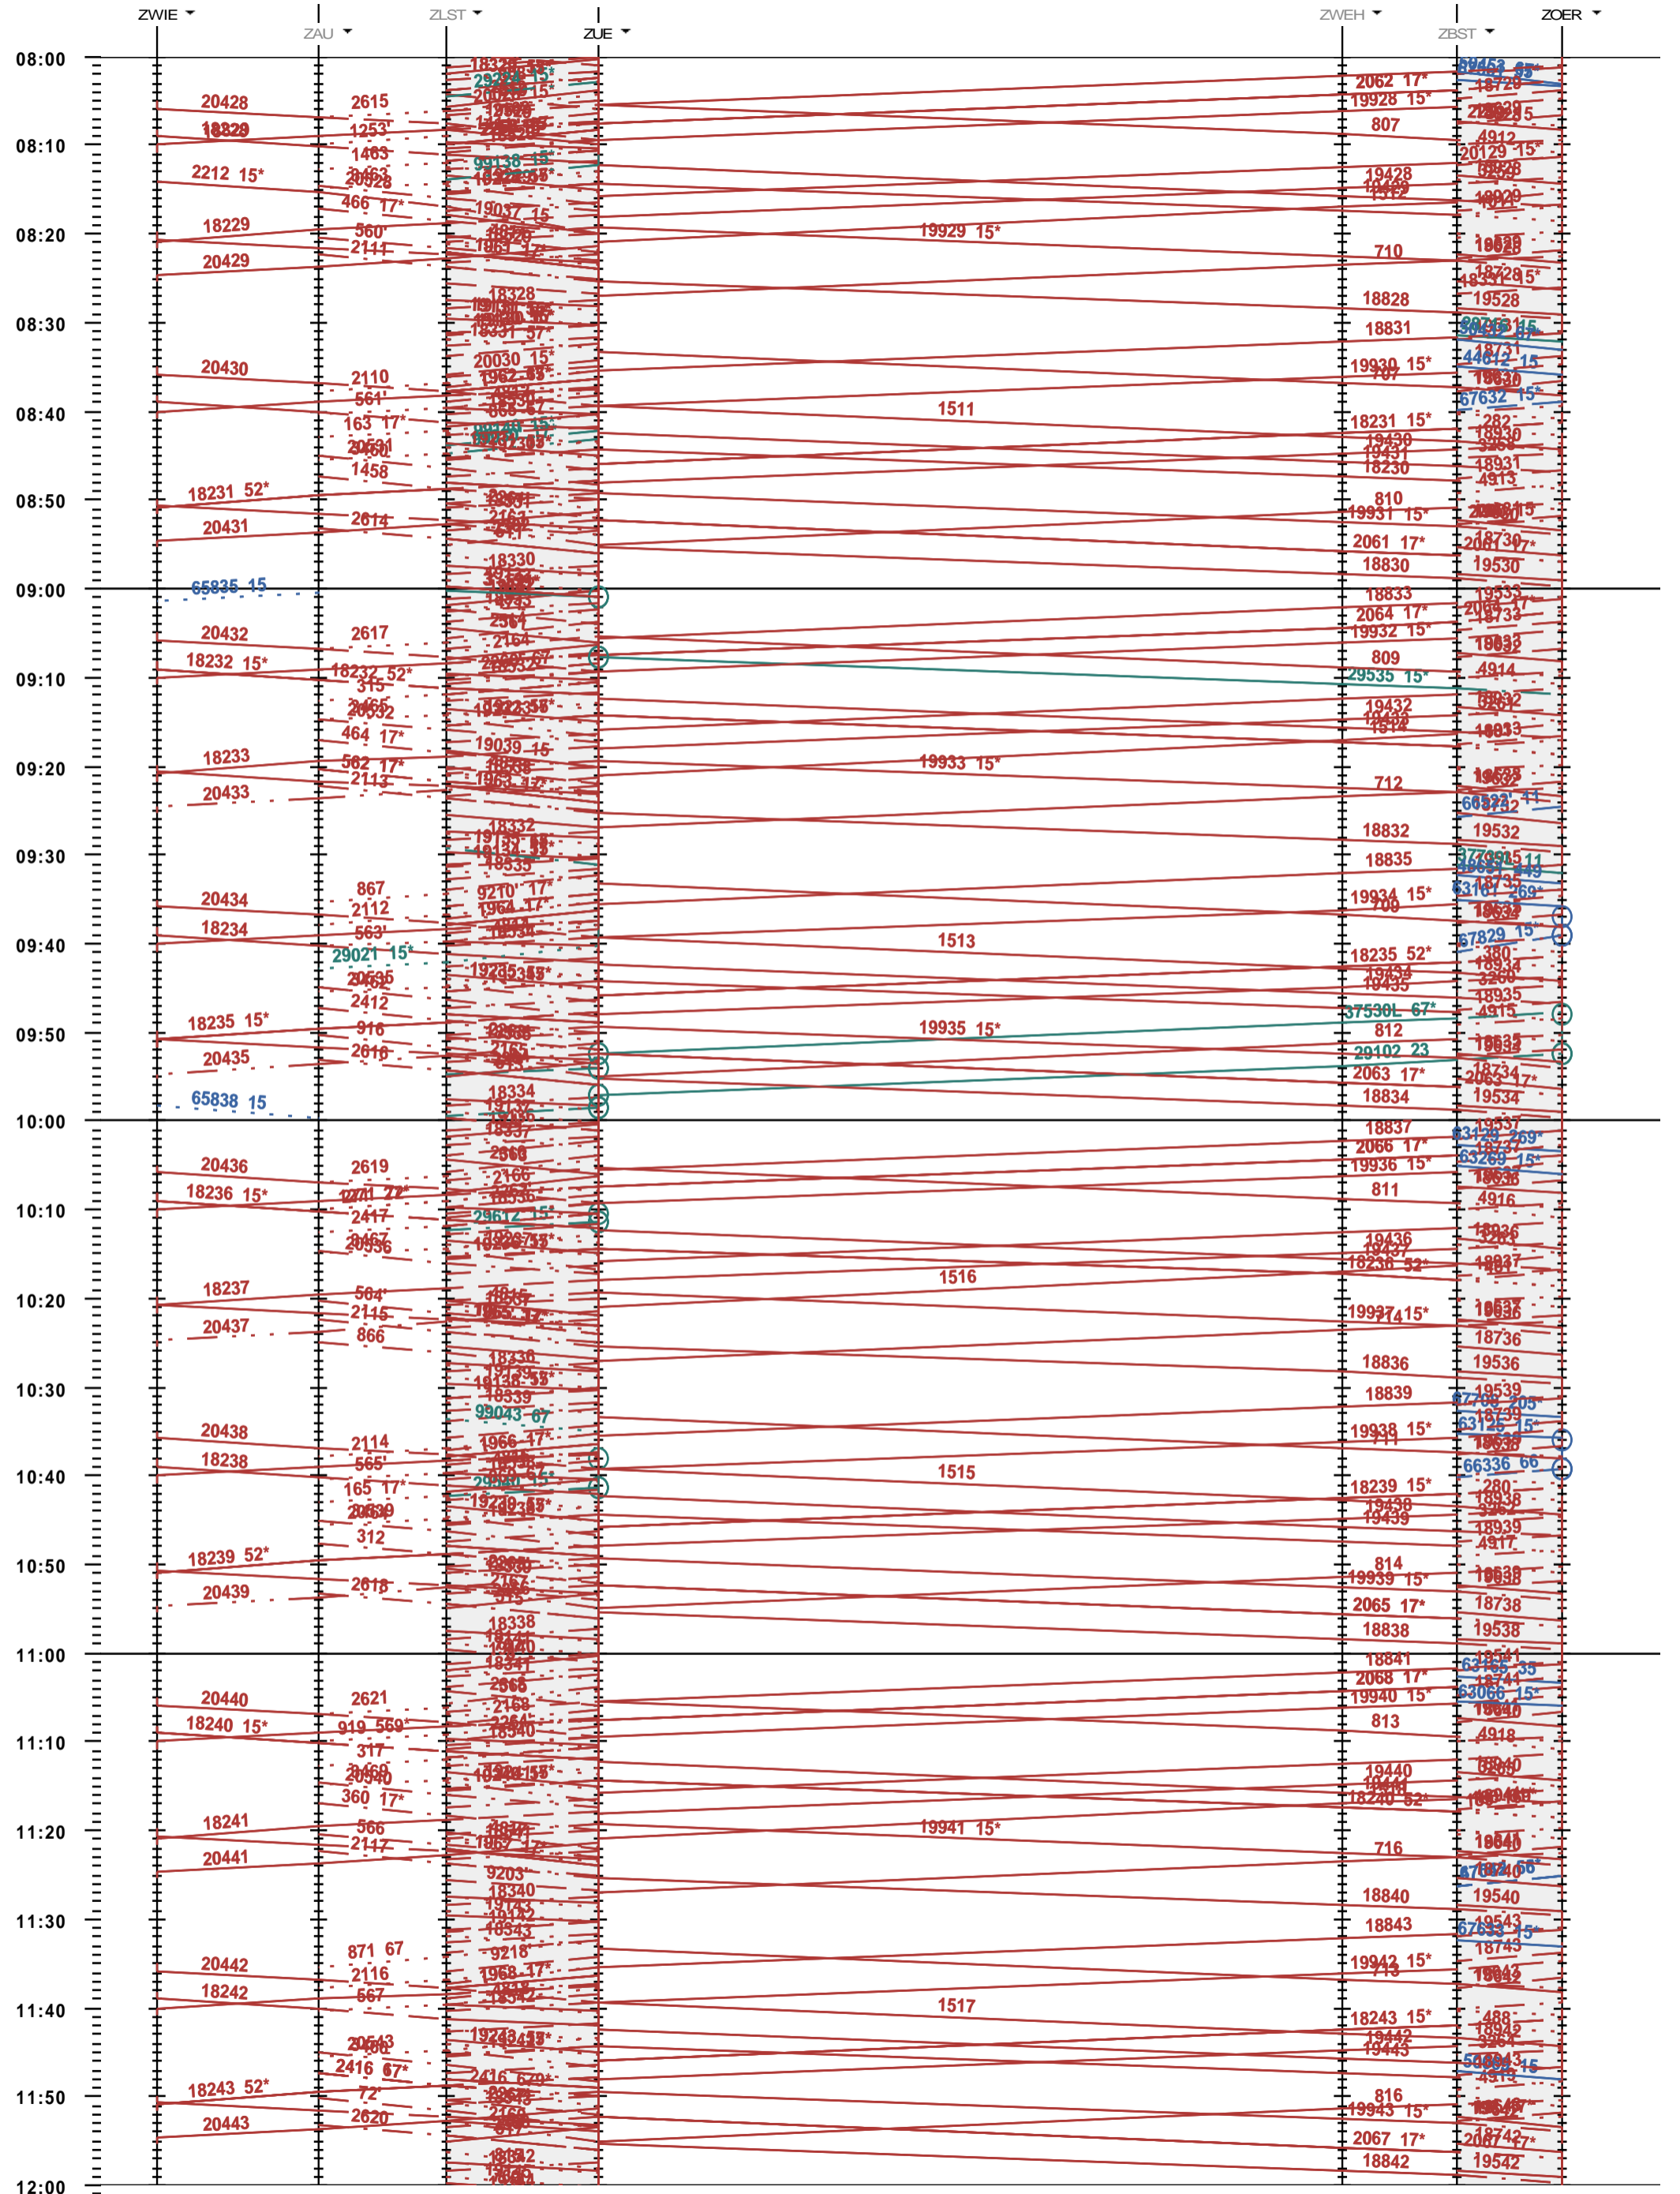

704 - Zürich Wiedikon - Zürich (Löwenstrasse) - Zürich Oerlikon

Fahrplanperiode 2020 (15.12.2019 - 12.12.2020)  
 Update  
 Gültig ab 15.12.2019

704 - Zürich Wiedikon - Zürich (Löwenstrasse) - Zürich Oerlikon

Fahrplanperiode 2020 (15.12.2019 - 12.12.2020)  
 Update  
 Gültig ab 15.12.2019

704 - Zürich Wiedikon - Zürich (Löwenstrasse) - Zürich Oerlikon

Fahrplanperiode 2020 (15.12.2019 - 12.12.2020)  
 Update  
 Gültig ab 15.12.2019