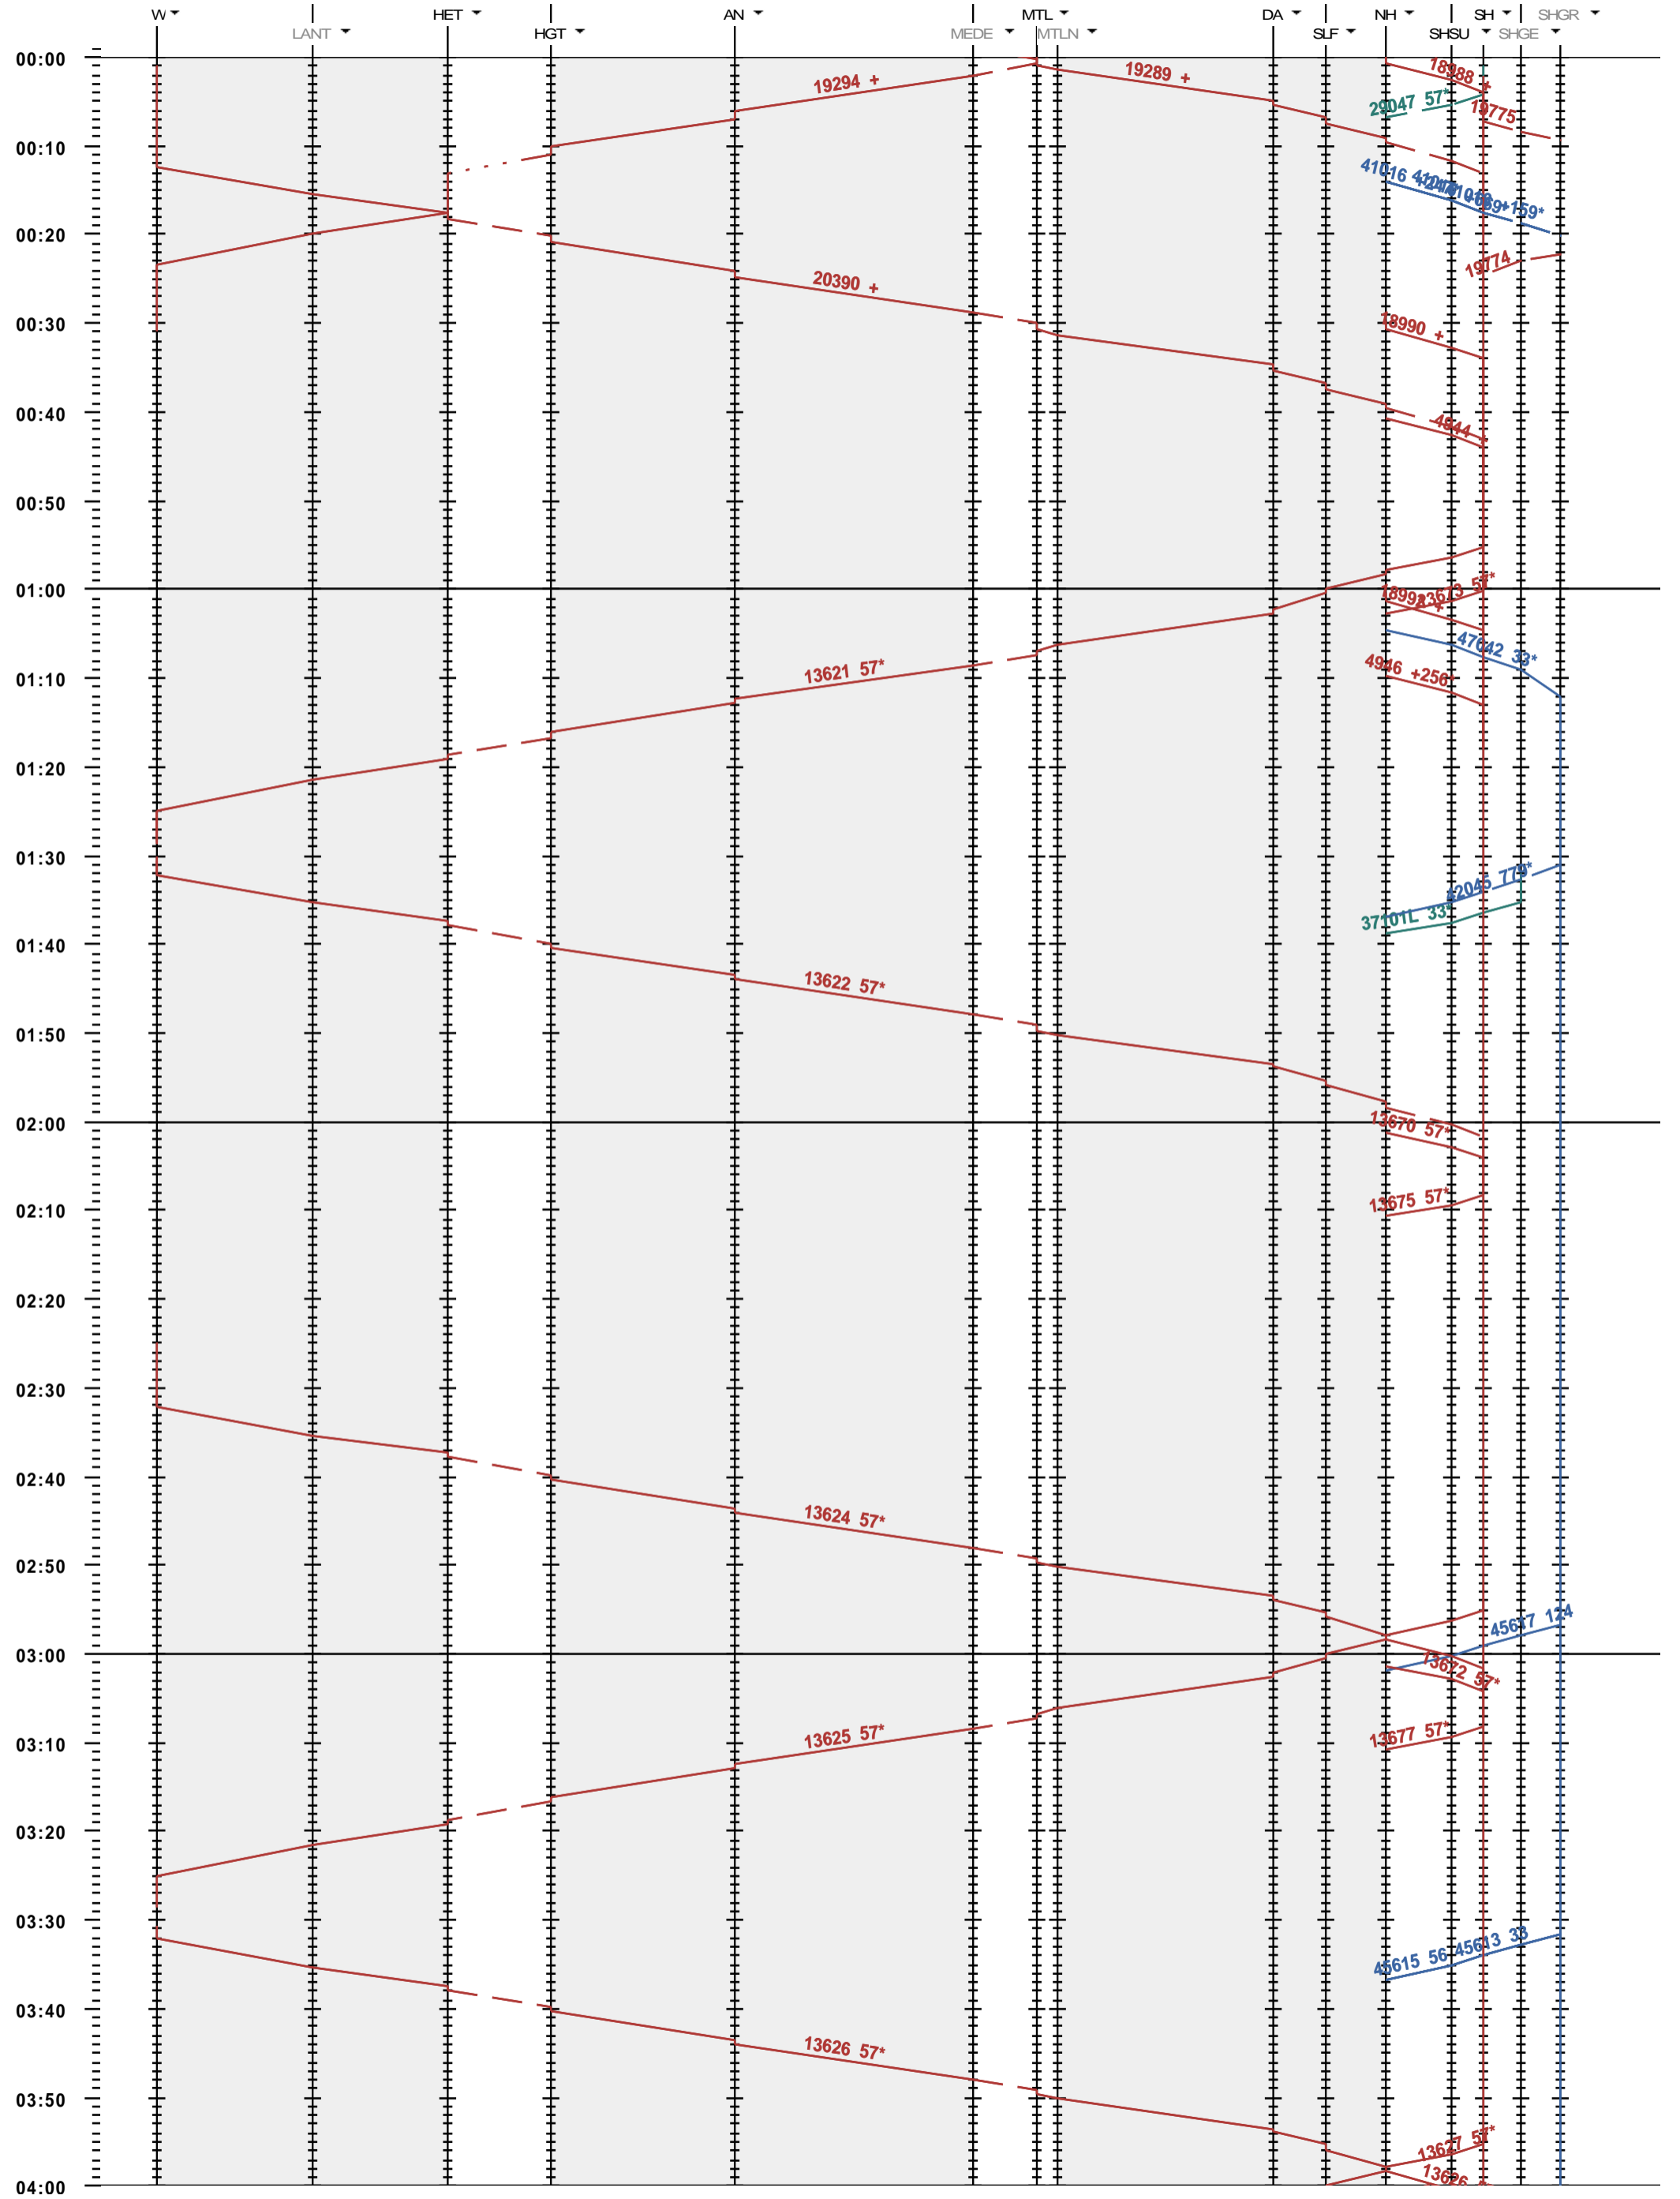

731 - Winterthur - Andelfingen - Schaffhausen GB

Fahrplanperiode 2020 (15.12.2019 - 12.12.2020)
 Update
 Gültig ab 15.12.2019

731 - Winterthur - Andelfingen - Schaffhausen GB

Fahrplanperiode 2020 (15.12.2019 - 12.12.2020)
 Update
 Gültig ab 15.12.2019