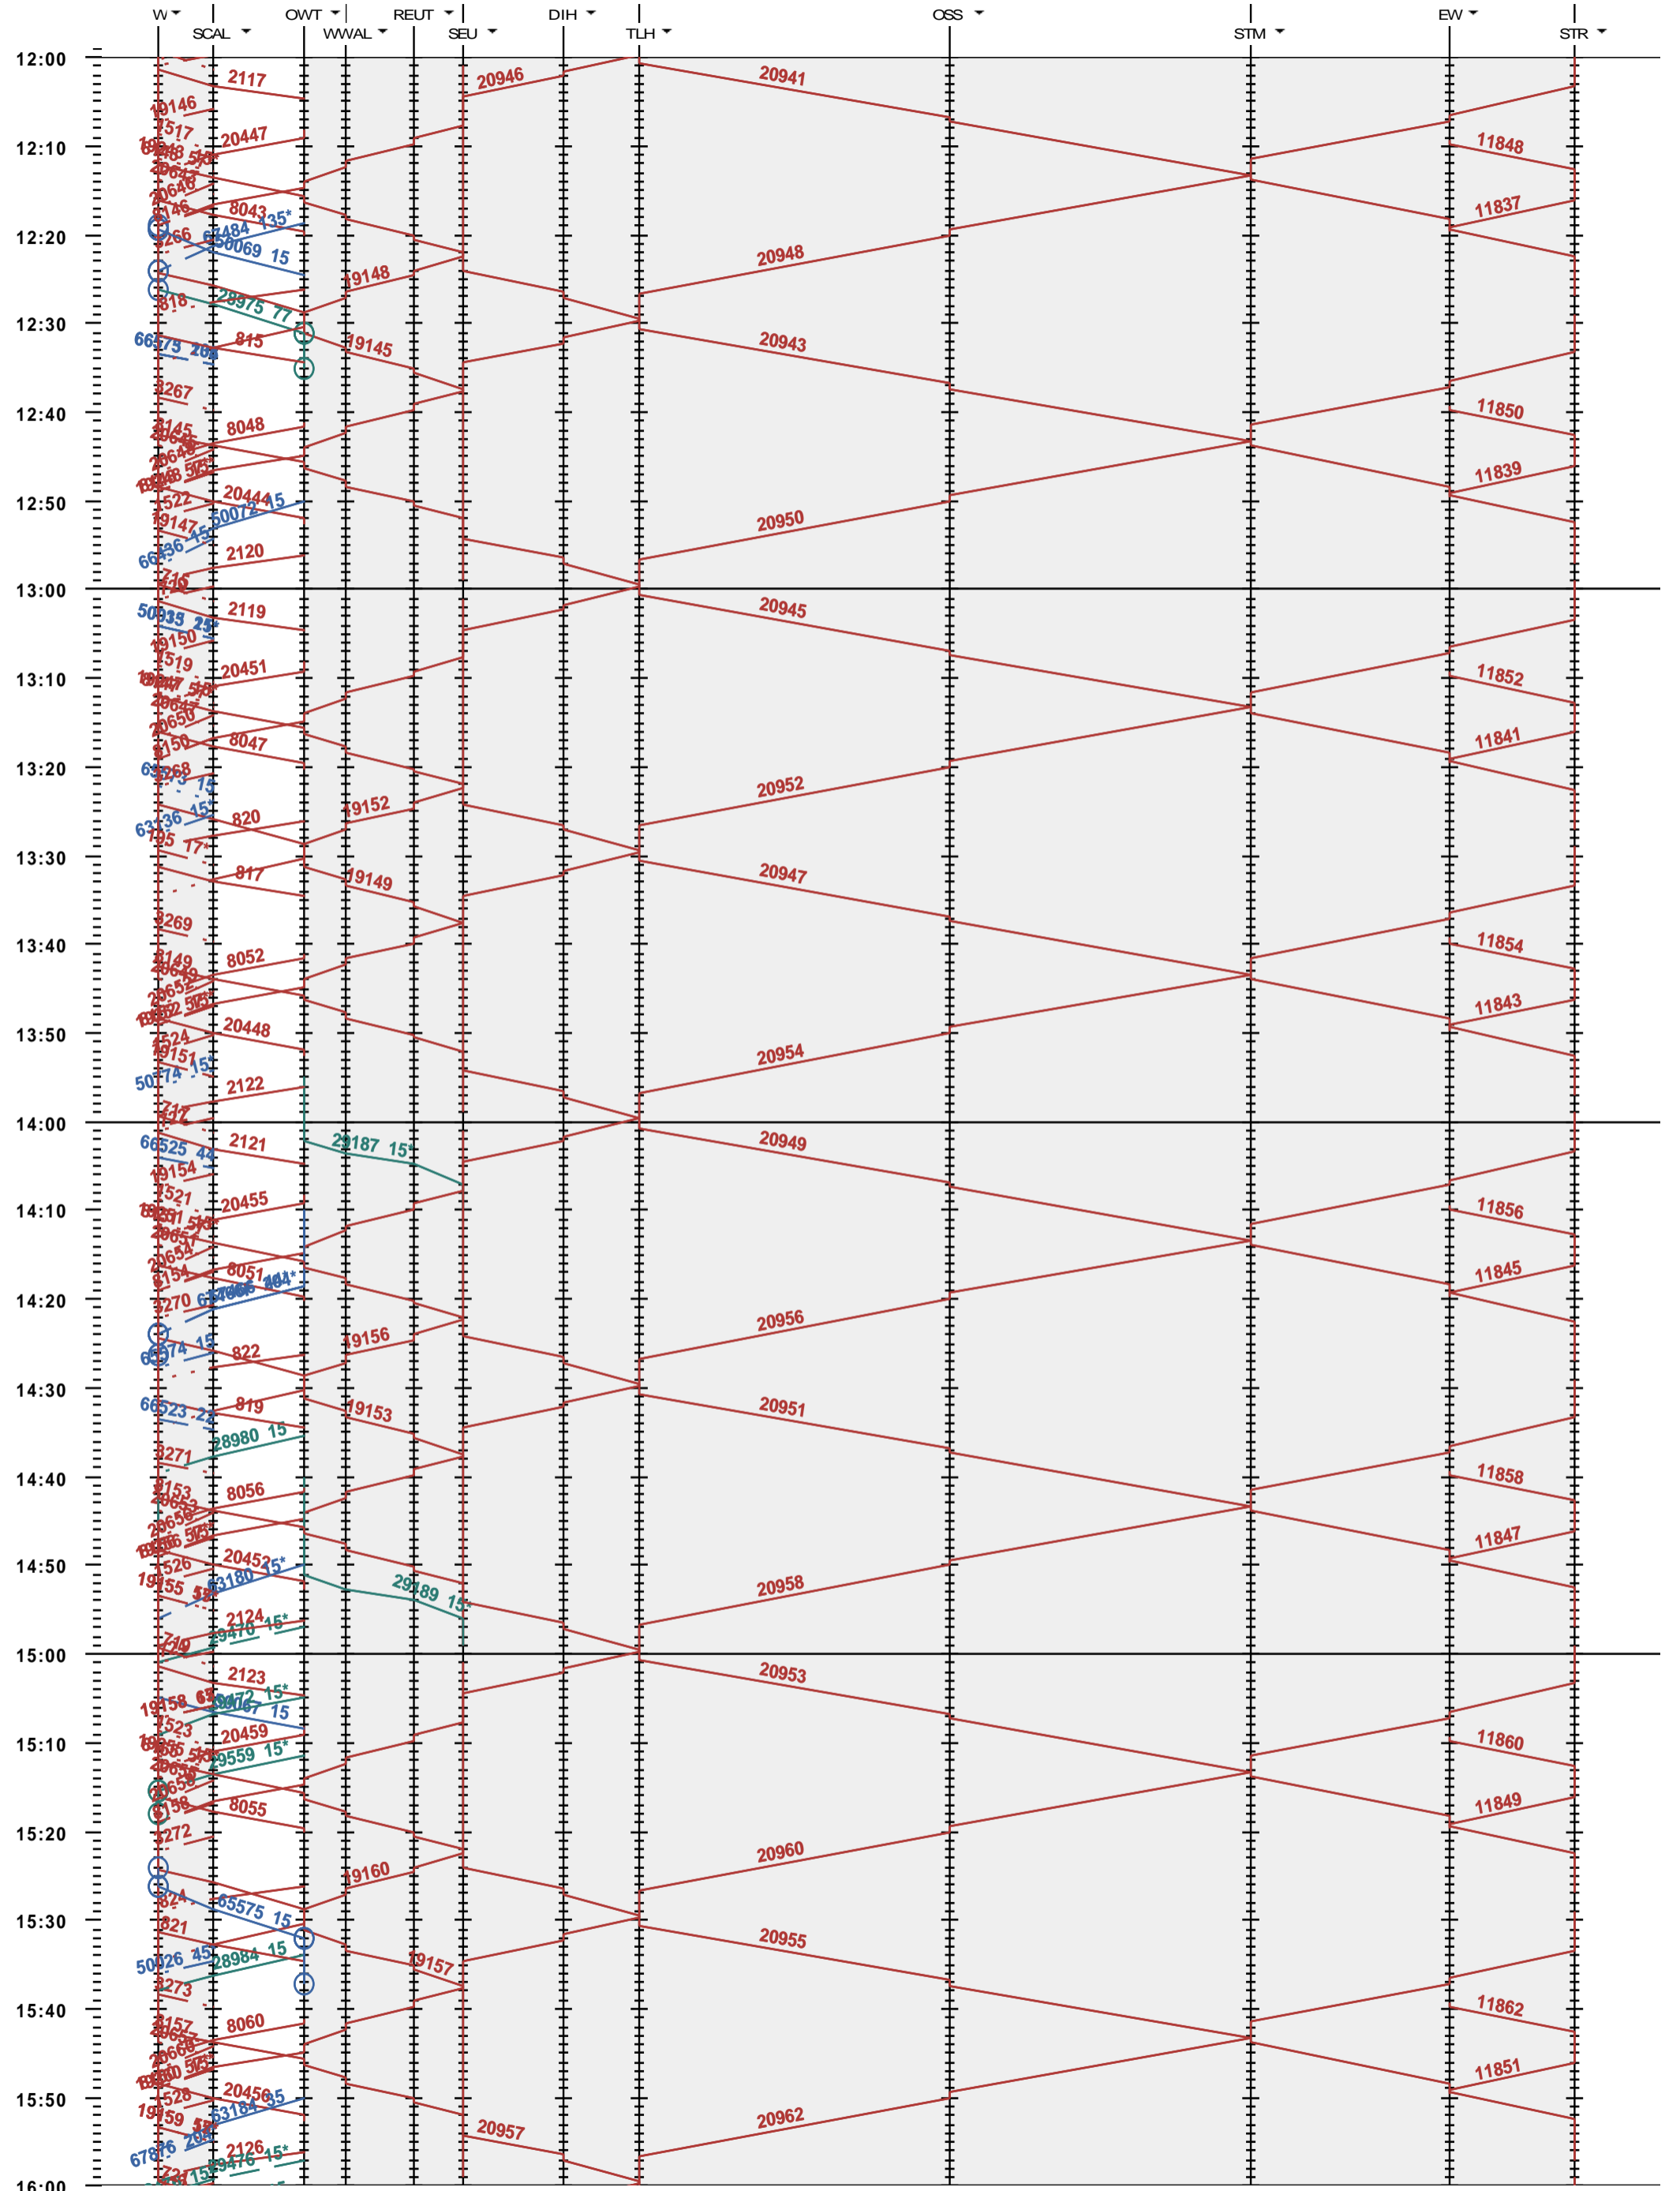

732 - Winterthur - Etzwilen - Stein am Rhein

Fahrplanperiode 2020 (15.12.2019 - 12.12.2020)
 Update
 Gültig ab 15.12.2019

732 - Winterthur - Etwilen - Stein am Rhein

Fahrplanperiode 2020 (15.12.2019 - 12.12.2020)
 Update
 Gültig ab 15.12.2019

732 - Winterthur - Etwilwil - Stein am Rhein

Fahrplanperiode 2020 (15.12.2019 - 12.12.2020)

Update

Gültig ab 15.12.2019

732 - Winterthur - Etwilen - Stein am Rhein

Fahrplanperiode 2020 (15.12.2019 - 12.12.2020)
 Update
 Gültig ab 15.12.2019

732 - Winterthur - Etzwilen - Stein am Rhein

Fahrplanperiode 2020 (15.12.2019 - 12.12.2020)
 Update
 Gültig ab 15.12.2019