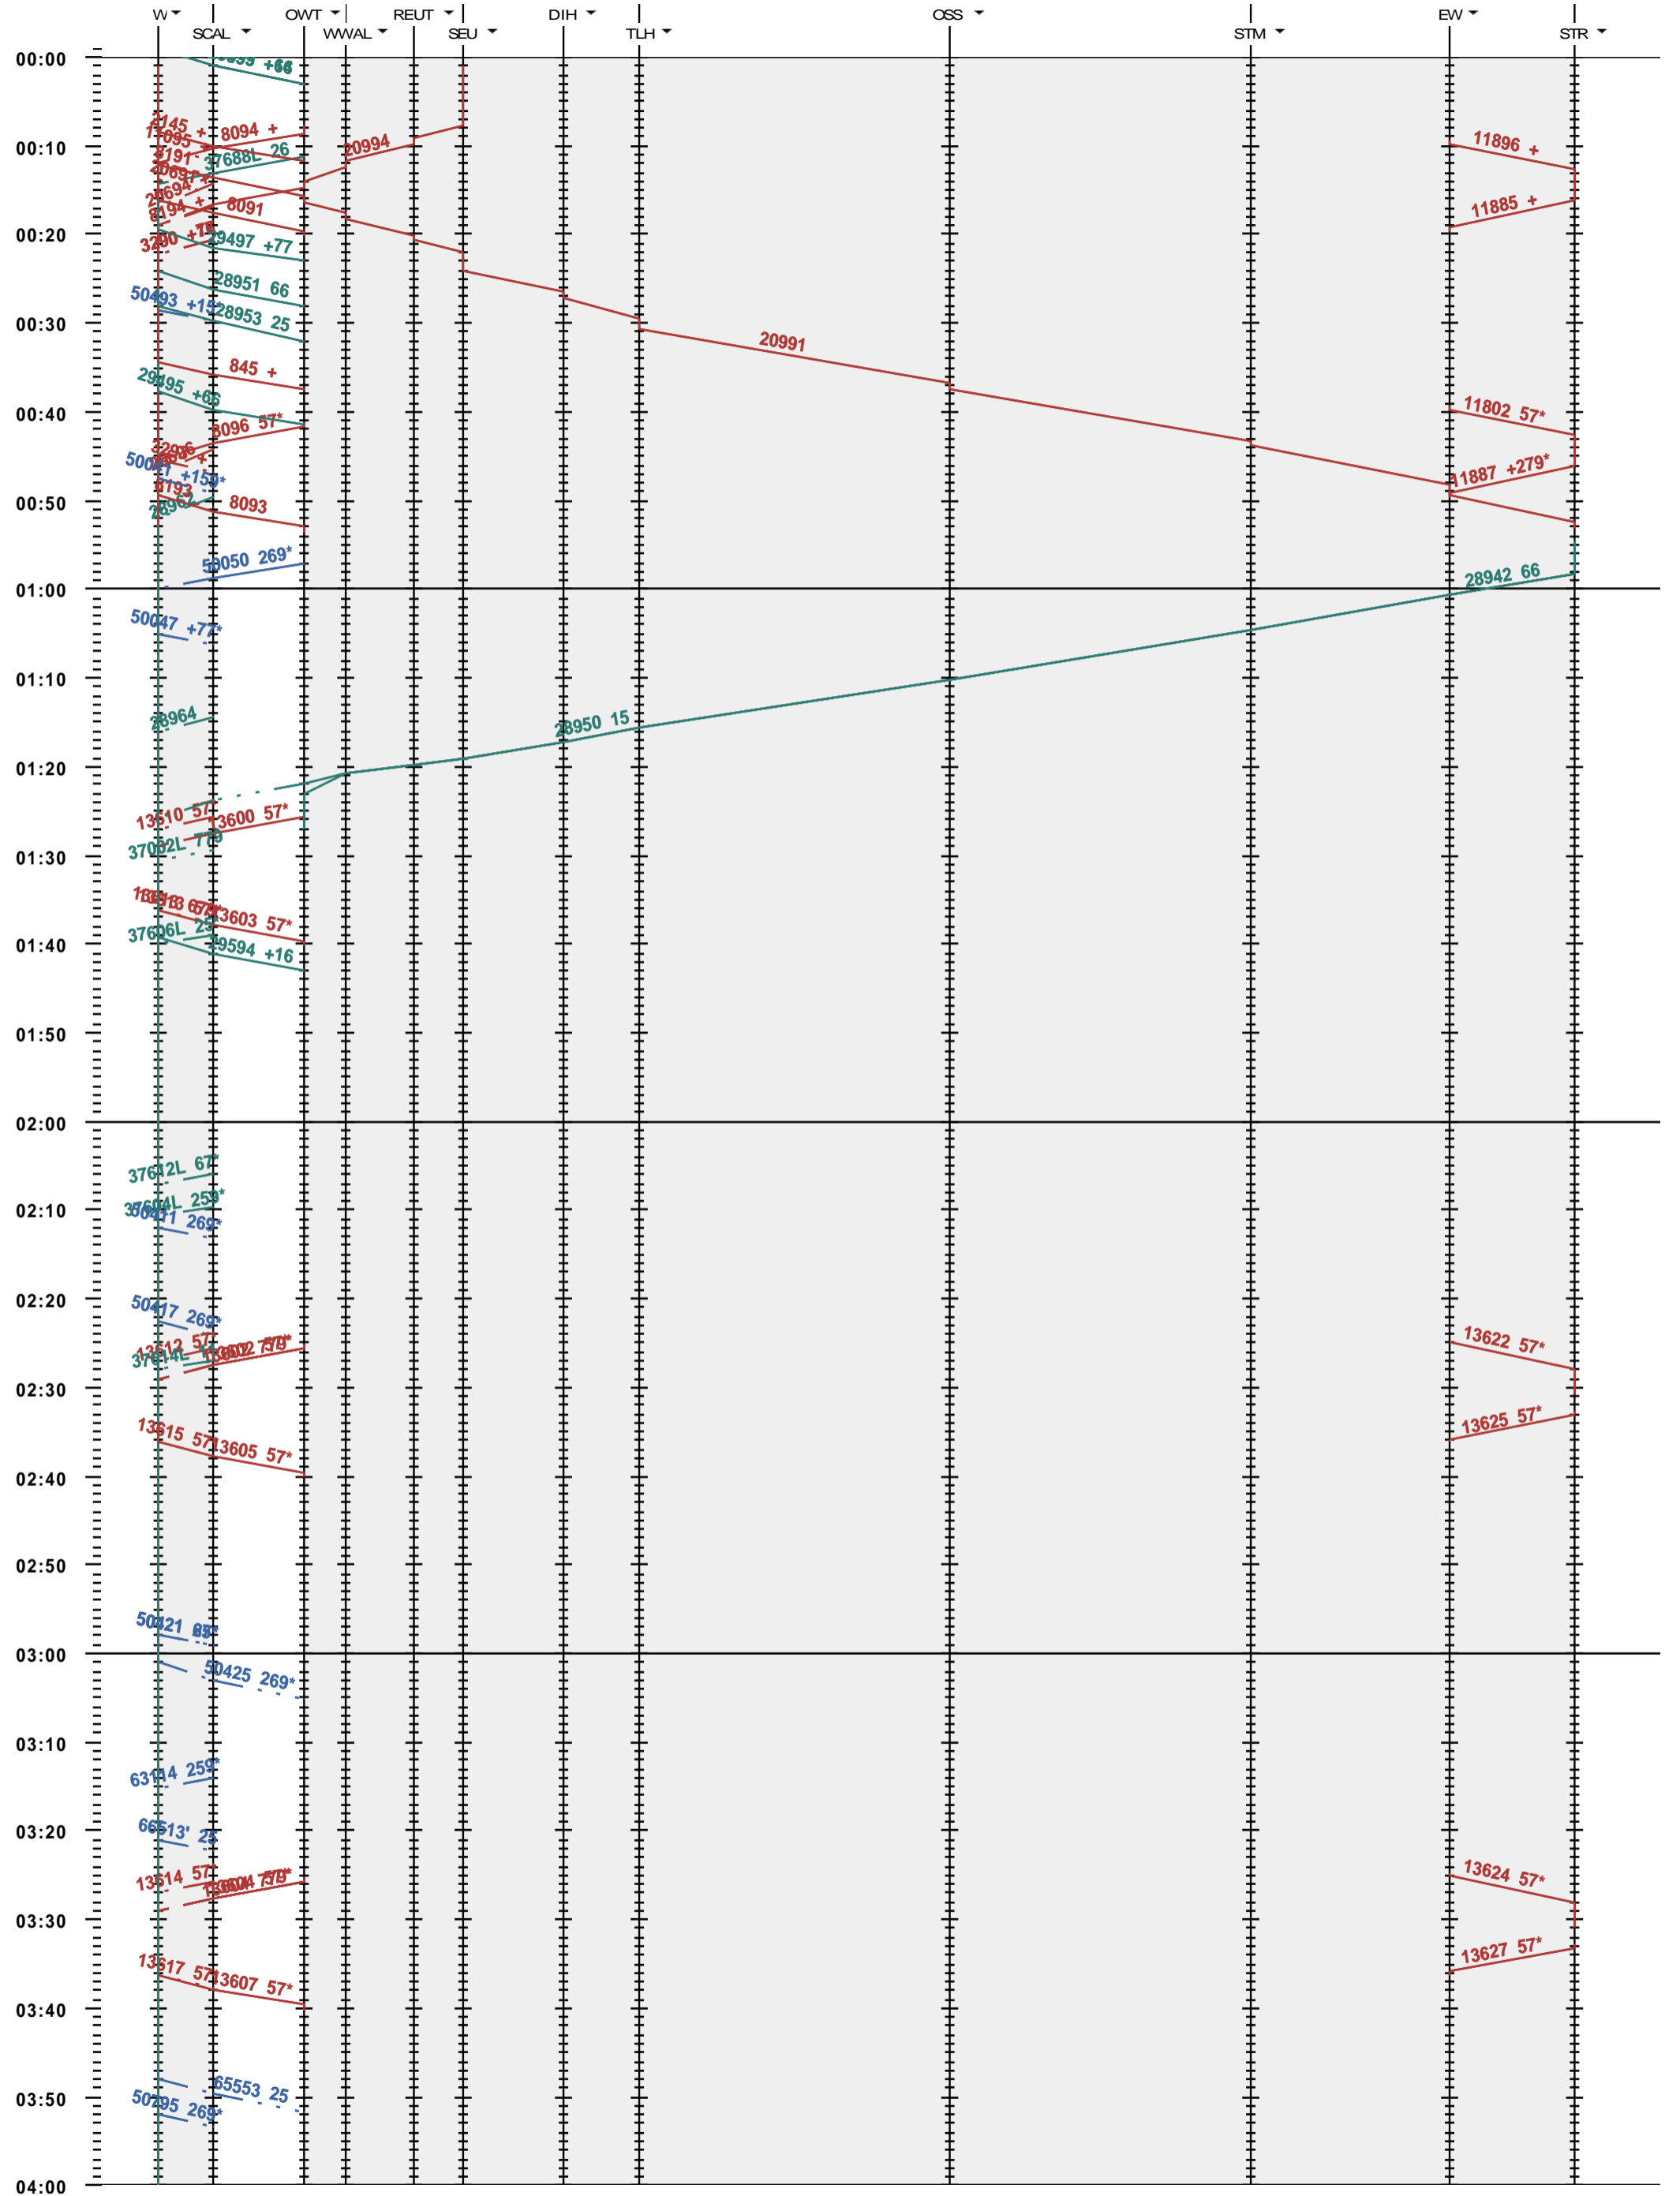

732 - Winterthur - Etzwilen - Stein am Rhein

Fahrplanperiode 2020 (15.12.2019 - 12.12.2020)
 Update
 Gültig ab 15.12.2019

732 - Winterthur - Etwilen - Stein am Rhein

Fahrplanperiode 2020 (15.12.2019 - 12.12.2020)
 Update
 Gültig ab 15.12.2019

732 - Winterthur - Etwilwil - Stein am Rhein

Fahrplanperiode 2020 (15.12.2019 - 12.12.2020)

Update

Gültig ab 15.12.2019

732 - Winterthur - Etwilen - Stein am Rhein

Fahrplanperiode 2020 (15.12.2019 - 12.12.2020)
 Update
 Gültig ab 15.12.2019

732 - Winterthur - Etzwilen - Stein am Rhein

Fahrplanperiode 2020 (15.12.2019 - 12.12.2020)
 Update
 Gültig ab 15.12.2019