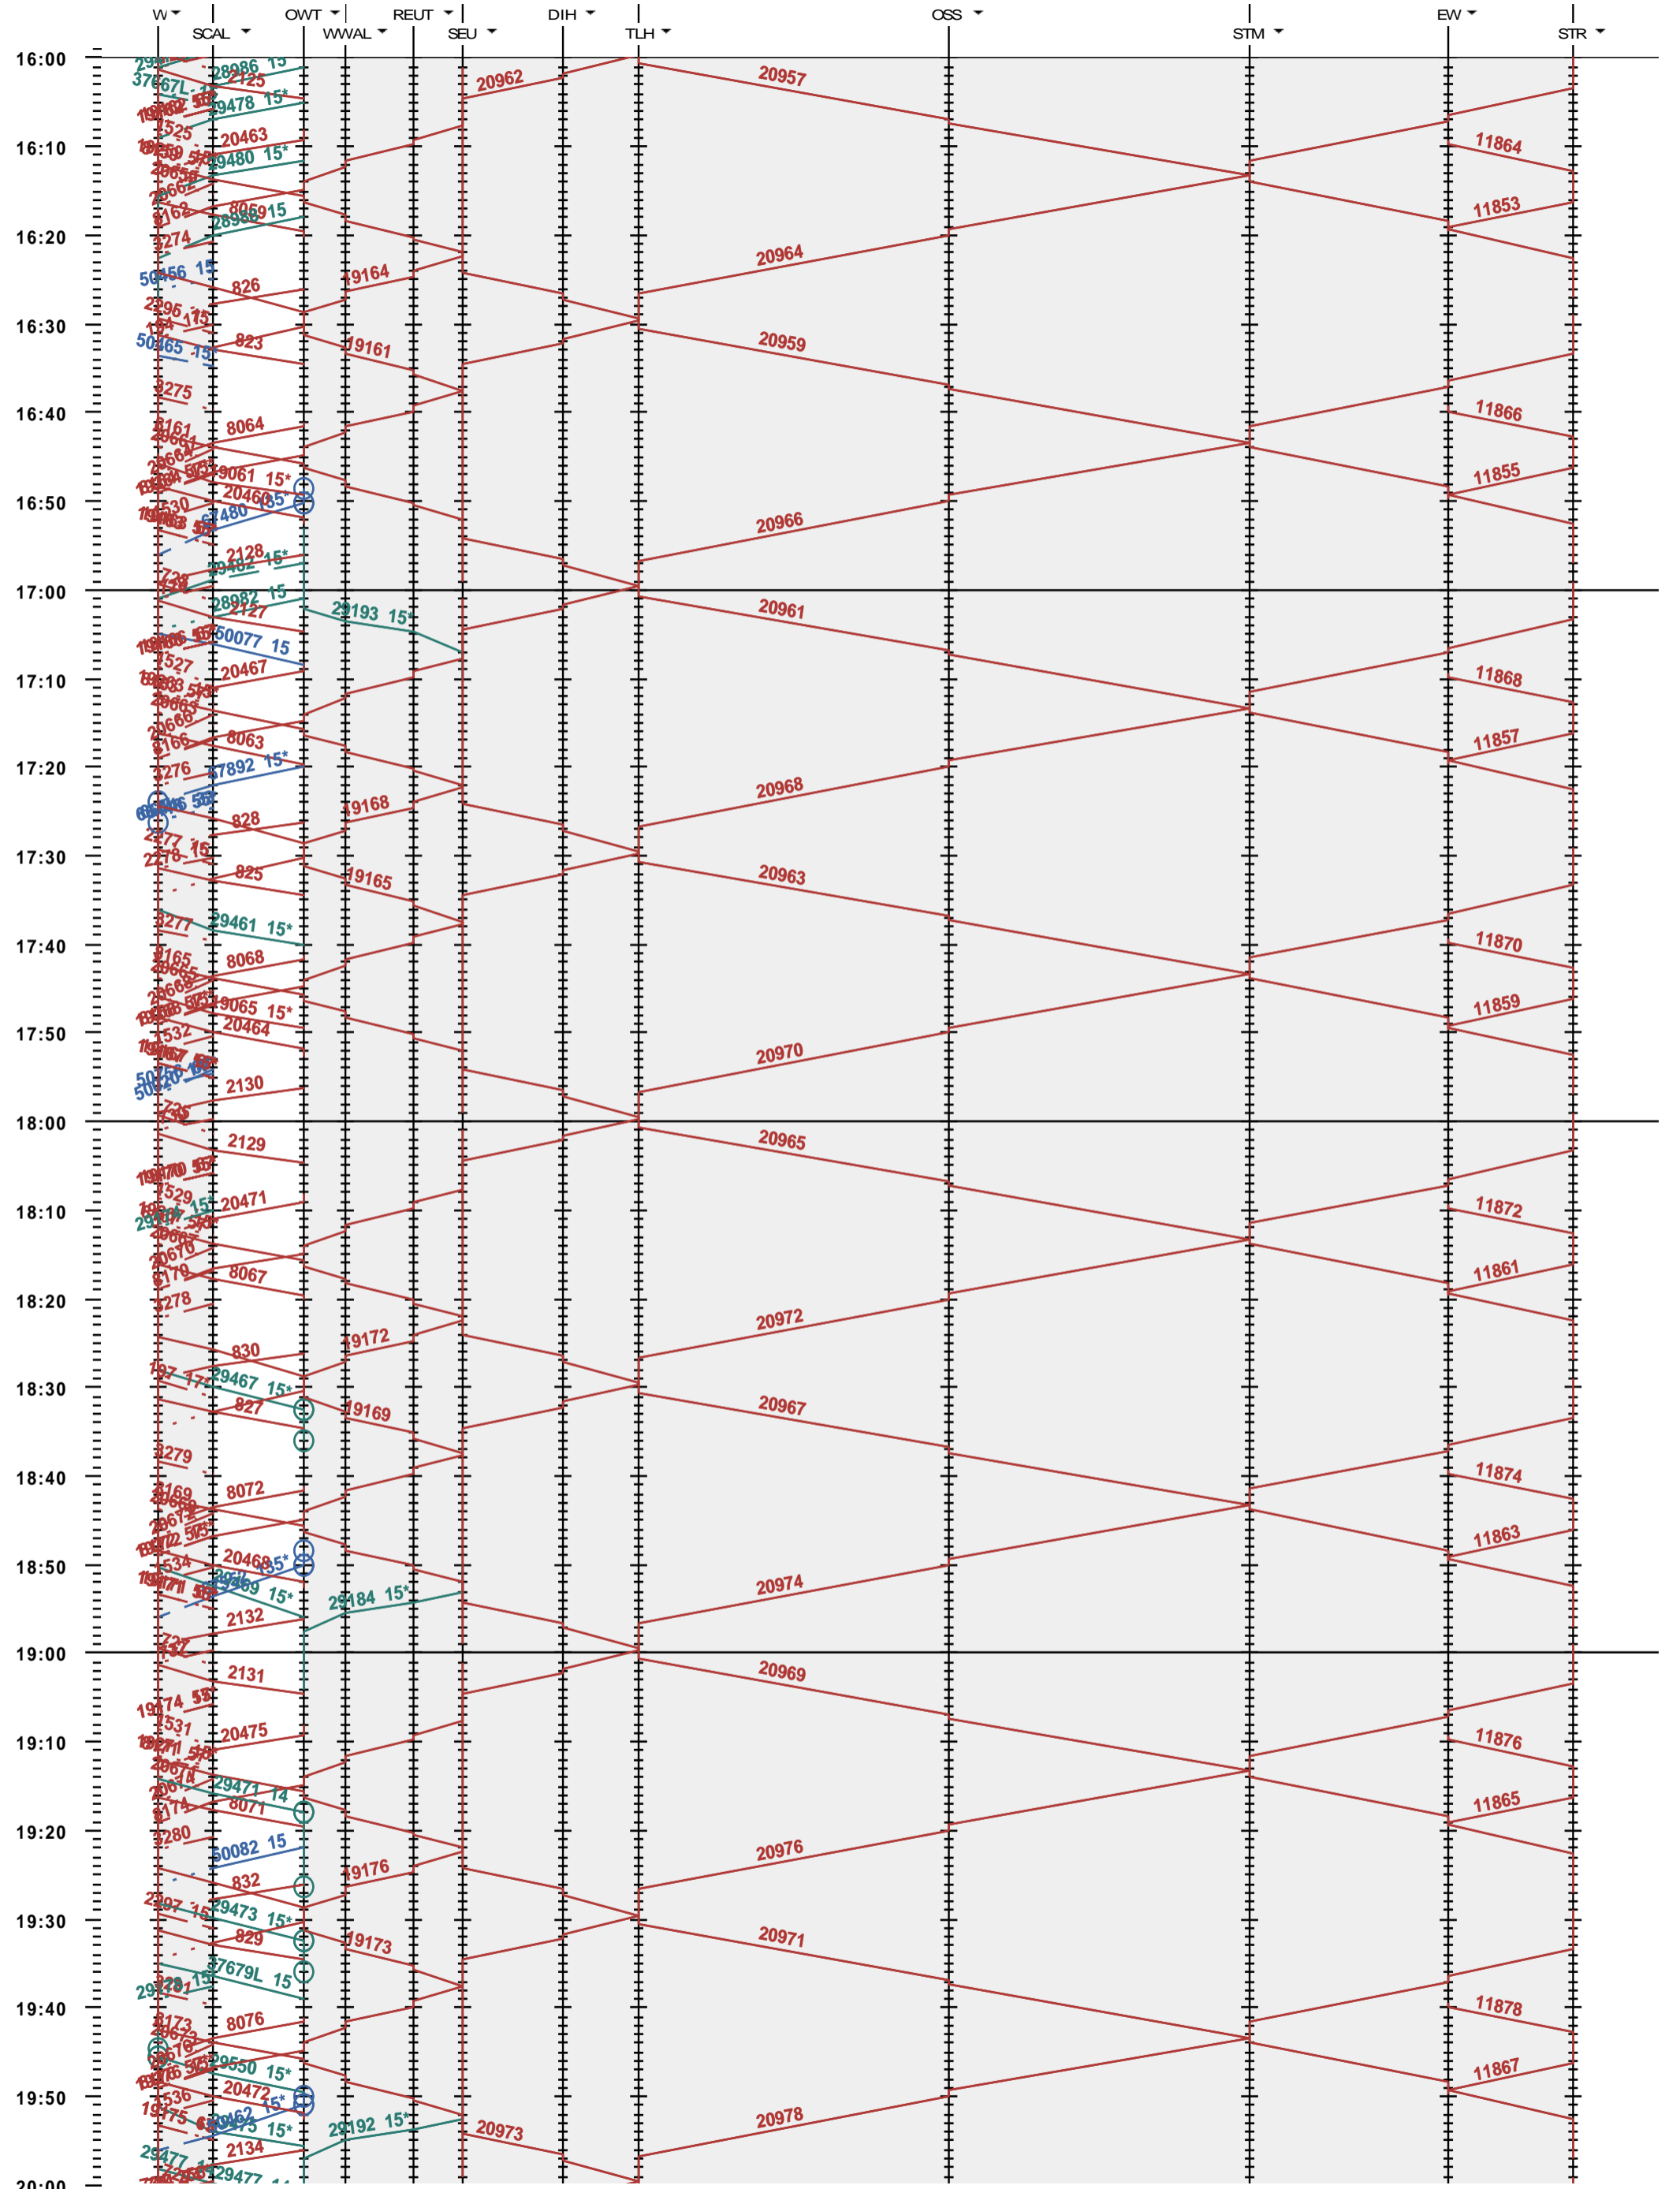

732 - Winterthur - Etzwilen - Stein am Rhein

Fahrplanperiode 2020 (15.12.2019 - 12.12.2020)
 Update
 Gültig ab 15.12.2019

732 - Winterthur - Etwilen - Stein am Rhein

Fahrplanperiode 2020 (15.12.2019 - 12.12.2020)
 Update
 Gültig ab 15.12.2019

732 - Winterthur - Etwilwil - Stein am Rhein

Fahrplanperiode 2020 (15.12.2019 - 12.12.2020)

Update

Gültig ab 15.12.2019

732 - Winterthur - Etwilen - Stein am Rhein

Fahrplanperiode 2020 (15.12.2019 - 12.12.2020)
 Update
 Gültig ab 15.12.2019

732 - Winterthur - Etzwilen - Stein am Rhein

Fahrplanperiode 2020 (15.12.2019 - 12.12.2020)
 Update
 Gültig ab 15.12.2019