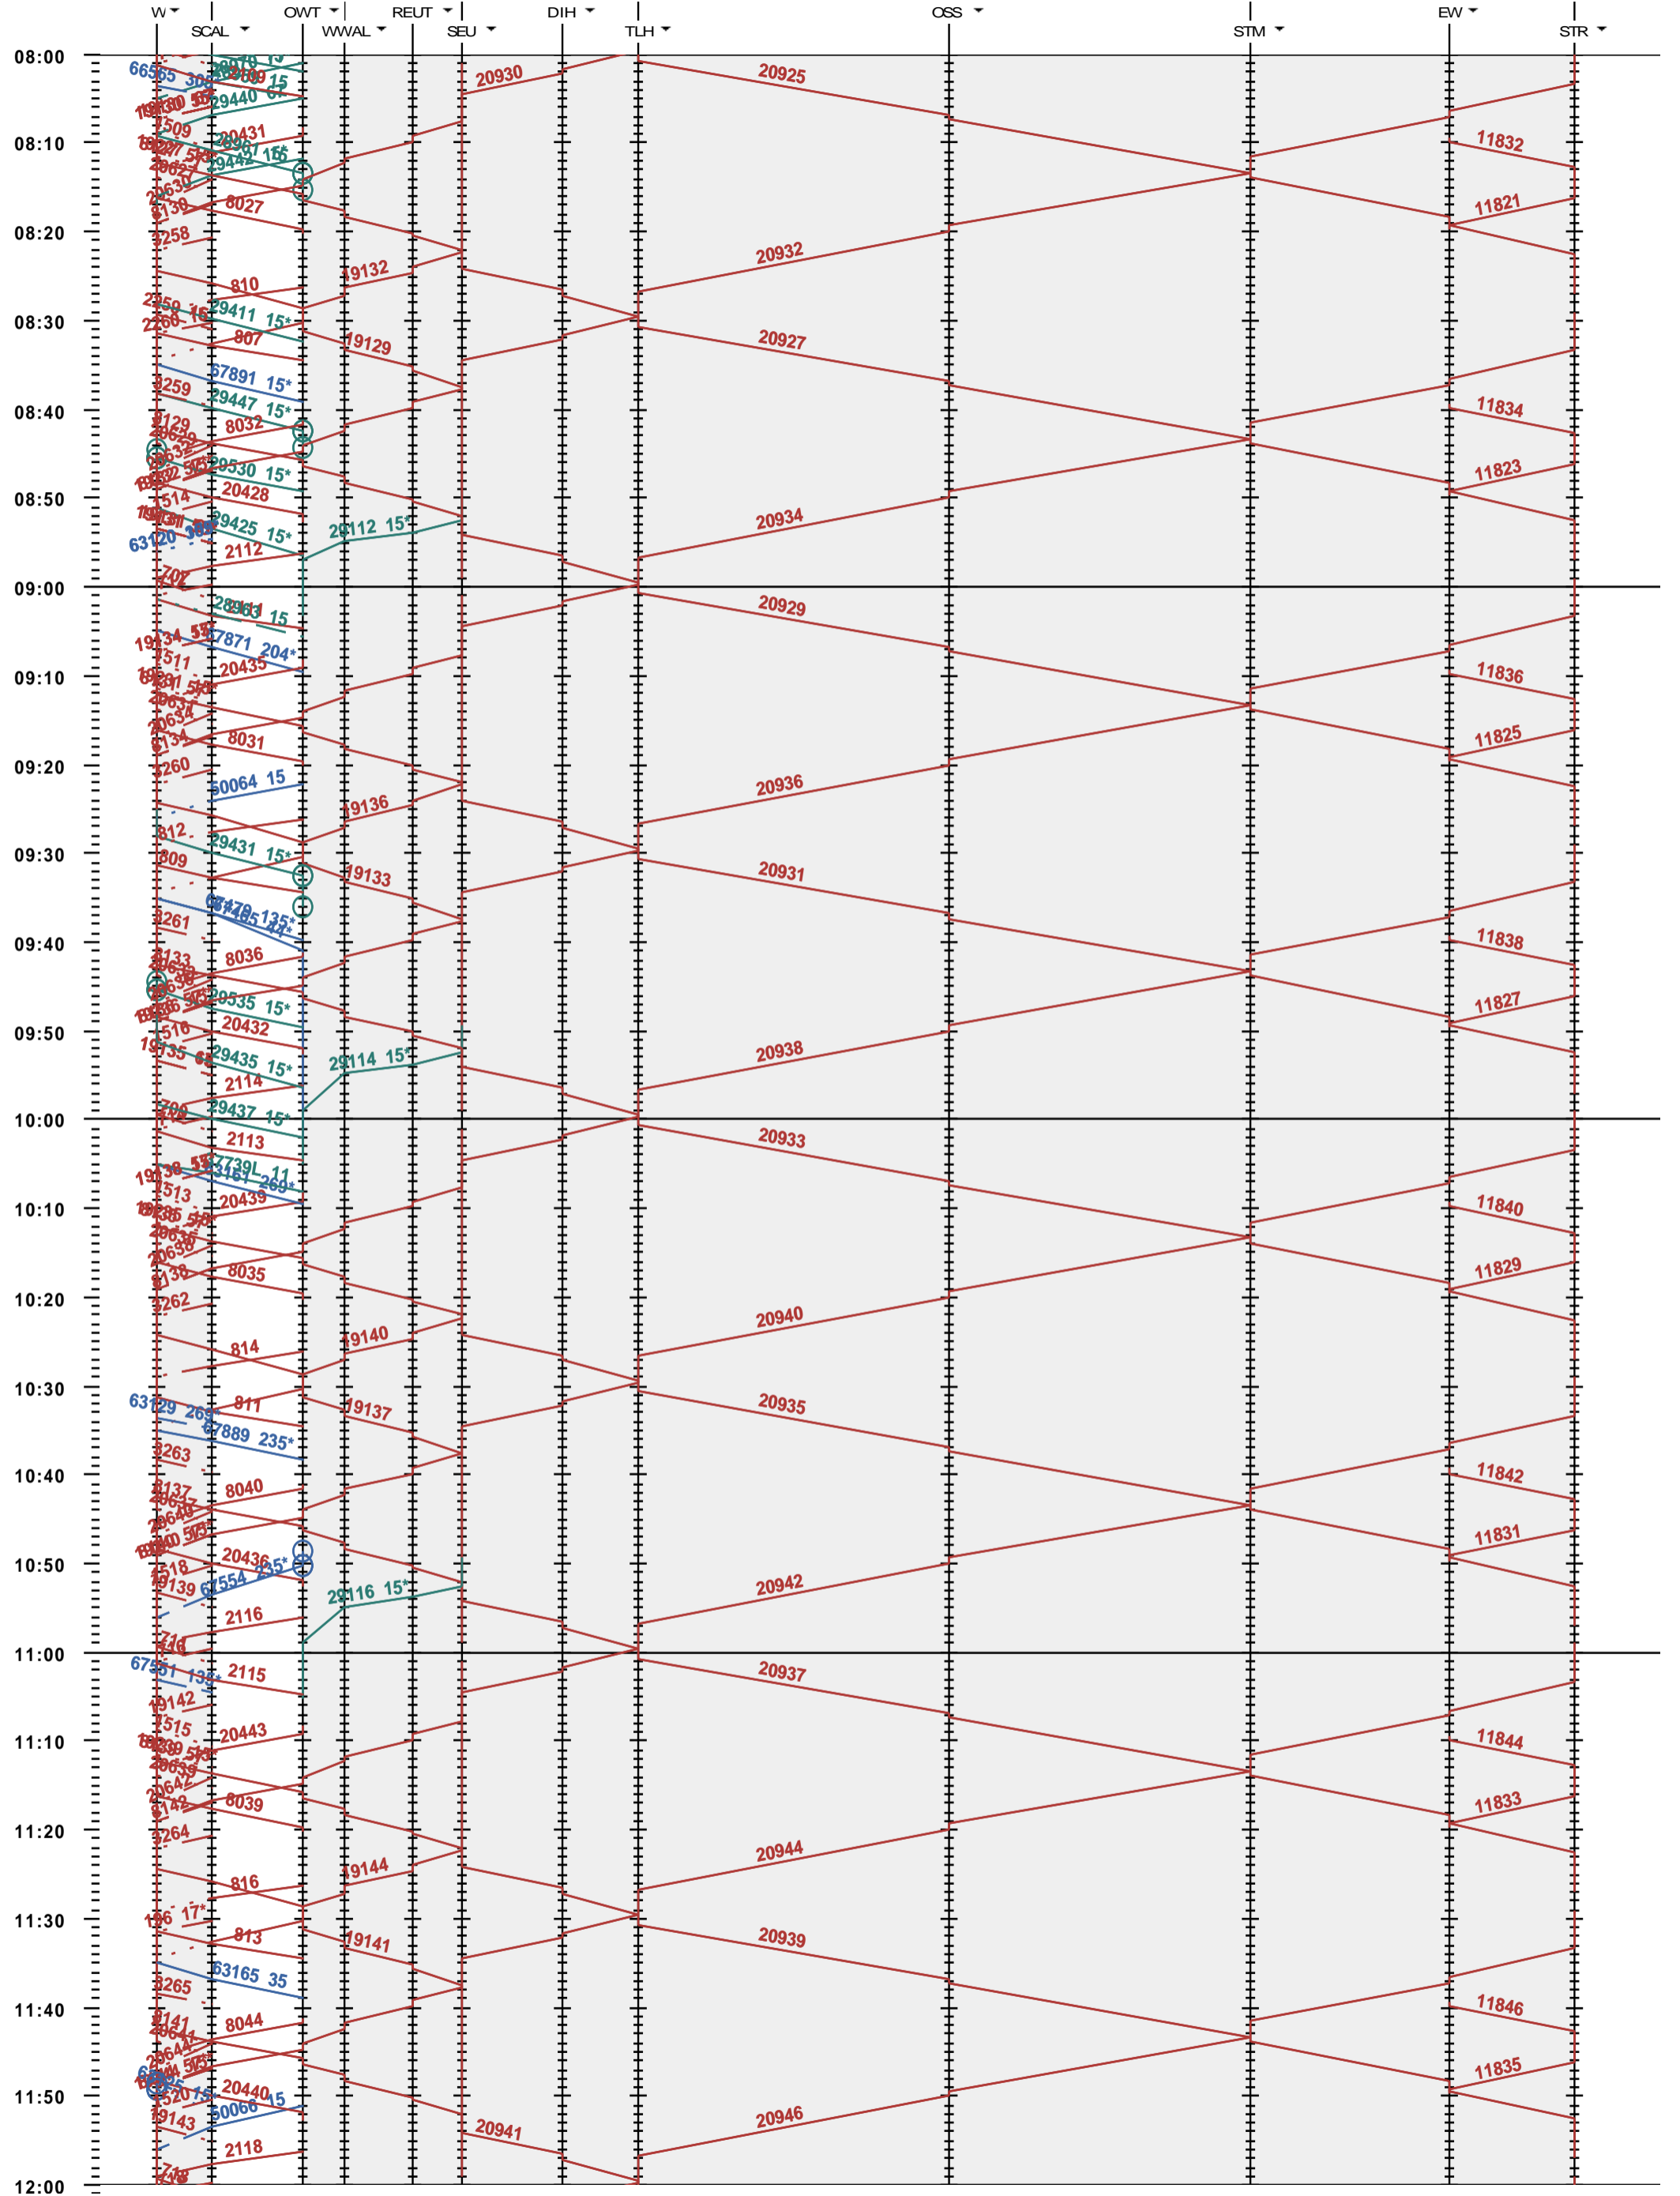

732 - Winterthur - Etzwilen - Stein am Rhein

Fahrplanperiode 2020 (15.12.2019 - 12.12.2020)
 Update
 Gültig ab 15.12.2019

732 - Winterthur - Etwilen - Stein am Rhein

Fahrplanperiode 2020 (15.12.2019 - 12.12.2020)
 Update
 Gültig ab 15.12.2019

732 - Winterthur - Etwilwil - Stein am Rhein

Fahrplanperiode 2020 (15.12.2019 - 12.12.2020)

Update

Gültig ab 15.12.2019

732 - Winterthur - Etwilen - Stein am Rhein

Fahrplanperiode 2020 (15.12.2019 - 12.12.2020)
 Update
 Gültig ab 15.12.2019

732 - Winterthur - Etzwilen - Stein am Rhein

Fahrplanperiode 2020 (15.12.2019 - 12.12.2020)
 Update
 Gültig ab 15.12.2019