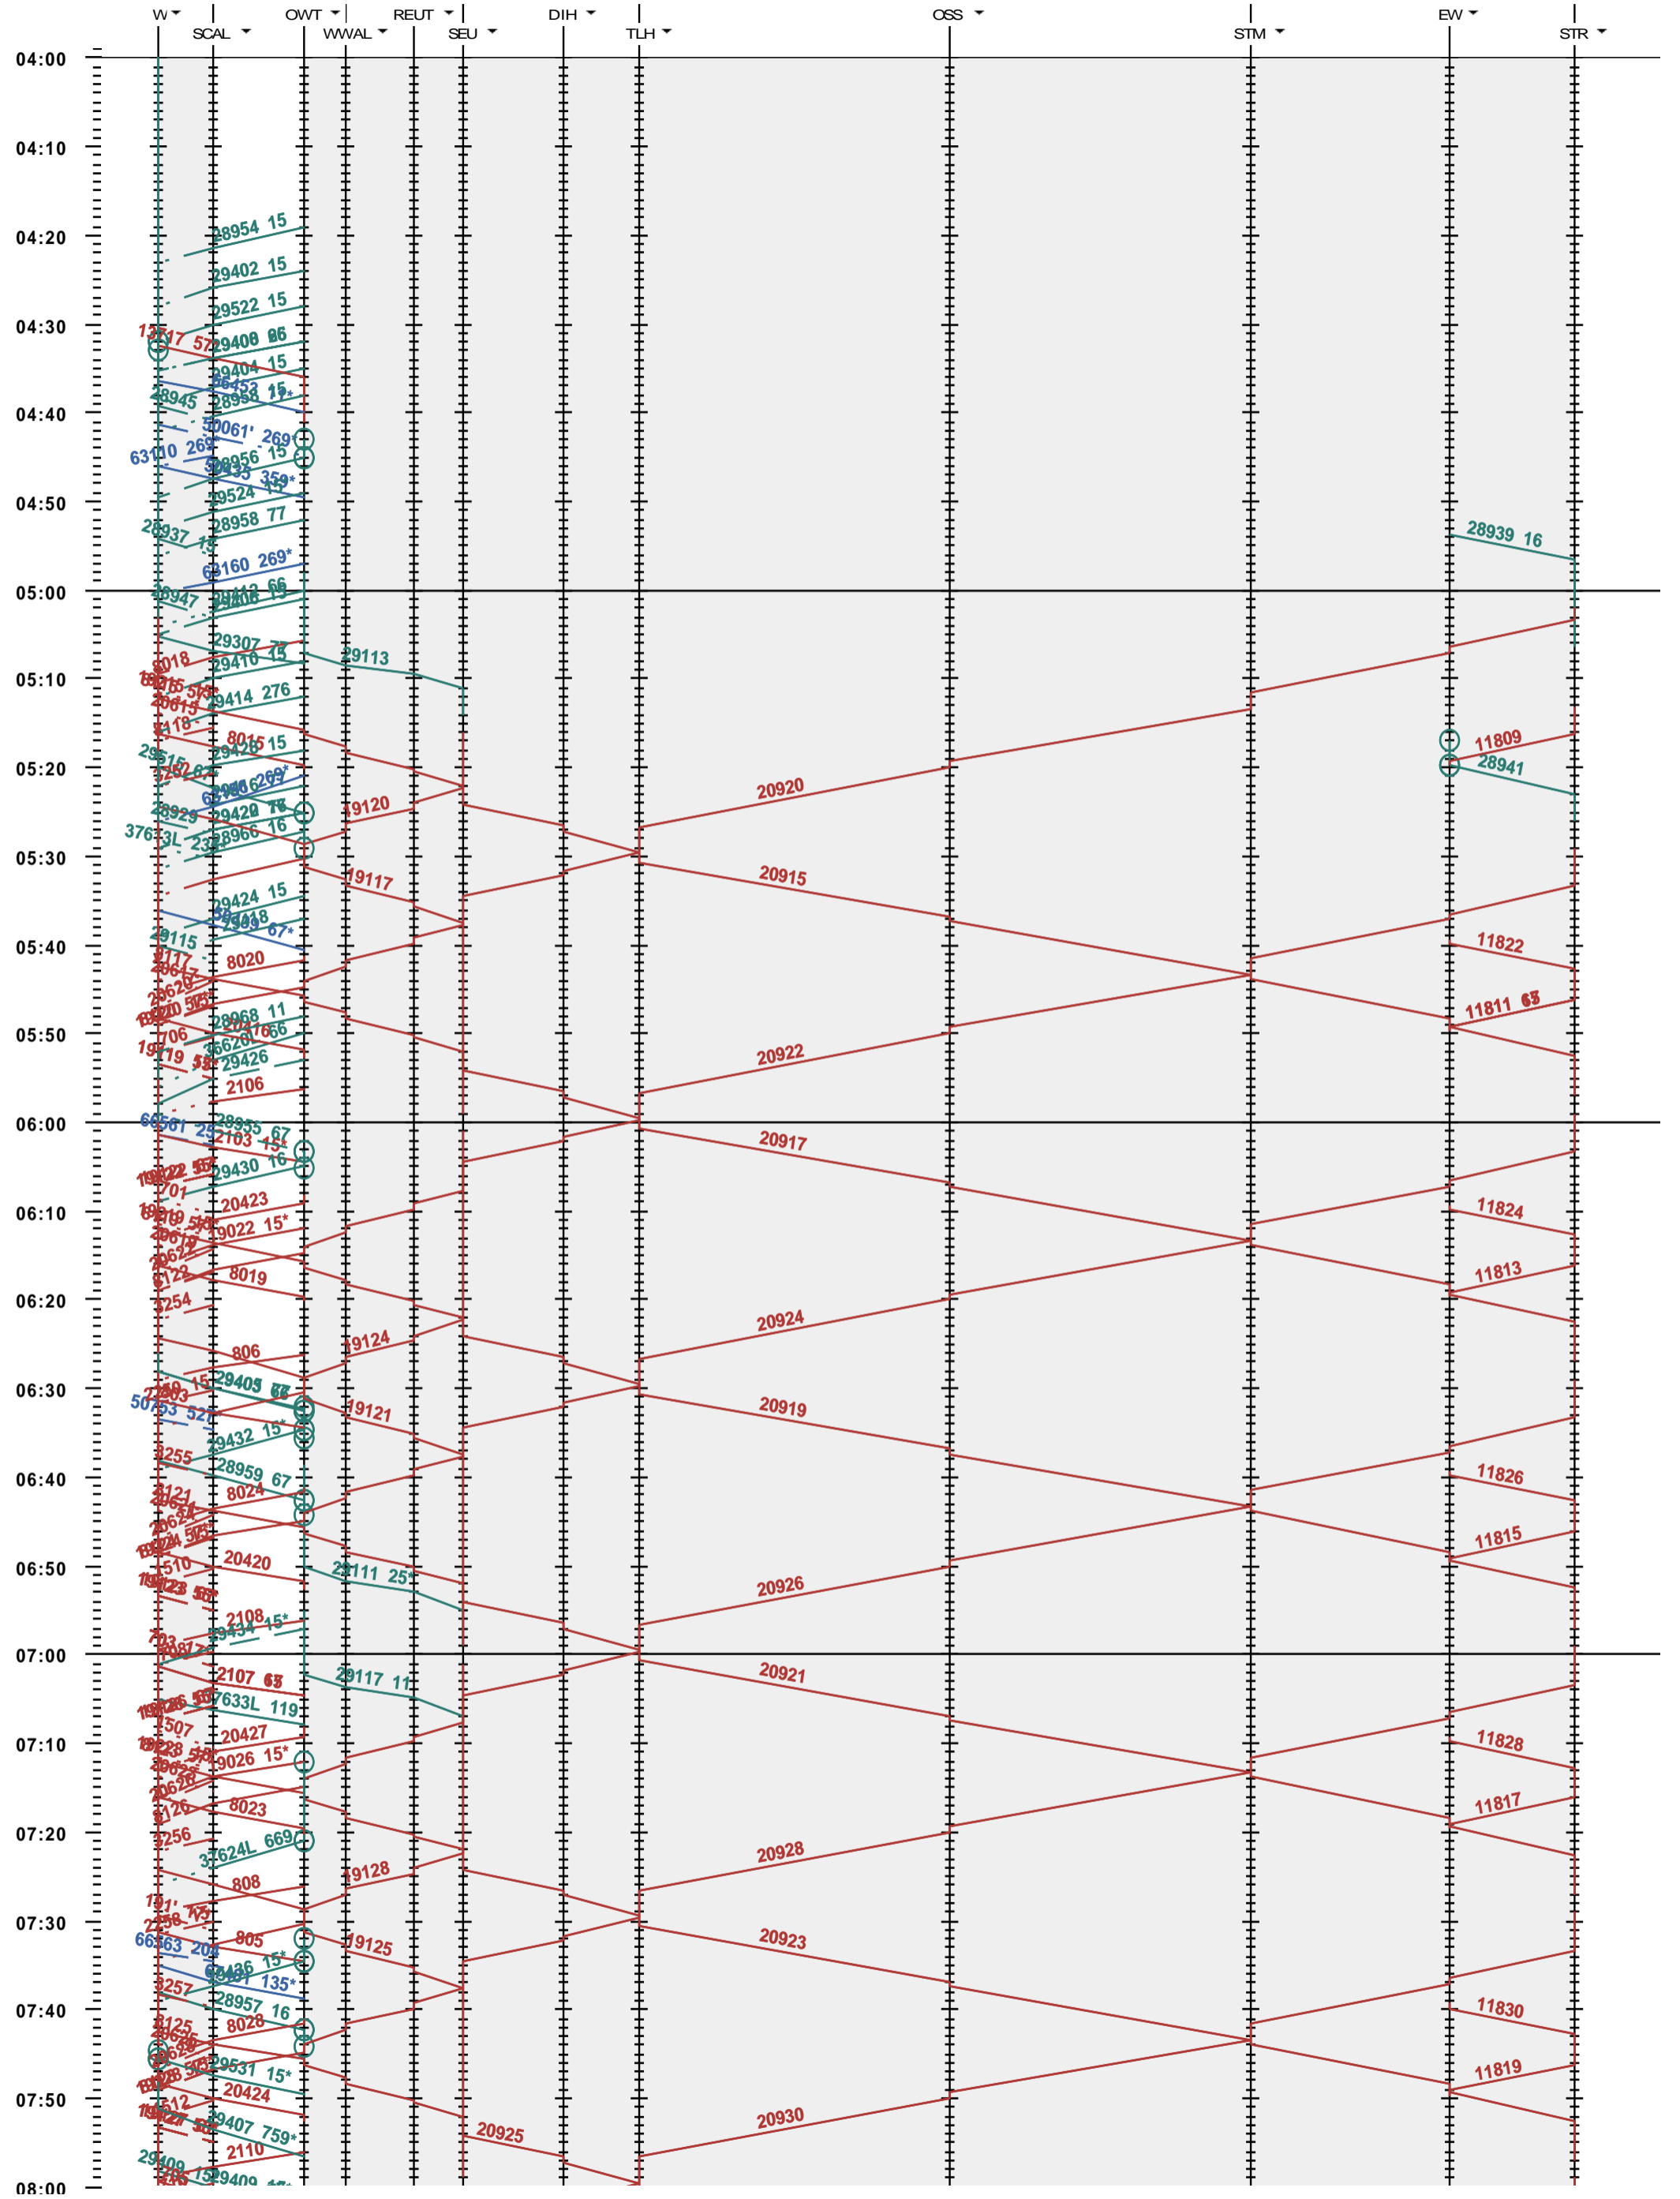

732 - Winterthur - Etzwilen - Stein am Rhein

Fahrplanperiode 2020 (15.12.2019 - 12.12.2020)
 Update
 Gültig ab 15.12.2019

732 - Winterthur - Etwilen - Stein am Rhein

Fahrplanperiode 2020 (15.12.2019 - 12.12.2020)
 Update
 Gültig ab 15.12.2019

732 - Winterthur - Etwilwil - Stein am Rhein

Fahrplanperiode 2020 (15.12.2019 - 12.12.2020)

Update

Gültig ab 15.12.2019

732 - Winterthur - Etwilen - Stein am Rhein

Fahrplanperiode 2020 (15.12.2019 - 12.12.2020)
 Update
 Gültig ab 15.12.2019

732 - Winterthur - Etzwilen - Stein am Rhein

Fahrplanperiode 2020 (15.12.2019 - 12.12.2020)
 Update
 Gültig ab 15.12.2019