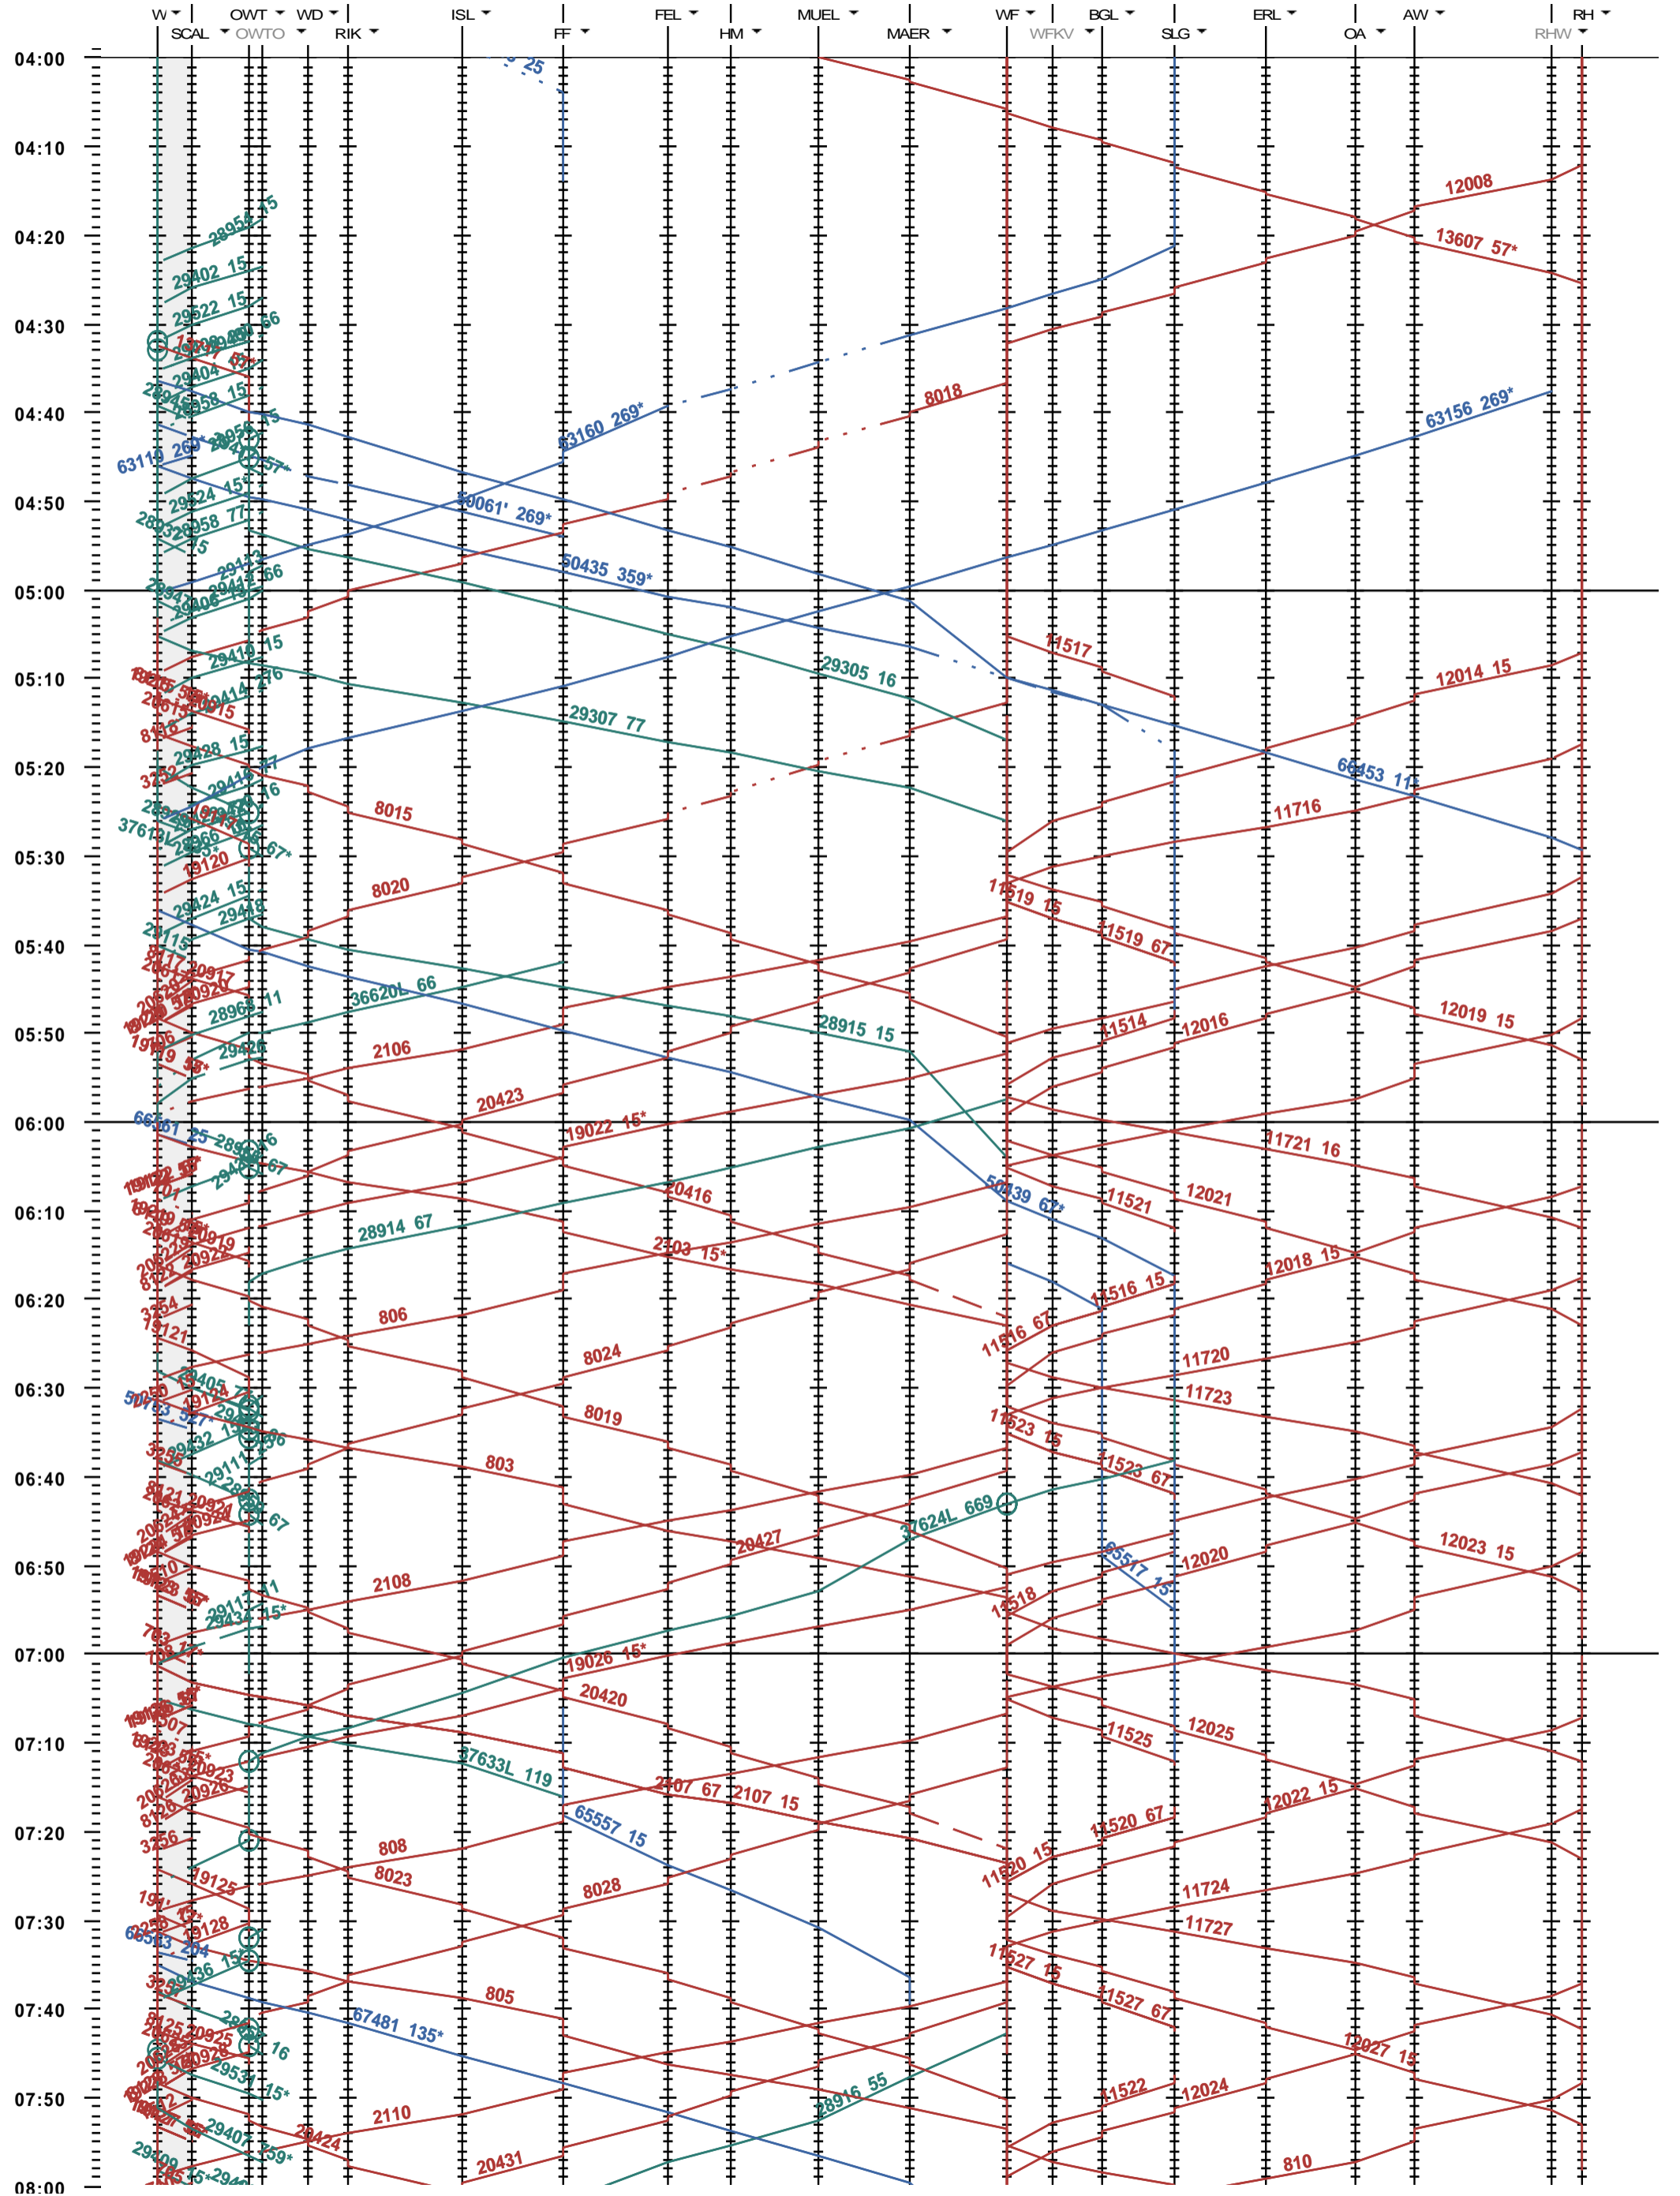

741 - Winterthur - Weinfelden - Romanshorn

Fahrplanperiode 2020 (15.12.2019 - 12.12.2020)
 Update
 Gültig ab 15.12.2019

741 - Winterthur - Weinfelden - Romanshorn

Fahrplanperiode 2020 (15.12.2019 - 12.12.2020)
 Update
 Gültig ab 15.12.2019