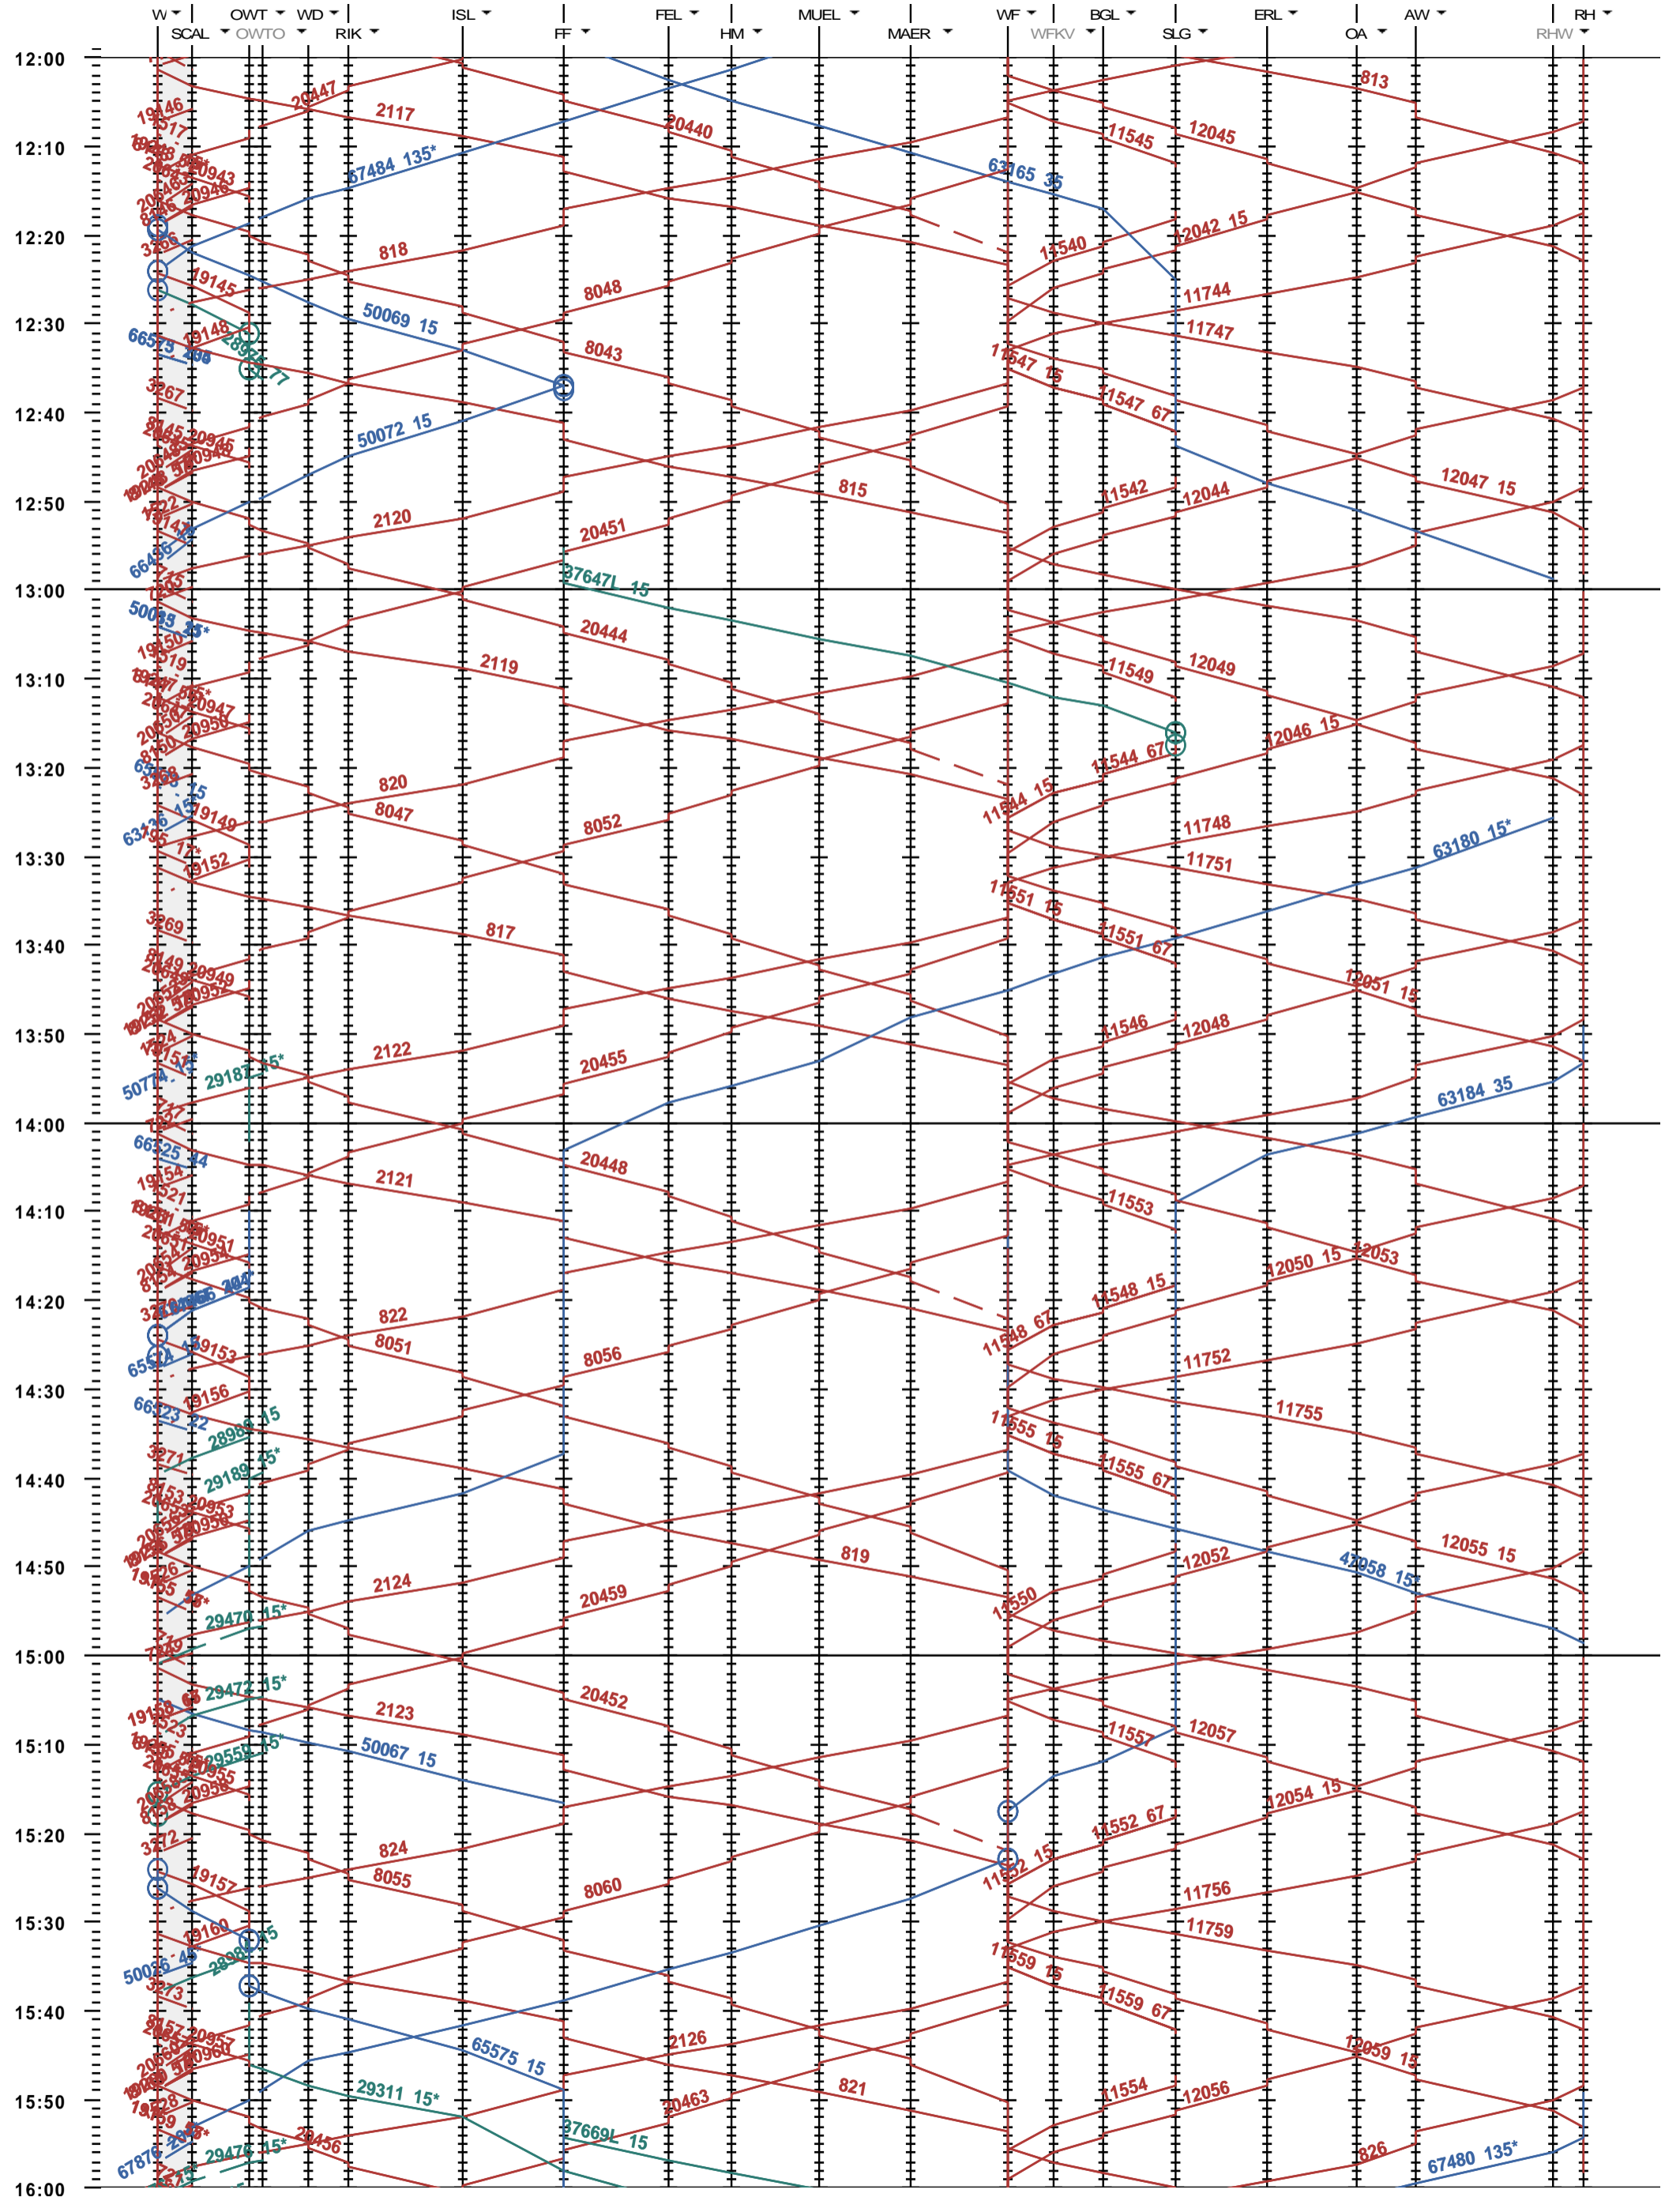

741 - Winterthur - Weinfelden - Romanshorn

Fahrplanperiode 2020 (15.12.2019 - 12.12.2020)
 Update
 Gültig ab 15.12.2019

741 - Winterthur - Weinfelden - Romanshorn

Fahrplanperiode 2020 (15.12.2019 - 12.12.2020)
 Update
 Gültig ab 15.12.2019