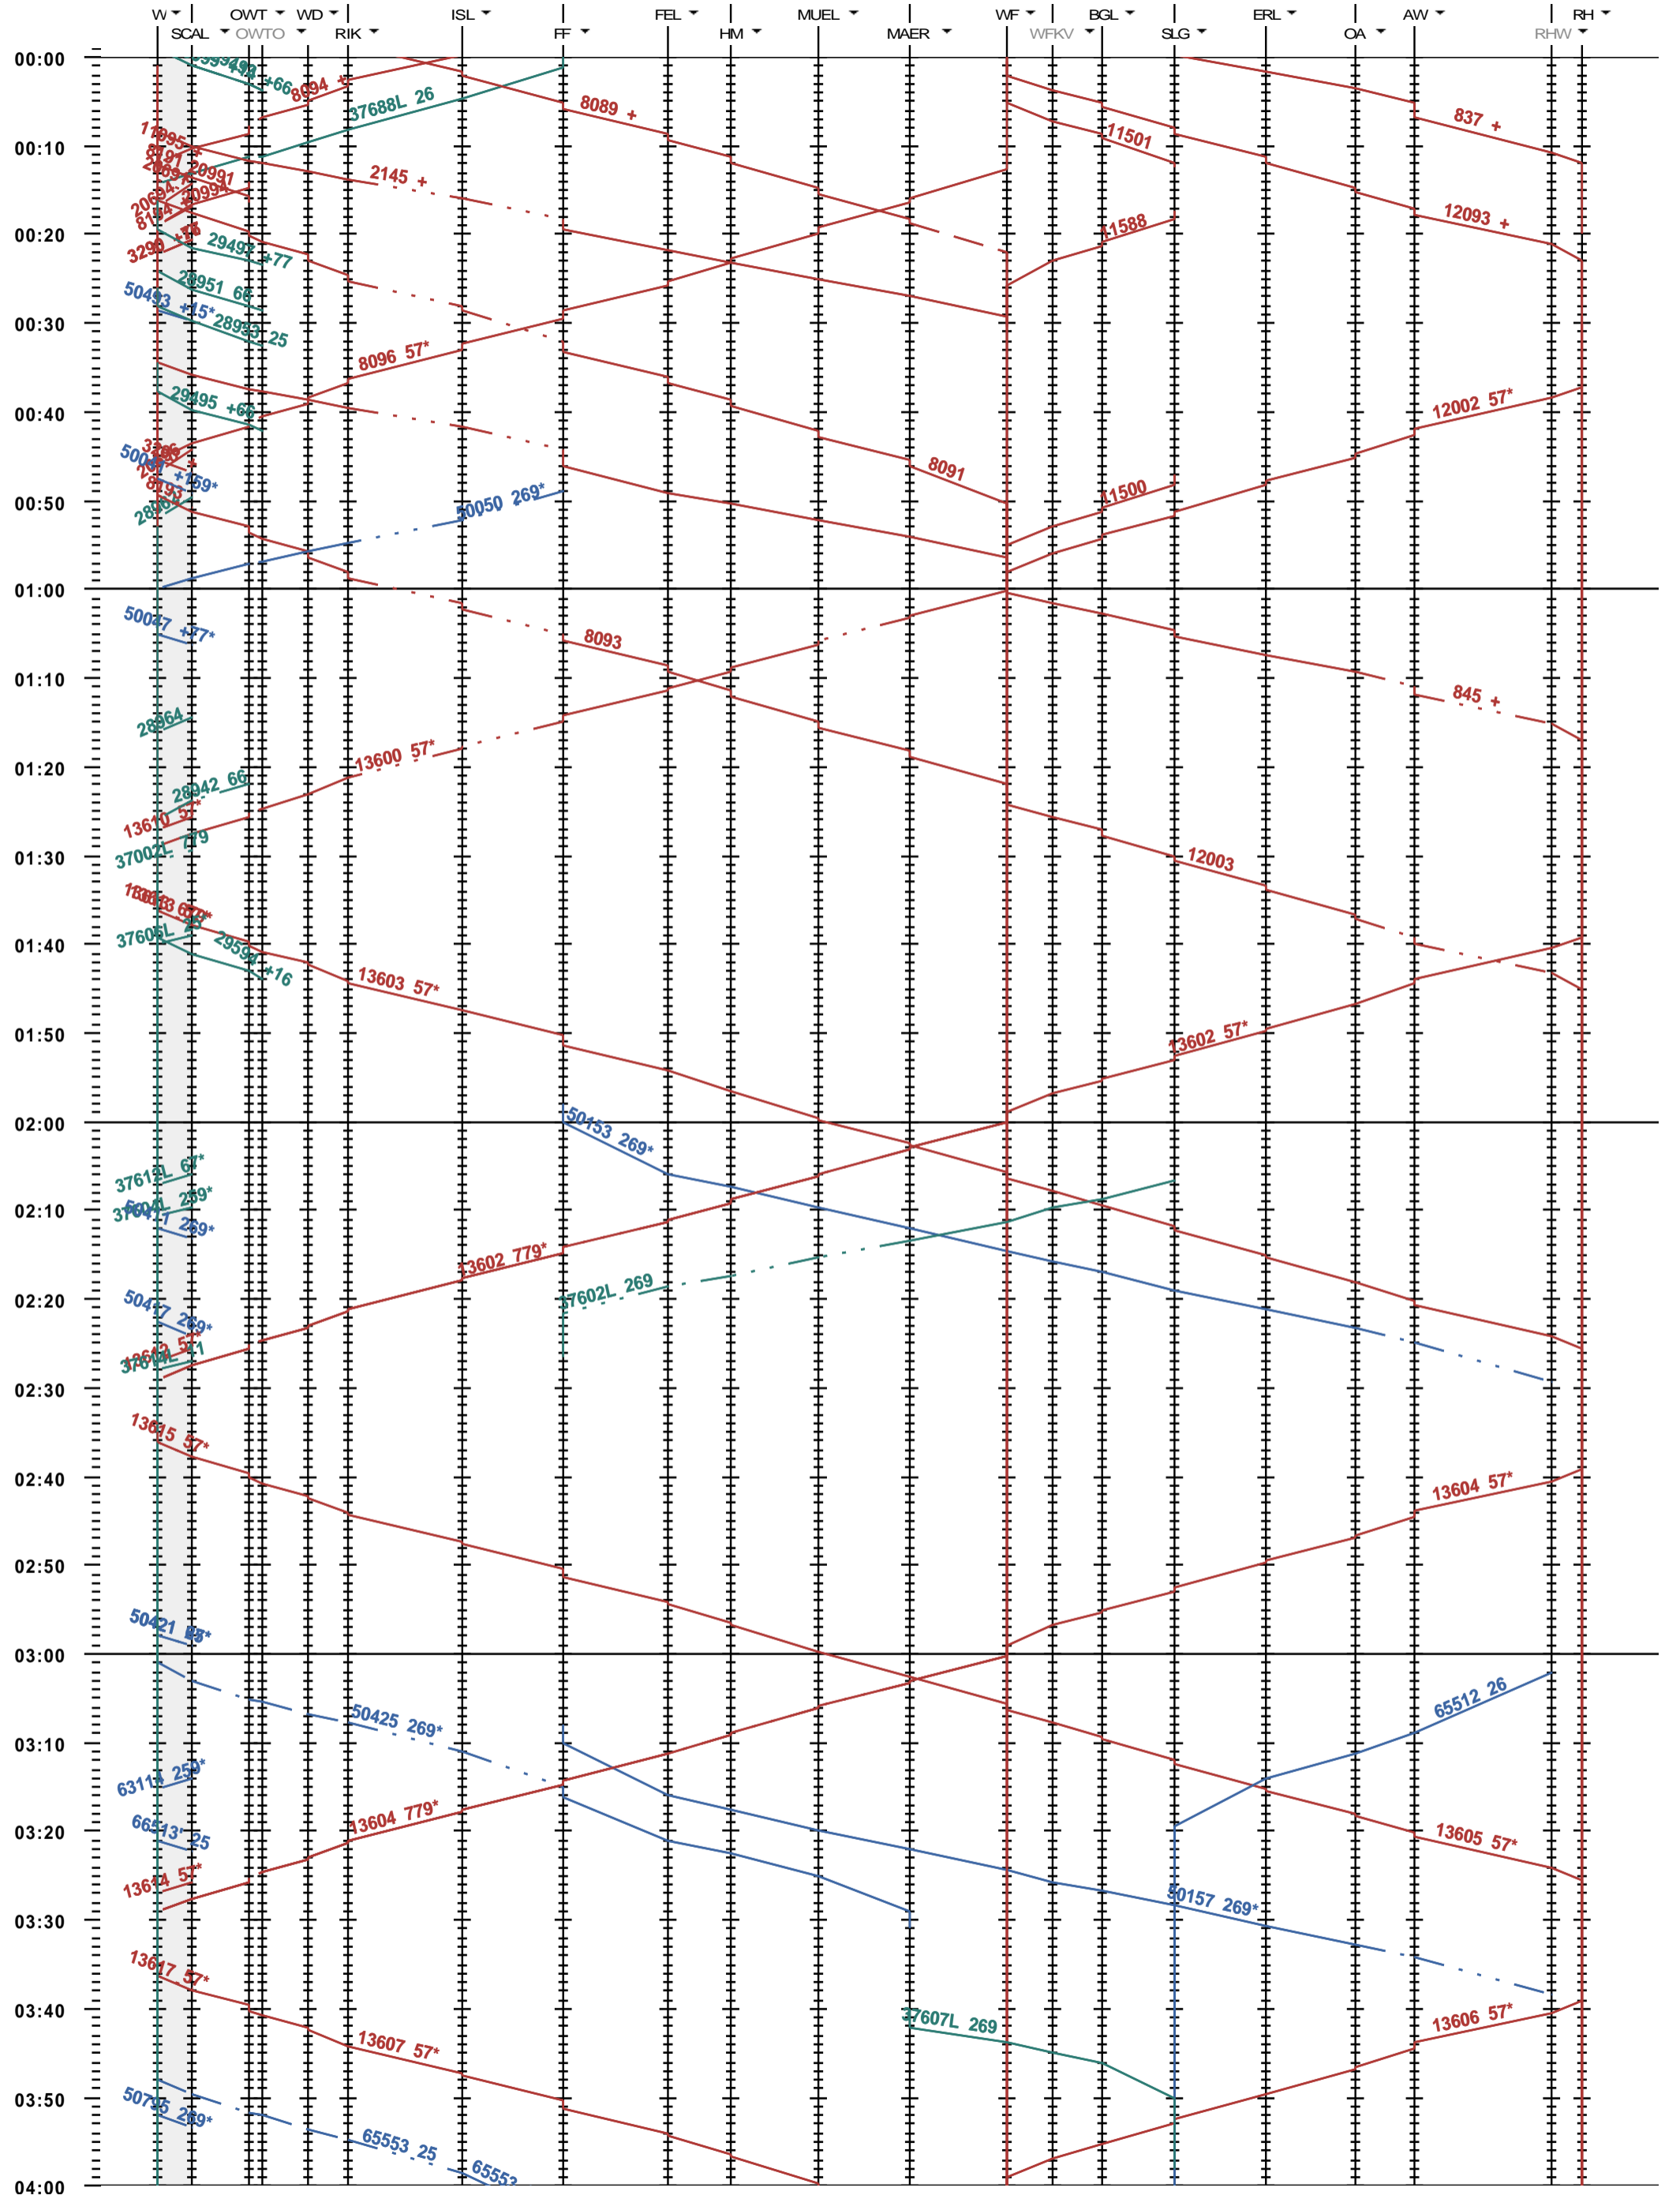

741 - Winterthur - Weinfelden - Romanshorn

Fahrplanperiode 2020 (15.12.2019 - 12.12.2020)
 Update
 Gültig ab 15.12.2019

741 - Winterthur - Weinfelden - Romanshorn

Fahrplanperiode 2020 (15.12.2019 - 12.12.2020)
 Update
 Gültig ab 15.12.2019