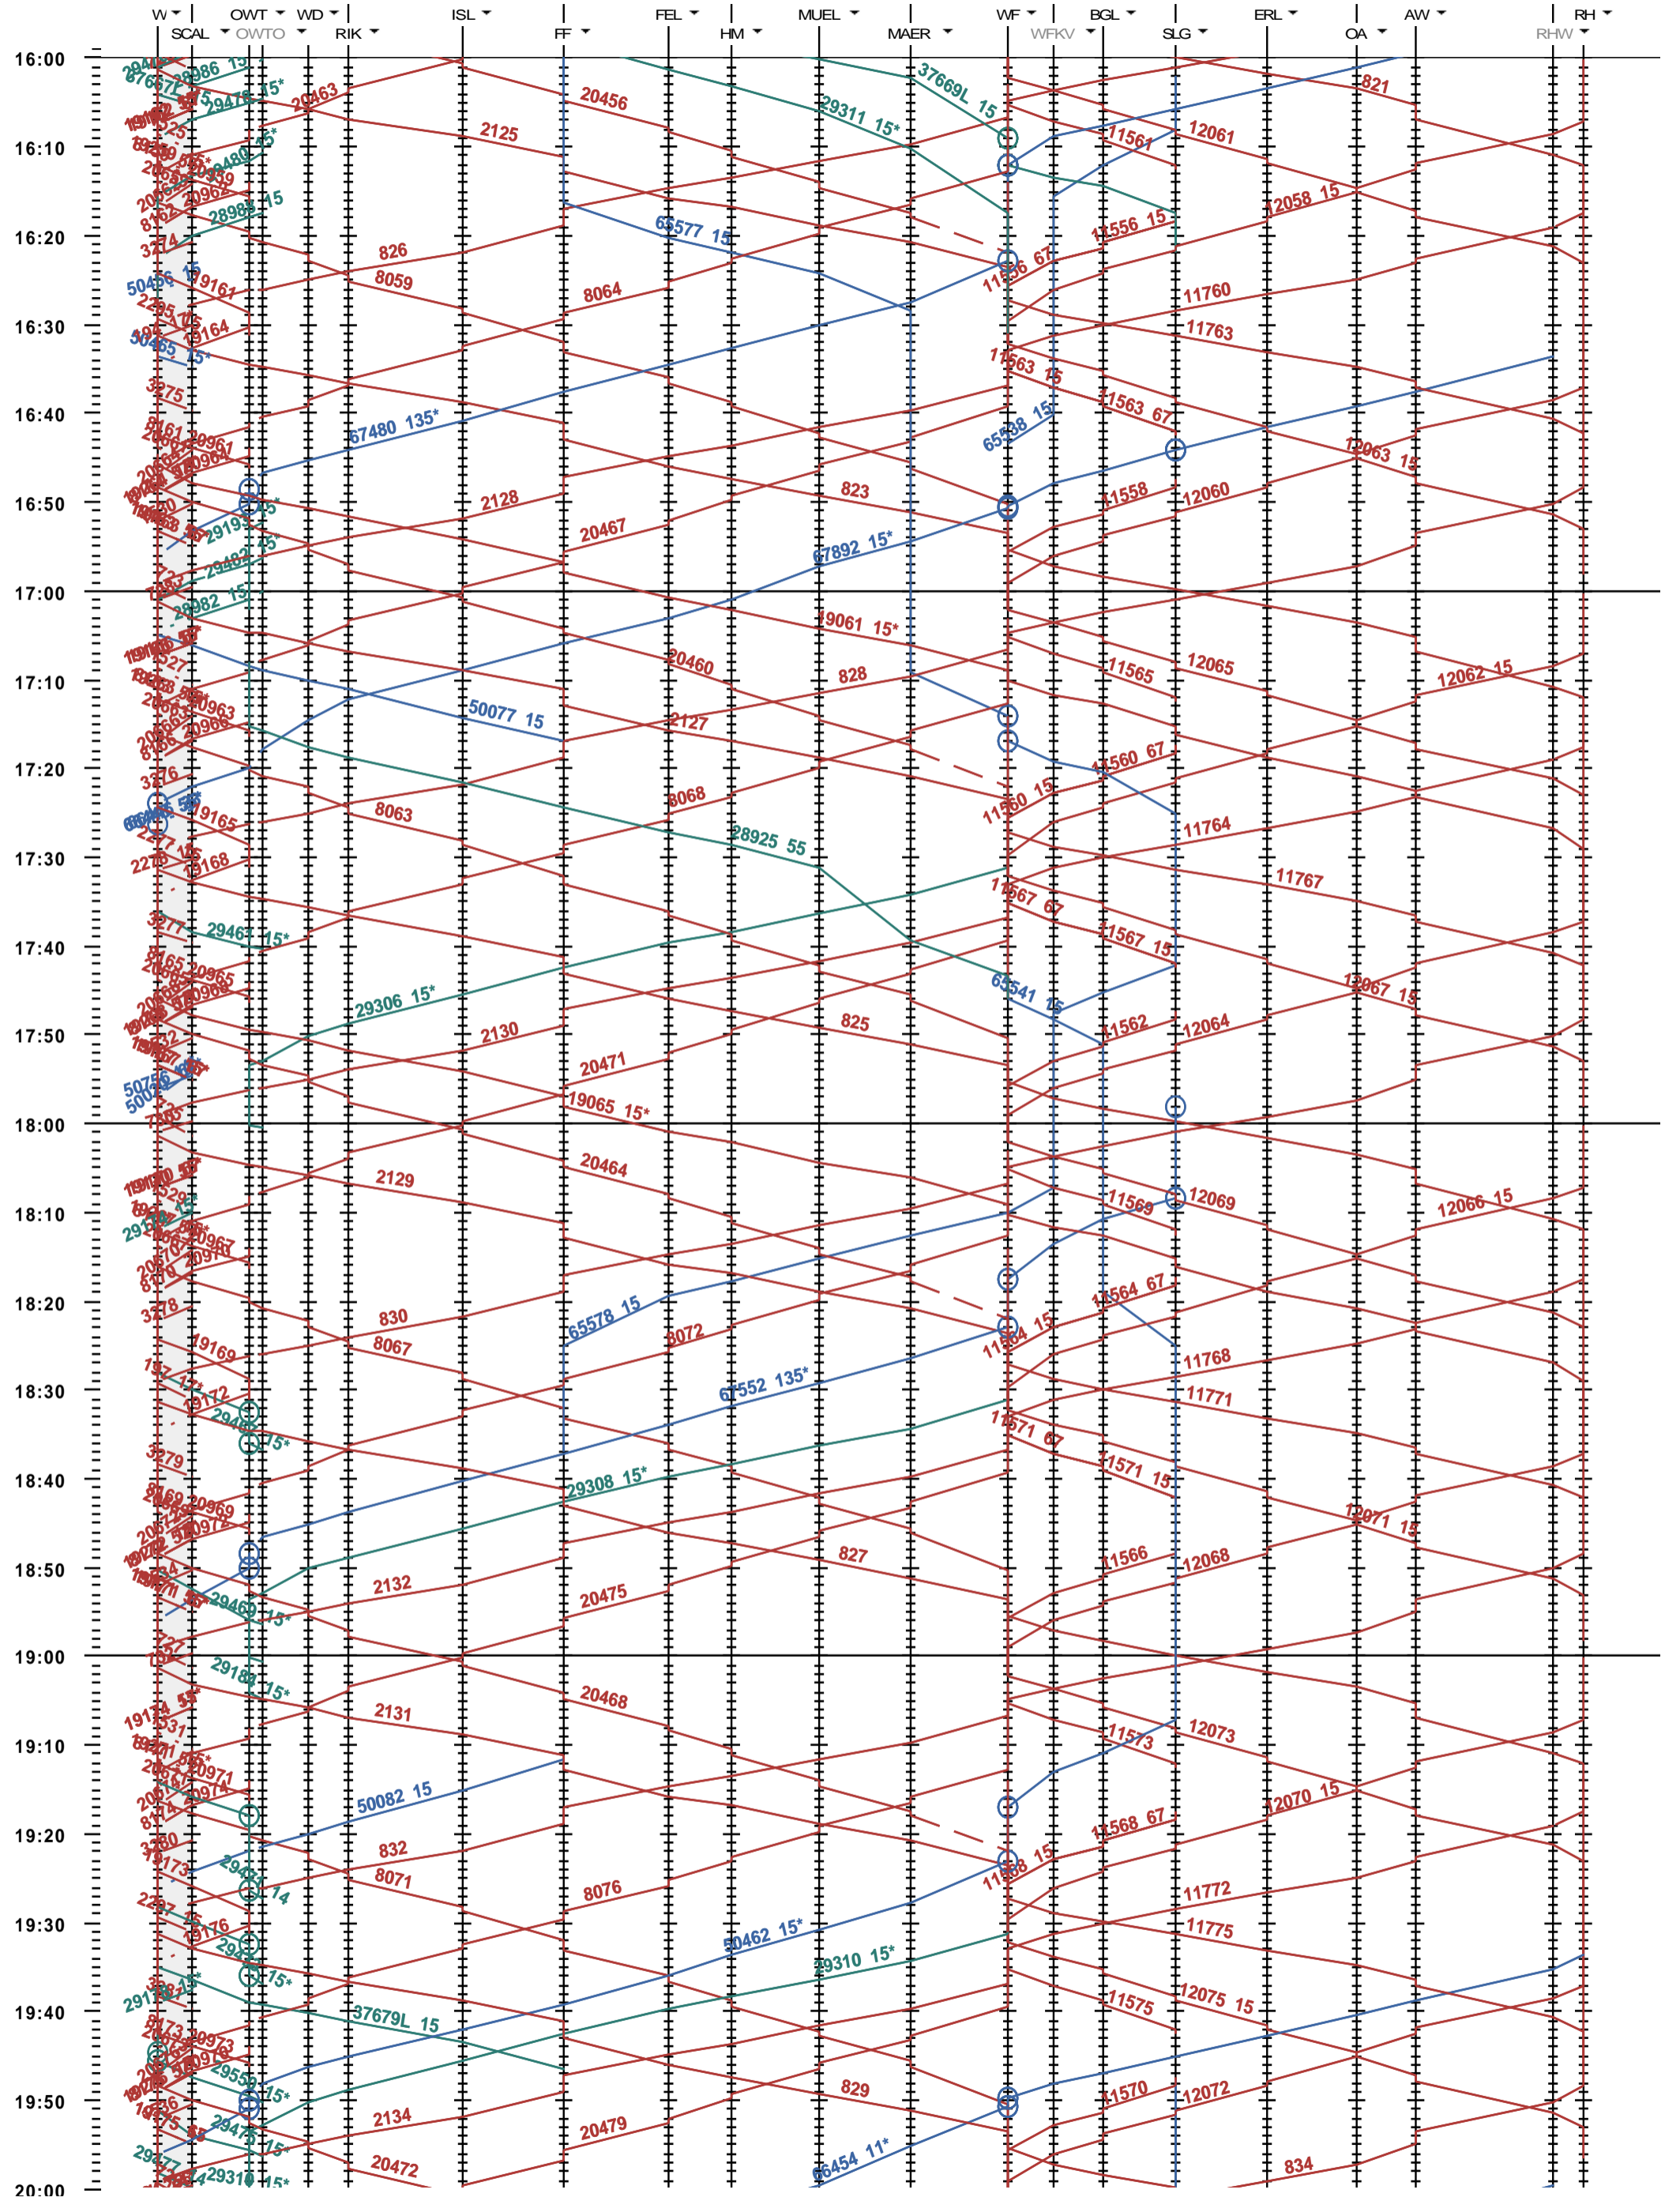

741 - Winterthur - Weinfelden - Romanshorn

Fahrplanperiode 2020 (15.12.2019 - 12.12.2020)
 Update
 Gültig ab 15.12.2019

741 - Winterthur - Weinfelden - Romanshorn

Fahrplanperiode 2020 (15.12.2019 - 12.12.2020)
 Update
 Gültig ab 15.12.2019