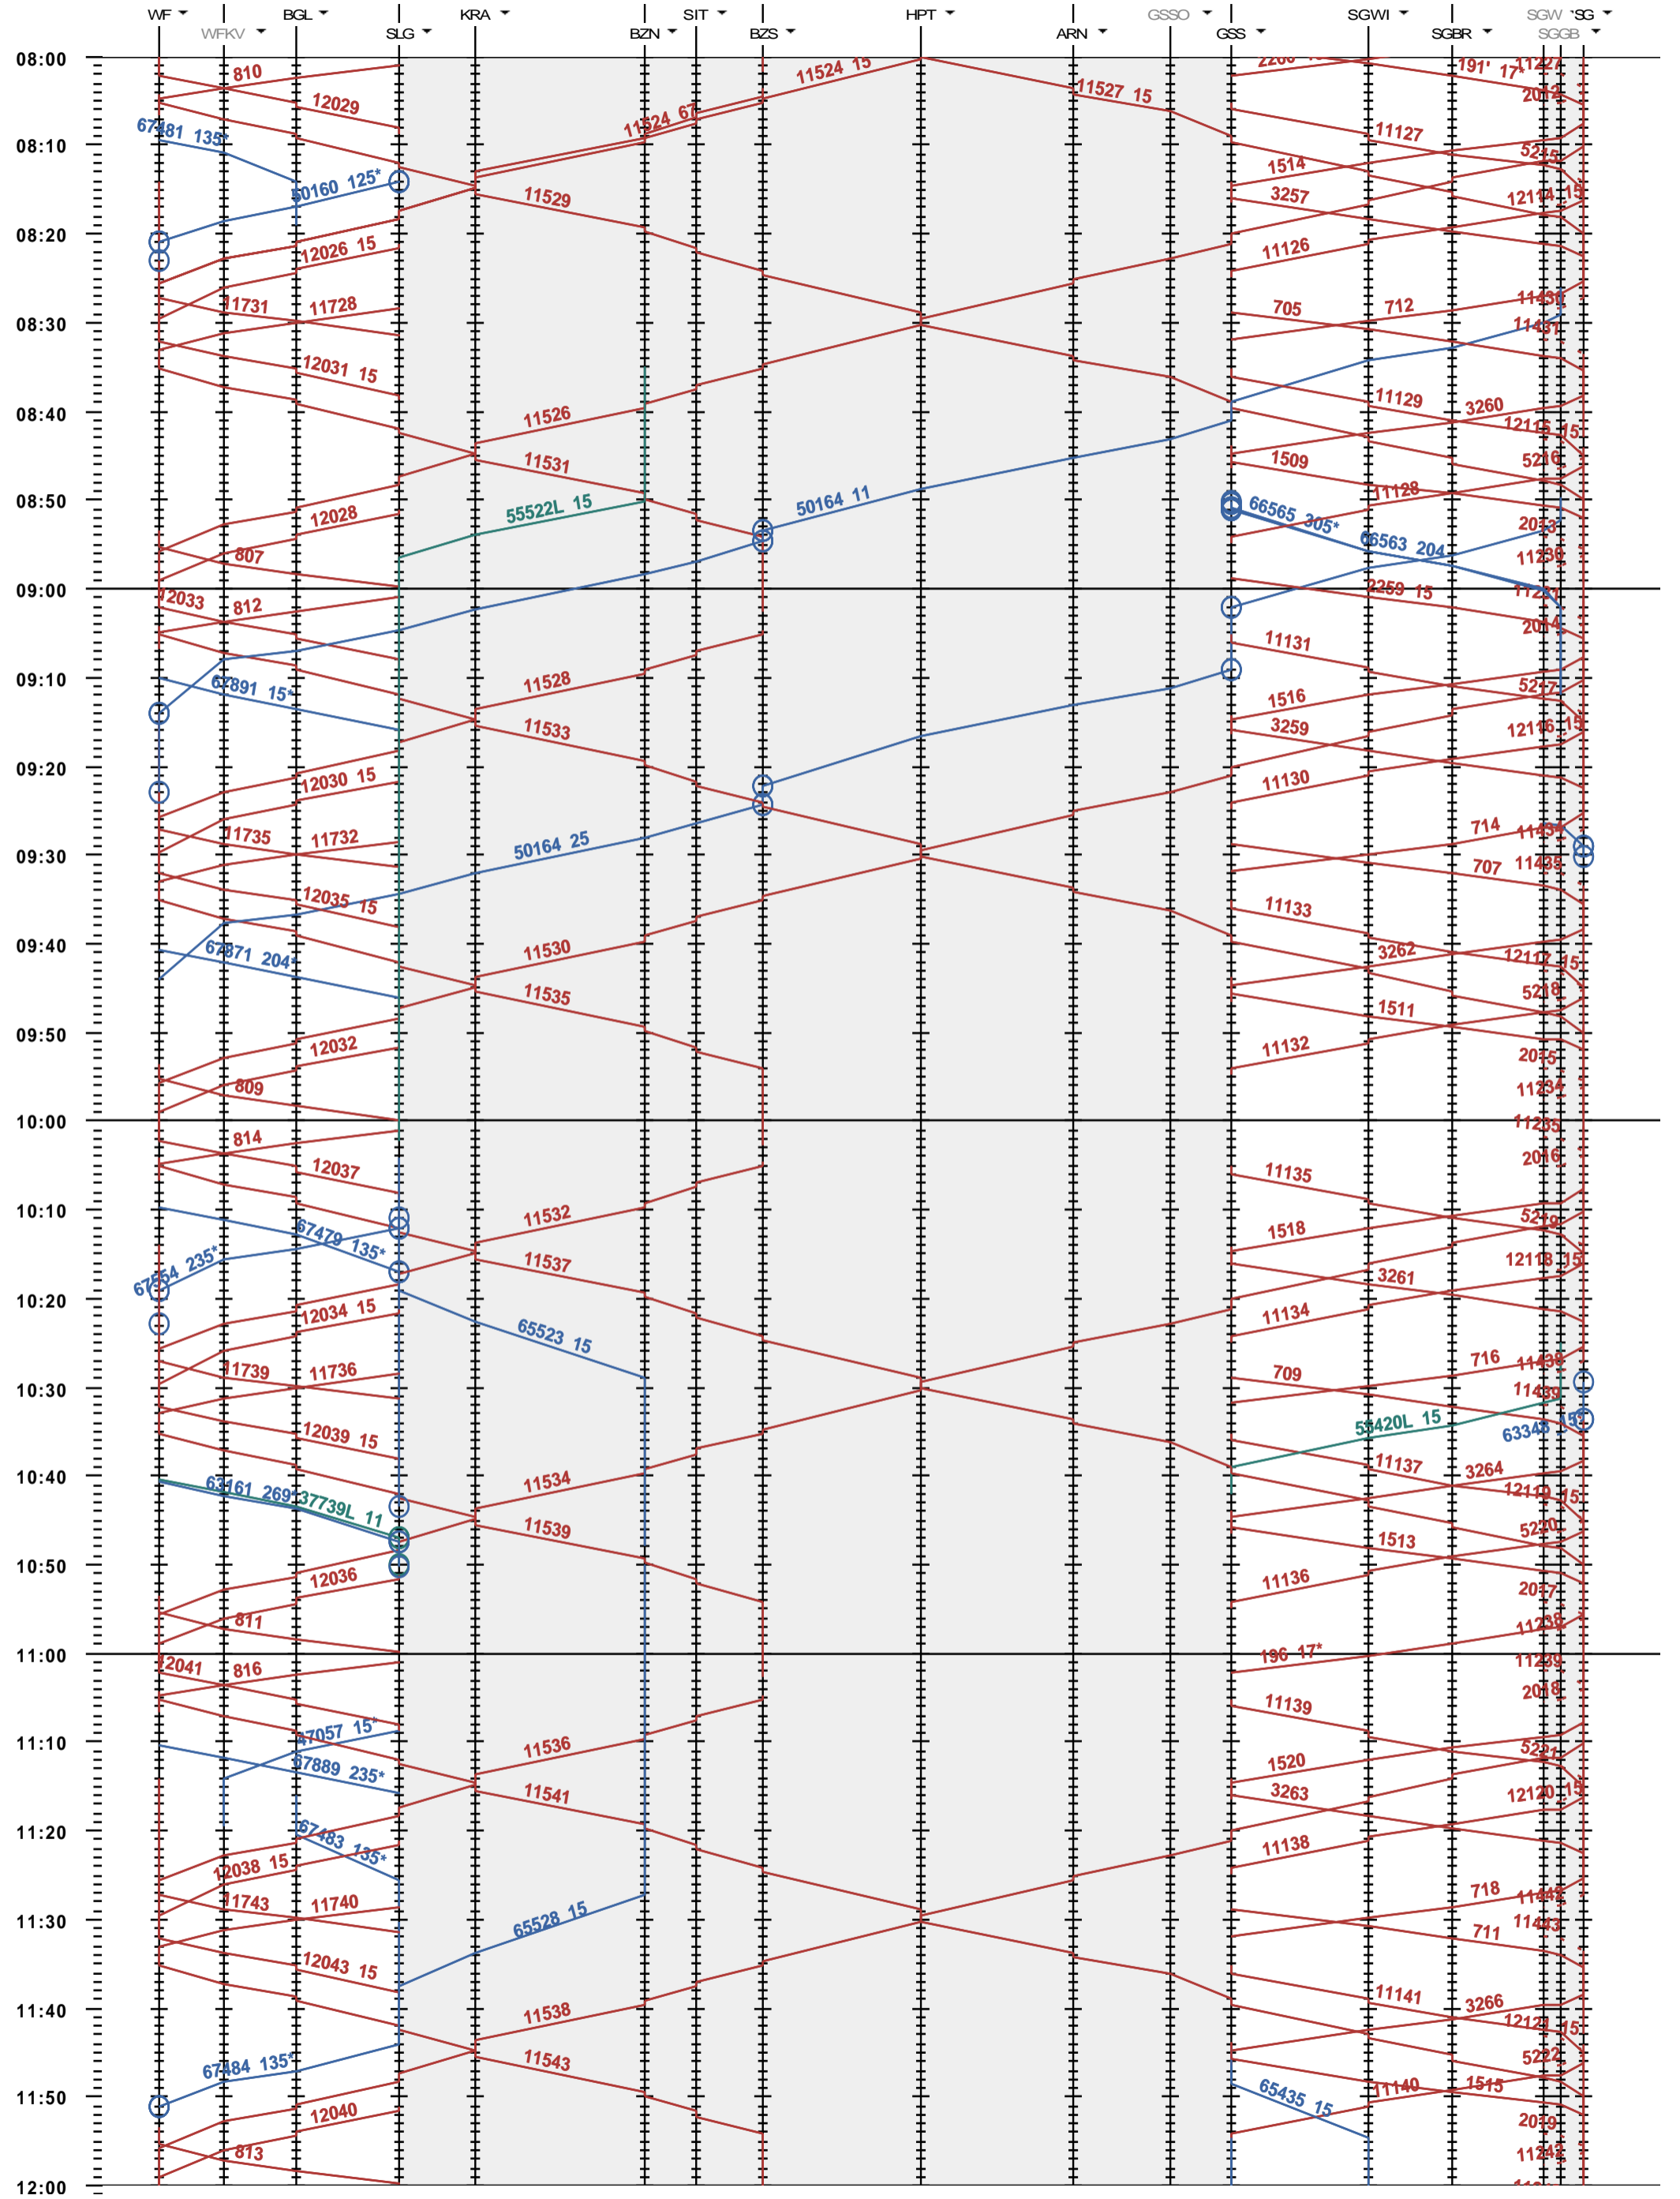

742 - Weinfelden - Sulgen - Gossau SG - St. Gallen

Fahrplanperiode 2020 (15.12.2019 - 12.12.2020)
 Update
 Gültig ab 15.12.2019

742 - Weinfelden - Sulgen - Gossau SG - St. Gallen

Fahrplanperiode 2020 (15.12.2019 - 12.12.2020)
 Update
 Gültig ab 15.12.2019

742 - Weinfelden - Sulgen - Gossau SG - St. Gallen

Fahrplanperiode 2020 (15.12.2019 - 12.12.2020)
 Update
 Gültig ab 15.12.2019