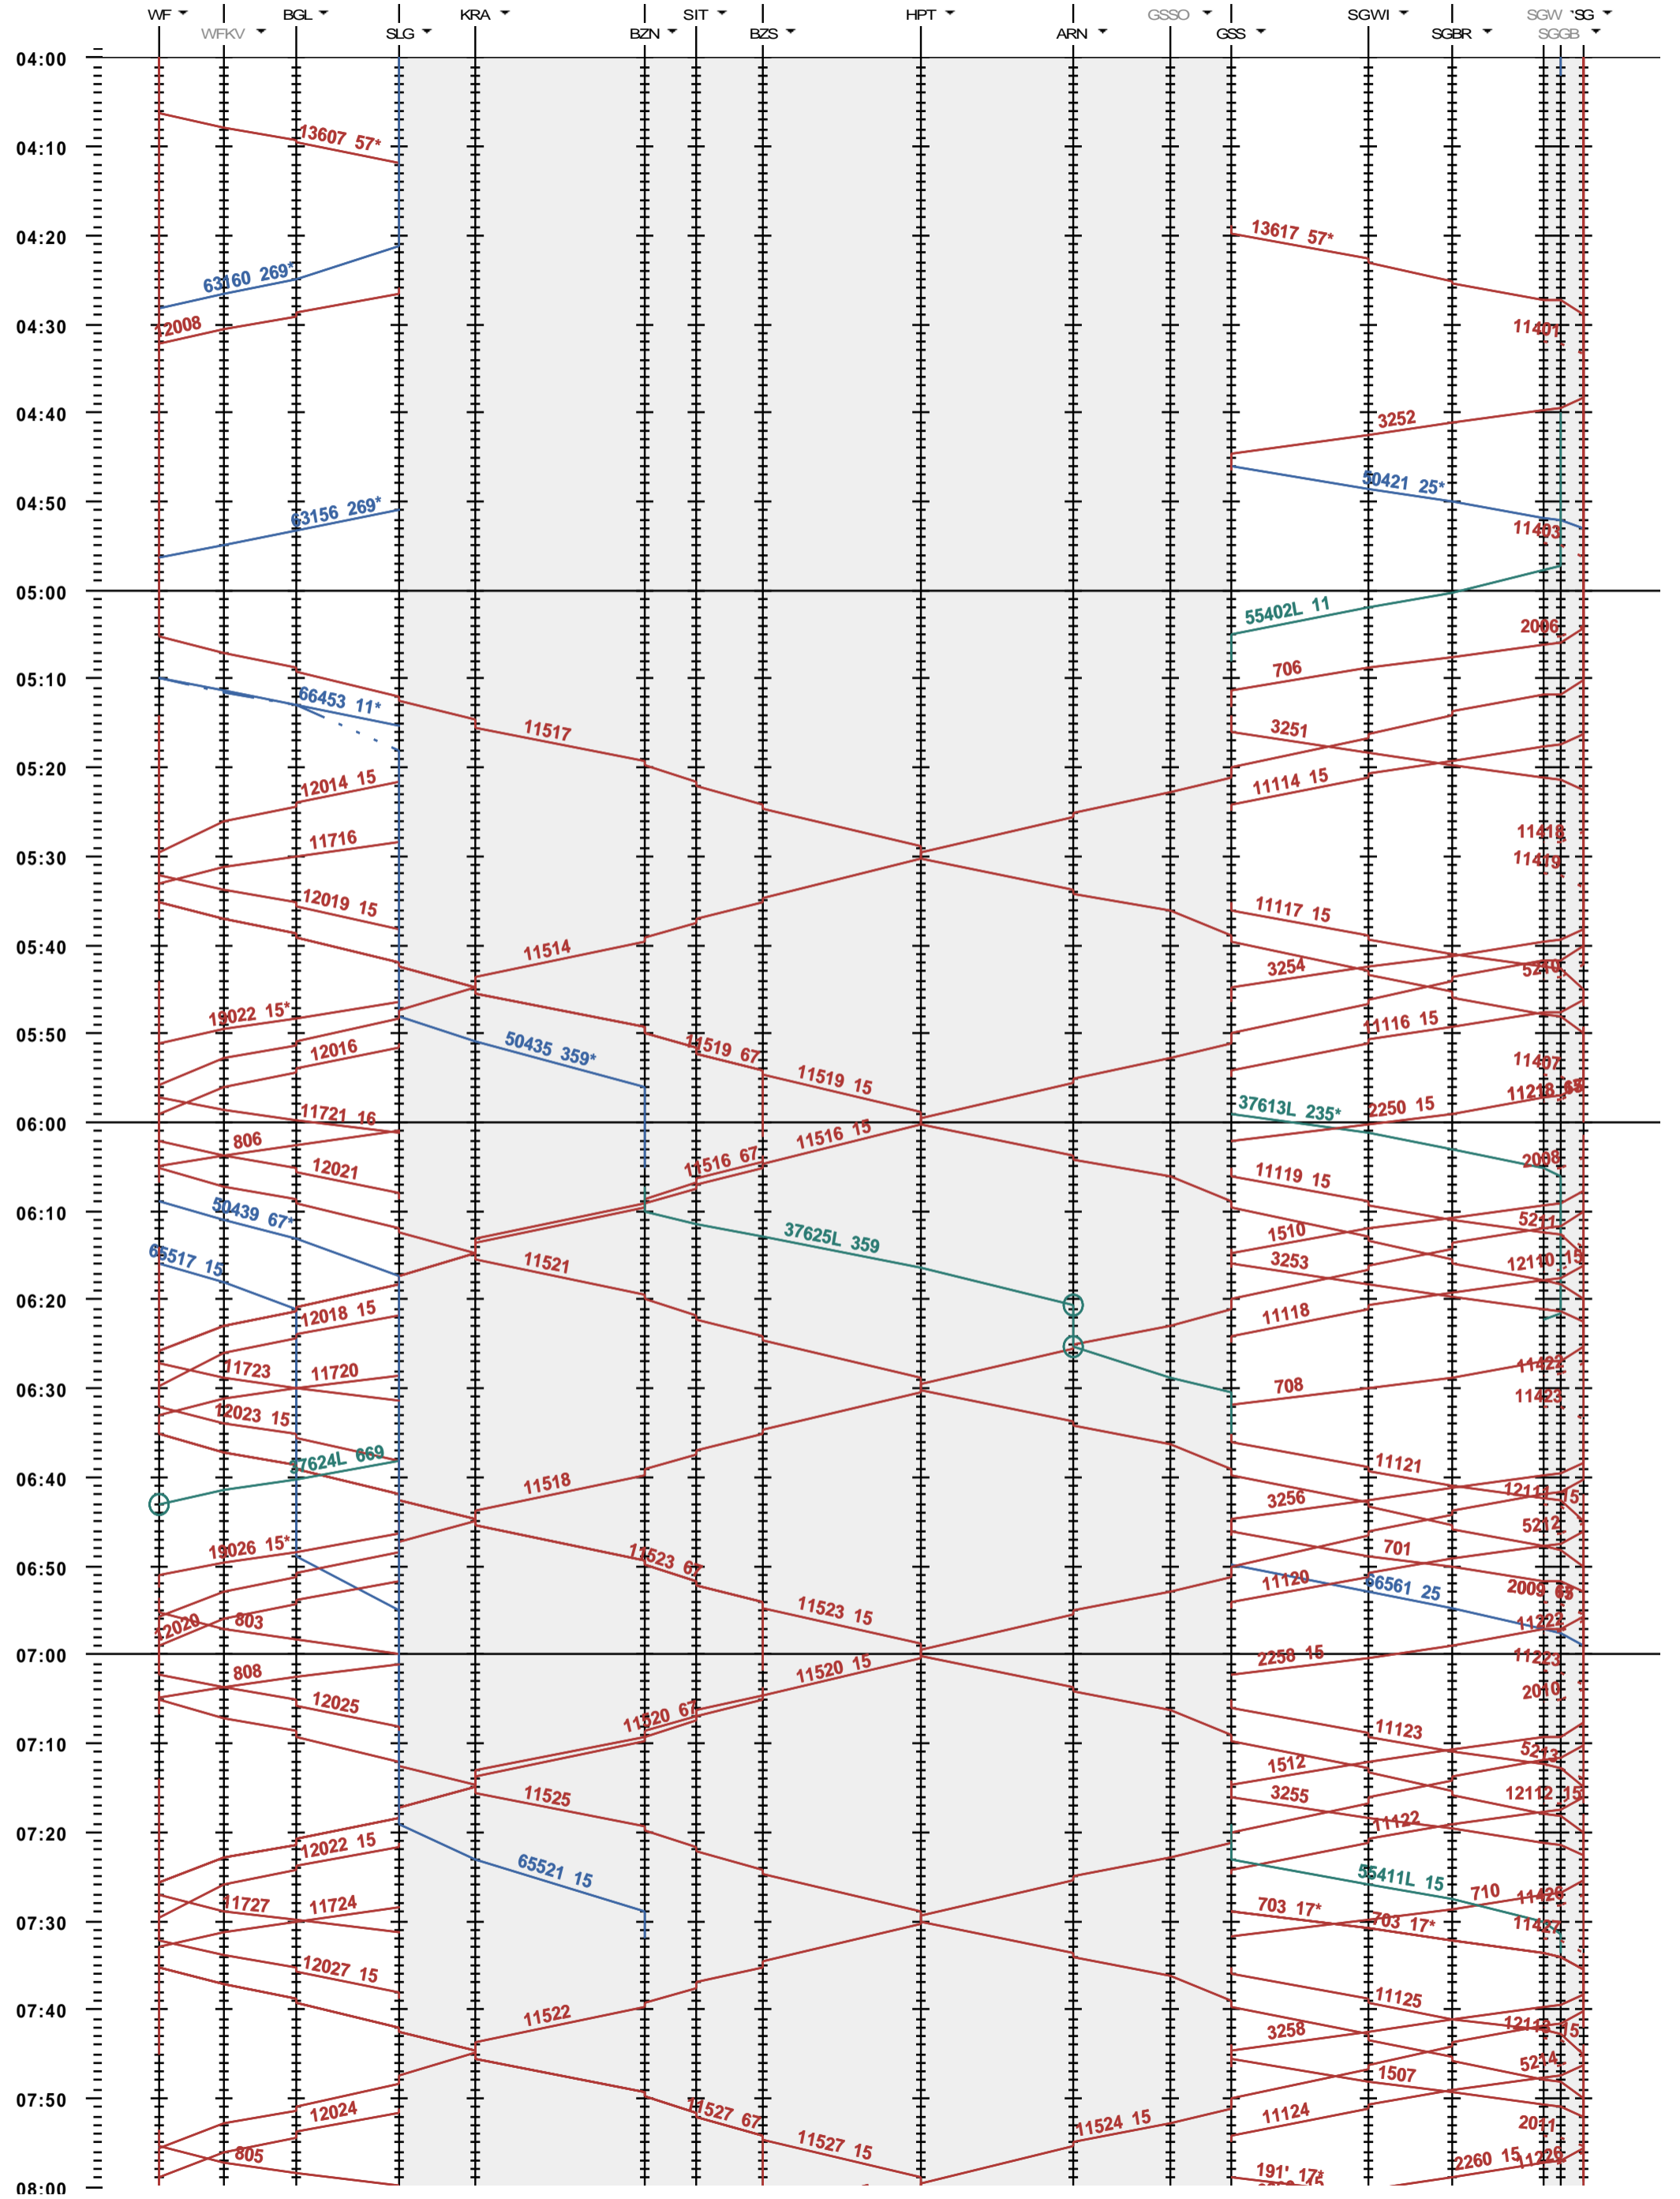

742 - Weinfelden - Sulgen - Gossau SG - St. Gallen

Fahrplanperiode 2020 (15.12.2019 - 12.12.2020)
 Update
 Gültig ab 15.12.2019

742 - Weinfelden - Sulgen - Gossau SG - St. Gallen

Fahrplanperiode 2020 (15.12.2019 - 12.12.2020)
 Update
 Gültig ab 15.12.2019

742 - Weinfelden - Sulgen - Gossau SG - St. Gallen

Fahrplanperiode 2020 (15.12.2019 - 12.12.2020)
 Update
 Gültig ab 15.12.2019