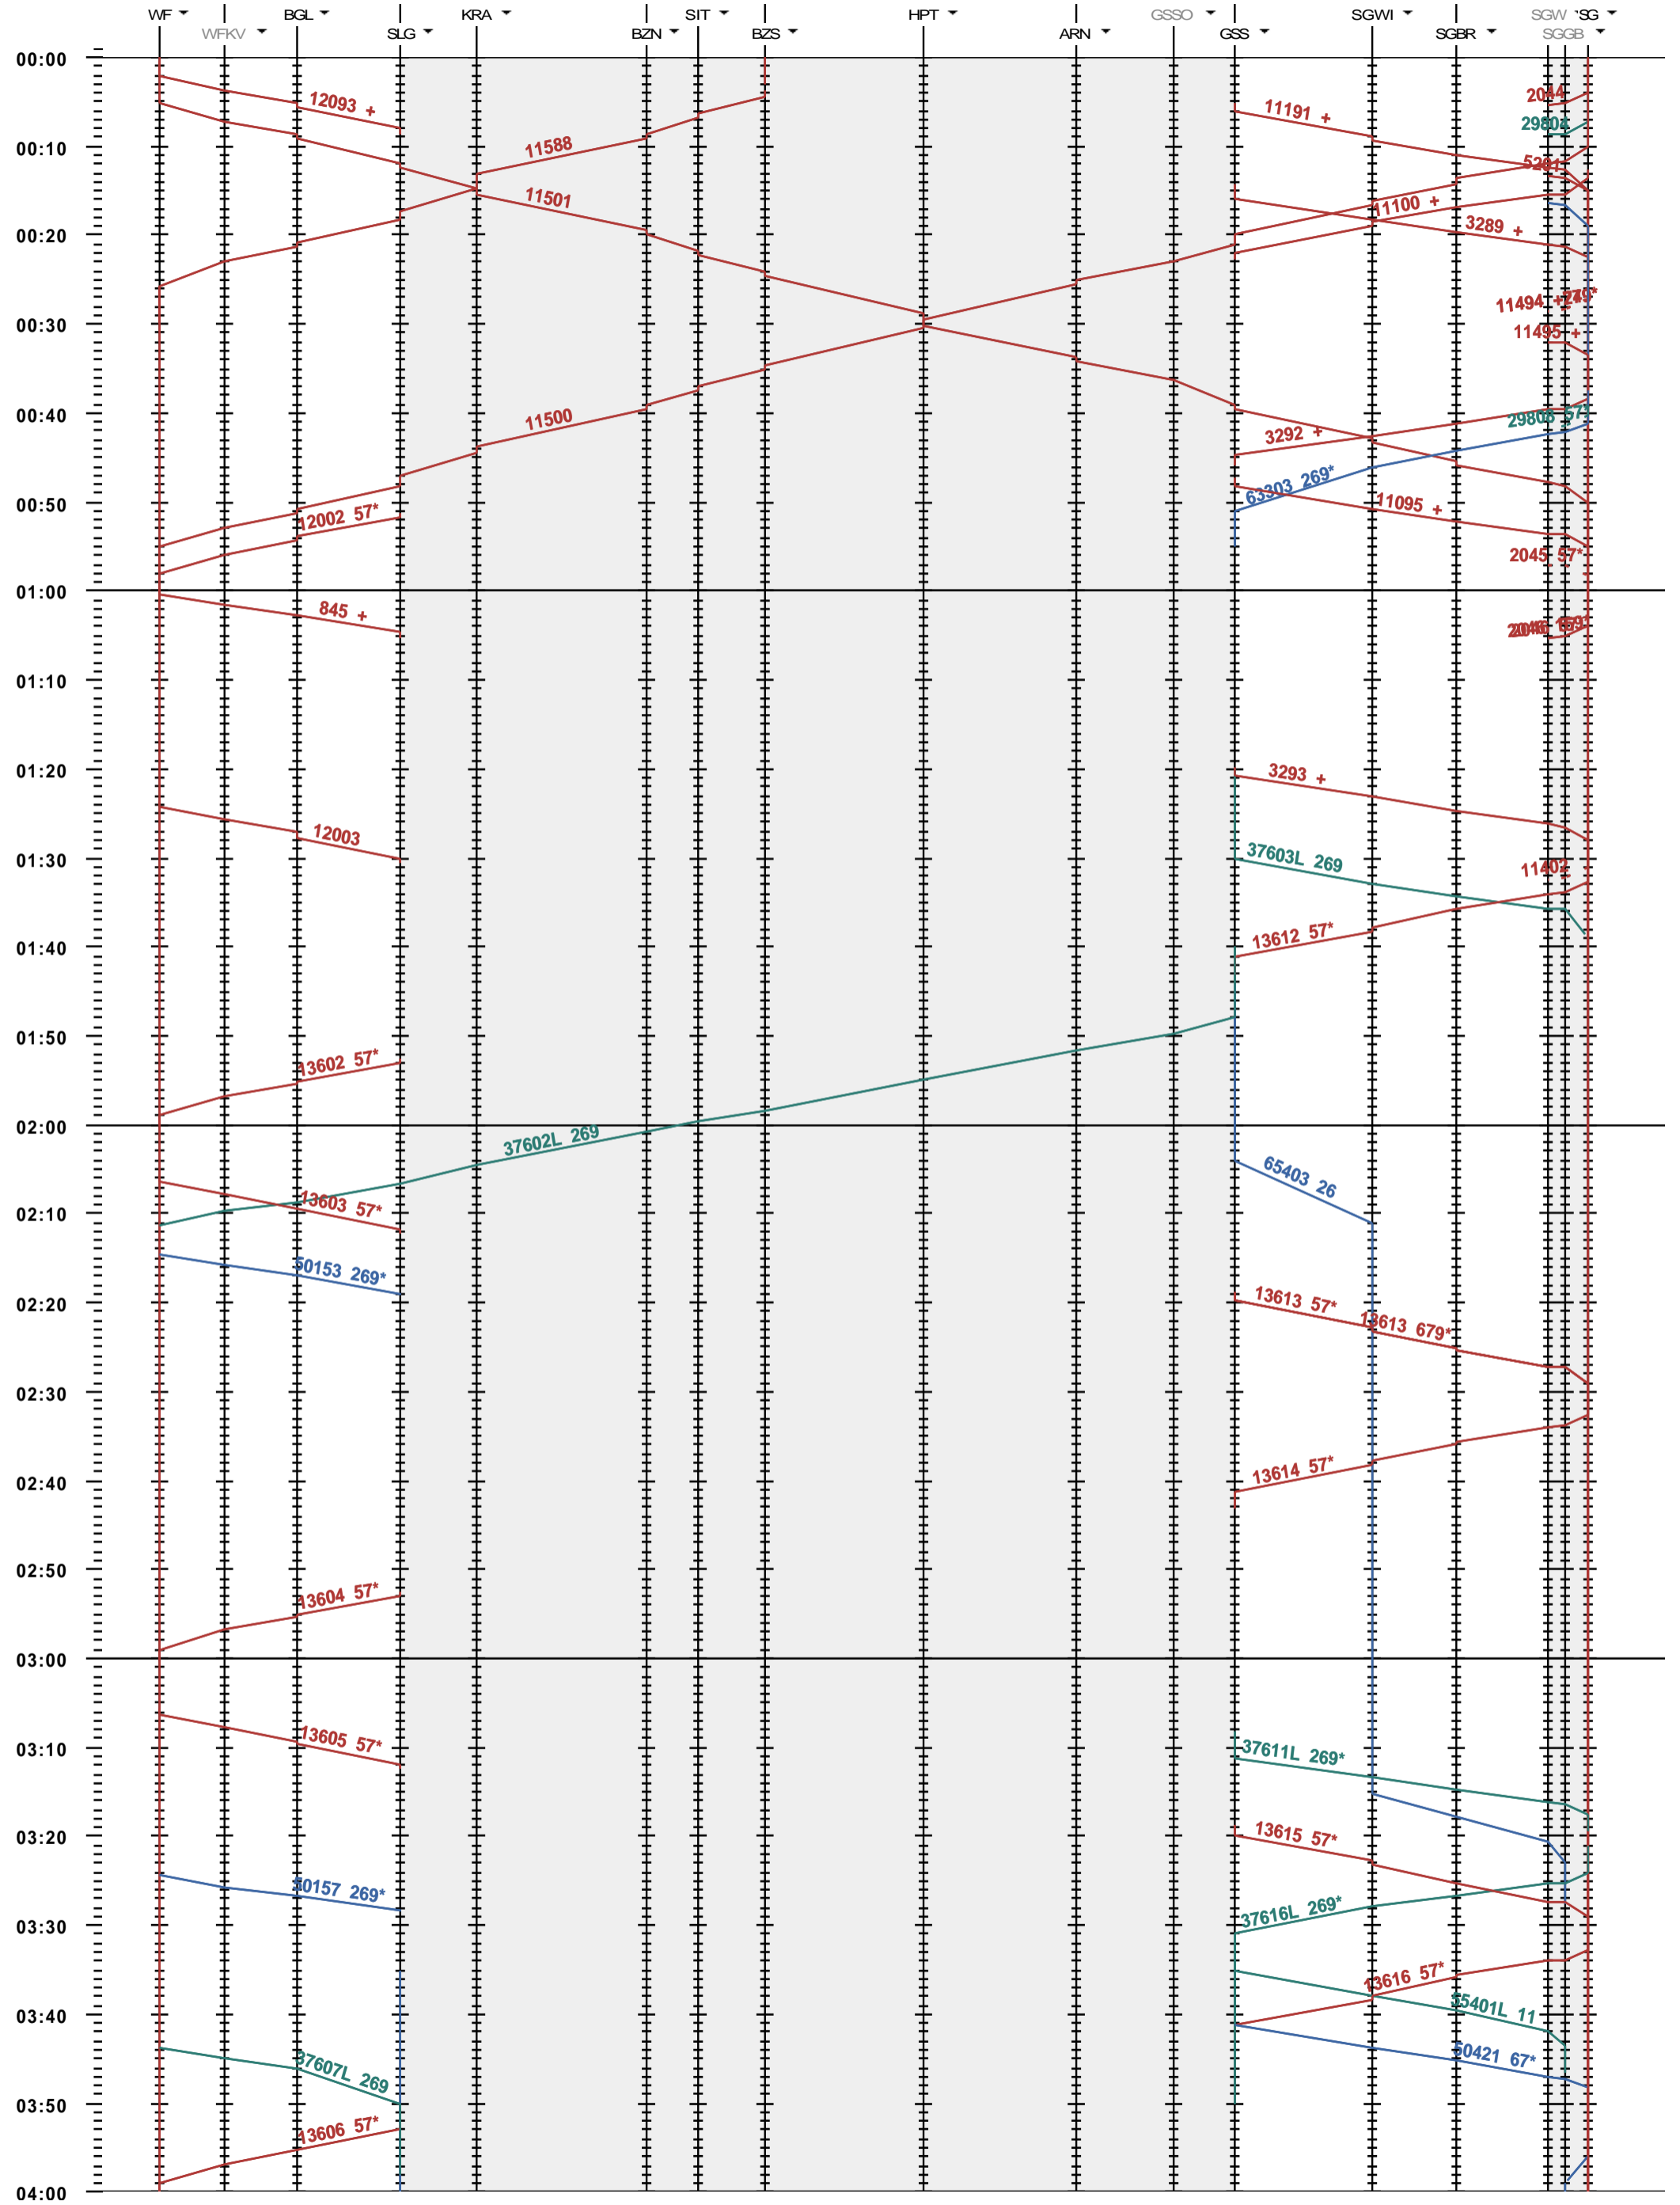

742 - Weinfelden - Sulgen - Gossau SG - St. Gallen

Fahrplanperiode 2020 (15.12.2019 - 12.12.2020)
 Update
 Gültig ab 15.12.2019

742 - Weinfelden - Sulgen - Gossau SG - St. Gallen

Fahrplanperiode 2020 (15.12.2019 - 12.12.2020)
 Update
 Gültig ab 15.12.2019

742 - Weinfelden - Sulgen - Gossau SG - St. Gallen

Fahrplanperiode 2020 (15.12.2019 - 12.12.2020)
 Update
 Gültig ab 15.12.2019