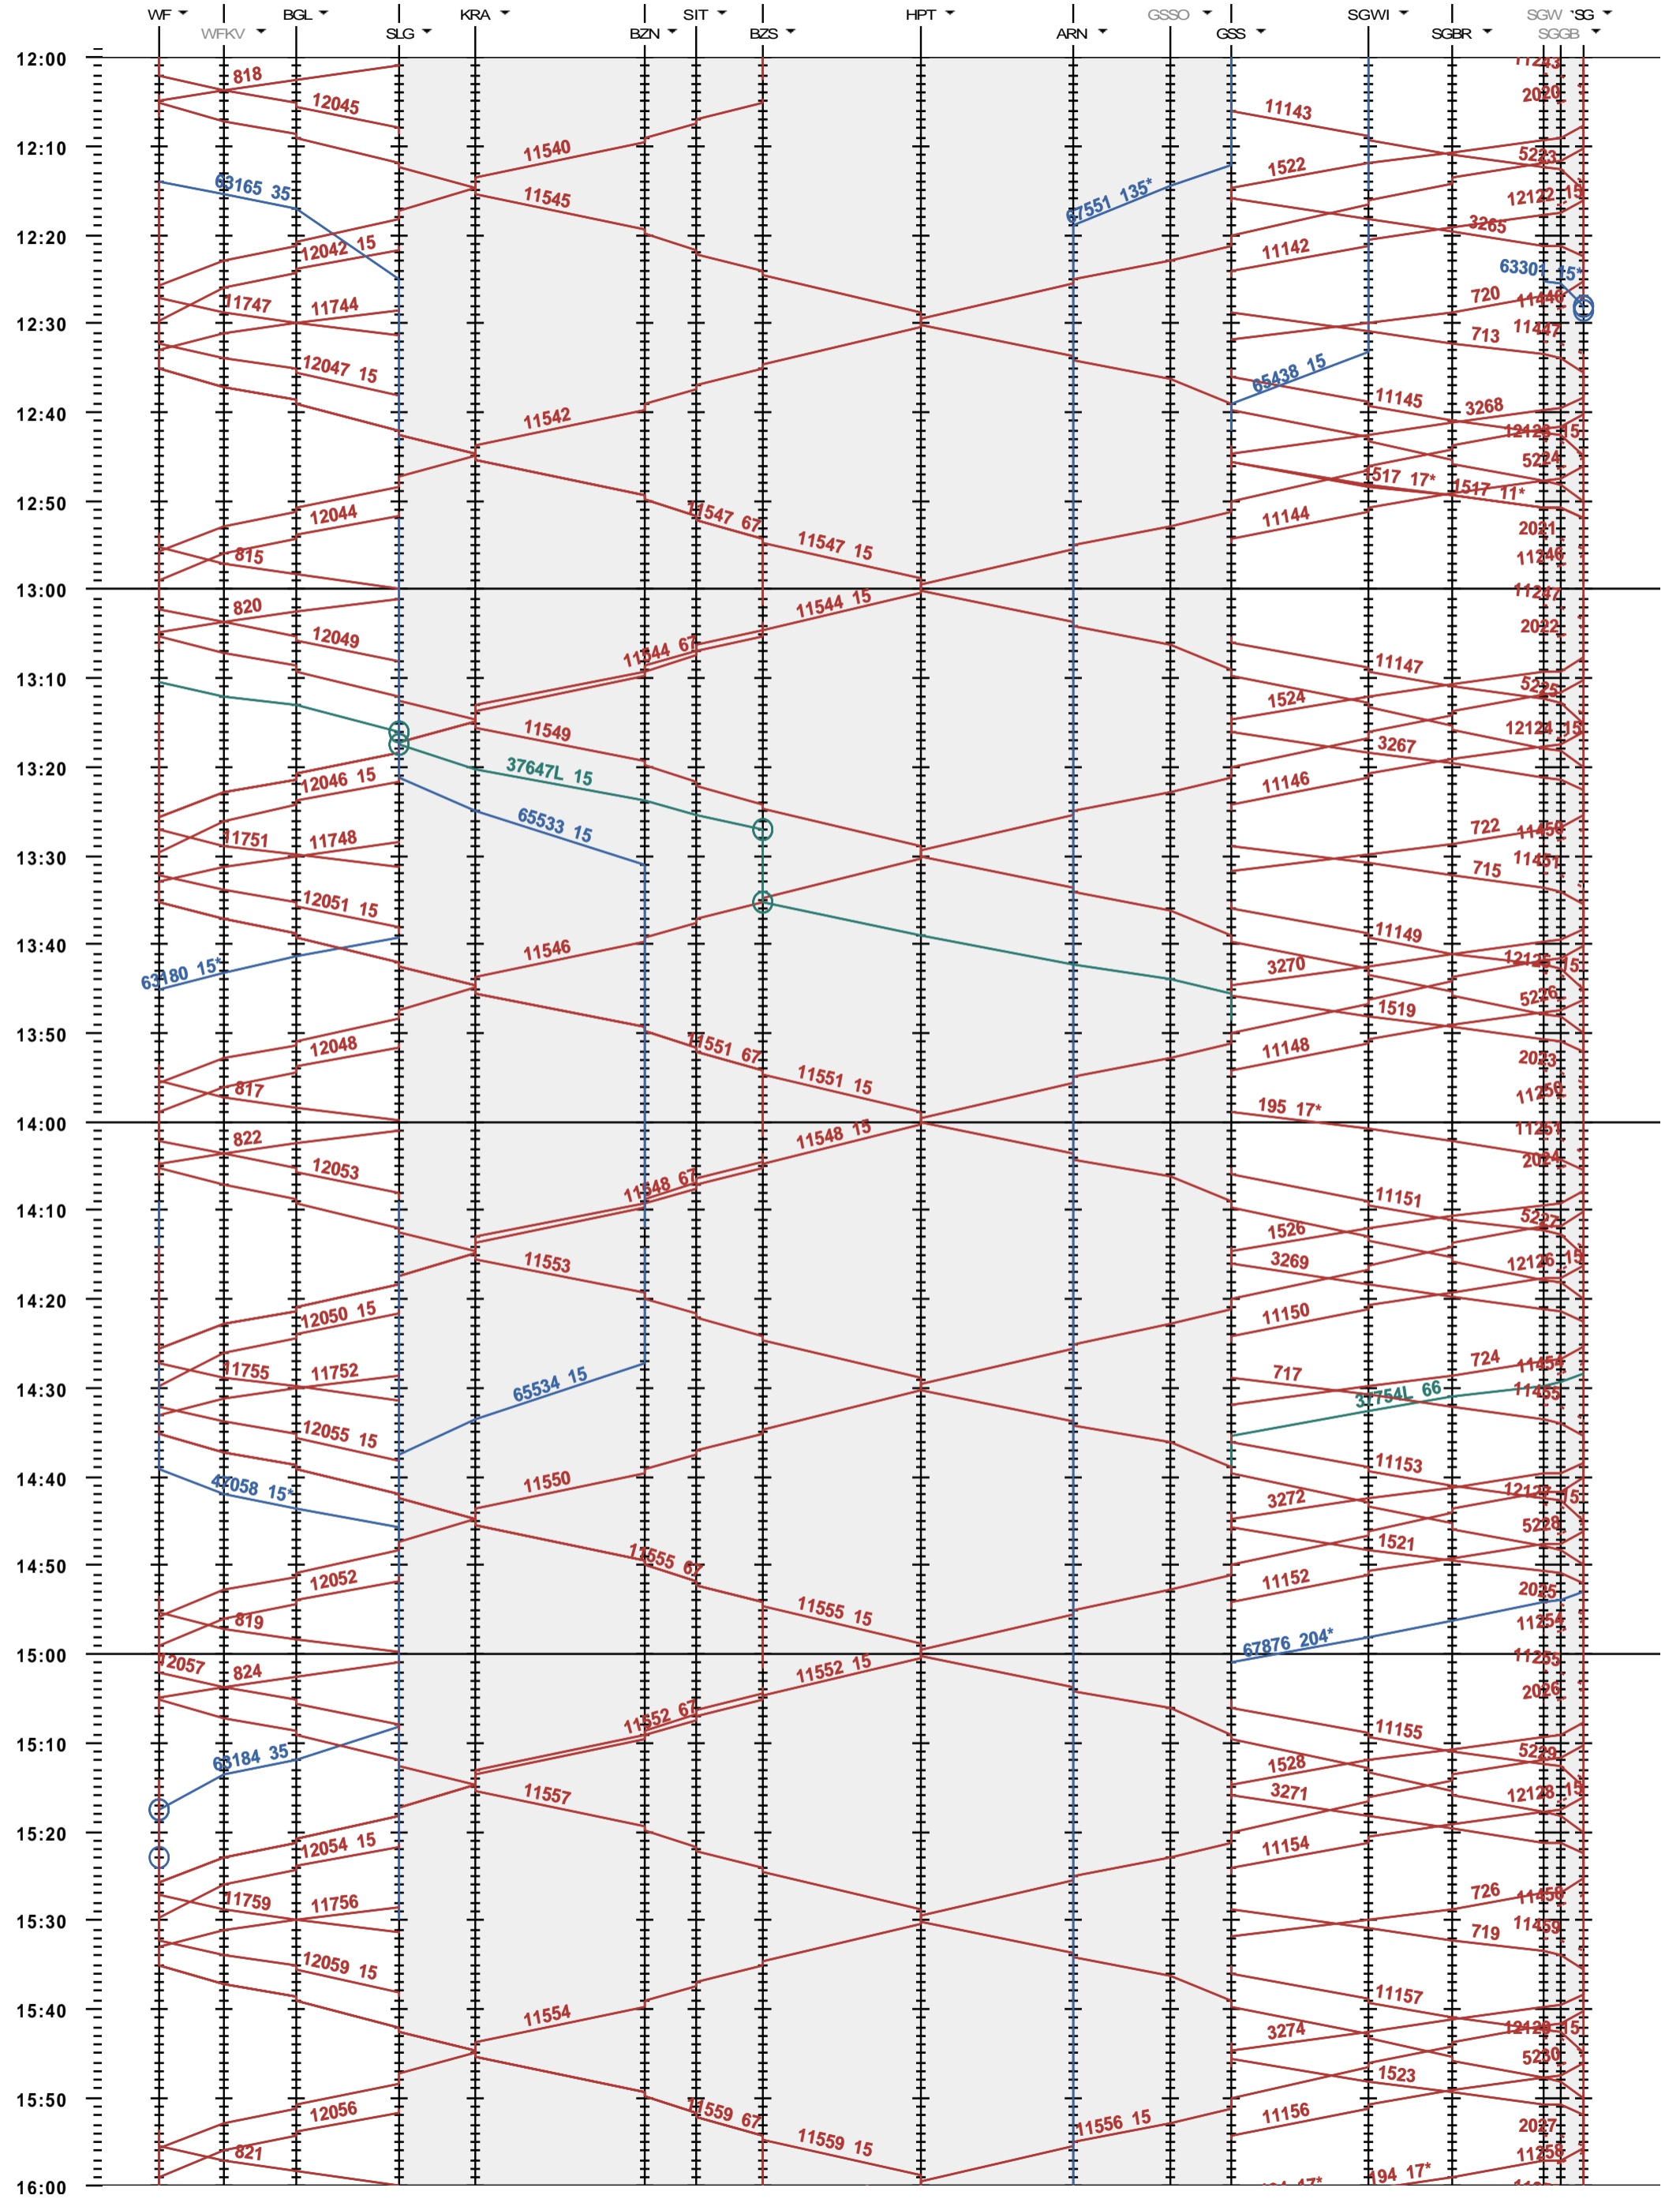

742 - Weinfelden - Sulgen - Gossau SG - St. Gallen

Fahrplanperiode 2020 (15.12.2019 - 12.12.2020)
 Update
 Gültig ab 15.12.2019

742 - Weinfelden - Sulgen - Gossau SG - St. Gallen

Fahrplanperiode 2020 (15.12.2019 - 12.12.2020)
 Update
 Gültig ab 15.12.2019

742 - Weinfelden - Sulgen - Gossau SG - St. Gallen

Fahrplanperiode 2020 (15.12.2019 - 12.12.2020)
 Update
 Gültig ab 15.12.2019