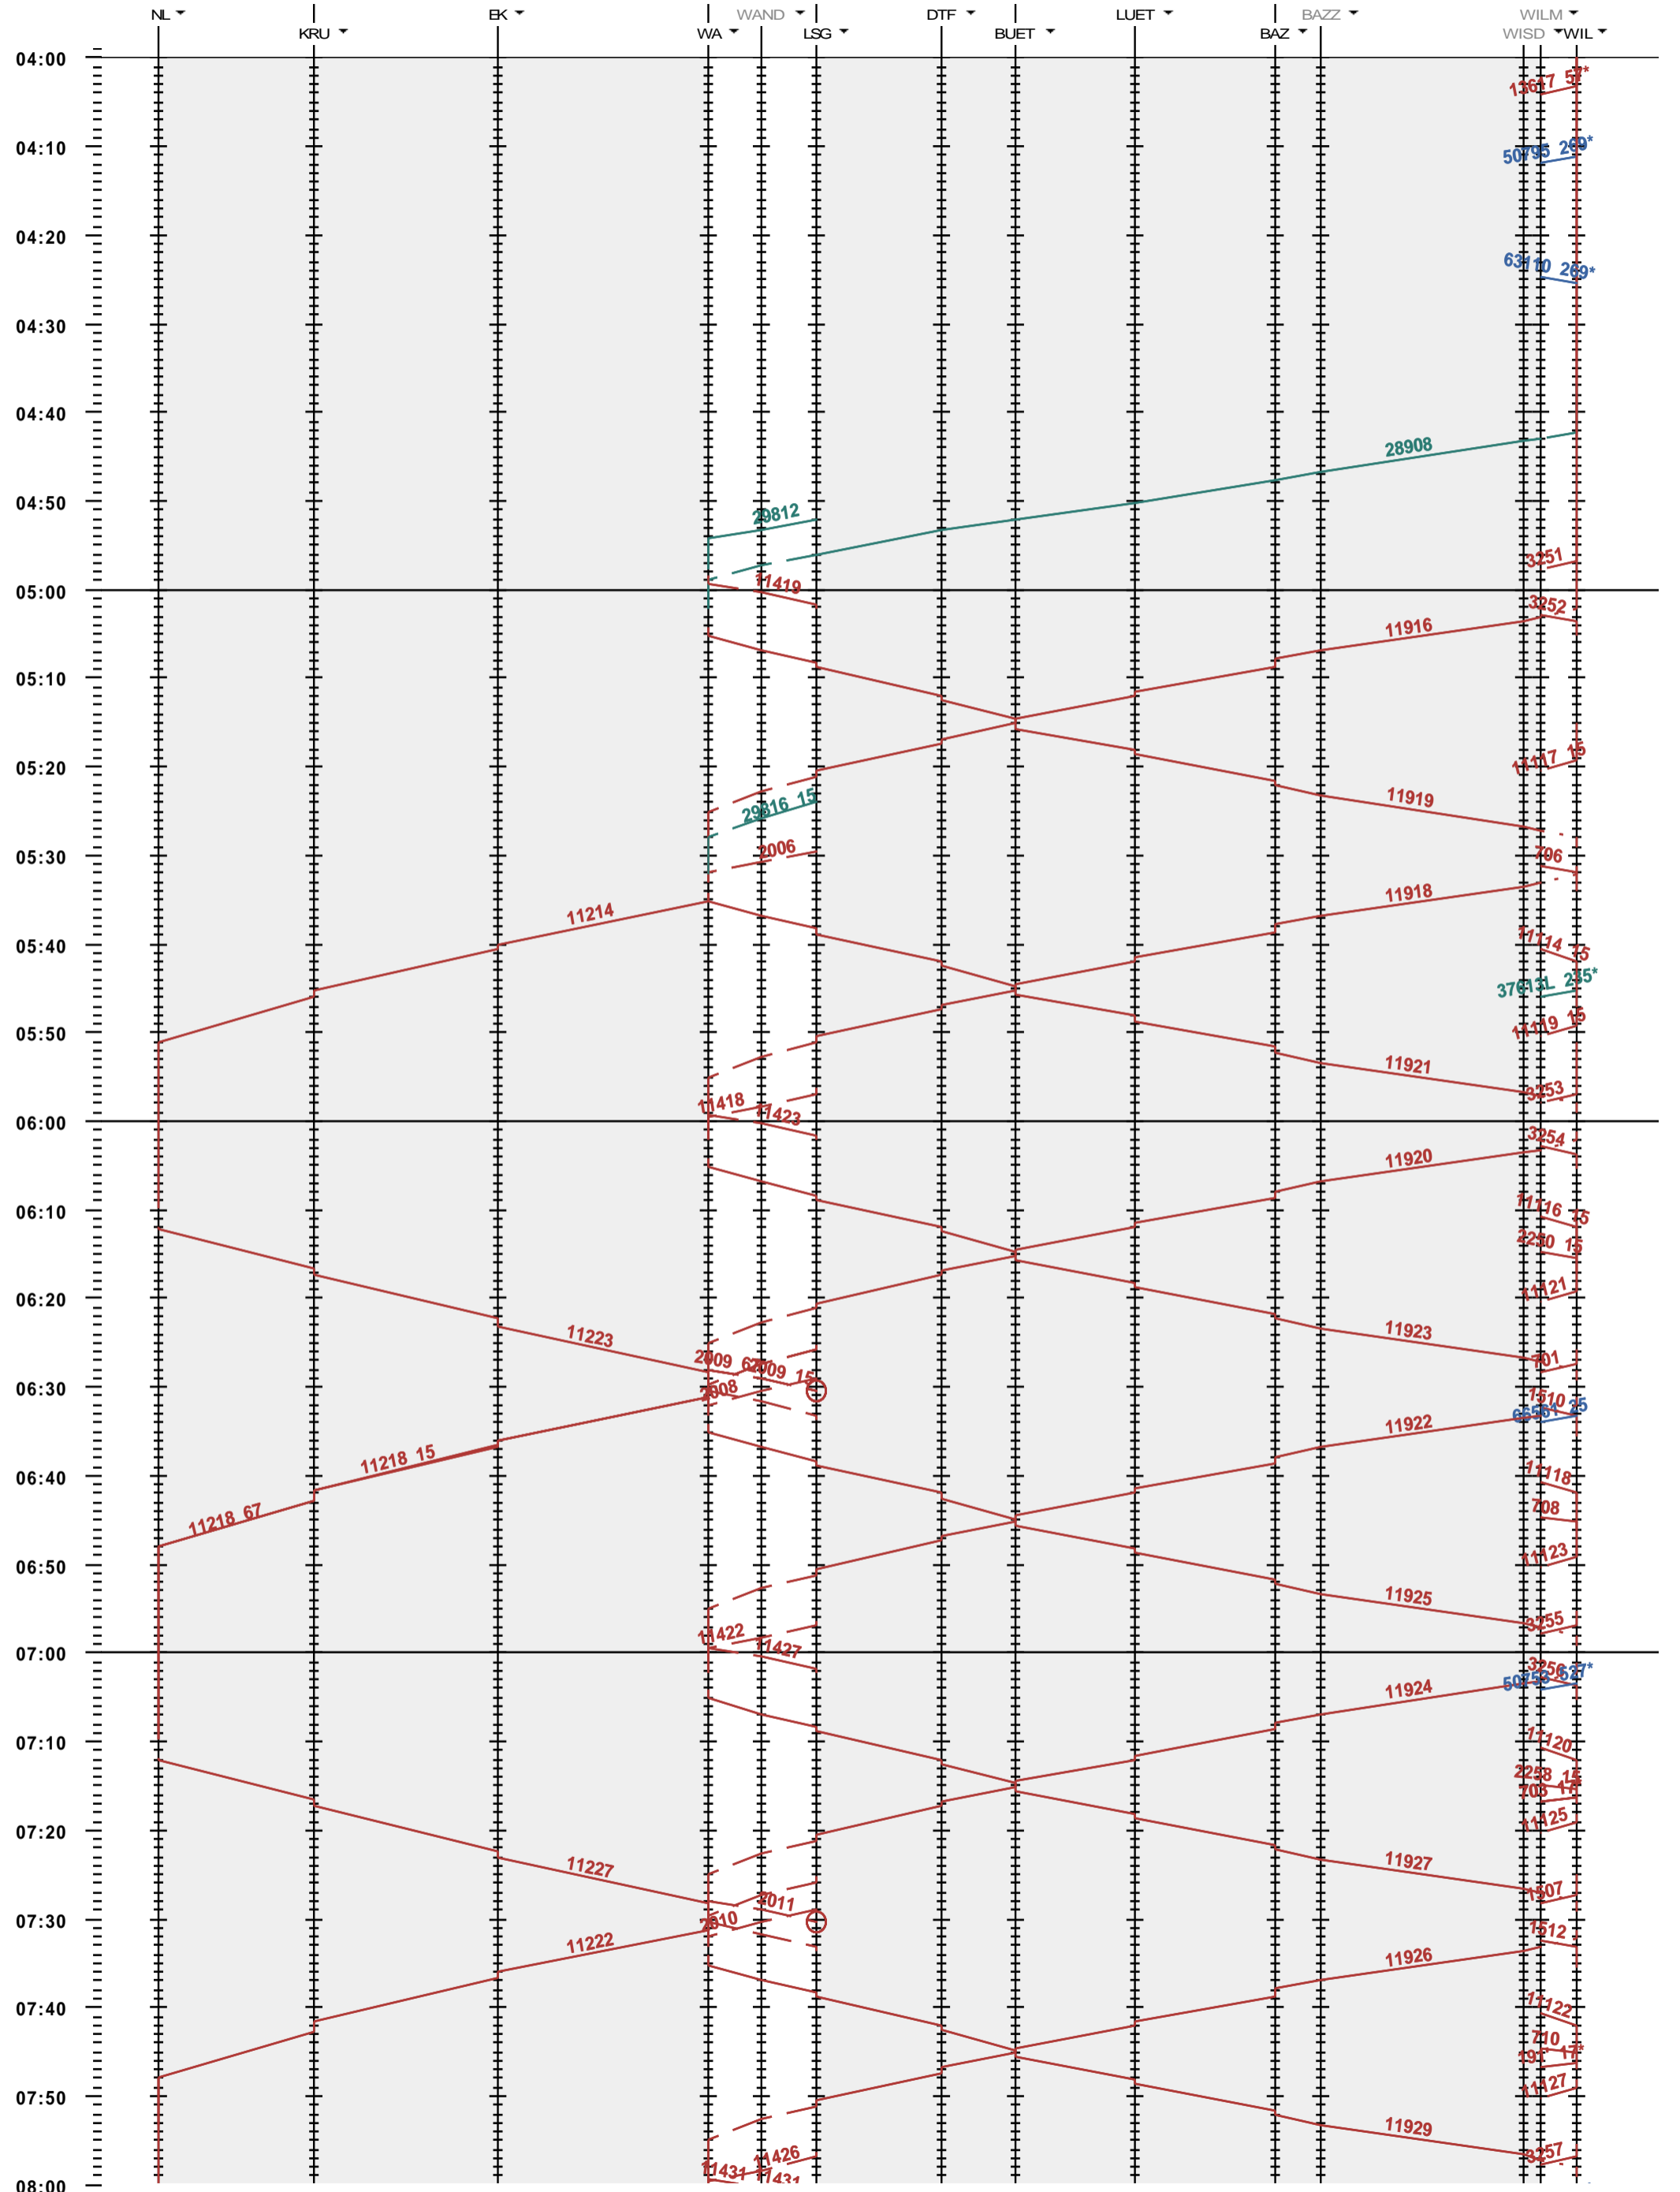

752 - Nesslau-Neu St. Johann - Wattwil - Wil

Fahrplanperiode 2020 (15.12.2019 - 12.12.2020)
 Update
 Gültig ab 15.12.2019

752 - Nesslau-Neu St. Johann - Wattwil - Wil

Fahrplanperiode 2020 (15.12.2019 - 12.12.2020)
 Update
 Gültig ab 15.12.2019