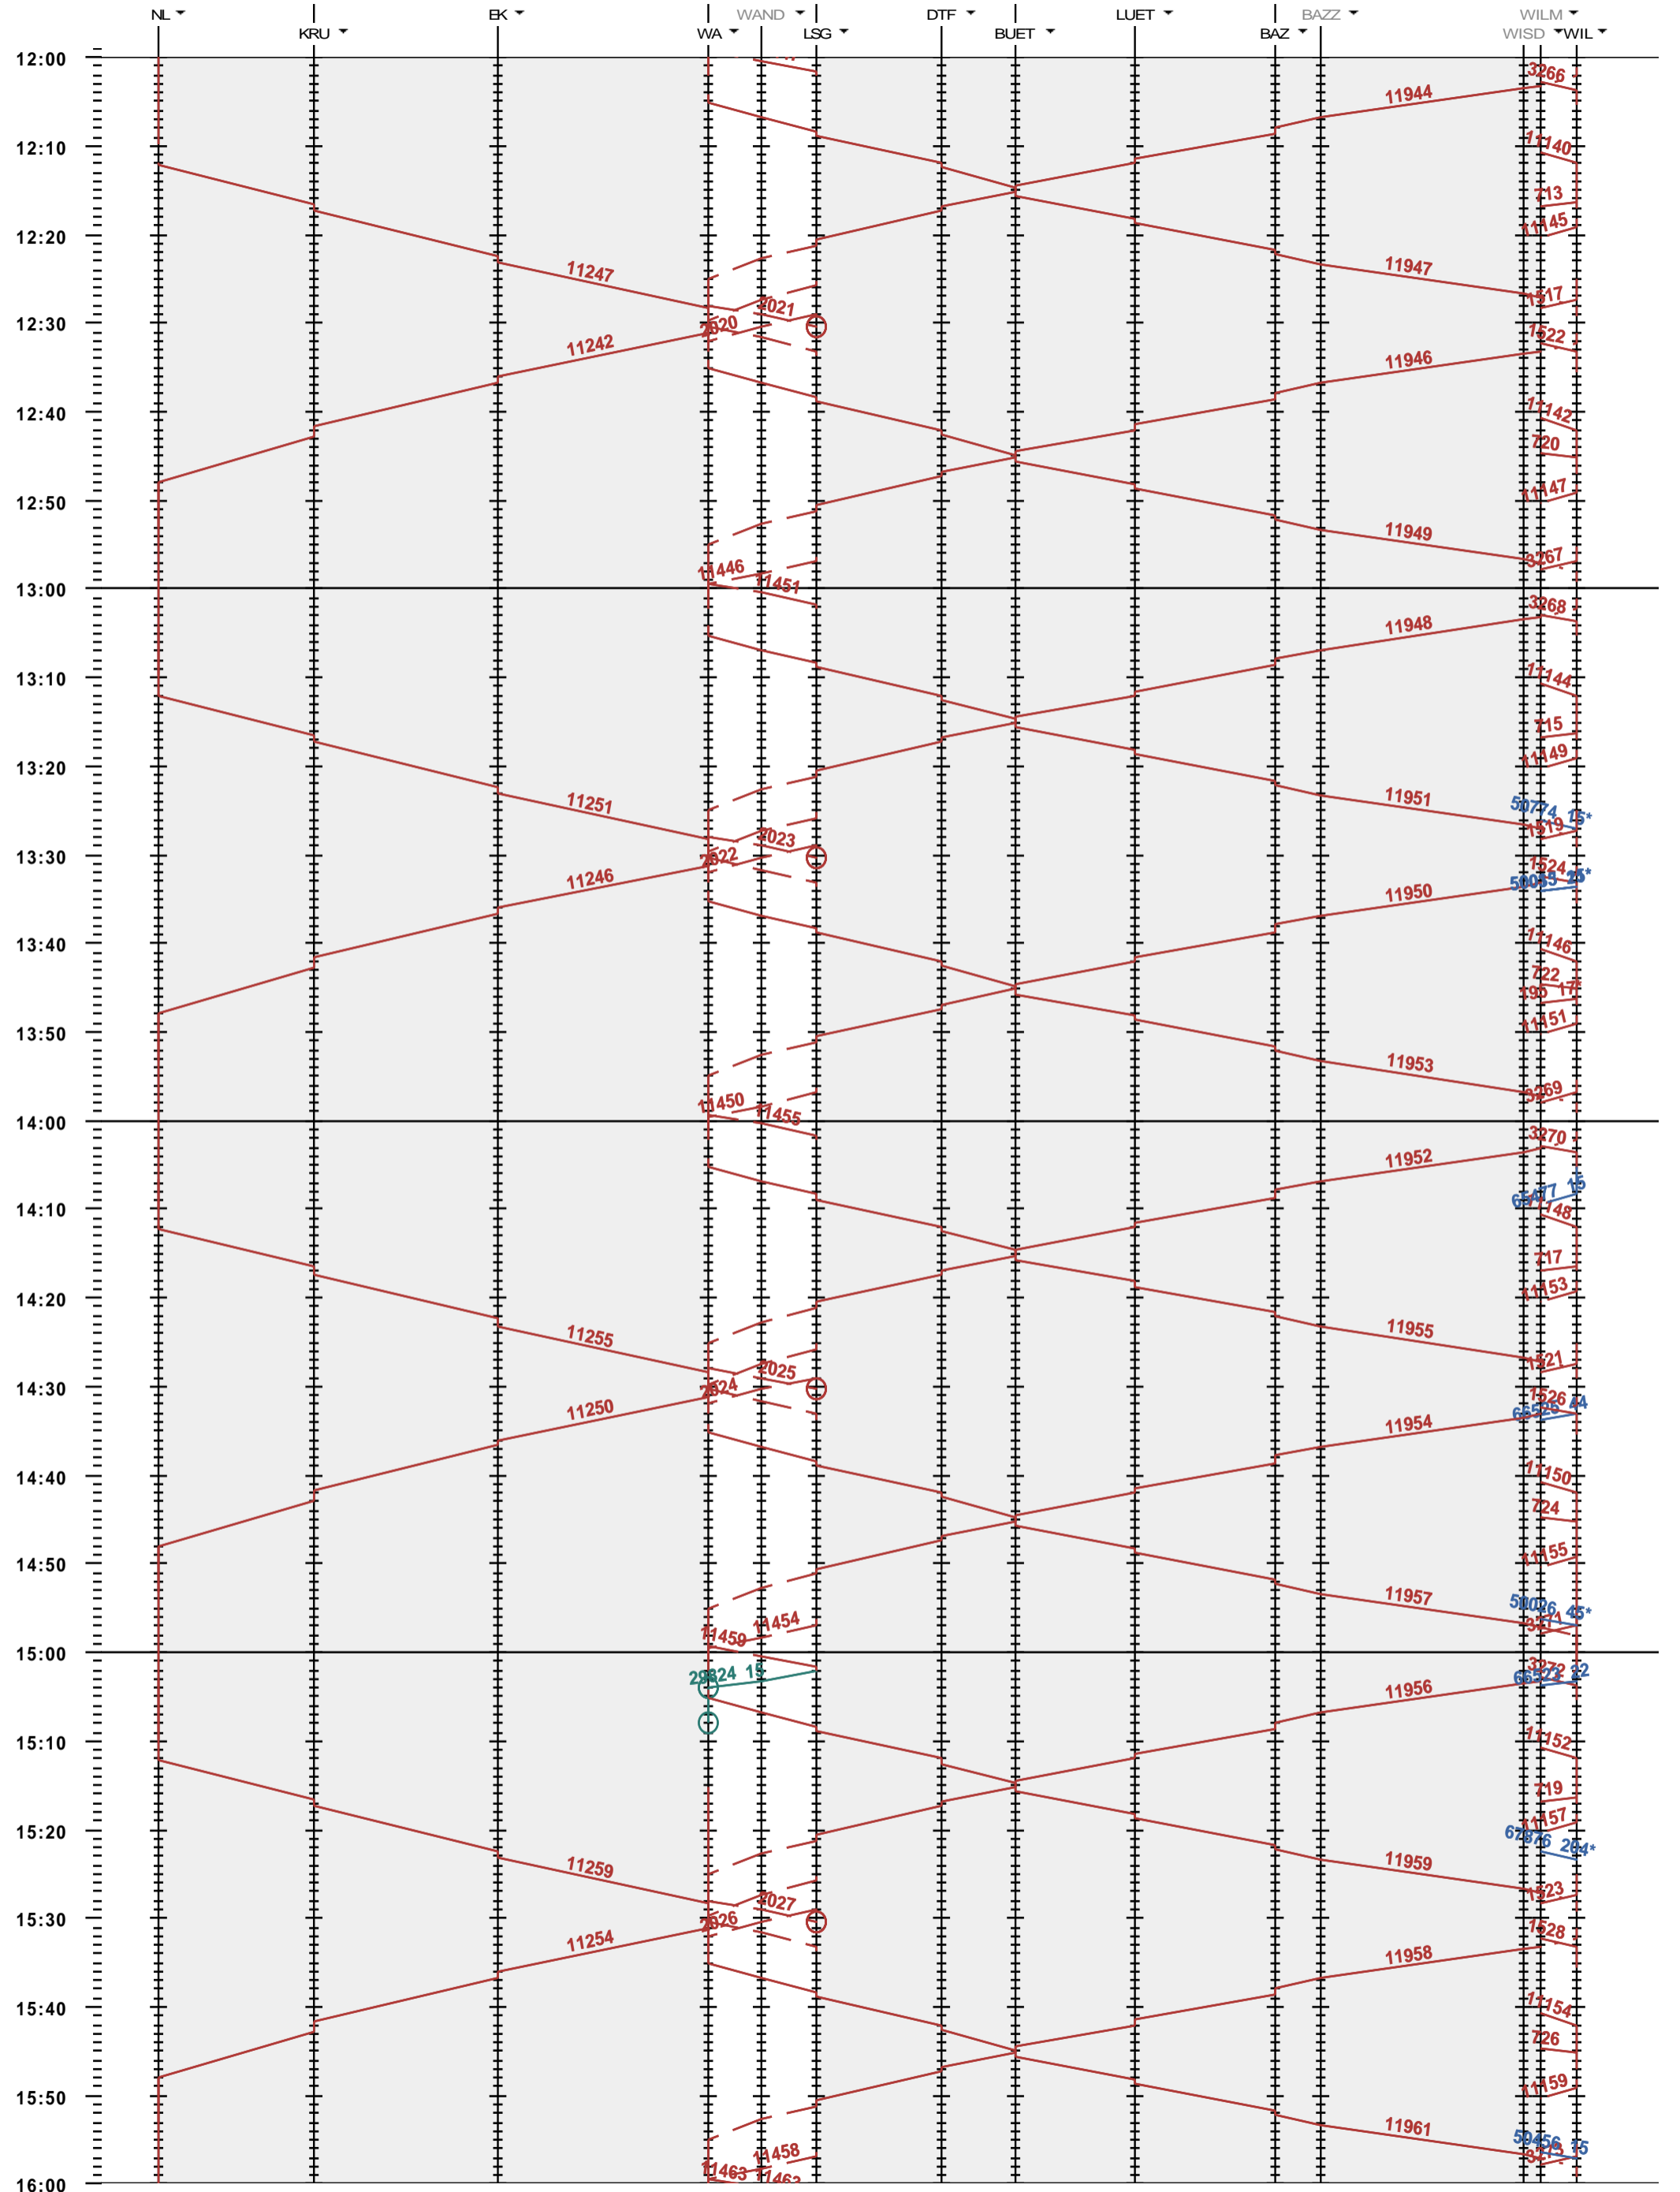

752 - Nesslau-Neu St. Johann - Wattwil - Wil

Fahrplanperiode 2020 (15.12.2019 - 12.12.2020)
 Update
 Gültig ab 15.12.2019

752 - Nesslau-Neu St. Johann - Wattwil - Wil

Fahrplanperiode 2020 (15.12.2019 - 12.12.2020)
 Update
 Gültig ab 15.12.2019