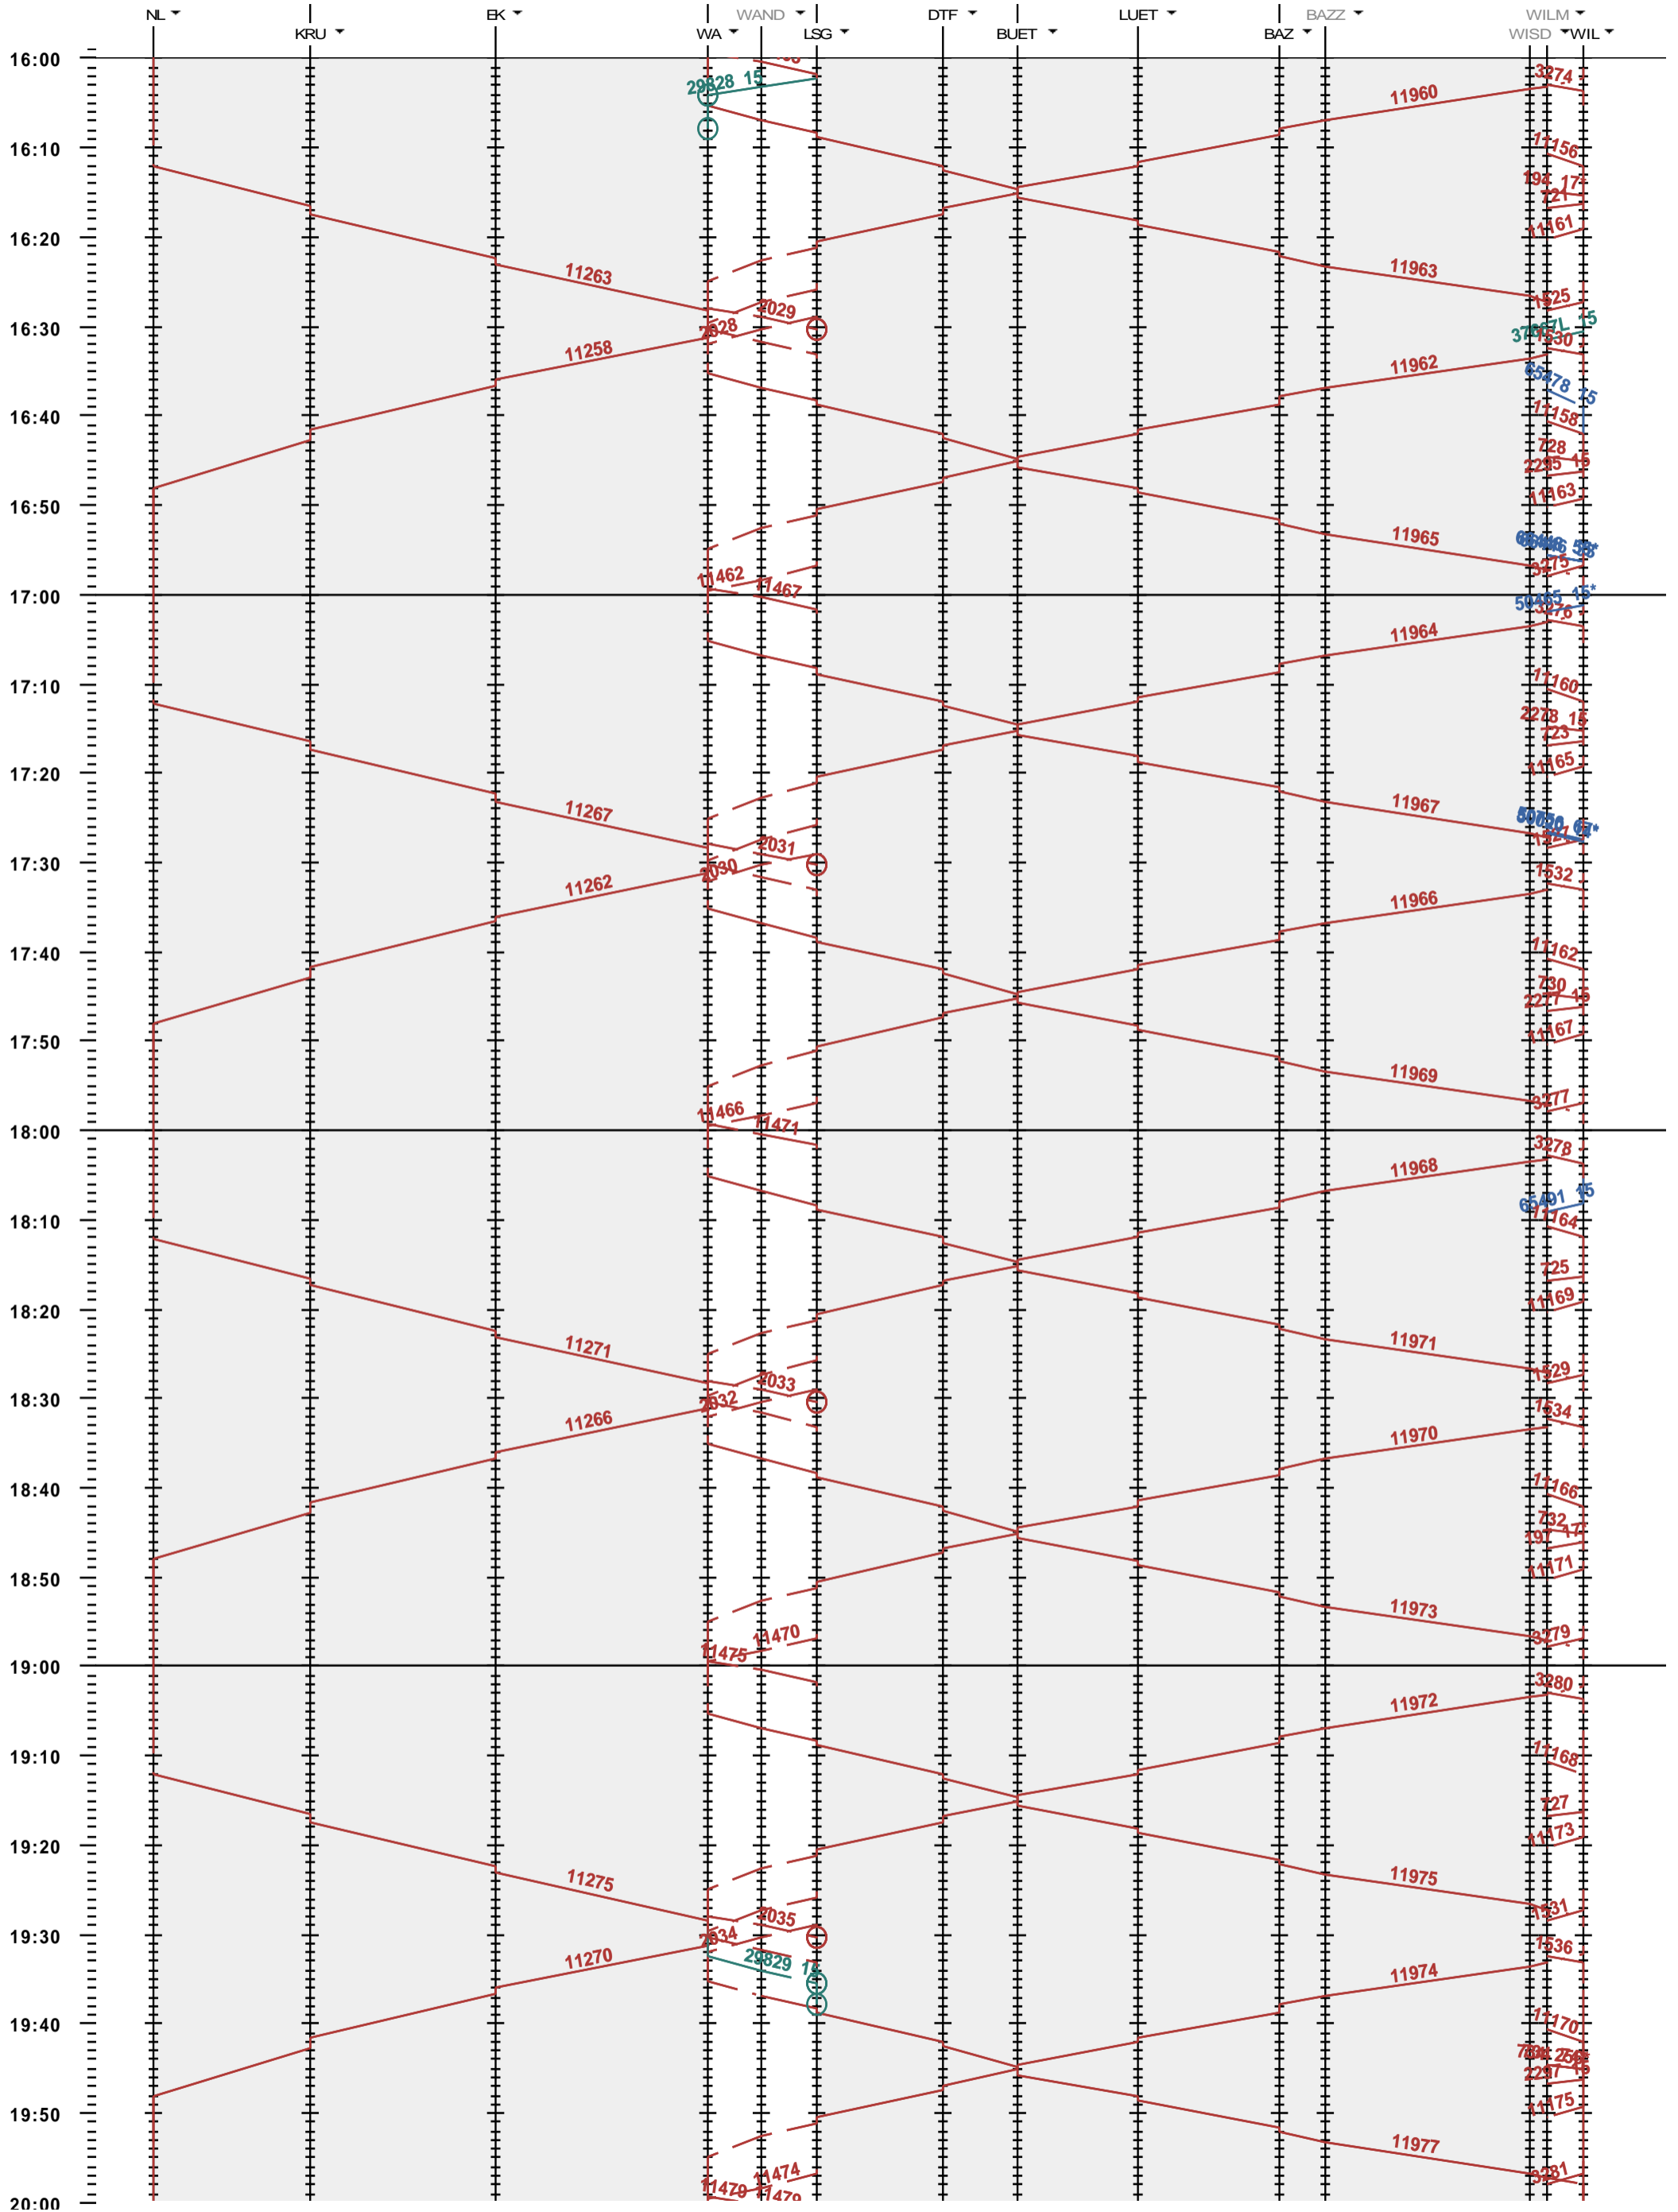

752 - Nesslau-Neu St. Johann - Wattwil - Wil

Fahrplanperiode 2020 (15.12.2019 - 12.12.2020)
 Update
 Gültig ab 15.12.2019

752 - Nesslau-Neu St. Johann - Wattwil - Wil

Fahrplanperiode 2020 (15.12.2019 - 12.12.2020)
 Update
 Gültig ab 15.12.2019