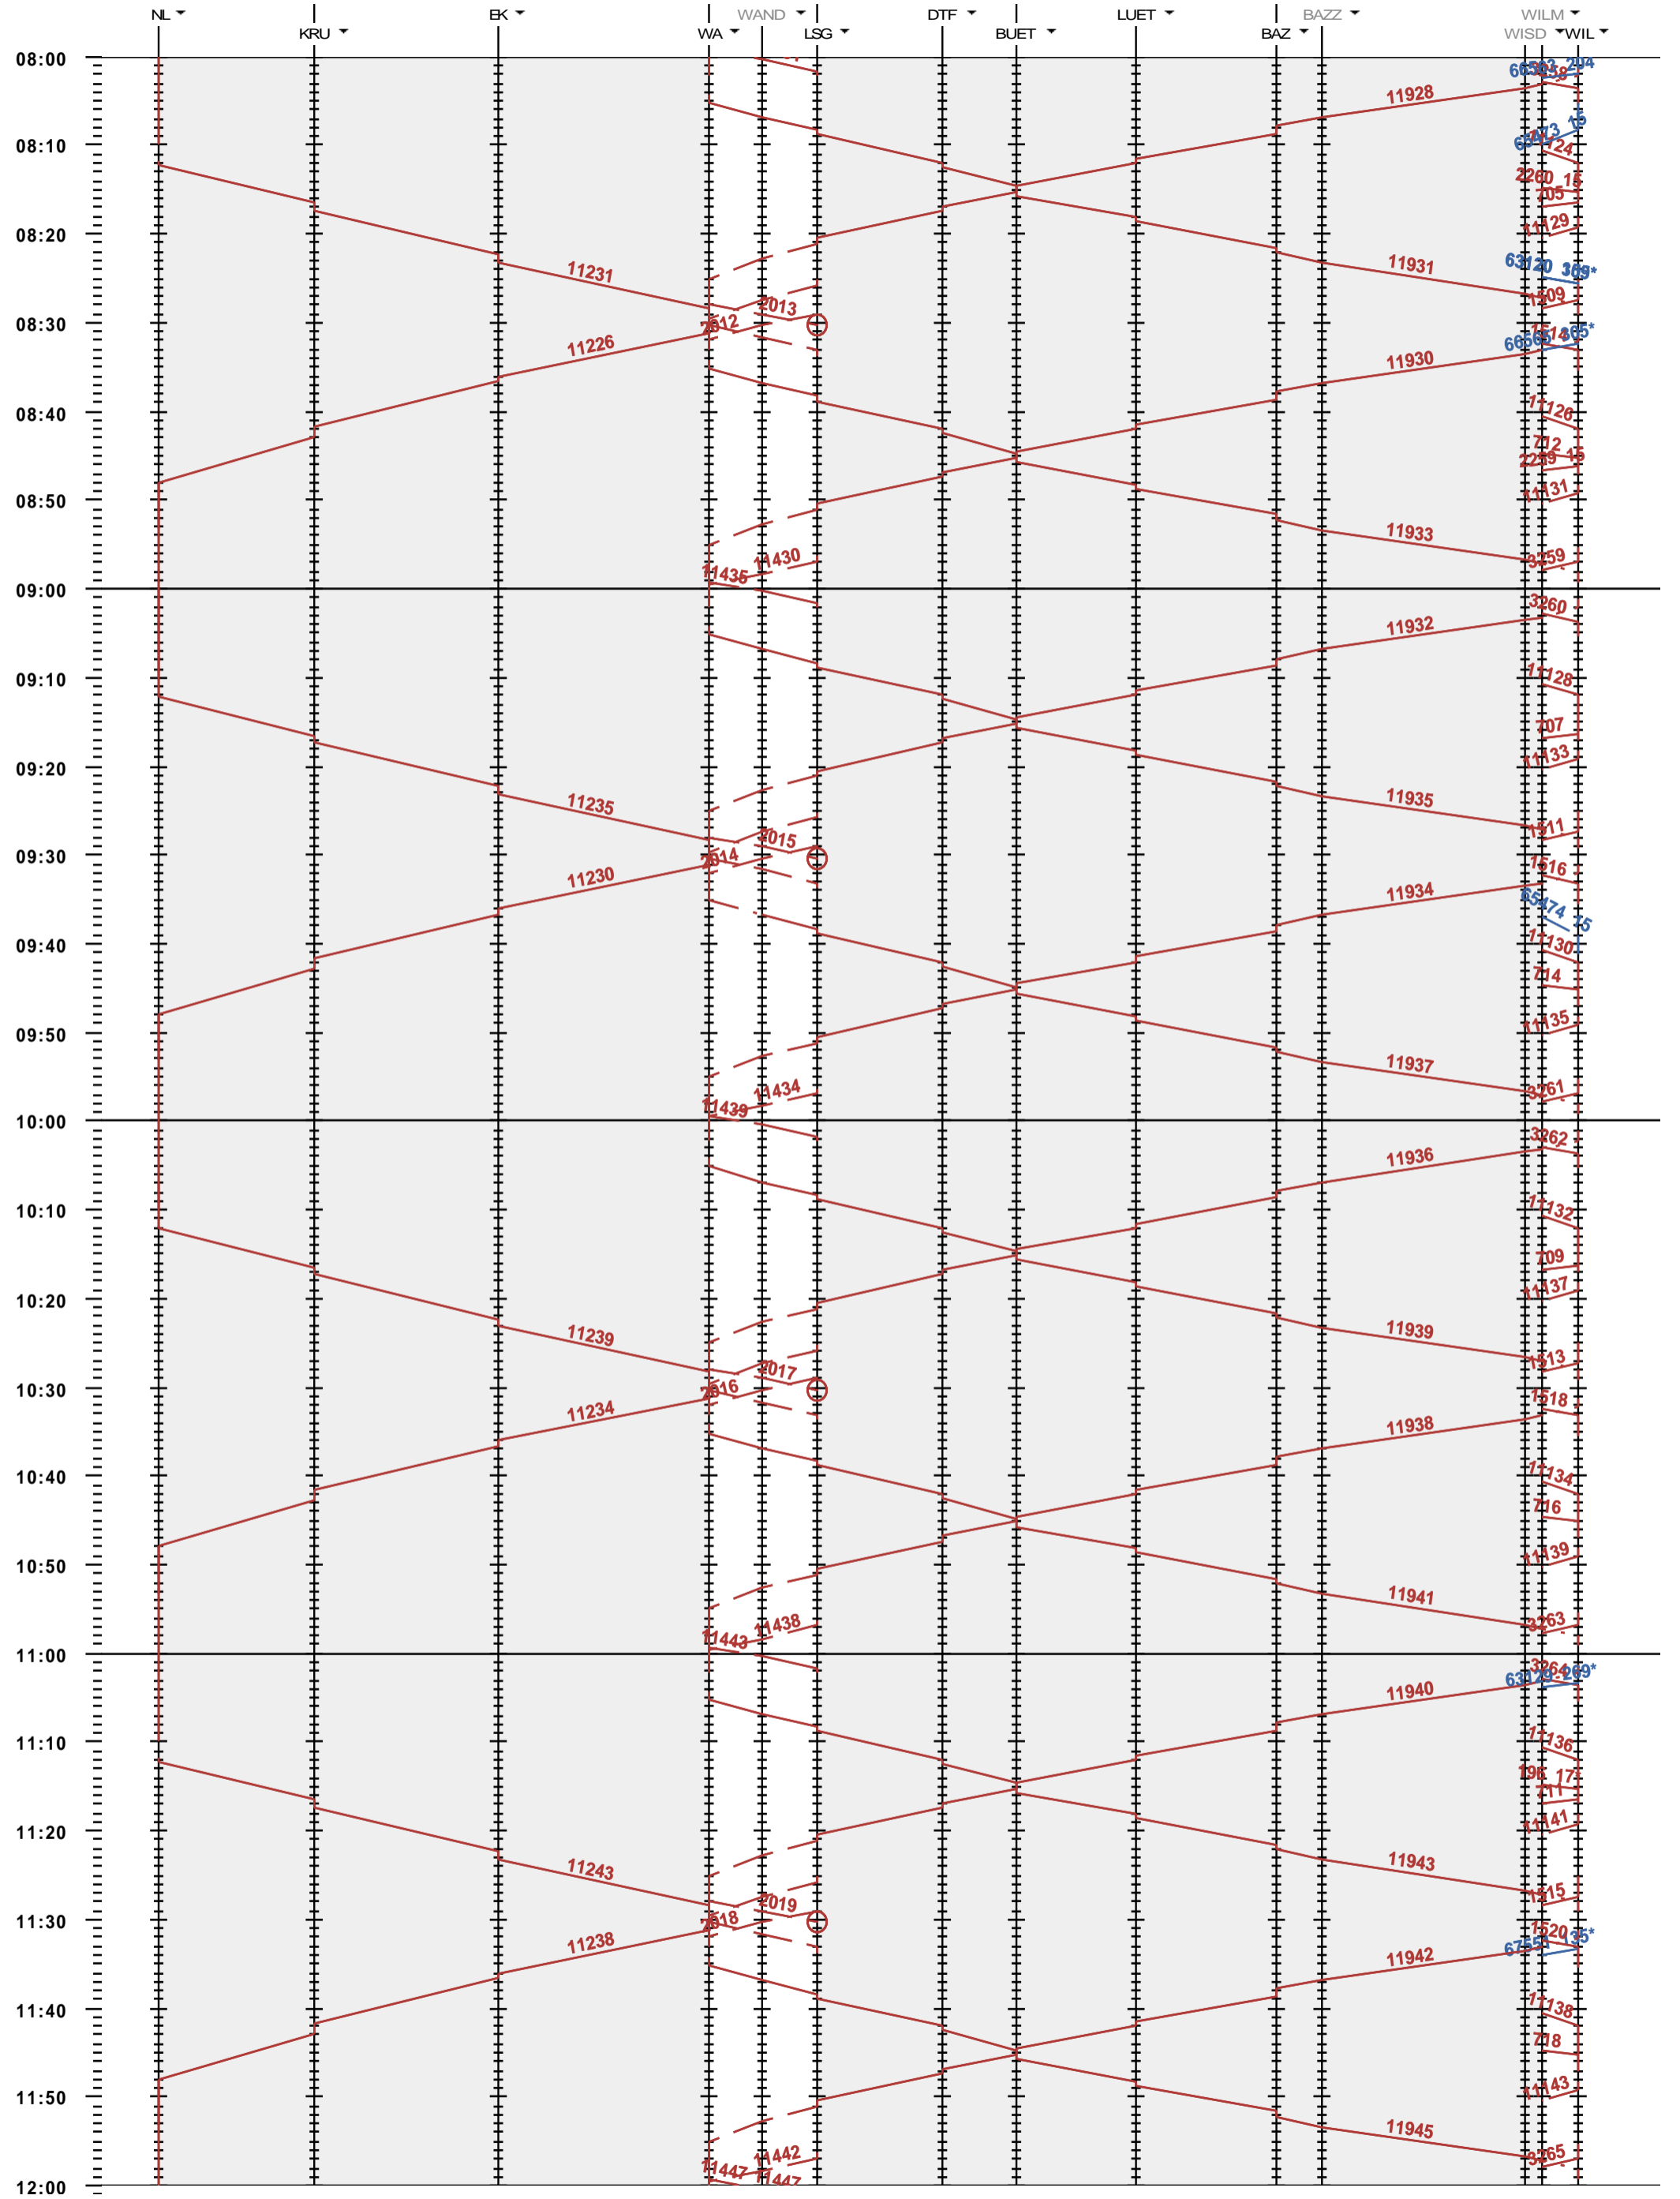

752 - Nesslau-Neu St. Johann - Wattwil - Wil

Fahrplanperiode 2020 (15.12.2019 - 12.12.2020)
 Update
 Gültig ab 15.12.2019

752 - Nesslau-Neu St. Johann - Wattwil - Wil

Fahrplanperiode 2020 (15.12.2019 - 12.12.2020)
 Update
 Gültig ab 15.12.2019