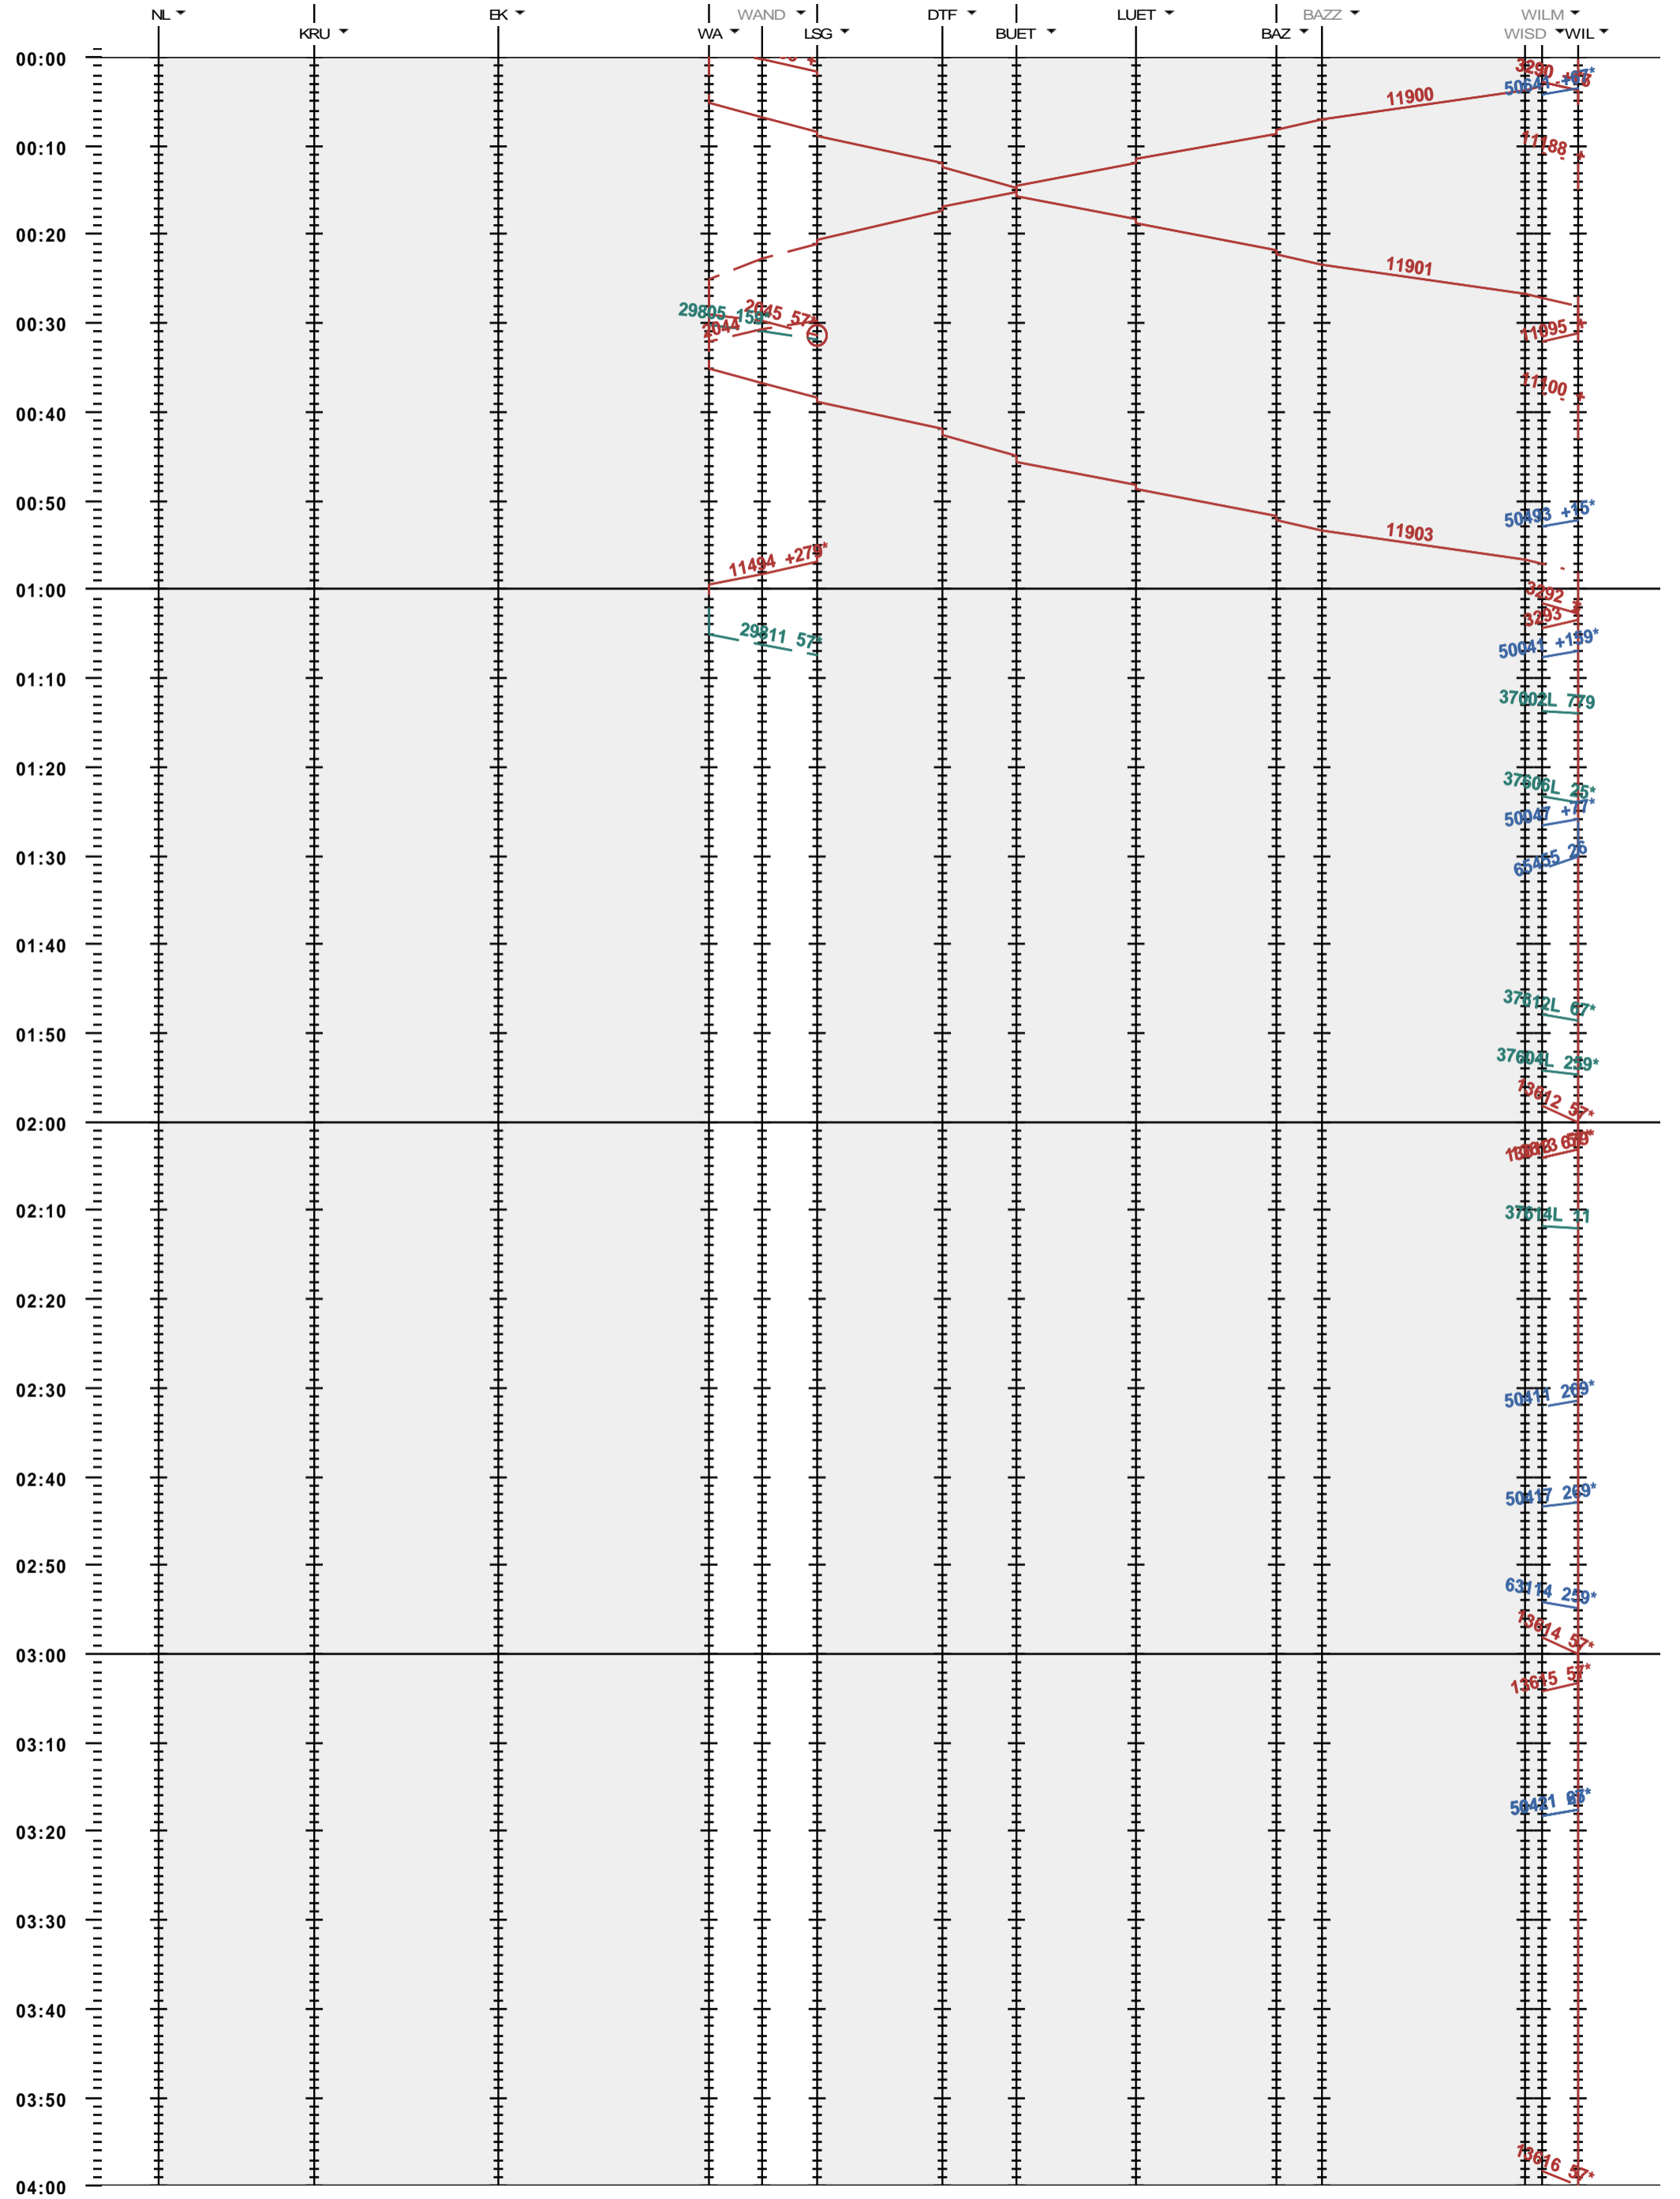

752 - Nesslau-Neu St. Johann - Wattwil - Wil

Fahrplanperiode 2020 (15.12.2019 - 12.12.2020)
 Update
 Gültig ab 15.12.2019

752 - Nesslau-Neu St. Johann - Wattwil - Wil

Fahrplanperiode 2020 (15.12.2019 - 12.12.2020)
 Update
 Gültig ab 15.12.2019