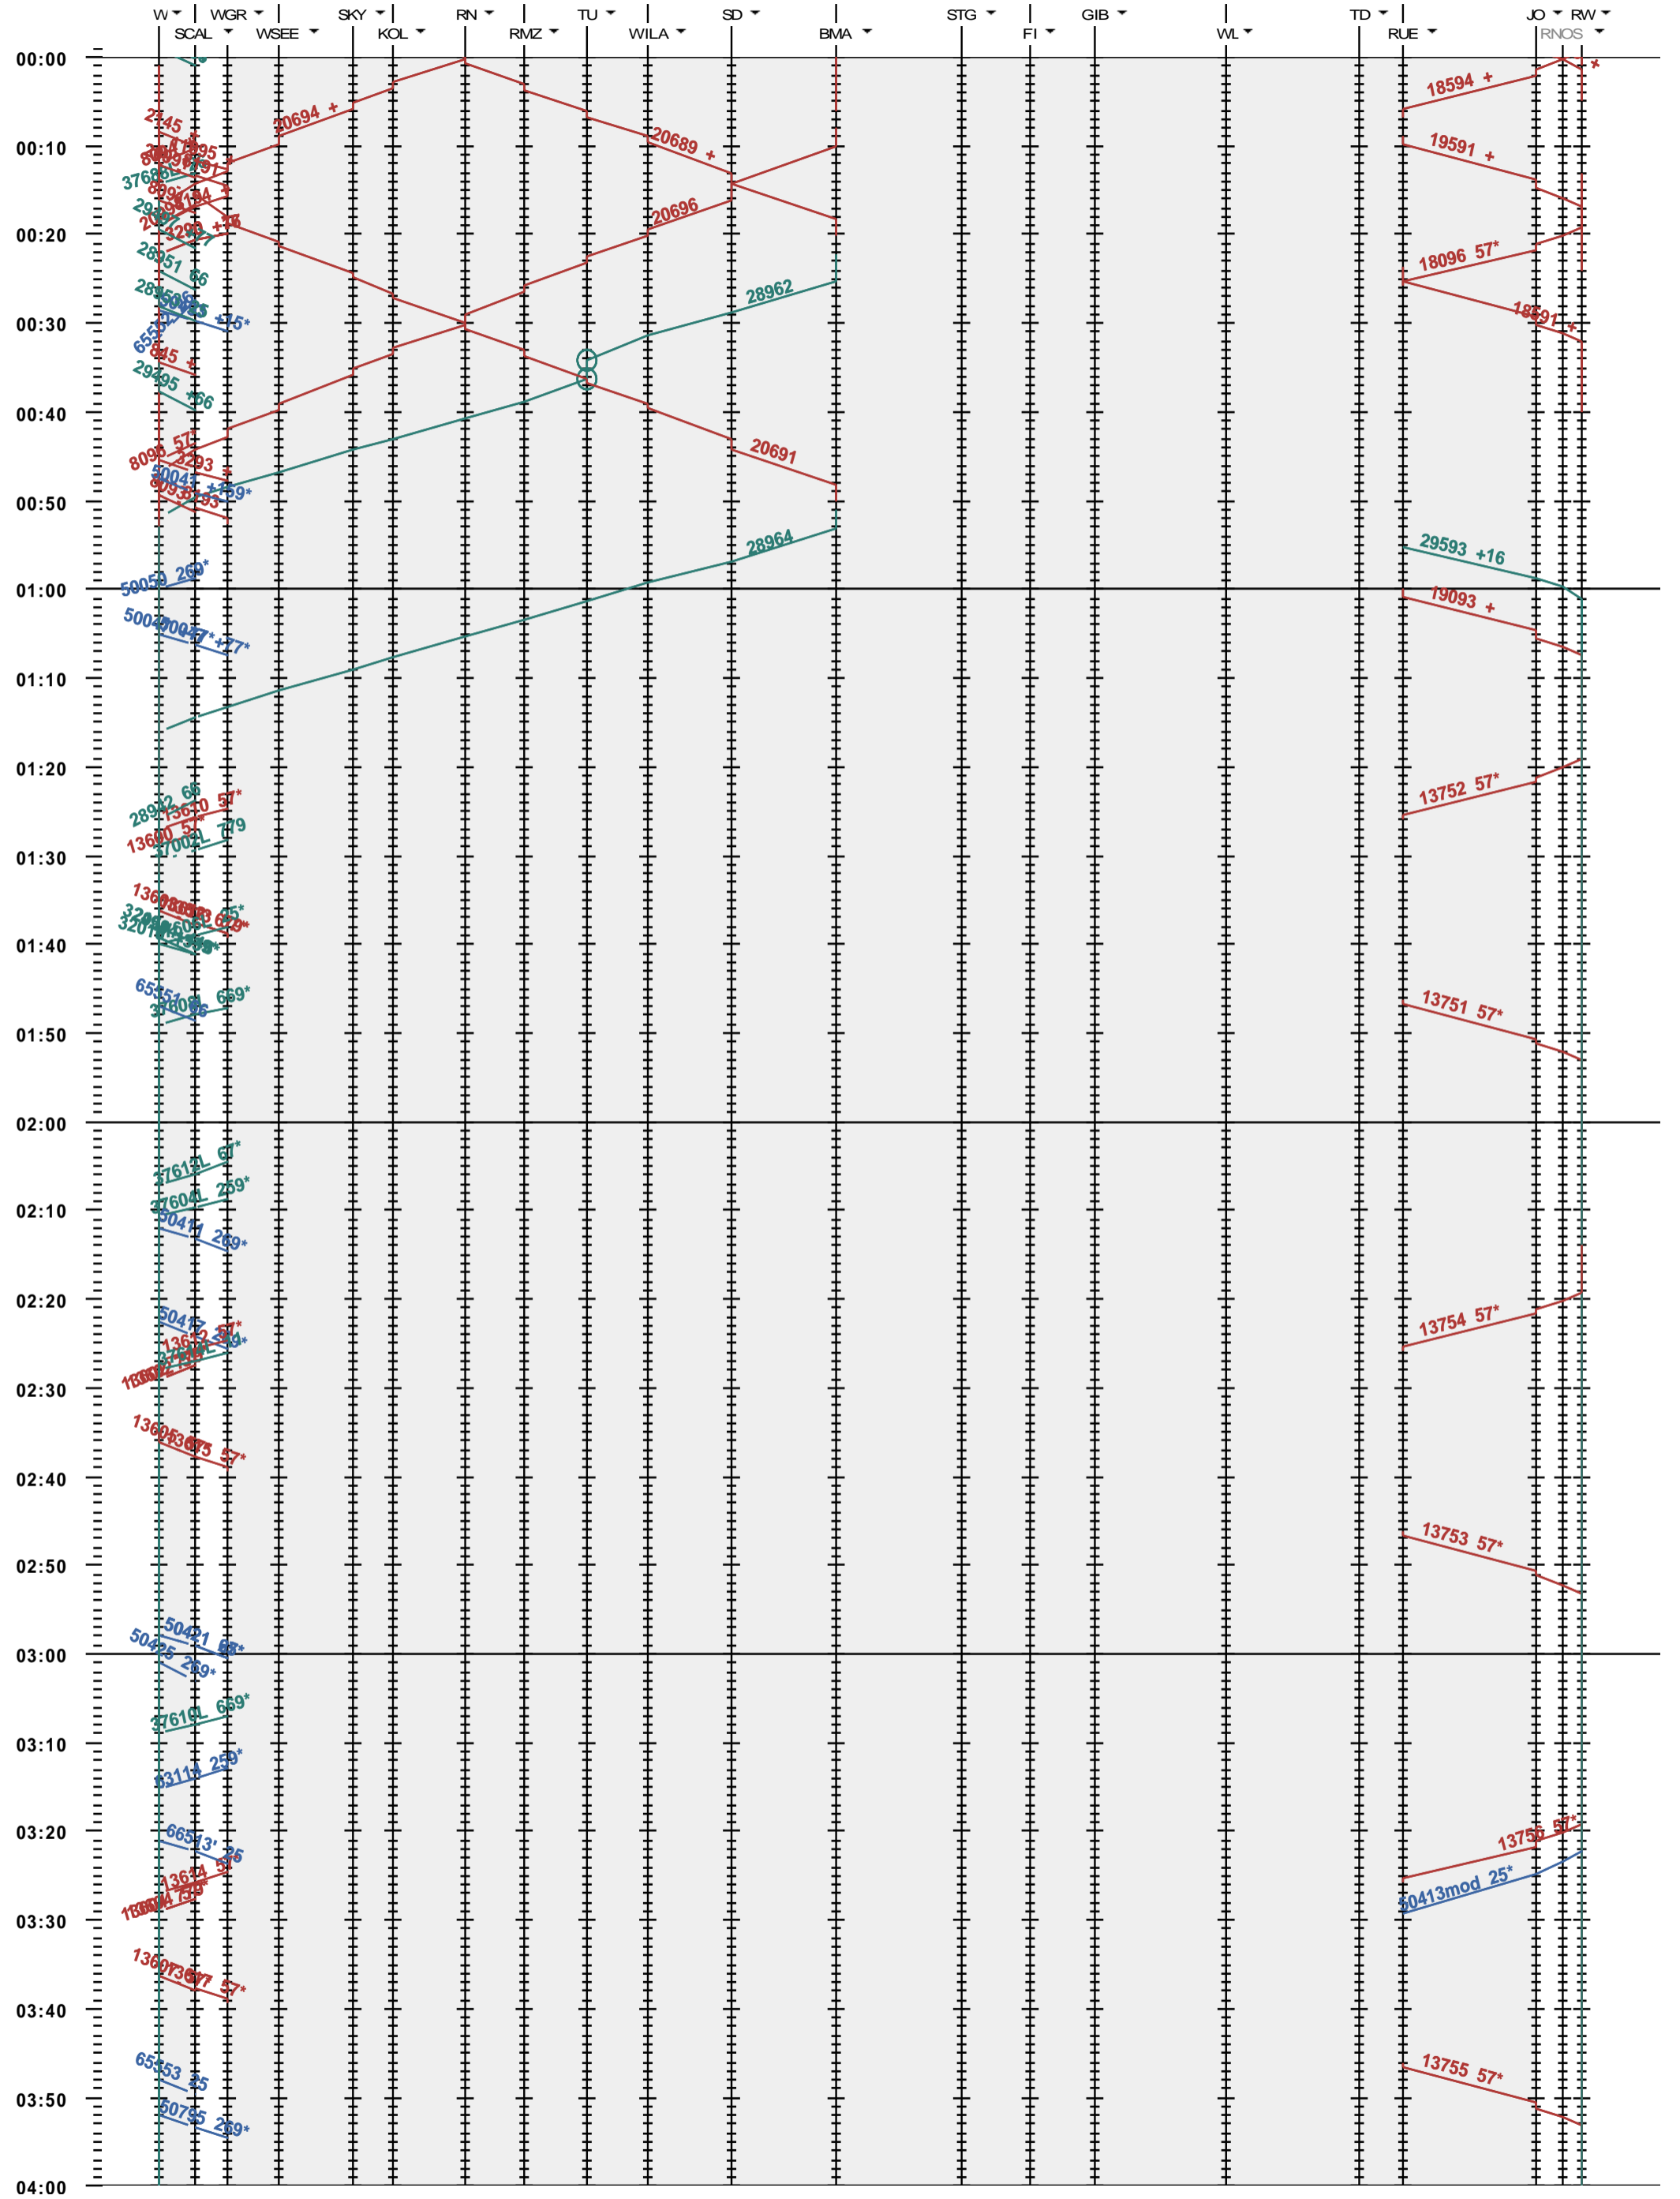

753 - Winterthur - Bauma - Rüti ZH - Rapperswil

Fahrplanperiode 2020 (15.12.2019 - 12.12.2020)  
 Update  
 Gültig ab 15.12.2019

753 - Winterthur - Bauma - Rüti ZH - Rapperswil

Fahrplanperiode 2020 (15.12.2019 - 12.12.2020)  
 Update  
 Gültig ab 15.12.2019