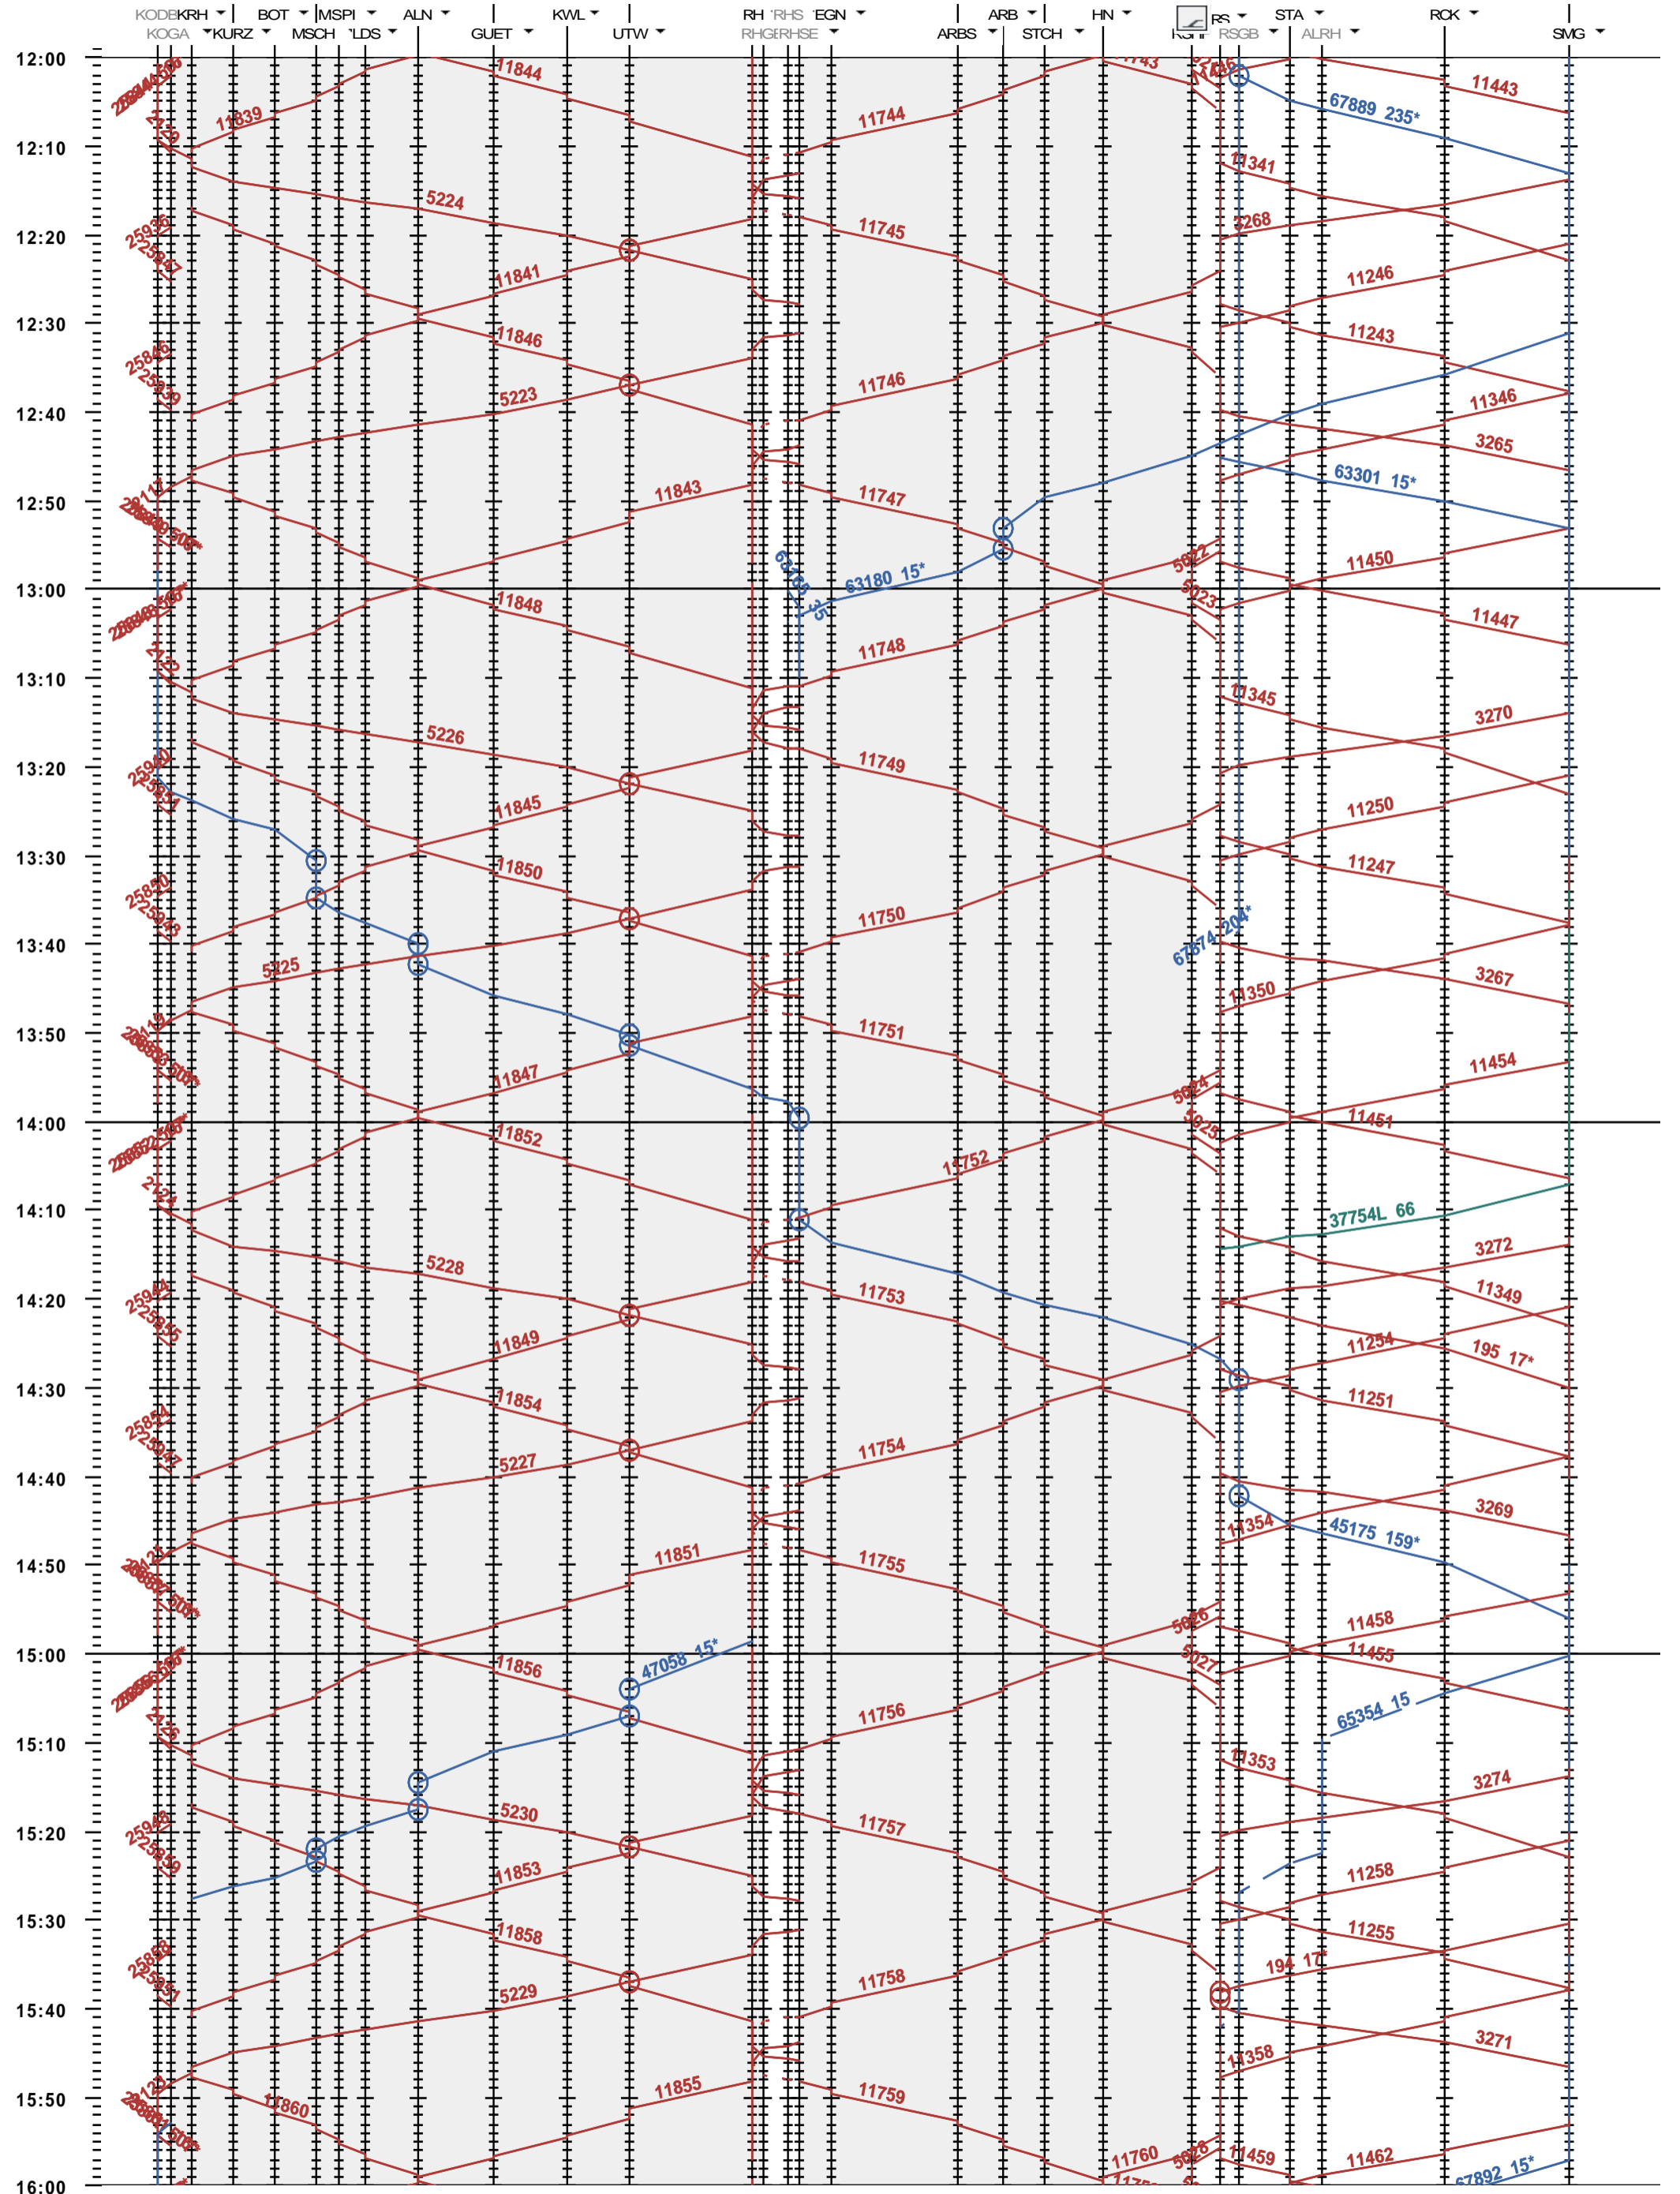

772 - Konstanz - Romanshorn - Rorschach - St. Margrethen

Fahrplanperiode 2020 (15.12.2019 - 12.12.2020)
 Update
 Gültig ab 15.12.2019

772 - Konstanz - Romanshorn - Rorschach - St. Margrethen

Fahrplanperiode 2020 (15.12.2019 - 12.12.2020)
 Update
 Gültig ab 15.12.2019

772 - Konstanz - Romanshorn - Rorschach - St. Margrethen

Fahrplanperiode 2020 (15.12.2019 - 12.12.2020)

Update

Gültig ab 15.12.2019