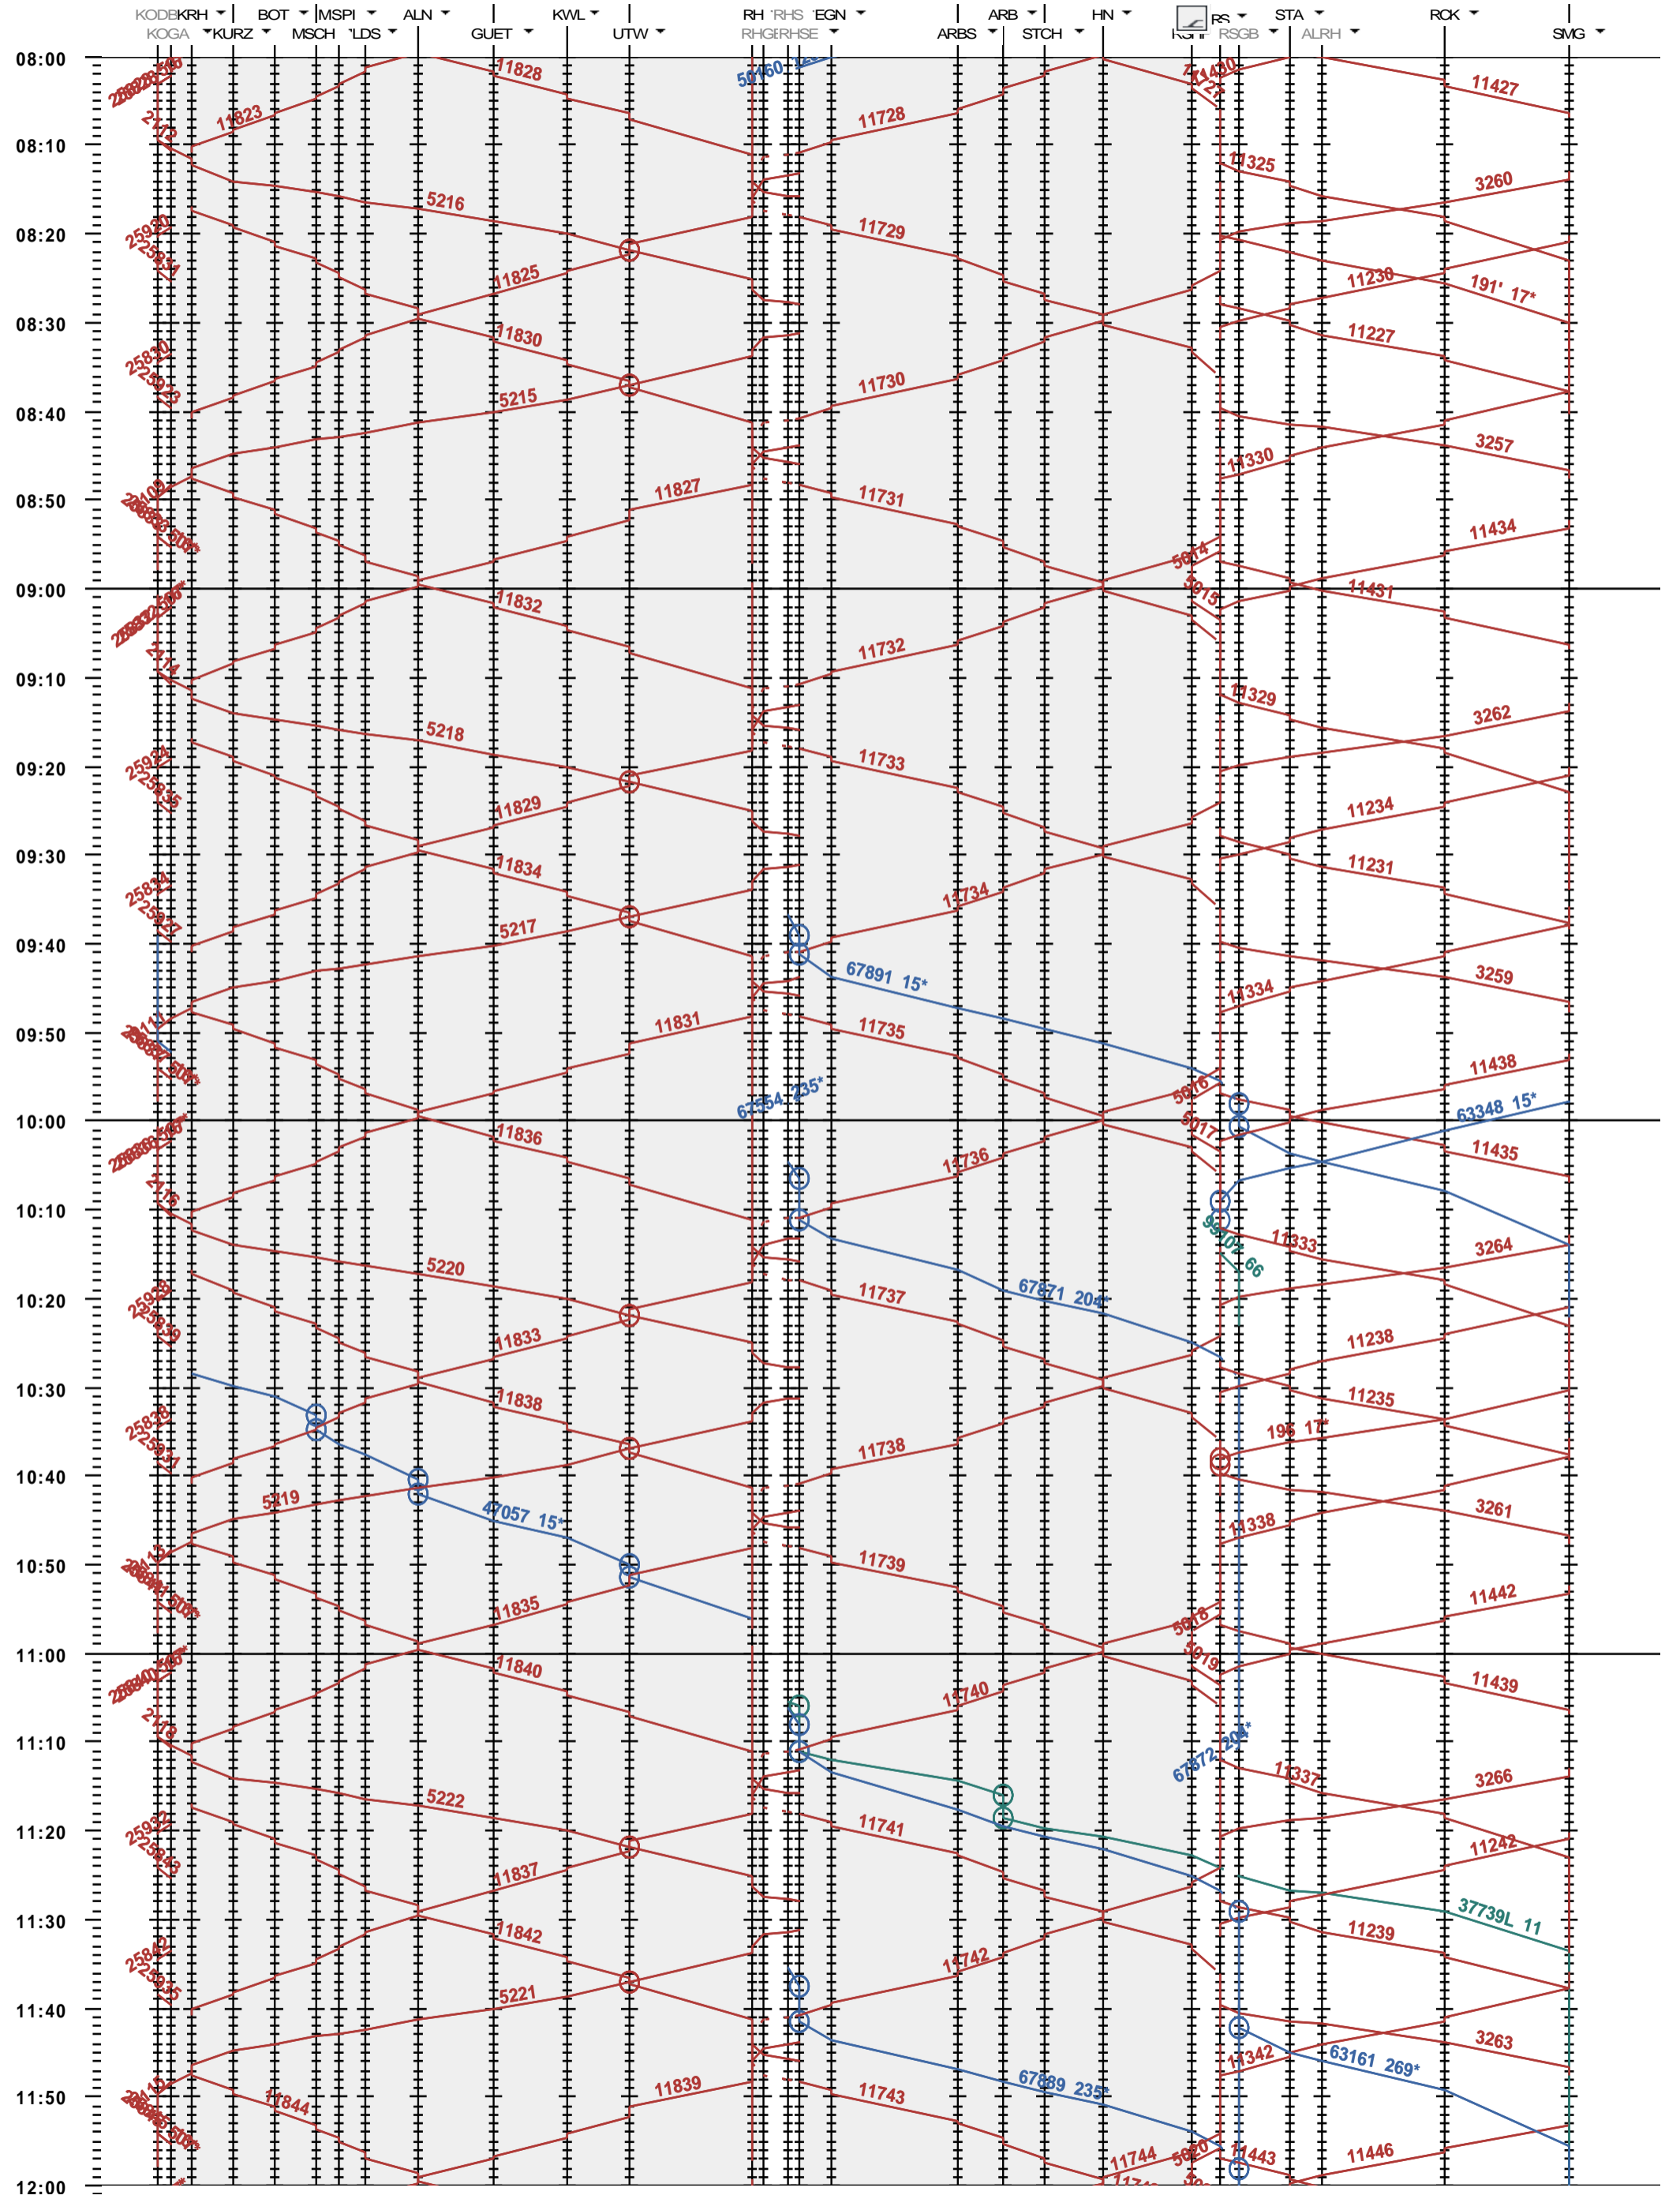

772 - Konstanz - Romanshorn - Rorschach - St. Margrethen

Fahrplanperiode 2020 (15.12.2019 - 12.12.2020)
 Update
 Gültig ab 15.12.2019

772 - Konstanz - Romanshorn - Rorschach - St. Margrethen

Fahrplanperiode 2020 (15.12.2019 - 12.12.2020)
 Update
 Gültig ab 15.12.2019

772 - Konstanz - Romanshorn - Rorschach - St. Margrethen

Fahrplanperiode 2020 (15.12.2019 - 12.12.2020)

Update

Gültig ab 15.12.2019