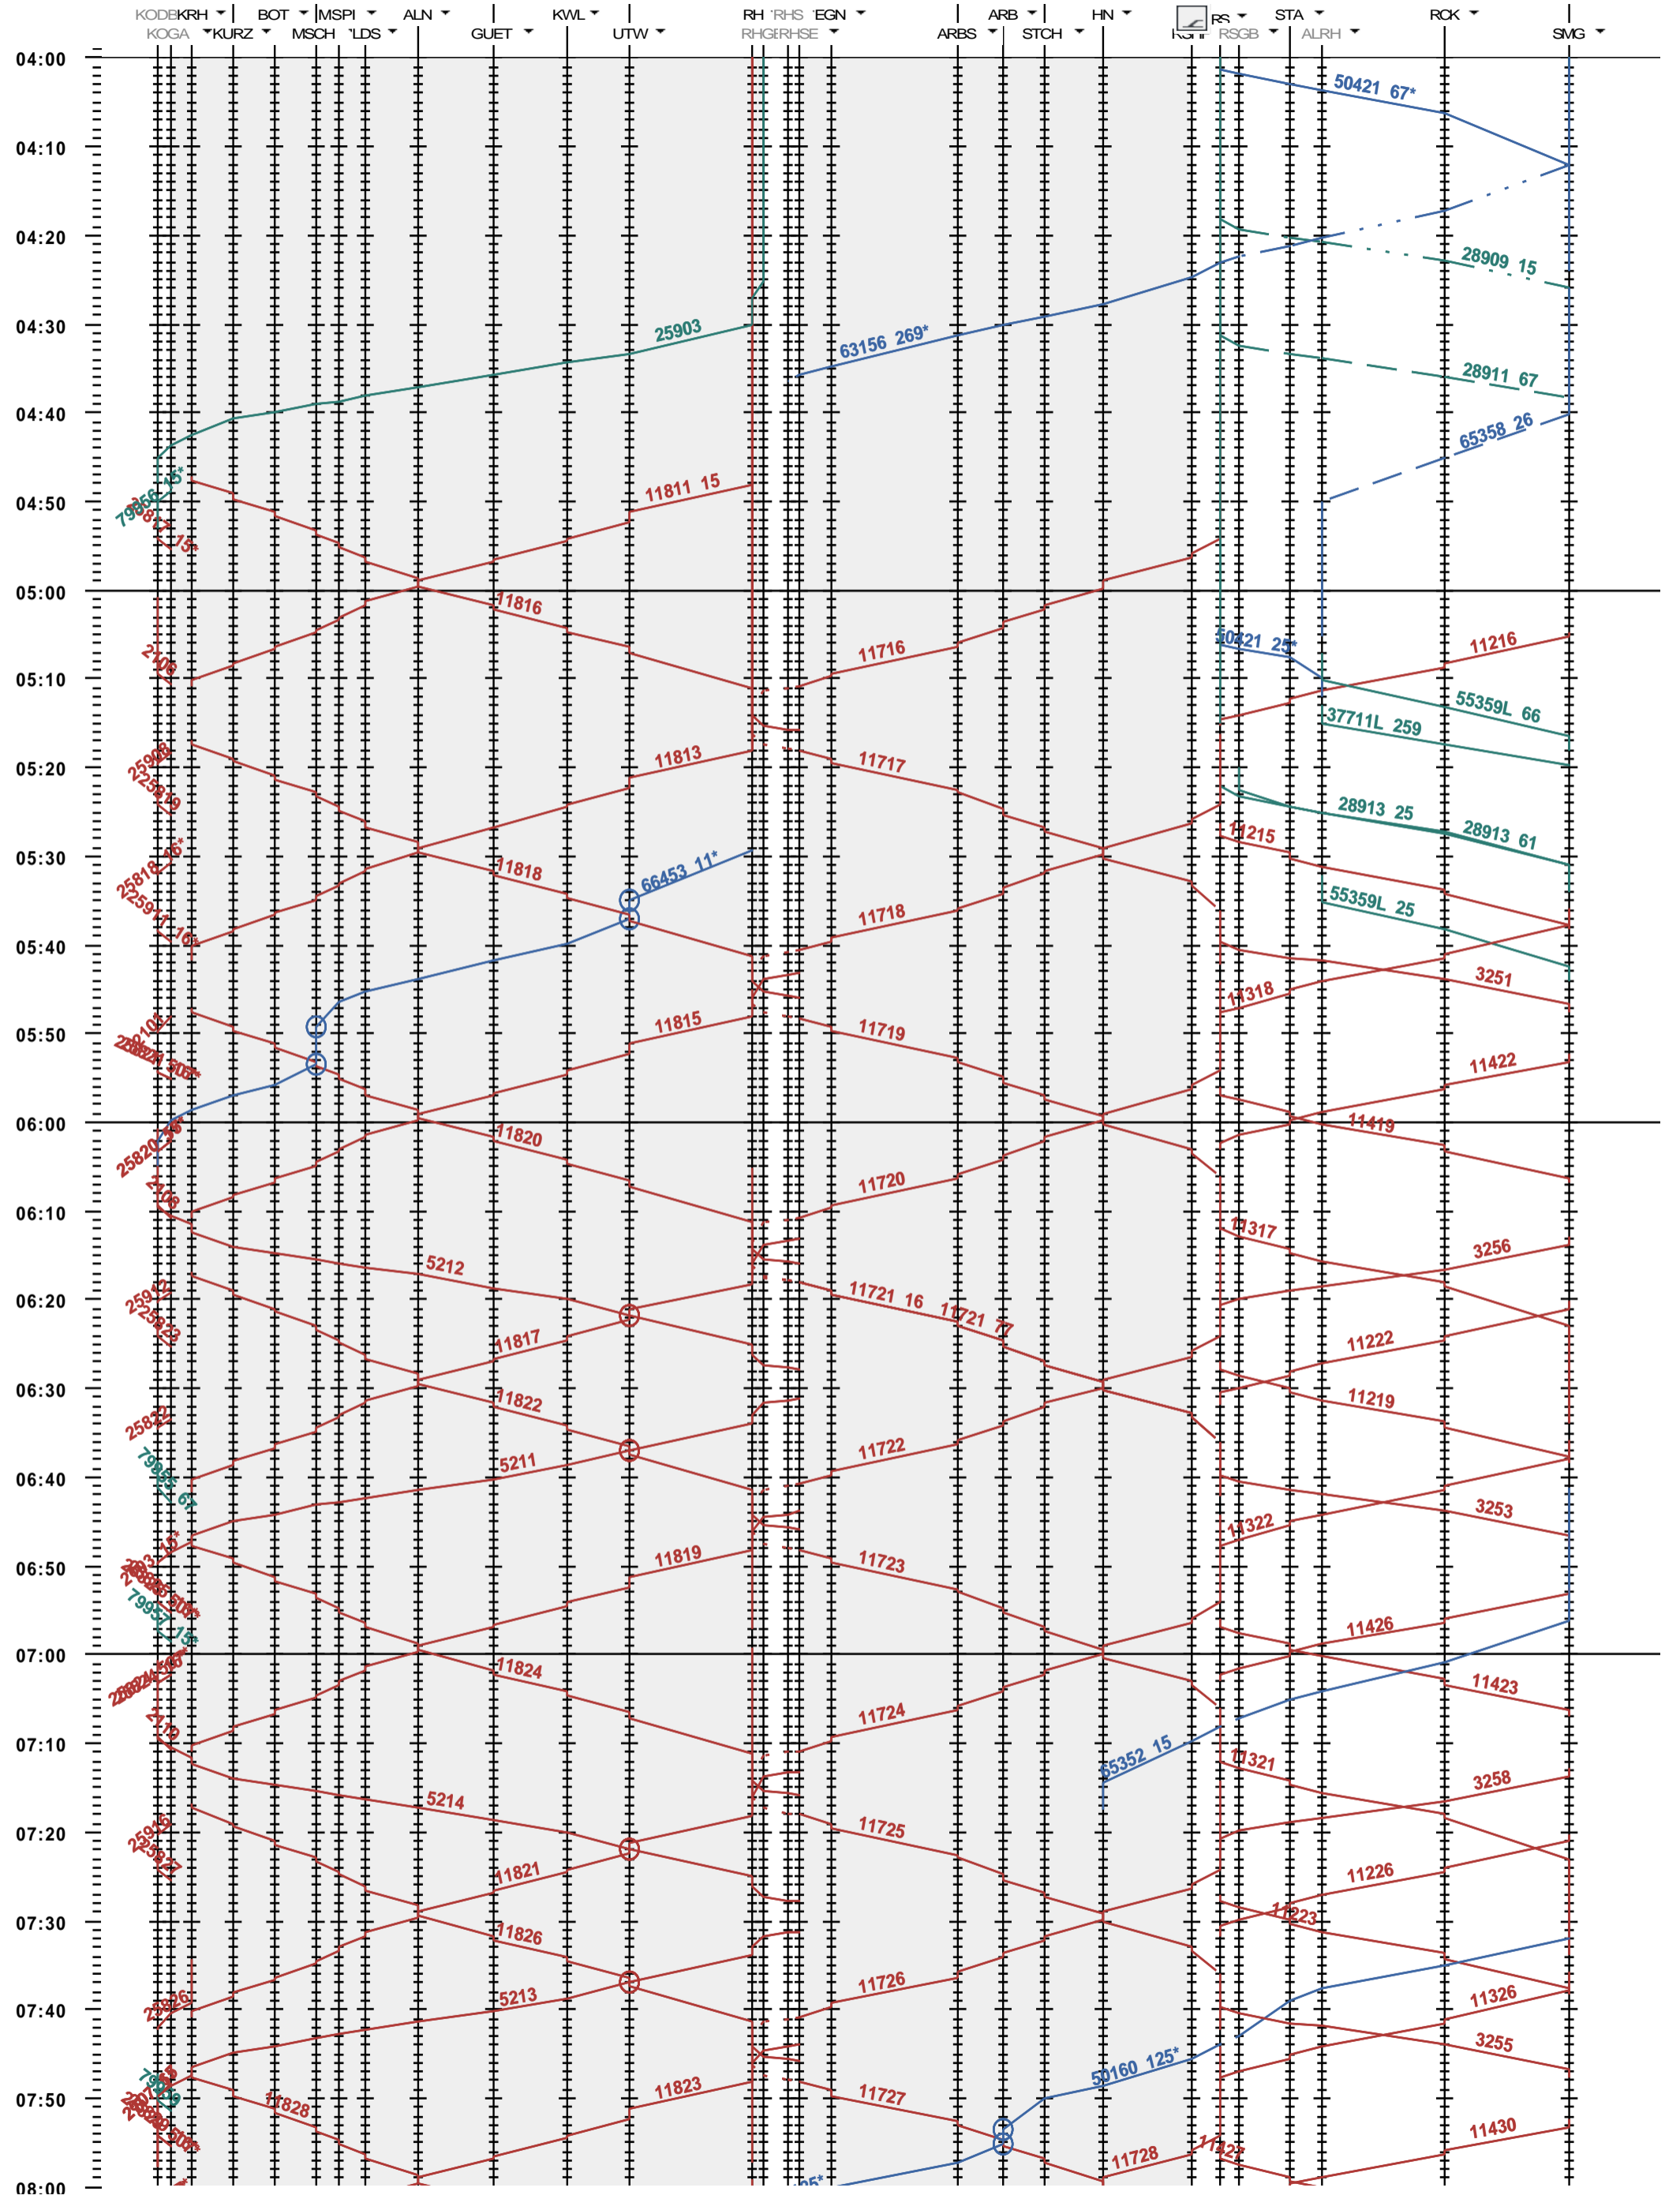

772 - Konstanz - Romanshorn - Rorschach - St. Margrethen

Fahrplanperiode 2020 (15.12.2019 - 12.12.2020)
 Update
 Gültig ab 15.12.2019

772 - Konstanz - Romanshorn - Rorschach - St. Margrethen

Fahrplanperiode 2020 (15.12.2019 - 12.12.2020)
 Update
 Gültig ab 15.12.2019

772 - Konstanz - Romanshorn - Rorschach - St. Margrethen

Fahrplanperiode 2020 (15.12.2019 - 12.12.2020)

Update

Gültig ab 15.12.2019