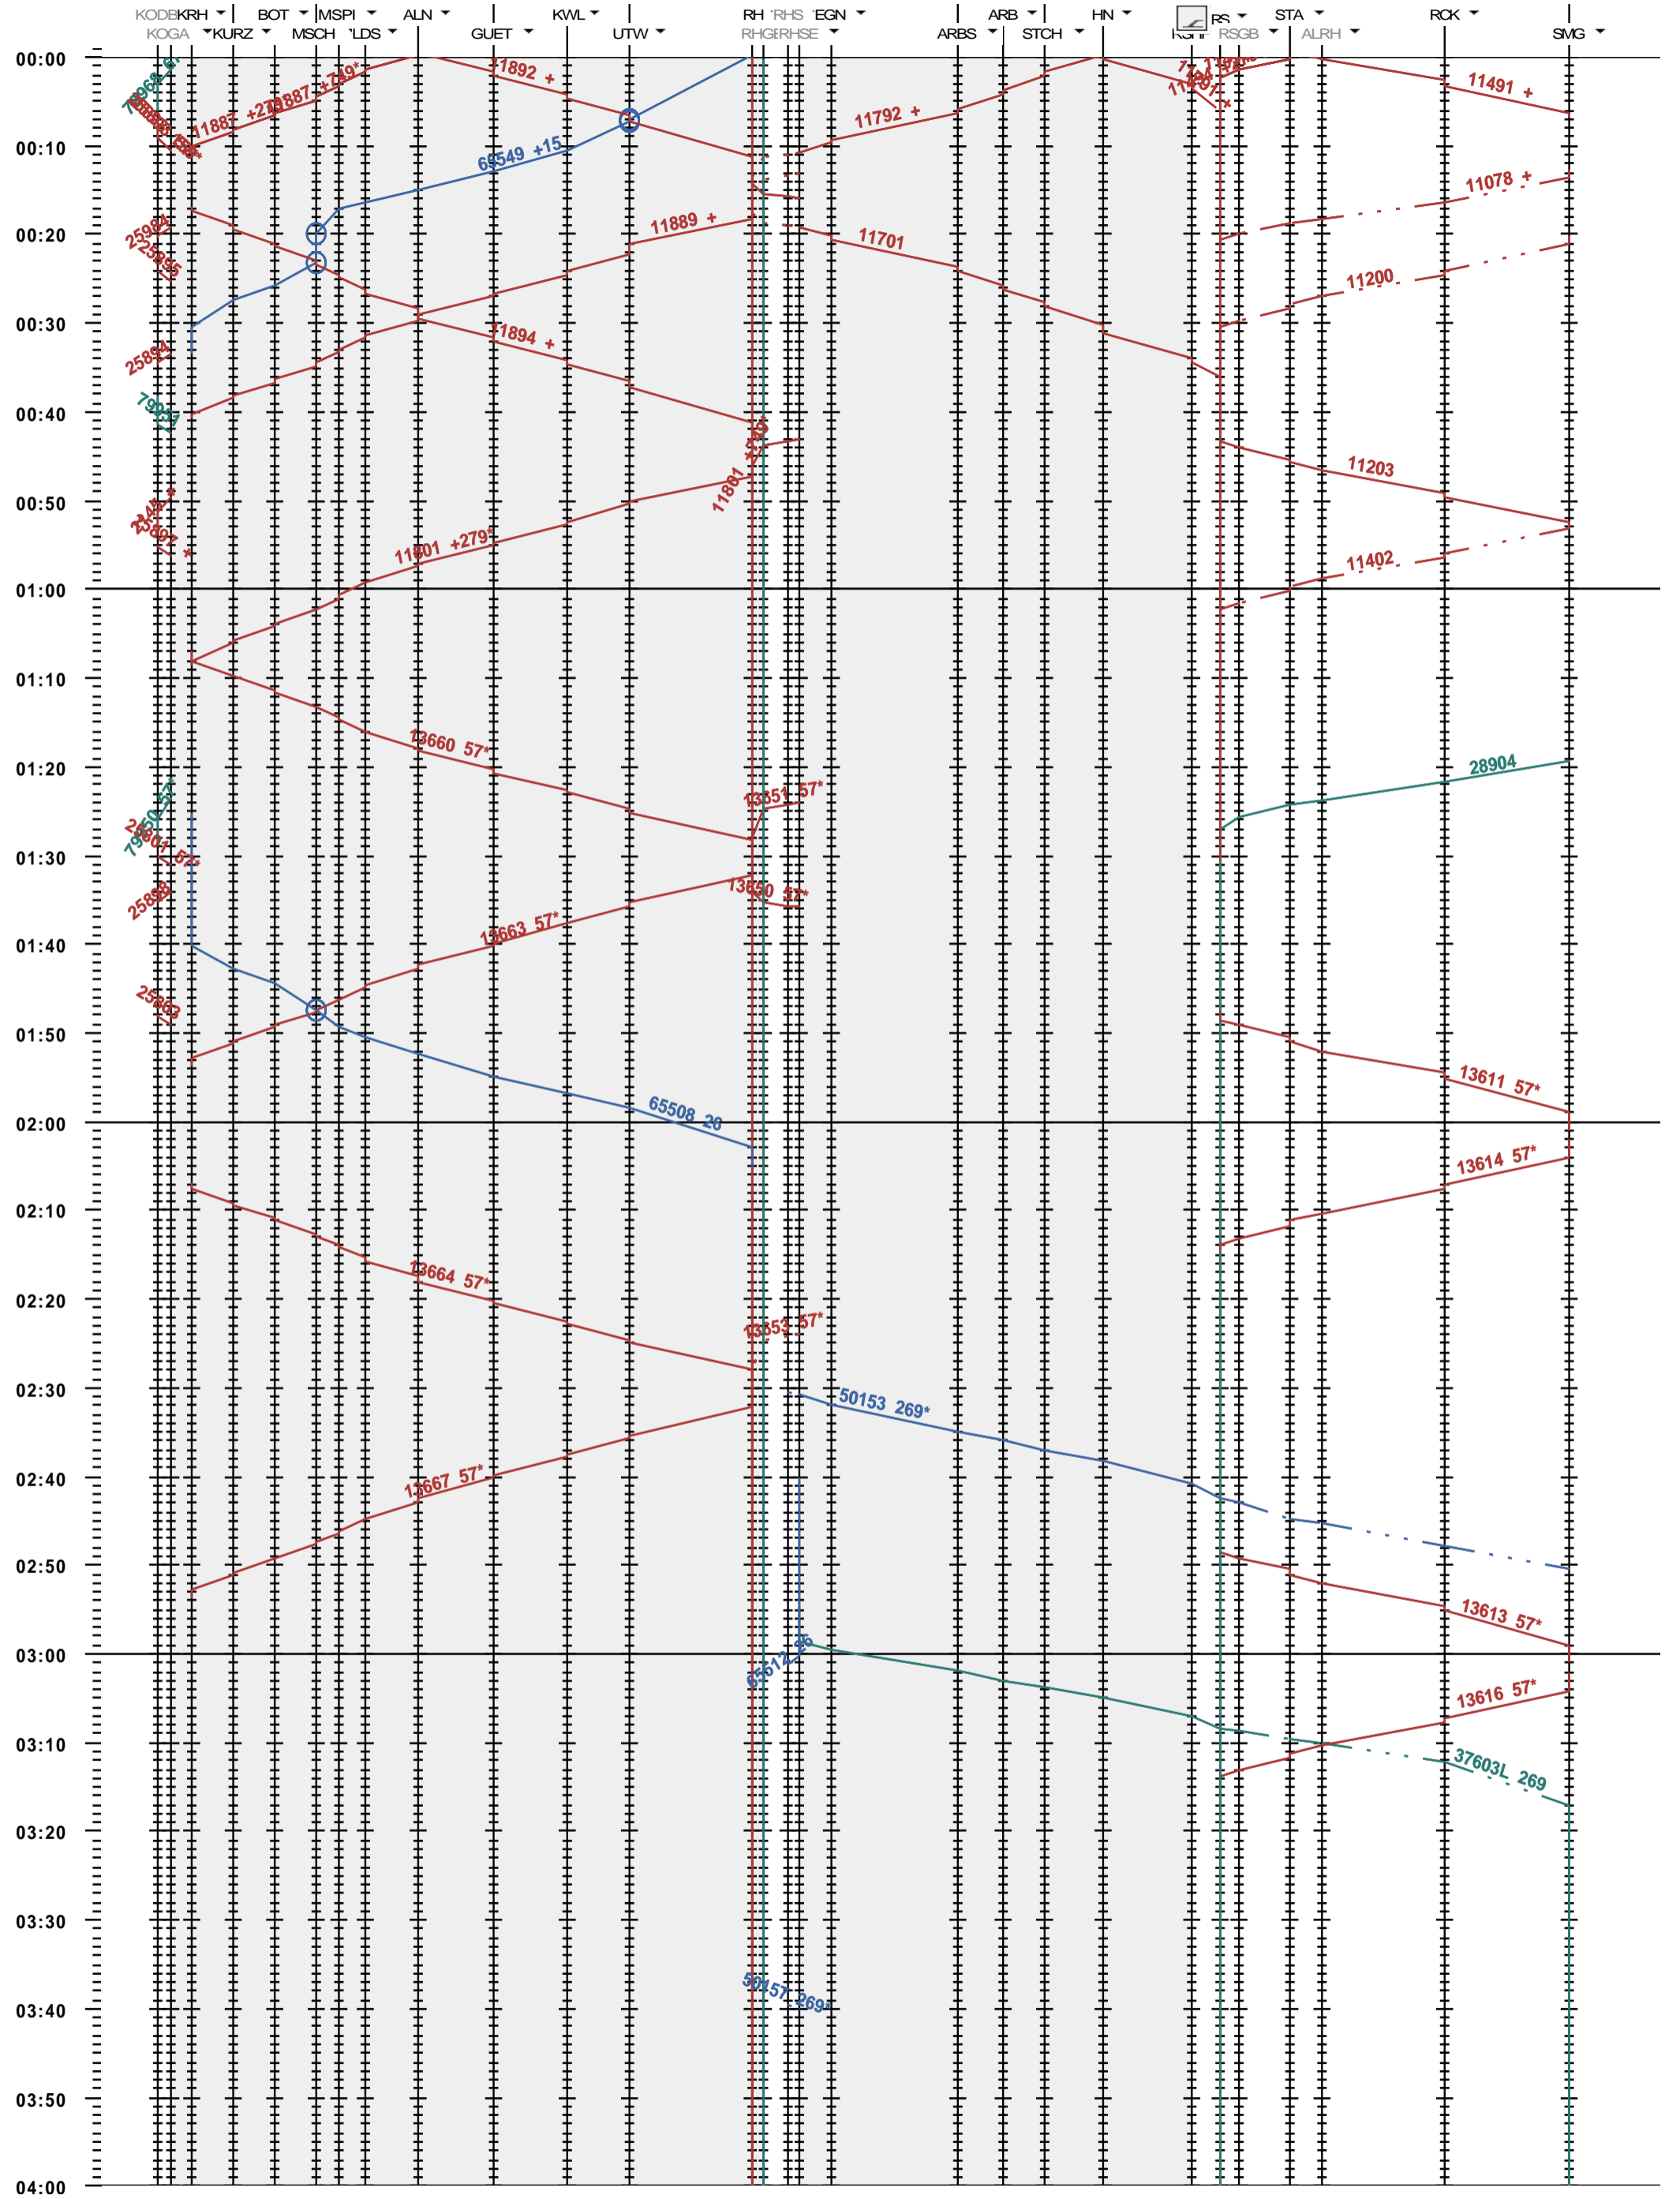

772 - Konstanz - Romanshorn - Rorschach - St. Margrethen

Fahrplanperiode 2020 (15.12.2019 - 12.12.2020)
 Update
 Gültig ab 15.12.2019

772 - Konstanz - Romanshorn - Rorschach - St. Margrethen

Fahrplanperiode 2020 (15.12.2019 - 12.12.2020)
 Update
 Gültig ab 15.12.2019

772 - Konstanz - Romanshorn - Rorschach - St. Margrethen

Fahrplanperiode 2020 (15.12.2019 - 12.12.2020)

Update

Gültig ab 15.12.2019