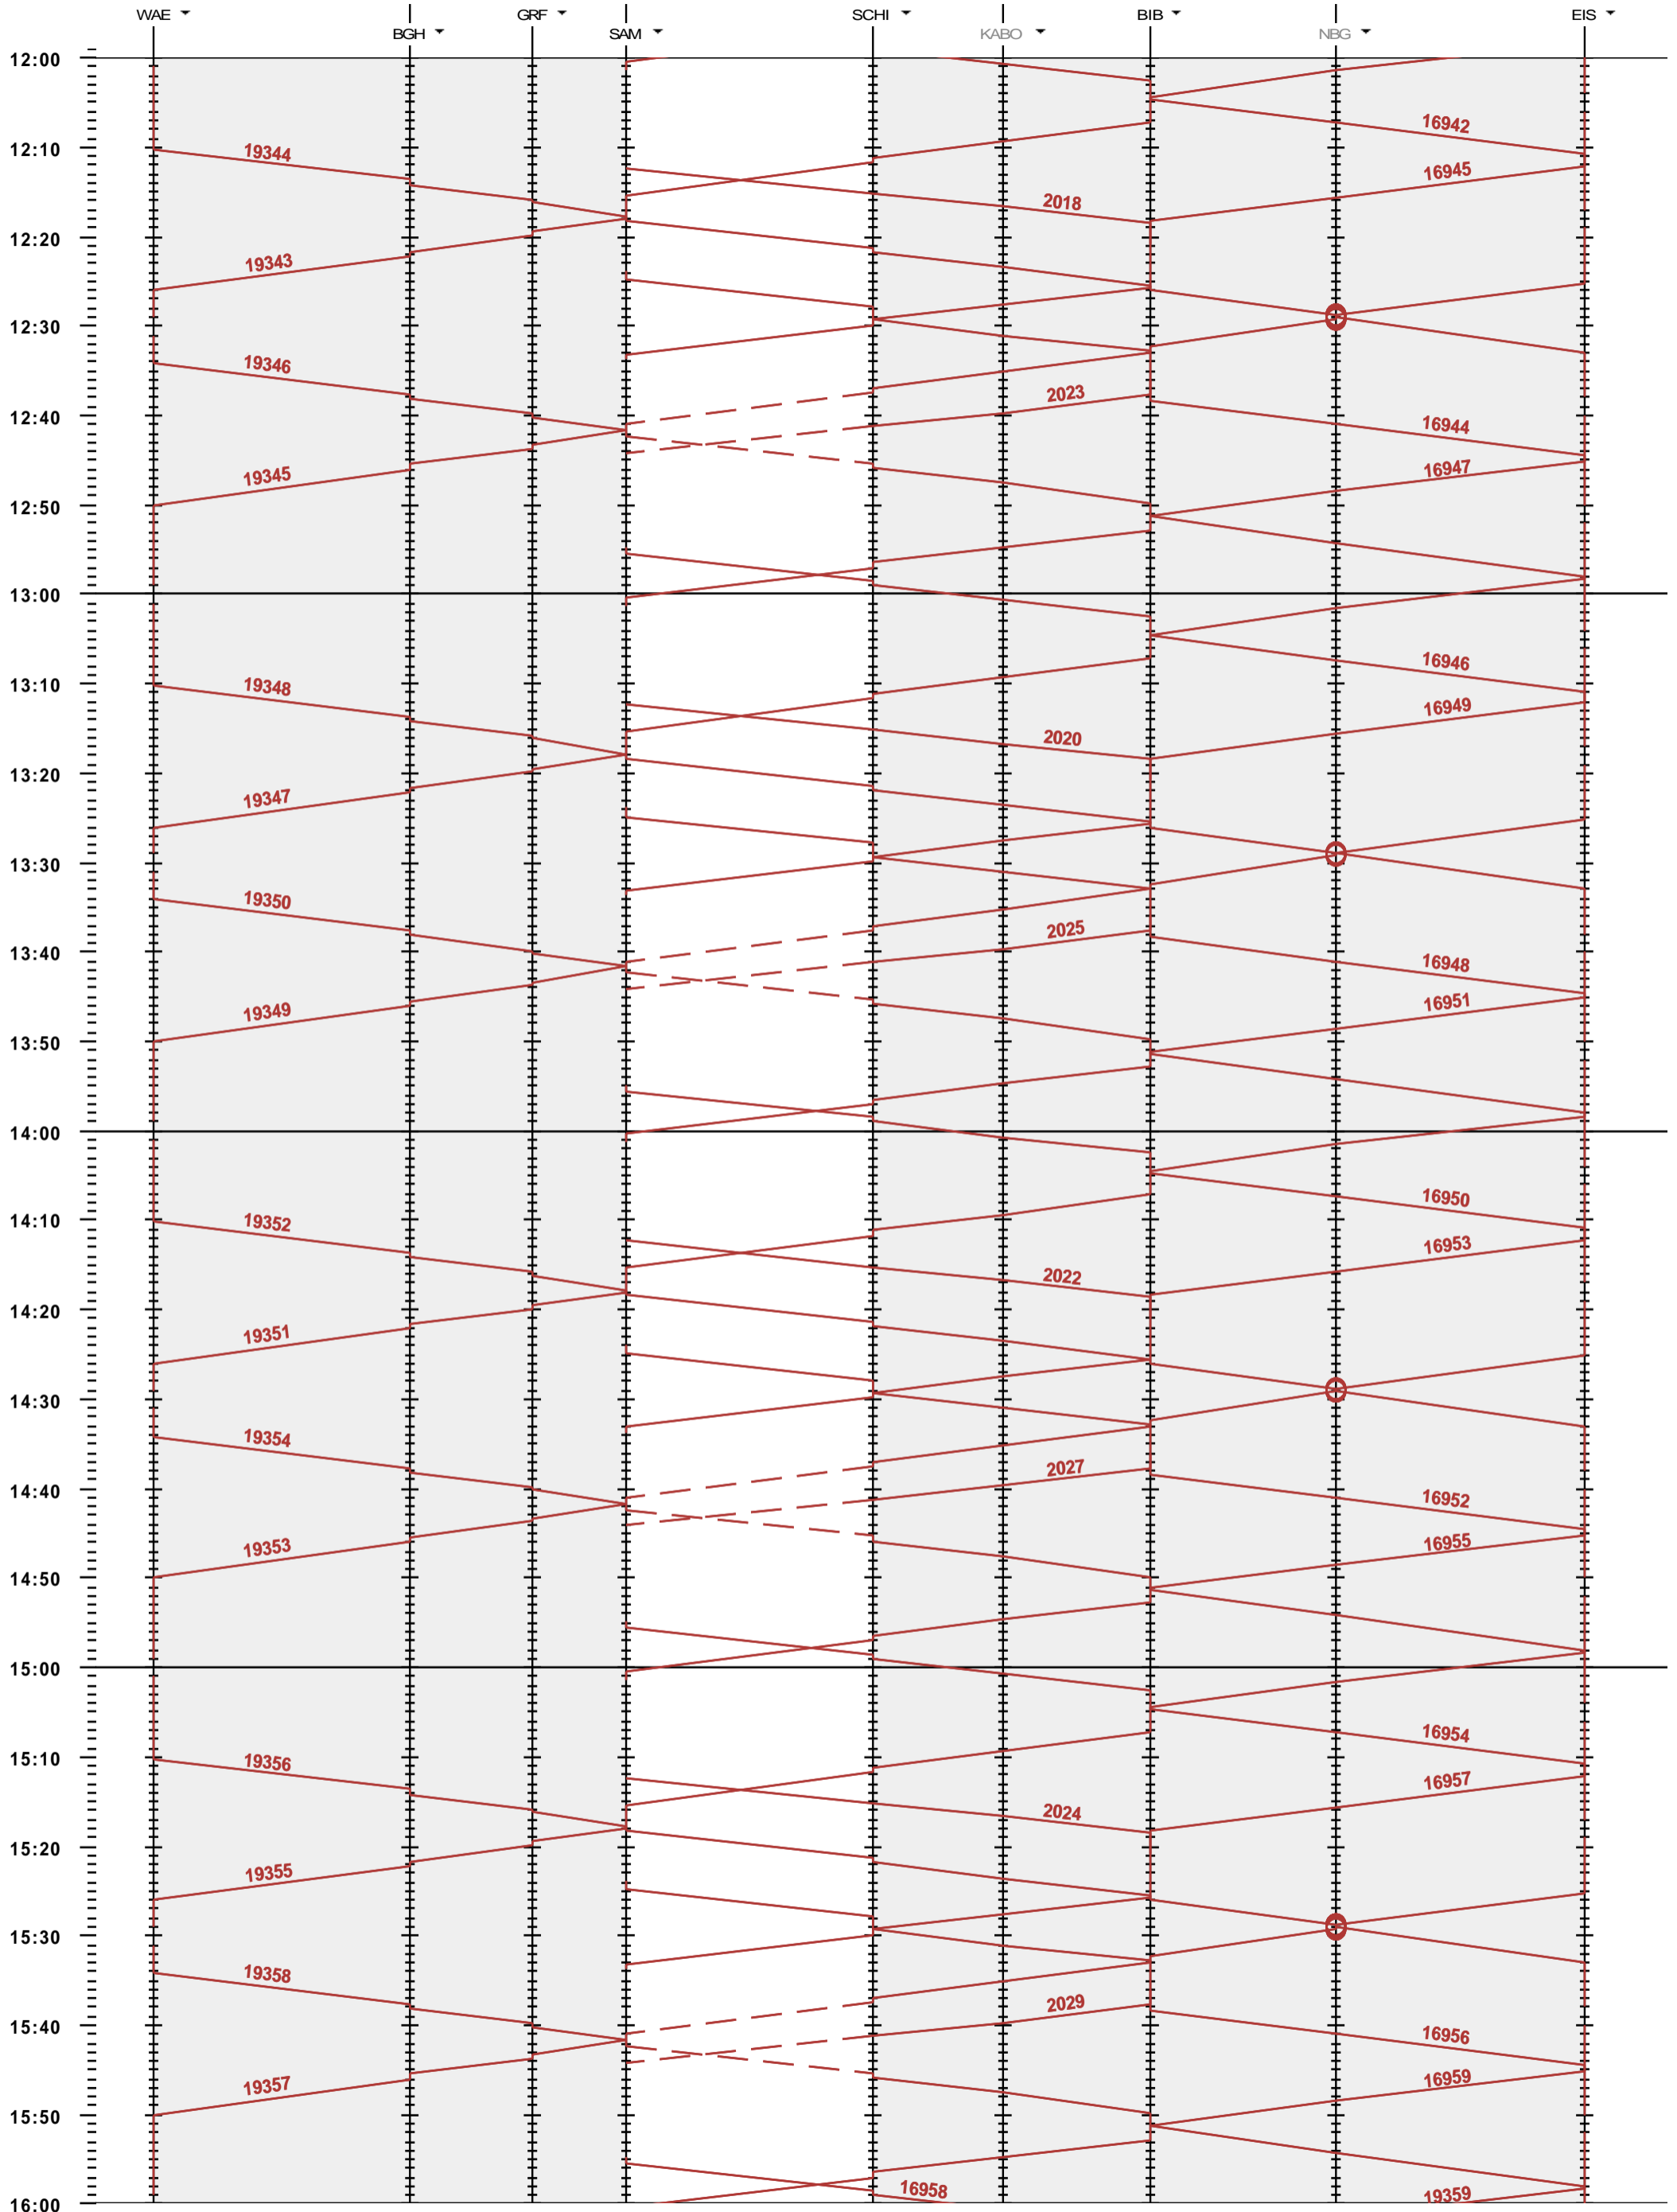

782 - Wädenswil - Einsiedeln

Fahrplanperiode 2020 (15.12.2019 - 12.12.2020)

Update

Gültig ab 15.12.2019

782 - Wädenswil - Einsiedeln

Fahrplanperiode 2020 (15.12.2019 - 12.12.2020)
 Update
 Gültig ab 15.12.2019