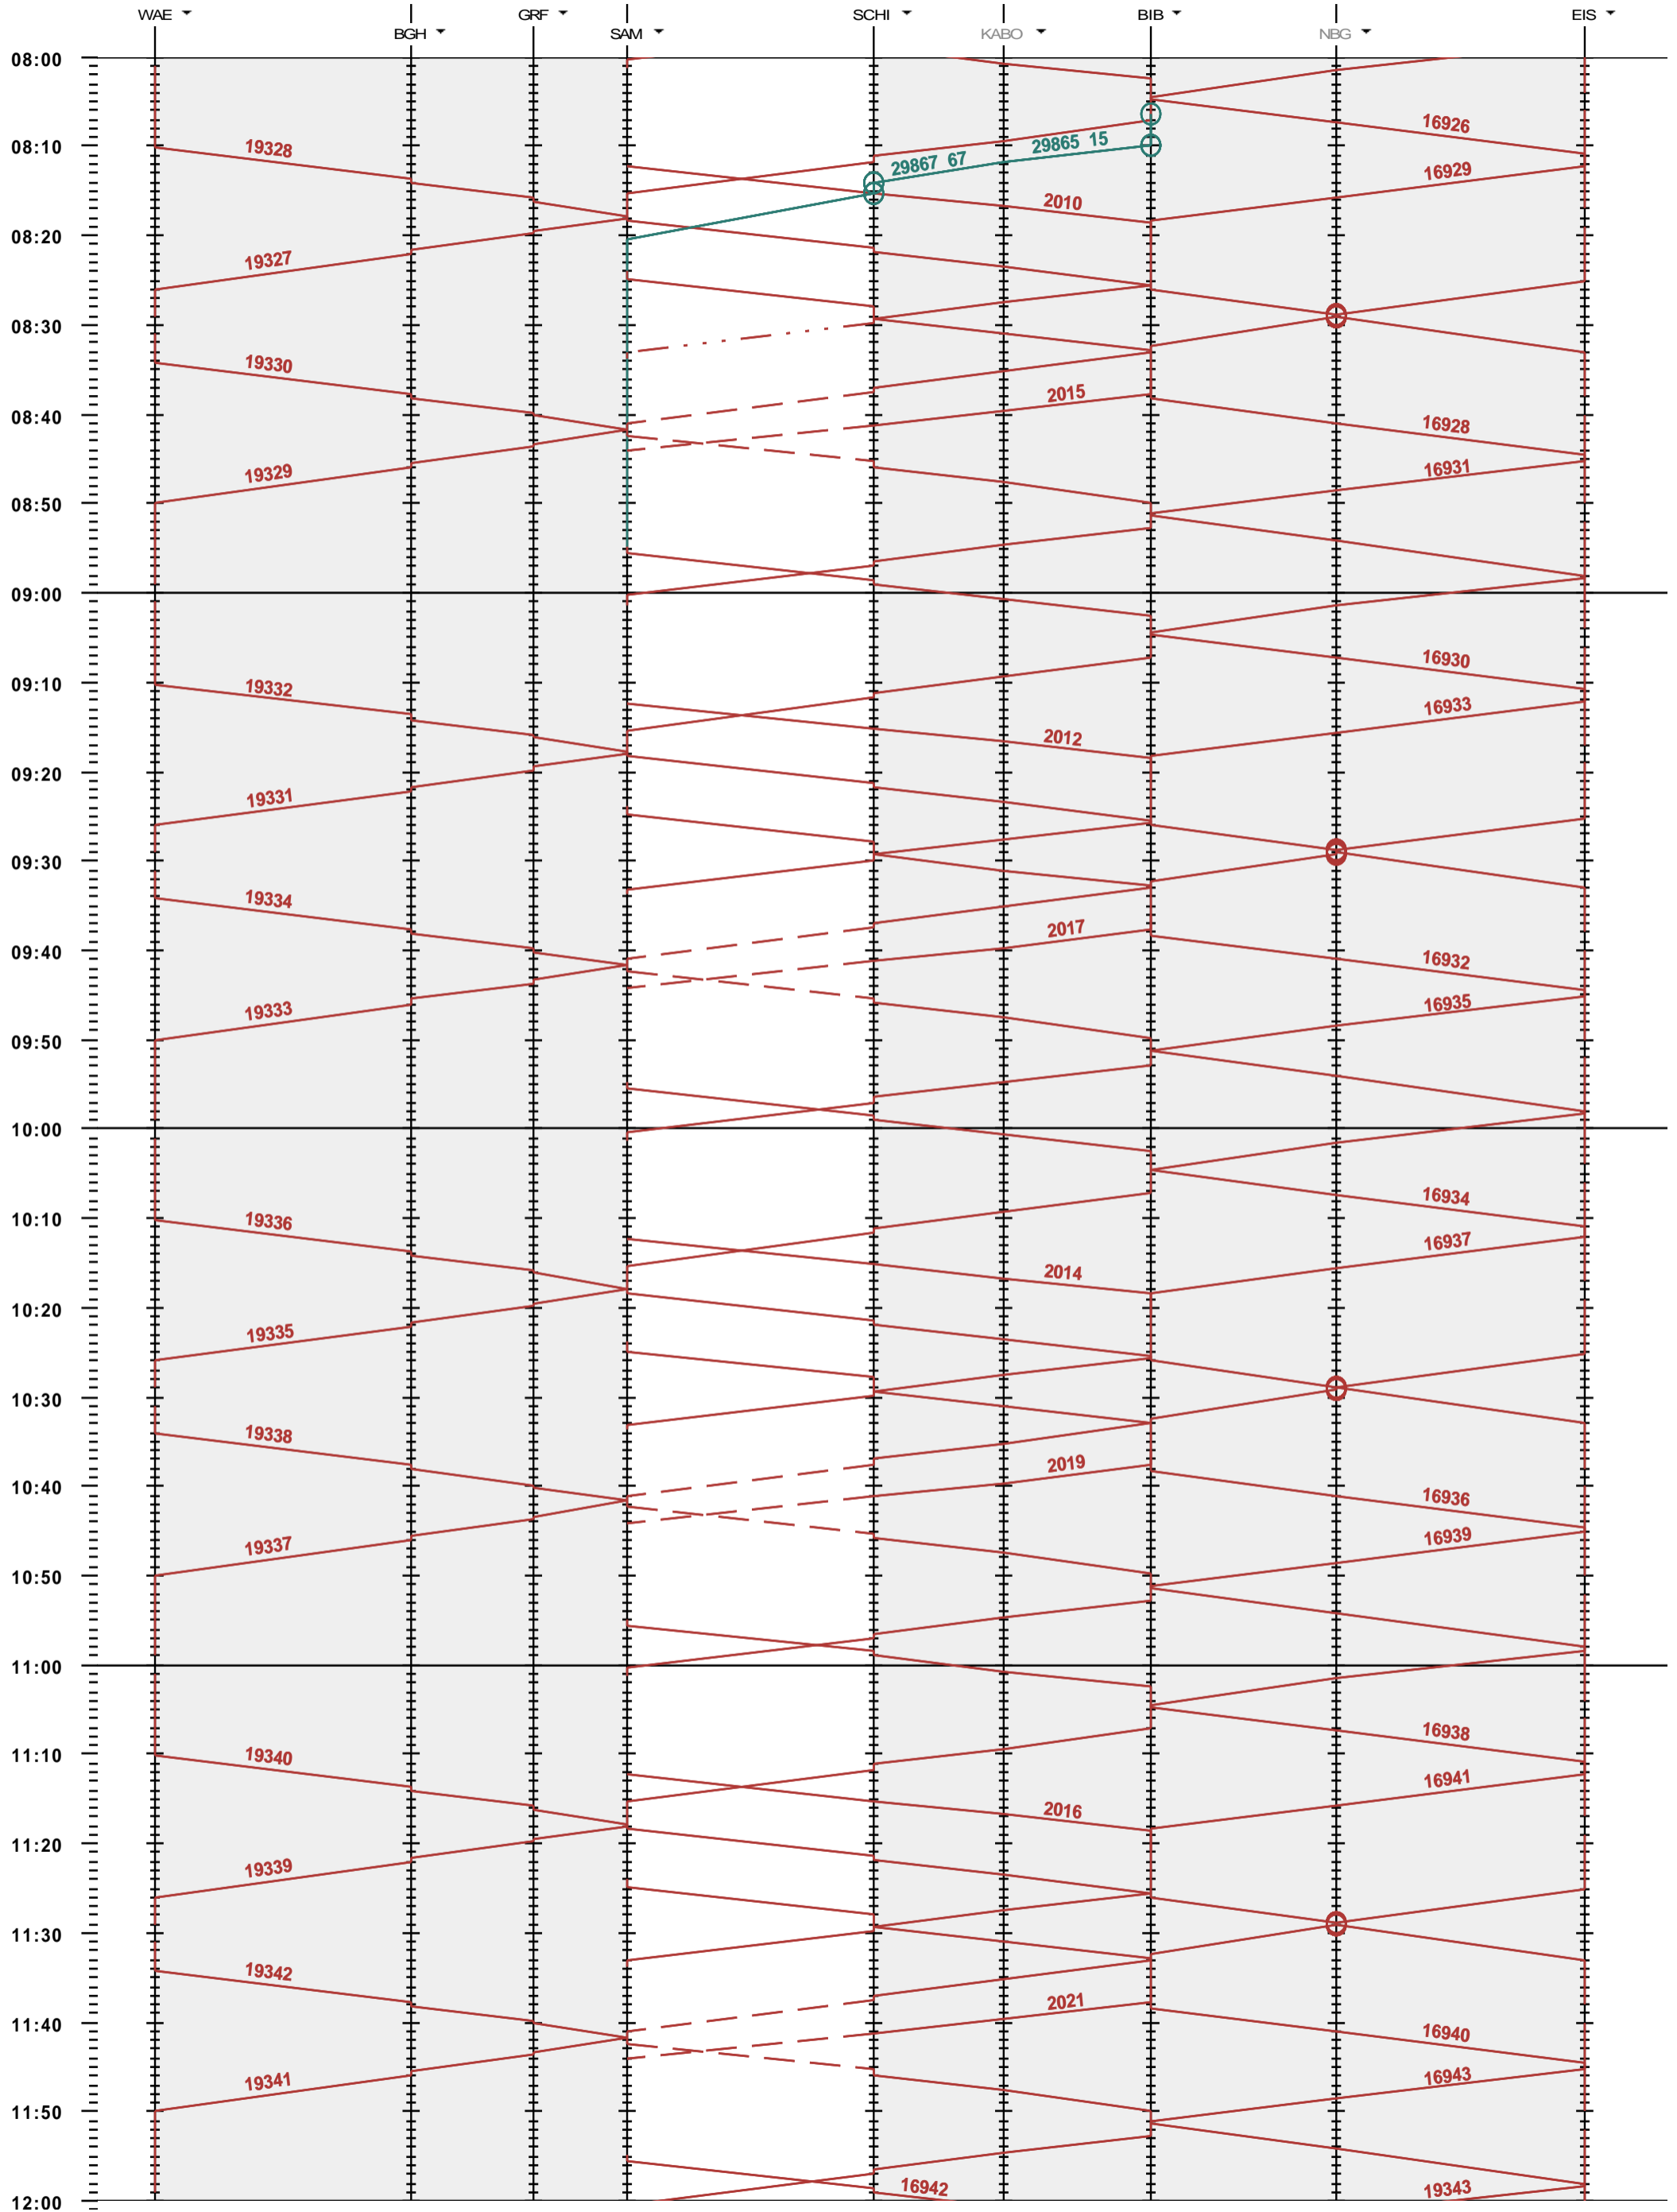

782 - Wädenswil - Einsiedeln

Fahrplanperiode 2020 (15.12.2019 - 12.12.2020)

Update

Gültig ab 15.12.2019

782 - Wädenswil - Einsiedeln

Fahrplanperiode 2020 (15.12.2019 - 12.12.2020)
 Update
 Gültig ab 15.12.2019