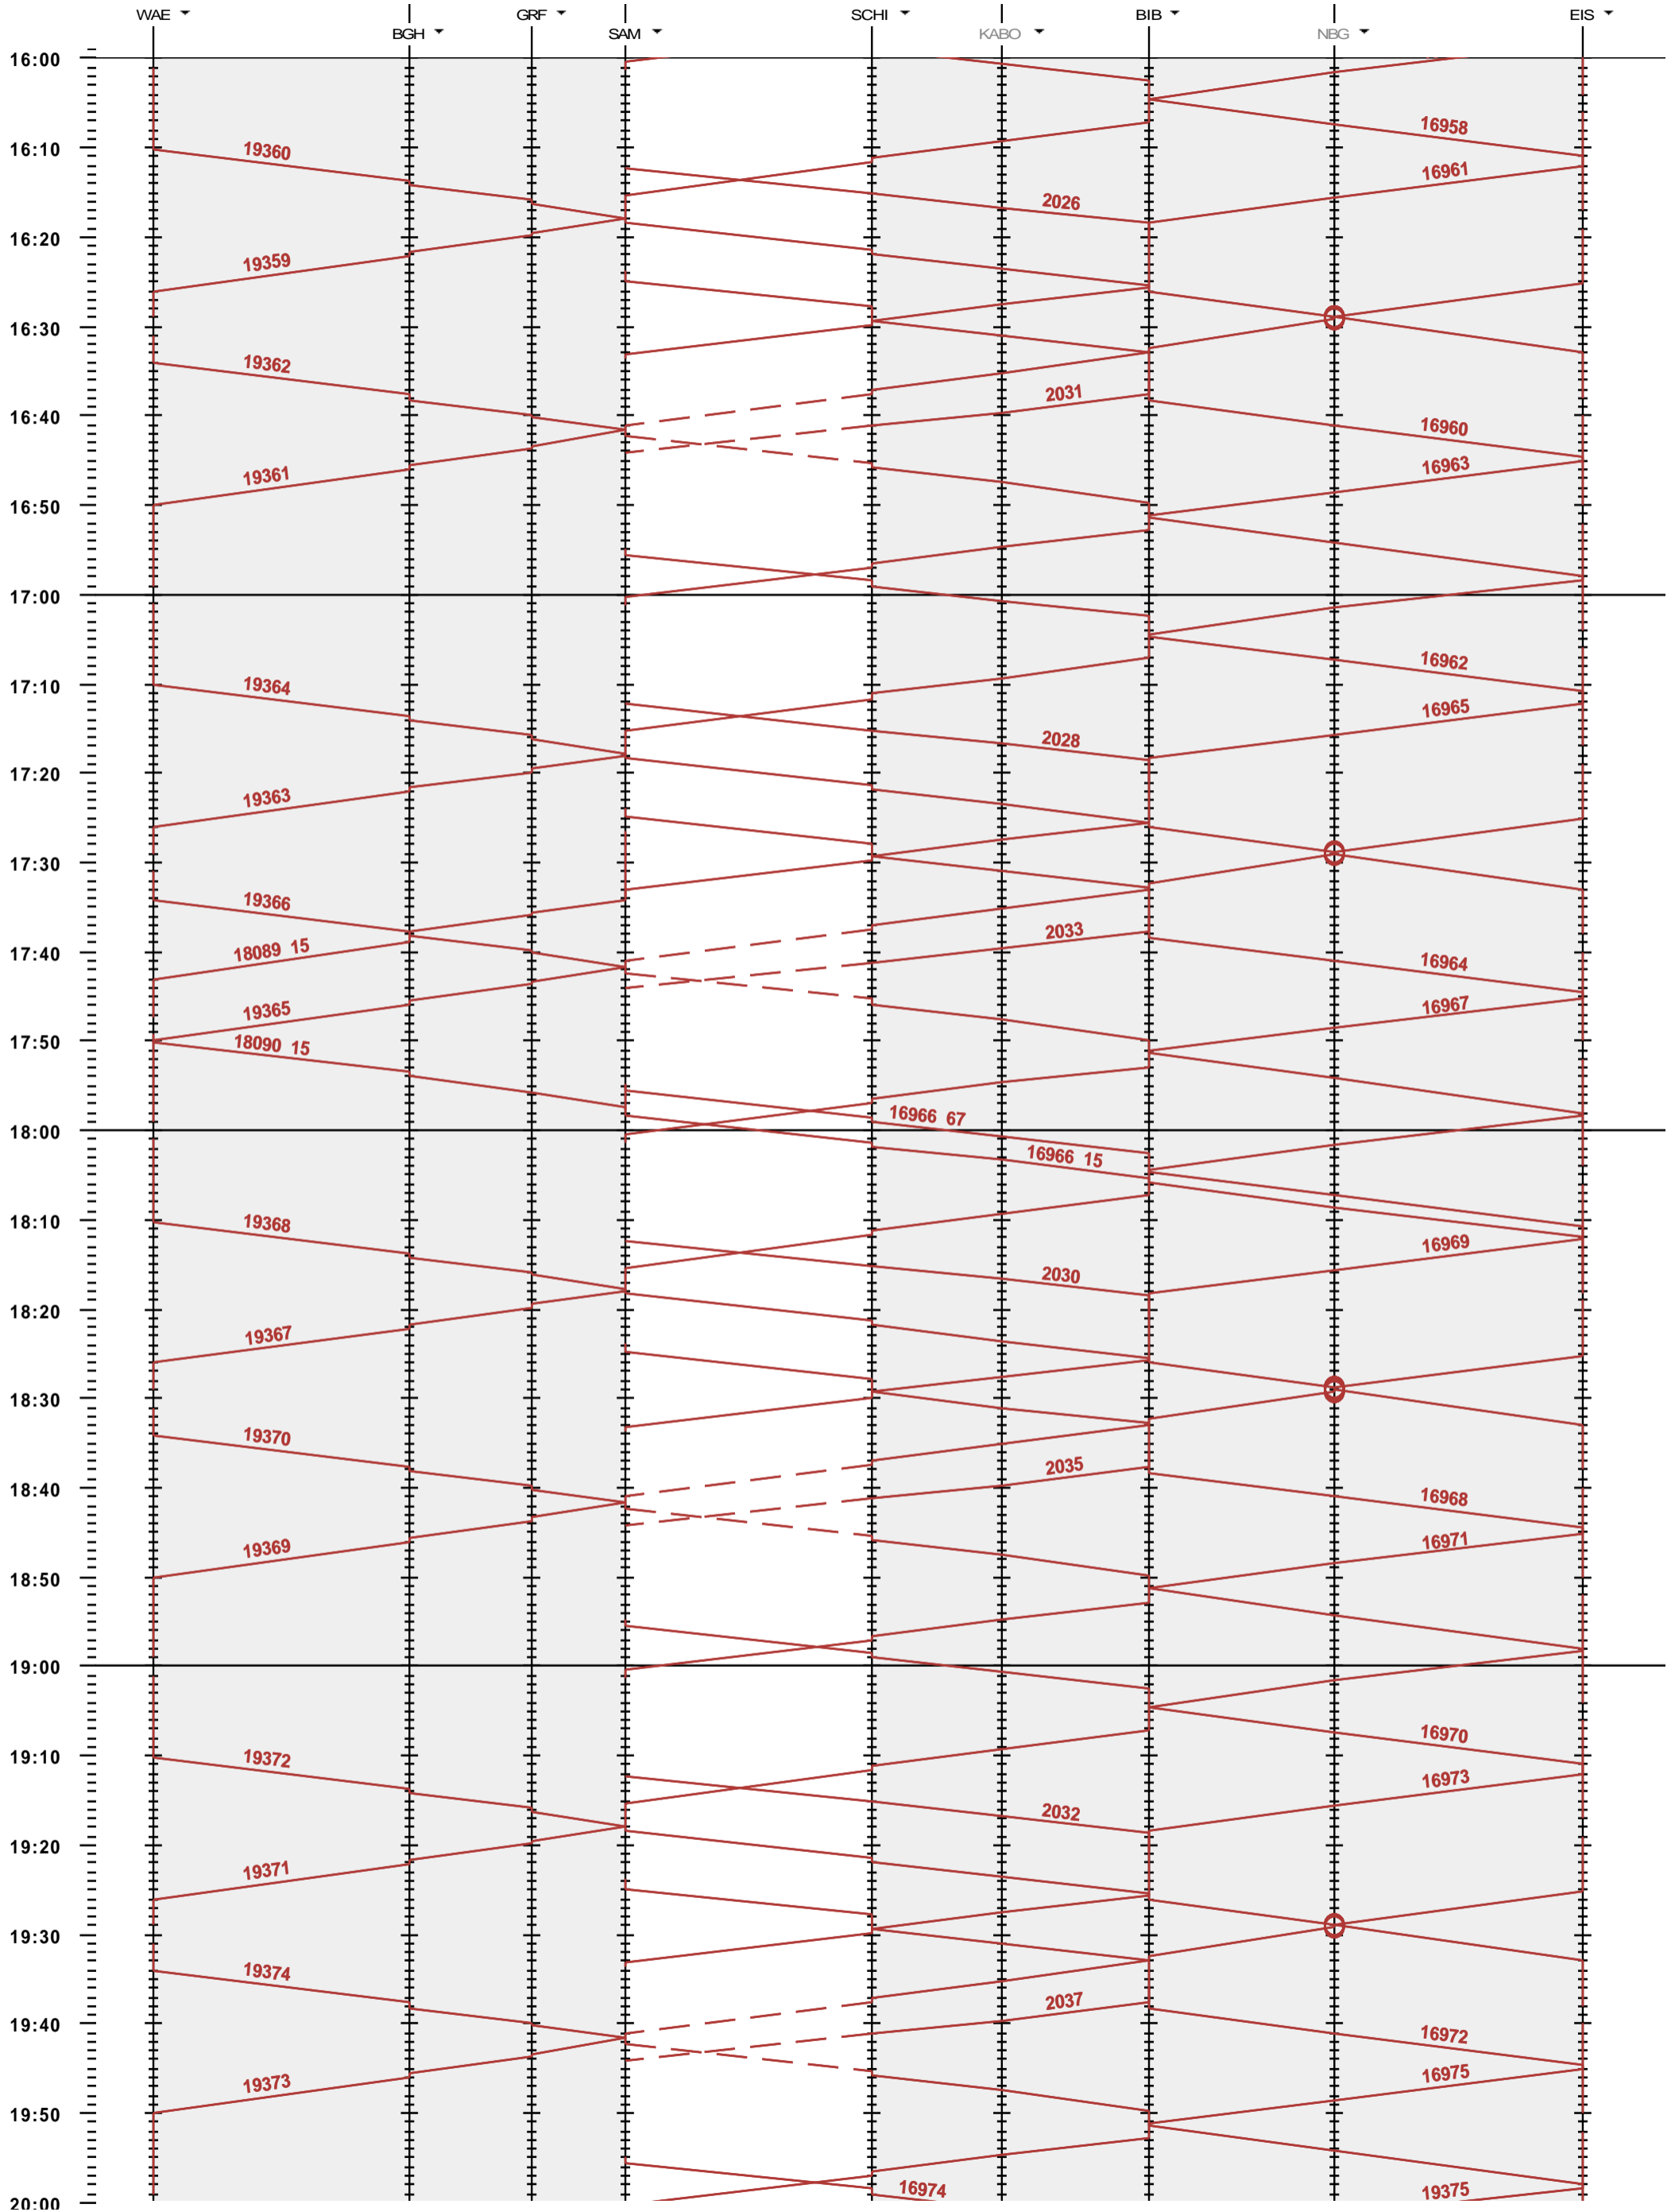

782 - Wädenswil - Einsiedeln

Fahrplanperiode 2020 (15.12.2019 - 12.12.2020)

Update

Gültig ab 15.12.2019

782 - Wädenswil - Einsiedeln

Fahrplanperiode 2020 (15.12.2019 - 12.12.2020)
 Update
 Gültig ab 15.12.2019