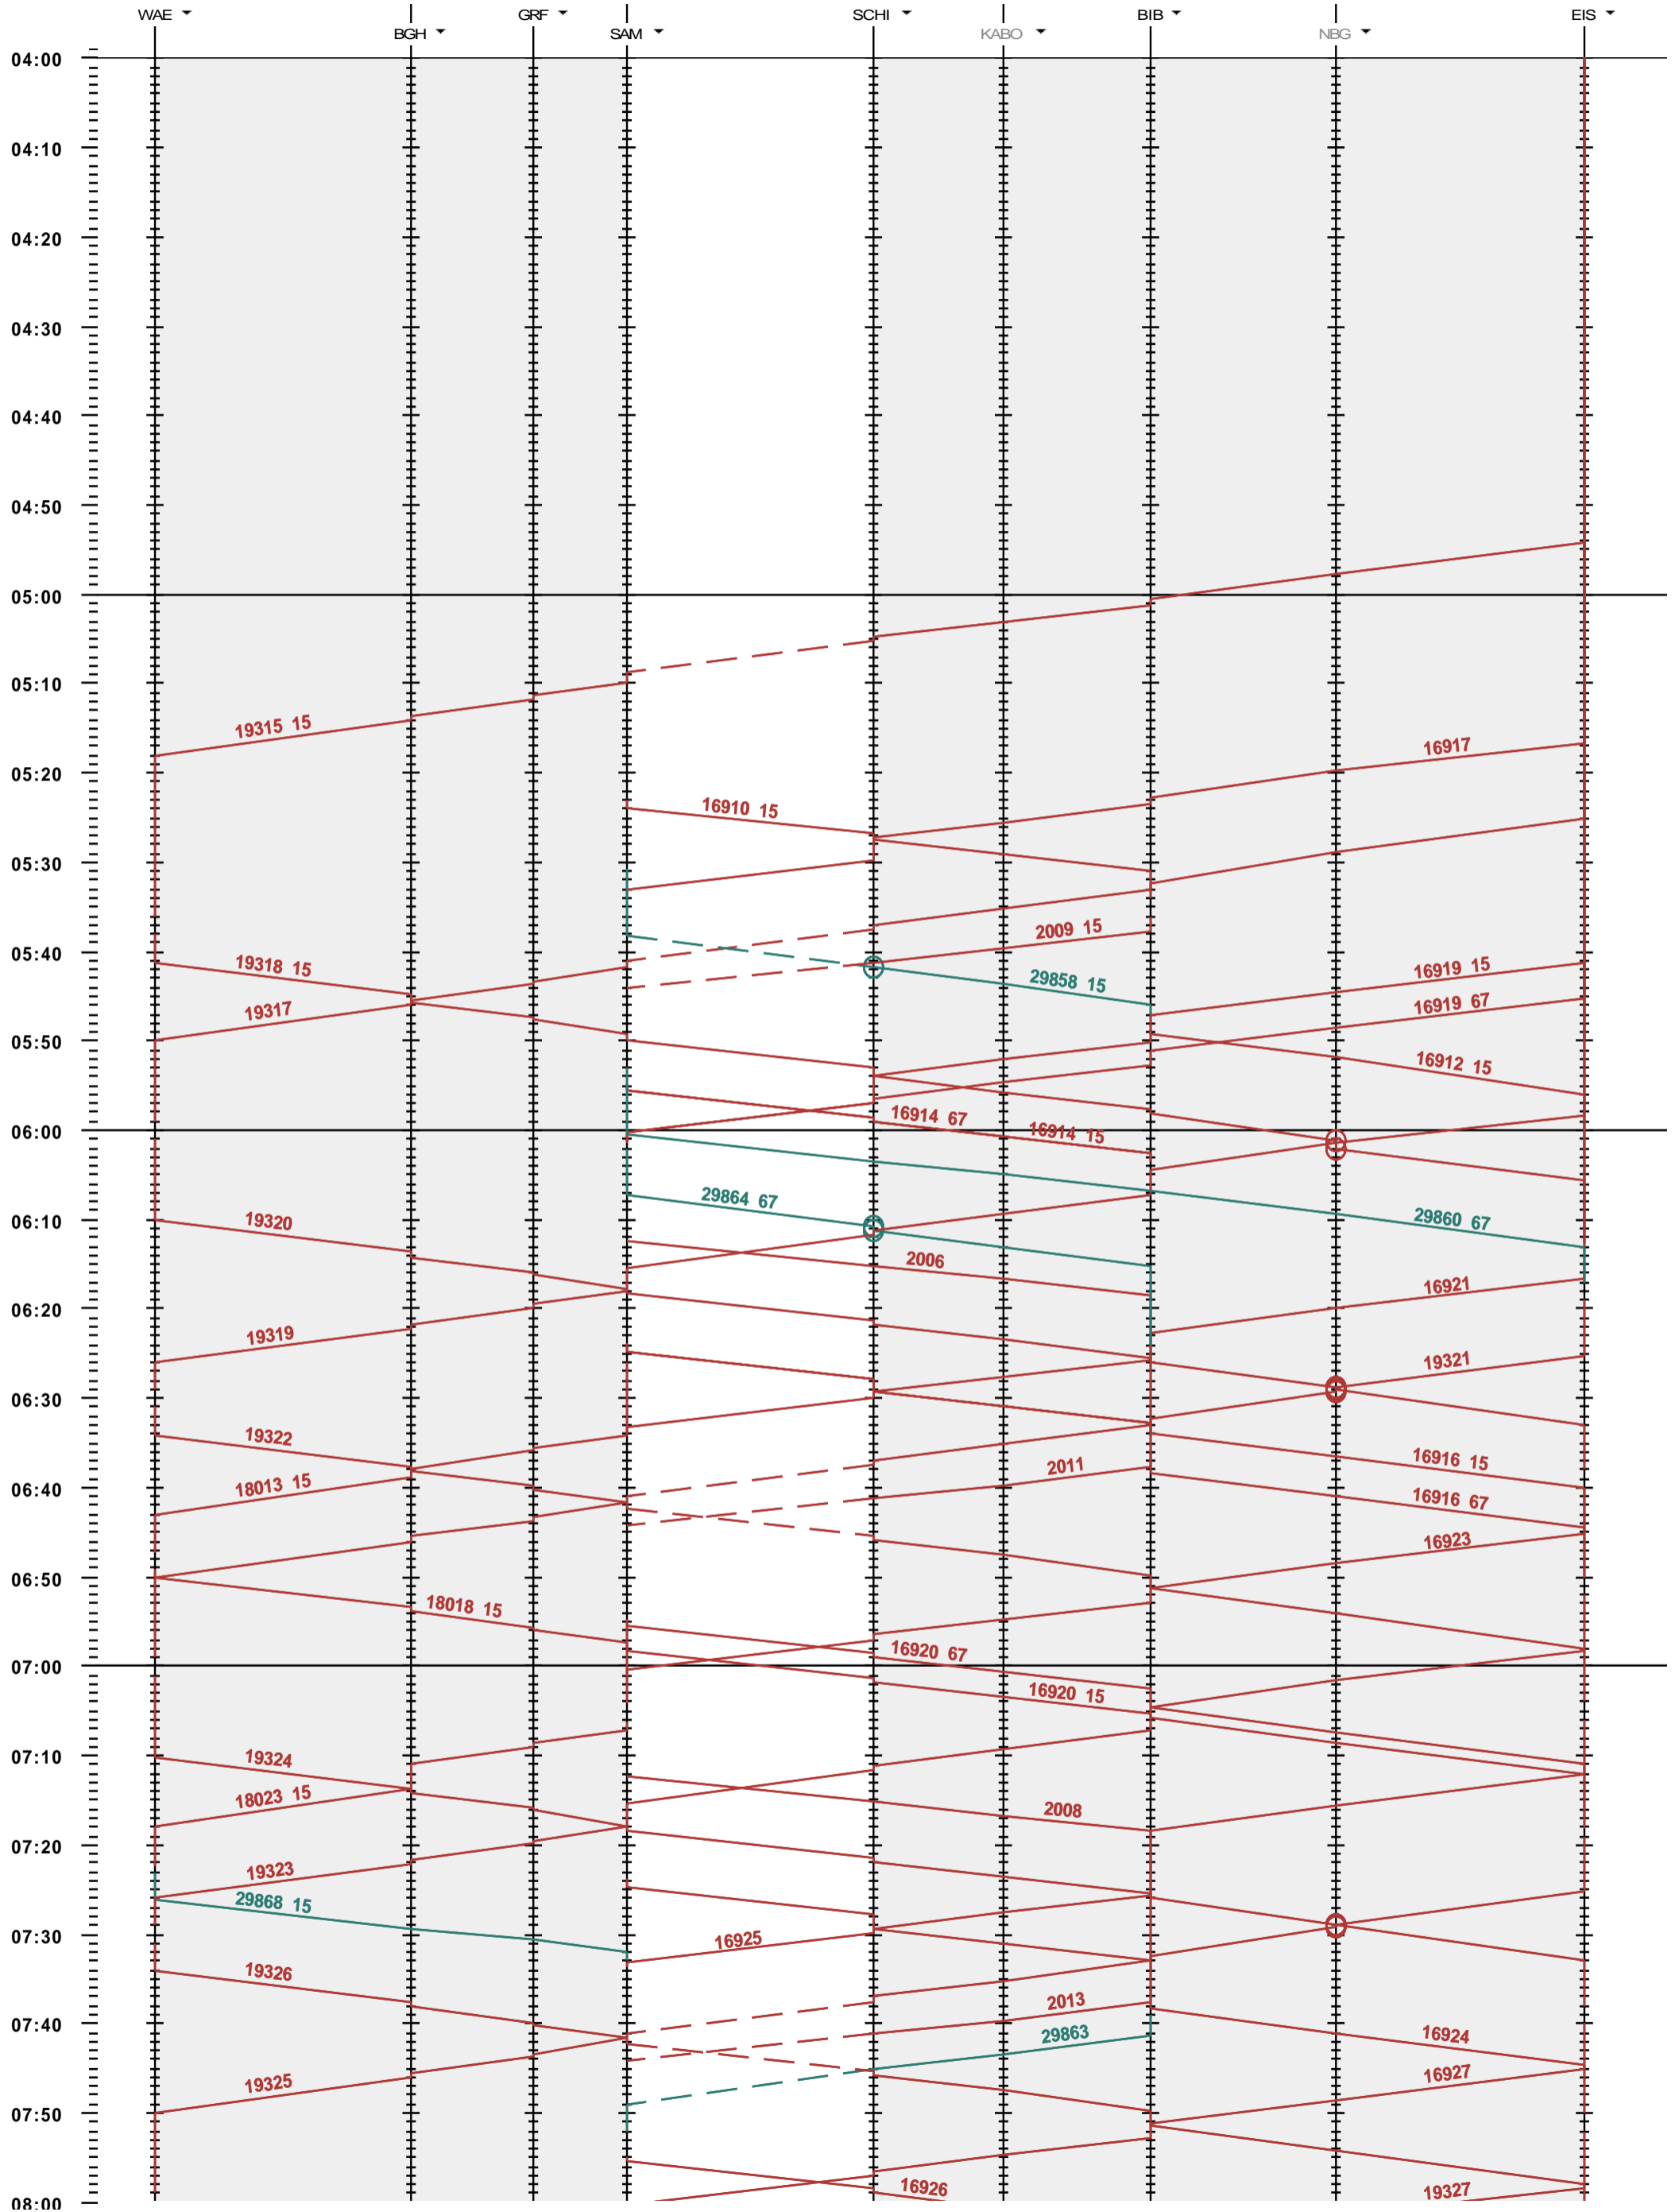

782 - Wädenswil - Einsiedeln

Fahrplanperiode 2020 (15.12.2019 - 12.12.2020)

Update

Gültig ab 15.12.2019

782 - Wädenswil - Einsiedeln

Fahrplanperiode 2020 (15.12.2019 - 12.12.2020)
 Update
 Gültig ab 15.12.2019