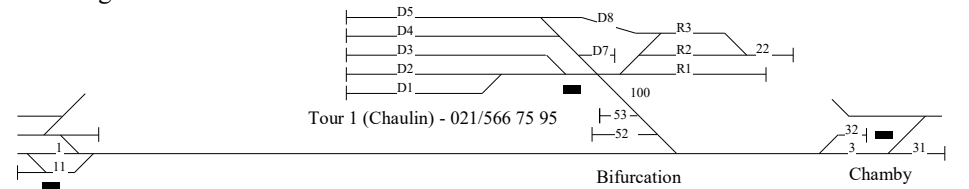

Case postale 366 CH 1001 Lausanne
Tél : 021 943 21 21
CCP 10-7996-0

Version 2-12.05.2017/CT

Exploitation - Horaire graphique

LES SAMEDIS ET DIMANCHES DU 2 MAI AU 25 OCTOBRE 2020

Remarques : (10) = Electrique samedi
(11) = Electrique dernier dimanche du mois
(12) = Circule uniquement le dimanche
(13) = Circule uniquement le 28 juin, 26 juil, 30 août,
27 sept. et 25 oct.
(F) = Facultatif

— Train vapeur   **— Train électrique**   **— RBE**

Plan des gares