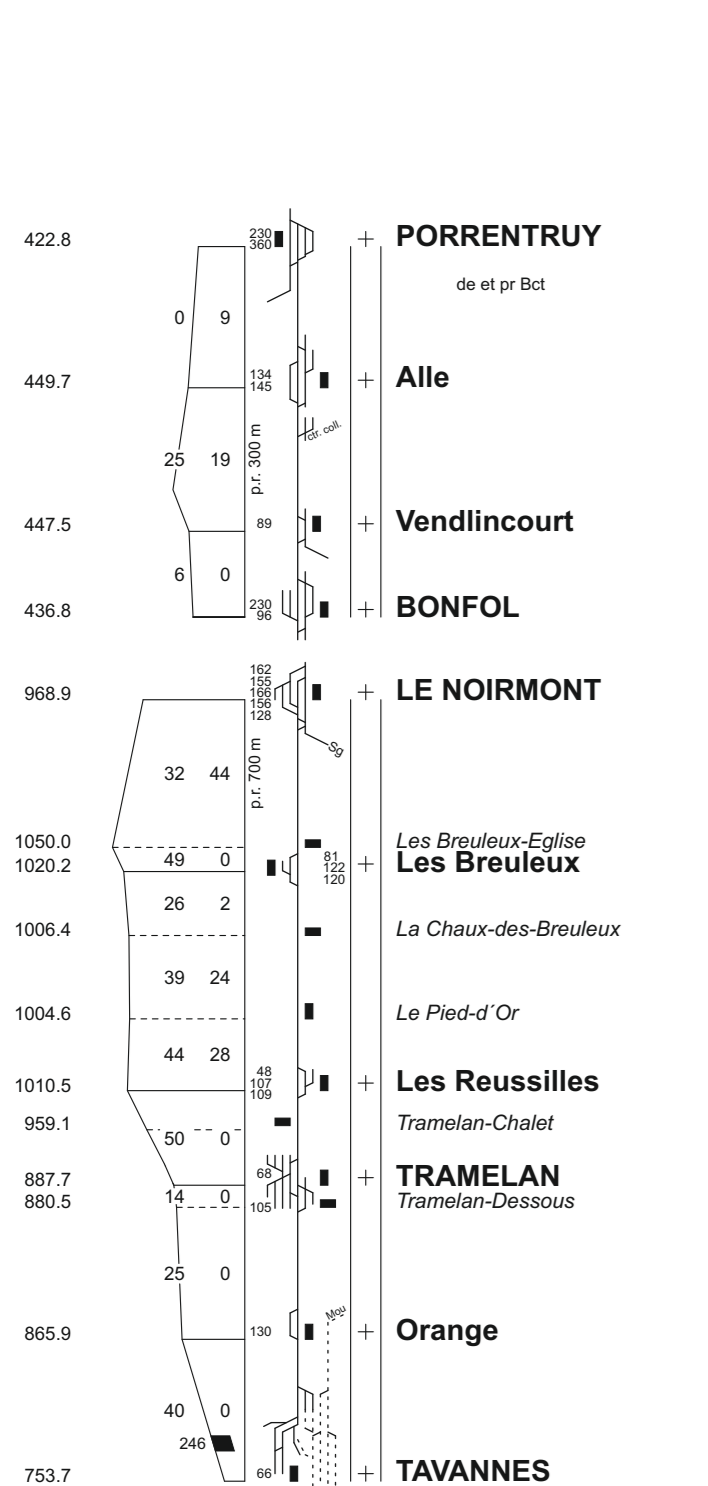

0 30 1 30 2 30 3 30 4 30 5 30 6 30 7 30 8 30 9 30 10 30 11 30 12 30 13 30 14 30 15 30 16 30 17 30 18 30 19 30 20 30 21 30 22 30 23 30 24