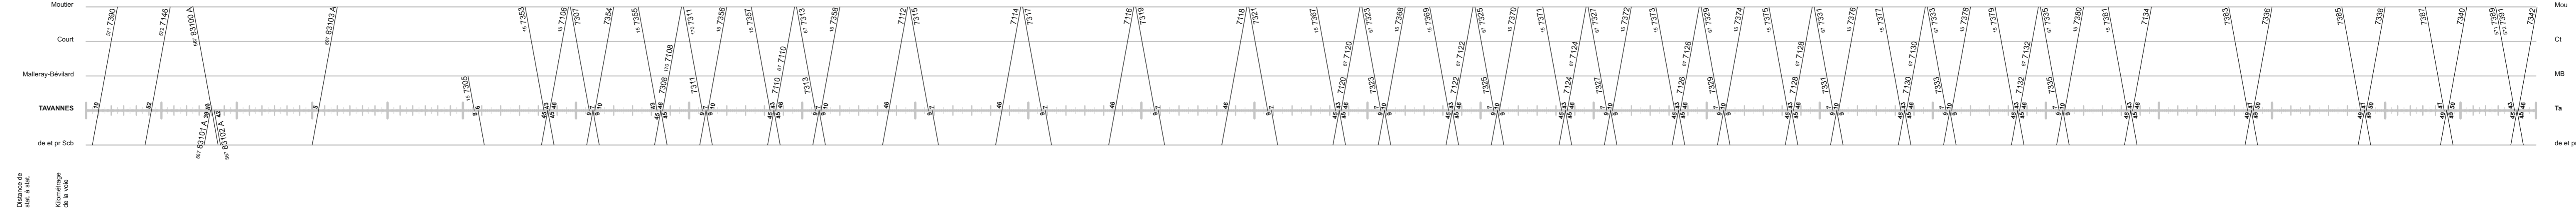

0 30 1 30 2 30 3 30 4 30 5 30 6 30 7 30 8 30 9 30 10 30 11 30 12 30 13 30 14 30 15 30 16 30 17 30 18 30 19 30 20 30 21 30 22 30 23 30 24