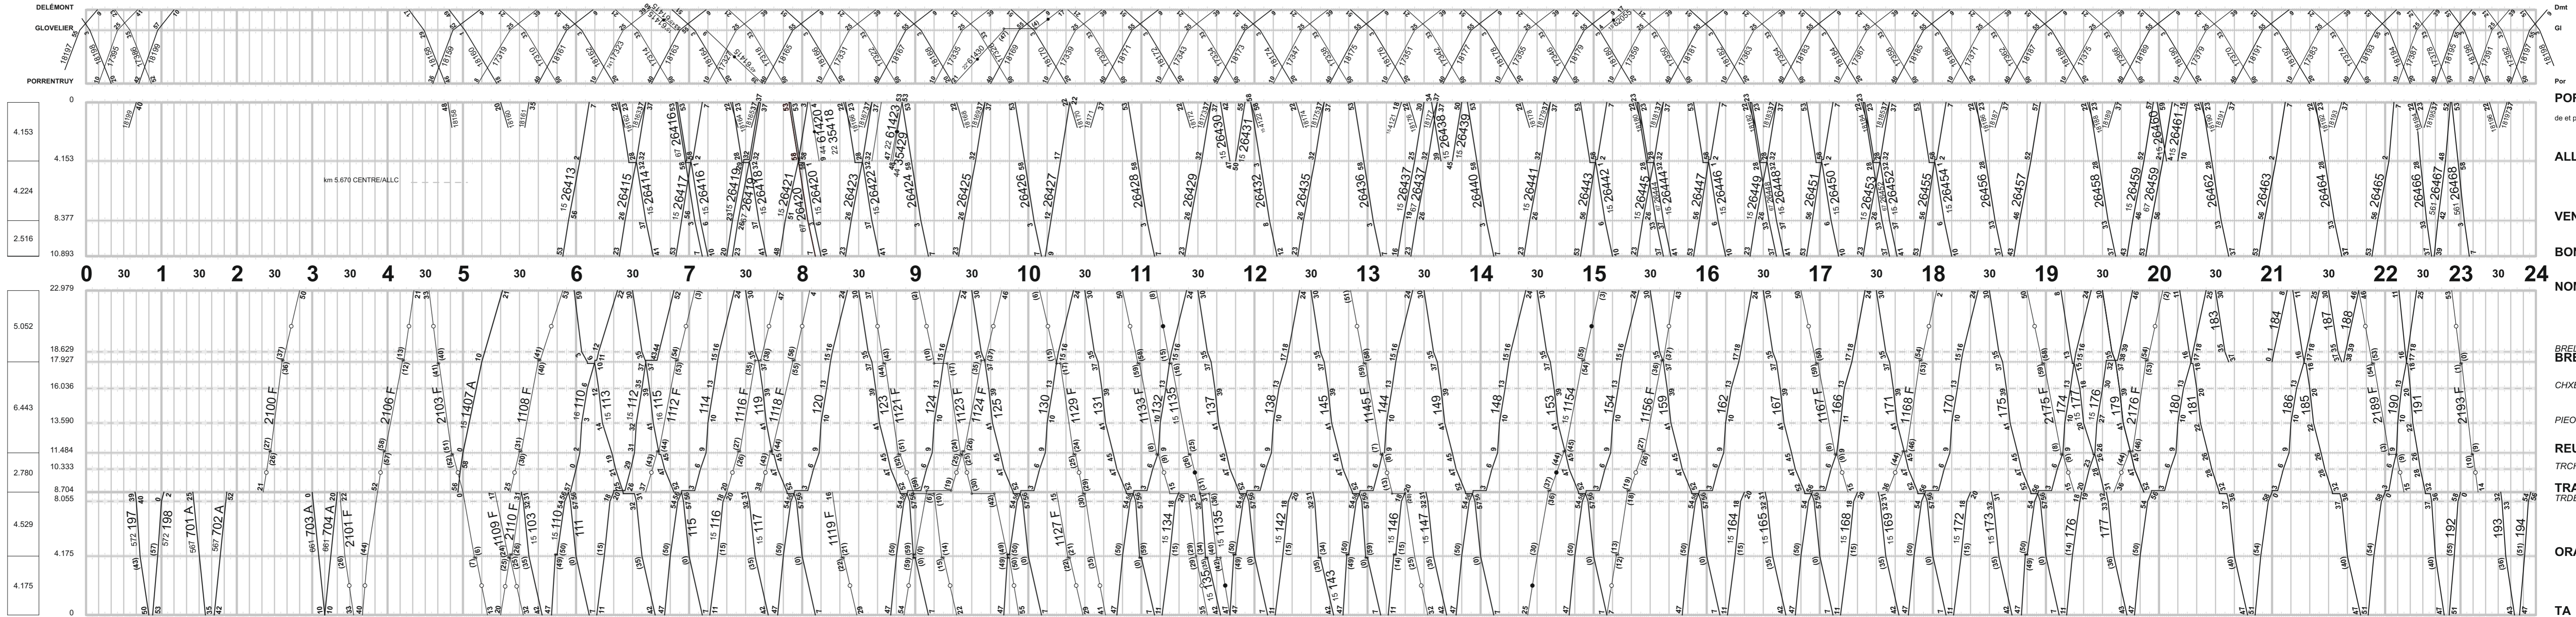

0 30 1 30 2 30 3 30 4 30 5 30 6 30 7 30 8 30 9 30 10 30 11 30 12 30 13 30 14 30 15 30 16 30 17 30 18 30 19 30 20 30 21 30 22 30 23 30 24