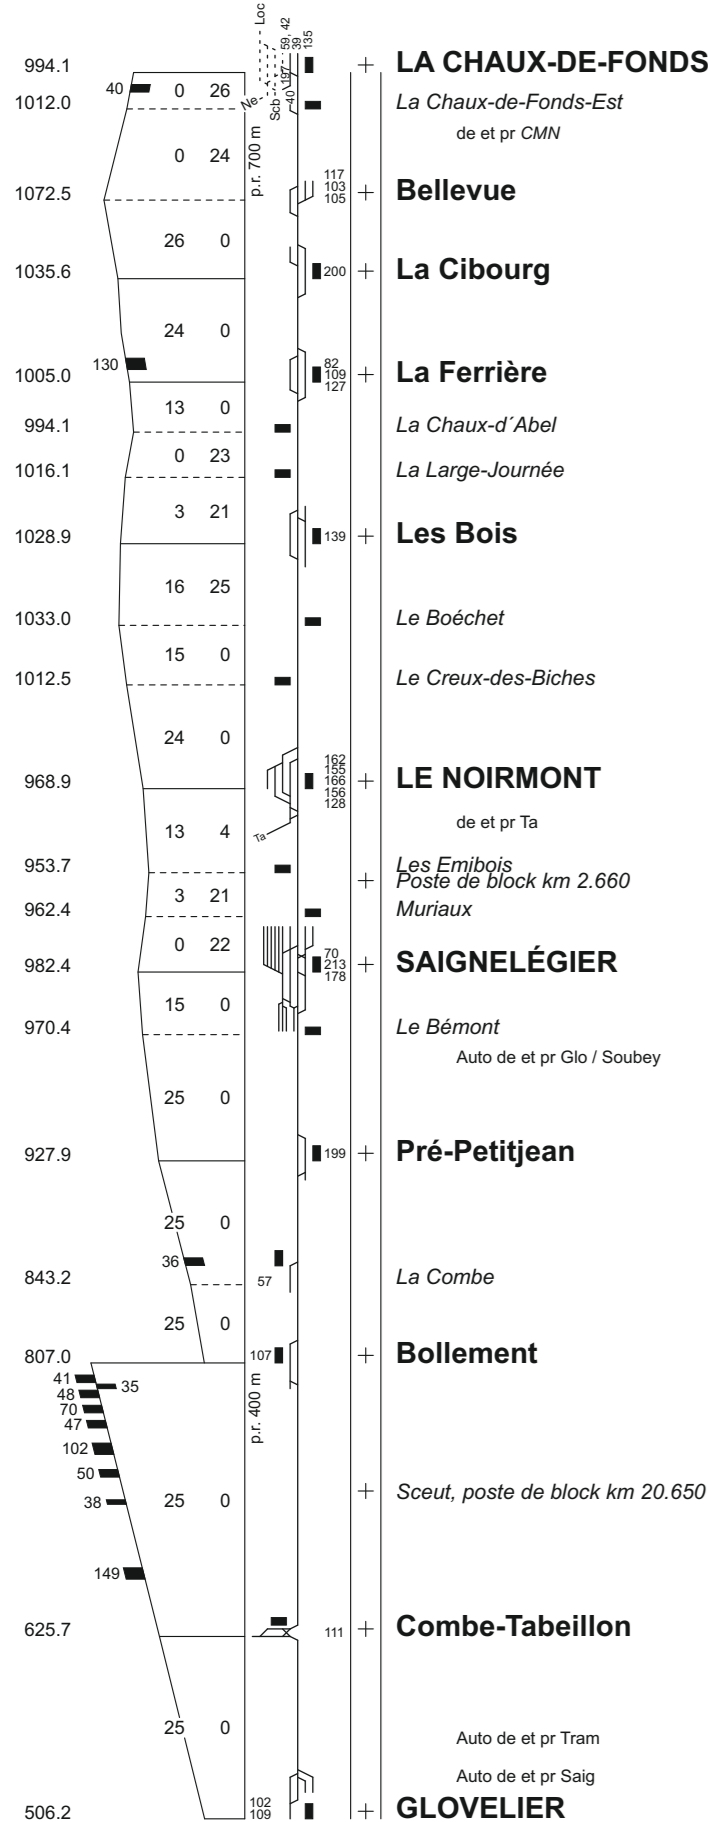

Chemins de fer du Jura

15.12.2019 - 12.12.2020

0 30 1 30 2 30 3 30 4 30 5 30 6 30 7 30 8 30 9 30 10 30 11 30 12 30 13 30 14 30 15 30 16 30 17 30 18 30 19 30 20 30 21 30 22 30 23 30 24