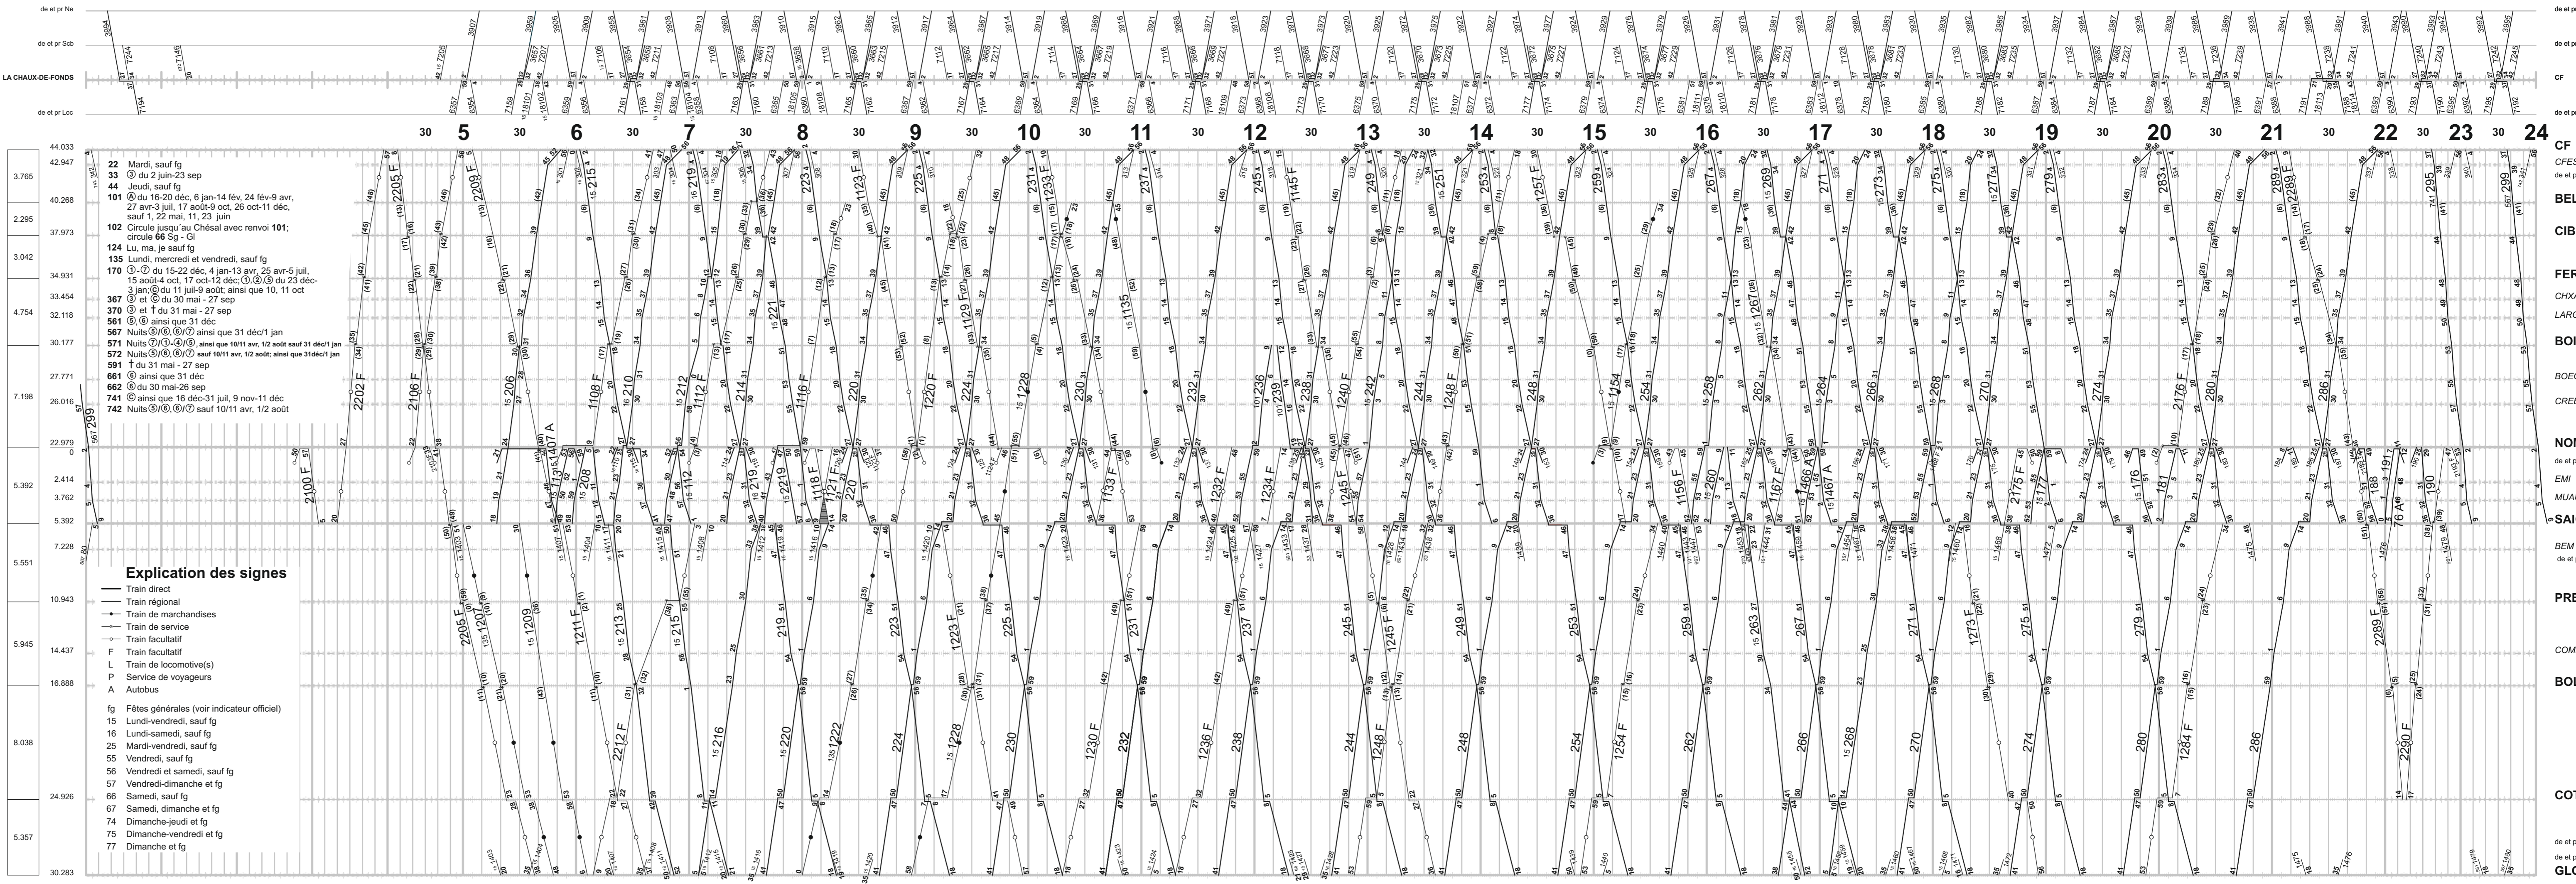

Chemins de fer du Jura

15.12.2019 - 12.12.2020

0 30 1 30 2 30 3 30 4 30 5 30 6 30 7 30 8 30 9 30 10 30 11 30 12 30 13 30 14 30 15 30 16 30 17 30 18 30 19 30 20 30 21 30 22 30 23 30 24