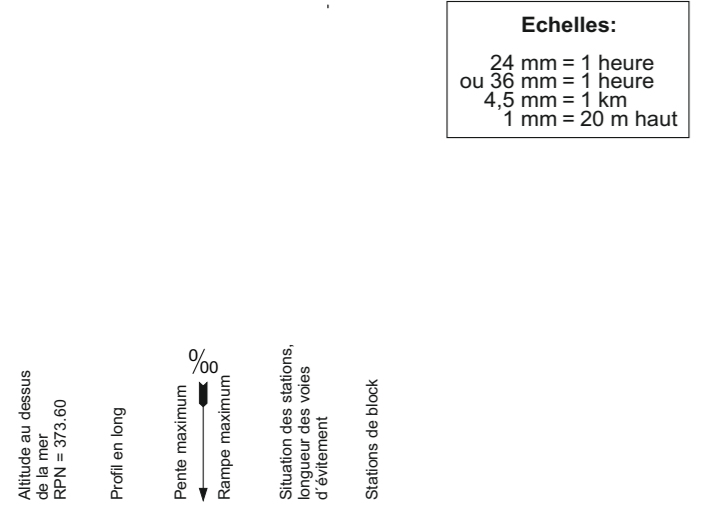

0 30 1 30 2 30 3 30 4 30 5 30 6 30 7 30 8 30 9 30 10 30 11 30 12 30 13 30 14 30 15 30 16 30 17 30 18 30 19 30 20 30 21 30 22 30 23 30 24