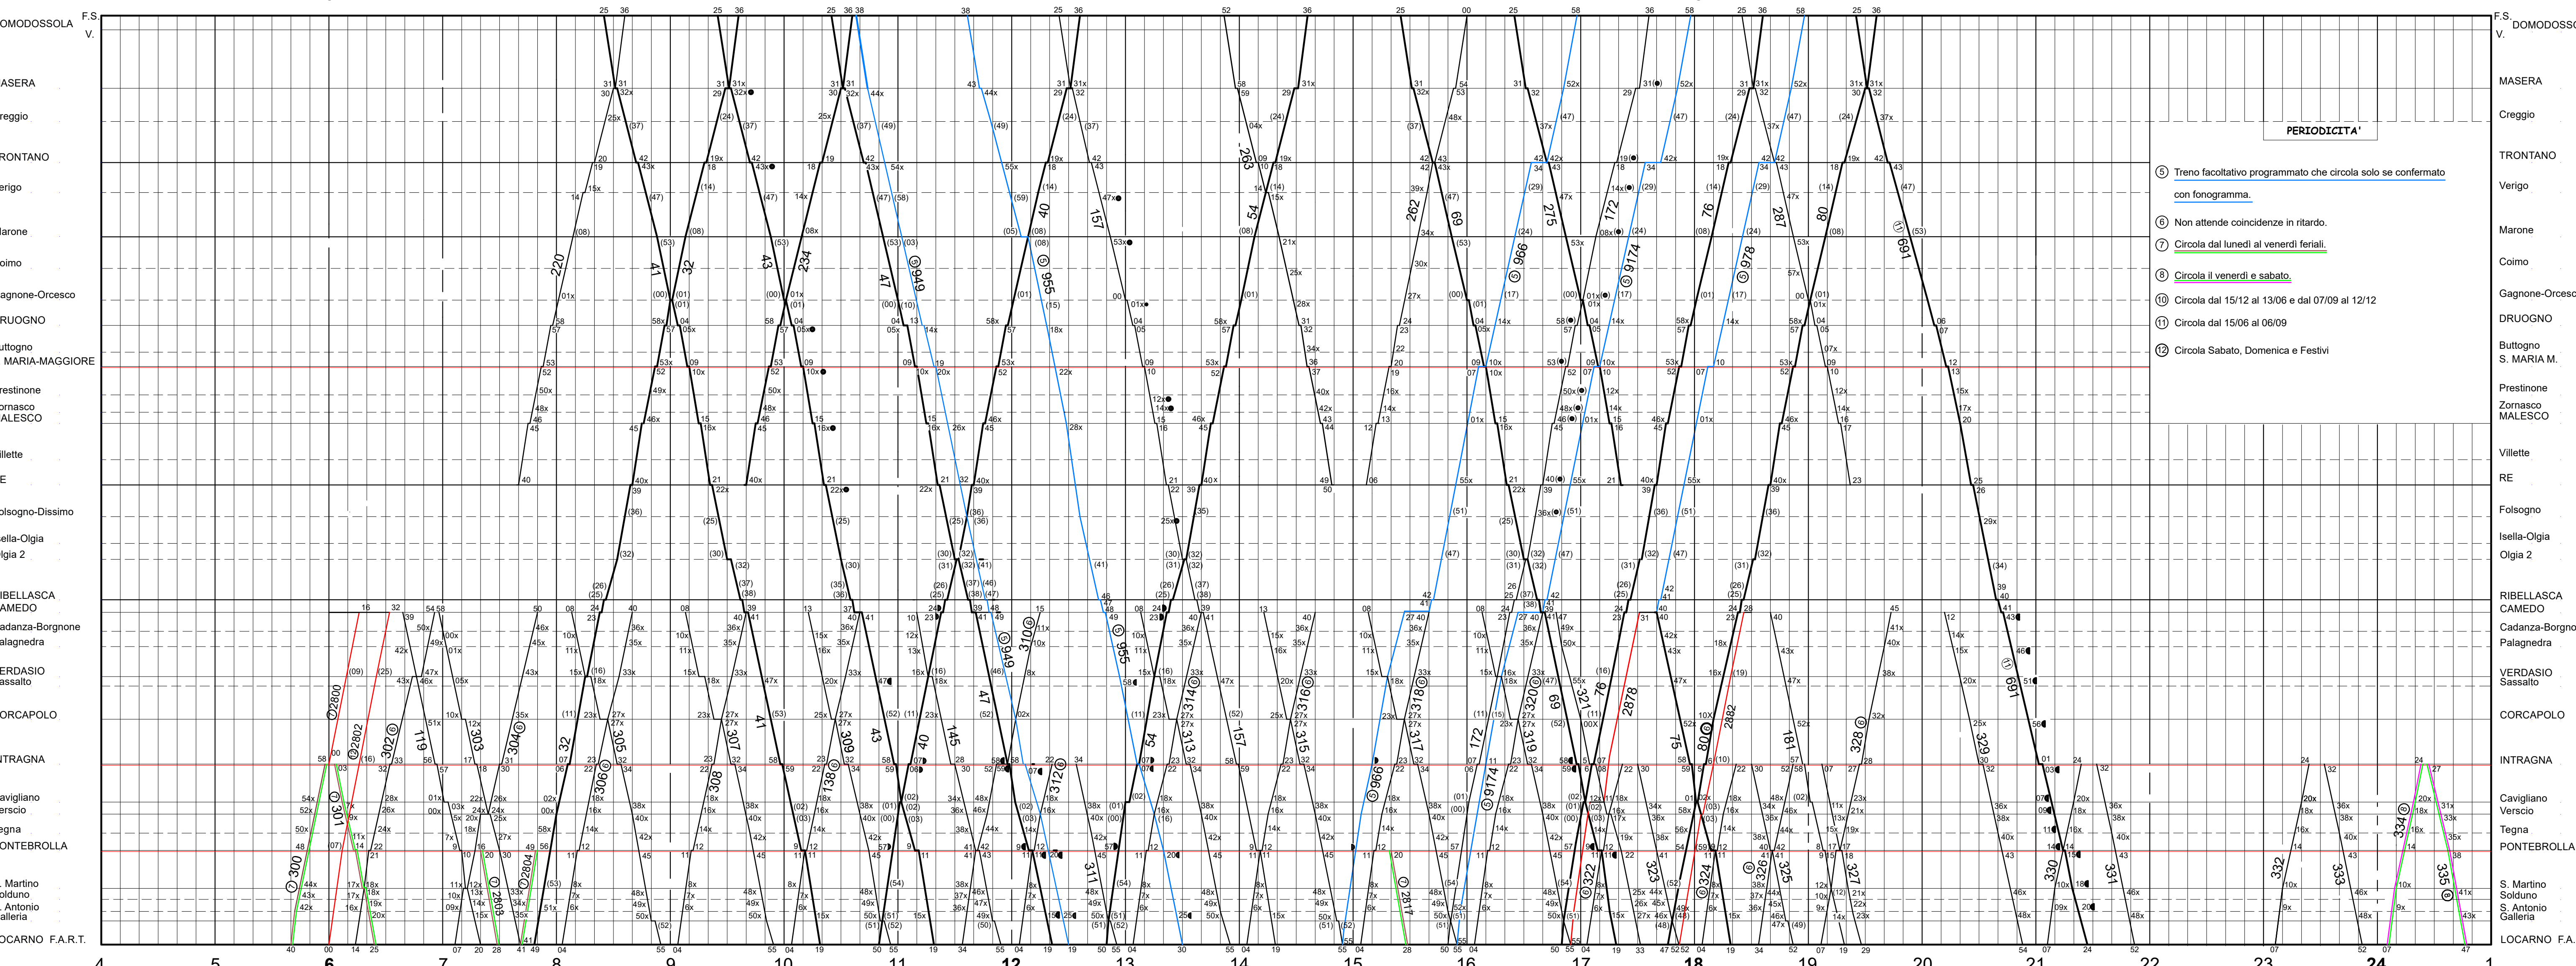

FERROVIA DOMODOSSOLA - LOCARNO

Valevole dal 15 GIUGNO 2020 al 30 AGOSTO 2020

- ✕ Fermata a richiesta
- ✕ Fermata a richiesta subordinata alla disponibilità di posti a sedere
- ✕ (●) Idem c.s. solo quando il treno è effettuato con materiale panoramico
- ▶ Fermata a richiesta solo per salire
- ◀ Fermata c.s. solo per scendere