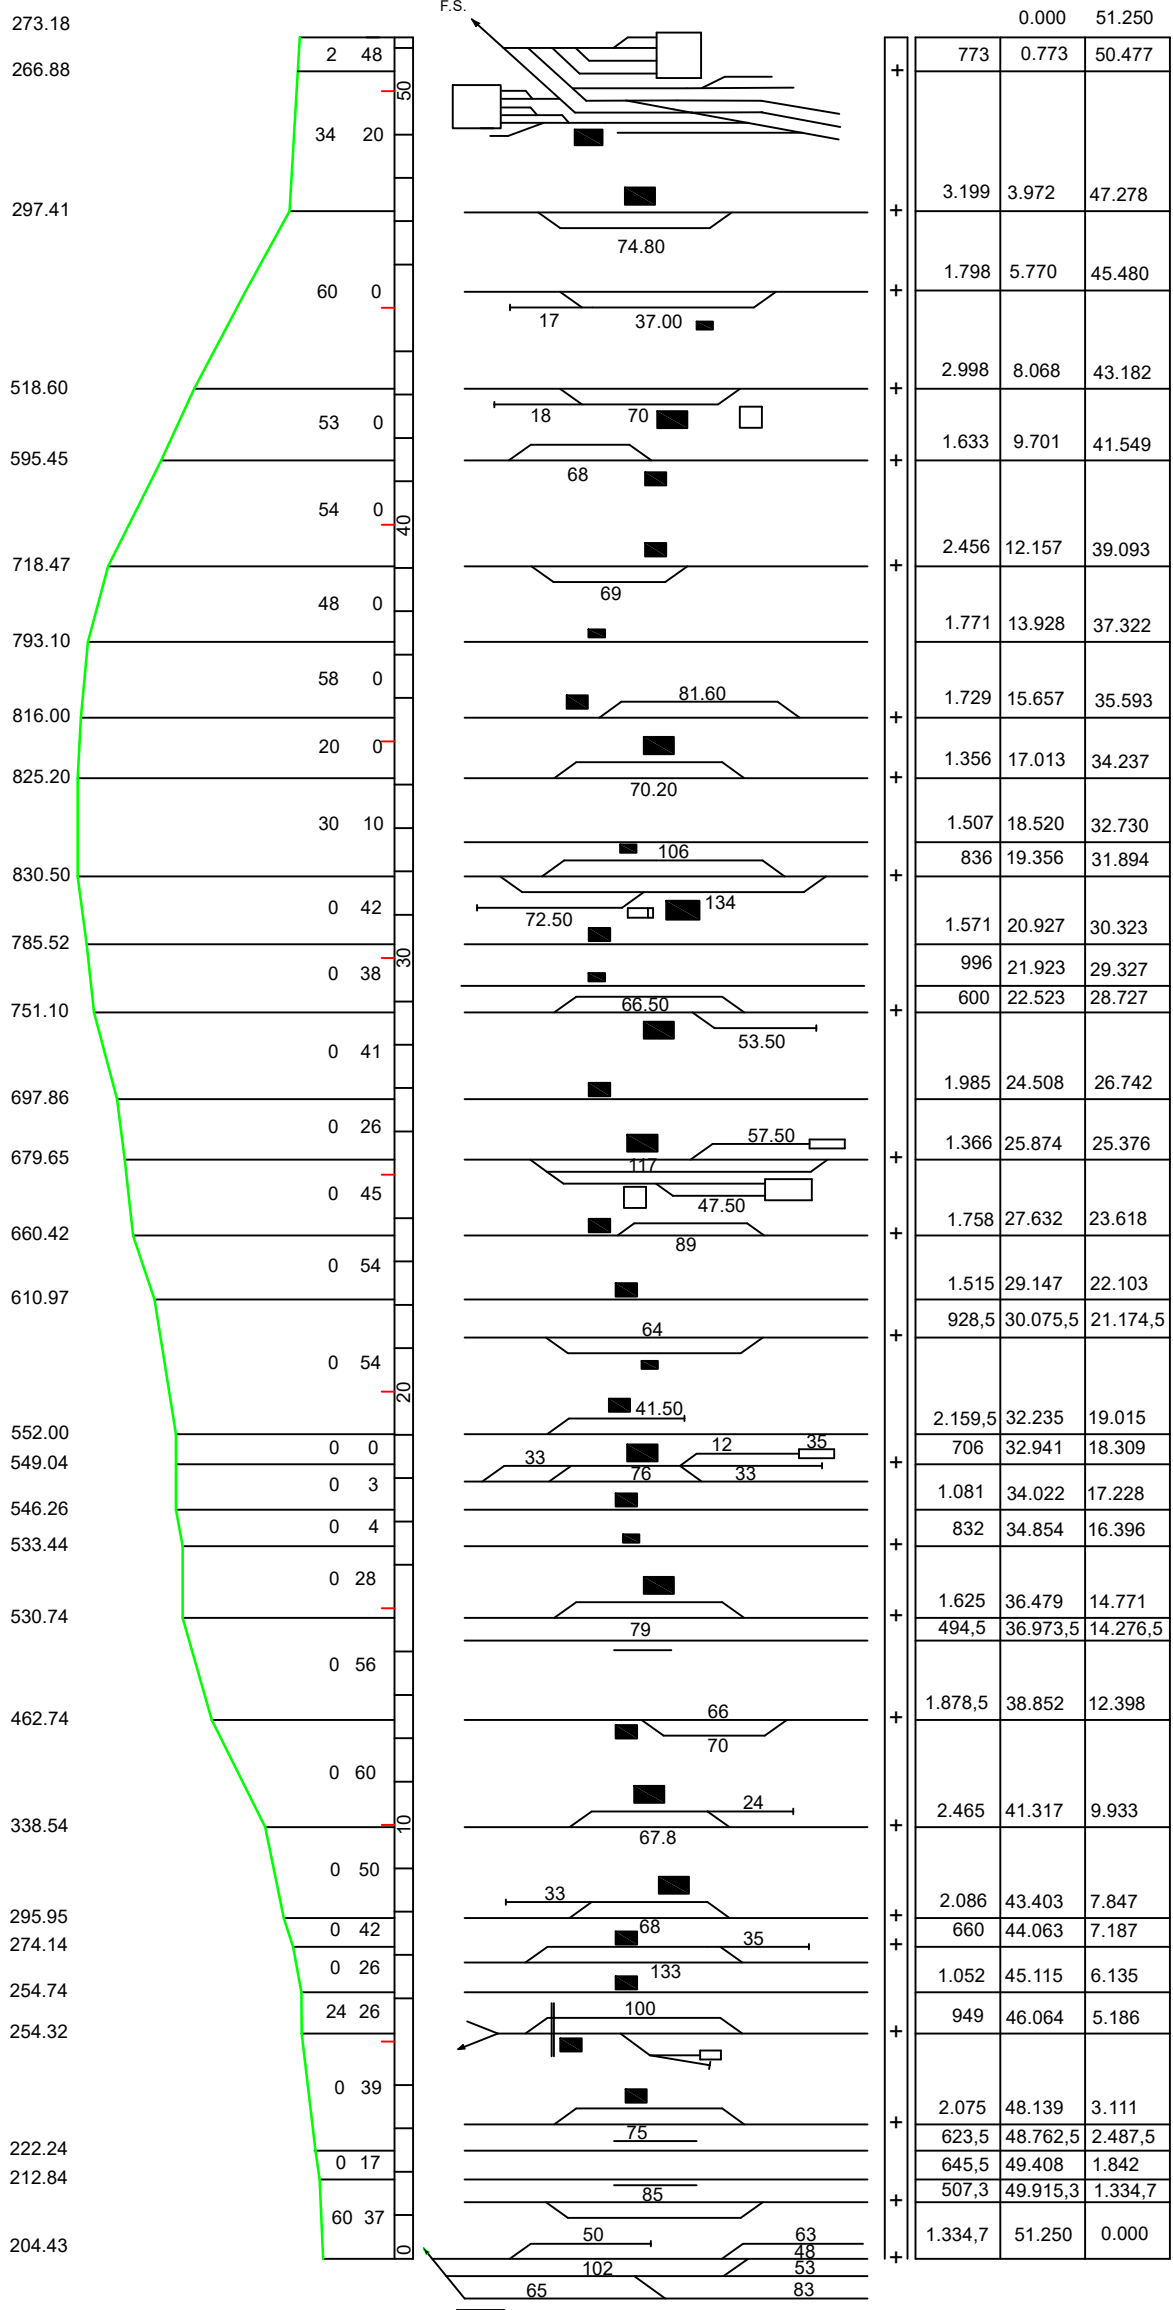

FERROVIA DOMODOSSOLA - LOCARNO

Valevole dal 15 GIUGNO 2020 al 30 AGOSTO 2020

- ✕ Fermata a richiesta
- ✕ Fermata a richiesta subordinata alla disponibilità di posti a sedere
- ✕ (●) Idem c.s. solo quando il treno è effettuato con materiale panoramico
- ▶ Fermata a richiesta solo per salire
- ◀ Fermata c.s. solo per scendere