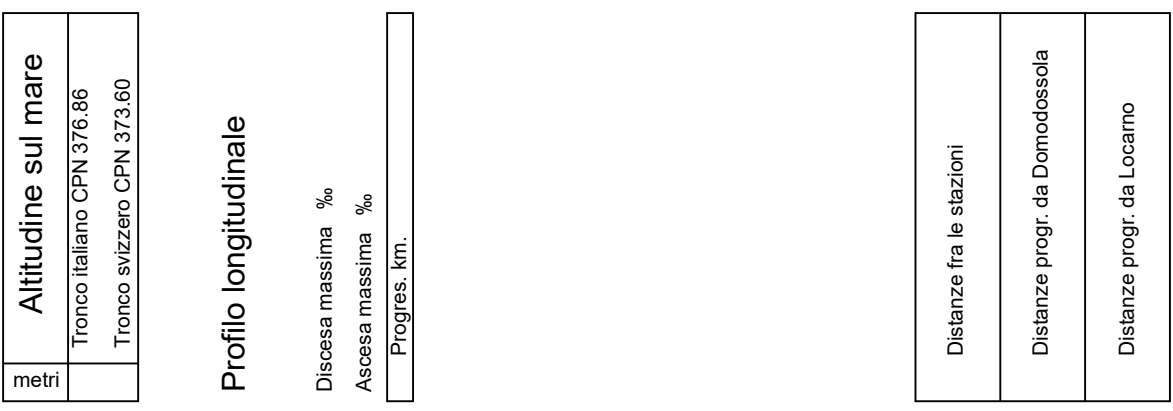

FERROVIA DOMODOSSOLA - LOCARNO

Valevole dal 15 GIUGNO 2020 al 30 AGOSTO 2020

- ✕ Fermata a richiesta
- ✕ Fermata a richiesta subordinata alla disponibilità di posti a sedere
- ✕ (●) Idem c.s. solo quando il treno è effettuato con materiale panoramico
- ▶ Fermata a richiesta solo per salire
- ◀ Fermata c.s. solo per scendere