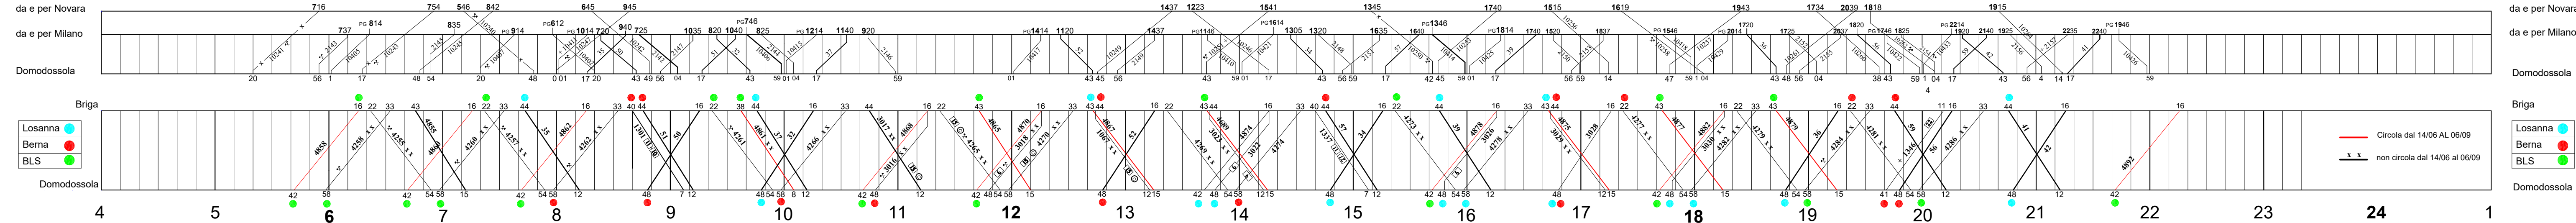

FERROVIA DOMODOSSOLA - LOCARNO

Valevole dal 15 GIUGNO 2020 al 30 AGOSTO 2020

- ✕ Fermata a richiesta
- ✕ Fermata a richiesta subordinata alla disponibilità di posti a sedere
- ✕ (●) Idem c.s. solo quando il treno è effettuato con materiale panoramico
- ▶ Fermata a richiesta solo per salire
- ◀ Fermata c.s. solo per scendere