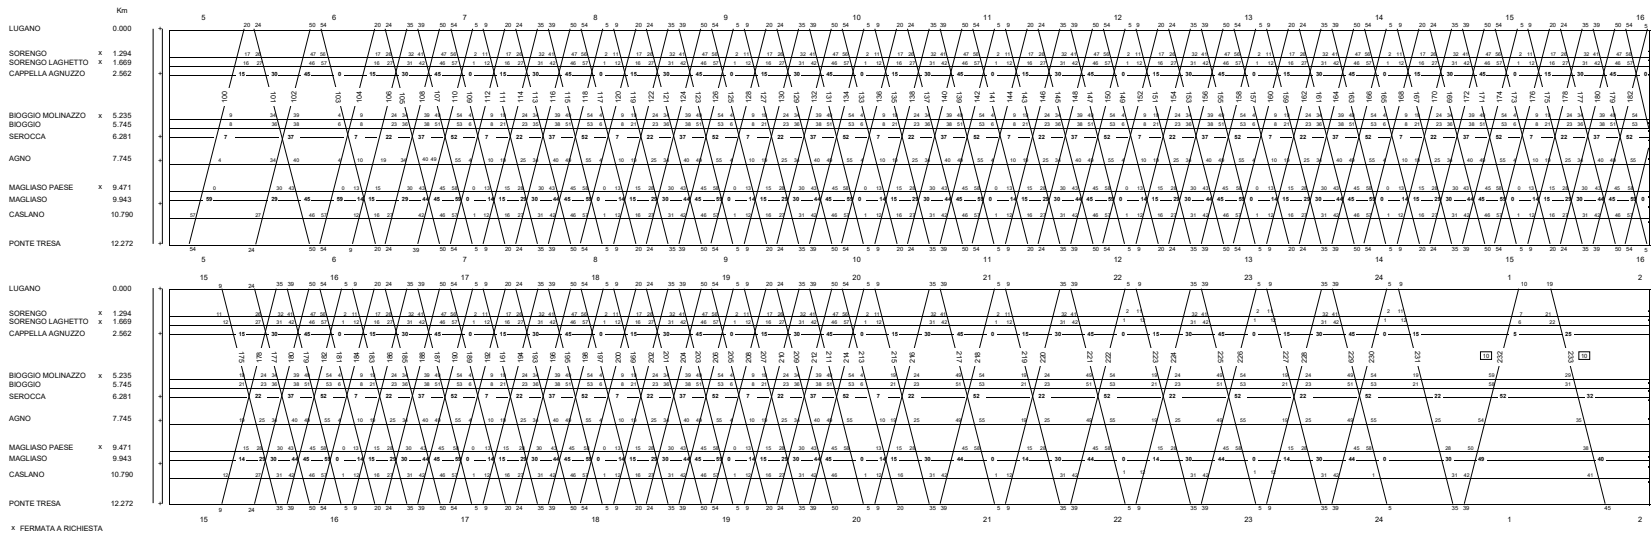

☐ Crea il nuovo orario, anche in bianco

x FERMATA A RICHIESTA