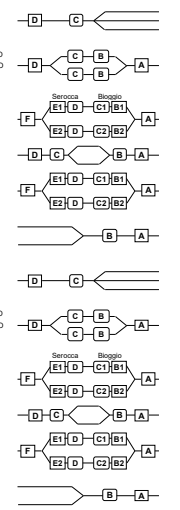

☐ Crea il nuovo orario, anche in bianco

x FERMATA A RICHIESTA

☐ Crea il nuovo orario, anche in bianco

x FERMATA A RICHIESTA