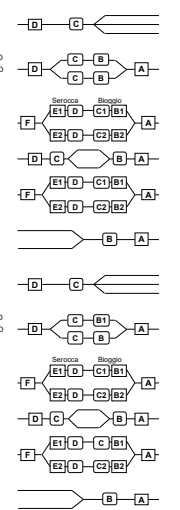

☐ Crea il nuovo orario, anche in bianco

x FERMATA A RICHIESTA

☐ Crea il nuovo orario, anche in bianco

x FERMATA A RICHIESTA